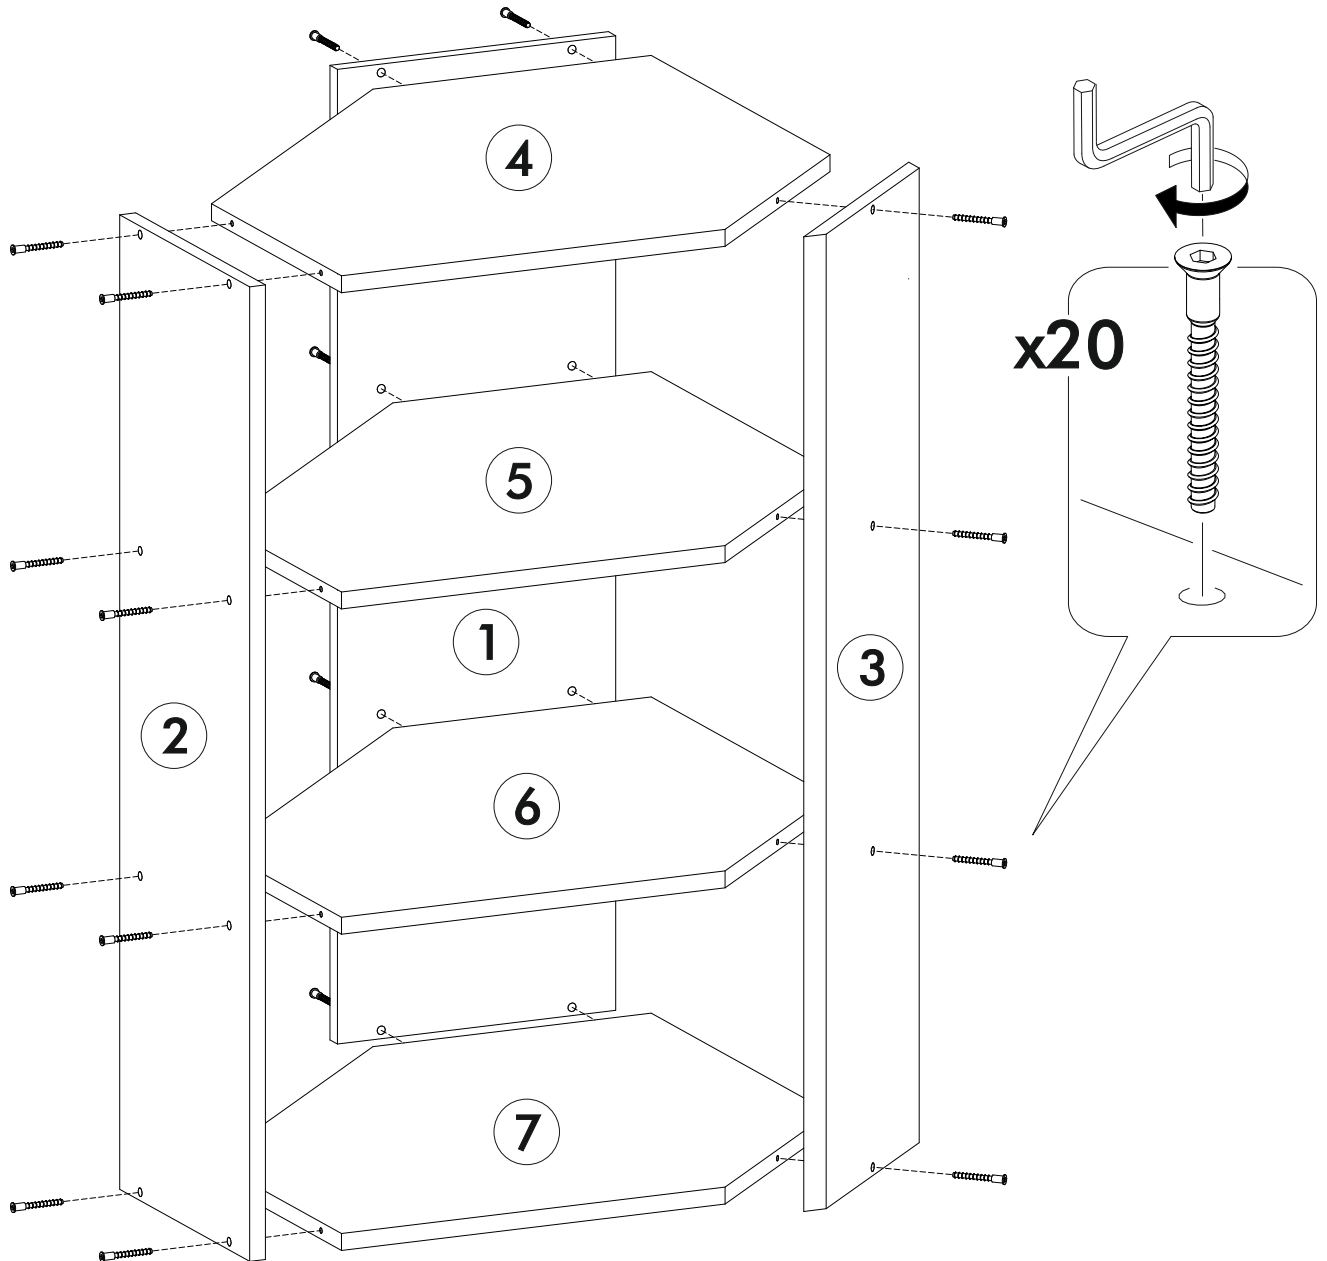

6,3x50  20x	6,3x13  4x	 1x	3,5x16  18x	 12x	1,6x25  30x	 4x
 1x	 6x	 2x				

 1 2 3	A I		 L=mm	
1	Бок правый / Right side	1	920	280
2	Бок левый / Left side	1	920	280
3	Задняя стенка скошенная / Back wall	1	920	280
4	Вязка скошенная верх / Binding	1	584	584
5-6	Вязка скошенная средняя / Binding	2	584	584
7	Вязка скошенная низ / Binding	1	584	584
8-9	Задняя стенка / Back wall	2	915	420

1/1

1.

2.

3.

4.

5a.

$\begin{matrix} 1 \\ 2 \\ 3 \end{matrix}$	AI		 L=mm		
1*	Фасад / Front	1	918	430	1/1
2*	Стекло / Glass	1	815	325	

5b.