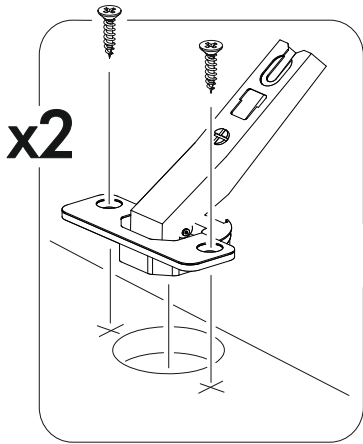

6,3x50  20x	6,3x13  4x	 1x	3,5x16  18x	 12x	1,6x25  30x	 4x
 1x	 6x	 2x				

 1 2 3	A I		 L=mm	
1	Бок правый / Right side	1	920	280
2	Бок левый / Left side	1	920	280
3	Задняя стенка скошенная / Back wall	1	920	280
4	Вязка скошенная верх / Binding	1	584	584
5-6	Вязка скошенная средняя / Binding	2	584	584
7	Вязка скошенная низ / Binding	1	584	584
8-9	Задняя стенка / Back wall	2	915	420

1/1

1.

2.

3.

4.

5a.

$\begin{matrix} 1 \\ 2 \\ 3 \end{matrix}$	AI		 L=mm		
1*	Фасад / Front	1	918	430	1/1
2*	Стекло / Glass	1	815	325	

5b.