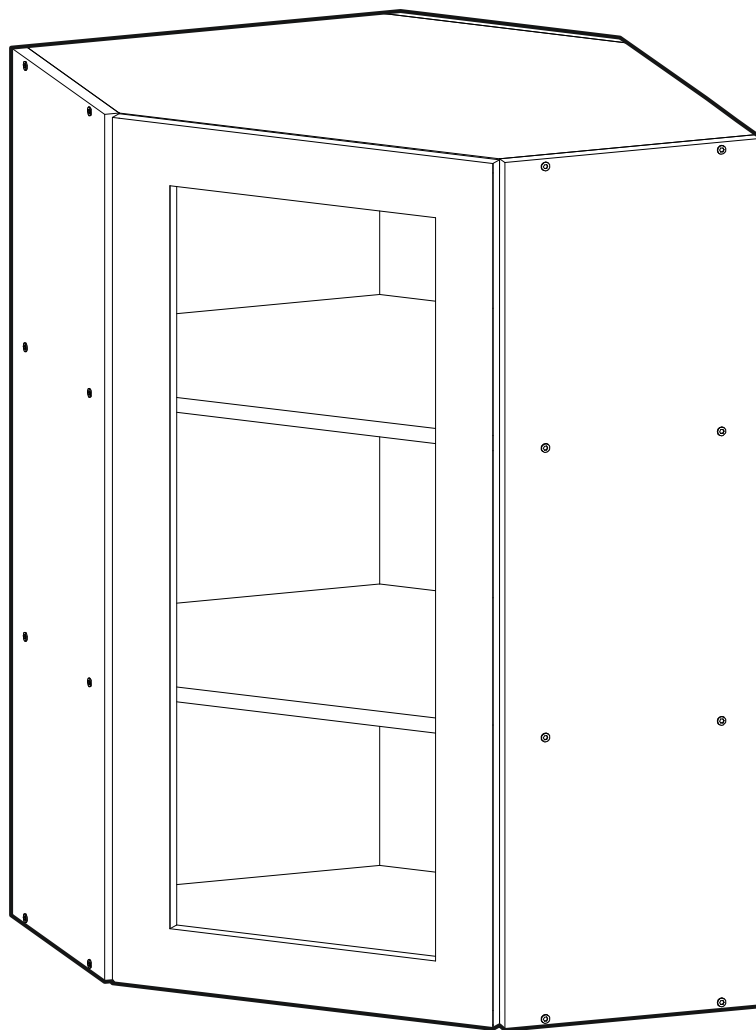

<https://interior-center.ru/>

ШВУС 600x600H
SHVUS 600x600H

600	920	600

RU Внимание! Чтобы избежать неприятных последствий, воспользуйтесь услугами профессиональных сборщиков мебели. Производитель оставляет за собой право вносить изменения в конструкцию изделий, не влияющие на функциональность и дизайн.

6,3x50  20x	6,3x13  4x	 1x	3,5x16  18x	 12x	1,6x25  30x	 4x
 1x	 6x	 2x				

 1 2 3	A I		 L=mm	
1	Бок правый / Right side	1	920	280
2	Бок левый / Left side	1	920	280
3	Задняя стенка скошенная / Back wall	1	920	280
4	Вязка скошенная верх / Binding	1	584	584
5-6	Вязка скошенная средняя / Binding	2	584	584
7	Вязка скошенная низ / Binding	1	584	584
8-9	Задняя стенка / Back wall	2	915	420