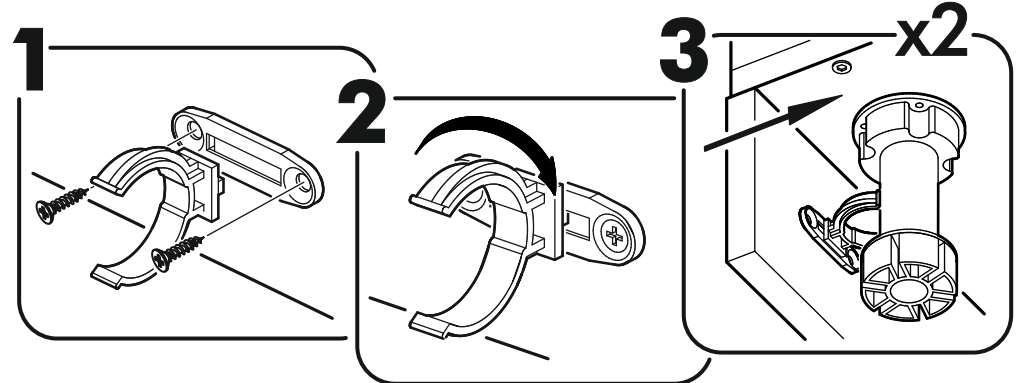

		6,3x50			3,5x16		3x16		1,6x25		
		8x			9x		40x		12x		88x
6,3x13											
16x		1x		12x		12x		12x		8x	
											
12x		24x		2x							

	AI		 L=mm		
1	Бок правый / Right side	1	2220	550	1/2
2	Бок левый / Left side	1	2220	550	1/2
3	Крышка / Cap	1	600	550	2/2
4	Вязка / Binding	3	568	550	2/2
5	Вязка / Binding	1	568	550	2/2
6	Полка / Shelf	3	565	530	2/2
7	Цоколь / Plinth	1	600	100	2/2
8	Задняя стенка / Back wall	2	910	297	1/2
9	Задняя стенка / Back wall	2	706	297	1/2
10	Задняя стенка / Back wall	2	616	297	1/2
11	Соединитель / Connector	1	886		1/2
12	Соединитель / Connector	1	682		1/2
13	Соединитель / Connector	1	598		1/2
1**	Фасад / Front	2	713	296	1/1
2**	Фасад / Front	2	918	296	1/1

1.

2.

3.

4.

x2

5.

Во избежание опрокидывания пенал необходимо крепить к стене с помощью уголков (есть в комплекте)