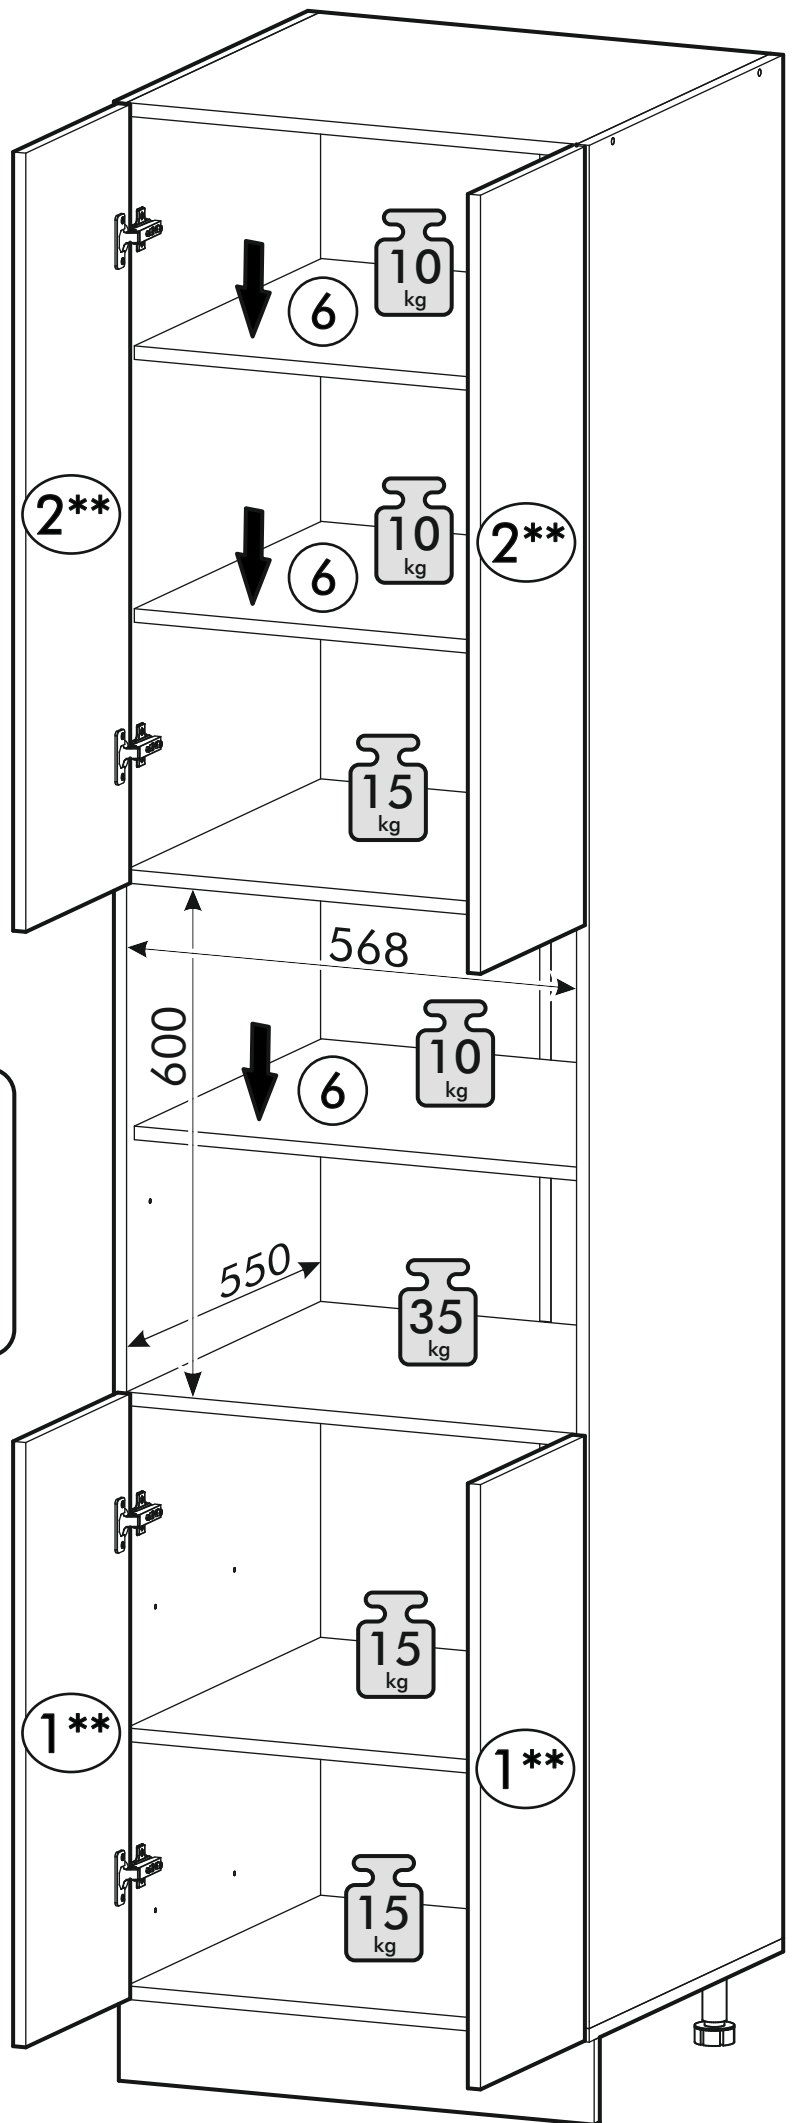

		6,3x50			3,5x16		3x16		1,6x25		
		8x			9x		40x		12x		88x
6,3x13											
16x		1x		12x		12x		12x		8x	
											
12x		24x		2x							

	AI		 L=mm		
1	Бок правый / Right side	1	2220	550	1/2
2	Бок левый / Left side	1	2220	550	1/2
3	Крышка / Cap	1	600	550	2/2
4	Вязка / Binding	3	568	550	2/2
5	Вязка / Binding	1	568	550	2/2
6	Полка / Shelf	3	565	530	2/2
7	Цоколь / Plinth	1	600	100	2/2
8	Задняя стенка / Back wall	2	910	297	1/2
9	Задняя стенка / Back wall	2	706	297	1/2
10	Задняя стенка / Back wall	2	616	297	1/2
11	Соединитель / Connector	1	886		1/2
12	Соединитель / Connector	1	682		1/2
13	Соединитель / Connector	1	598		1/2
1**	Фасад / Front	2	713	296	1/1
2**	Фасад / Front	2	918	296	1/1

1.

2.

3.

4.

x2

5.

Во избежание опрокидывания пенал необходимо крепить к стене с помощью уголков (есть в комплекте)