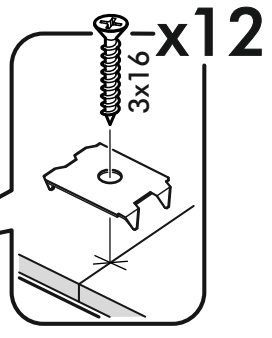

		6,3x50			3,5x16		3x16		1,6x25		
		8x			9x		40x		12x		88x
6,3x13											
16x		1x		12x		12x		12x		8x	
											
12x		24x		2x							

	AI		 L=mm		
1	Бок правый / Right side	1	2220	550	1/2
2	Бок левый / Left side	1	2220	550	1/2
3	Крышка / Cap	1	600	550	2/2
4	Вязка / Binding	3	568	550	2/2
5	Вязка / Binding	1	568	550	2/2
6	Полка / Shelf	3	565	530	2/2
7	Цоколь / Plinth	1	600	100	2/2
8	Задняя стенка / Back wall	2	910	297	1/2
9	Задняя стенка / Back wall	2	706	297	1/2
10	Задняя стенка / Back wall	2	616	297	1/2
11	Соединитель / Connector	1	886		1/2
12	Соединитель / Connector	1	682		1/2
13	Соединитель / Connector	1	598		1/2
1**	Фасад / Front	2	713	296	1/1
2**	Фасад / Front	2	918	296	1/1

1.

2.

3.

4.

x2

5.

Во избежание опрокидывания пенал необходимо крепить к стене с помощью уголков (есть в комплекте)