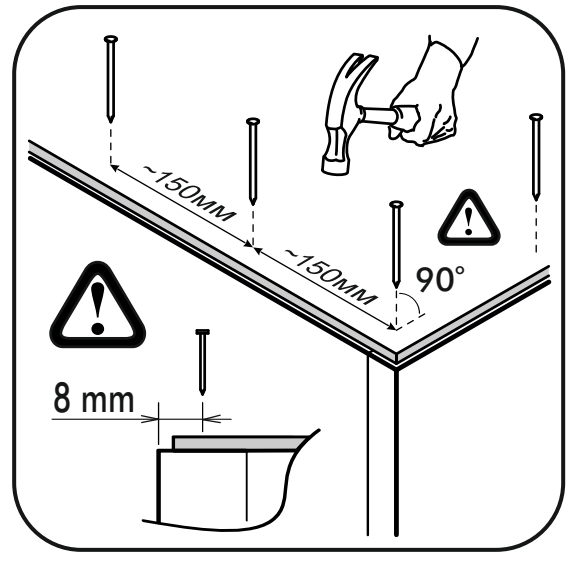

		6,3x50			3,5x16		3x16		1,6x25		
		8x			9x		40x		12x		88x
6,3x13											
16x		1x		12x		12x		12x		8x	
											
12x		24x		2x							

	AI		 L=mm		
1	Бок правый / Right side	1	2220	550	1/2
2	Бок левый / Left side	1	2220	550	1/2
3	Крышка / Cap	1	600	550	2/2
4	Вязка / Binding	3	568	550	2/2
5	Вязка / Binding	1	568	550	2/2
6	Полка / Shelf	3	565	530	2/2
7	Цоколь / Plinth	1	600	100	2/2
8	Задняя стенка / Back wall	2	910	297	1/2
9	Задняя стенка / Back wall	2	706	297	1/2
10	Задняя стенка / Back wall	2	616	297	1/2
11	Соединитель / Connector	1	886		1/2
12	Соединитель / Connector	1	682		1/2
13	Соединитель / Connector	1	598		1/2
1**	Фасад / Front	2	713	296	1/1
2**	Фасад / Front	2	918	296	1/1

1.

2.

3.

4.

x2

5.

Во избежание опрокидывания пенал необходимо крепить к стене с помощью уголков (есть в комплекте)