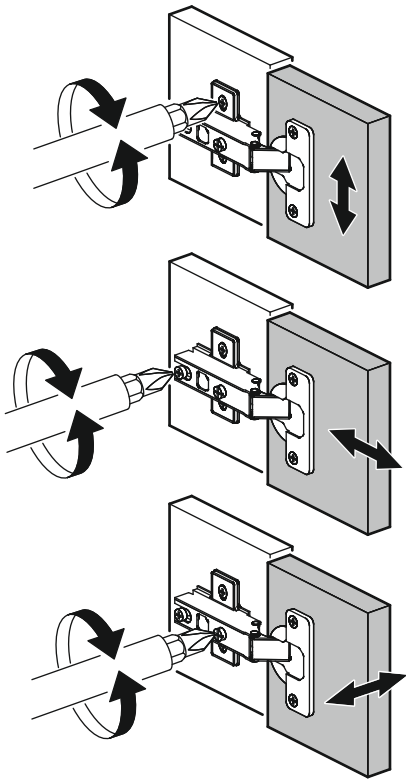

		6,3x50			3,5x16		3x16		1,6x25		
		8x			9x		40x		12x		88x
6,3x13											
16x		1x		12x		12x		12x		8x	
											
12x		24x		2x							

	AI		 L=mm		
1	Бок правый / Right side	1	2220	550	1/2
2	Бок левый / Left side	1	2220	550	1/2
3	Крышка / Cap	1	600	550	2/2
4	Вязка / Binding	3	568	550	2/2
5	Вязка / Binding	1	568	550	2/2
6	Полка / Shelf	3	565	530	2/2
7	Цоколь / Plinth	1	600	100	2/2
8	Задняя стенка / Back wall	2	910	297	1/2
9	Задняя стенка / Back wall	2	706	297	1/2
10	Задняя стенка / Back wall	2	616	297	1/2
11	Соединитель / Connector	1	886		1/2
12	Соединитель / Connector	1	682		1/2
13	Соединитель / Connector	1	598		1/2
1**	Фасад / Front	2	713	296	1/1
2**	Фасад / Front	2	918	296	1/1

1.

2.

3.

4.

x2

5.

Во избежание опрокидывания пенал необходимо крепить к стене с помощью уголков (есть в комплекте)