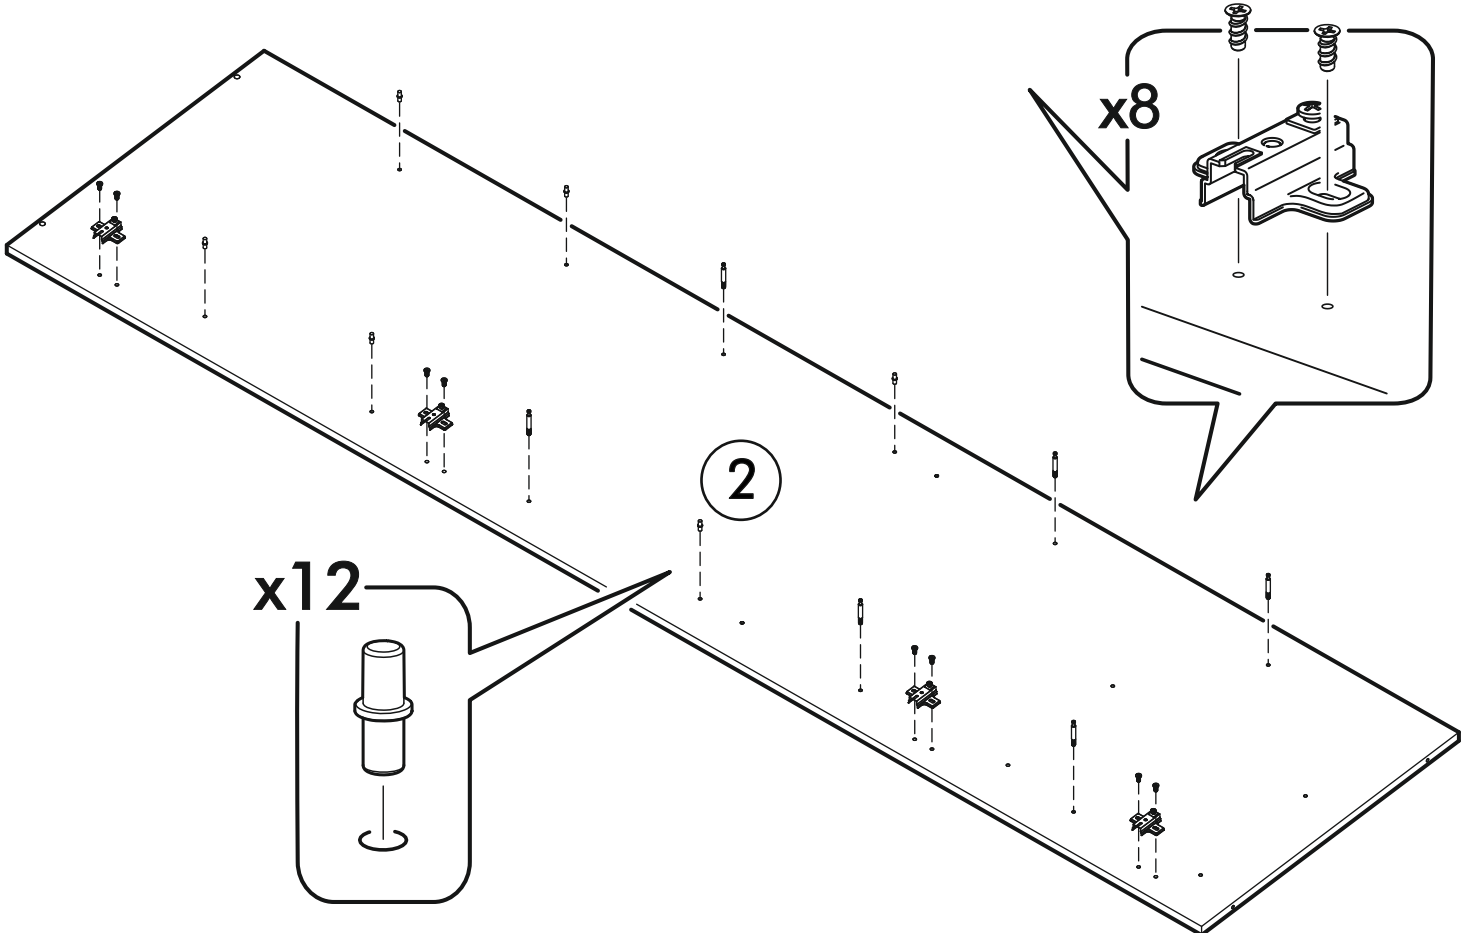

		6,3x50			3,5x16		3x16		1,6x25		
		8x			9x		40x		12x		88x
6,3x13											
16x		1x		12x		12x		12x		8x	
											
12x		24x		2x							

	AI		 L=mm		
1	Бок правый / Right side	1	2220	550	1/2
2	Бок левый / Left side	1	2220	550	1/2
3	Крышка / Cap	1	600	550	2/2
4	Вязка / Binding	3	568	550	2/2
5	Вязка / Binding	1	568	550	2/2
6	Полка / Shelf	3	565	530	2/2
7	Цоколь / Plinth	1	600	100	2/2
8	Задняя стенка / Back wall	2	910	297	1/2
9	Задняя стенка / Back wall	2	706	297	1/2
10	Задняя стенка / Back wall	2	616	297	1/2
11	Соединитель / Connector	1	886		1/2
12	Соединитель / Connector	1	682		1/2
13	Соединитель / Connector	1	598		1/2
1**	Фасад / Front	2	713	296	1/1
2**	Фасад / Front	2	918	296	1/1

1.

2.

3.

4.

x2

5.

Во избежание опрокидывания пенал необходимо крепить к стене с помощью уголков (есть в комплекте)