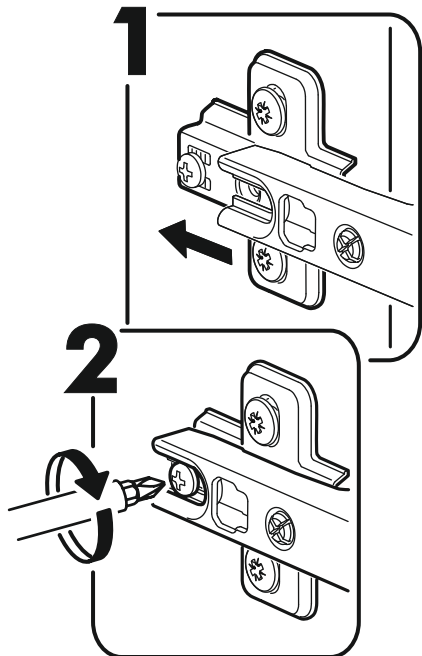

		6,3x50			3,5x16		3x16		1,6x25		
		8x			9x		40x		12x		88x
6,3x13											
16x		1x		12x		12x		12x		8x	
											
12x		24x		2x							

	AI		 L=mm		
1	Бок правый / Right side	1	2220	550	1/2
2	Бок левый / Left side	1	2220	550	1/2
3	Крышка / Cap	1	600	550	2/2
4	Вязка / Binding	3	568	550	2/2
5	Вязка / Binding	1	568	550	2/2
6	Полка / Shelf	3	565	530	2/2
7	Цоколь / Plinth	1	600	100	2/2
8	Задняя стенка / Back wall	2	910	297	1/2
9	Задняя стенка / Back wall	2	706	297	1/2
10	Задняя стенка / Back wall	2	616	297	1/2
11	Соединитель / Connector	1	886		1/2
12	Соединитель / Connector	1	682		1/2
13	Соединитель / Connector	1	598		1/2
1**	Фасад / Front	2	713	296	1/1
2**	Фасад / Front	2	918	296	1/1

1.

2.

3.

4.

x2

5.

Во избежание опрокидывания пенал необходимо крепить к стене с помощью уголков (есть в комплекте)