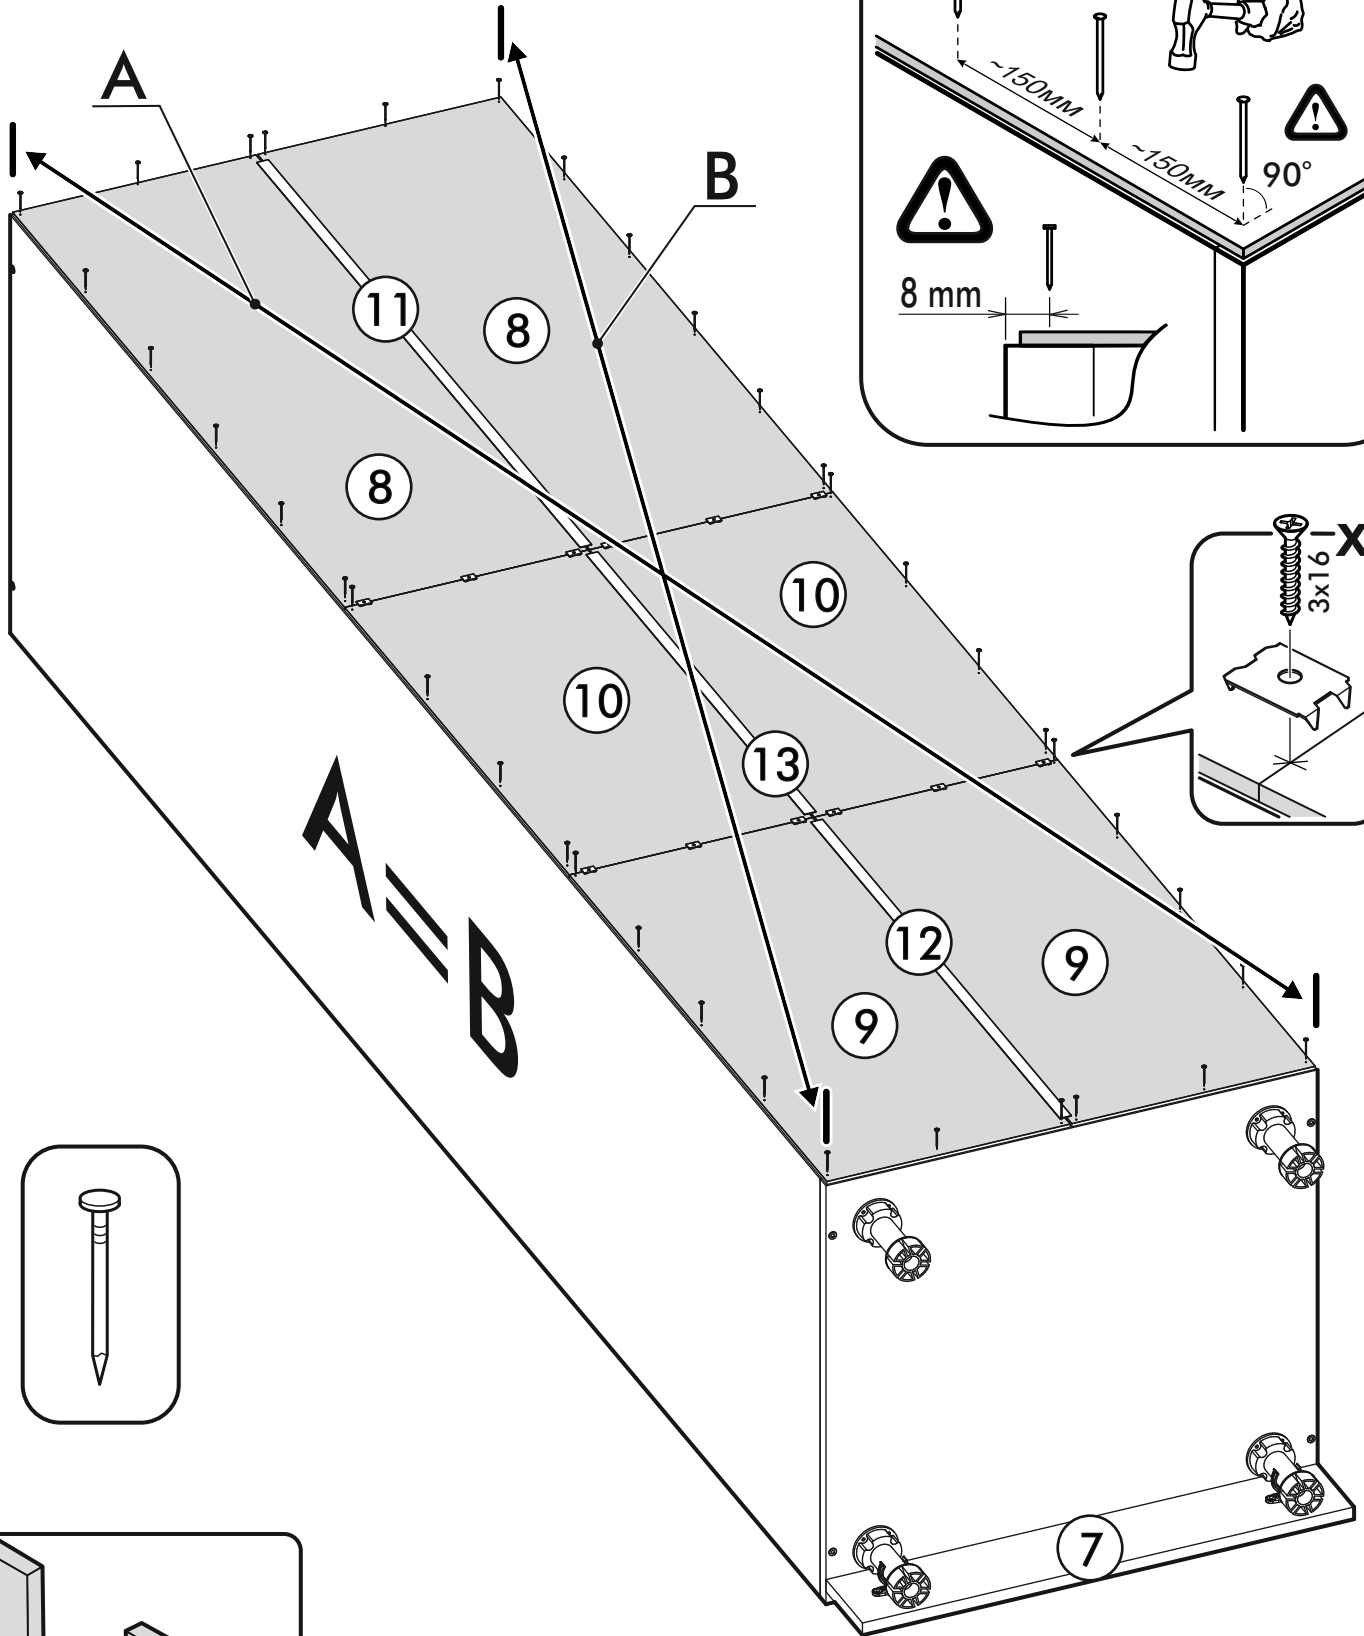

		6,3x50			3,5x16		3x16		1,6x25		
		8x			9x		40x		12x		88x
6,3x13											
16x		1x		12x		12x		12x		8x	
											
12x		24x		2x							

	AI		 L=mm		
1	Бок правый / Right side	1	2220	550	1/2
2	Бок левый / Left side	1	2220	550	1/2
3	Крышка / Cap	1	600	550	2/2
4	Вязка / Binding	3	568	550	2/2
5	Вязка / Binding	1	568	550	2/2
6	Полка / Shelf	3	565	530	2/2
7	Цоколь / Plinth	1	600	100	2/2
8	Задняя стенка / Back wall	2	910	297	1/2
9	Задняя стенка / Back wall	2	706	297	1/2
10	Задняя стенка / Back wall	2	616	297	1/2
11	Соединитель / Connector	1	886		1/2
12	Соединитель / Connector	1	682		1/2
13	Соединитель / Connector	1	598		1/2
1**	Фасад / Front	2	713	296	1/1
2**	Фасад / Front	2	918	296	1/1

1.

2.

3.

4.

x2

5.

Во избежание опрокидывания пенал необходимо крепить к стене с помощью уголков (есть в комплекте)