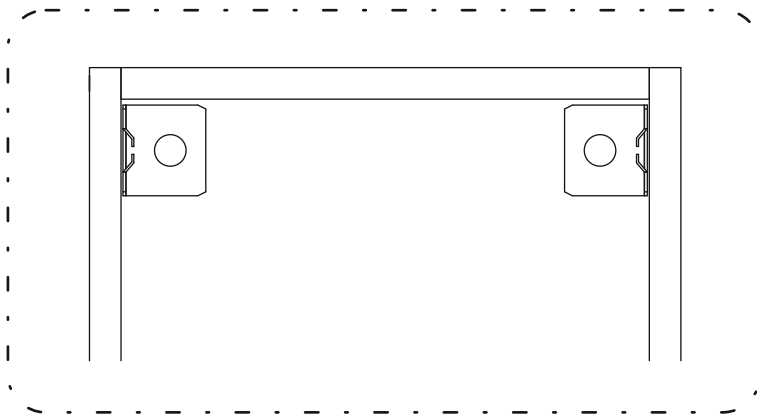

6,3x50	6,3x13			3,5x16	1,6x25	
						
9x	4x	1x	8x	14x	20x	4x
						
1x	2x	6x	2x			

	AI		 L=mm		
1	Бок правый / Right side	1	715	280	1/1
2	Бок левый / Left side	1	715	280	1/1
3	Вязка верх / Binding	1	468	280	1/1
4	Вязка / Binding	1	468	280	1/1
5	Полка / Shelf	1	465	250	1/1
6-7	Задняя стенка / Back wall	2	710	247	1/1
8	Соединитель ДВП / Connector	1	682		1/1

1.

2.

4

3.

4a.

$\begin{matrix} 1 \\ 2 \\ 3 \end{matrix}$	AI		 L=mm		
1*	Фасада / Front	1	713	496	1/1
2*	Стекло / Glass	1	600	400	1/1

5a.

4b.

 1 2 3	AI		 L=mm		
1*	Фасада / Front	1	713	496	1/1
2*	Стекло / Glass	1	713	410	1/1

5b.