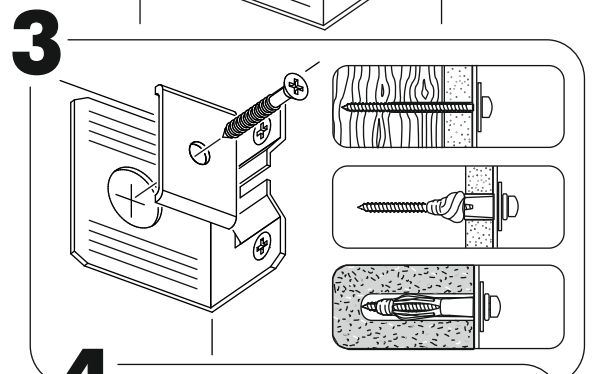

6,3x50	6,3x13			3,5x16	1,6x25	
						
9x	4x	1x	8x	14x	20x	4x
						
1x	2x	6x	2x			

	AI		 L=mm		
1	Бок правый / Right side	1	715	280	1/1
2	Бок левый / Left side	1	715	280	1/1
3	Вязка верх / Binding	1	468	280	1/1
4	Вязка / Binding	1	468	280	1/1
5	Полка / Shelf	1	465	250	1/1
6-7	Задняя стенка / Back wall	2	710	247	1/1
8	Соединитель ДВП / Connector	1	682		1/1

1.

2.

4

3.

4a.

$\begin{matrix} 1 \\ 2 \\ 3 \end{matrix}$	AI		 L=mm		
1*	Фасада / Front	1	713	496	1/1
2*	Стекло / Glass	1	600	400	1/1

5a.

4b.

 1 2 3	AI		 L=mm		
1*	Фасада / Front	1	713	496	1/1
2*	Стекло / Glass	1	713	410	1/1

5b.