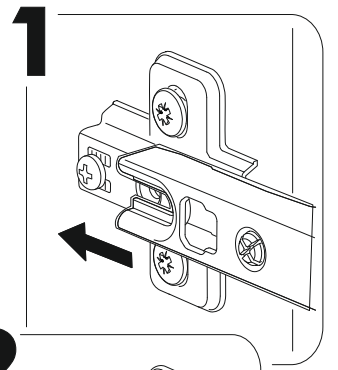

6,3x50	6,3x13			3,5x16	1,6x25	
						
9x	4x	1x	8x	14x	20x	4x
						
1x	2x	6x	2x			

	AI		 L=mm		
1	Бок правый / Right side	1	715	280	1/1
2	Бок левый / Left side	1	715	280	1/1
3	Вязка верх / Binding	1	468	280	1/1
4	Вязка / Binding	1	468	280	1/1
5	Полка / Shelf	1	465	250	1/1
6-7	Задняя стенка / Back wall	2	710	247	1/1
8	Соединитель ДВП / Connector	1	682		1/1

1.

2.

4

3.

4a.

$\begin{matrix} 1 \\ 2 \\ 3 \end{matrix}$	AI		 L=mm		
1*	Фасада / Front	1	713	496	1/1
2*	Стекло / Glass	1	600	400	1/1

5a.

4b.

 1 2 3	AI		 L=mm		
1*	Фасада / Front	1	713	496	1/1
2*	Стекло / Glass	1	713	410	1/1

5b.