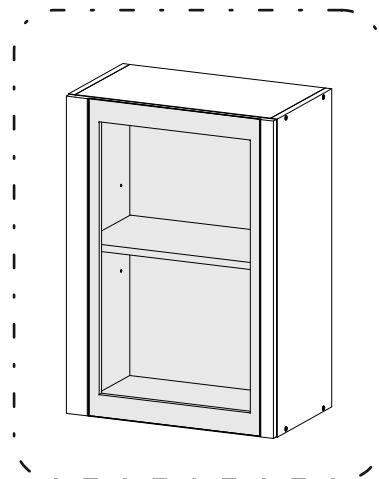

<https://interior-center.ru/>

ШВС 500

SHVS 500

500	715	300