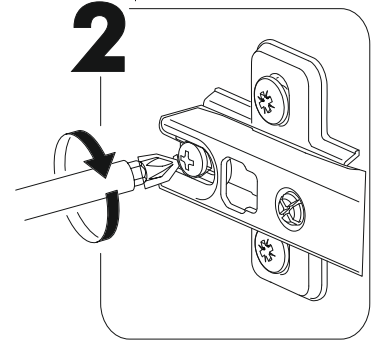

6,3x50	6,3x13			3,5x16	1,6x25	
						
9x	4x	1x	8x	14x	20x	4x
						
1x	2x	6x	2x			

	AI		 L=mm		
1	Бок правый / Right side	1	715	280	1/1
2	Бок левый / Left side	1	715	280	1/1
3	Вязка верх / Binding	1	468	280	1/1
4	Вязка / Binding	1	468	280	1/1
5	Полка / Shelf	1	465	250	1/1
6-7	Задняя стенка / Back wall	2	710	247	1/1
8	Соединитель ДВП / Connector	1	682		1/1

1.

2.

4

3.

4a.

$\begin{matrix} 1 \\ 2 \\ 3 \end{matrix}$	AI		 L=mm		
1*	Фасада / Front	1	713	496	1/1
2*	Стекло / Glass	1	600	400	1/1

5a.

4b.

 1 2 3	AI		 L=mm		
1*	Фасада / Front	1	713	496	1/1
2*	Стекло / Glass	1	713	410	1/1

5b.