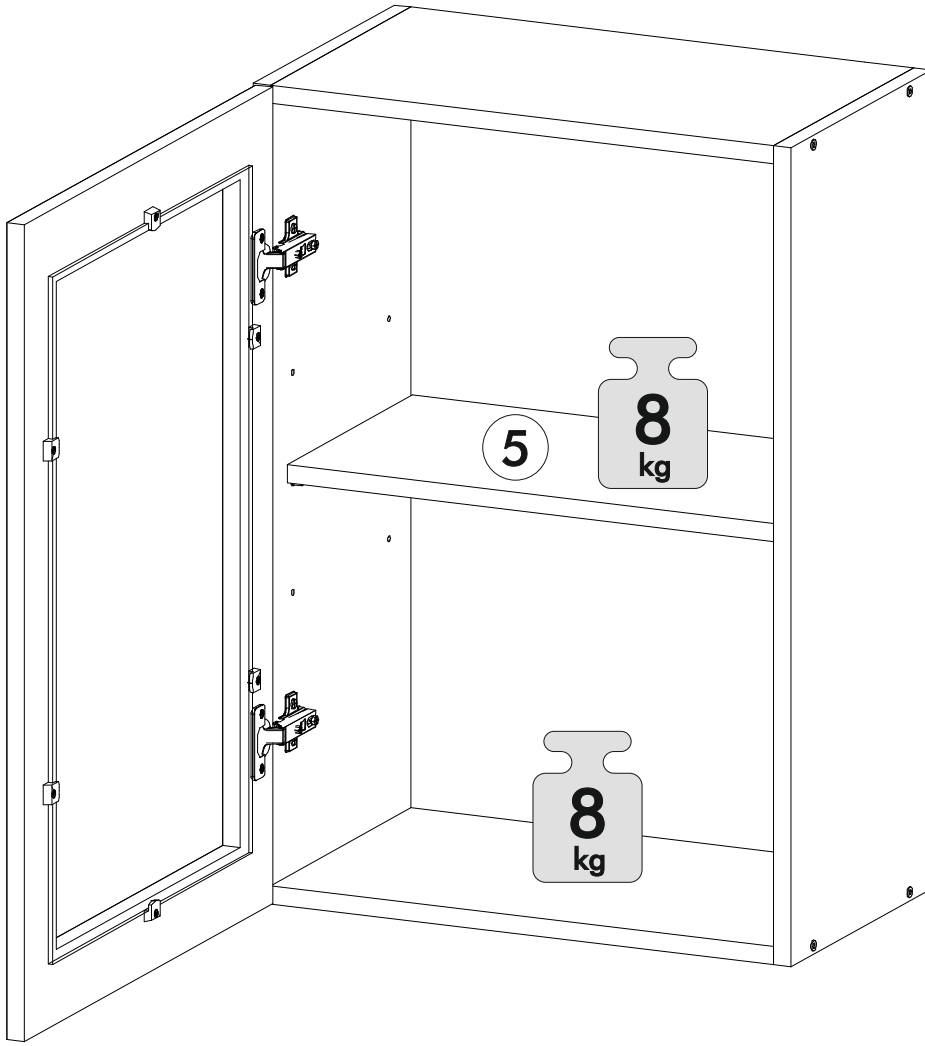

6,3x50	6,3x13			3,5x16	1,6x25	
						
9x	4x	1x	8x	14x	20x	4x
						
1x	2x	6x	2x			

	AI		 L=mm		
1	Бок правый / Right side	1	715	280	1/1
2	Бок левый / Left side	1	715	280	1/1
3	Вязка верх / Binding	1	468	280	1/1
4	Вязка / Binding	1	468	280	1/1
5	Полка / Shelf	1	465	250	1/1
6-7	Задняя стенка / Back wall	2	710	247	1/1
8	Соединитель ДВП / Connector	1	682		1/1

1.

2.

4

3.

4a.

$\begin{matrix} 1 \\ 2 \\ 3 \end{matrix}$	AI		 L=mm		
1*	Фасада / Front	1	713	496	1/1
2*	Стекло / Glass	1	600	400	1/1

5a.

4b.

 1 2 3	AI		 L=mm		
1*	Фасада / Front	1	713	496	1/1
2*	Стекло / Glass	1	713	410	1/1

5b.