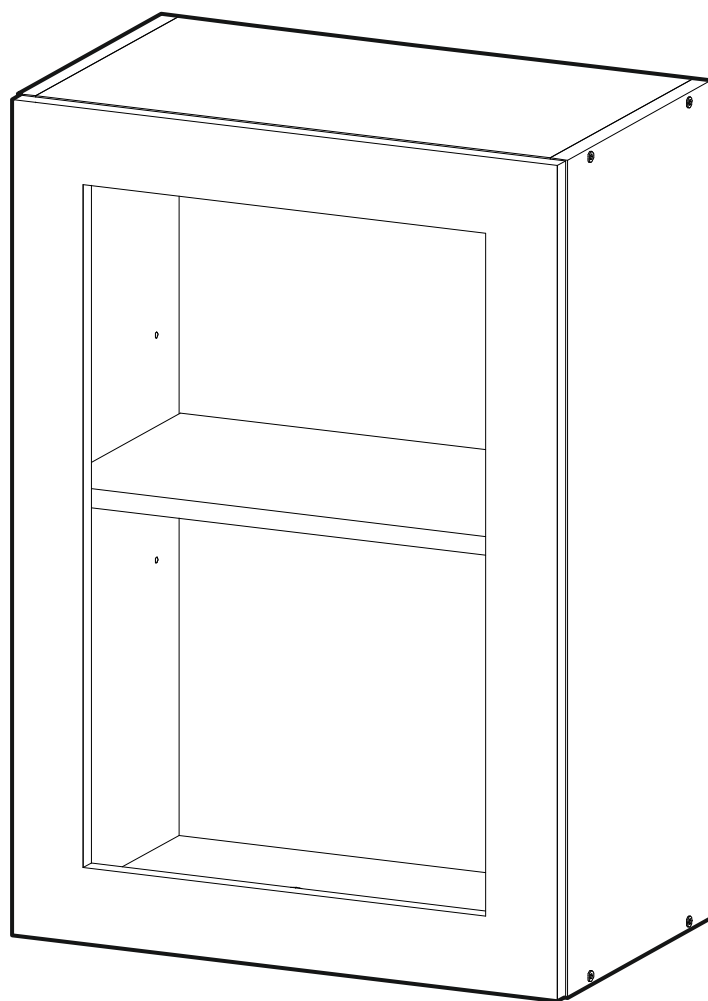

<https://interior-center.ru/>

ШВС 500

SHVS 500

500	715	300