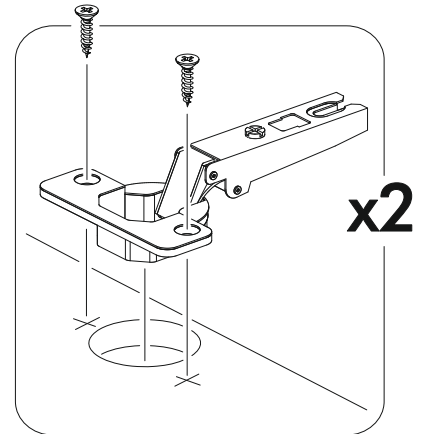

6,3x50	6,3x13			3,5x16	1,6x25	
						
9x	4x	1x	8x	14x	20x	4x
						
1x	2x	6x	2x			

	AI		 L=mm		
1	Бок правый / Right side	1	715	280	1/1
2	Бок левый / Left side	1	715	280	1/1
3	Вязка верх / Binding	1	468	280	1/1
4	Вязка / Binding	1	468	280	1/1
5	Полка / Shelf	1	465	250	1/1
6-7	Задняя стенка / Back wall	2	710	247	1/1
8	Соединитель ДВП / Connector	1	682		1/1

1.

2.

4

3.

4a.

$\begin{matrix} 1 \\ 2 \\ 3 \end{matrix}$	AI		 L=mm		
1*	Фасада / Front	1	713	496	1/1
2*	Стекло / Glass	1	600	400	1/1

5a.

4b.

 1 2 3	AI		 L=mm		
1*	Фасада / Front	1	713	496	1/1
2*	Стекло / Glass	1	713	410	1/1

5b.