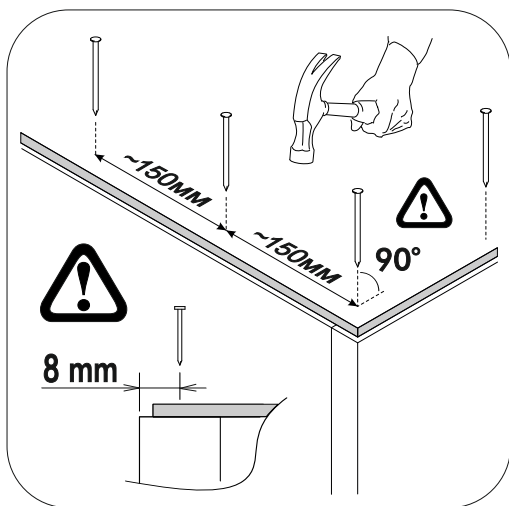

6,3x50	6,3x13			3,5x16	1,6x25	
						
9x	4x	1x	8x	14x	20x	4x
						
1x	2x	6x	2x			

	AI		 L=mm		
1	Бок правый / Right side	1	715	280	1/1
2	Бок левый / Left side	1	715	280	1/1
3	Вязка верх / Binding	1	468	280	1/1
4	Вязка / Binding	1	468	280	1/1
5	Полка / Shelf	1	465	250	1/1
6-7	Задняя стенка / Back wall	2	710	247	1/1
8	Соединитель ДВП / Connector	1	682		1/1

1.

2.

4

3.

4a.

$\begin{matrix} 1 \\ 2 \\ 3 \end{matrix}$	AI		 L=mm		
1*	Фасада / Front	1	713	496	1/1
2*	Стекло / Glass	1	600	400	1/1

5a.

4b.

 1 2 3	AI		 L=mm		
1*	Фасада / Front	1	713	496	1/1
2*	Стекло / Glass	1	713	410	1/1

5b.