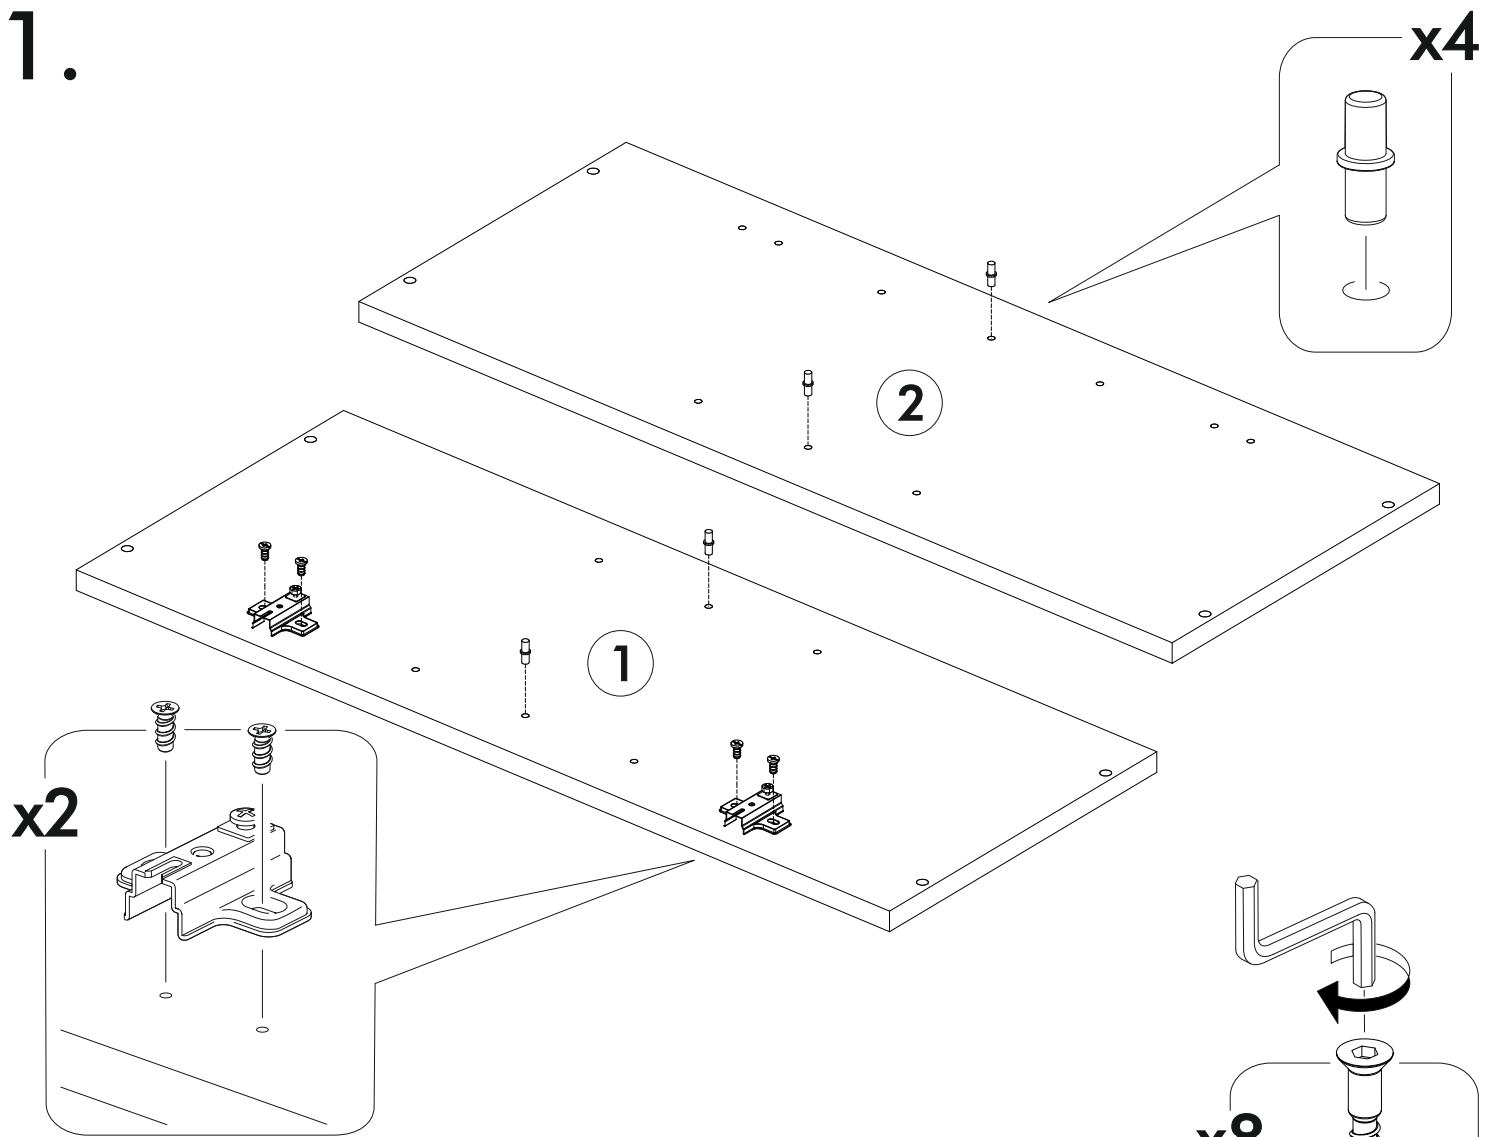

6,3x50	6,3x13			3,5x16	1,6x25	
9x	4x	1x	8x	14x	20x	4x
1x	2x	6x	2x			

	AI		L=mm		
1	Бок правый / Right side	1	715	280	1/1
2	Бок левый / Left side	1	715	280	1/1
3	Вязка верх / Binding	1	468	280	1/1
4	Вязка / Binding	1	468	280	1/1
5	Полка / Shelf	1	465	250	1/1
6-7	Задняя стенка / Back wall	2	710	247	1/1
8	Соединитель ДВП / Connector	1	682		1/1

1.