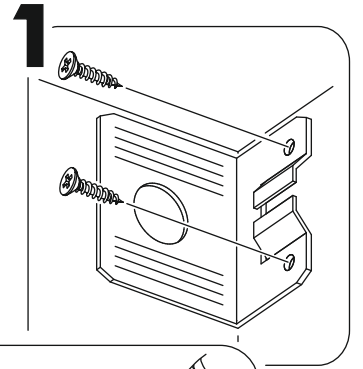

6,3x50	6,3x13			3,5x16	1,6x25	
						
9x	4x	1x	8x	14x	20x	4x
						
1x	2x	6x	2x			

	AI		 L=mm		
1	Бок правый / Right side	1	715	280	1/1
2	Бок левый / Left side	1	715	280	1/1
3	Вязка верх / Binding	1	468	280	1/1
4	Вязка / Binding	1	468	280	1/1
5	Полка / Shelf	1	465	250	1/1
6-7	Задняя стенка / Back wall	2	710	247	1/1
8	Соединитель ДВП / Connector	1	682		1/1

1.

2.

4

3.

4a.

$\begin{matrix} 1 \\ 2 \\ 3 \end{matrix}$	AI		 L=mm		
1*	Фасада / Front	1	713	496	1/1
2*	Стекло / Glass	1	600	400	1/1

5a.

4b.

 1 2 3	AI		 L=mm		
1*	Фасада / Front	1	713	496	1/1
2*	Стекло / Glass	1	713	410	1/1

5b.