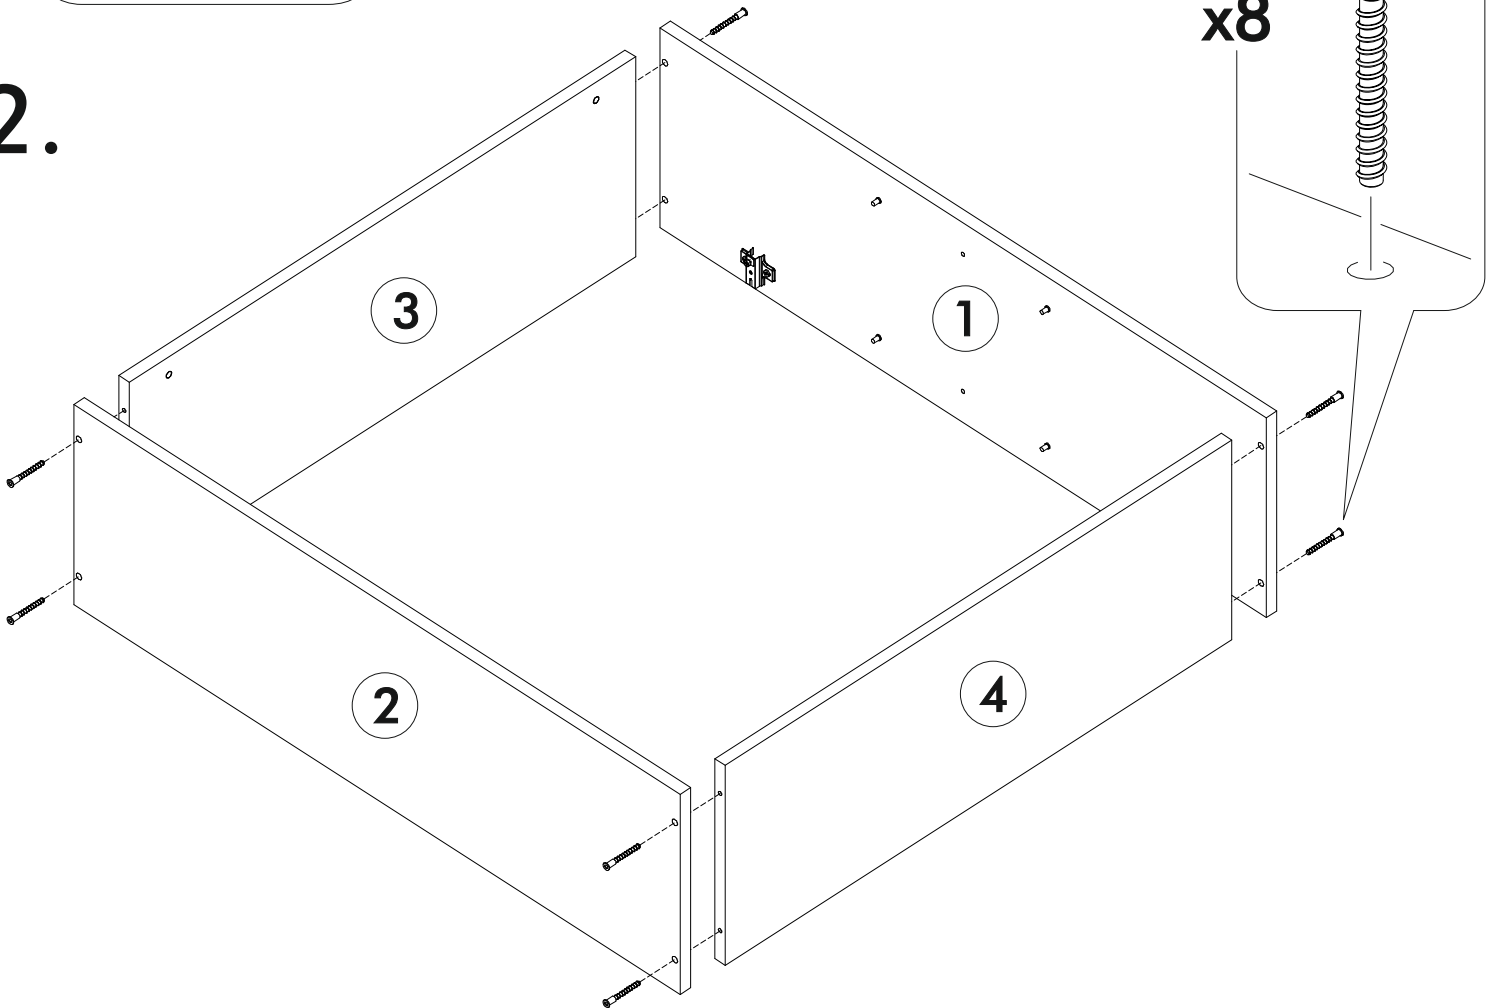

6,3x50	6,3x13			3,5x16	1,6x25	
9x	8x	1x	8x	24x	30x	8x
1x	2x	12x	4x			

	AI		L=mm		
1	Бок правый / Right side	1	920	280	1/1
2	Бок левый / Left side	1	920	280	1/1
3	Вязка верх / Binding	1	768	280	1/1
4	Вязка / Binding	1	768	280	1/1
5-6	Полка / Shelf	2	765	250	1/1
7-9	Задняя стенка / Back wall	3	915	263	1/1
10-11	Соединитель ДВП / Connector	2	886		1/1

2.

x8