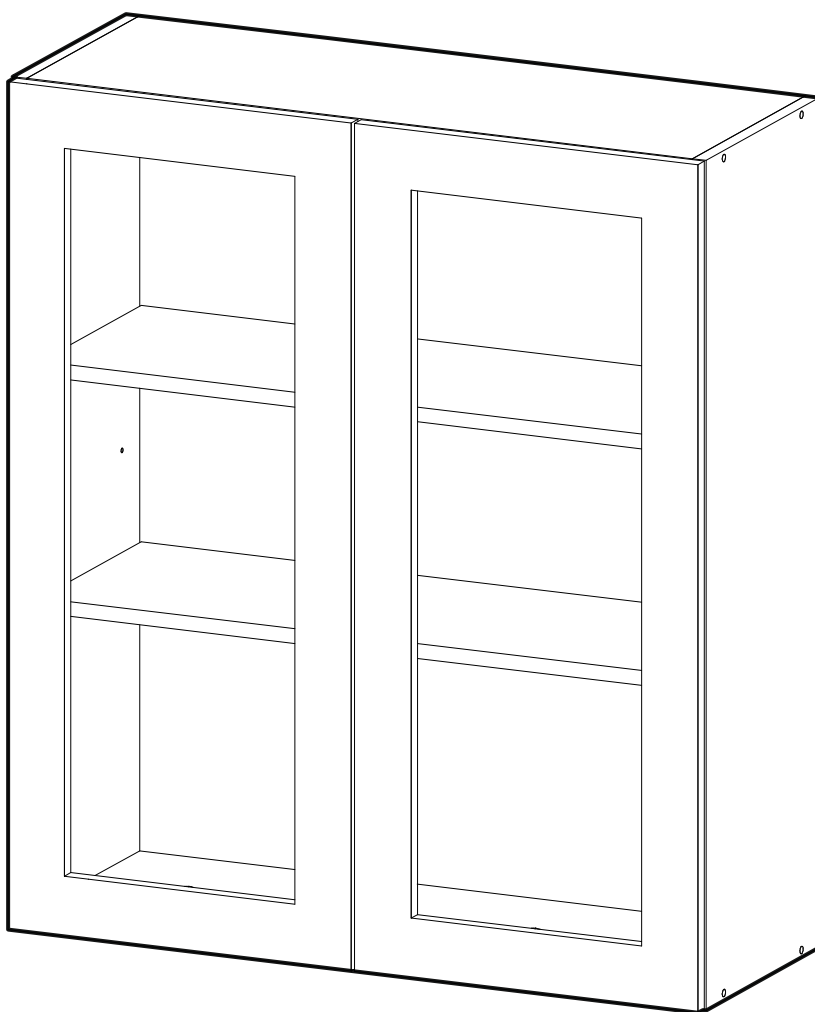

<https://interior-center.ru/>

ШВС 800H

SHVS 800H

800	920	300