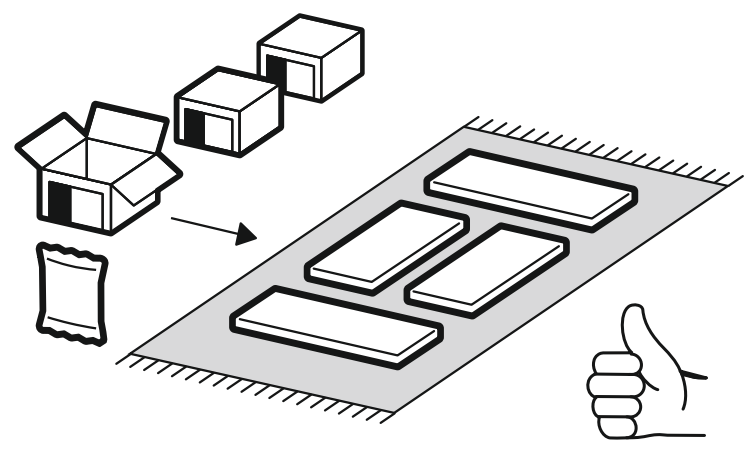

<https://interior-center.ru/>

ШВС 800H

SHVS 800H

800	920	300

RU Внимание! Чтобы избежать неприятных последствий, воспользуйтесь услугами профессиональных сборщиков мебели. Производитель оставляет за собой право вносить изменения в конструкцию изделий, не влияющие на функциональность и дизайн.

6,3x50	6,3x13			3,5x16	1,6x25	
						
9x	8x	1x	8x	24x	30x	8x
						
1x	2x	12x	4x			

	AI		 L=mm		
1	Бок правый / Right side	1	920	280	1/1
2	Бок левый / Left side	1	920	280	1/1
3	Вязка верх / Binding	1	768	280	1/1
4	Вязка / Binding	1	768	280	1/1
5-6	Полка / Shelf	2	765	250	1/1
7-9	Задняя стенка / Back wall	3	915	263	1/1
10-11	Соединитель ДВП / Connector	2	886		1/1

x2

$\begin{matrix} 1 \\ 2 \\ 3 \end{matrix}$	AI		 L=mm		
1*	Фасад / Front	2	918	396	1/1
2*	Стекло / Glass	2	815	300	1/1

6a.

5b.

x2

$\begin{matrix} 1 \\ 2 \\ 3 \end{matrix}$	AI		 L=mm		
1*	Фасад / Front	2	918	396	1/1
2*	Стекло / Glass	2	918	310	1/1