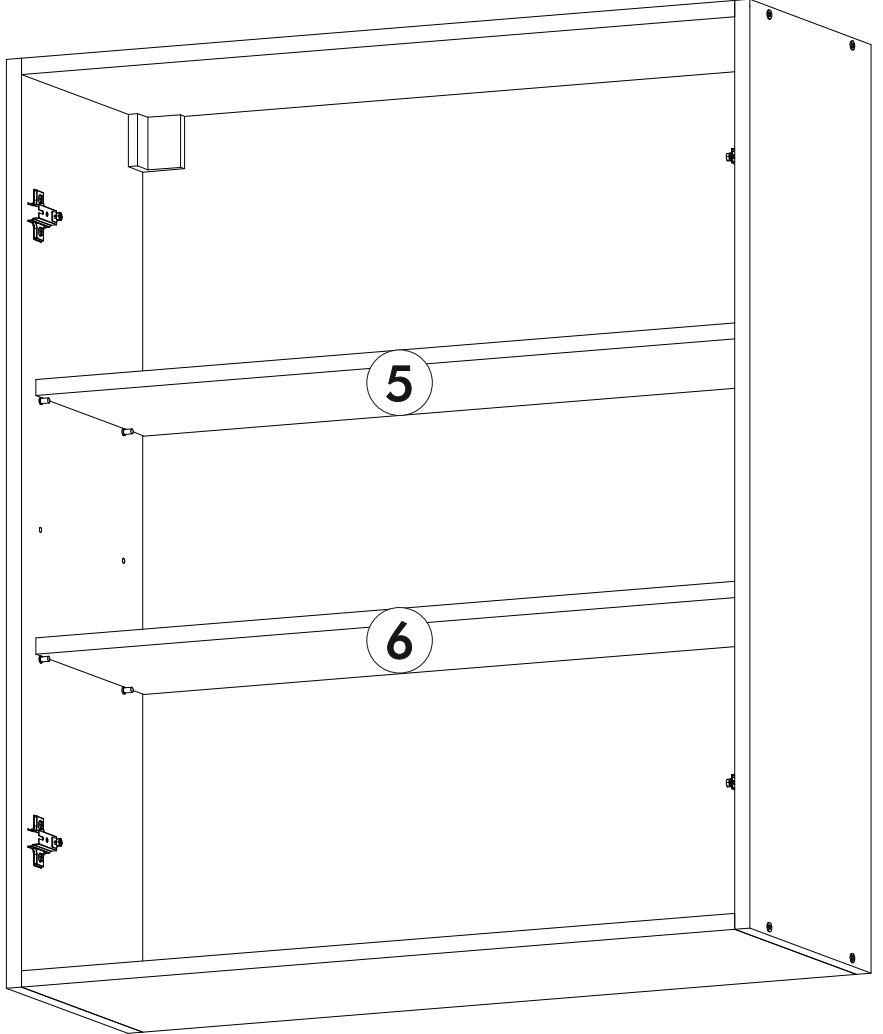

6,3x50	6,3x13			3,5x16	1,6x25	
						
9x	8x	1x	8x	24x	30x	8x
						
1x	2x	12x	4x			

	AI		 L=mm		
1	Бок правый / Right side	1	920	280	1/1
2	Бок левый / Left side	1	920	280	1/1
3	Вязка верх / Binding	1	768	280	1/1
4	Вязка / Binding	1	768	280	1/1
5-6	Полка / Shelf	2	765	250	1/1
7-9	Задняя стенка / Back wall	3	915	263	1/1
10-11	Соединитель ДВП / Connector	2	886		1/1

1.

x8

2.

x8

4

3.

4.

5a.

x2

$\begin{matrix} 1 \\ 2 \\ 3 \end{matrix}$	AI		 L=mm		
1*	Фасад / Front	2	918	396	1/1
2*	Стекло / Glass	2	815	300	1/1

6a.

5b.

x2

$\begin{matrix} 1 \\ 2 \\ 3 \end{matrix}$	AI		 L=mm		
1*	Фасад / Front	2	918	396	1/1
2*	Стекло / Glass	2	918	310	1/1