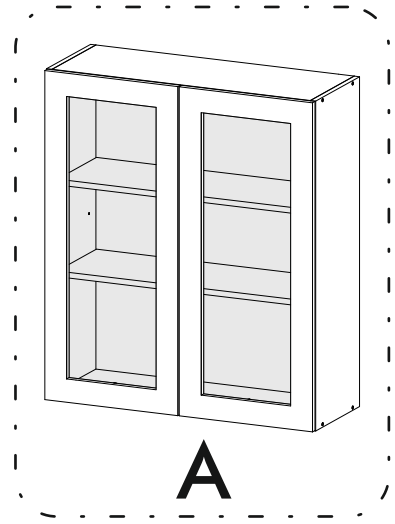

6,3x50	6,3x13			3,5x16	1,6x25	
						
9x	8x	1x	8x	24x	30x	8x
						
1x	2x	12x	4x			

	AI		 L=mm		
1	Бок правый / Right side	1	920	280	1/1
2	Бок левый / Left side	1	920	280	1/1
3	Вязка верх / Binding	1	768	280	1/1
4	Вязка / Binding	1	768	280	1/1
5-6	Полка / Shelf	2	765	250	1/1
7-9	Задняя стенка / Back wall	3	915	263	1/1
10-11	Соединитель ДВП / Connector	2	886		1/1

1.

x8

2.

x8

4

3.

4.

5a.

x2

$\begin{matrix} 1 \\ 2 \\ 3 \end{matrix}$	AI		 L=mm		
1*	Фасад / Front	2	918	396	1/1
2*	Стекло / Glass	2	815	300	1/1

6a.

5b.

x2

$\begin{matrix} 1 \\ 2 \\ 3 \end{matrix}$	AI		 L=mm		
1*	Фасад / Front	2	918	396	1/1
2*	Стекло / Glass	2	918	310	1/1