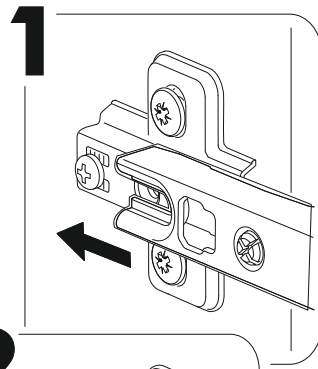

6,3x50	6,3x13			3,5x16	1,6x25	
						
9x	8x	1x	8x	24x	30x	8x
						
1x	2x	12x	4x			

	AI		 L=mm		
1	Бок правый / Right side	1	920	280	1/1
2	Бок левый / Left side	1	920	280	1/1
3	Вязка верх / Binding	1	768	280	1/1
4	Вязка / Binding	1	768	280	1/1
5-6	Полка / Shelf	2	765	250	1/1
7-9	Задняя стенка / Back wall	3	915	263	1/1
10-11	Соединитель ДВП / Connector	2	886		1/1

x2

$\begin{matrix} 1 \\ 2 \\ 3 \end{matrix}$	AI		 L=mm		
1*	Фасад / Front	2	918	396	1/1
2*	Стекло / Glass	2	815	300	1/1

6a.

5b.

x2

$\begin{matrix} 1 \\ 2 \\ 3 \end{matrix}$	AI		 L=mm		
1*	Фасад / Front	2	918	396	1/1
2*	Стекло / Glass	2	918	310	1/1