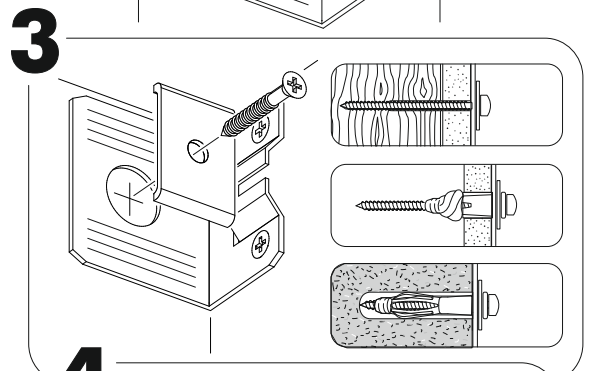

6,3x50	6,3x13			3,5x16	1,6x25	
						
9x	8x	1x	8x	24x	30x	8x
						
1x	2x	12x	4x			

	AI		 L=mm		
1	Бок правый / Right side	1	920	280	1/1
2	Бок левый / Left side	1	920	280	1/1
3	Вязка верх / Binding	1	768	280	1/1
4	Вязка / Binding	1	768	280	1/1
5-6	Полка / Shelf	2	765	250	1/1
7-9	Задняя стенка / Back wall	3	915	263	1/1
10-11	Соединитель ДВП / Connector	2	886		1/1

1.

x8

2.

x8

4

3.

4.

5a.

x2

$\begin{matrix} 1 \\ 2 \\ 3 \end{matrix}$	AI		 L=mm		
1*	Фасад / Front	2	918	396	1/1
2*	Стекло / Glass	2	815	300	1/1

6a.

5b.

x2

$\begin{matrix} 1 \\ 2 \\ 3 \end{matrix}$	AI		 L=mm		
1*	Фасад / Front	2	918	396	1/1
2*	Стекло / Glass	2	918	310	1/1