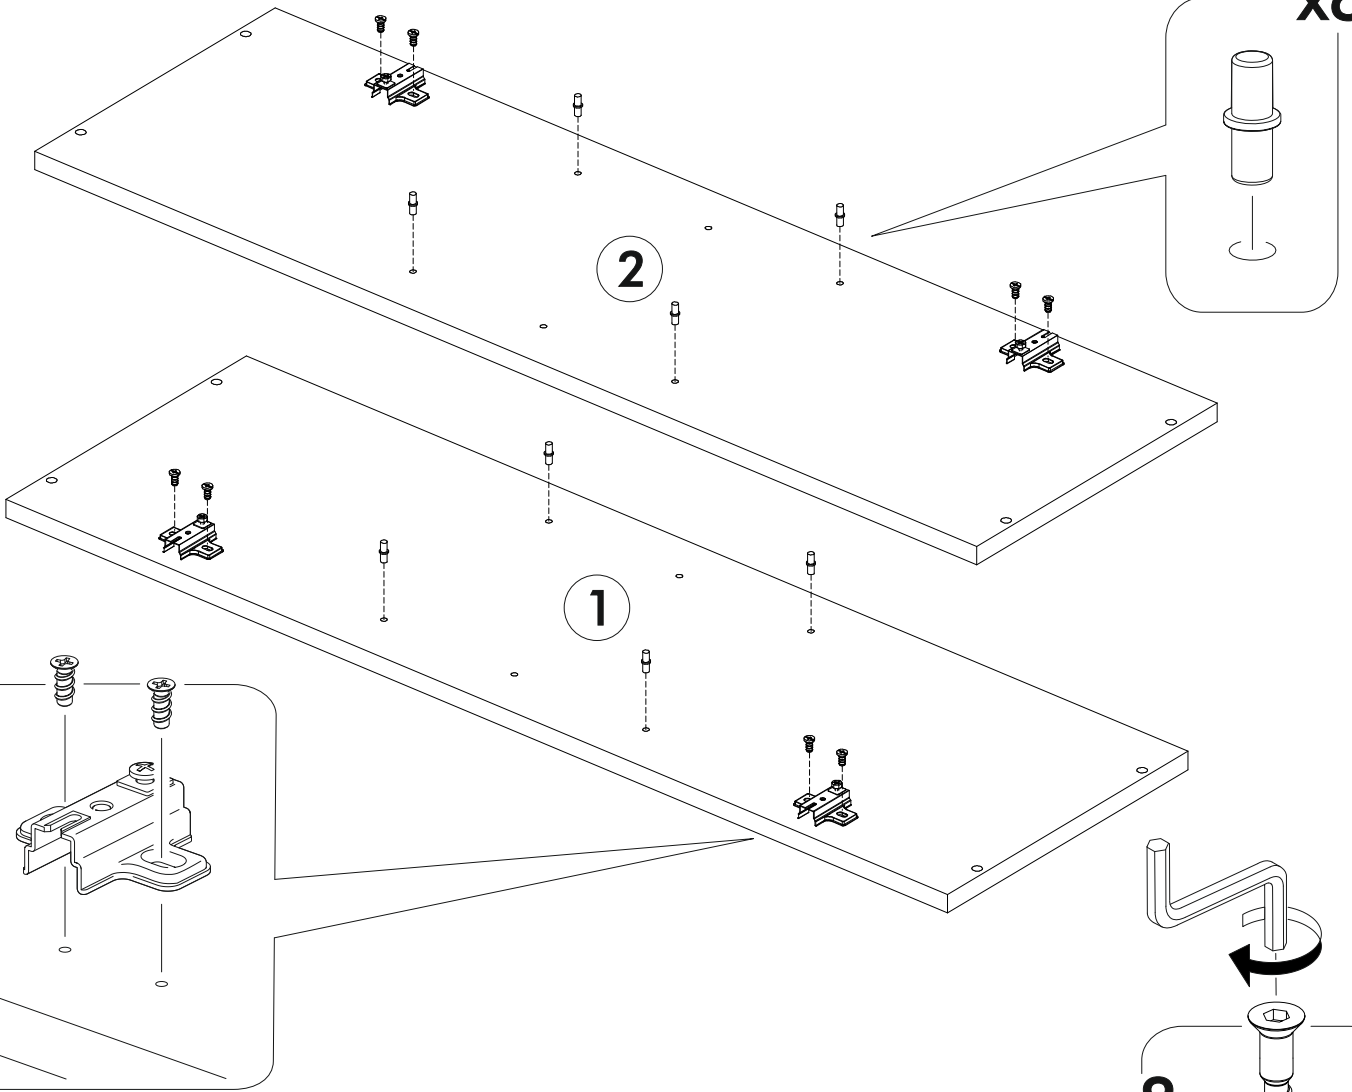

6,3x50	6,3x13			3,5x16	1,6x25	
9x	8x	1x	8x	24x	30x	8x
1x	2x	12x	4x			

	AI		L=mm		
1	Бок правый / Right side	1	920	280	1/1
2	Бок левый / Left side	1	920	280	1/1
3	Вязка верх / Binding	1	768	280	1/1
4	Вязка / Binding	1	768	280	1/1
5-6	Полка / Shelf	2	765	250	1/1
7-9	Задняя стенка / Back wall	3	915	263	1/1
10-11	Соединитель ДВП / Connector	2	886		1/1

1.

x8