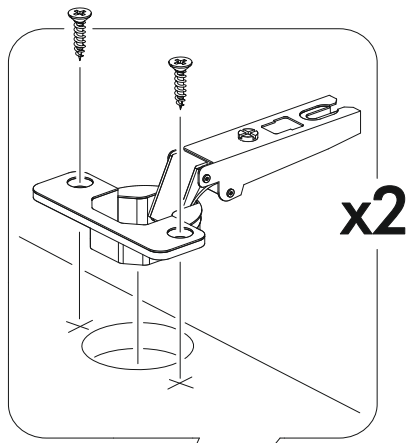

6,3x50	6,3x13			3,5x16	1,6x25	
						
9x	8x	1x	8x	24x	30x	8x
						
1x	2x	12x	4x			

	AI		 L=mm		
1	Бок правый / Right side	1	920	280	1/1
2	Бок левый / Left side	1	920	280	1/1
3	Вязка верх / Binding	1	768	280	1/1
4	Вязка / Binding	1	768	280	1/1
5-6	Полка / Shelf	2	765	250	1/1
7-9	Задняя стенка / Back wall	3	915	263	1/1
10-11	Соединитель ДВП / Connector	2	886		1/1

x2

$\begin{matrix} 1 \\ 2 \\ 3 \end{matrix}$	AI		 L=mm		
1*	Фасад / Front	2	918	396	1/1
2*	Стекло / Glass	2	815	300	1/1

6a.

5b.

x2

$\begin{matrix} 1 \\ 2 \\ 3 \end{matrix}$	AI		 L=mm		
1*	Фасад / Front	2	918	396	1/1
2*	Стекло / Glass	2	918	310	1/1