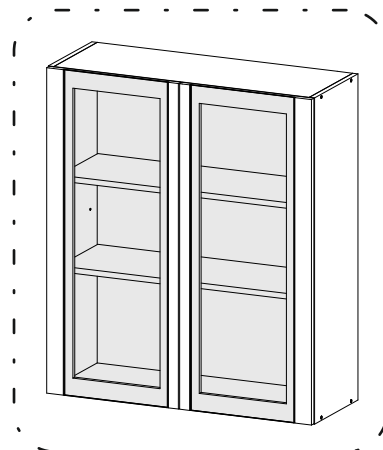

<https://interior-center.ru/>

ШВС 800H

SHVS 800H

800	920	300

RU Внимание! Чтобы избежать неприятных последствий, воспользуйтесь услугами профессиональных сборщиков мебели. Производитель оставляет за собой право вносить изменения в конструкцию изделий, не влияющие на функциональность и дизайн.

6,3x50	6,3x13			3,5x16	1,6x25	
						
9x	8x	1x	8x	24x	30x	8x
						
1x	2x	12x	4x			

	AI		 L=mm		
1	Бок правый / Right side	1	920	280	1/1
2	Бок левый / Left side	1	920	280	1/1
3	Вязка верх / Binding	1	768	280	1/1
4	Вязка / Binding	1	768	280	1/1
5-6	Полка / Shelf	2	765	250	1/1
7-9	Задняя стенка / Back wall	3	915	263	1/1
10-11	Соединитель ДВП / Connector	2	886		1/1