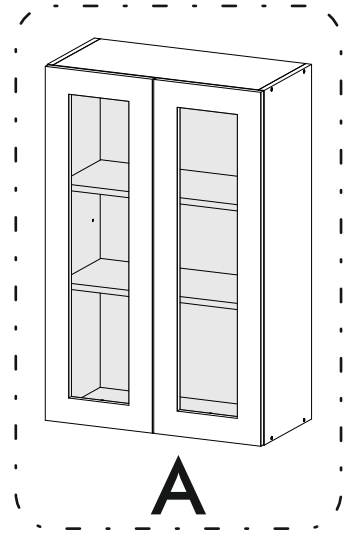

6,3x50	6,3x13			3,5x16	1,6x25	
						
9x	8x	1x	8x	24x	30x	8x
						
1x	2x	12x	4x			

	AI		 L=mm		
1	Бок правый / Right side	1	920	280	1/1
2	Бок левый / Left side	1	920	280	1/1
3	Вязка верх / Binding	1	568	280	1/1
4	Вязка / Binding	1	568	280	1/1
5-6	Полка / Shelf	2	565	250	1/1
7-8	Задняя стенка / Back wall	2	915	295	1/1
9	Соединитель ДВП / Connector	1	886		1/1

1.

x8

2.

x8

4

3.

4.

5a.

x2

<ol style="list-style-type: none"> 1 2 3 	AI				
1*	Фасада / Front	2	918	296	1/1
2*	Стекло / Glass	2	815	200	1/1

6a.

5b.

x2

	AI			
1*	Фасада / Front	2	918 296	1/1
2*	Стекло / Glass	2	918 210	1/1

6b.