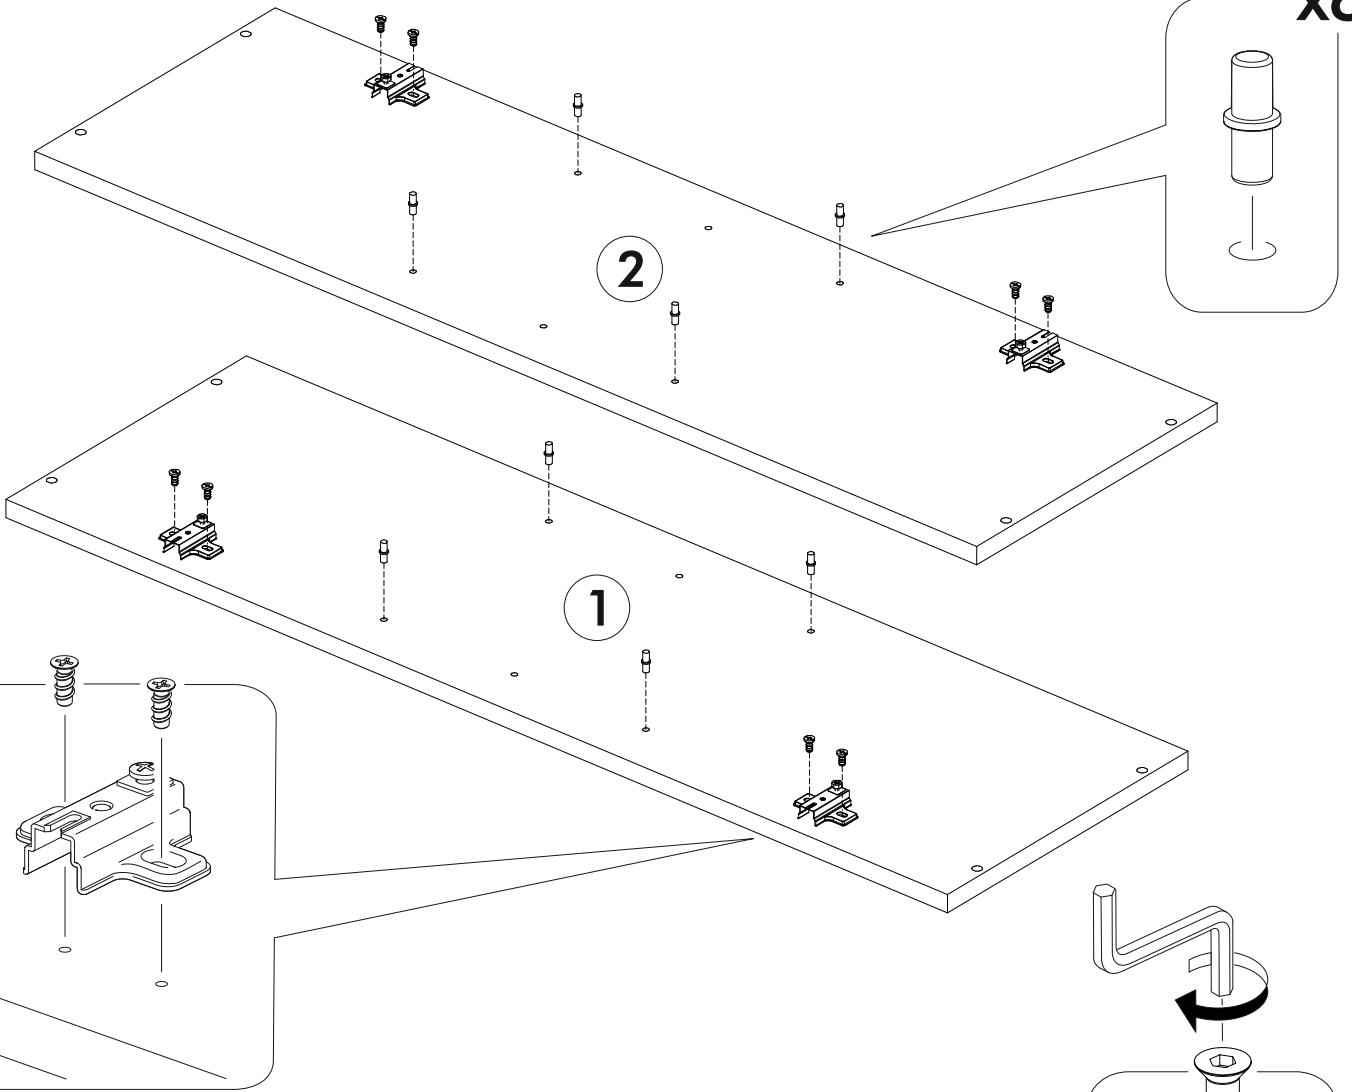

6,3x50	6,3x13			3,5x16	1,6x25	
9x	8x	1x	8x	24x	30x	8x
1x	2x	12x	4x			

	AI		 L=mm		
1	Бок правый / Right side	1	920	280	1/1
2	Бок левый / Left side	1	920	280	1/1
3	Вязка верх / Binding	1	568	280	1/1
4	Вязка / Binding	1	568	280	1/1
5-6	Полка / Shelf	2	565	250	1/1
7-8	Задняя стенка / Back wall	2	915	295	1/1
9	Соединитель ДВП / Connector	1	886		1/1

1.

x8