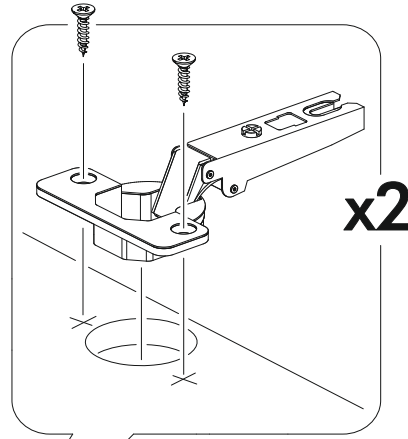

5a.

x2

1 2 3	AI				
1*	Фасада / Front	2	918	296	1/1
2*	Стекло / Glass	2	815	200	1/1