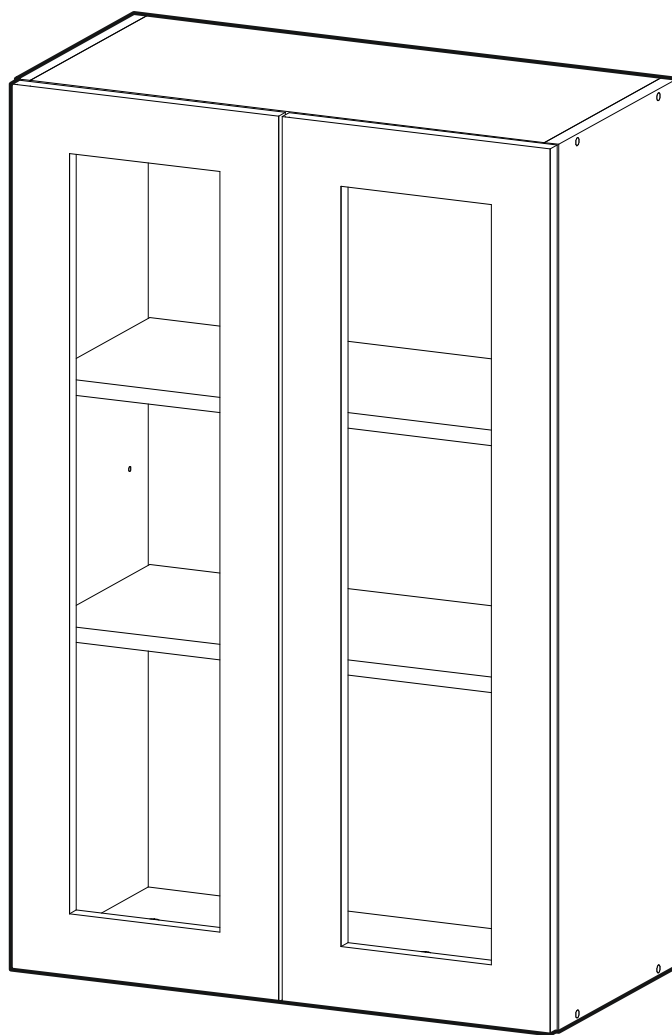

<https://interior-center.ru/>

ШВС 600H

SHVS 600H

600	920	300