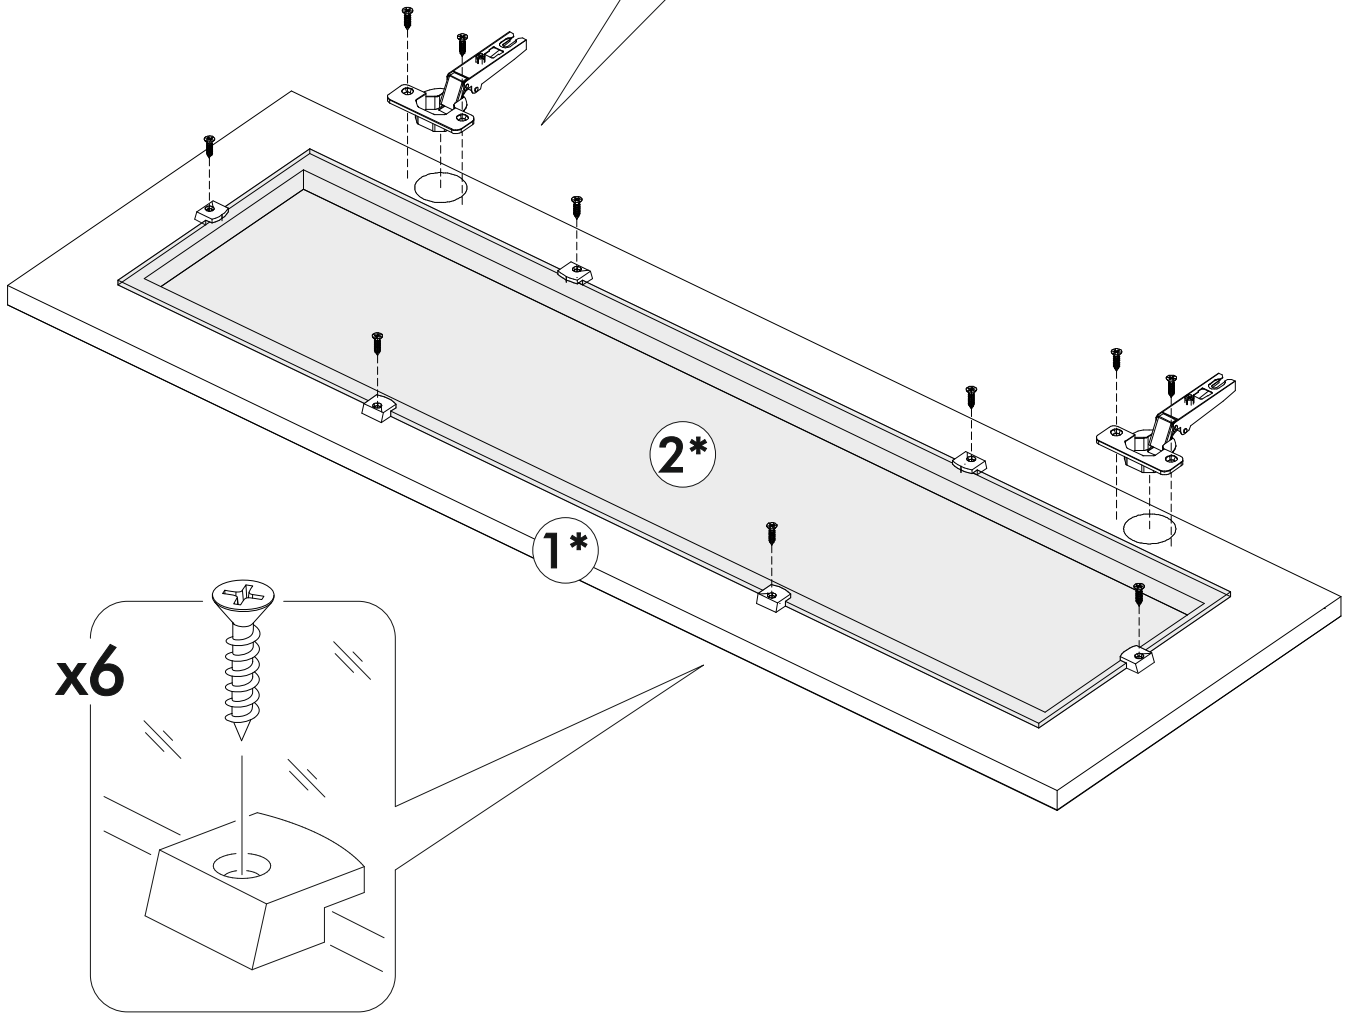

5a.

x2

1 2 3	AI				
1*	Фасада / Front	2	918	296	1/1
2*	Стекло / Glass	2	815	200	1/1