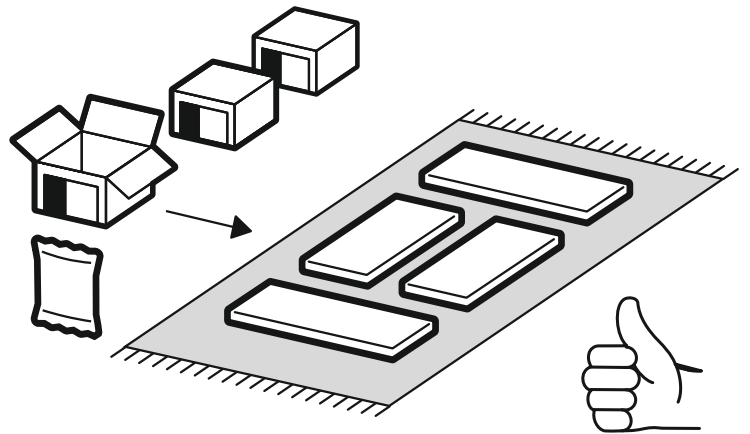

<https://interior-center.ru/>

ШВС 600H

SHVS 600H

600	920	300

RU Внимание! Чтобы избежать неприятных последствий, воспользуйтесь услугами профессиональных сборщиков мебели. Производитель оставляет за собой право вносить изменения в конструкцию изделий, не влияющие на функциональность и дизайн.

6,3x50	6,3x13			3,5x16	1,6x25	
						
9x	8x	1x	8x	24x	30x	8x
						
1x	2x	12x	4x			

	AI		 L=mm		
1	Бок правый / Right side	1	920	280	1/1
2	Бок левый / Left side	1	920	280	1/1
3	Вязка верх / Binding	1	568	280	1/1
4	Вязка / Binding	1	568	280	1/1
5-6	Полка / Shelf	2	565	250	1/1
7-8	Задняя стенка / Back wall	2	915	295	1/1
9	Соединитель ДВП / Connector	1	886		1/1

x2

<ol style="list-style-type: none"> 1 2 3 	AI				
1*	Фасада / Front	2	918	296	1/1
2*	Стекло / Glass	2	815	200	1/1

6a.

5b.

x2

	AI			
1*	Фасада / Front	2	918 296	1/1
2*	Стекло / Glass	2	918 210	1/1

6b.