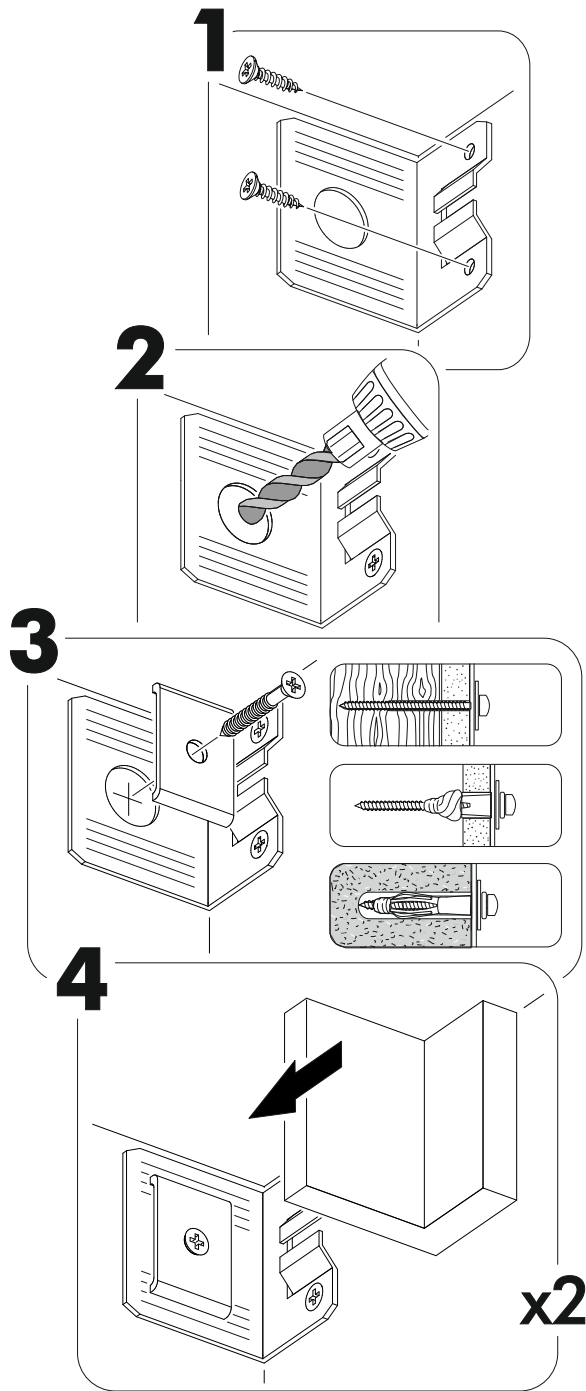

6,3x50	6,3x13			3,5x16	1,6x25	
						
9x	8x	1x	8x	24x	30x	8x
						
1x	2x	12x	4x			

	AI		 L=mm		
1	Бок правый / Right side	1	920	280	1/1
2	Бок левый / Left side	1	920	280	1/1
3	Вязка верх / Binding	1	568	280	1/1
4	Вязка / Binding	1	568	280	1/1
5-6	Полка / Shelf	2	565	250	1/1
7-8	Задняя стенка / Back wall	2	915	295	1/1
9	Соединитель ДВП / Connector	1	886		1/1

1.

x8

2.

x8

4

3.

4.

5a.

x2

<ol style="list-style-type: none"> 1 2 3 	AI				
1*	Фасада / Front	2	918	296	1/1
2*	Стекло / Glass	2	815	200	1/1

6a.

5b.

x2

	AI			
1*	Фасада / Front	2	918 296	1/1
2*	Стекло / Glass	2	918 210	1/1

6b.