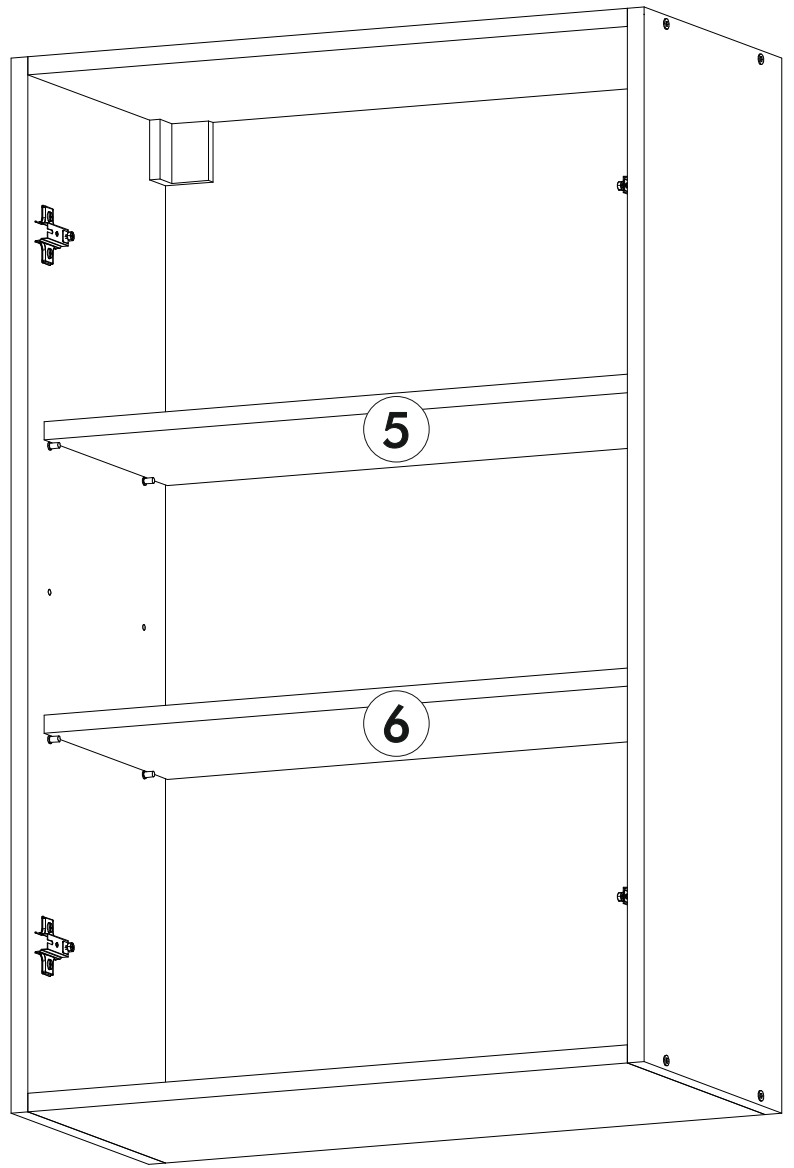

6,3x50	6,3x13			3,5x16	1,6x25	
						
9x	8x	1x	8x	24x	30x	8x
						
1x	2x	12x	4x			

	AI		 L=mm		
1	Бок правый / Right side	1	920	280	1/1
2	Бок левый / Left side	1	920	280	1/1
3	Вязка верх / Binding	1	568	280	1/1
4	Вязка / Binding	1	568	280	1/1
5-6	Полка / Shelf	2	565	250	1/1
7-8	Задняя стенка / Back wall	2	915	295	1/1
9	Соединитель ДВП / Connector	1	886		1/1

1.

x8

2.

x8

4

3.

4.

5a.

x2

<ol style="list-style-type: none"> 1 2 3 	AI				
1*	Фасада / Front	2	918	296	1/1
2*	Стекло / Glass	2	815	200	1/1

6a.

5b.

x2

	AI			
1*	Фасада / Front	2	918 296	1/1
2*	Стекло / Glass	2	918 210	1/1

6b.