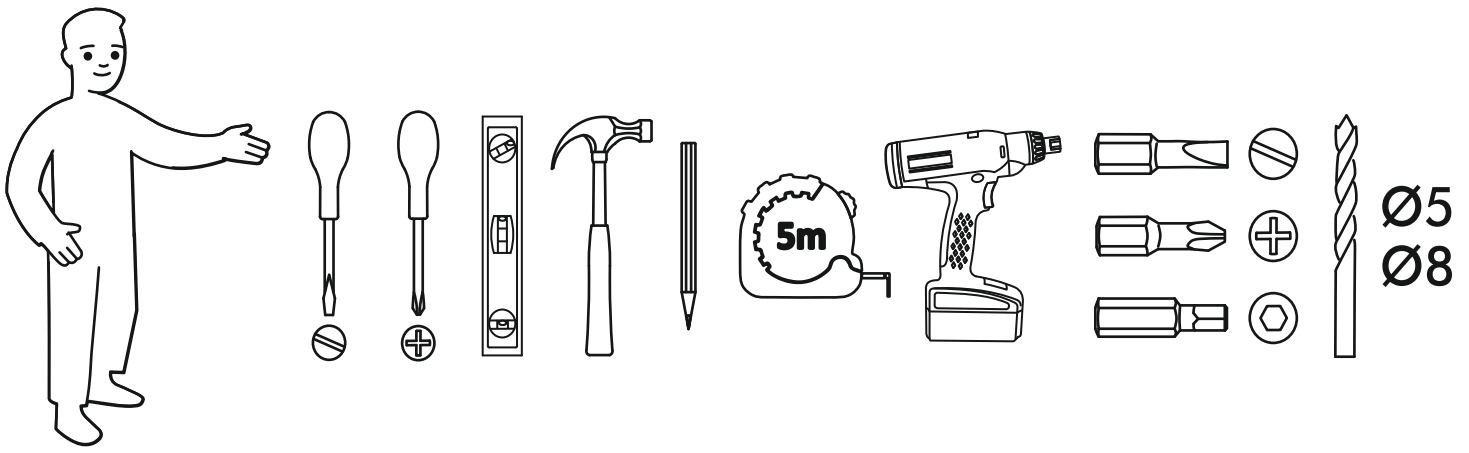

RU Внимание! Чтобы избежать неприятных последствий, воспользуйтесь услугами профессиональных сборщиков мебели. Производитель оставляет за собой право вносить изменения в конструкцию изделий, не влияющие на функциональность и дизайн.

EN Attention! To avoid unpleasant consequences, use the services professional furniture assemblers. The manufacturer reserves the right make changes to the design of products, not affecting functionality and design.