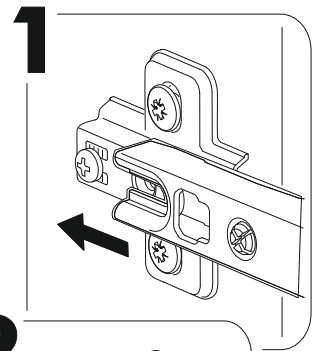

6,3x50  9x	6,3x13  8x	 1x	3,5x16  14x	 8x	1,6x25  24x	 6x
 2x	 1x	 2x	 1x			

	AI		 L=mm		
1	Бок правый / Right side	1	357	280	1
2	Бок левый / Left side	1	357	280	
3	Вязка верх / Binding	1	568	280	
4	Вязка / Binding	1	568	280	
5-6	Задняя стенка / Back wall	2	352	295	
7	Соединитель / Connector	1	324		

1.

2.

4

3.

4a.

	A I		 L=mm	
1*	Фасад / Front	1	355	596
2*	Стекло / Glass	1	240	490

5a.

4b.