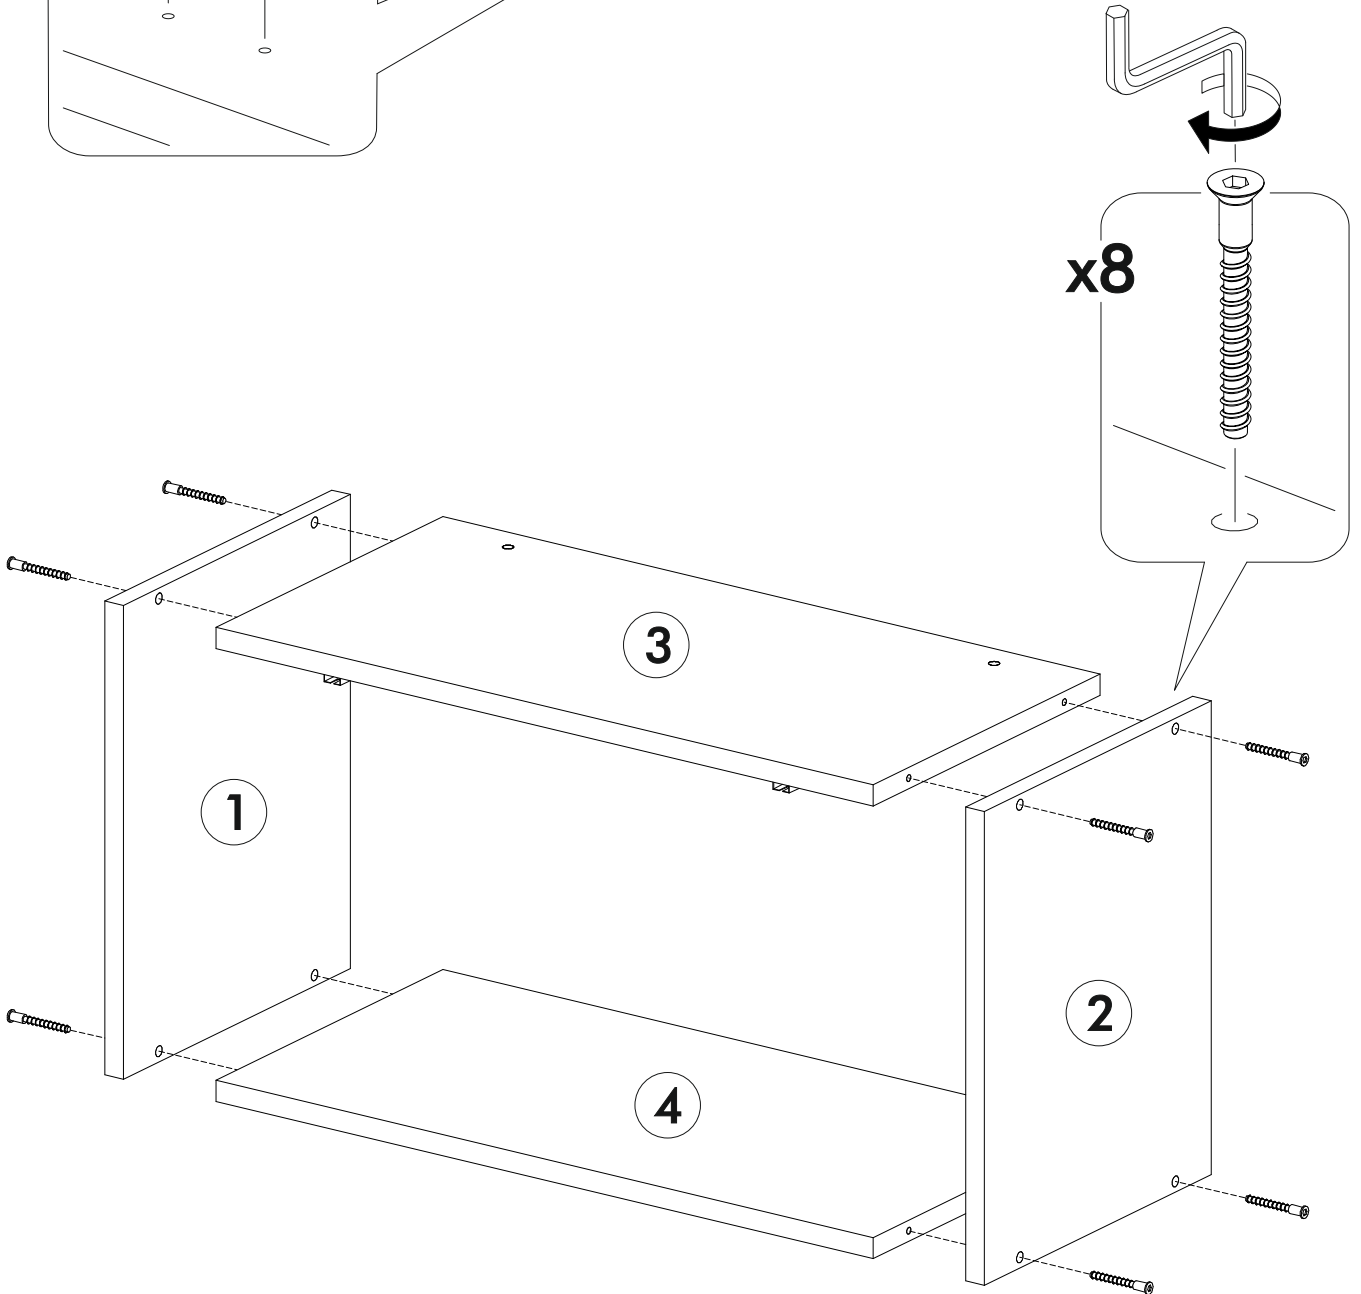

6,3x50 9x	6,3x13 8x	 1x	3,5x16 14x	 8x	1,6x25 24x	 6x
 2x	 1x	 2x	 1x			

	AI		 L=mm		
1	Бок правый / Right side	1	357	280	1
2	Бок левый / Left side	1	357	280	
3	Вязка верх / Binding	1	568	280	
4	Вязка / Binding	1	568	280	
5-6	Задняя стенка / Back wall	2	352	295	
7	Соединитель / Connector	1	324		

2.