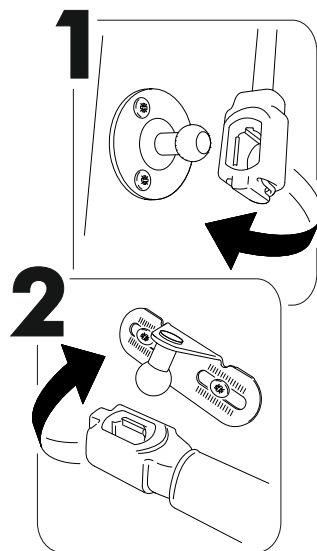

6,3x50  9x	6,3x13  8x	 1x	3,5x16  14x	 8x	1,6x25  24x	 6x
 2x	 1x	 2x	 1x			

	AI		 L=mm		
1	Бок правый / Right side	1	357	280	1
2	Бок левый / Left side	1	357	280	
3	Вязка верх / Binding	1	568	280	
4	Вязка / Binding	1	568	280	
5-6	Задняя стенка / Back wall	2	352	295	
7	Соединитель / Connector	1	324		

1.

2.

4

3.

4a.

	A I		 L=mm	
1*	Фасад / Front	1	355	596
2*	Стекло / Glass	1	240	490

5a.

4b.