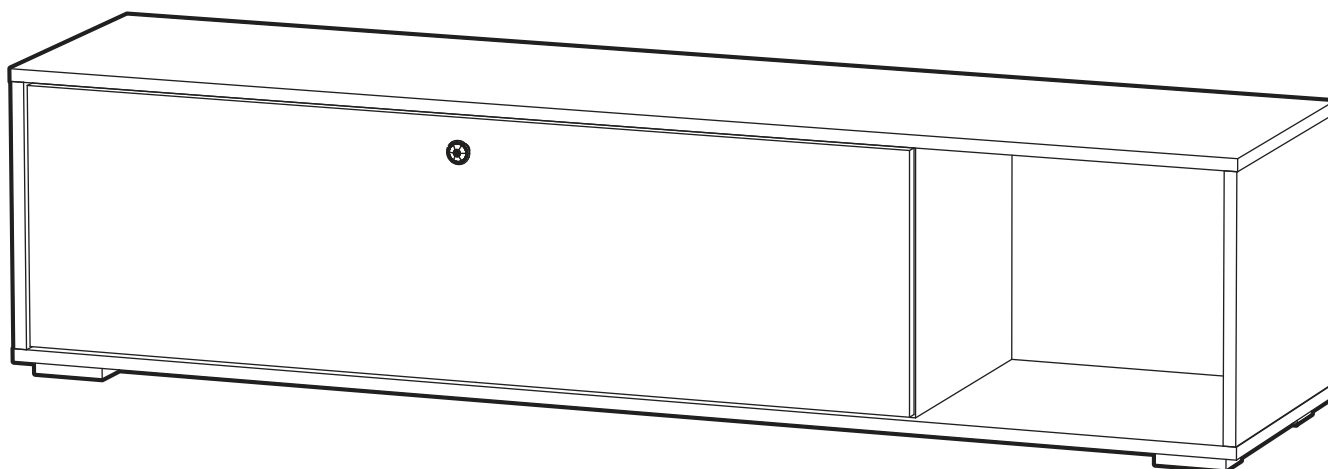

<https://interior-center.ru/>

ИНТЕРЬЕР
МЕБЕЛЬНАЯ КОМПАНИЯ
центр

НАНСИ ТВ-1600

NANCY ТВ-1600

1600	390	370