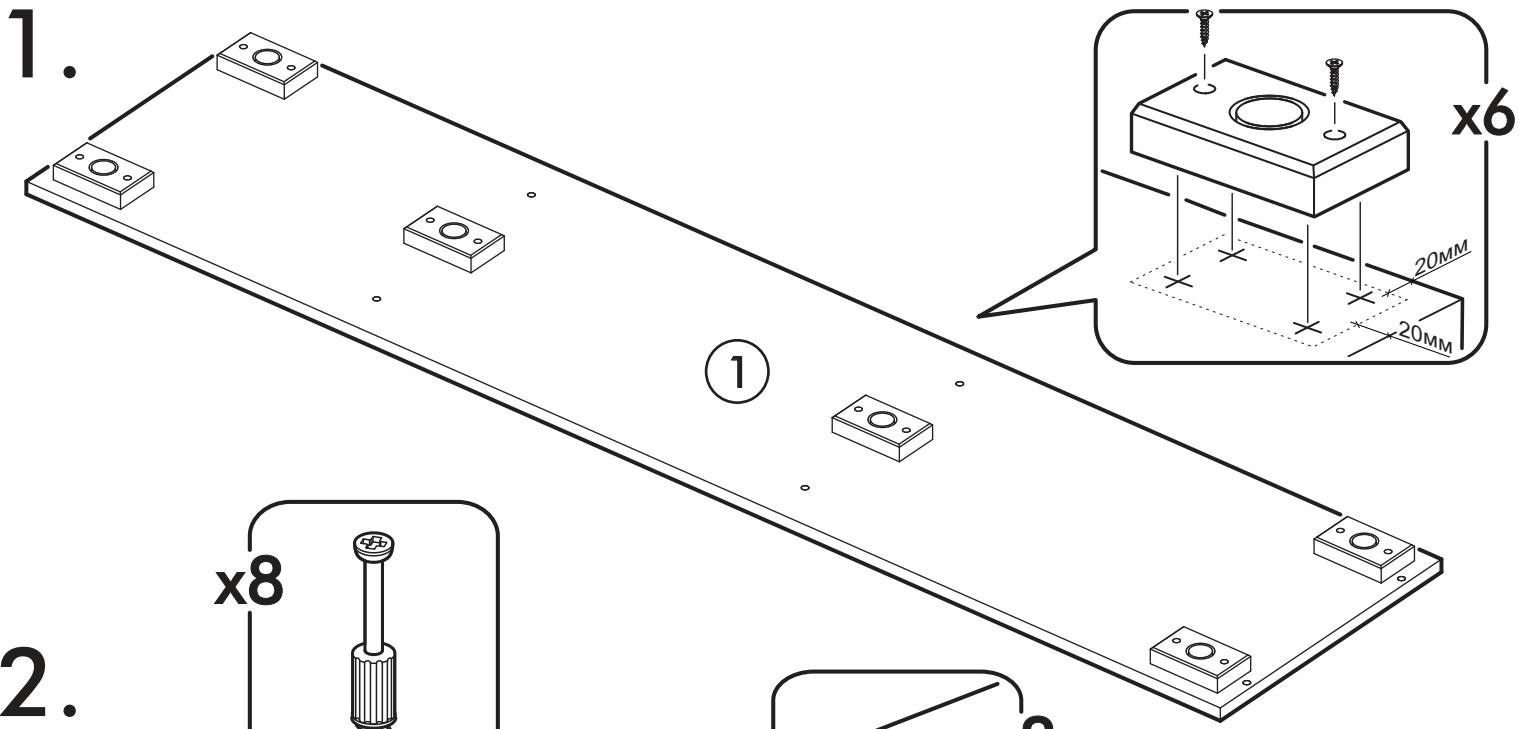

		6,3x50		3,5x16	6,3x13	1,6x25
						
						
2x	6x	8x	1x	8x	8x	

	AI				
1	Крышка низ / Bottom cover	1	1600	366	1/3
2	Крышка верх / Top cover	1	1600	366	1/3
3	Бок правый / Right side	1	338	366	1/3
4	Бок левый / Left side	1	338	366	1/3
5	Перегородка / The partition	2	338	348	1/3
6	Фасад / Front	1	330	1160	2/3
7	Задняя стенка / Back wall	1	366	1594	1/3