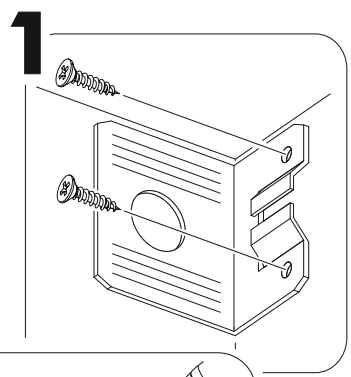

6,3x50	6,3x13			3,5x16	1,6x25	
						
9x	4x	1x	8x	14x	20x	8x
						
1x	2x	6x	2x			

	AI		 L=mm		
1	Бок правый / Right side	1	920	280	1/1
2	Бок левый / Left side	1	920	280	1/1
3	Вязка верх / Binding	1	468	280	1/1
4	Вязка / Binding	1	468	280	1/1
5-6	Полка / Shelf	2	465	250	1/1
7-8	Задняя стенка / Back wall	2	915	247	1/1
9	Соединитель ДВП / Connector	1	886		1/1

1.

2.

4

3.

4.

5a.

$\begin{matrix} 1 \\ \text{—} \\ 2 \\ \text{—} \\ 3 \\ \text{—} \end{matrix}$	AI				
1*	Фасад / Front	1	918	496	1/1
2*	Стекло / Glass	1	815	400	1/1

6a.

5b.

$\begin{matrix} 1 \\ 2 \\ 3 \end{matrix}$	AI		 L=mm		
1*	Фасад / Front	1	918	496	1/1
2*	Стекло / Glass	1	918	410	1/1

6b.