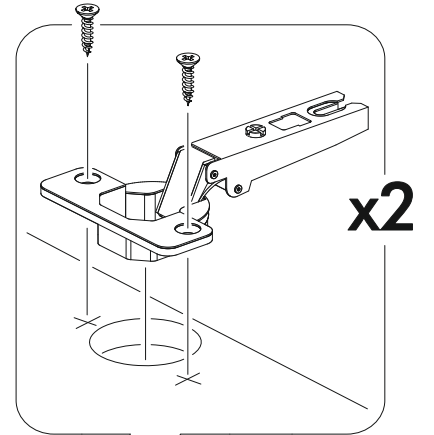

6,3x50	6,3x13			3,5x16	1,6x25	
						
9x	4x	1x	8x	14x	20x	8x
						
1x	2x	6x	2x			

	AI		 L=mm		
1	Бок правый / Right side	1	920	280	1/1
2	Бок левый / Left side	1	920	280	1/1
3	Вязка верх / Binding	1	468	280	1/1
4	Вязка / Binding	1	468	280	1/1
5-6	Полка / Shelf	2	465	250	1/1
7-8	Задняя стенка / Back wall	2	915	247	1/1
9	Соединитель ДВП / Connector	1	886		1/1

5b.

$\begin{matrix} 1 \\ 2 \\ 3 \end{matrix}$	AI		 L=mm		
1*	Фасад / Front	1	918	496	1/1
2*	Стекло / Glass	1	918	410	1/1

6b.