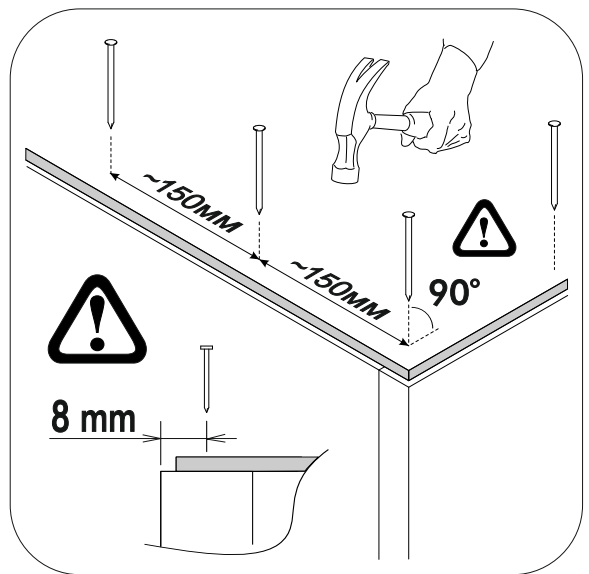

6,3x50	6,3x13			3,5x16	1,6x25	
						
9x	4x	1x	8x	14x	20x	8x
						
1x	2x	6x	2x			

	AI		 L=mm		
1	Бок правый / Right side	1	920	280	1/1
2	Бок левый / Left side	1	920	280	1/1
3	Вязка верх / Binding	1	468	280	1/1
4	Вязка / Binding	1	468	280	1/1
5-6	Полка / Shelf	2	465	250	1/1
7-8	Задняя стенка / Back wall	2	915	247	1/1
9	Соединитель ДВП / Connector	1	886		1/1

1.

2.

4

3.

4.

5a.

$\begin{matrix} 1 \\ \text{—} \\ 2 \\ \text{—} \\ 3 \\ \text{—} \end{matrix}$	AI				
1*	Фасад / Front	1	918	496	1/1
2*	Стекло / Glass	1	815	400	1/1

6a.

5b.

$\begin{matrix} 1 \\ 2 \\ 3 \end{matrix}$	AI		 L=mm		
1*	Фасад / Front	1	918	496	1/1
2*	Стекло / Glass	1	918	410	1/1

6b.