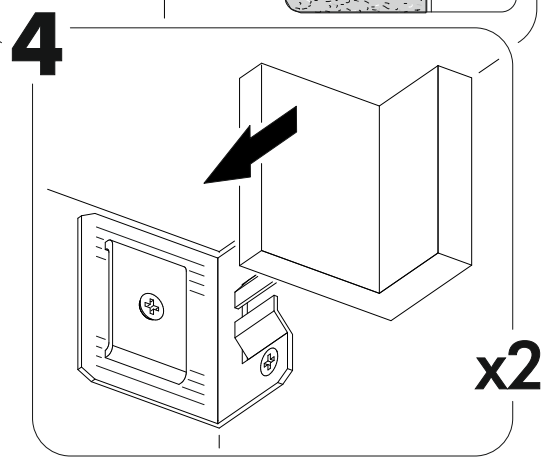

6,3x50	6,3x13			3,5x16	1,6x25	
						
9x	4x	1x	8x	14x	20x	8x
						
1x	2x	6x	2x			

	AI		 L=mm		
1	Бок правый / Right side	1	920	280	1/1
2	Бок левый / Left side	1	920	280	1/1
3	Вязка верх / Binding	1	468	280	1/1
4	Вязка / Binding	1	468	280	1/1
5-6	Полка / Shelf	2	465	250	1/1
7-8	Задняя стенка / Back wall	2	915	247	1/1
9	Соединитель ДВП / Connector	1	886		1/1

1.

2.

4

3.

4.

5a.

$\begin{matrix} 1 \\ \text{—} \\ 2 \\ \text{—} \\ 3 \\ \text{—} \end{matrix}$	AI				
1*	Фасад / Front	1	918	496	1/1
2*	Стекло / Glass	1	815	400	1/1

6a.

5b.

$\begin{matrix} 1 \\ 2 \\ 3 \end{matrix}$	AI		 L=mm		
1*	Фасад / Front	1	918	496	1/1
2*	Стекло / Glass	1	918	410	1/1

6b.