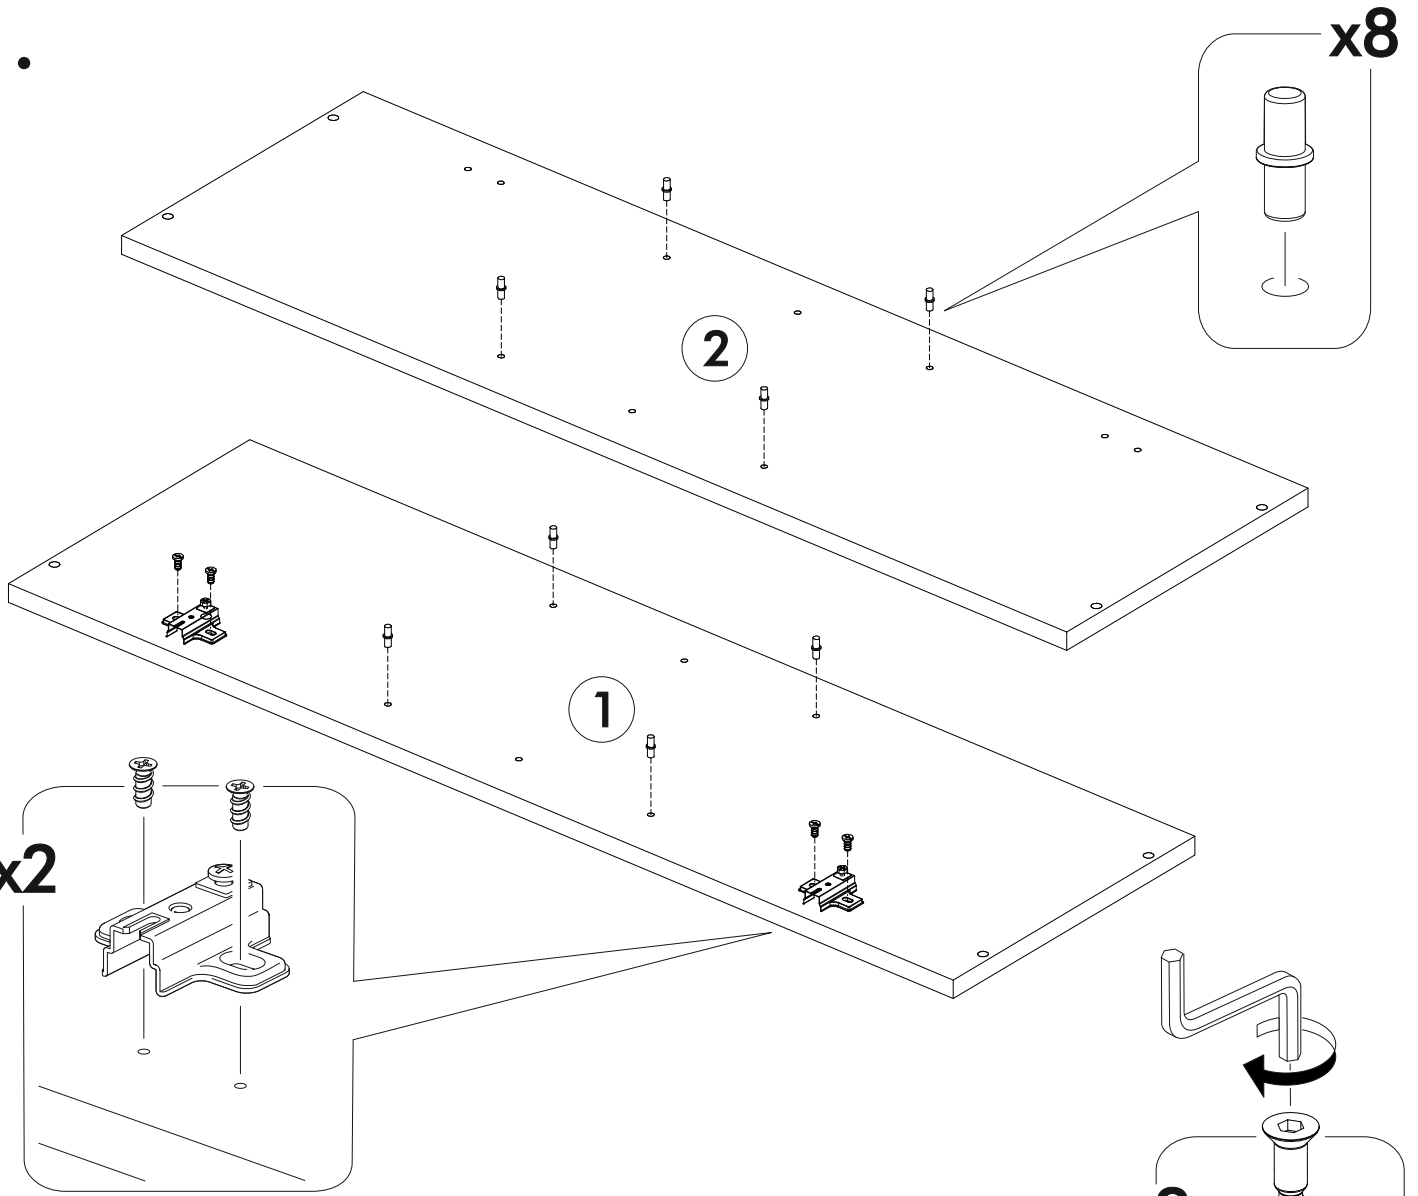

6,3x50	6,3x13			3,5x16	1,6x25	
9x	4x	1x	8x	14x	20x	8x
1x	2x	6x	2x			

	AI		L=mm		
1	Бок правый / Right side	1	920	280	1/1
2	Бок левый / Left side	1	920	280	1/1
3	Вязка верх / Binding	1	468	280	1/1
4	Вязка / Binding	1	468	280	1/1
5-6	Полка / Shelf	2	465	250	1/1
7-8	Задняя стенка / Back wall	2	915	247	1/1
9	Соединитель ДВП / Connector	1	886		1/1

1.