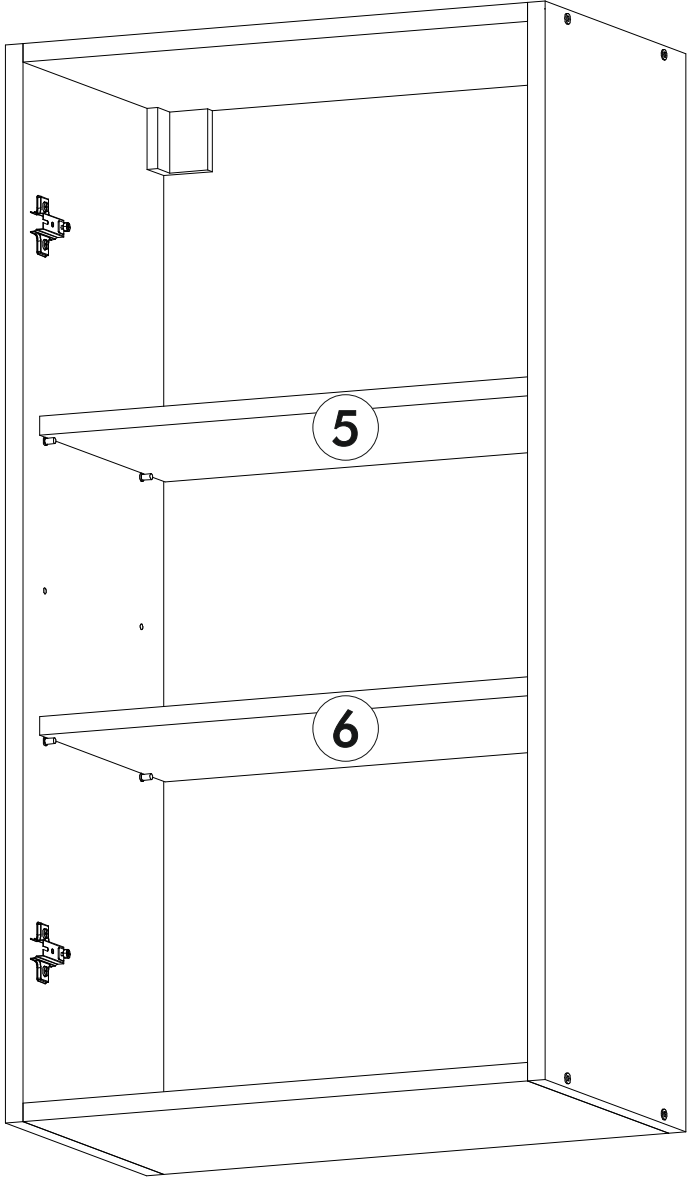

6,3x50	6,3x13			3,5x16	1,6x25	
						
9x	4x	1x	8x	14x	20x	8x
						
1x	2x	6x	2x			

	AI		 L=mm		
1	Бок правый / Right side	1	920	280	1/1
2	Бок левый / Left side	1	920	280	1/1
3	Вязка верх / Binding	1	468	280	1/1
4	Вязка / Binding	1	468	280	1/1
5-6	Полка / Shelf	2	465	250	1/1
7-8	Задняя стенка / Back wall	2	915	247	1/1
9	Соединитель ДВП / Connector	1	886		1/1

1.

2.

4

3.

4.

5a.

$\begin{matrix} 1 \\ \text{—} \\ 2 \\ \text{—} \\ 3 \\ \text{—} \end{matrix}$	AI				
1*	Фасад / Front	1	918	496	1/1
2*	Стекло / Glass	1	815	400	1/1

6a.

5b.

$\begin{matrix} 1 \\ 2 \\ 3 \end{matrix}$	AI		 L=mm		
1*	Фасад / Front	1	918	496	1/1
2*	Стекло / Glass	1	918	410	1/1

6b.