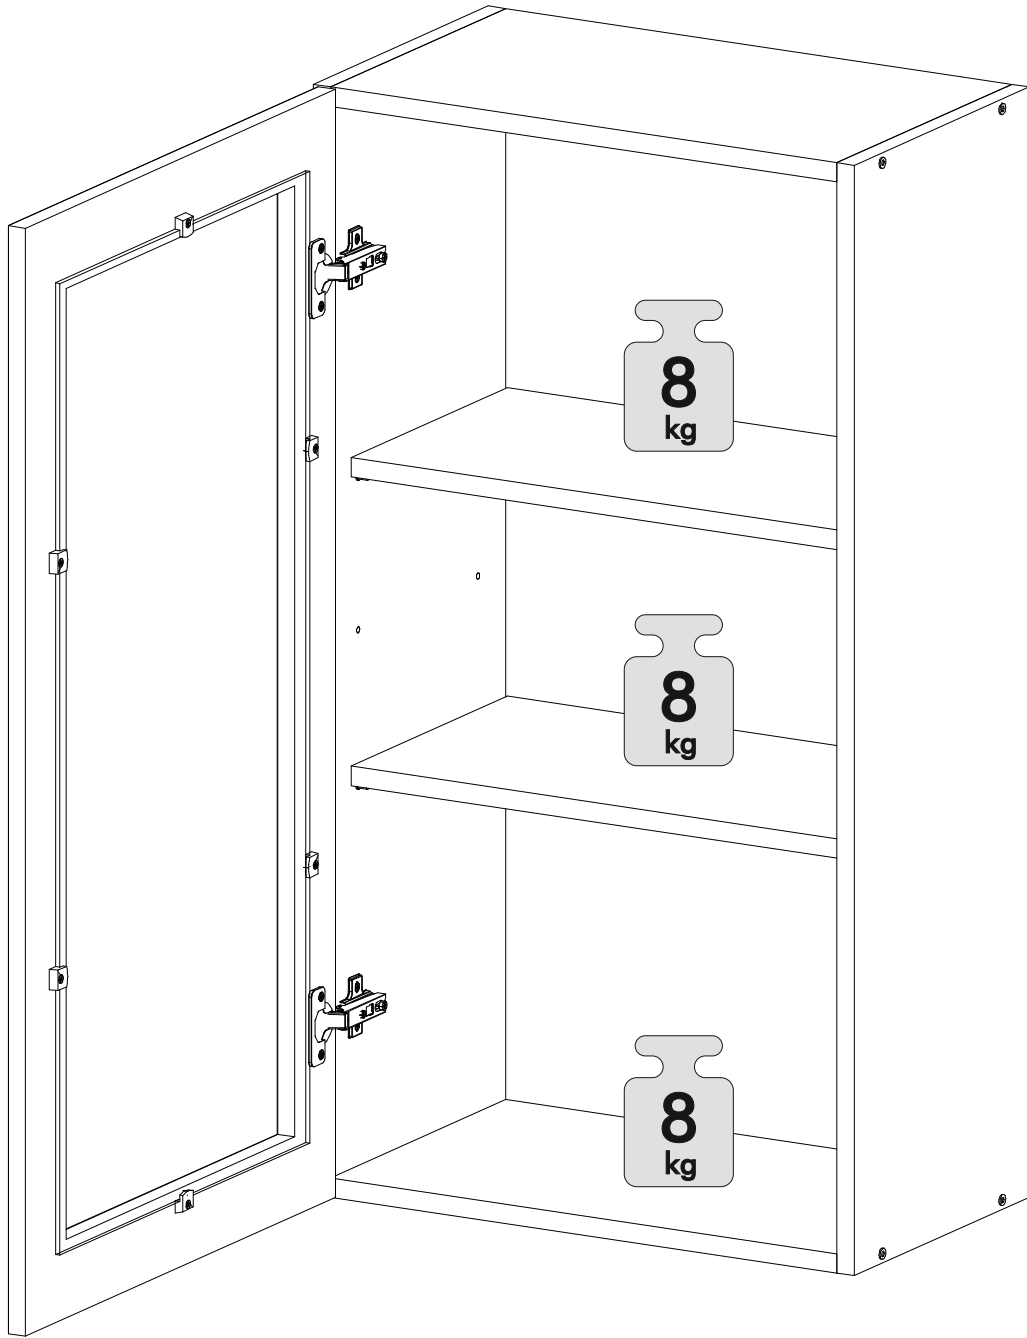

6,3x50	6,3x13			3,5x16	1,6x25	
						
9x	4x	1x	8x	14x	20x	8x
						
1x	2x	6x	2x			

	AI		 L=mm		
1	Бок правый / Right side	1	920	280	1/1
2	Бок левый / Left side	1	920	280	1/1
3	Вязка верх / Binding	1	468	280	1/1
4	Вязка / Binding	1	468	280	1/1
5-6	Полка / Shelf	2	465	250	1/1
7-8	Задняя стенка / Back wall	2	915	247	1/1
9	Соединитель ДВП / Connector	1	886		1/1

1.

2.

4

3.

4.

5a.

$\begin{matrix} 1 \\ \text{—} \\ 2 \\ \text{—} \\ 3 \\ \text{—} \end{matrix}$	AI				
1*	Фасад / Front	1	918	496	1/1
2*	Стекло / Glass	1	815	400	1/1

6a.

5b.

$\begin{matrix} 1 \\ 2 \\ 3 \end{matrix}$	AI		 L=mm		
1*	Фасад / Front	1	918	496	1/1
2*	Стекло / Glass	1	918	410	1/1

6b.