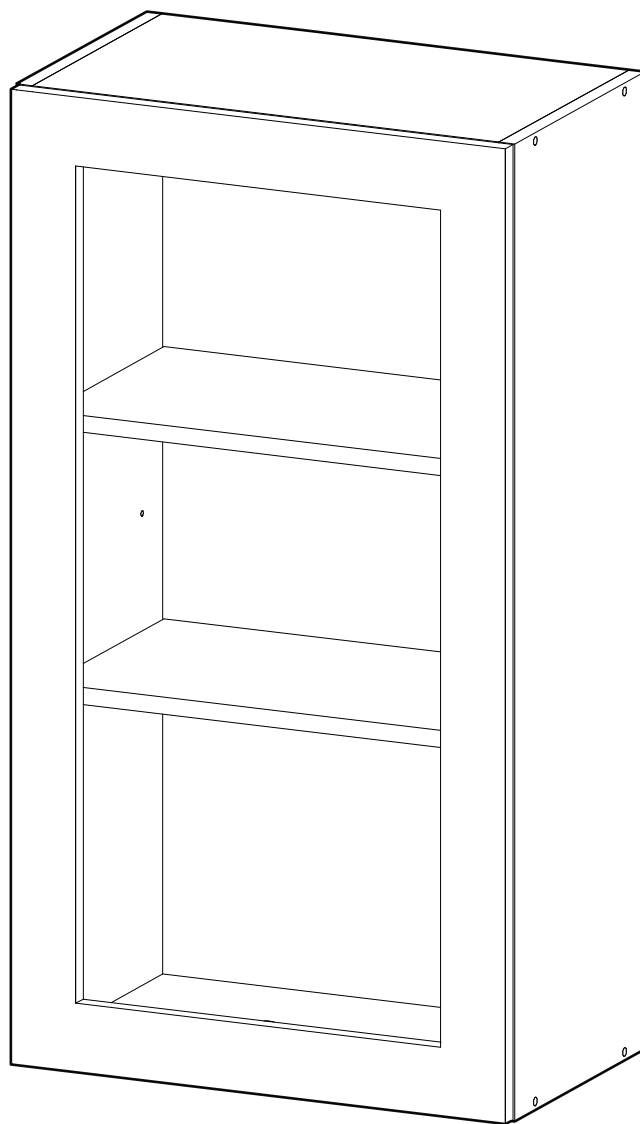

<https://interior-center.ru/>

ШВС 500H

SHVS 500H

500	920	300

RU Внимание! Чтобы избежать неприятных последствий, воспользуйтесь услугами профессиональных сборщиков мебели. Производитель оставляет за собой право вносить изменения в конструкцию изделий, не влияющие на функциональность и дизайн.

6,3x50	6,3x13			3,5x16	1,6x25	
						
9x	4x	1x	8x	14x	20x	8x
						
1x	2x	6x	2x			

	AI		 L=mm		
1	Бок правый / Right side	1	920	280	1/1
2	Бок левый / Left side	1	920	280	1/1
3	Вязка верх / Binding	1	468	280	1/1
4	Вязка / Binding	1	468	280	1/1
5-6	Полка / Shelf	2	465	250	1/1
7-8	Задняя стенка / Back wall	2	915	247	1/1
9	Соединитель ДВП / Connector	1	886		1/1