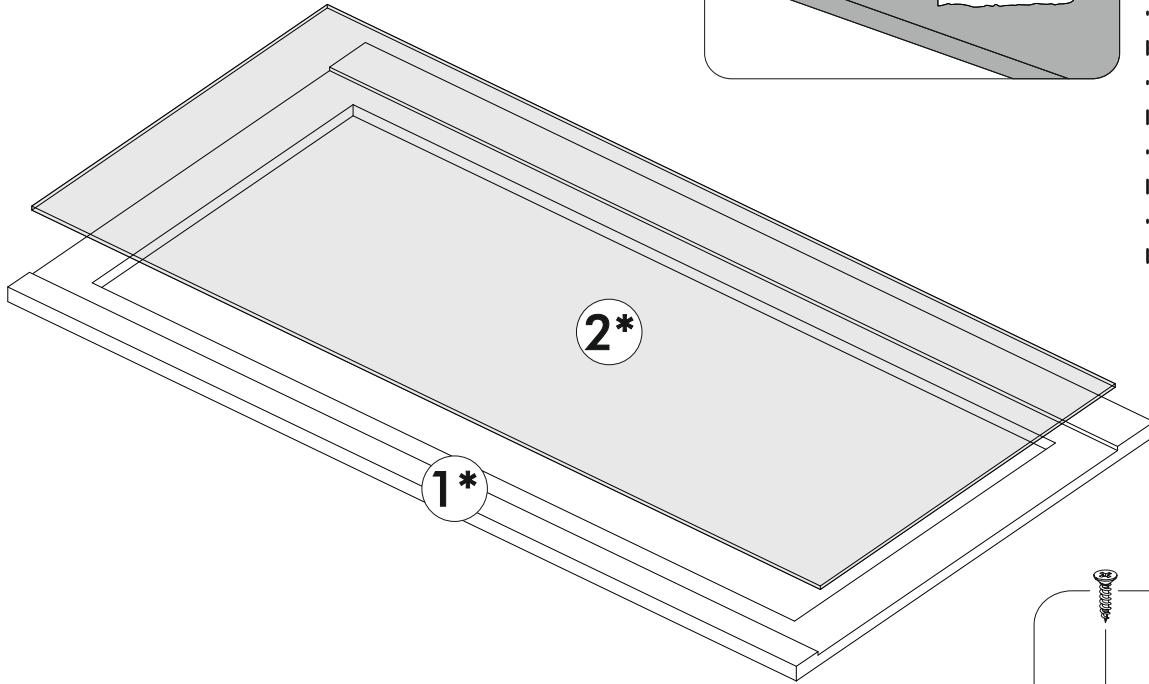

5b.

$\begin{matrix} 1 \\ 2 \\ 3 \end{matrix}$	AI		 L=mm		
1*	Фасад / Front	1	918	496	1/1
2*	Стекло / Glass	1	918	410	1/1