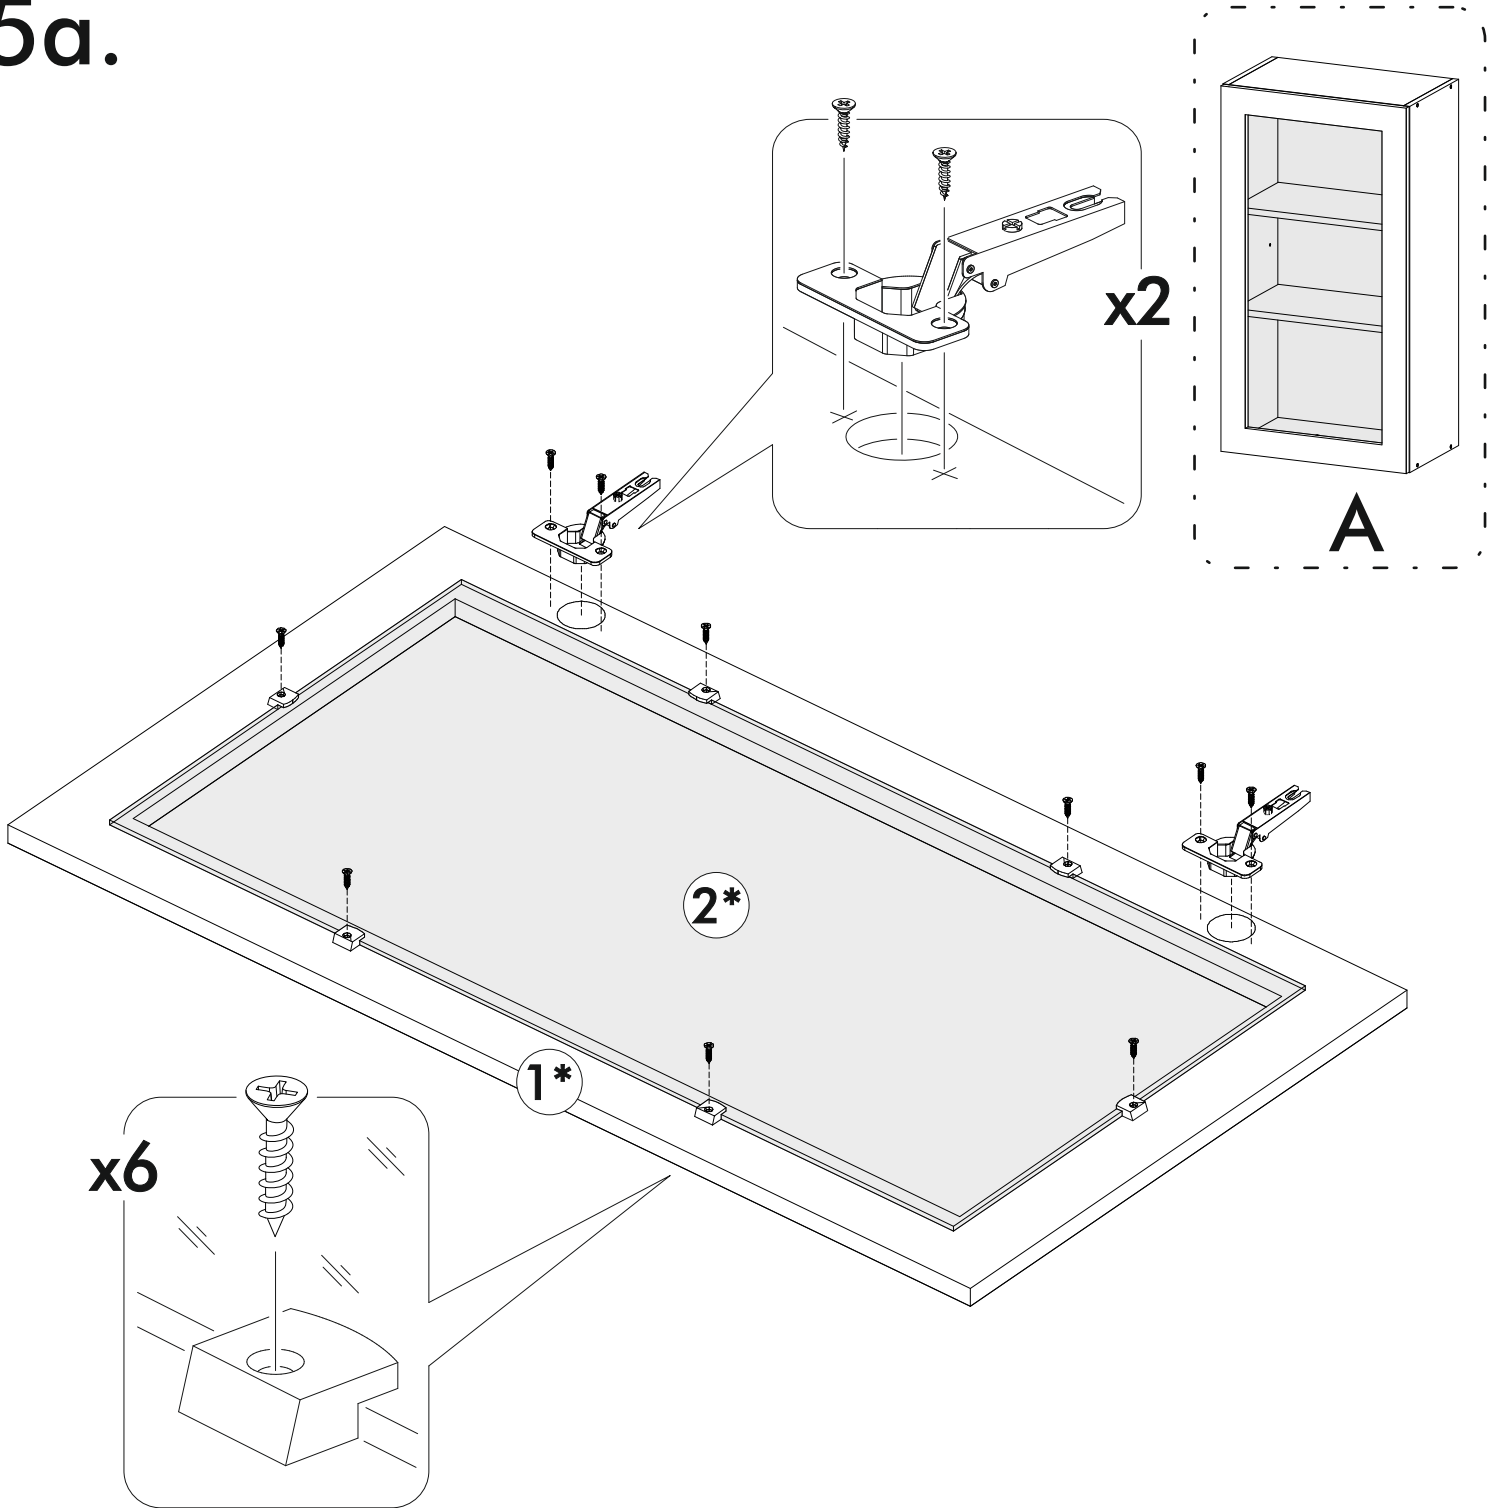

5a.

$\begin{matrix} 1 \\ \text{—} \\ 2 \\ \text{—} \\ 3 \\ \text{—} \end{matrix}$	AI				
1*	Фасад / Front	1	918	496	1/1
2*	Стекло / Glass	1	815	400	1/1