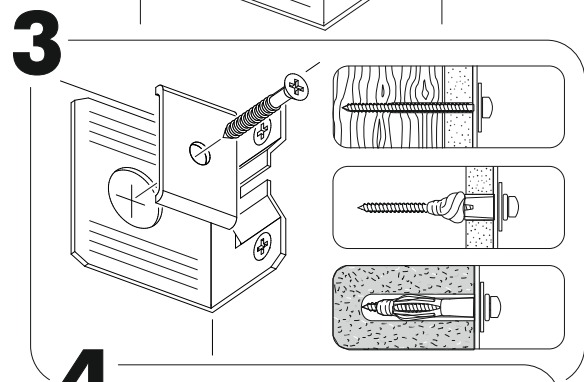

6,3x50	6,3x13			3,5x16	1,6x25	
						
9x	4x	1x	8x	14x	20x	8x
						
1x	2x	6x	2x			

	AI		 L=mm		
1	Бок правый / Right side	1	920	280	1/1
2	Бок левый / Left side	1	920	280	1/1
3	Вязка верх / Binding	1	468	280	1/1
4	Вязка / Binding	1	468	280	1/1
5-6	Полка / Shelf	2	465	250	1/1
7-8	Задняя стенка / Back wall	2	915	247	1/1
9	Соединитель ДВП / Connector	1	886		1/1

1.

2.

4

3.

4.

5a.

$\begin{matrix} 1 \\ \text{—} \\ 2 \\ \text{—} \\ 3 \\ \text{—} \end{matrix}$	AI				
1*	Фасад / Front	1	918	496	1/1
2*	Стекло / Glass	1	815	400	1/1

6a.

5b.

$\begin{matrix} 1 \\ 2 \\ 3 \end{matrix}$	AI		 L=mm		
1*	Фасад / Front	1	918	496	1/1
2*	Стекло / Glass	1	918	410	1/1

6b.