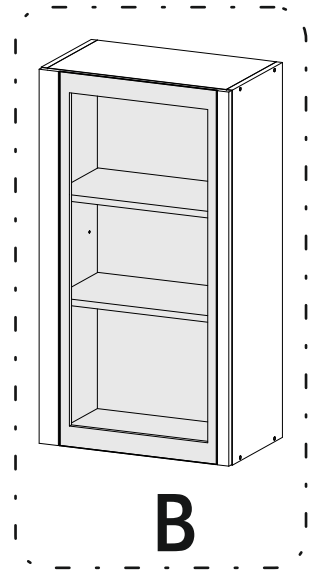

6,3x50	6,3x13			3,5x16	1,6x25	
						
9x	4x	1x	8x	14x	20x	8x
						
1x	2x	6x	2x			

	AI		 L=mm		
1	Бок правый / Right side	1	920	280	1/1
2	Бок левый / Left side	1	920	280	1/1
3	Вязка верх / Binding	1	468	280	1/1
4	Вязка / Binding	1	468	280	1/1
5-6	Полка / Shelf	2	465	250	1/1
7-8	Задняя стенка / Back wall	2	915	247	1/1
9	Соединитель ДВП / Connector	1	886		1/1

1.

2.

4

3.

4.

5a.

$\begin{matrix} 1 \\ \text{—} \\ 2 \\ \text{—} \\ 3 \\ \text{—} \end{matrix}$	AI				
1*	Фасад / Front	1	918	496	1/1
2*	Стекло / Glass	1	815	400	1/1

6a.

5b.

$\begin{matrix} 1 \\ 2 \\ 3 \end{matrix}$	AI		 L=mm		
1*	Фасад / Front	1	918	496	1/1
2*	Стекло / Glass	1	918	410	1/1

6b.