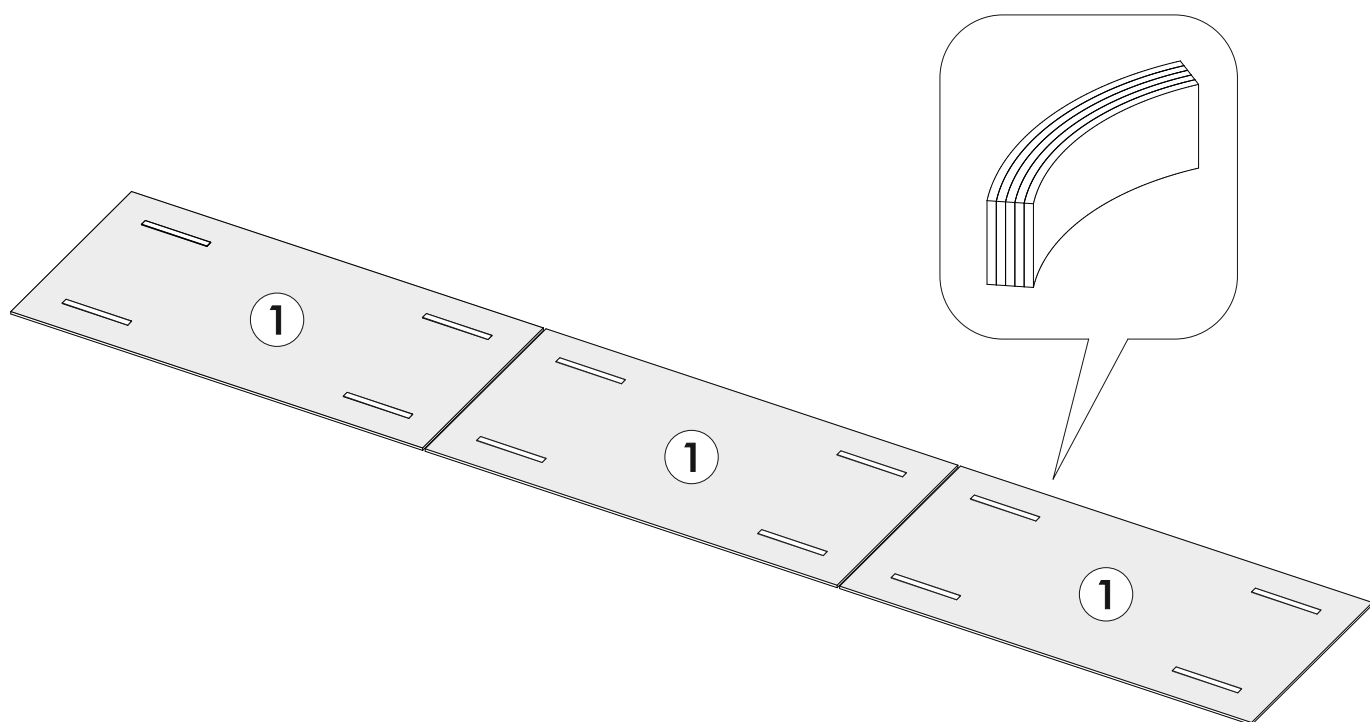

1 2 3	AI			
1	Зеркало / Mirror	3	600	220
				1/1

1.