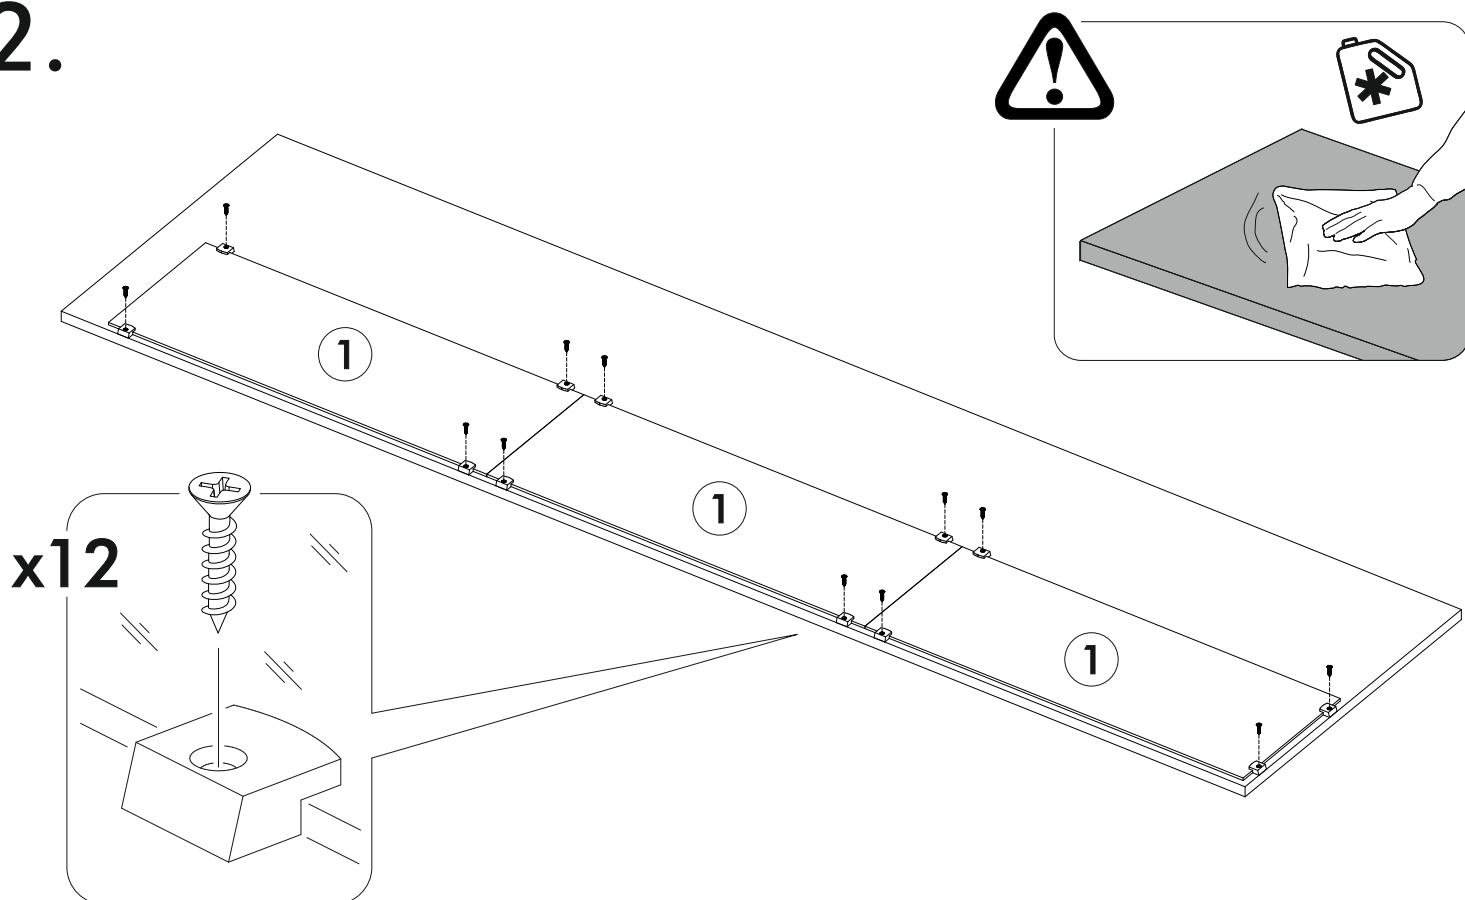

1 2 3	AI			
1	Зеркало / Mirror	3	600	220
				1/1

1.

2.

Внимание! Монтаж зеркал к фасадам производится самостоятельно на двусторонний скотч и/или кляймеры **ОБЯЗАТЕЛЬНО** для крепления необходимо использовать монтажный клей «жидкие гвозди»