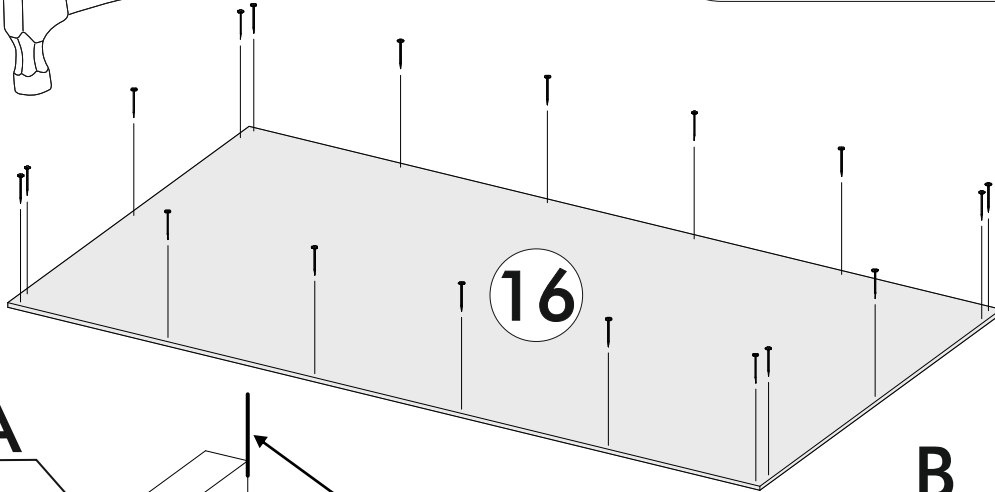

6,3x50	6,3x13			3,5x16	4x30	1,6x25
						
17x	12x	1x	8x	36x	4x	60x
				400mm		
8x	8x	1x	4x			3x

	AI				
1	Бок левый / Left side	1	700	500	1/1
2	Бок правый / Right side	1	700	500	1/1
3	Крышка / Top	1	400	500	1/1
4	Бок ящика левый / Drawer left side	1	400	240	1/1
5	Бок ящика правый / Drawer right side	1	400	240	1/1
6-7	Бок ящика левый / Drawer left side	2	400	90	1/1
8-9	Бок ящика правый / Drawer right side	2	400	90	1/1
10-11	Задняя стенка ящика / Back wall	1	311	90	1/1
12	Задняя стенка ящика / Back wall	2	311	240	1/1
13-14	Планка / Plank	2	368	116	1/1
15	Цоколь / Socle	1	400	100	1/1
16	Задняя стенка ЛДВП / Back wall	1	710	395	1/1
17-19	Дно ящика / Drawer bottom	3	340	400	1/1

1*	Фасад ящика / Drawer facade	1	427	396	1/1
2*	Фасад ящика / Drawer facade	2	140	396	1/1

1.

2.

3.

4.

5.

6.

7.

8.

9.

x2

10.

11.

12.