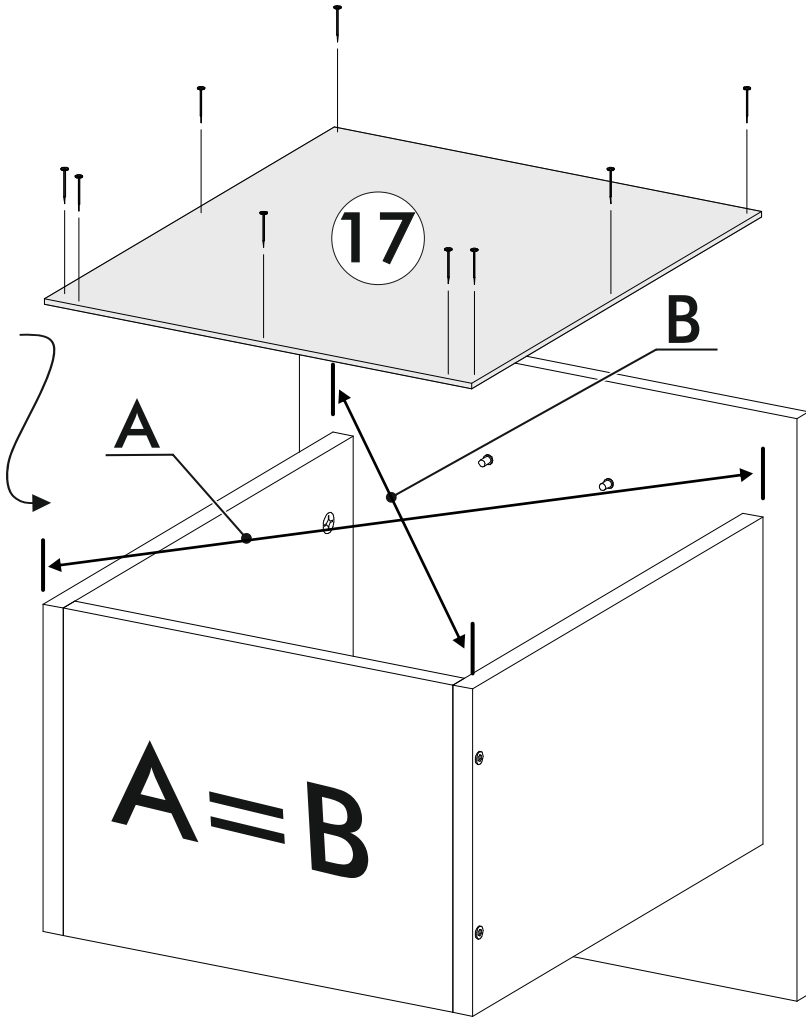

6,3x50	6,3x13			3,5x16	4x30	1,6x25
						
17x	12x	1x	8x	36x	4x	60x
				400mm		
8x	8x	1x	4x			3x

	AI				
1	Бок левый / Left side	1	700	500	1/1
2	Бок правый / Right side	1	700	500	1/1
3	Крышка / Top	1	400	500	1/1
4	Бок ящика левый / Drawer left side	1	400	240	1/1
5	Бок ящика правый / Drawer right side	1	400	240	1/1
6-7	Бок ящика левый / Drawer left side	2	400	90	1/1
8-9	Бок ящика правый / Drawer right side	2	400	90	1/1
10-11	Задняя стенка ящика / Back wall	1	311	90	1/1
12	Задняя стенка ящика / Back wall	2	311	240	1/1
13-14	Планка / Plank	2	368	116	1/1
15	Цоколь / Socle	1	400	100	1/1
16	Задняя стенка ЛДВП / Back wall	1	710	395	1/1
17-19	Дно ящика / Drawer bottom	3	340	400	1/1

1*	Фасад ящика / Drawer facade	1	427	396	1/1
2*	Фасад ящика / Drawer facade	2	140	396	1/1

1.

2.

3.

4.

5.

6.

7.

8.

9.

x2

10.

11.

12.