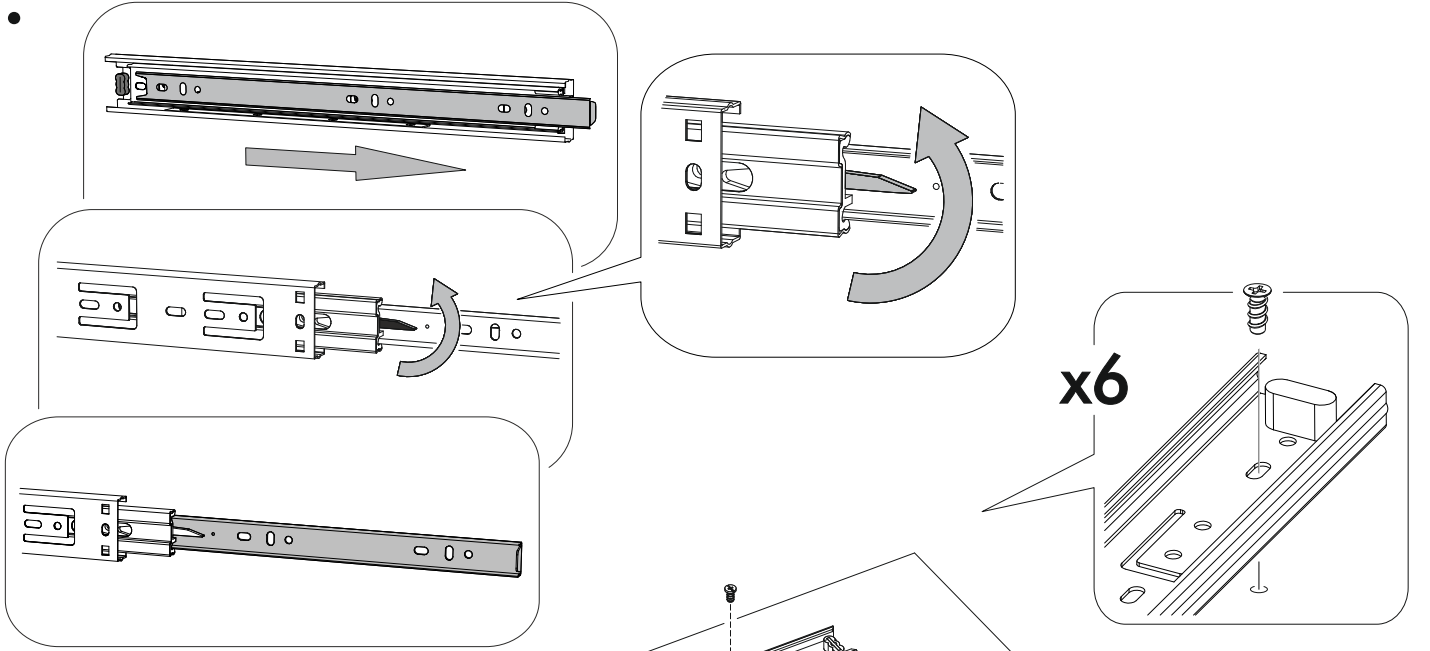

6,3x50	6,3x13			3,5x16	4x30	1,6x25
17x	12x	1x	8x	36x	4x	60x
				400mm		
8x	8x	1x	4x			3x

	AI				
1	Бок левый / Left side	1	700	500	1/1
2	Бок правый / Right side	1	700	500	1/1
3	Крышка / Top	1	400	500	1/1
4	Бок ящика левый / Drawer left side	1	400	240	1/1
5	Бок ящика правый / Drawer right side	1	400	240	1/1
6-7	Бок ящика левый / Drawer left side	2	400	90	1/1
8-9	Бок ящика правый / Drawer right side	2	400	90	1/1
10-11	Задняя стенка ящика / Back wall	1	311	90	1/1
12	Задняя стенка ящика / Back wall	2	311	240	1/1
13-14	Планка / Plank	2	368	116	1/1
15	Цоколь / Socle	1	400	100	1/1
16	Задняя стенка ЛДВП / Back wall	1	710	395	1/1
17-19	Дно ящика / Drawer bottom	3	340	400	1/1

1*	Фасад ящика / Drawer facade	1	427	396	1/1
2*	Фасад ящика / Drawer facade	2	140	396	1/1

1.