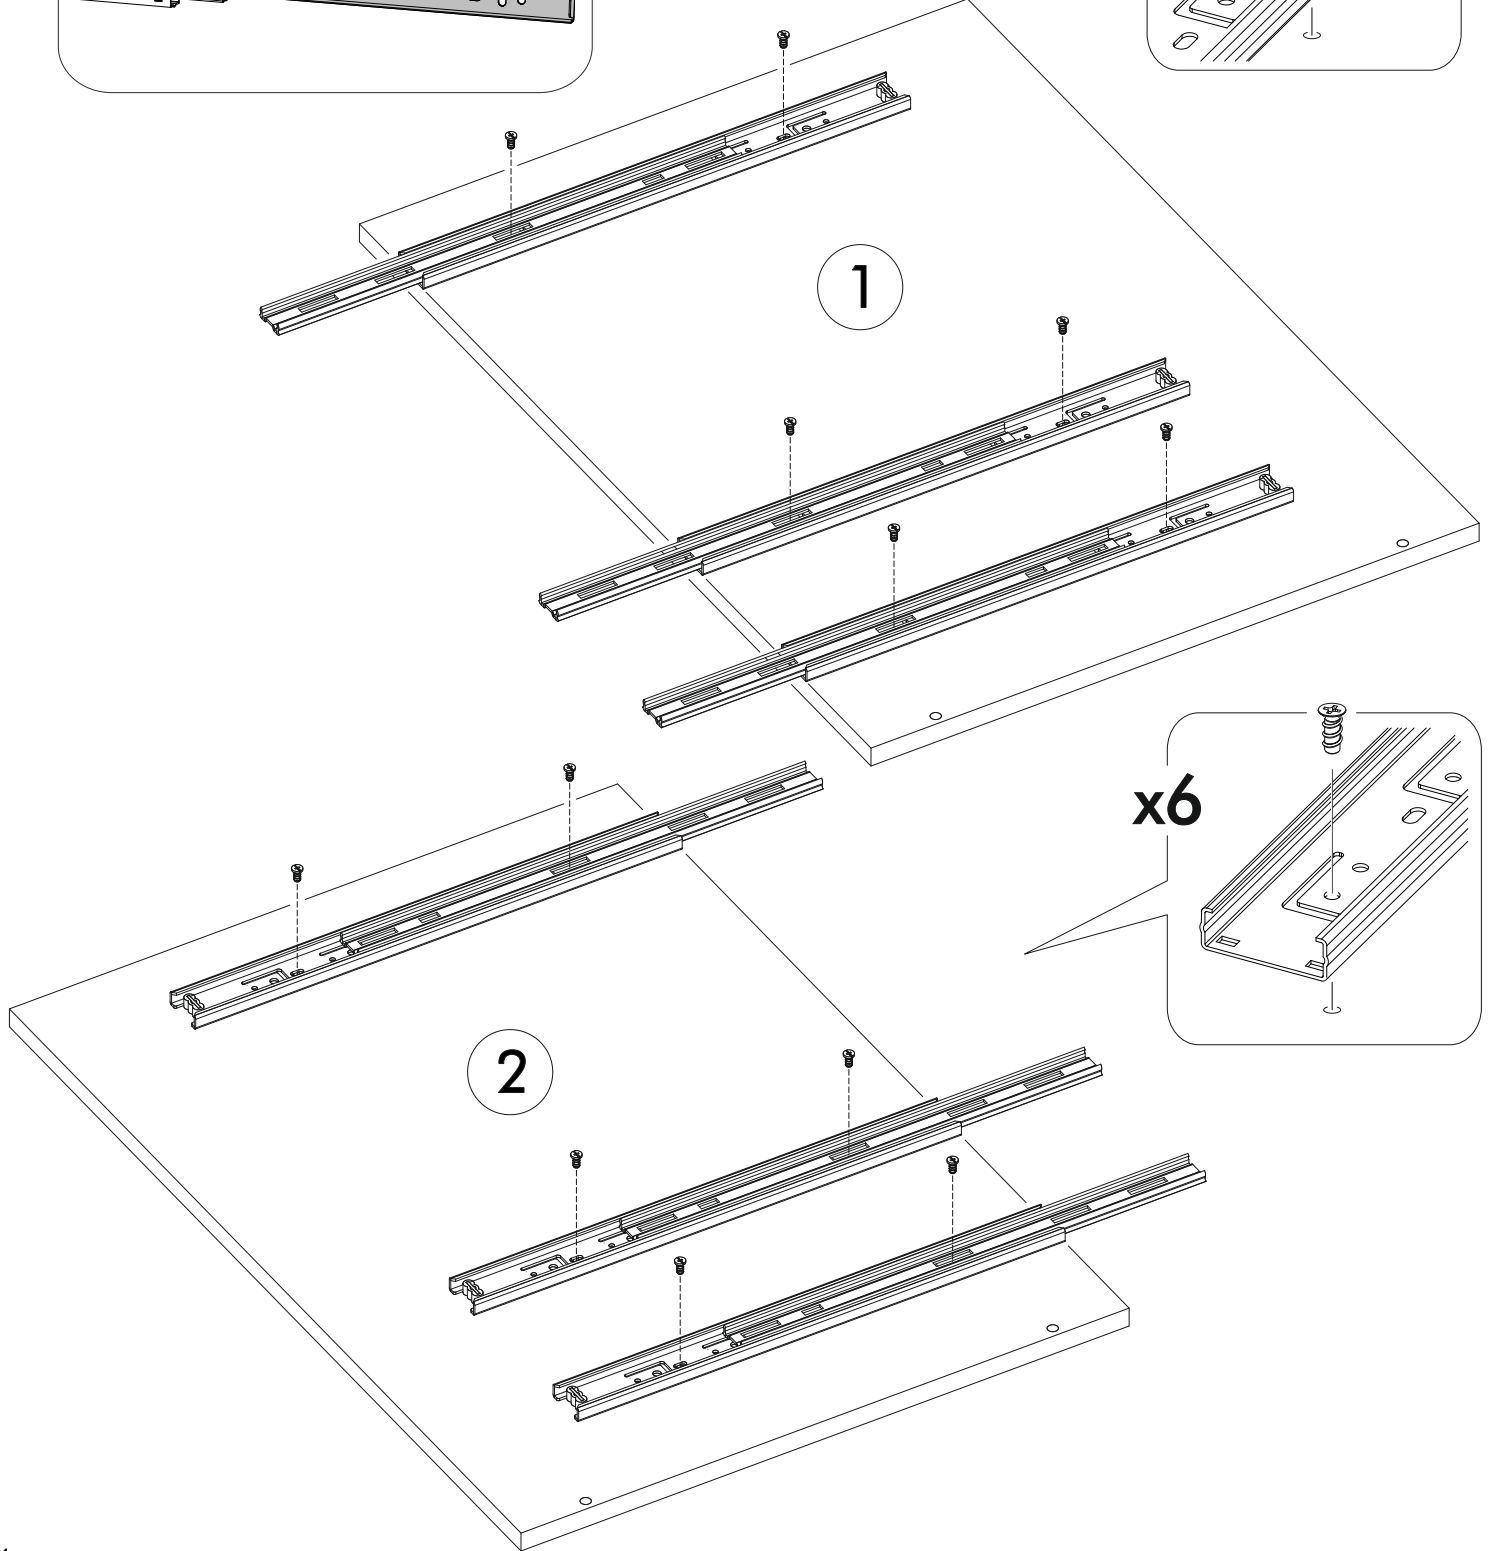

6,3x50	6,3x13			3,5x16	4x30	1,6x25
17x	12x	1x	8x	36x	4x	60x
				400mm		
8x	8x	1x	4x			3x

	AI				
1	Бок левый / Left side	1	700	500	1/1
2	Бок правый / Right side	1	700	500	1/1
3	Крышка / Top	1	400	500	1/1
4	Бок ящика левый / Drawer left side	1	400	240	1/1
5	Бок ящика правый / Drawer right side	1	400	240	1/1
6-7	Бок ящика левый / Drawer left side	2	400	90	1/1
8-9	Бок ящика правый / Drawer right side	2	400	90	1/1
10-11	Задняя стенка ящика / Back wall	1	311	90	1/1
12	Задняя стенка ящика / Back wall	2	311	240	1/1
13-14	Планка / Plank	2	368	116	1/1
15	Цоколь / Socle	1	400	100	1/1
16	Задняя стенка ЛДВП / Back wall	1	710	395	1/1
17-19	Дно ящика / Drawer bottom	3	340	400	1/1

1*	Фасад ящика / Drawer facade	1	427	396	1/1
2*	Фасад ящика / Drawer facade	2	140	396	1/1

1.