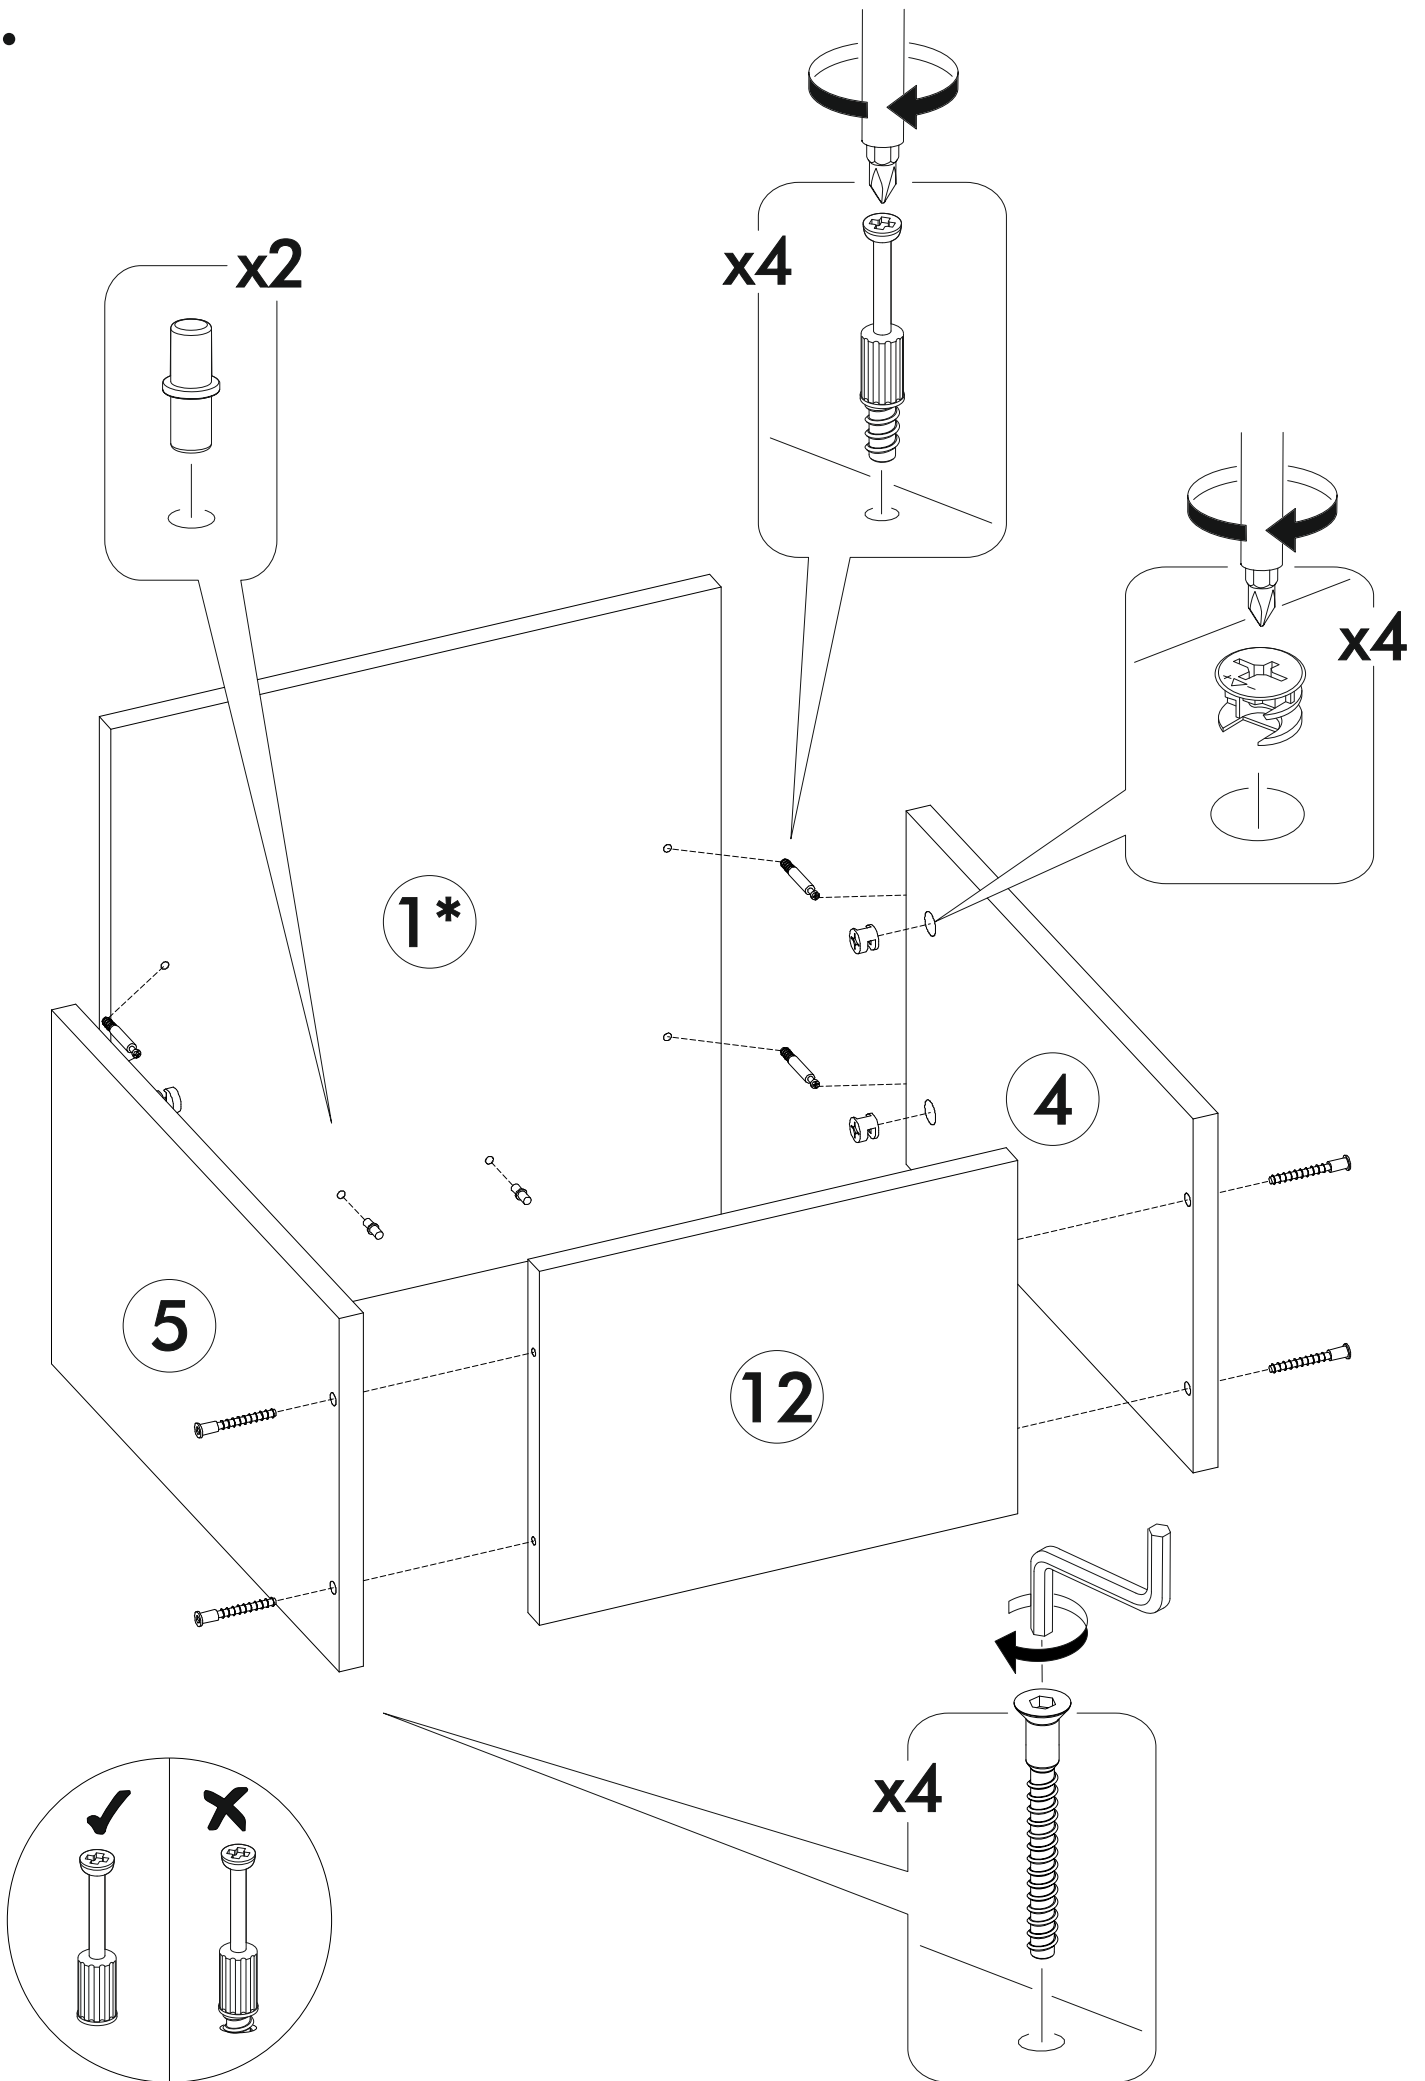

6,3x50	6,3x13			3,5x16	4x30	1,6x25
						
17x	12x	1x	8x	36x	4x	60x
				400mm		
8x	8x	1x	4x			3x

	AI				
1	Бок левый / Left side	1	700	500	1/1
2	Бок правый / Right side	1	700	500	1/1
3	Крышка / Top	1	400	500	1/1
4	Бок ящика левый / Drawer left side	1	400	240	1/1
5	Бок ящика правый / Drawer right side	1	400	240	1/1
6-7	Бок ящика левый / Drawer left side	2	400	90	1/1
8-9	Бок ящика правый / Drawer right side	2	400	90	1/1
10-11	Задняя стенка ящика / Back wall	1	311	90	1/1
12	Задняя стенка ящика / Back wall	2	311	240	1/1
13-14	Планка / Plank	2	368	116	1/1
15	Цоколь / Socle	1	400	100	1/1
16	Задняя стенка ЛДВП / Back wall	1	710	395	1/1
17-19	Дно ящика / Drawer bottom	3	340	400	1/1

1*	Фасад ящика / Drawer facade	1	427	396	1/1
2*	Фасад ящика / Drawer facade	2	140	396	1/1

1.

2.

3.

4.

5.

6.

7.

8.

9.

x2

10.

11.

12.