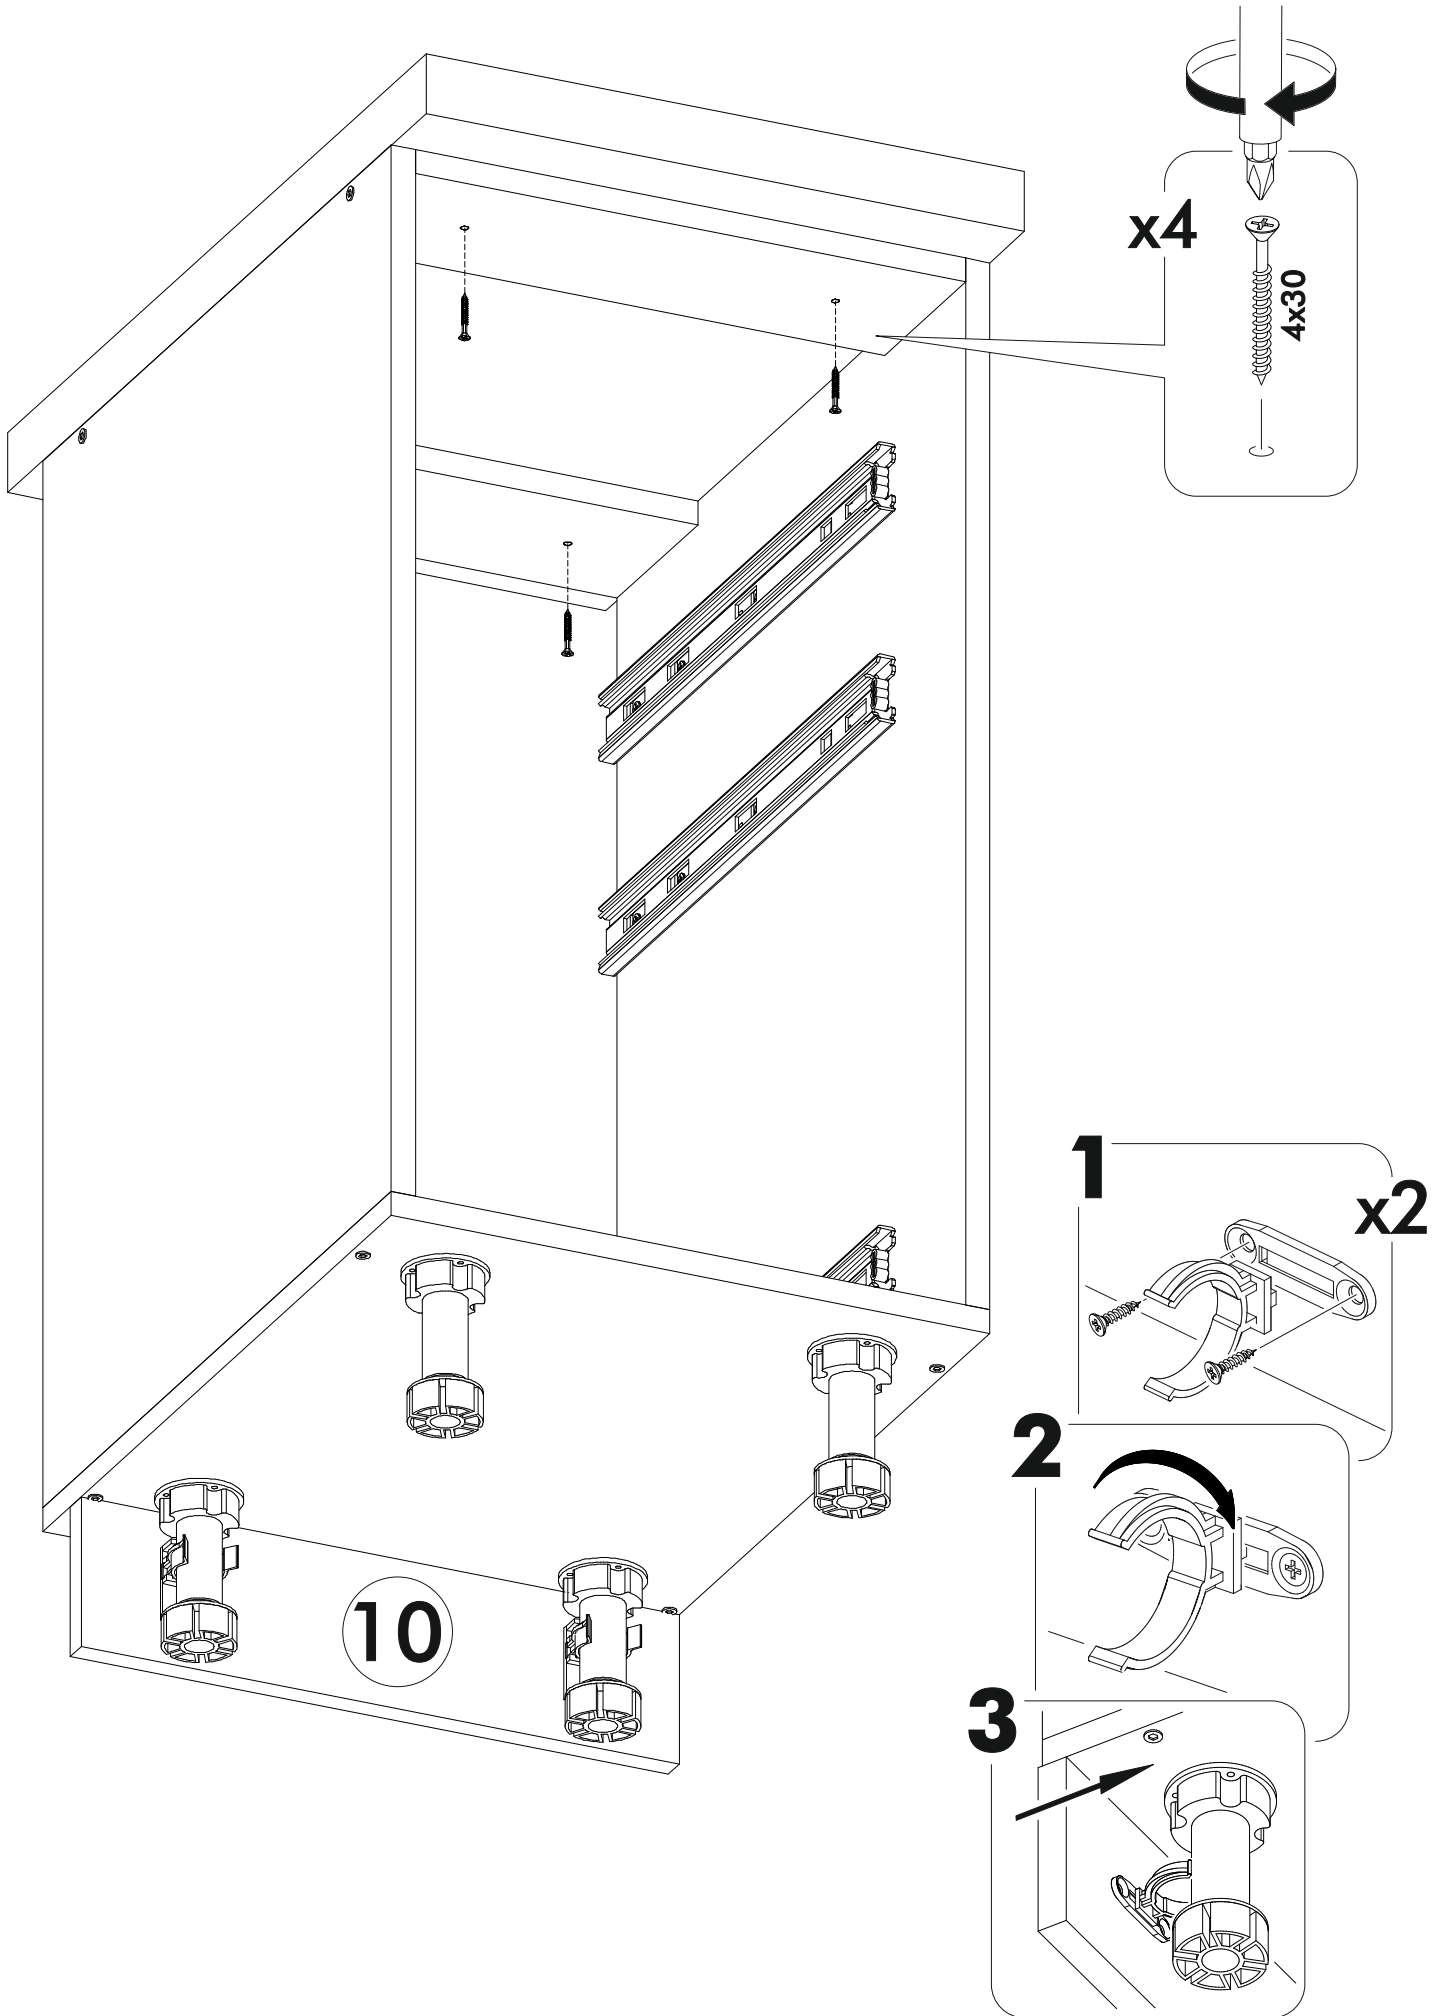

6,3x50	6,3x13			3,5x16	4x30	1,6x25
						
17x	12x	1x	8x	36x	4x	60x
				400mm		
8x	8x	1x	4x			3x

	AI				
1	Бок левый / Left side	1	700	500	1/1
2	Бок правый / Right side	1	700	500	1/1
3	Крышка / Top	1	400	500	1/1
4	Бок ящика левый / Drawer left side	1	400	240	1/1
5	Бок ящика правый / Drawer right side	1	400	240	1/1
6-7	Бок ящика левый / Drawer left side	2	400	90	1/1
8-9	Бок ящика правый / Drawer right side	2	400	90	1/1
10-11	Задняя стенка ящика / Back wall	1	311	90	1/1
12	Задняя стенка ящика / Back wall	2	311	240	1/1
13-14	Планка / Plank	2	368	116	1/1
15	Цоколь / Socle	1	400	100	1/1
16	Задняя стенка ЛДВП / Back wall	1	710	395	1/1
17-19	Дно ящика / Drawer bottom	3	340	400	1/1

1*	Фасад ящика / Drawer facade	1	427	396	1/1
2*	Фасад ящика / Drawer facade	2	140	396	1/1

1.

2.

3.

4.

5.

6.

7.

8.

9.

x2

10.

11.

12.