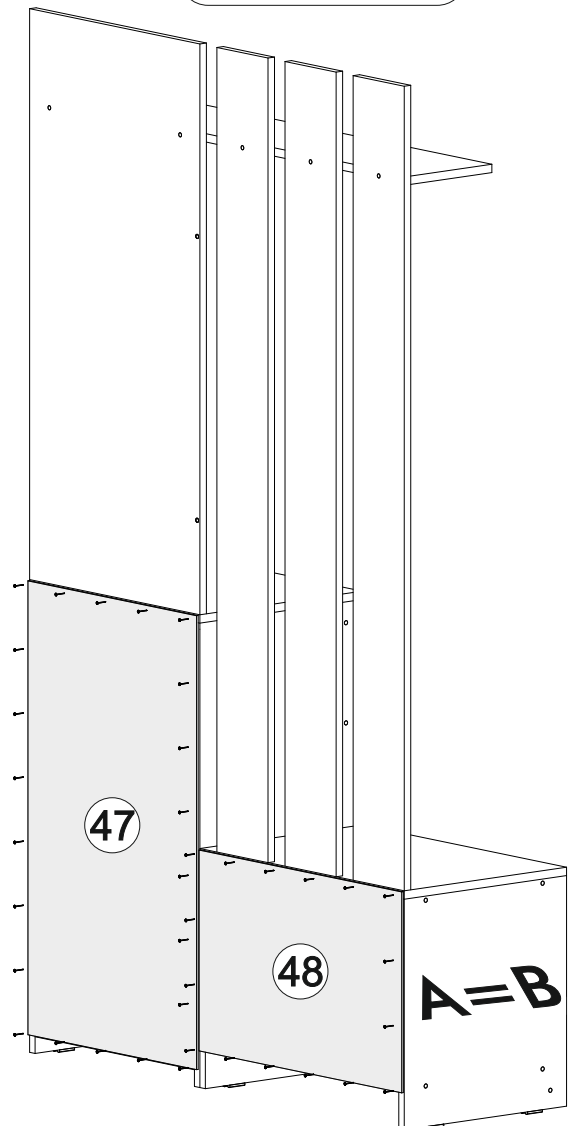

	AI				
1	Бок левый / Left side	1	890	400	2
2	Бок правый / Right side	1	890	400	2
3	Крышка / Top	1	500	400	2
4-6	Планка верхняя / Plank	3	468	80	1
7-9	Планка средняя / Plank	3	468	80	1
10-11	Цоколь / Socle	2	468	80	1
12	Бок левый / Left side	1	442	400	1
13	Бок правый / Right side	1	442	400	1
14	Крышка / Top	1	600	400	2
15	Дно / Bottom	1	568	380	2
16-17	Планка / Plank	2	568	80	1
18	Цоколь / Socle	1	568	70	1
19	Задняя стенка / Back wall	1	1094	500	1
20	Полка / Shelf	1	1100	200	1
21	Вязка / Binding	1	904	100	1
22-24	Задняя стенка / Back wall	3	1542	150	3
25	Панель под крючки / Panel	1	550	200	1
26-29	Бок ящика левый / Drawer side	4	350	90	2
30-33	Бок ящика правый / Drawer side	4	350	90	2
34-37	Задняя стенка ящика / Drawer binding	4	411	90	1
38-41	Фасад ящика / Drawer facade	4	462	166	1
42	Фасад / Facade	1	562	372	2
43-46	Дно ящика / Drawer bottom	4	442	350	1
47	Задняя стенка / Back wall	1	870	495	1
48	Задняя стенка / Back wall	1	385	595	1
49	Зеркало / Mirror	1	904	400	4

8a.

8b.

9a.

10a.

9b.

10b.

11.

12.