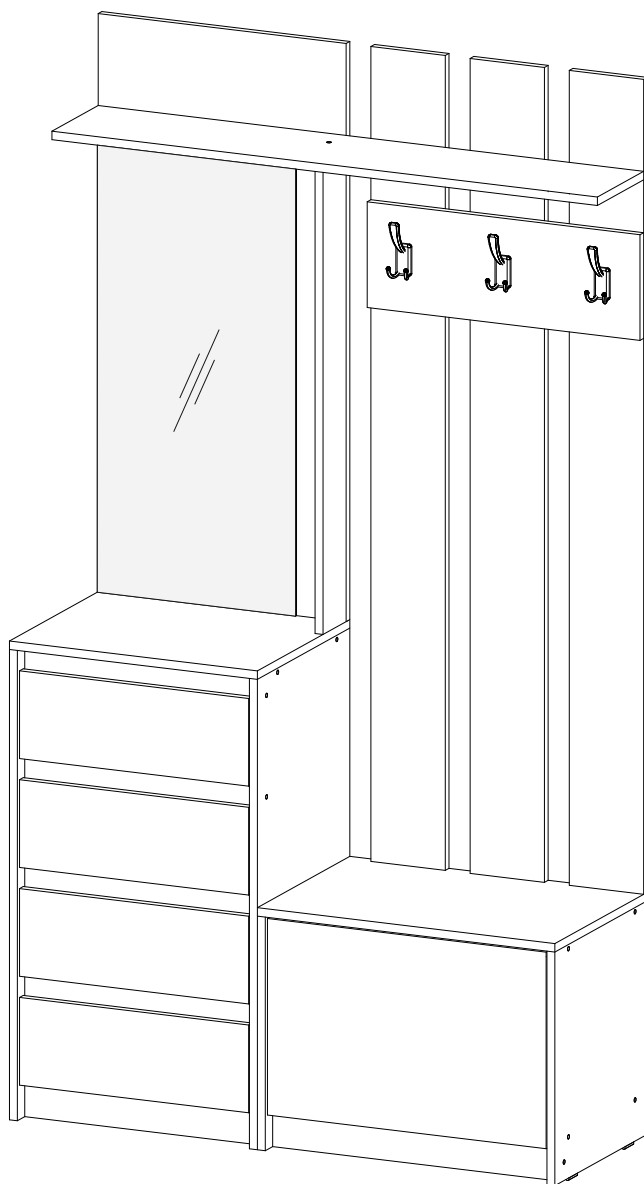

<https://interior-center.ru/>

АЙДЕН Вешалка ВШ06-1100
AYDEN Coat Hanger VSH06-1100

1100	2000	400

RU Внимание! Чтобы избежать неприятных последствий, воспользуйтесь услугами профессиональных сборщиков мебели. Производитель оставляет за собой право вносить изменения в конструкцию изделий, не влияющие на функциональность и дизайн.

	AI				
1	Бок левый / Left side	1	890	400	2
2	Бок правый / Right side	1	890	400	2
3	Крышка / Top	1	500	400	2
4-6	Планка верхняя / Plank	3	468	80	1
7-9	Планка средняя / Plank	3	468	80	1
10-11	Цоколь / Socle	2	468	80	1
12	Бок левый / Left side	1	442	400	1
13	Бок правый / Right side	1	442	400	1
14	Крышка / Top	1	600	400	2
15	Дно / Bottom	1	568	380	2
16-17	Планка / Plank	2	568	80	1
18	Цоколь / Socle	1	568	70	1
19	Задняя стенка / Back wall	1	1094	500	1
20	Полка / Shelf	1	1100	200	1
21	Вязка / Binding	1	904	100	1
22-24	Задняя стенка / Back wall	3	1542	150	3
25	Панель под крючки / Panel	1	550	200	1
26-29	Бок ящика левый / Drawer side	4	350	90	2
30-33	Бок ящика правый / Drawer side	4	350	90	2
34-37	Задняя стенка ящика / Drawer binding	4	411	90	1
38-41	Фасад ящика / Drawer facade	4	462	166	1
42	Фасад / Facade	1	562	372	2
43-46	Дно ящика / Drawer bottom	4	442	350	1
47	Задняя стенка / Back wall	1	870	495	1
48	Задняя стенка / Back wall	1	385	595	1
49	Зеркало / Mirror	1	904	400	4