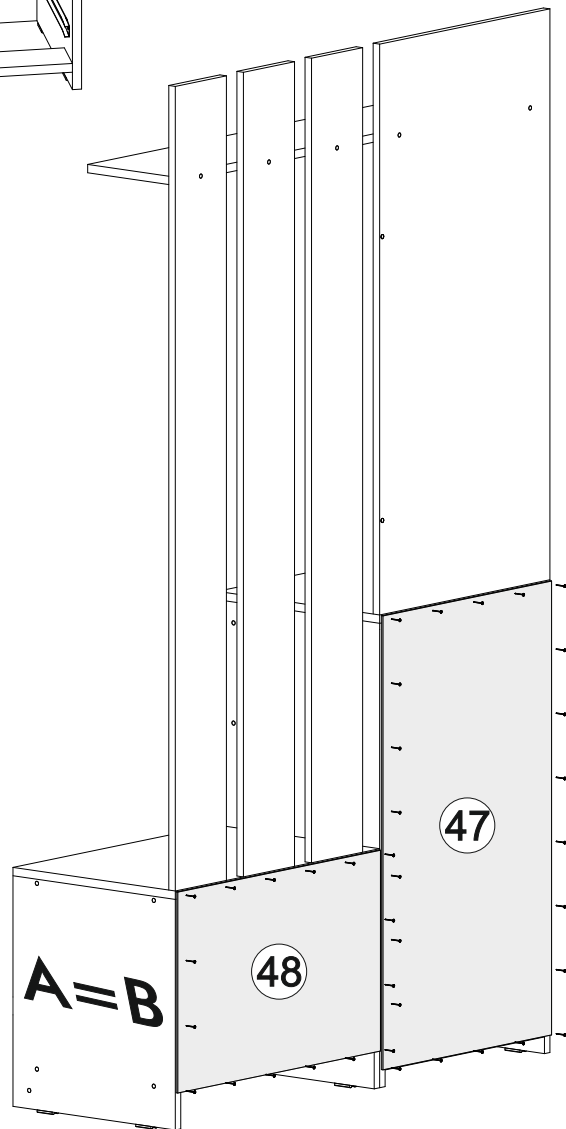

	AI				
1	Бок левый / Left side	1	890	400	2
2	Бок правый / Right side	1	890	400	2
3	Крышка / Top	1	500	400	2
4-6	Планка верхняя / Plank	3	468	80	1
7-9	Планка средняя / Plank	3	468	80	1
10-11	Цоколь / Socle	2	468	80	1
12	Бок левый / Left side	1	442	400	1
13	Бок правый / Right side	1	442	400	1
14	Крышка / Top	1	600	400	2
15	Дно / Bottom	1	568	380	2
16-17	Планка / Plank	2	568	80	1
18	Цоколь / Socle	1	568	70	1
19	Задняя стенка / Back wall	1	1094	500	1
20	Полка / Shelf	1	1100	200	1
21	Вязка / Binding	1	904	100	1
22-24	Задняя стенка / Back wall	3	1542	150	3
25	Панель под крючки / Panel	1	550	200	1
26-29	Бок ящика левый / Drawer side	4	350	90	2
30-33	Бок ящика правый / Drawer side	4	350	90	2
34-37	Задняя стенка ящика / Drawer binding	4	411	90	1
38-41	Фасад ящика / Drawer facade	4	462	166	1
42	Фасад / Facade	1	562	372	2
43-46	Дно ящика / Drawer bottom	4	442	350	1
47	Задняя стенка / Back wall	1	870	495	1
48	Задняя стенка / Back wall	1	385	595	1
49	Зеркало / Mirror	1	904	400	4

8a.

8b.

9a.

10a.

9b.

10b.

11.

12.