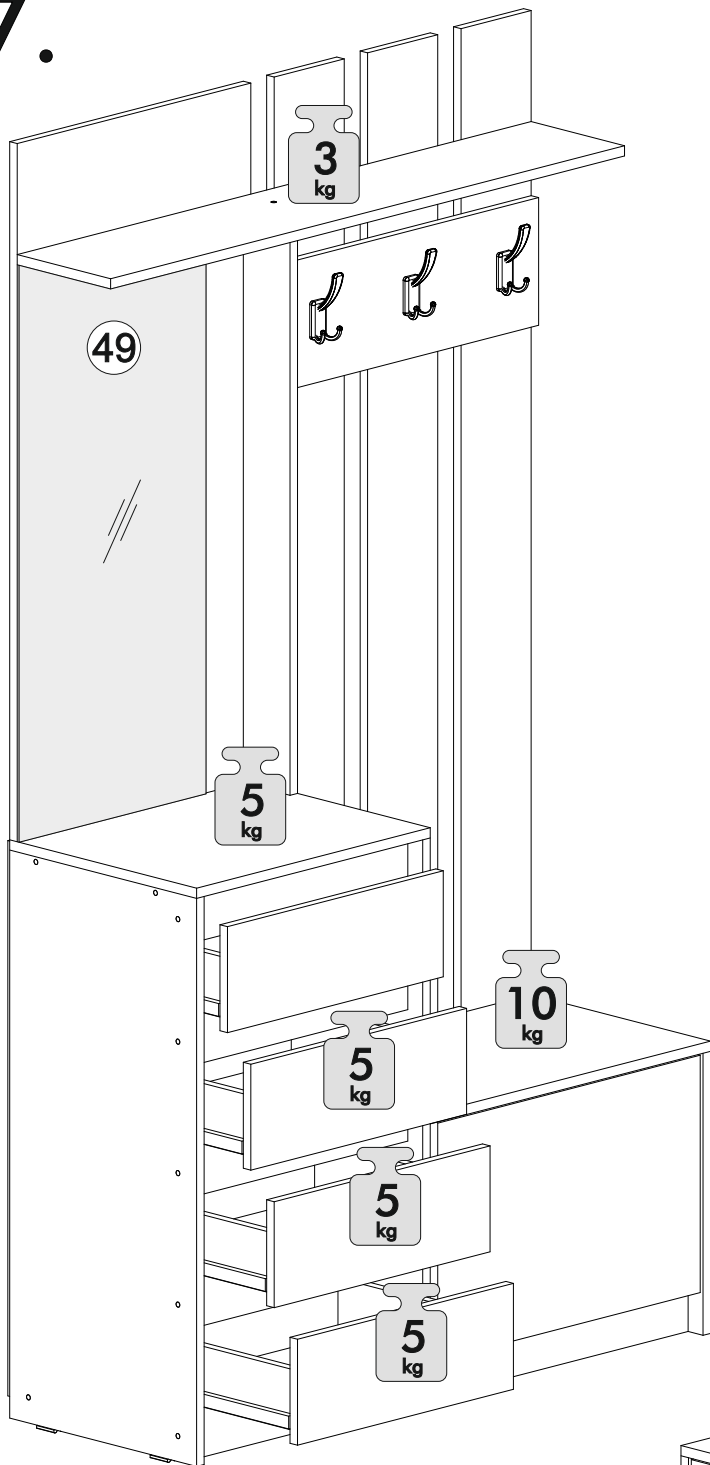

	AI				
1	Бок левый / Left side	1	890	400	2
2	Бок правый / Right side	1	890	400	2
3	Крышка / Top	1	500	400	2
4-6	Планка верхняя / Plank	3	468	80	1
7-9	Планка средняя / Plank	3	468	80	1
10-11	Цоколь / Socle	2	468	80	1
12	Бок левый / Left side	1	442	400	1
13	Бок правый / Right side	1	442	400	1
14	Крышка / Top	1	600	400	2
15	Дно / Bottom	1	568	380	2
16-17	Планка / Plank	2	568	80	1
18	Цоколь / Socle	1	568	70	1
19	Задняя стенка / Back wall	1	1094	500	1
20	Полка / Shelf	1	1100	200	1
21	Вязка / Binding	1	904	100	1
22-24	Задняя стенка / Back wall	3	1542	150	3
25	Панель под крючки / Panel	1	550	200	1
26-29	Бок ящика левый / Drawer side	4	350	90	2
30-33	Бок ящика правый / Drawer side	4	350	90	2
34-37	Задняя стенка ящика / Drawer binding	4	411	90	1
38-41	Фасад ящика / Drawer facade	4	462	166	1
42	Фасад / Facade	1	562	372	2
43-46	Дно ящика / Drawer bottom	4	442	350	1
47	Задняя стенка / Back wall	1	870	495	1
48	Задняя стенка / Back wall	1	385	595	1
49	Зеркало / Mirror	1	904	400	4

13.

x4

14.

15a.

15b.

16a.

16b.

17.