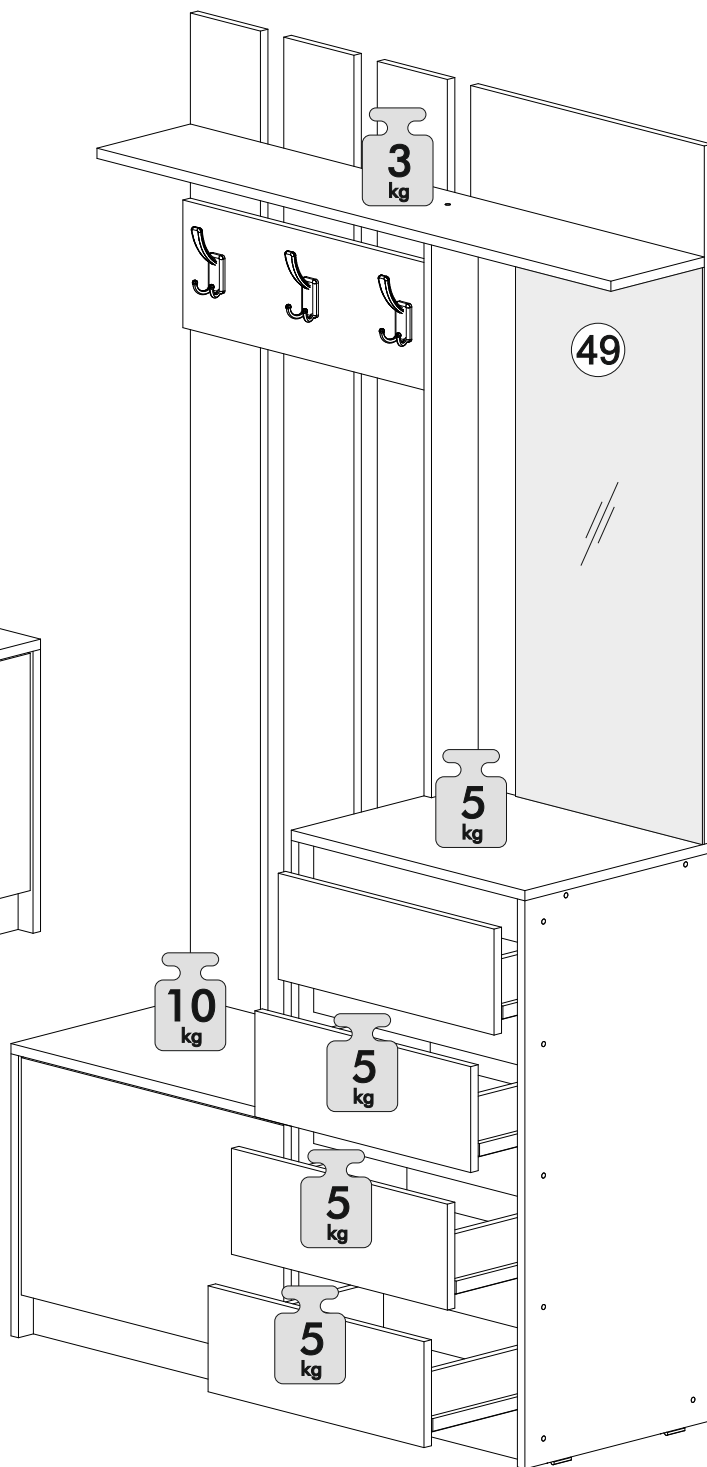

	AI				
1	Бок левый / Left side	1	890	400	2
2	Бок правый / Right side	1	890	400	2
3	Крышка / Top	1	500	400	2
4-6	Планка верхняя / Plank	3	468	80	1
7-9	Планка средняя / Plank	3	468	80	1
10-11	Цоколь / Socle	2	468	80	1
12	Бок левый / Left side	1	442	400	1
13	Бок правый / Right side	1	442	400	1
14	Крышка / Top	1	600	400	2
15	Дно / Bottom	1	568	380	2
16-17	Планка / Plank	2	568	80	1
18	Цоколь / Socle	1	568	70	1
19	Задняя стенка / Back wall	1	1094	500	1
20	Полка / Shelf	1	1100	200	1
21	Вязка / Binding	1	904	100	1
22-24	Задняя стенка / Back wall	3	1542	150	3
25	Панель под крючки / Panel	1	550	200	1
26-29	Бок ящика левый / Drawer side	4	350	90	2
30-33	Бок ящика правый / Drawer side	4	350	90	2
34-37	Задняя стенка ящика / Drawer binding	4	411	90	1
38-41	Фасад ящика / Drawer facade	4	462	166	1
42	Фасад / Facade	1	562	372	2
43-46	Дно ящика / Drawer bottom	4	442	350	1
47	Задняя стенка / Back wall	1	870	495	1
48	Задняя стенка / Back wall	1	385	595	1
49	Зеркало / Mirror	1	904	400	4

13.

x4

14.

15a.

15b.

16a.

16b.

17.