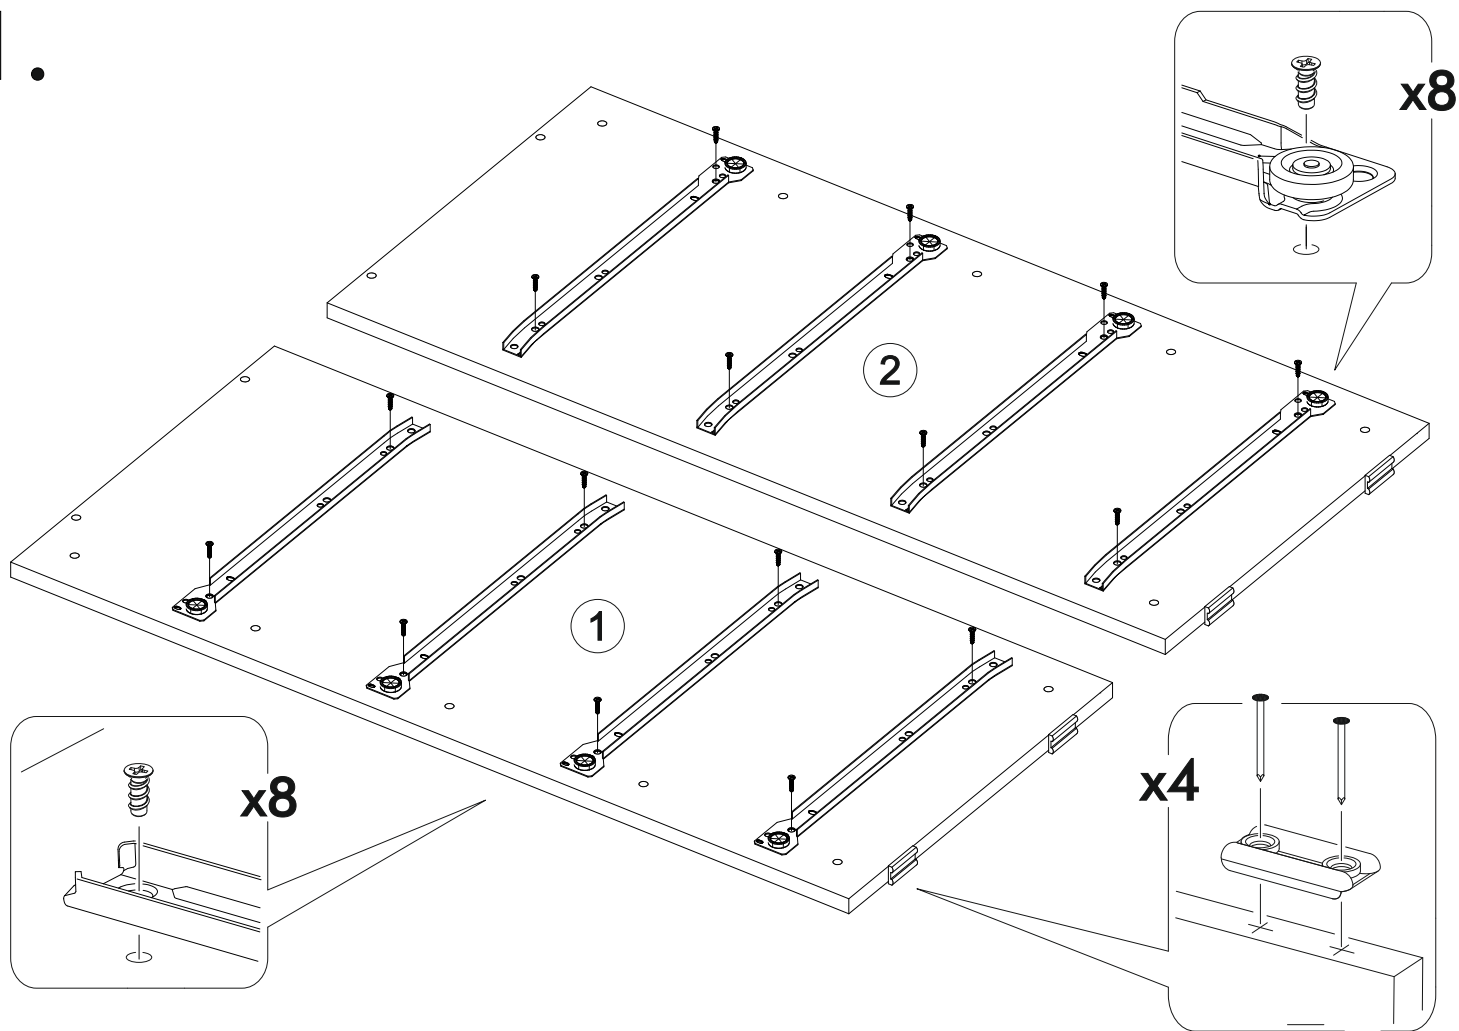

AI				
1	Бок левый / Left side	1	890	400	2
2	Бок правый / Right side	1	890	400	2
3	Крышка / Top	1	500	400	2
4-6	Планка верхняя / Plank	3	468	80	1
7-9	Планка средняя / Plank	3	468	80	1
10-11	Цоколь / Socle	2	468	80	1
12	Бок левый / Left side	1	442	400	1
13	Бок правый / Right side	1	442	400	1
14	Крышка / Top	1	600	400	2
15	Дно / Bottom	1	568	380	2
16-17	Планка / Plank	2	568	80	1
18	Цоколь / Socle	1	568	70	1
19	Задняя стенка / Back wall	1	1094	500	1
20	Полка / Shelf	1	1100	200	1
21	Вязка / Binding	1	904	100	1
22-24	Задняя стенка / Back wall	3	1542	150	3
25	Панель под крючки / Panel	1	550	200	1
26-29	Бок ящика левый / Drawer side	4	350	90	2
30-33	Бок ящика правый / Drawer side	4	350	90	2
34-37	Задняя стенка ящика / Drawer binding	4	411	90	1
38-41	Фасад ящика / Drawer facade	4	462	166	1
42	Фасад / Facade	1	562	372	2
43-46	Дно ящика / Drawer bottom	4	442	350	1
47	Задняя стенка / Back wall	1	870	495	1
48	Задняя стенка / Back wall	1	385	595	1
49	Зеркало / Mirror	1	904	400	4

1.

2.