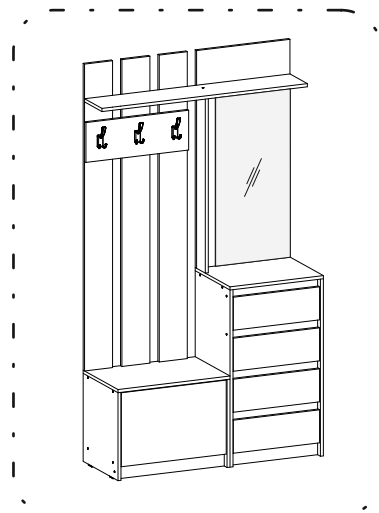

<https://interior-center.ru/>

АЙДЕН Вешалка ВШ06-1100
AYDEN Coat Hanger VSH06-1100

1100	2000	400

RU Внимание! Чтобы избежать неприятных последствий, воспользуйтесь услугами профессиональных сборщиков мебели. Производитель оставляет за собой право вносить изменения в конструкцию изделий, не влияющие на функциональность и дизайн.

	AI				
1	Бок левый / Left side	1	890	400	2
2	Бок правый / Right side	1	890	400	2
3	Крышка / Top	1	500	400	2
4-6	Планка верхняя / Plank	3	468	80	1
7-9	Планка средняя / Plank	3	468	80	1
10-11	Цоколь / Socle	2	468	80	1
12	Бок левый / Left side	1	442	400	1
13	Бок правый / Right side	1	442	400	1
14	Крышка / Top	1	600	400	2
15	Дно / Bottom	1	568	380	2
16-17	Планка / Plank	2	568	80	1
18	Цоколь / Socle	1	568	70	1
19	Задняя стенка / Back wall	1	1094	500	1
20	Полка / Shelf	1	1100	200	1
21	Вязка / Binding	1	904	100	1
22-24	Задняя стенка / Back wall	3	1542	150	3
25	Панель под крючки / Panel	1	550	200	1
26-29	Бок ящика левый / Drawer side	4	350	90	2
30-33	Бок ящика правый / Drawer side	4	350	90	2
34-37	Задняя стенка ящика / Drawer binding	4	411	90	1
38-41	Фасад ящика / Drawer facade	4	462	166	1
42	Фасад / Facade	1	562	372	2
43-46	Дно ящика / Drawer bottom	4	442	350	1
47	Задняя стенка / Back wall	1	870	495	1
48	Задняя стенка / Back wall	1	385	595	1
49	Зеркало / Mirror	1	904	400	4