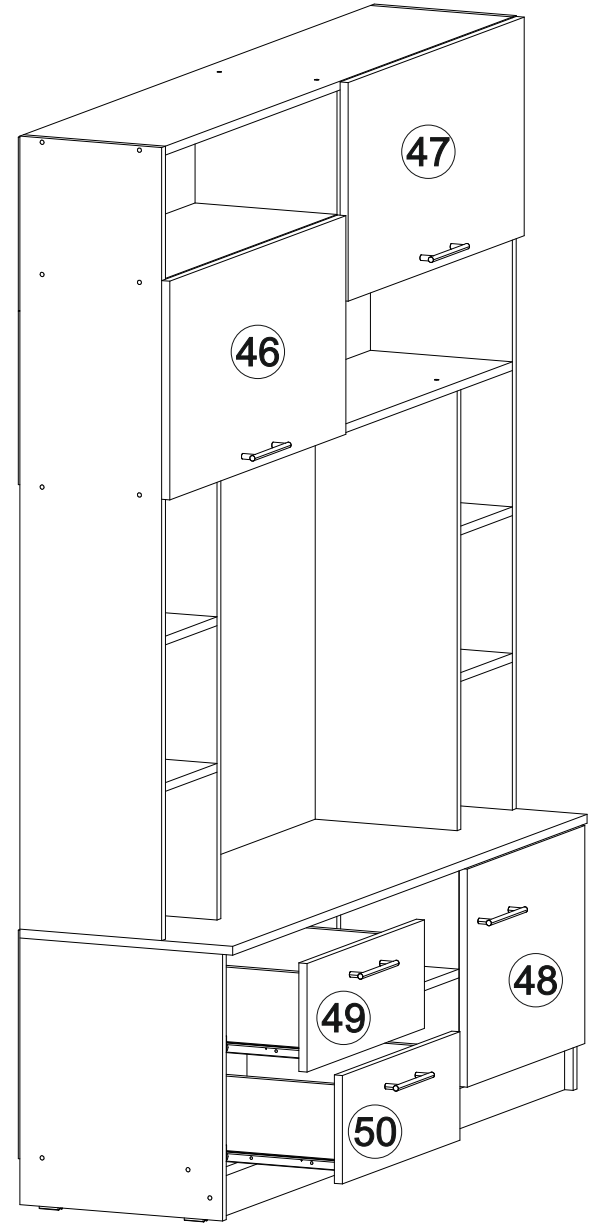

Мебель для гостиной «Марта-11»

2700	2100	530

№ дет.	Деталь/Detail	Размер/Size	Кол-во/ Quantity	№ упак./ № pack
1	Бок левый/Side left	2084x500	1	1/6
2	Бок правый/Side right	2084x500	1	1/6
3	Бок левый/Side left	2084x400	1	1/6
4	Бок правый/Side right	2084x400	1	1/6
5	Крышка/Top	1500x420	1	2/6
6	Вязка/Connecting element	1468x400	1	2/6
7	Вязка/Connecting element	1468x280	1	4/6
8	Вязка/Connecting element	1468x280	1	4/6
9	Цоколь/Socle	1468x80	1	2/6
10	Бок левый/Side left	1440x280	1	4/6

29

30

11

12

13

14

15

27

28

26

16

17

18

19

25

24

20

21

22

23