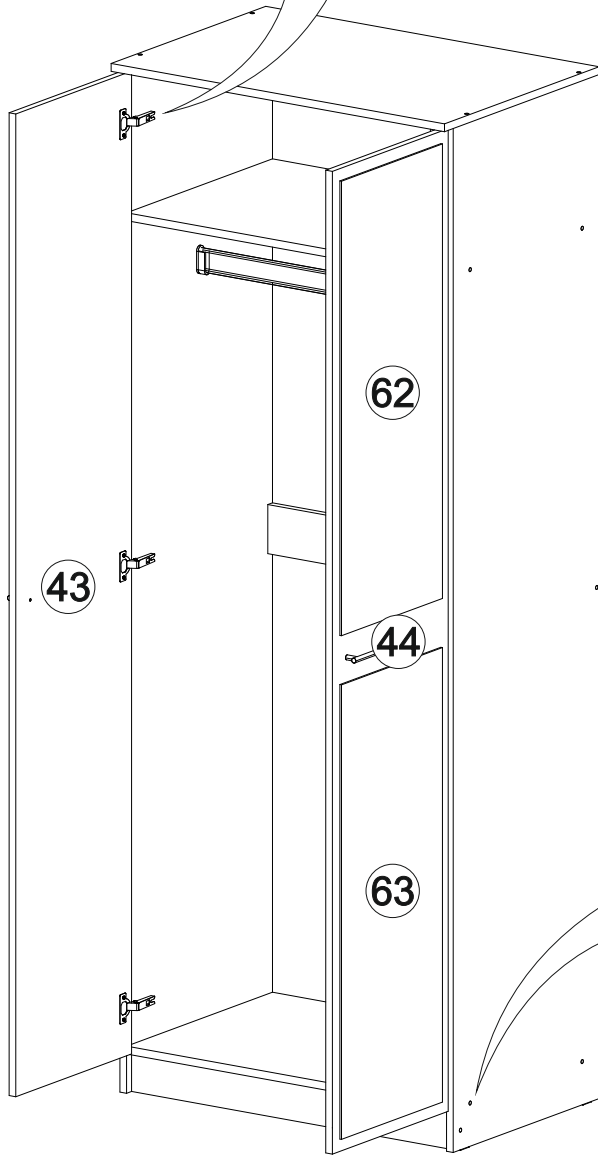

Мебель для гостиной «Марта-11»

2700	2100	530

№ дет.	Деталь/Detail	Размер/Size	Кол-во/ Quantity	№ упак./ № pack
1	Бок левый/Side left	2084x500	1	1/6
2	Бок правый/Side right	2084x500	1	1/6
3	Бок левый/Side left	2084x400	1	1/6
4	Бок правый/Side right	2084x400	1	1/6
5	Крышка/Top	1500x420	1	2/6
6	Вязка/Connecting element	1468x400	1	2/6
7	Вязка/Connecting element	1468x280	1	4/6
8	Вязка/Connecting element	1468x280	1	4/6
9	Цоколь/Socle	1468x80	1	2/6
10	Бок левый/Side left	1440x280	1	4/6

№ дет.	Деталь/Detail	Размер/Size	Кол-во/ Quantity	№ упак./ № pack
11	Бок правый/Side right	1440x280	1	4/6
12	Крышка/Top	800x530	1	3/6
13-14	Перегородка/Side	798x280	2	4/6
15-16	Вязка/Connecting element	768x500	2	3/6
17	Цоколь/Socle	768x80	1	2/6
18	Вязка/Connecting element	726x280	1	4/6
19	Вязка/Connecting element	726x280	1	4/6
20	Перегородка/Side	610x280	1	2/6
21	Вязка/Connecting element	500x400	1	2/6
22	Бок левый/Side left	484x400	1	2/6
23	Бок правый/Side right	484x400	1	2/6
24	Крышка/Top	400x430	1	3/6
25-26	Задняя стенка ящика/Back side	408x150	2	3/6
27-28	Бок ящика левый/Side left	400x150	2	3/6
29-30	Бок ящика правый/Side right	400x150	2	3/6
31	Перегородка левая/Side left	387x400	1	2/6
32	Перегородка правая/Side right	387x400	1	2/6
33-35	Полка/Shelf	368x400	3	3/6
36-37	Вязка/Connecting element	368x400	2	3/6
38	Цоколь/Socle	368x80	1	2/6
39-42	Полка/Shelf	218x280	4	4/6
43-45	Фасад/Front	2000x397	3	5/6
46-47	Фасад/Front	397x745	2	5/6
48	Фасад/Front	397x497	1	5/6
49-50	Фасад/Front	197x497	2	2/6
51-53	Задняя стенка ДВП/Back side	2015x395	3	1/6
54-55	Дно ящика ДВП/Bottom	435x400	2	2/6
56	Задняя стенка ЛДВП/Back side	1495x415	1	2/6
57-58	Задняя стенка ЛДВП/Back side	1495x315	2	2/6
59	Труба овальная/Oval tube	764	1	3/6
60	Соединитель ДВП/Connector	2000	1	1/6
61	Соединитель ДВП/Connector	1468	1	1/6
62-63	Зеркало/Mirror	925x346	2	5/6
64	Усиление/Plank	768x100	1	2/6

8

34

35

33

9

10

31

32

29

30

11

12

13

14

15

27