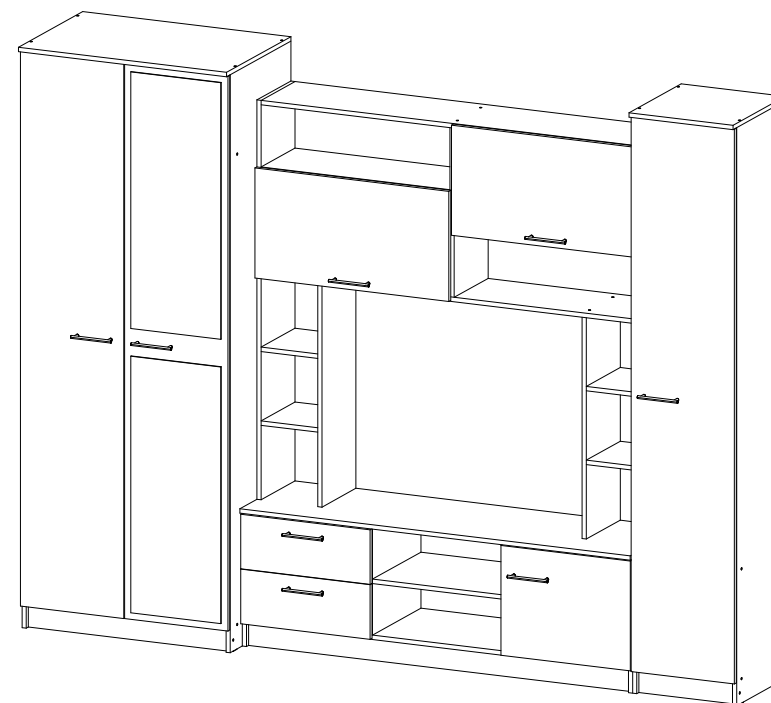

Мебель для гостиной «Марта-11»

2700	2100	530

№ дет.	Деталь/Detail	Размер/Size	Кол-во/ Quantity	№ упак./ № pack
1	Бок левый/Side left	2084x500	1	1/6
2	Бок правый/Side right	2084x500	1	1/6
3	Бок левый/Side left	2084x400	1	1/6
4	Бок правый/Side right	2084x400	1	1/6
5	Крышка/Top	1500x420	1	2/6
6	Вязка/Connecting element	1468x400	1	2/6
7	Вязка/Connecting element	1468x280	1	4/6
8	Вязка/Connecting element	1468x280	1	4/6
9	Цоколь/Socle	1468x80	1	2/6
10	Бок левый/Side left	1440x280	1	4/6

№ дет.	Деталь/Detail	Размер/Size	Кол-во/ Quantity	№ упак./ № pack
11	Бок правый/Side right	1440x280	1	4/6
12	Крышка/Top	800x530	1	3/6
13-14	Перегородка/Side	798x280	2	4/6
15-16	Вязка/Connecting element	768x500	2	3/6
17	Цоколь/Socle	768x80	1	2/6
18	Вязка/Connecting element	726x280	1	4/6
19	Вязка/Connecting element	726x280	1	4/6
20	Перегородка/Side	610x280	1	2/6
21	Вязка/Connecting element	500x400	1	2/6
22	Бок левый/Side left	484x400	1	2/6
23	Бок правый/Side right	484x400	1	2/6
24	Крышка/Top	400x430	1	3/6
25-26	Задняя стенка ящика/Back side	408x150	2	3/6
27-28	Бок ящика левый/Side left	400x150	2	3/6
29-30	Бок ящика правый/Side right	400x150	2	3/6
31	Перегородка левая/Side left	387x400	1	2/6
32	Перегородка правая/Side right	387x400	1	2/6
33-35	Полка/Shelf	368x400	3	3/6
36-37	Вязка/Connecting element	368x400	2	3/6
38	Цоколь/Socle	368x80	1	2/6
39-42	Полка/Shelf	218x280	4	4/6
43-45	Фасад/Front	2000x397	3	5/6
46-47	Фасад/Front	397x745	2	5/6
48	Фасад/Front	397x497	1	5/6
49-50	Фасад/Front	197x497	2	2/6
51-53	Задняя стенка ДВП/Back side	2015x395	3	1/6
54-55	Дно ящика ДВП/Bottom	435x400	2	2/6
56	Задняя стенка ЛДВП/Back side	1495x415	1	2/6
57-58	Задняя стенка ЛДВП/Back side	1495x315	2	2/6
59	Труба овальная/Oval tube	764	1	3/6
60	Соединитель ДВП/Connector	2000	1	1/6
61	Соединитель ДВП/Connector	1468	1	1/6
62-63	Зеркало/Mirror	925x346	2	5/6
64	Усиление/Plank	768x100	1	2/6