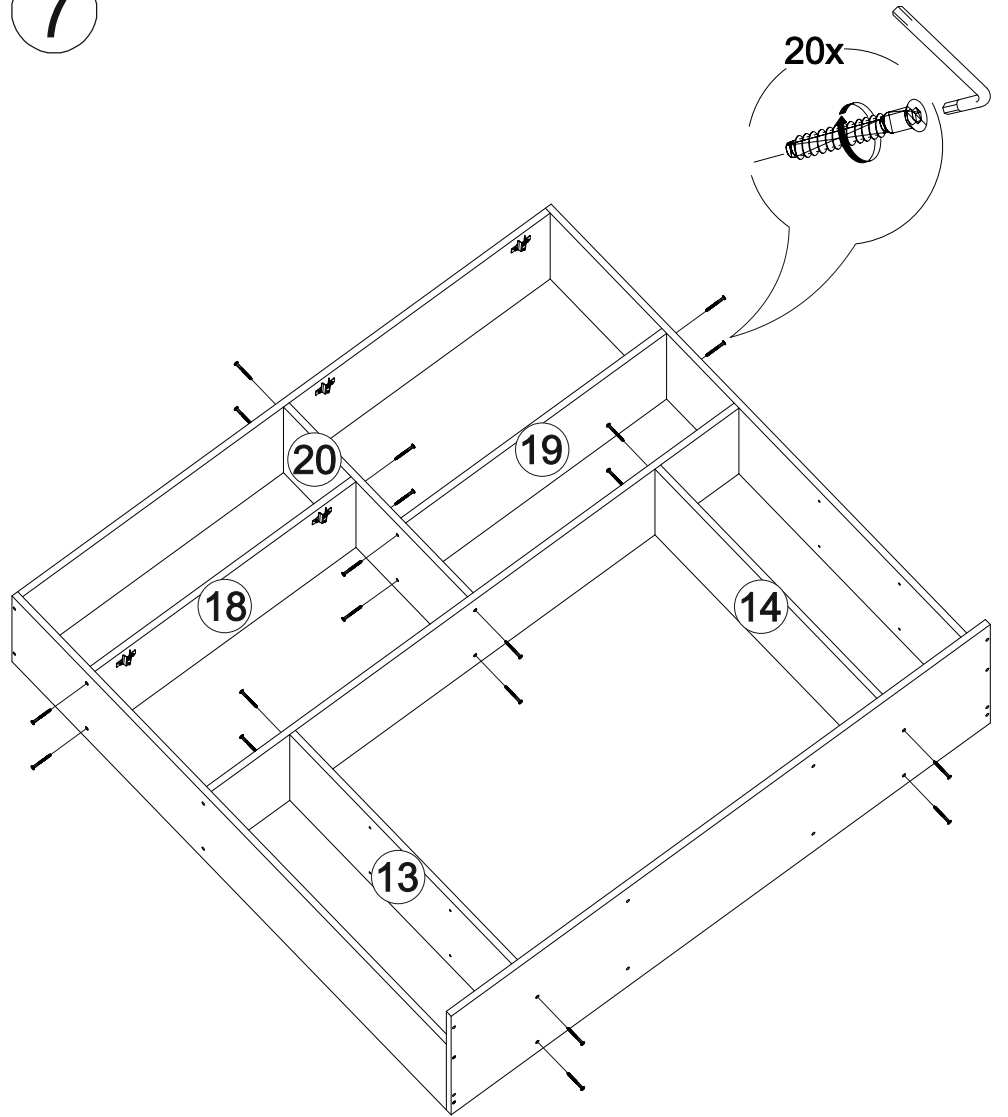

Мебель для гостиной «Марта-11»

2700	2100	530

№ дет.	Деталь/Detail	Размер/Size	Кол-во/ Quantity	№ упак./ № pack
1	Бок левый/Side left	2084x500	1	1/6
2	Бок правый/Side right	2084x500	1	1/6
3	Бок левый/Side left	2084x400	1	1/6
4	Бок правый/Side right	2084x400	1	1/6
5	Крышка/Top	1500x420	1	2/6
6	Вязка/Connecting element	1468x400	1	2/6
7	Вязка/Connecting element	1468x280	1	4/6
8	Вязка/Connecting element	1468x280	1	4/6
9	Цоколь/Socle	1468x80	1	2/6
10	Бок левый/Side left	1440x280	1	4/6

№ дет.	Деталь/Detail	Размер/Size	Кол-во/ Quantity	№ упак./ № pack
11	Бок правый/Side right	1440x280	1	4/6
12	Крышка/Top	800x530	1	3/6
13-14	Перегородка/Side	798x280	2	4/6
15-16	Вязка/Connecting element	768x500	2	3/6
17	Цоколь/Socle	768x80	1	2/6
18	Вязка/Connecting element	726x280	1	4/6
19	Вязка/Connecting element	726x280	1	4/6
20	Перегородка/Side	610x280	1	2/6
21	Вязка/Connecting element	500x400	1	2/6
22	Бок левый/Side left	484x400	1	2/6
23	Бок правый/Side right	484x400	1	2/6
24	Крышка/Top	400x430	1	3/6
25-26	Задняя стенка ящика/Back side	408x150	2	3/6
27-28	Бок ящика левый/Side left	400x150	2	3/6
29-30	Бок ящика правый/Side right	400x150	2	3/6
31	Перегородка левая/Side left	387x400	1	2/6
32	Перегородка правая/Side right	387x400	1	2/6
33-35	Полка/Shelf	368x400	3	3/6
36-37	Вязка/Connecting element	368x400	2	3/6
38	Цоколь/Socle	368x80	1	2/6
39-42	Полка/Shelf	218x280	4	4/6
43-45	Фасад/Front	2000x397	3	5/6
46-47	Фасад/Front	397x745	2	5/6
48	Фасад/Front	397x497	1	5/6
49-50	Фасад/Front	197x497	2	2/6
51-53	Задняя стенка ДВП/Back side	2015x395	3	1/6
54-55	Дно ящика ДВП/Bottom	435x400	2	2/6
56	Задняя стенка ЛДВП/Back side	1495x415	1	2/6
57-58	Задняя стенка ЛДВП/Back side	1495x315	2	2/6
59	Труба овальная/Oval tube	764	1	3/6
60	Соединитель ДВП/Connector	2000	1	1/6
61	Соединитель ДВП/Connector	1468	1	1/6
62-63	Зеркало/Mirror	925x346	2	5/6
64	Усиление/Plank	768x100	1	2/6

1

2

40

3

4

36

37

7