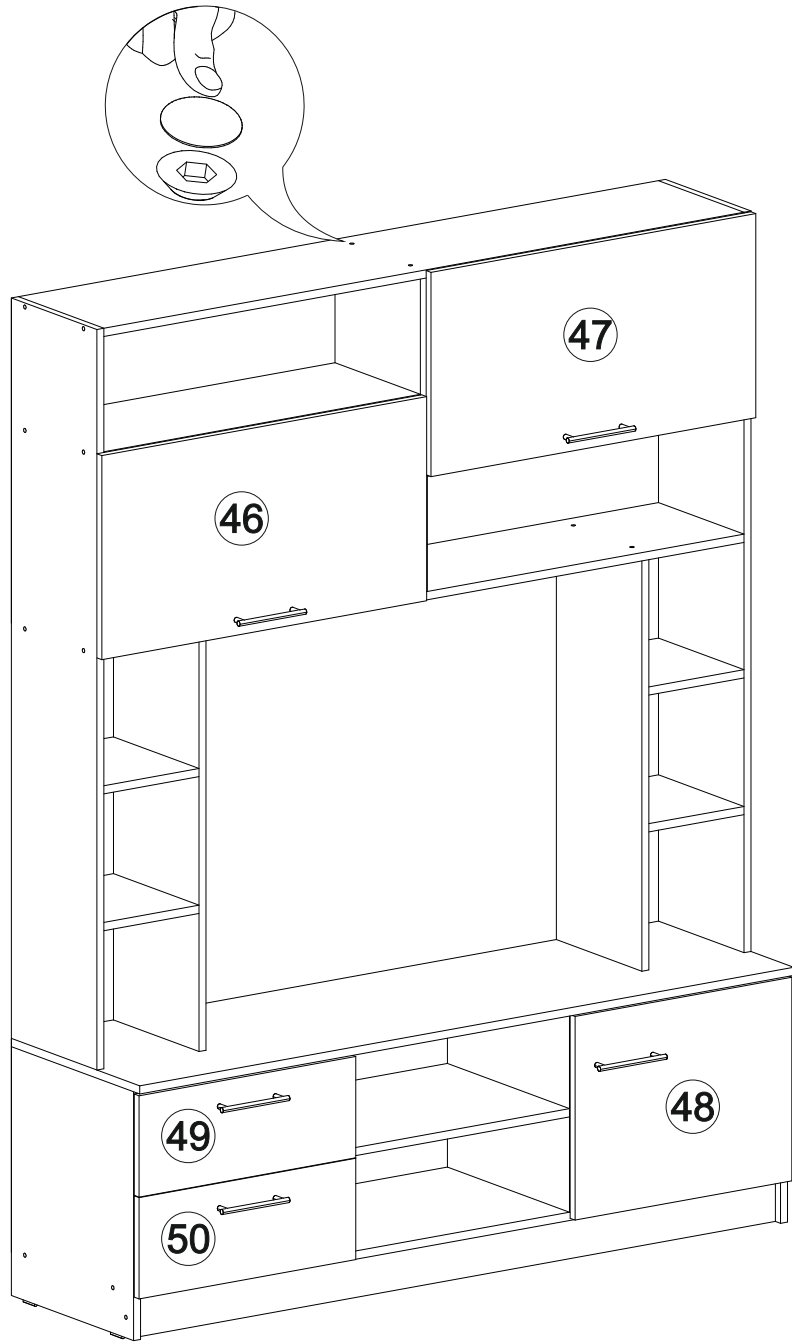

Мебель для гостиной «Марта-11»

2700	2100	530

№ дет.	Деталь/Detail	Размер/Size	Кол-во/ Quantity	№ упак./ № pack
1	Бок левый/Side left	2084x500	1	1/6
2	Бок правый/Side right	2084x500	1	1/6
3	Бок левый/Side left	2084x400	1	1/6
4	Бок правый/Side right	2084x400	1	1/6
5	Крышка/Top	1500x420	1	2/6
6	Вязка/Connecting element	1468x400	1	2/6
7	Вязка/Connecting element	1468x280	1	4/6
8	Вязка/Connecting element	1468x280	1	4/6
9	Цоколь/Socle	1468x80	1	2/6
10	Бок левый/Side left	1440x280	1	4/6

29

30

11

12

13

14

15

27

28

26

16

17

18

19

25

24

20

21

22

23