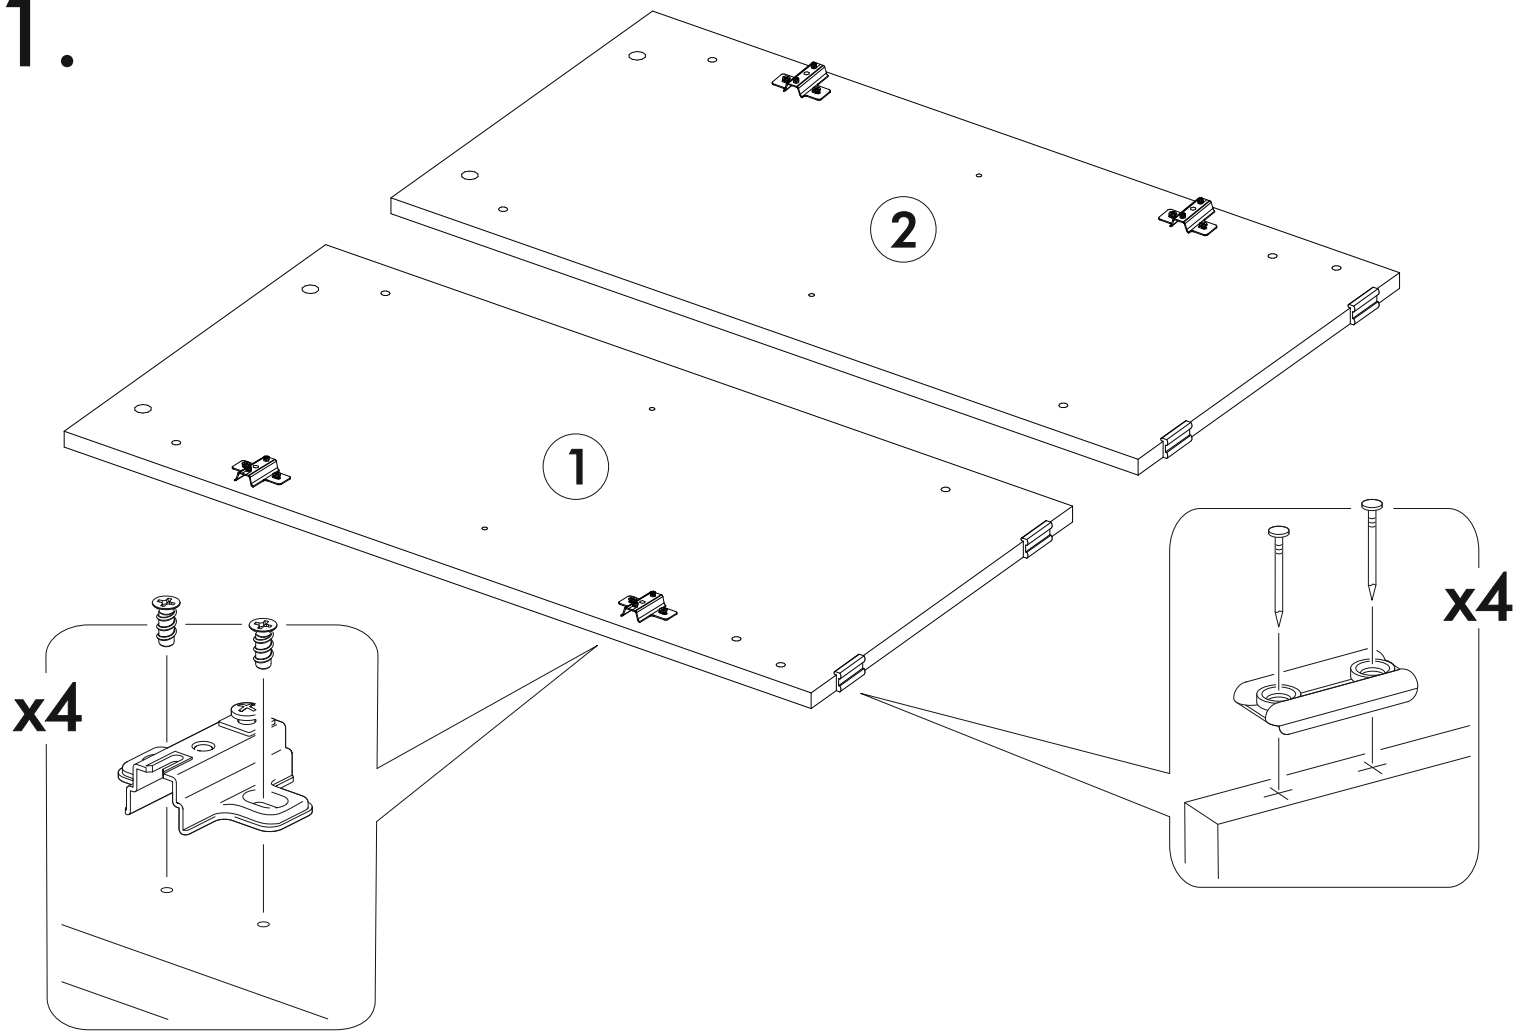

AI			
1	Бок левый / Left side	1	800	400
2	Бок правый / Right side	1	800	400
3	Перегородка левая / Side	1	584	400
4	Перегородка правая / Side	1	584	400
5-6	Перегородка / Side	2	83	400
7	Вязка верх / Binding	1	1468	400
8	Вязка низ / Binding	1	1468	400
9-10	Полка / Shelf	2	270	390
11-14	Задняя стенка ящика / Drawer binding	4	838	100
15-18	Бок ящика левый / Drawer side	4	380	100
19-22	Бок ящика правый / Drawer side	4	380	100
23	Цоколь / Socle	1	1468	100
24-25	Задняя стенка ЛДВП / Back wall	2	355	1495
26-29	Дно ящика ЛДВП / Drawer bottom	4	865	380
30	Соединитель / Connector	1	1460	
31	Крышка / Top	1	1500	420
32	Фасад левый / Facade	1	614	296
33	Фасад правый / Facade	1	614	296
34	Фасад ящика №1 / Drawer facade	1	150	905
35	Фасад ящика №2 / Drawer facade	1	150	905
36	Фасад ящика №3 / Drawer facade	1	150	905
37	Фасад ящика №4 / Drawer facade	1	150	905

1/3

2/3

1.