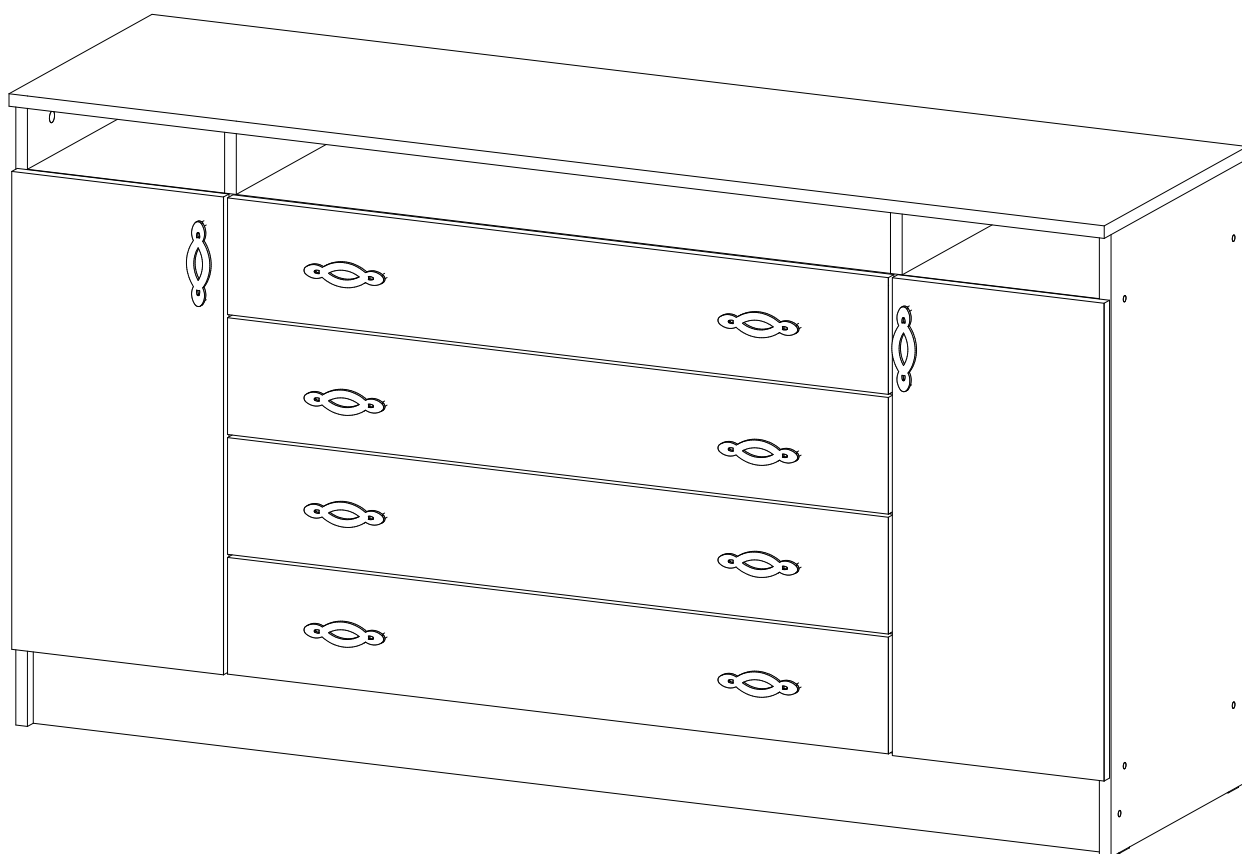

<https://interior-center.ru/>

ВЕНЕЦИЯ Комод КМ-01

VENICE Chest KM-01

1500	820	420

RU Внимание! Чтобы избежать неприятных последствий, воспользуйтесь услугами профессиональных сборщиков мебели. Производитель оставляет за собой право вносить изменения в конструкцию изделий, не влияющие на функциональность и дизайн.