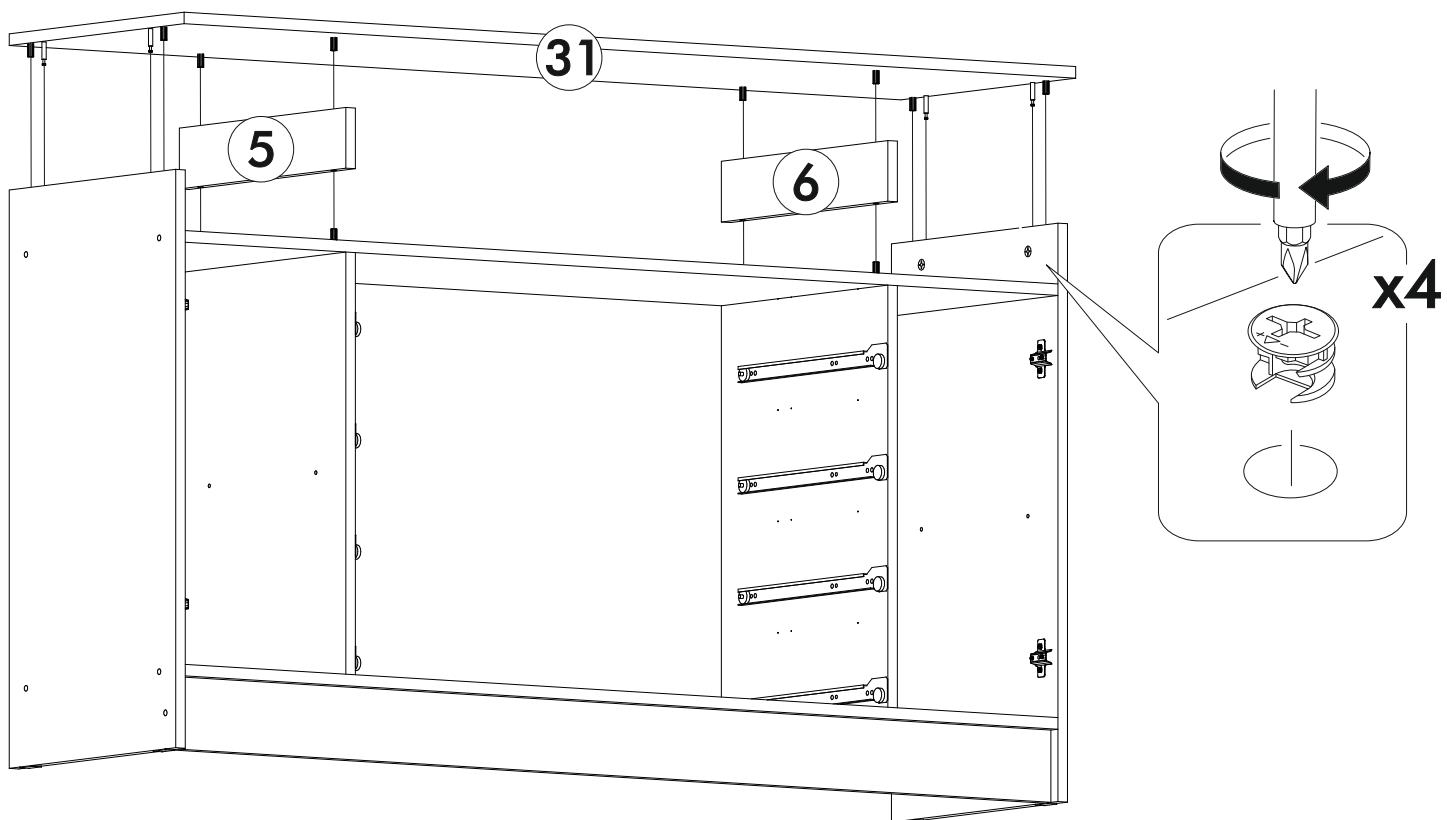

	AI			
1	Бок левый / Left side	1	800	400
2	Бок правый / Right side	1	800	400
3	Перегородка левая / Side	1	584	400
4	Перегородка правая / Side	1	584	400
5-6	Перегородка / Side	2	83	400
7	Вязка верх / Binding	1	1468	400
8	Вязка низ / Binding	1	1468	400
9-10	Полка / Shelf	2	270	390
11-14	Задняя стенка ящика / Drawer binding	4	838	100
15-18	Бок ящика левый / Drawer side	4	380	100
19-22	Бок ящика правый / Drawer side	4	380	100
23	Цоколь / Socle	1	1468	100
24-25	Задняя стенка ЛДВП / Back wall	2	355	1495
26-29	Дно ящика ЛДВП / Drawer bottom	4	865	380
30	Соединитель / Connector	1	1460	
31	Крышка / Top	1	1500	420
32	Фасад левый / Facade	1	614	296
33	Фасад правый / Facade	1	614	296
34	Фасад ящика №1 / Drawer facade	1	150	905
35	Фасад ящика №2 / Drawer facade	1	150	905
36	Фасад ящика №3 / Drawer facade	1	150	905
37	Фасад ящика №4 / Drawer facade	1	150	905

1/3

2/3

1.

2.

3.

4.

5.

6.