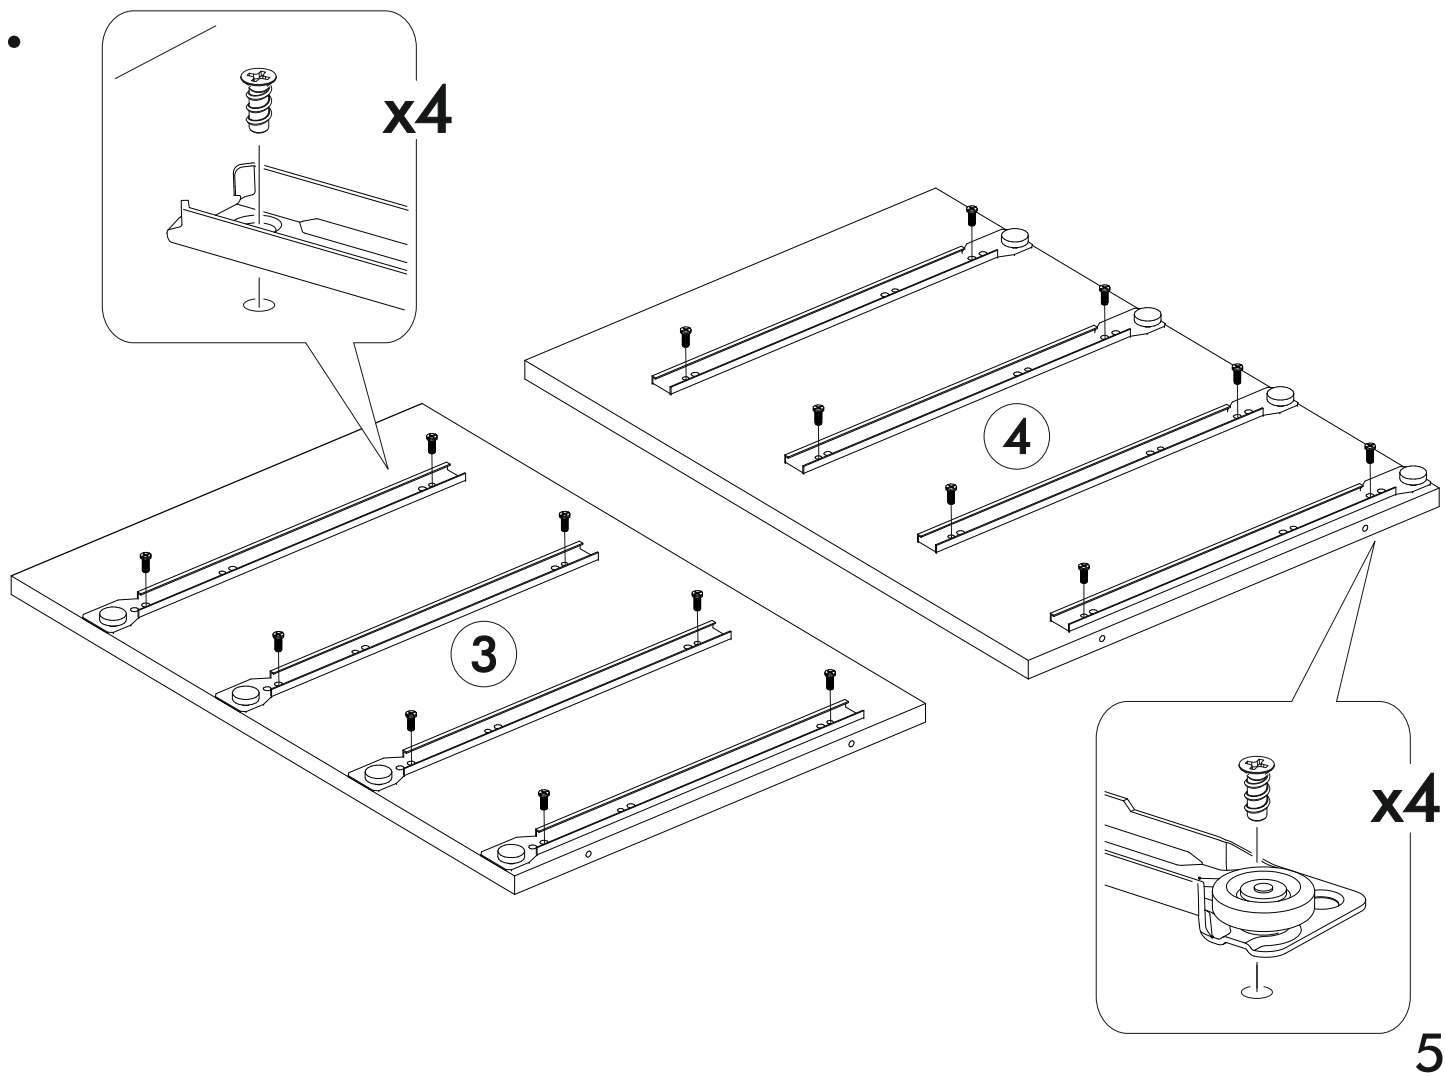

AI			
1	Бок левый / Left side	1	800	400
2	Бок правый / Right side	1	800	400
3	Перегородка левая / Side	1	584	400
4	Перегородка правая / Side	1	584	400
5-6	Перегородка / Side	2	83	400
7	Вязка верх / Binding	1	1468	400
8	Вязка низ / Binding	1	1468	400
9-10	Полка / Shelf	2	270	390
11-14	Задняя стенка ящика / Drawer binding	4	838	100
15-18	Бок ящика левый / Drawer side	4	380	100
19-22	Бок ящика правый / Drawer side	4	380	100
23	Цоколь / Socle	1	1468	100
24-25	Задняя стенка ЛДВП / Back wall	2	355	1495
26-29	Дно ящика ЛДВП / Drawer bottom	4	865	380
30	Соединитель / Connector	1	1460	
31	Крышка / Top	1	1500	420
32	Фасад левый / Facade	1	614	296
33	Фасад правый / Facade	1	614	296
34	Фасад ящика №1 / Drawer facade	1	150	905
35	Фасад ящика №2 / Drawer facade	1	150	905
36	Фасад ящика №3 / Drawer facade	1	150	905
37	Фасад ящика №4 / Drawer facade	1	150	905

1/3

2/3

2.