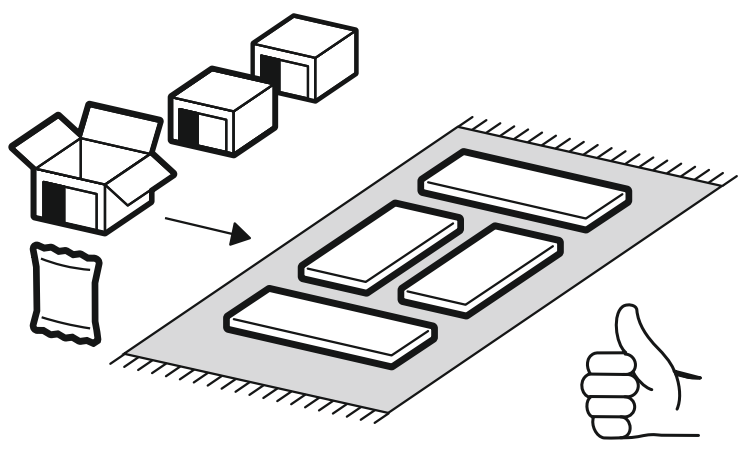

<https://interior-center.ru/>

ВЕНЕЦИЯ Комод КМ-01

VENICE Chest KM-01

1500	820	420

RU Внимание! Чтобы избежать неприятных последствий, воспользуйтесь услугами профессиональных сборщиков мебели. Производитель оставляет за собой право вносить изменения в конструкцию изделий, не влияющие на функциональность и дизайн.

	AI			
1	Бок левый / Left side	1	800	400
2	Бок правый / Right side	1	800	400
3	Перегородка левая / Side	1	584	400
4	Перегородка правая / Side	1	584	400
5-6	Перегородка / Side	2	83	400
7	Вязка верх / Binding	1	1468	400
8	Вязка низ / Binding	1	1468	400
9-10	Полка / Shelf	2	270	390
11-14	Задняя стенка ящика / Drawer binding	4	838	100
15-18	Бок ящика левый / Drawer side	4	380	100
19-22	Бок ящика правый / Drawer side	4	380	100
23	Цоколь / Socle	1	1468	100
24-25	Задняя стенка ЛДВП / Back wall	2	355	1495
26-29	Дно ящика ЛДВП / Drawer bottom	4	865	380
30	Соединитель / Connector	1	1460	
31	Крышка / Top	1	1500	420
32	Фасад левый / Facade	1	614	296
33	Фасад правый / Facade	1	614	296
34	Фасад ящика №1 / Drawer facade	1	150	905
35	Фасад ящика №2 / Drawer facade	1	150	905
36	Фасад ящика №3 / Drawer facade	1	150	905
37	Фасад ящика №4 / Drawer facade	1	150	905