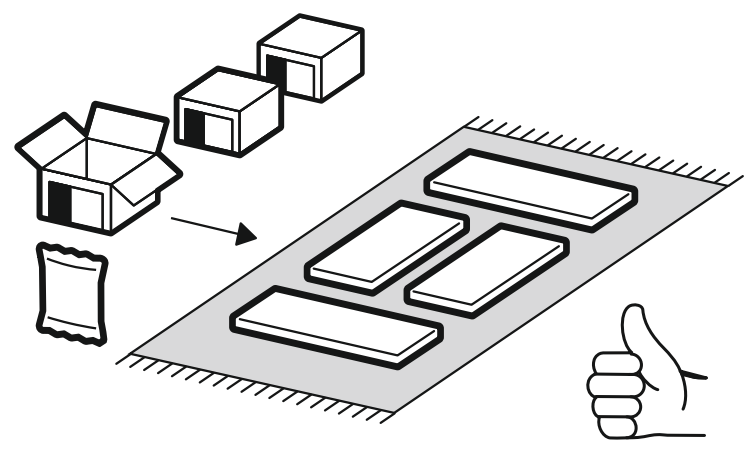

<https://interior-center.ru/>

СТОУБИ ШК-500
STOUBI SHK-500

500	2300	510

RU Внимание! Чтобы избежать неприятных последствий, воспользуйтесь услугами профессиональных сборщиков мебели. Производитель оставляет за собой право вносить изменения в конструкцию изделий, не влияющие на функциональность и дизайн.

	AI				
1	Бок левый / Left side	1	2284	490	1/3
2	Бок правый / Right side	1	2284	490	
3	Крышка / Top	1	500	490	2/3
4	Вязка / Binding	3	468	490	
5	Полка / Shelf	1	468	490	
6	Цоколь / Socle	1	468	80	
7	Планка / Plank	2	468	74	
8	Планка / Plank	1	468	74	
9	Планка / Plank	2	468	80	
10	Бок ящика левый / Drawer side	1	400	100	
11	Бок ящика правый / Drawer side	1	400	100	1/3
12	Вязка ящика / Drawer binding	1	410	100	
13	Фасад ящика / Drawer facade	1	200	496	
14	Фасад / Facade	1	1322	496	1/3
15	Фасад / Facade	1	622	496	
16	Дно ящика / Drawer bottom	1	440	400	2/3
17	Задняя стенка ЛДВП / Back wall	1	2215	495	1/3
18	Штанга / Oval tube	1	463		2/3