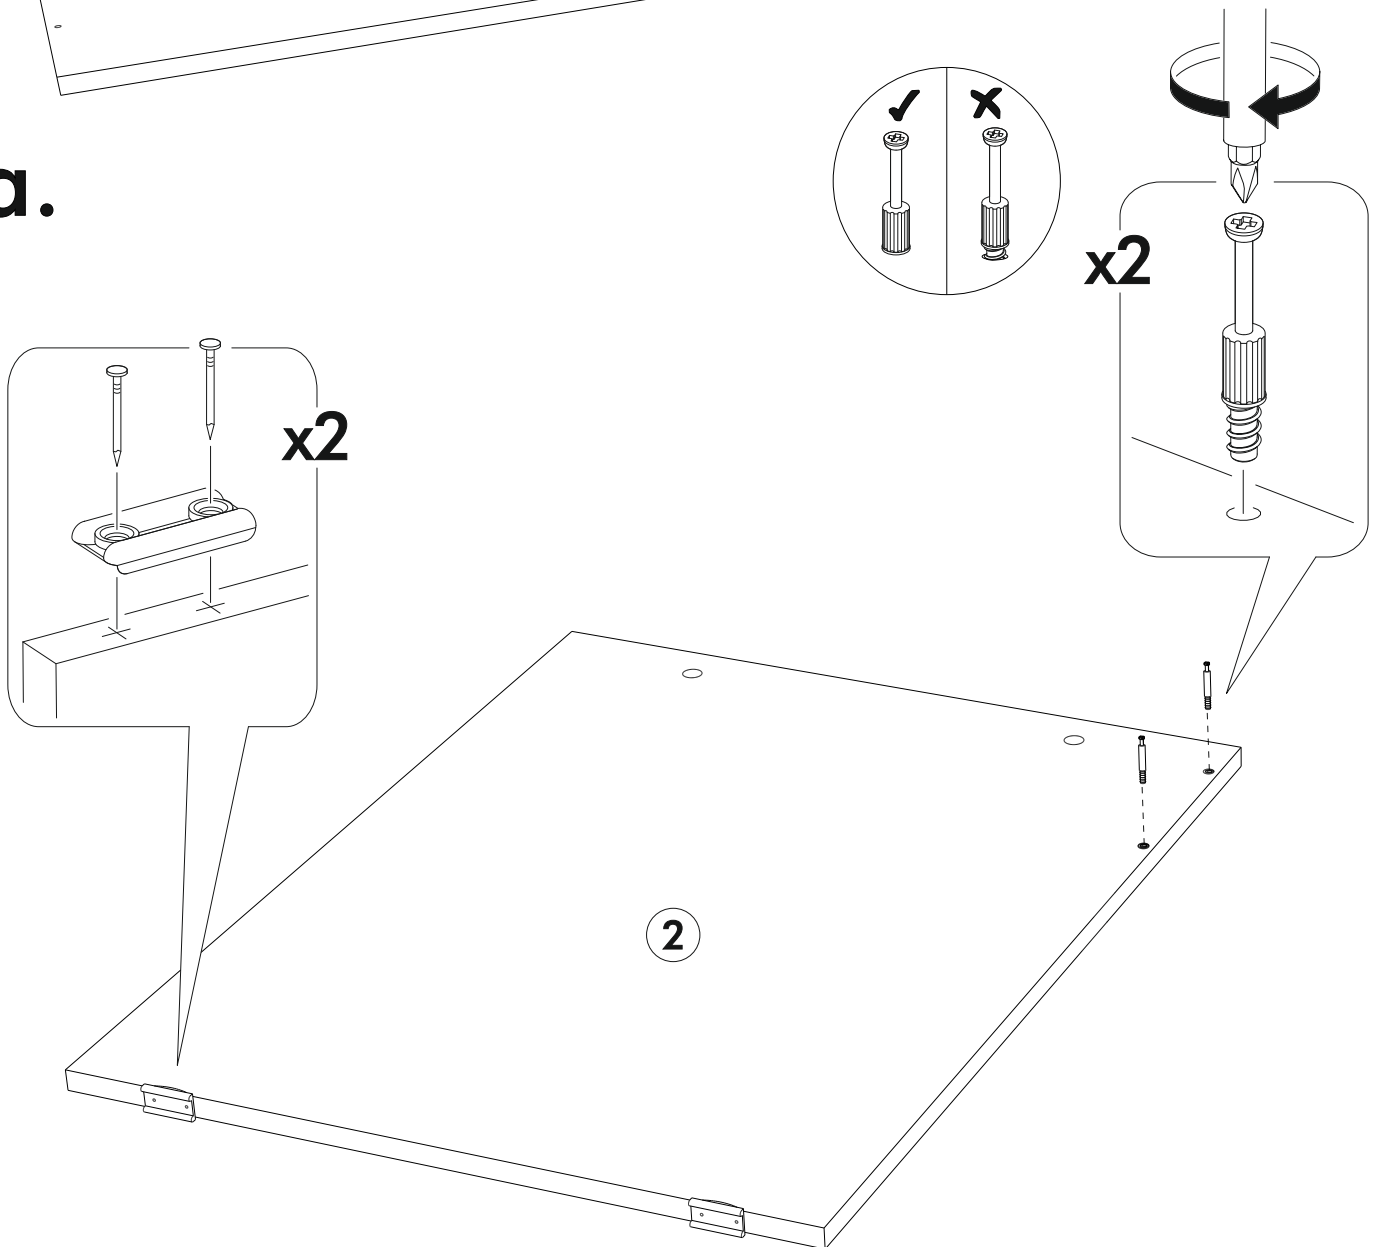

6,3x50	6,3x13		3,5x16	4x30		1,6x25
20x	8x	1x	8x	4x	20x	95x
7x	4x	8x	2x	5x	6x	

 1 2 3	AI		 L=mm	
1	Крышка / Top	1	1200	568
2	Бок / Side	1	734	564
3	Вязка / Binding	1	983	200
4	Бок левый / Left side	1	1834	200
5	Бок правый / Right side	1	1834	200
6	Крышка / Top	1	600	200
7-9	Вязка / Binding	3	568	200
10	Планка / Plank	1	568	70
11	Цоколь / Socle	1	568	70
12-13	Полка / Shelf	2	568	180
14-15	Фасад / Facade	2	713	296
16-18	Задняя стенка ЛДВП / Back wall	3	1775	197
19-20	Соединитель / Connector	2	1744	

2a.