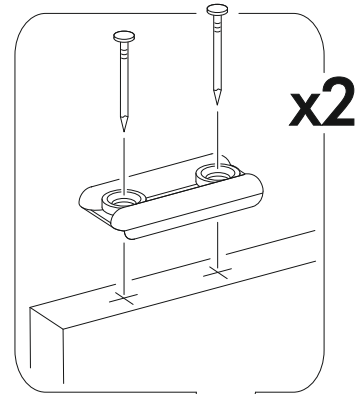

6,3x50	6,3x13		3,5x16	4x30		1,6x25
						
20x	8x	1x	8x	4x	20x	95x
						
7x	4x	8x	2x	5x	6x	

 1 2 3	AI		 L=mm	
1	Крышка / Top	1	1200	568
2	Бок / Side	1	734	564
3	Вязка / Binding	1	983	200
4	Бок левый / Left side	1	1834	200
5	Бок правый / Right side	1	1834	200
6	Крышка / Top	1	600	200
7-9	Вязка / Binding	3	568	200
10	Планка / Plank	1	568	70
11	Цоколь / Socle	1	568	70
12-13	Полка / Shelf	2	568	180
14-15	Фасад / Facade	2	713	296
16-18	Задняя стенка ЛДВП / Back wall	3	1775	197
19-20	Соединитель / Connector	2	1744	

1a.

2a.

1b.

2b.

3a.

3b.

4.

5.