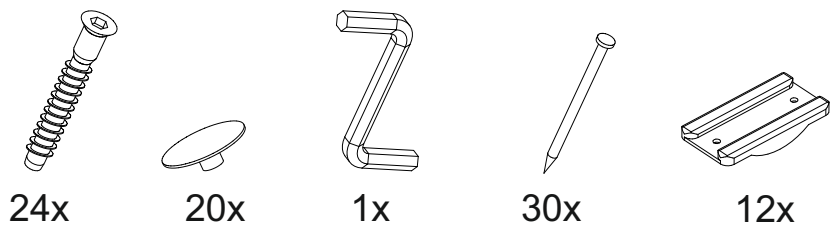

# Кровать Ронда КР-140

1435	700	2032

№ дет.	Деталь/Detail	Размер/Size	Кол-во/Quantity	№ упак./№ pack
1-2	Царга/Side panel	2000x200	2	1/3
3-4	Усиление боковое/Plank	2000x200	2	1/3
5	Усиление среднее/Plank	2000x200	1	1/3
6	Щиток головной/Panel	700x1435	1	2/3
7	Щиток ножной/Panel	270x1435	1	2/3
8-9	Усиление/Plank	560x100	2	2/3