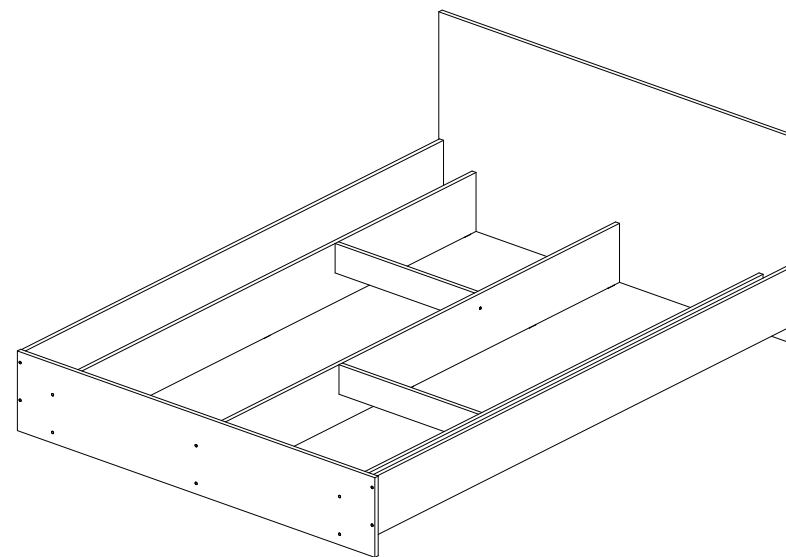

# Кровать Ронда КР-140

1435	700	2032

№ дет.	Деталь/Detail	Размер/Size	Кол-во/Quantity	№ упак./№ pack
1-2	Царга/Side panel	2000x200	2	1/3
3-4	Усиление боковое/Plank	2000x200	2	1/3
5	Усиление среднее/Plank	2000x200	1	1/3
6	Щиток головной/Panel	700x1435	1	2/3
7	Щиток ножной/Panel	270x1435	1	2/3
8-9	Усиление/Plank	560x100	2	2/3