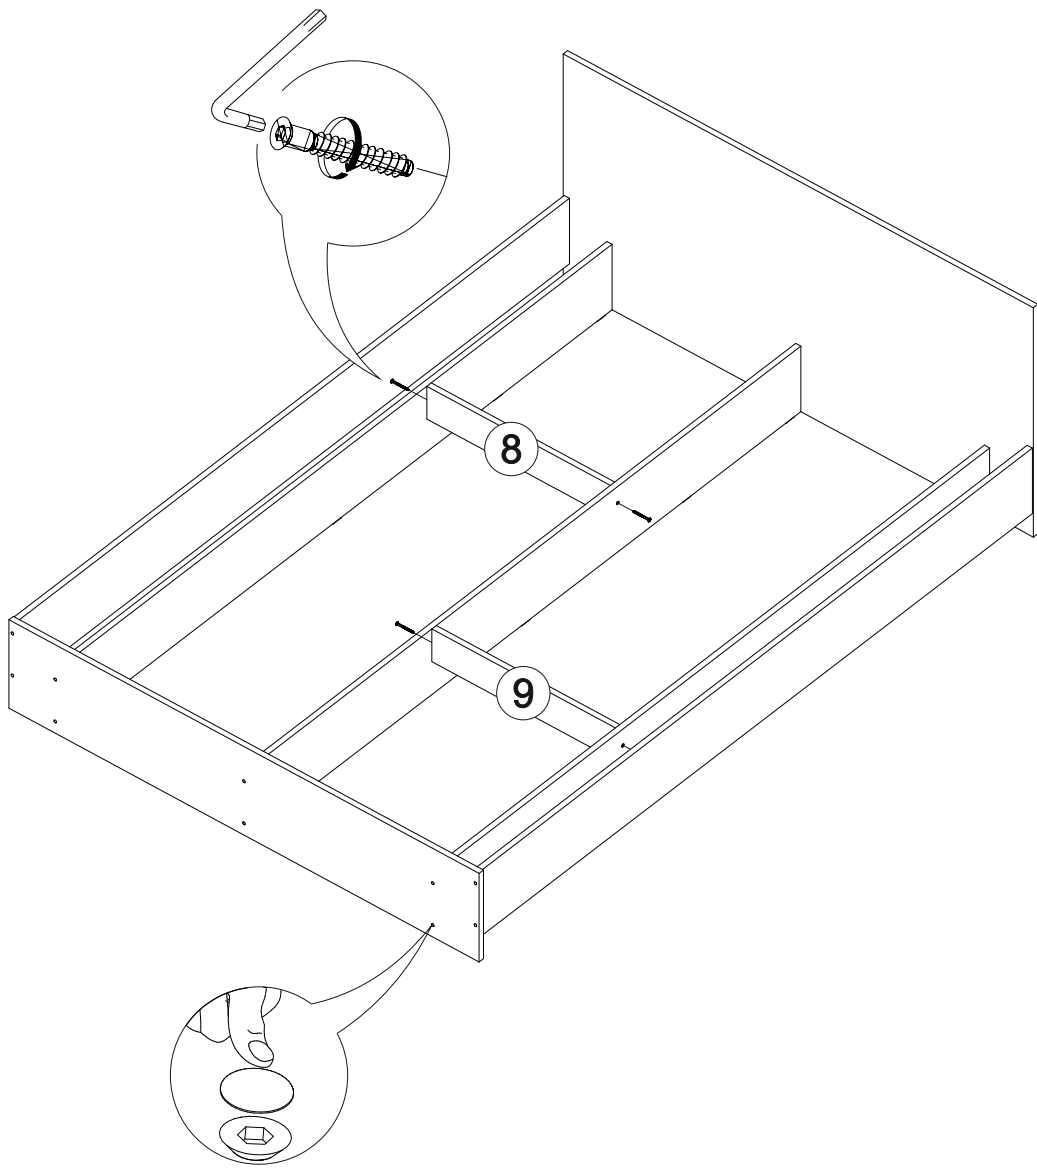

# Кровать Ронда КР-140

1435	700	2032

№ дет.	Деталь/Detail	Размер/Size	Кол-во/Quantity	№ упак./№ pack
1-2	Царга/Side panel	2000x200	2	1/3
3-4	Усиление боковое/Plank	2000x200	2	1/3
5	Усиление среднее/Plank	2000x200	1	1/3
6	Щиток головной/Panel	700x1435	1	2/3
7	Щиток ножной/Panel	270x1435	1	2/3
8-9	Усиление/Plank	560x100	2	2/3