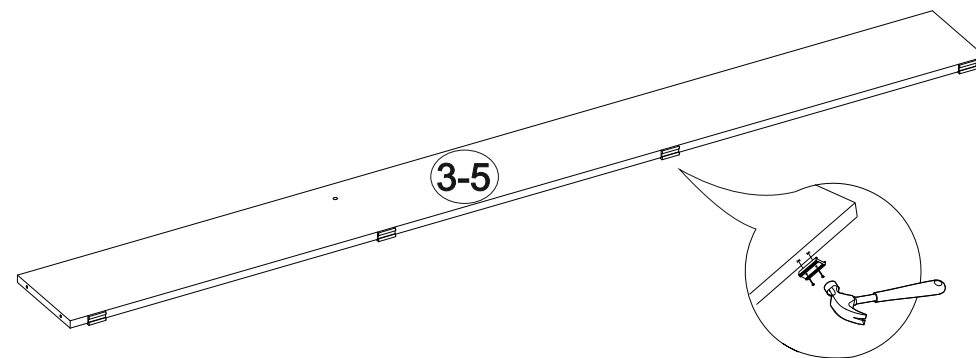

№ дет.	Деталь/Detail	Размер/Size	Кол-во/Quantity	№ упак./№ pack
1-2	Царга/Side panel	2000x200	2	1/3
3-4	Усиление боковое/Plank	2000x200	2	1/3
5	Усиление среднее/Plank	2000x200	1	1/3
6	Щиток головной/Panel	700x1435	1	2/3
7	Щиток ножной/Panel	270x1435	1	2/3
8-9	Усиление/Plank	560x100	2	2/3

1