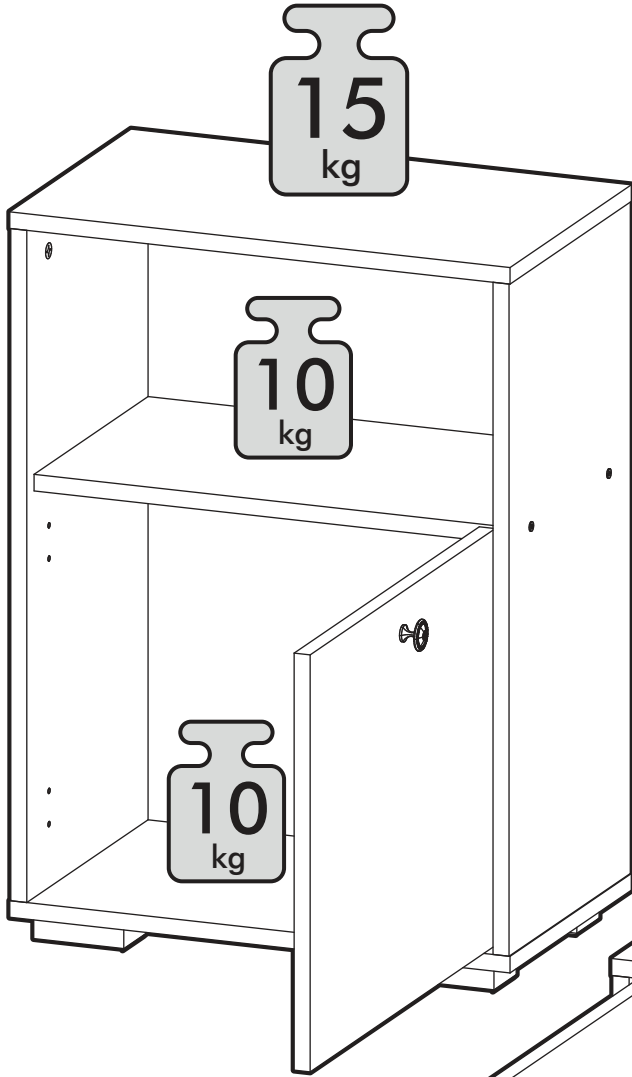

		6,3x50		3,5x16	6,3x13	1,6x25
						
2x		8x	1x	16x	4x	30x
						
8x	4x	4x	4x	1x	2x	4x

<ol style="list-style-type: none"> 1 2 3 	AI				
1	Бок правый / Right side	1	648	300	1/2
2	Бок левый / Left side	1	648	300	1/2
3	Крышка верх / Top cover	1	500	300	1/2
4	Крышка низ / Bottom cover	1	500	300	1/2
5	Вязка / Knitting	1	466	282	1/2
6	Фасад / Front	1	402	458	2/2
7	Задняя стенка / Back wall	3	224	494	1/2
8	Соединитель ДВП / Connector	2	464		1/2

1.

2.

3.

4a.

4b.

5a.

5b.