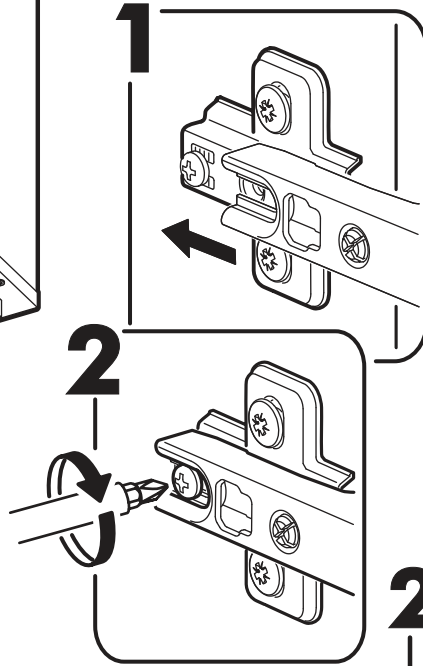

		6,3x50		3,5x16	6,3x13	1,6x25
						
2x		8x	1x	16x	4x	30x
						
8x	4x	4x	4x	1x	2x	4x

<ol style="list-style-type: none"> 1 2 3 	AI				
1	Бок правый / Right side	1	648	300	1/2
2	Бок левый / Left side	1	648	300	1/2
3	Крышка верх / Top cover	1	500	300	1/2
4	Крышка низ / Bottom cover	1	500	300	1/2
5	Вязка / Knitting	1	466	282	1/2
6	Фасад / Front	1	402	458	2/2
7	Задняя стенка / Back wall	3	224	494	1/2
8	Соединитель ДВП / Connector	2	464		1/2

1.

2.

3.

4a.

4b.

5a.

5b.