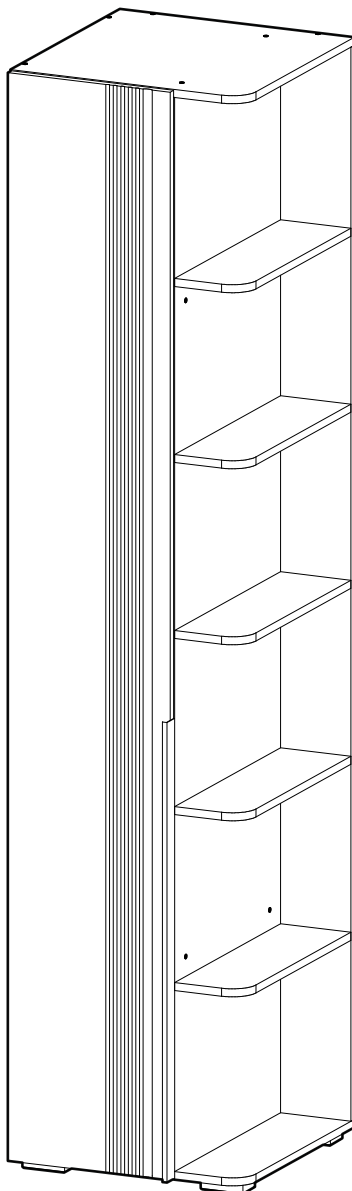

<https://interior-center.ru/>

АЛЬМЕРИЯ ШТ-500
ALMERIA SHT-500

500	2200	520

RU Внимание! Чтобы избежать неприятных последствий, воспользуйтесь услугами профессиональных сборщиков мебели. Производитель оставляет за собой право вносить изменения в конструкцию изделий, не влияющие на функциональность и дизайн.

6,3x50	6,3x13			3,5x16		
						
37x	9x	1x	37x	21x	9x	1x
						
4x	4x					

 1 2 3	AI		 L=mm		
1	Бок левый / Left side	1	2148	484	1/3
2	Бок правый / Right side	1	2148	484	1/3
3	Задняя стенка / Back wall	1	2148	500	1/3
4	Крышка / Top	2	500	500	1/3
5	Вязка / Binding	2	318	484	1/3
6	Полка / Shelf	2	318	484	1/3
7	Полка / Shelf	5	150	484	1/3
8	Фасад / Facade	1	2176	346	2/3

1.

2.

3a.

3b.

4a.

A

x15

4b.