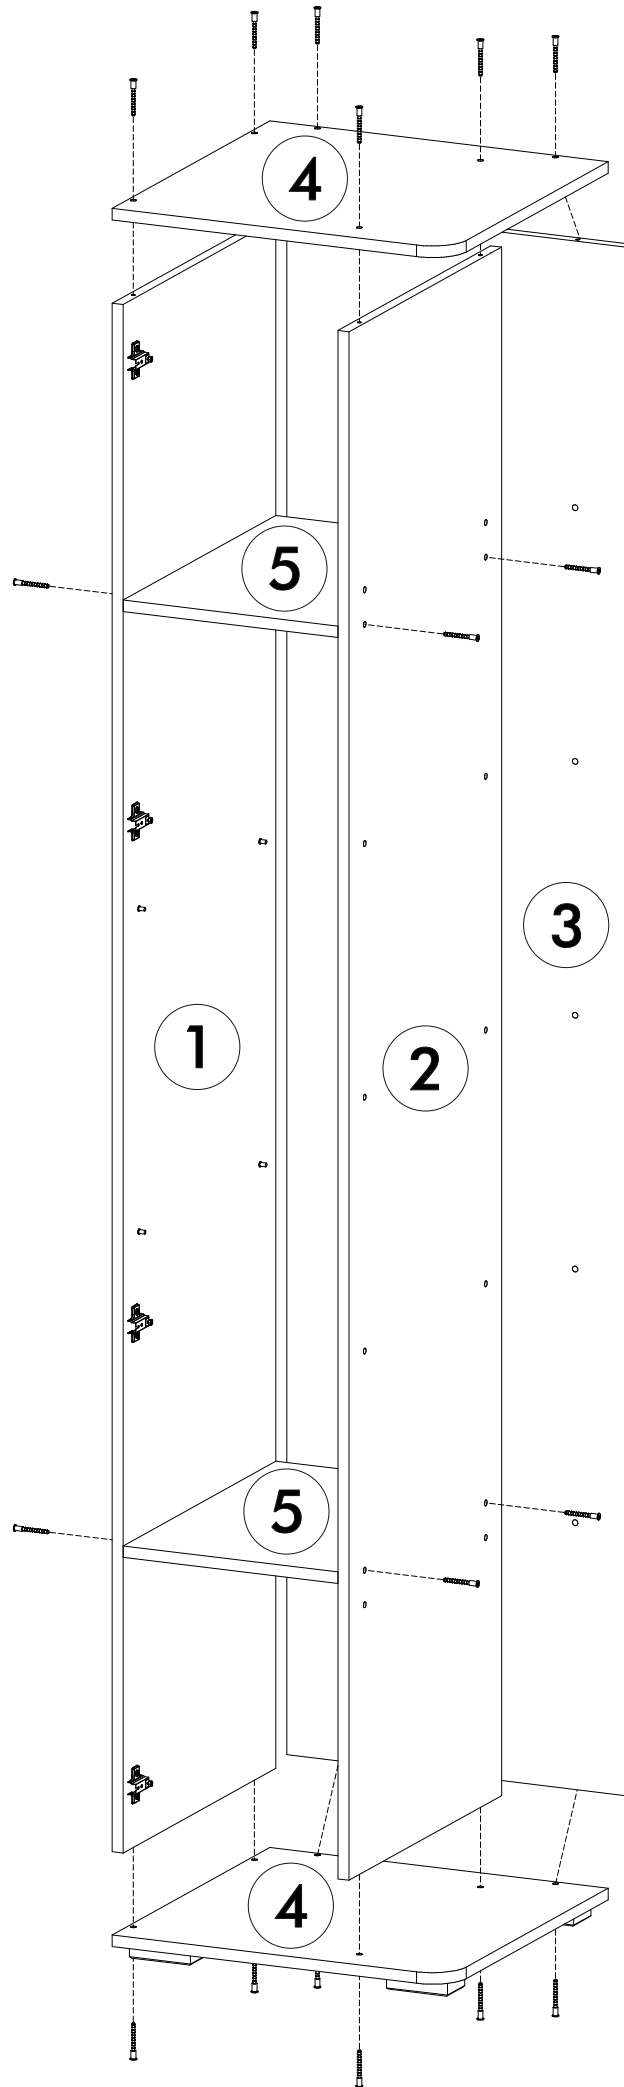

6,3x50	6,3x13			3,5x16		
						
37x	9x	1x	37x	21x	9x	1x
						
4x	4x					

 1 2 3	AI		 L=mm		
1	Бок левый / Left side	1	2148	484	1/3
2	Бок правый / Right side	1	2148	484	1/3
3	Задняя стенка / Back wall	1	2148	500	1/3
4	Крышка / Top	2	500	500	1/3
5	Вязка / Binding	2	318	484	1/3
6	Полка / Shelf	2	318	484	1/3
7	Полка / Shelf	5	150	484	1/3
8	Фасад / Facade	1	2176	346	2/3

1.

2.

3a.

3b.

4a.

A

x15

4b.