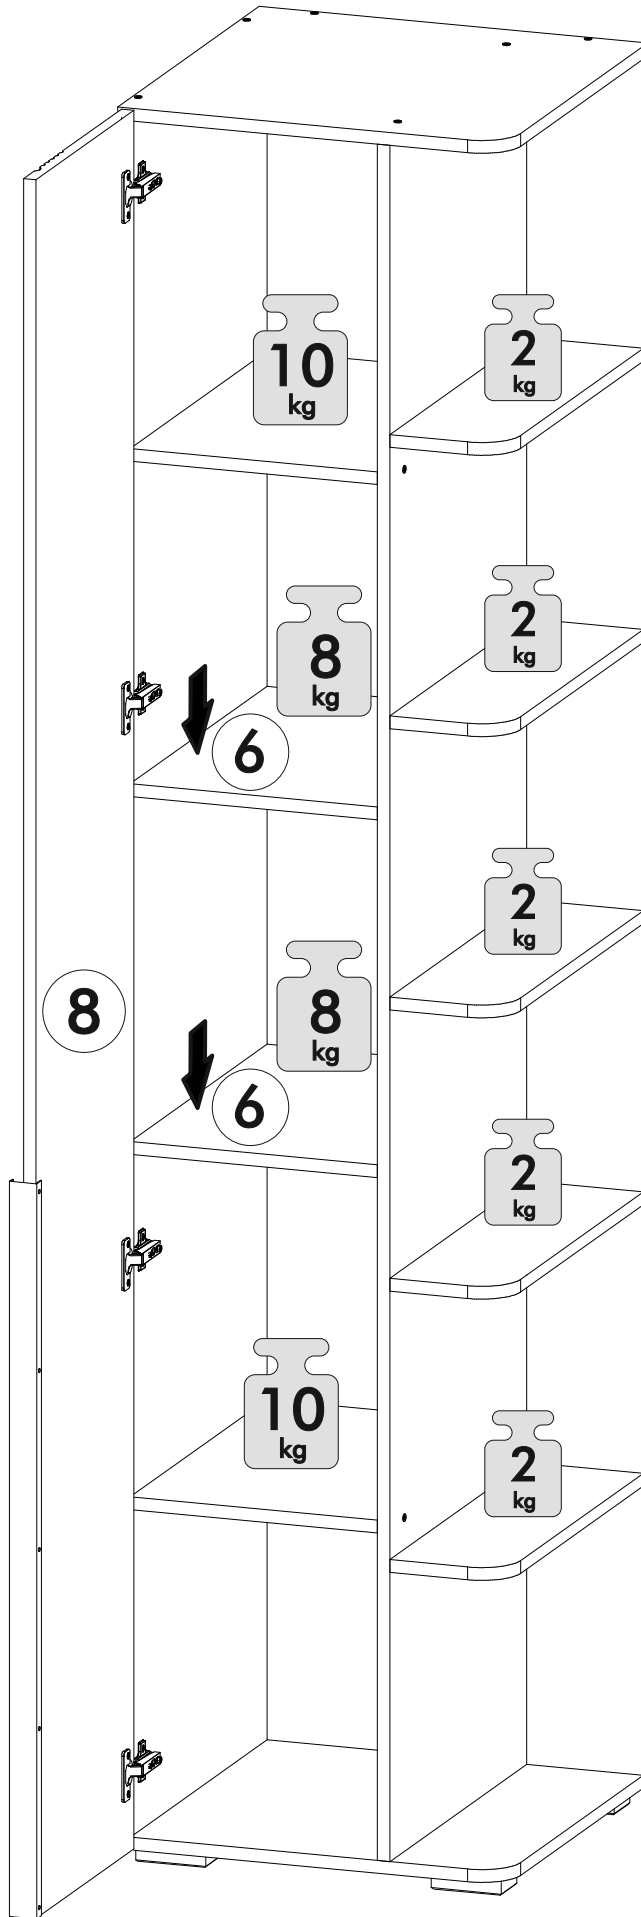

6,3x50	6,3x13			3,5x16		
						
37x	9x	1x	37x	21x	9x	1x
						
4x	4x					

 1 2 3	AI		 L=mm		
1	Бок левый / Left side	1	2148	484	1/3
2	Бок правый / Right side	1	2148	484	1/3
3	Задняя стенка / Back wall	1	2148	500	1/3
4	Крышка / Top	2	500	500	1/3
5	Вязка / Binding	2	318	484	1/3
6	Полка / Shelf	2	318	484	1/3
7	Полка / Shelf	5	150	484	1/3
8	Фасад / Facade	1	2176	346	2/3

1.

2.

3a.

3b.

4a.

A

x15

4b.

B

5a.

5b.

6a.

6b.