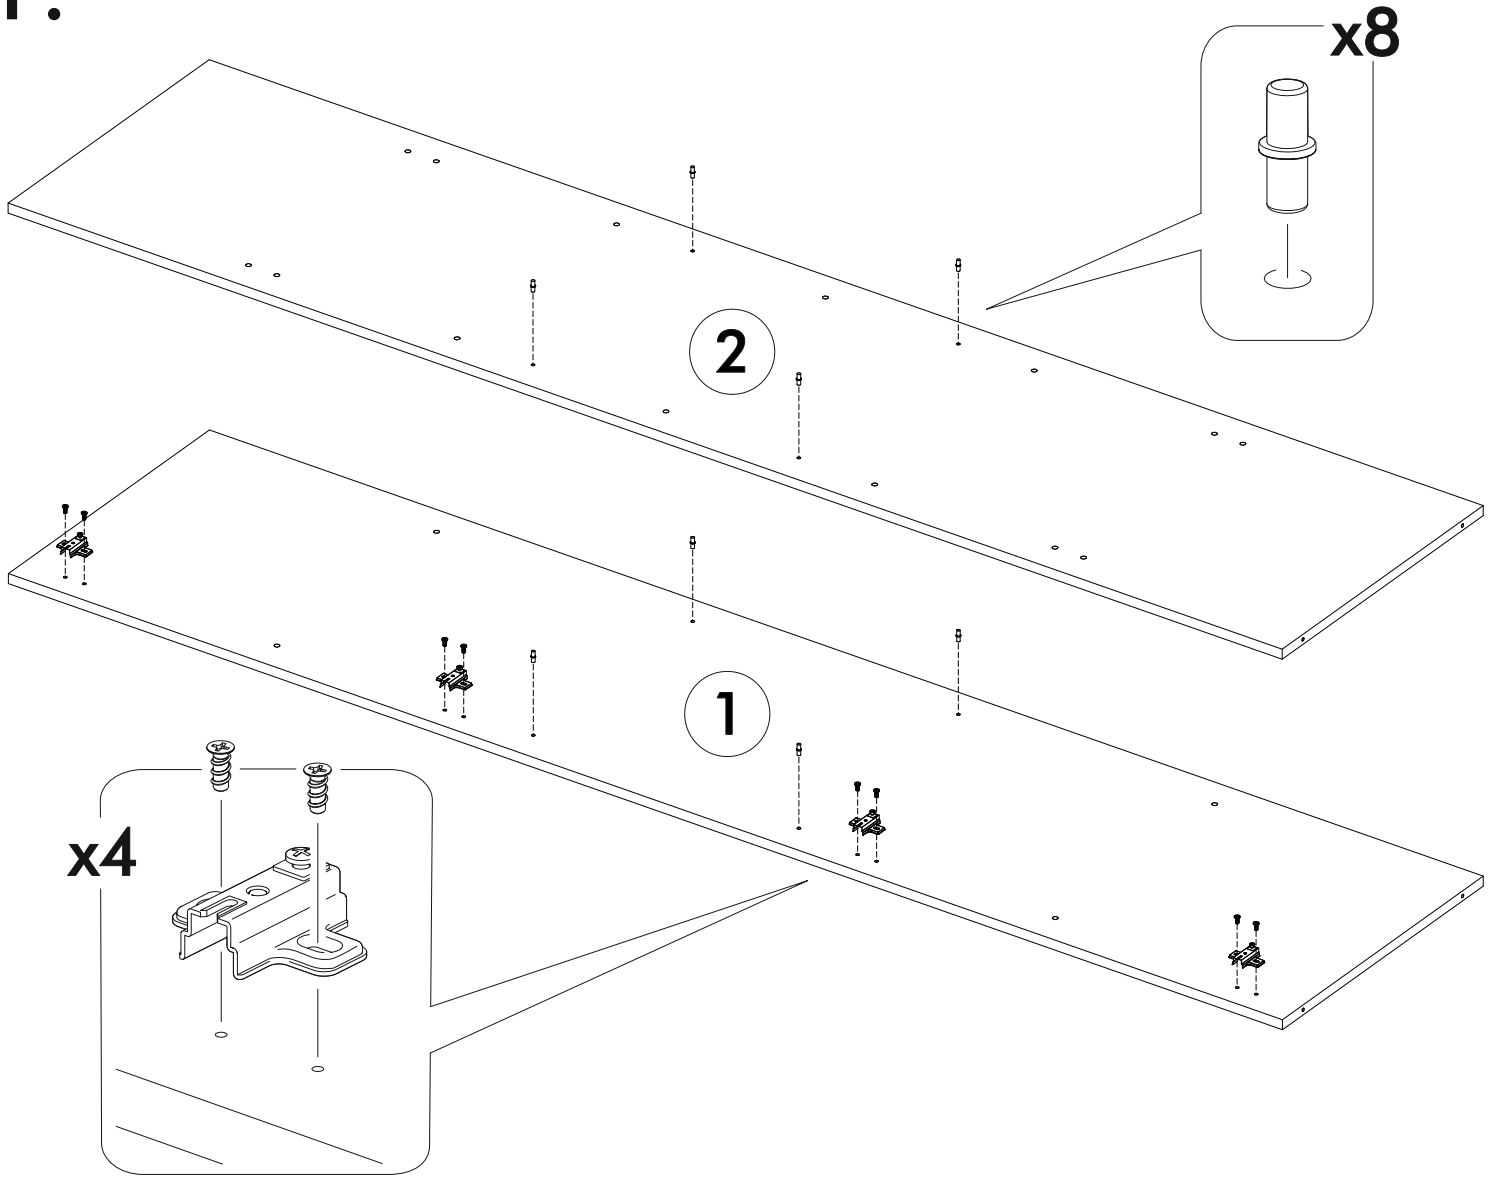

6,3x50	6,3x13			3,5x16		
37x	9x	1x	37x	21x	9x	1x
4x	4x					

 1 2 3	AI		 L=mm		
1	Бок левый / Left side	1	2148	484	1/3
2	Бок правый / Right side	1	2148	484	1/3
3	Задняя стенка / Back wall	1	2148	500	1/3
4	Крышка / Top	2	500	500	1/3
5	Вязка / Binding	2	318	484	1/3
6	Полка / Shelf	2	318	484	1/3
7	Полка / Shelf	5	150	484	1/3
8	Фасад / Facade	1	2176	346	2/3

1.