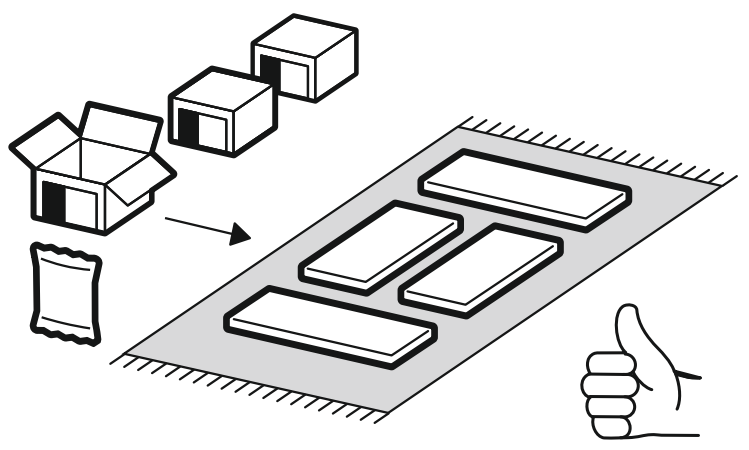

<https://interior-center.ru/>

АЛЬМЕРИЯ ШТ-500
ALMERIA SHT-500

500	2200	520

RU Внимание! Чтобы избежать неприятных последствий, воспользуйтесь услугами профессиональных сборщиков мебели. Производитель оставляет за собой право вносить изменения в конструкцию изделий, не влияющие на функциональность и дизайн.

6,3x50	6,3x13			3,5x16		
						
37x	9x	1x	37x	21x	9x	1x
						
4x	4x					

 1 2 3	AI		 L=mm		
1	Бок левый / Left side	1	2148	484	1/3
2	Бок правый / Right side	1	2148	484	1/3
3	Задняя стенка / Back wall	1	2148	500	1/3
4	Крышка / Top	2	500	500	1/3
5	Вязка / Binding	2	318	484	1/3
6	Полка / Shelf	2	318	484	1/3
7	Полка / Shelf	5	150	484	1/3
8	Фасад / Facade	1	2176	346	2/3