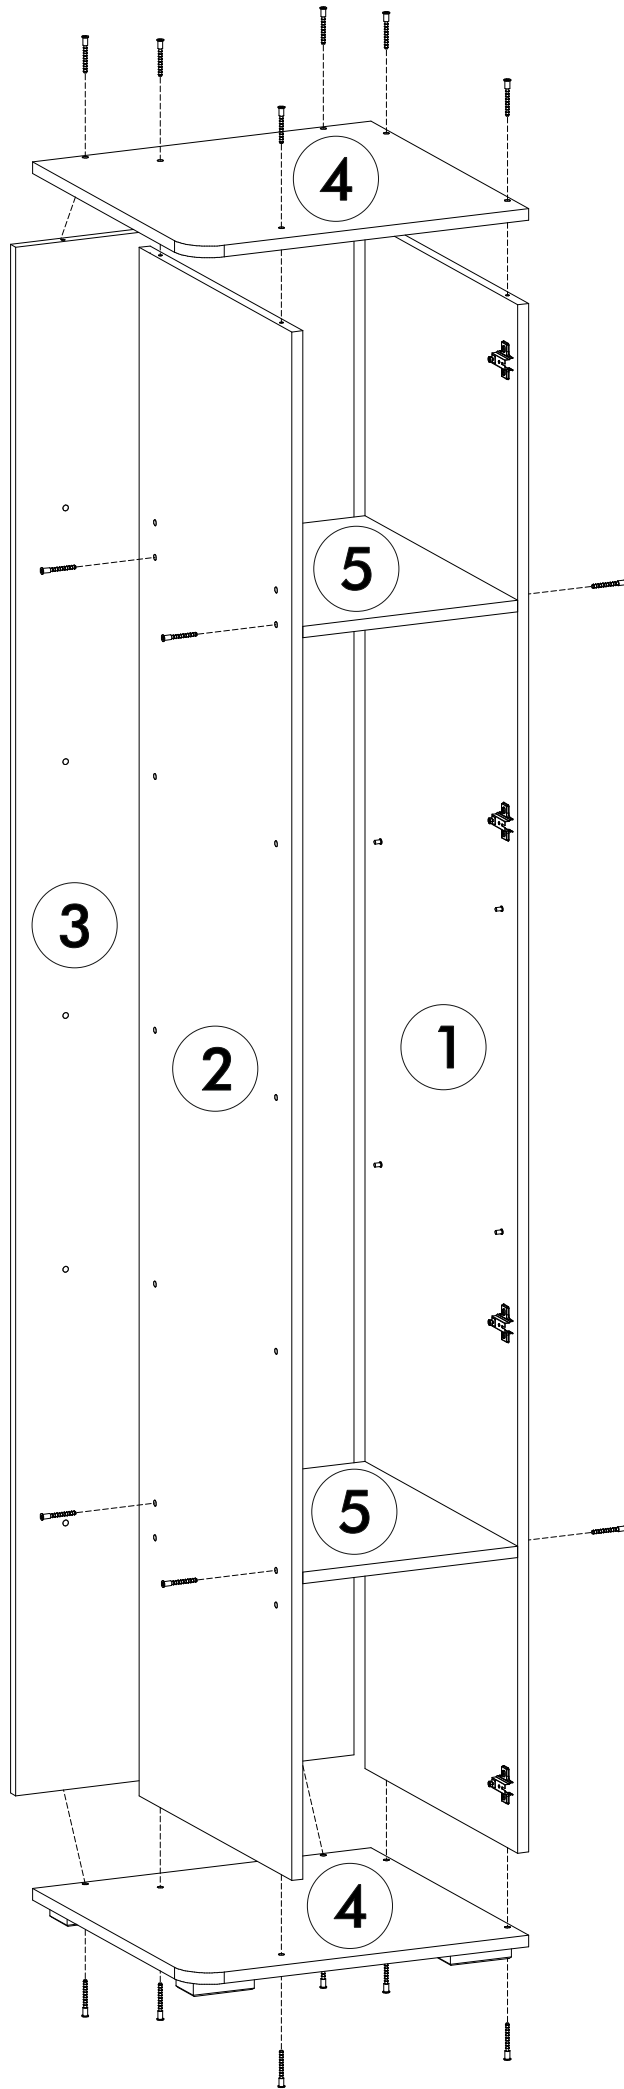

6,3x50	6,3x13			3,5x16		
						
37x	9x	1x	37x	21x	9x	1x
						
4x	4x					

 1 2 3	AI		 L=mm		
1	Бок левый / Left side	1	2148	484	1/3
2	Бок правый / Right side	1	2148	484	1/3
3	Задняя стенка / Back wall	1	2148	500	1/3
4	Крышка / Top	2	500	500	1/3
5	Вязка / Binding	2	318	484	1/3
6	Полка / Shelf	2	318	484	1/3
7	Полка / Shelf	5	150	484	1/3
8	Фасад / Facade	1	2176	346	2/3

1.

2.

3a.

3b.

4a.

A

x15

4b.