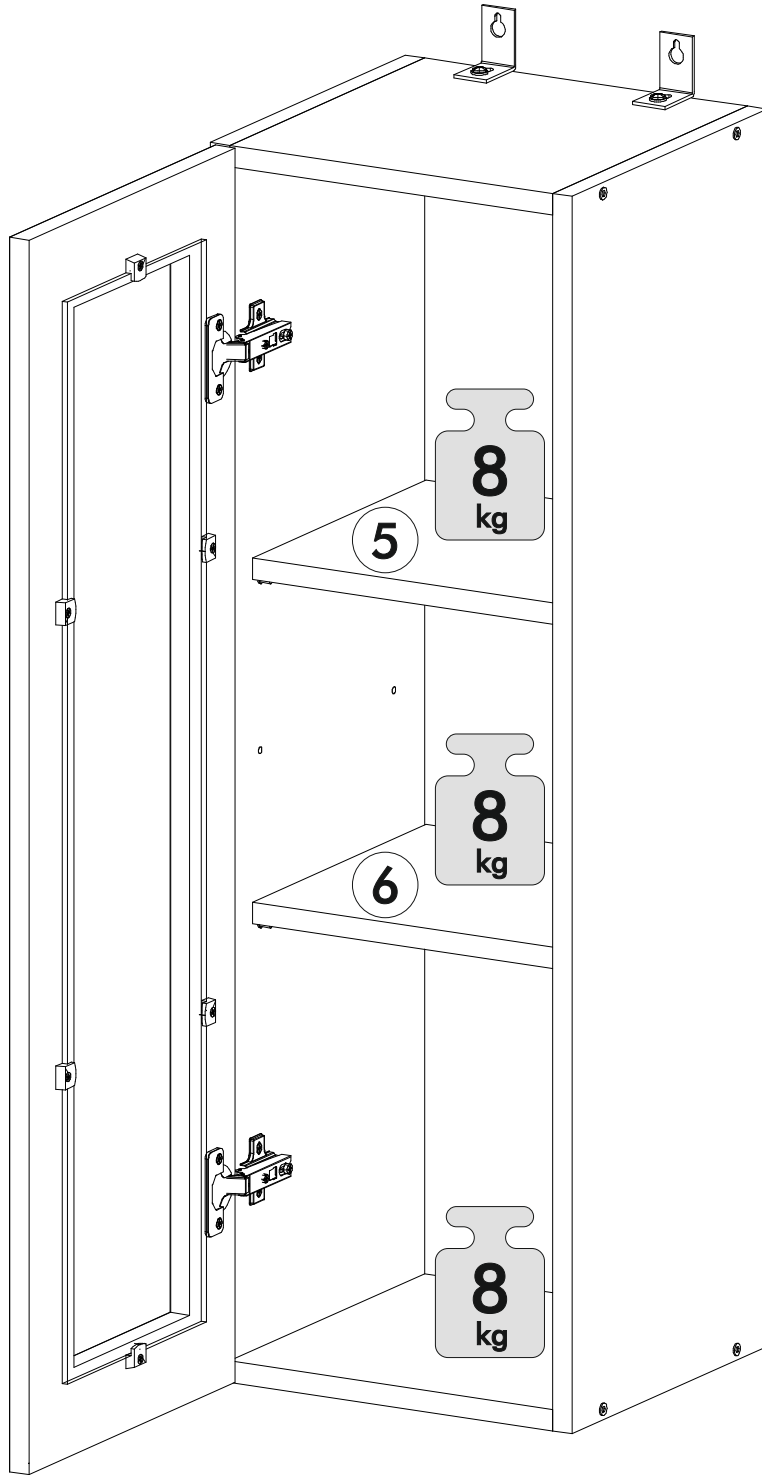

6,3x50	6,3x13			3,5x16	1,6x25	
						
9x	4x	1x	8x	10x	20x	8x
						
1x	2x	6x	2x			

	AI		 L=mm		
1	Бок правый / Right side	1	920	280	1/1
2	Бок левый / Left side	1	920	280	1/1
3	Вязка верх / Binding	1	268	280	1/1
4	Вязка / Binding	1	268	280	1/1
5-6	Полка / Shelf	2	265	250	1/1
7	Стенка задняя / Back wall	1	915	295	1/1

1.

2.

3.

4a.

 1 2 3	AI				
1*	Фасад / Front	1	918	296	1/2
2*	Стекло / Glass	1	815	200	1/2

5a.

4b.

	AI				
1*	Фасад / Front	1	918	296	1/2
2*	Стекло / Glass	1	918	210	1/2