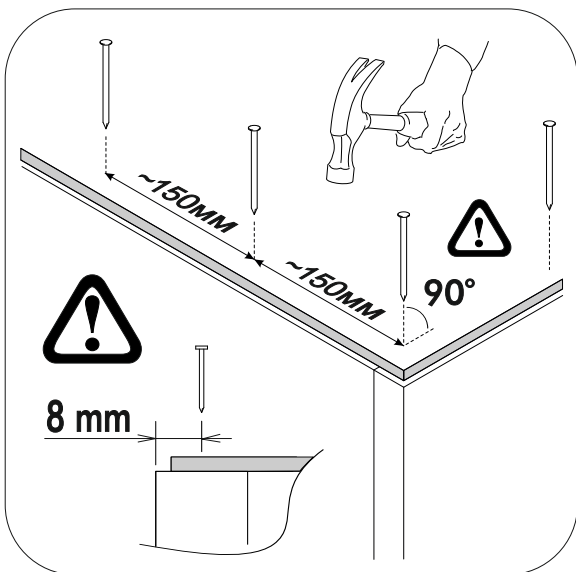

6,3x50	6,3x13			3,5x16	1,6x25	
						
9x	4x	1x	8x	10x	20x	8x
						
1x	2x	6x	2x			

	AI		 L=mm		
1	Бок правый / Right side	1	920	280	1/1
2	Бок левый / Left side	1	920	280	1/1
3	Вязка верх / Binding	1	268	280	1/1
4	Вязка / Binding	1	268	280	1/1
5-6	Полка / Shelf	2	265	250	1/1
7	Стенка задняя / Back wall	1	915	295	1/1

1.

2.

3.

4a.

 1 2 3	AI				
1*	Фасад / Front	1	918	296	1/2
2*	Стекло / Glass	1	815	200	1/2

5a.

4b.

	AI				
1*	Фасад / Front	1	918	296	1/2
2*	Стекло / Glass	1	918	210	1/2