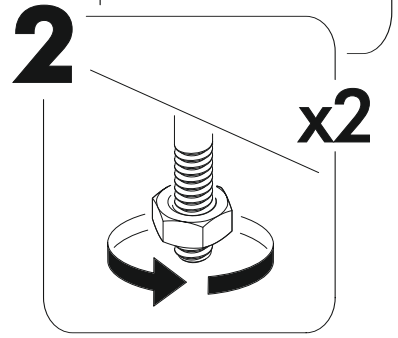

6,3x50	6,3x13			3,5x16	1,6x25	
						
9x	4x	1x	8x	10x	20x	8x
						
1x	2x	6x	2x			

	AI		 L=mm		
1	Бок правый / Right side	1	920	280	1/1
2	Бок левый / Left side	1	920	280	1/1
3	Вязка верх / Binding	1	268	280	1/1
4	Вязка / Binding	1	268	280	1/1
5-6	Полка / Shelf	2	265	250	1/1
7	Стенка задняя / Back wall	1	915	295	1/1

1.

2.

3.

4a.

 1 2 3	AI				
1*	Фасад / Front	1	918	296	1/2
2*	Стекло / Glass	1	815	200	1/2

5a.

4b.

	AI				
1*	Фасад / Front	1	918	296	1/2
2*	Стекло / Glass	1	918	210	1/2