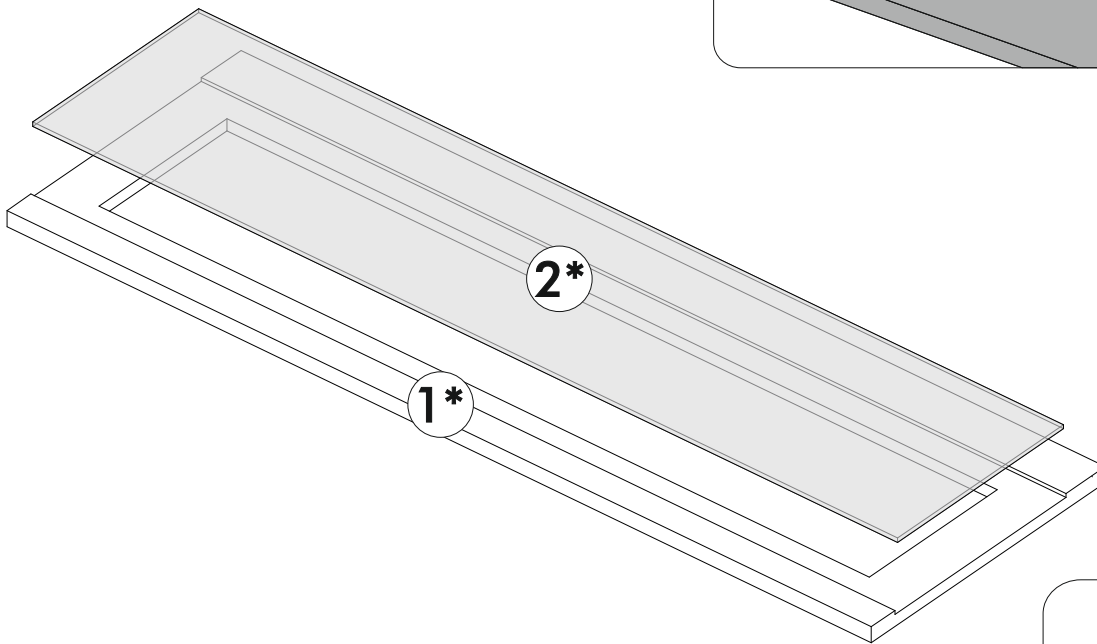

6,3x50	6,3x13			3,5x16	1,6x25	
						
9x	4x	1x	8x	10x	20x	8x
						
1x	2x	6x	2x			

	AI		 L=mm		
1	Бок правый / Right side	1	920	280	1/1
2	Бок левый / Left side	1	920	280	1/1
3	Вязка верх / Binding	1	268	280	1/1
4	Вязка / Binding	1	268	280	1/1
5-6	Полка / Shelf	2	265	250	1/1
7	Стенка задняя / Back wall	1	915	295	1/1

1.

2.

3.

4a.

 1 2 3	AI				
1*	Фасад / Front	1	918	296	1/2
2*	Стекло / Glass	1	815	200	1/2

5a.

4b.

	AI				
1*	Фасад / Front	1	918	296	1/2
2*	Стекло / Glass	1	918	210	1/2