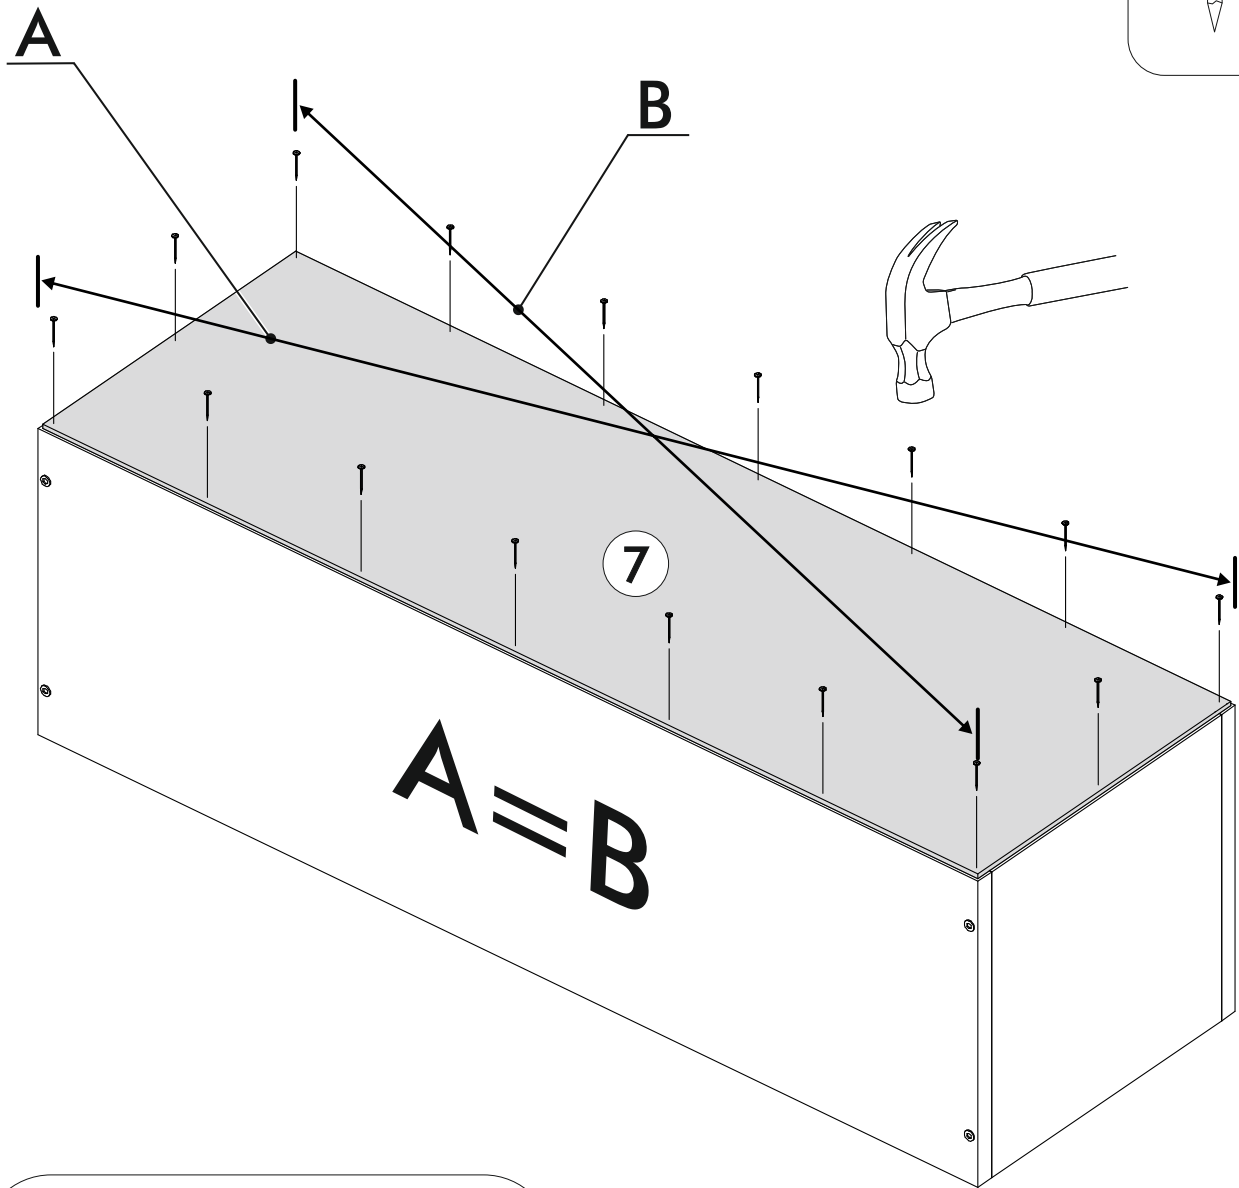

6,3x50	6,3x13			3,5x16	1,6x25	
						
9x	4x	1x	8x	10x	20x	8x
						
1x	2x	6x	2x			

	AI		 L=mm		
1	Бок правый / Right side	1	920	280	1/1
2	Бок левый / Left side	1	920	280	1/1
3	Вязка верх / Binding	1	268	280	1/1
4	Вязка / Binding	1	268	280	1/1
5-6	Полка / Shelf	2	265	250	1/1
7	Стенка задняя / Back wall	1	915	295	1/1

1.

2.

3.

4a.

 1 2 3	AI				
1*	Фасад / Front	1	918	296	1/2
2*	Стекло / Glass	1	815	200	1/2

5a.

4b.

	AI				
1*	Фасад / Front	1	918	296	1/2
2*	Стекло / Glass	1	918	210	1/2