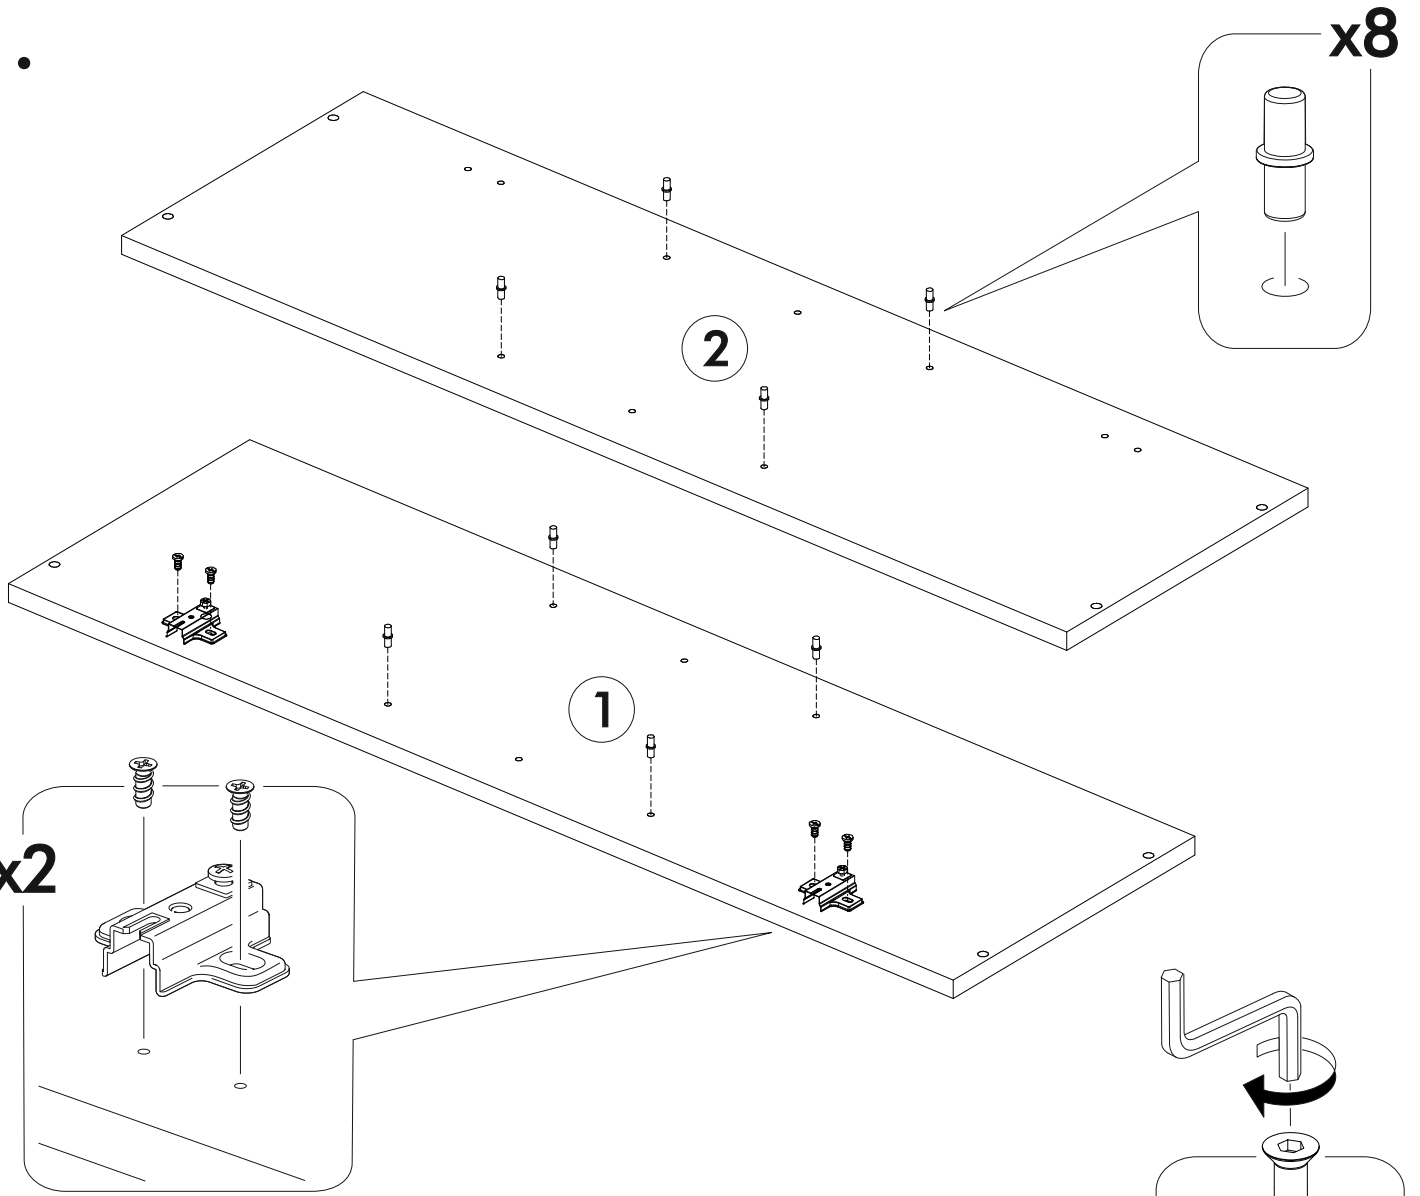

6,3x50	6,3x13			3,5x16	1,6x25	
9x	4x	1x	8x	10x	20x	8x
1x	2x	6x	2x			

	AI		L=mm		
1	Бок правый / Right side	1	920	280	1/1
2	Бок левый / Left side	1	920	280	1/1
3	Вязка верх / Binding	1	268	280	1/1
4	Вязка / Binding	1	268	280	1/1
5-6	Полка / Shelf	2	265	250	1/1
7	Стенка задняя / Back wall	1	915	295	1/1

1.