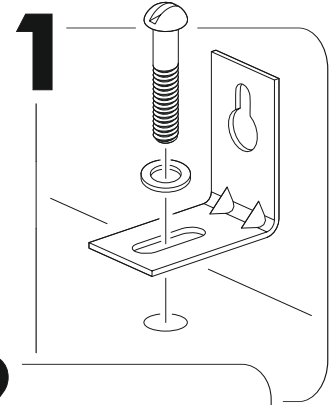

6,3x50	6,3x13			3,5x16	1,6x25	
						
9x	4x	1x	8x	10x	20x	8x
						
1x	2x	6x	2x			

	AI		 L=mm		
1	Бок правый / Right side	1	920	280	1/1
2	Бок левый / Left side	1	920	280	1/1
3	Вязка верх / Binding	1	268	280	1/1
4	Вязка / Binding	1	268	280	1/1
5-6	Полка / Shelf	2	265	250	1/1
7	Стенка задняя / Back wall	1	915	295	1/1

1.

2.

3.

4a.

 1 2 3	AI				
1*	Фасад / Front	1	918	296	1/2
2*	Стекло / Glass	1	815	200	1/2

5a.

4b.

	AI				
1*	Фасад / Front	1	918	296	1/2
2*	Стекло / Glass	1	918	210	1/2