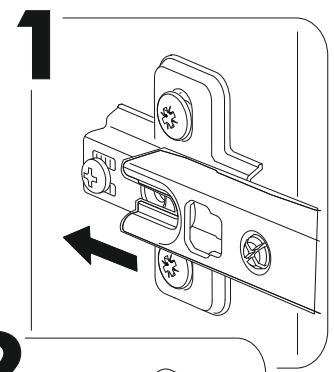

6,3x50	6,3x13			3,5x16	1,6x25	
						
9x	4x	1x	8x	10x	20x	8x
						
1x	2x	6x	2x			

	AI		 L=mm		
1	Бок правый / Right side	1	920	280	1/1
2	Бок левый / Left side	1	920	280	1/1
3	Вязка верх / Binding	1	268	280	1/1
4	Вязка / Binding	1	268	280	1/1
5-6	Полка / Shelf	2	265	250	1/1
7	Стенка задняя / Back wall	1	915	295	1/1

1.

2.

3.

4a.

 1 2 3	AI				
1*	Фасад / Front	1	918	296	1/2
2*	Стекло / Glass	1	815	200	1/2

5a.

4b.

	AI				
1*	Фасад / Front	1	918	296	1/2
2*	Стекло / Glass	1	918	210	1/2