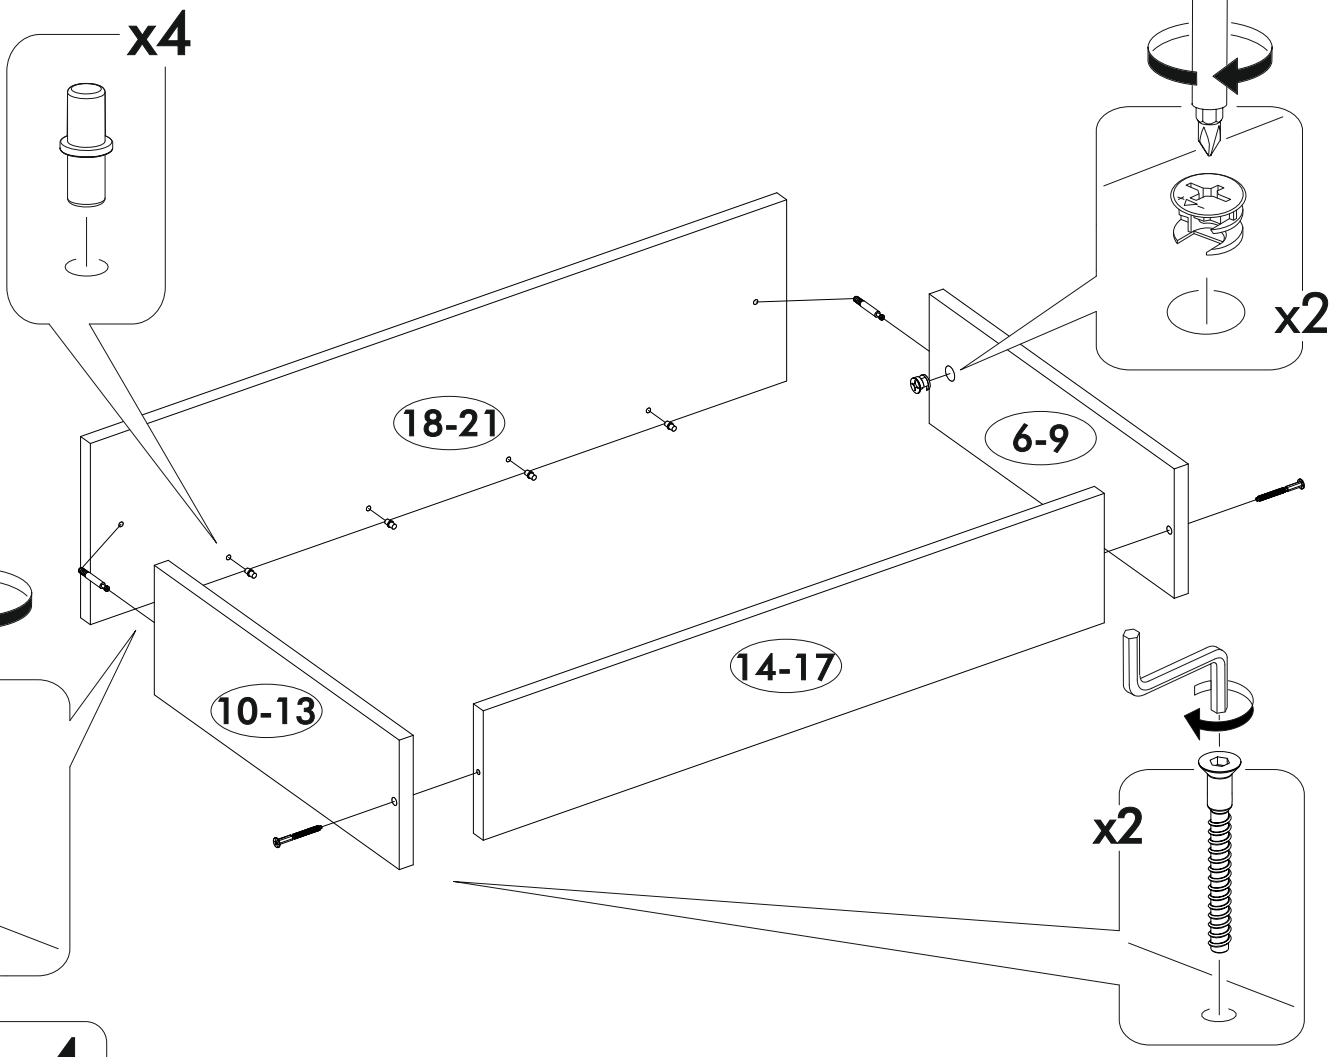

6,3x50		3,5x16		1,6x25		
						
12x	1x	32x	12x	100x	12x	16x
350mm						
						
4x		4x	4x			

 1 2 3	AI		 L=mm		
1	Бок левый / Left side	1	870	400	1
2	Бок правый / Right side	1	870	400	1
3	Крышка / Top	1	800	400	2
4-5	Цоколь / Socle	2	768	70	1
6-9	Бок ящика левый / Drawer side	4	350	120	1
10-13	Бок ящика правый / Drawer side	4	350	120	1
14-17	Задняя стенка ящика / Drawer binding	4	710	120	1
18	Фасад ящика / Drawer facade	1	762	196	2
19-21	Фасад ящика / Drawer facade	3	762	196	2
22-25	Дно ящика ЛДВП / Drawer bottom	4	740	350	1
26-27	Задняя стенка ЛДВП / Back wall	2	855	396	1
28	Соединитель / Connector	1	825		1

1.

2.

3.

4.

5.

6.

x4

7.