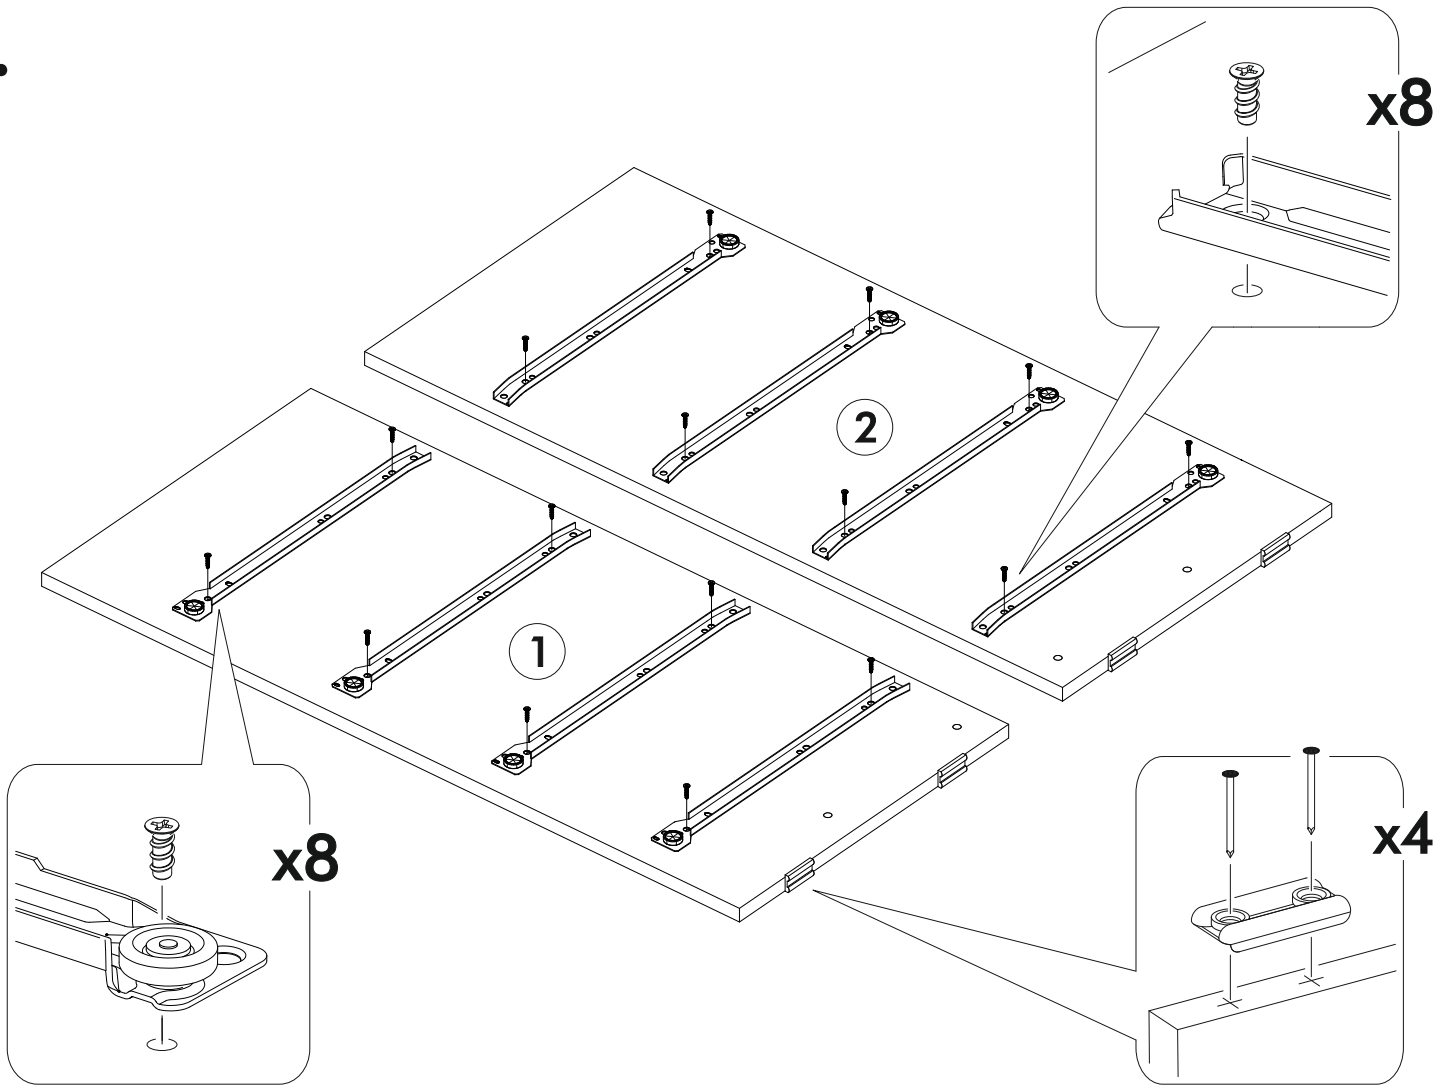

6,3x50		3,5x16		1,6x25		
12x	1x	32x	12x	100x	12x	16x
350mm						
4x		4x	4x			

 1 2 3	AI		 L=mm		
1	Бок левый / Left side	1	870	400	1
2	Бок правый / Right side	1	870	400	1
3	Крышка / Top	1	800	400	2
4-5	Цоколь / Socle	2	768	70	1
6-9	Бок ящика левый / Drawer side	4	350	120	1
10-13	Бок ящика правый / Drawer side	4	350	120	1
14-17	Задняя стенка ящика / Drawer binding	4	710	120	1
18	Фасад ящика / Drawer facade	1	762	196	2
19-21	Фасад ящика / Drawer facade	3	762	196	2
22-25	Дно ящика ЛДВП / Drawer bottom	4	740	350	1
26-27	Задняя стенка ЛДВП / Back wall	2	855	396	1
28	Соединитель / Connector	1	825		1

1.