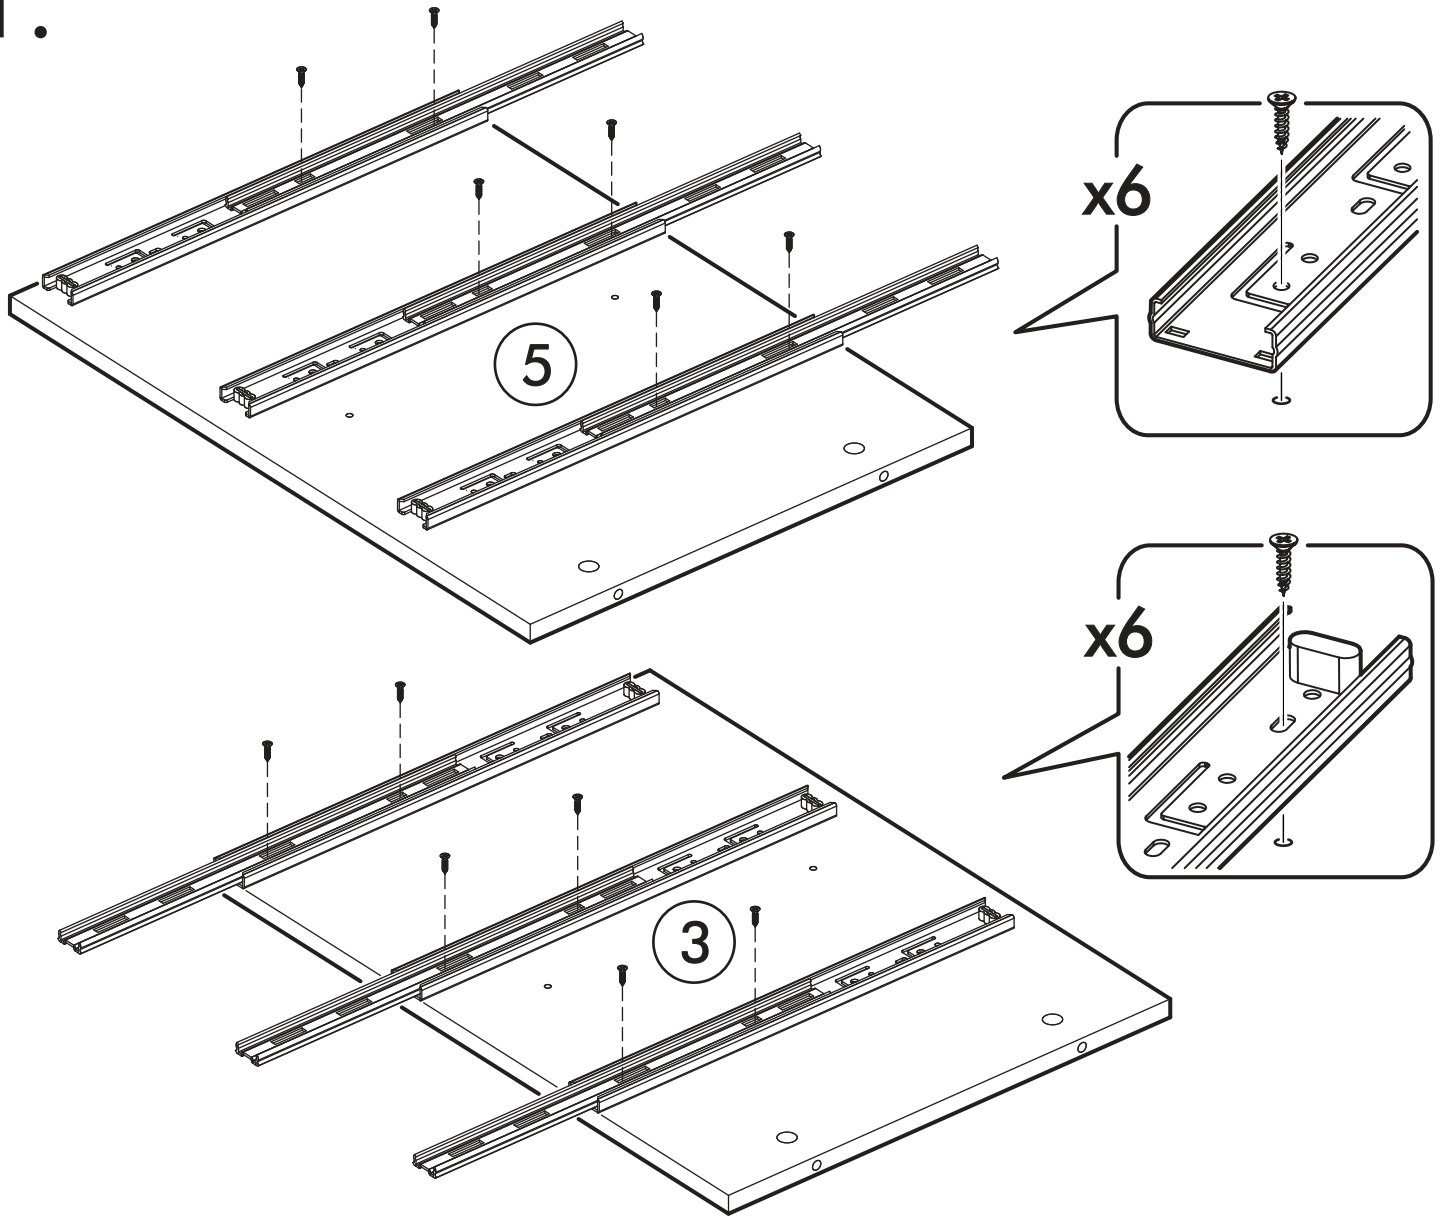

400mm	6,3x50		3,5x16	3,5x12	1,6x25						
3x	14x	1x	36x	8x	95x						
	6,3x13										
	4x						8x	14x	5x	6x	17x
14x	14x	6x									

	AI				
1	Крышка верх / Top cover	1	1500	446	1/3
2	Крышка низ / Bottom cover	1	1500	426	1/3
3	Перегородка правая / Right partition	1	598	426	1/3
4	Бок левый / Left side	1	598	426	1/3
5	Перегородка левая / Left partition	1	598	426	1/3
6	Бок правый / Right side	1	598	426	1/3
7	Полка / Shelf	2	374	396	1/3
8	Вязка ящика / Knitting a box	3	626	120	1/3
9	Бок ящика правый / The right side of the drawer	3	400	120	1/3
10	Бок ящика левый / The side of the drawer is left	3	400	120	1/3
11	Фасад / Front	2	608	396	2/3
12	Фасад ящика / The facade of the box	3	200	694	2/3
13	Задняя стенка / Back wall	2	312	1494	1/3
14	Дно ящика / Bottom of the drawer	3	656	398	1/3
15	Соединитель ДВП / Connector	1	1464		1/3

1.