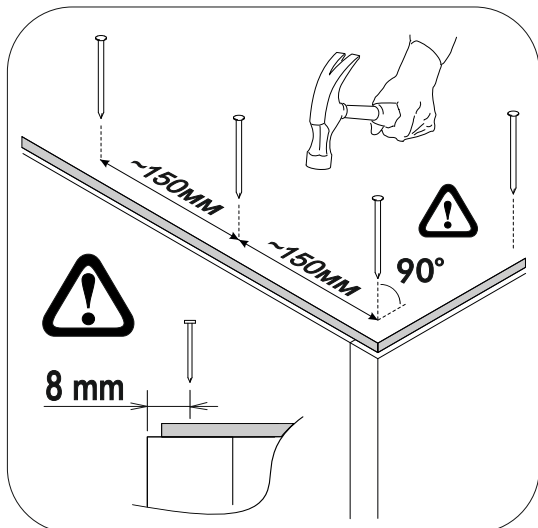

6,3x50  16x	6,3x13  4x	 1x	3,5x16  10x	 12x	1,6x25  30x	 4x
 1x	 6x	 2x				

	AI		 L=mm	
1	Бок правый / Right side	1	715	280
2	Бок левый / Left side	1	715	280
3	Задняя стенка скошенная / Back wall	1	715	280
4	Вязка скошенная верх / Binding	1	584	584
5	Вязка скошенная средняя / Binding	1	584	584
6	Вязка скошенная низ / Binding	1	584	584
7-8	Задняя стенка / Back wall	2	710	420

1.

2.

3.

4a.

$\begin{matrix} 1 \\ \text{---} \\ 2 \\ \text{---} \\ 3 \\ \text{---} \end{matrix}$	AI		 L=mm		
1*	Фасад / Front	1	713	430	1
2*	Стекло / Glass	1	600	325	

4b.

	AI			
1*	Фасад / Front	1	713 430	1
2*	Стекло / Glass	1	713 344	