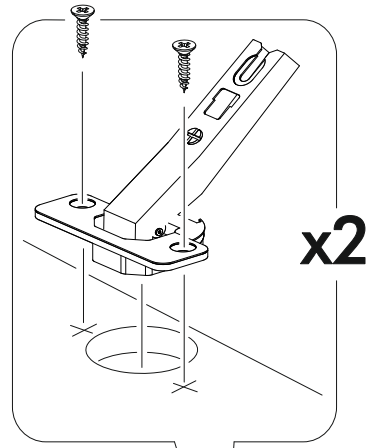

6,3x50  16x	6,3x13  4x	 1x	3,5x16  10x	 12x	1,6x25  30x	 4x
 1x	 6x	 2x				

	AI		 L=mm	
1	Бок правый / Right side	1	715	280
2	Бок левый / Left side	1	715	280
3	Задняя стенка скошенная / Back wall	1	715	280
4	Вязка скошенная верх / Binding	1	584	584
5	Вязка скошенная средняя / Binding	1	584	584
6	Вязка скошенная низ / Binding	1	584	584
7-8	Задняя стенка / Back wall	2	710	420

1.

2.

3.

4a.

$\begin{matrix} 1 \\ \text{---} \\ 2 \\ \text{---} \\ 3 \\ \text{---} \end{matrix}$	AI		 L=mm		
1*	Фасад / Front	1	713	430	1
2*	Стекло / Glass	1	600	325	

4b.

	AI			
1*	Фасад / Front	1	713 430	1
2*	Стекло / Glass	1	713 344	