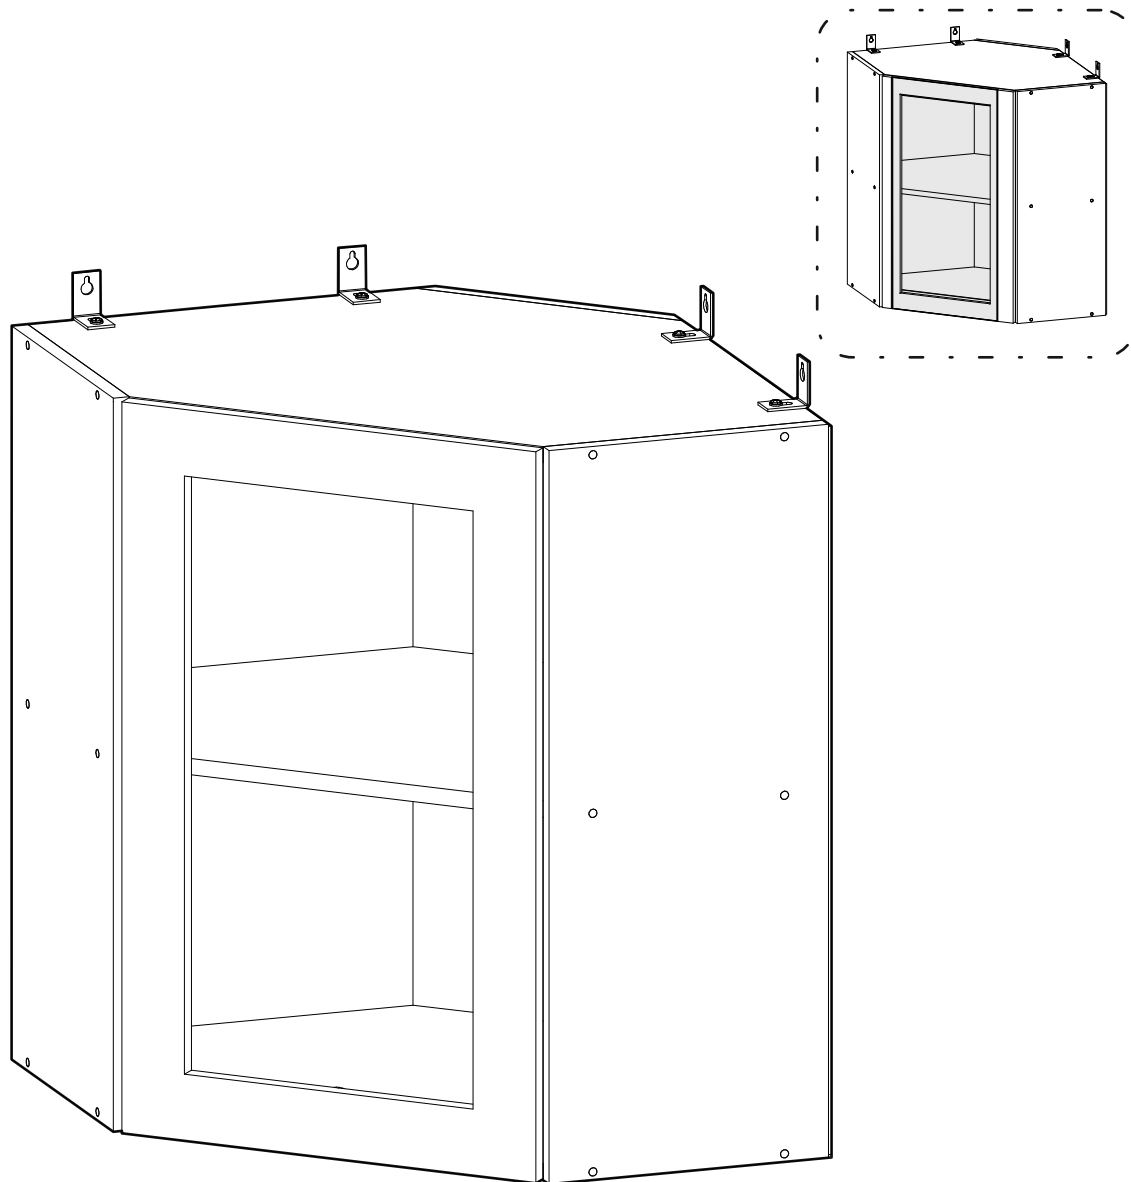

<https://interior-center.ru/>

ШВУС 600x600

SHVUS 600x600

600	715	600

RU Внимание! Чтобы избежать неприятных последствий, воспользуйтесь услугами профессиональных сборщиков мебели. Производитель оставляет за собой право вносить изменения в конструкцию изделий, не влияющие на функциональность и дизайн.

6,3x50  16x	6,3x13  4x	 1x	3,5x16  10x	 12x	1,6x25  30x	 4x
 1x	 6x	 2x				

	AI		 L=mm	
1	Бок правый / Right side	1	715	280
2	Бок левый / Left side	1	715	280
3	Задняя стенка скошенная / Back wall	1	715	280
4	Вязка скошенная верх / Binding	1	584	584
5	Вязка скошенная средняя / Binding	1	584	584
6	Вязка скошенная низ / Binding	1	584	584
7-8	Задняя стенка / Back wall	2	710	420