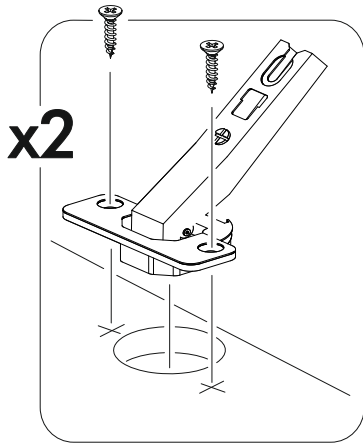

6,3x50  16x	6,3x13  4x	 1x	3,5x16  10x	 12x	1,6x25  30x	 4x
 1x	 6x	 2x				

	AI		 L=mm	
1	Бок правый / Right side	1	715	280
2	Бок левый / Left side	1	715	280
3	Задняя стенка скошенная / Back wall	1	715	280
4	Вязка скошенная верх / Binding	1	584	584
5	Вязка скошенная средняя / Binding	1	584	584
6	Вязка скошенная низ / Binding	1	584	584
7-8	Задняя стенка / Back wall	2	710	420

1.

2.

3.

4a.

$\begin{matrix} 1 \\ \text{---} \\ 2 \\ \text{---} \\ 3 \\ \text{---} \end{matrix}$	AI		 L=mm		
1*	Фасад / Front	1	713	430	1
2*	Стекло / Glass	1	600	325	

4b.

	AI			
1*	Фасад / Front	1	713 430	1
2*	Стекло / Glass	1	713 344	