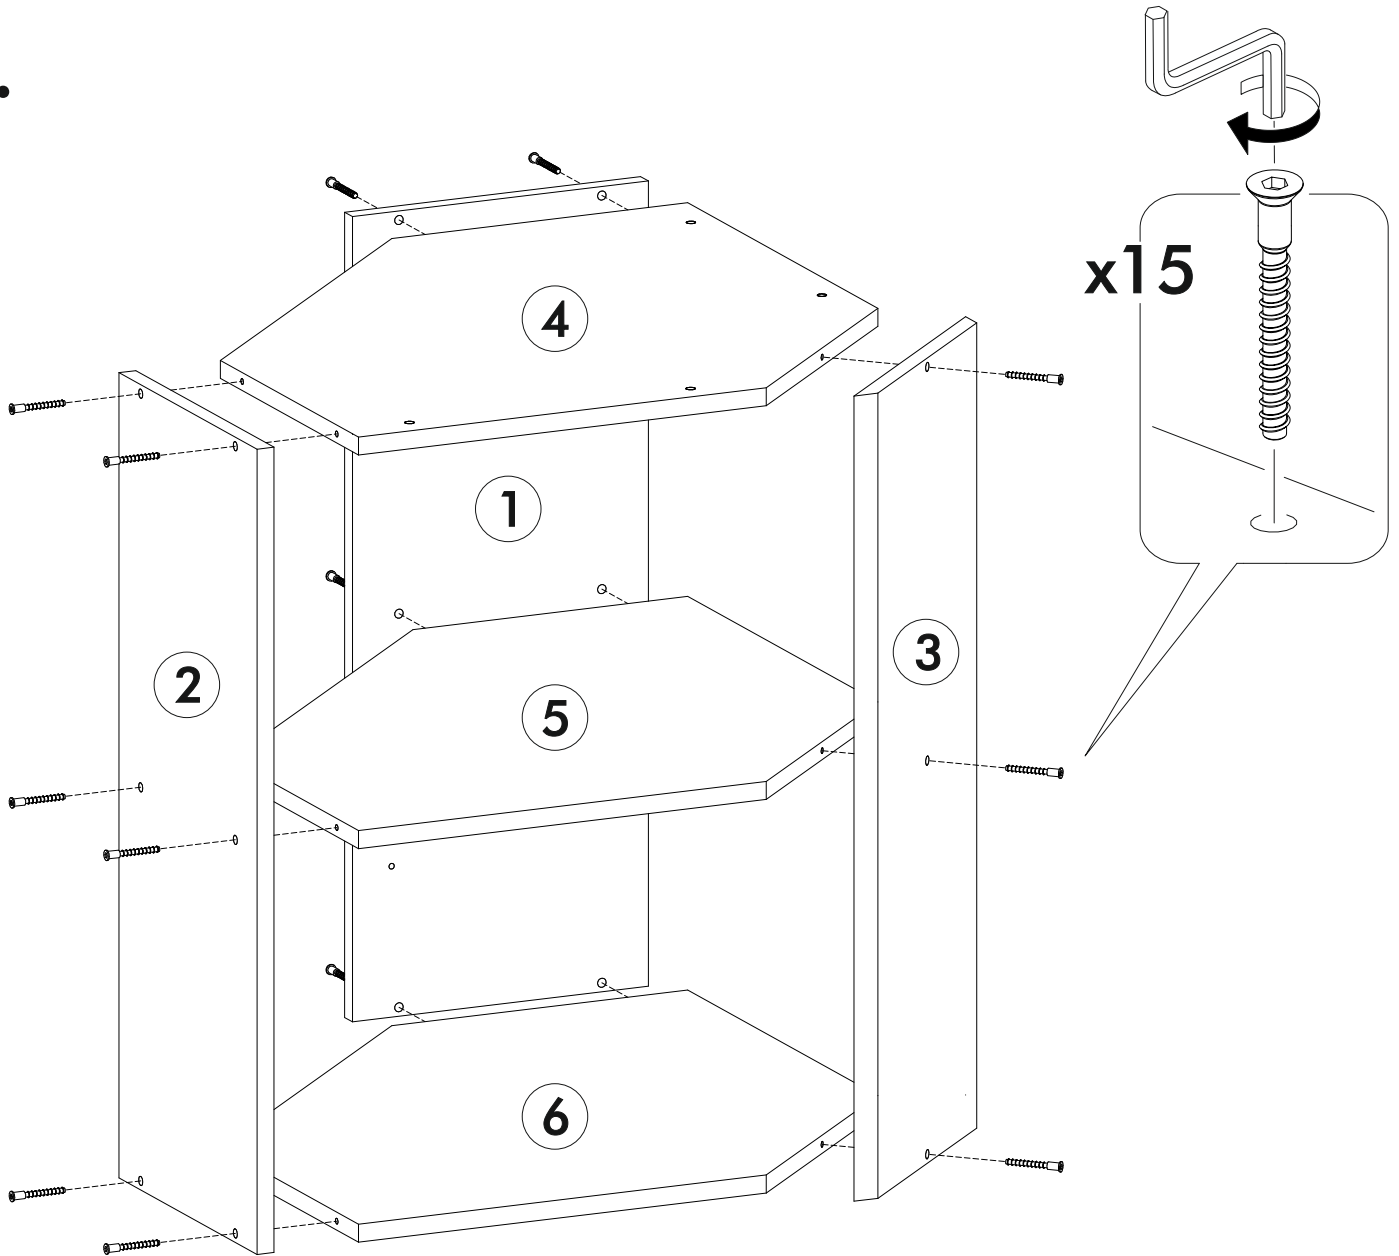

6,3x50  16x	6,3x13  4x	 1x	3,5x16  10x	 12x	1,6x25  30x	 4x
 1x	 6x	 2x				

	AI		 L=mm	
1	Бок правый / Right side	1	715	280
2	Бок левый / Left side	1	715	280
3	Задняя стенка скошенная / Back wall	1	715	280
4	Вязка скошенная верх / Binding	1	584	584
5	Вязка скошенная средняя / Binding	1	584	584
6	Вязка скошенная низ / Binding	1	584	584
7-8	Задняя стенка / Back wall	2	710	420

1.

2.

3.

4a.

$\begin{matrix} 1 \\ \text{---} \\ 2 \\ \text{---} \\ 3 \\ \text{---} \end{matrix}$	AI		 L=mm		
1*	Фасад / Front	1	713	430	1
2*	Стекло / Glass	1	600	325	

4b.

	AI			
1*	Фасад / Front	1	713 430	1
2*	Стекло / Glass	1	713 344	