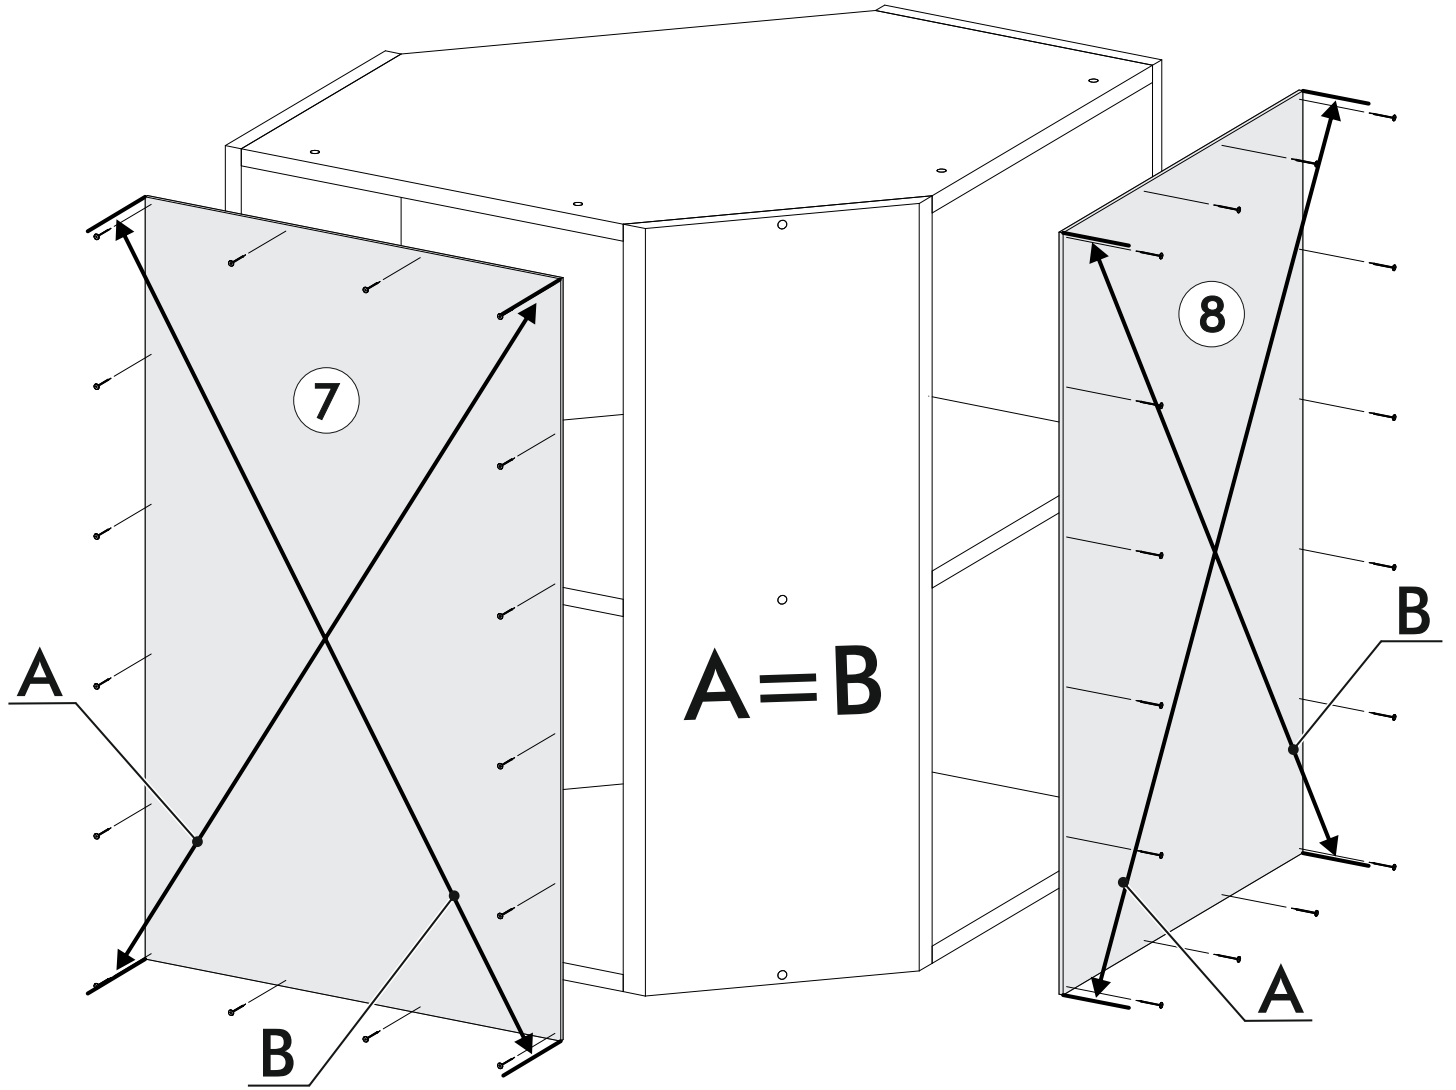

6,3x50  16x	6,3x13  4x	 1x	3,5x16  10x	 12x	1,6x25  30x	 4x
 1x	 6x	 2x				

	AI		 L=mm	
1	Бок правый / Right side	1	715	280
2	Бок левый / Left side	1	715	280
3	Задняя стенка скошенная / Back wall	1	715	280
4	Вязка скошенная верх / Binding	1	584	584
5	Вязка скошенная средняя / Binding	1	584	584
6	Вязка скошенная низ / Binding	1	584	584
7-8	Задняя стенка / Back wall	2	710	420

1.

2.

3.

4a.

$\begin{matrix} 1 \\ \text{---} \\ 2 \\ \text{---} \\ 3 \\ \text{---} \end{matrix}$	AI		 L=mm		
1*	Фасад / Front	1	713	430	1
2*	Стекло / Glass	1	600	325	

4b.

	AI			
1*	Фасад / Front	1	713 430	1
2*	Стекло / Glass	1	713 344	