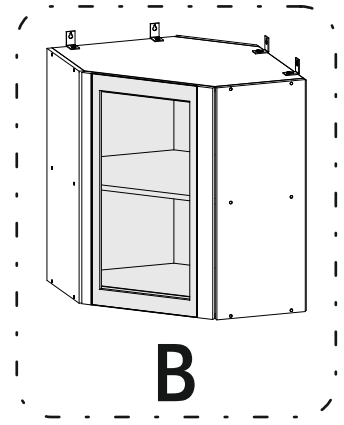

6,3x50  16x	6,3x13  4x	 1x	3,5x16  10x	 12x	1,6x25  30x	 4x
 1x	 6x	 2x				

	AI		 L=mm	
1	Бок правый / Right side	1	715	280
2	Бок левый / Left side	1	715	280
3	Задняя стенка скошенная / Back wall	1	715	280
4	Вязка скошенная верх / Binding	1	584	584
5	Вязка скошенная средняя / Binding	1	584	584
6	Вязка скошенная низ / Binding	1	584	584
7-8	Задняя стенка / Back wall	2	710	420

1.

2.

3.

4a.

$\begin{matrix} 1 \\ \text{---} \\ 2 \\ \text{---} \\ 3 \\ \text{---} \end{matrix}$	AI		 L=mm		
1*	Фасад / Front	1	713	430	1
2*	Стекло / Glass	1	600	325	

4b.

	AI			
1*	Фасад / Front	1	713 430	1
2*	Стекло / Glass	1	713 344	