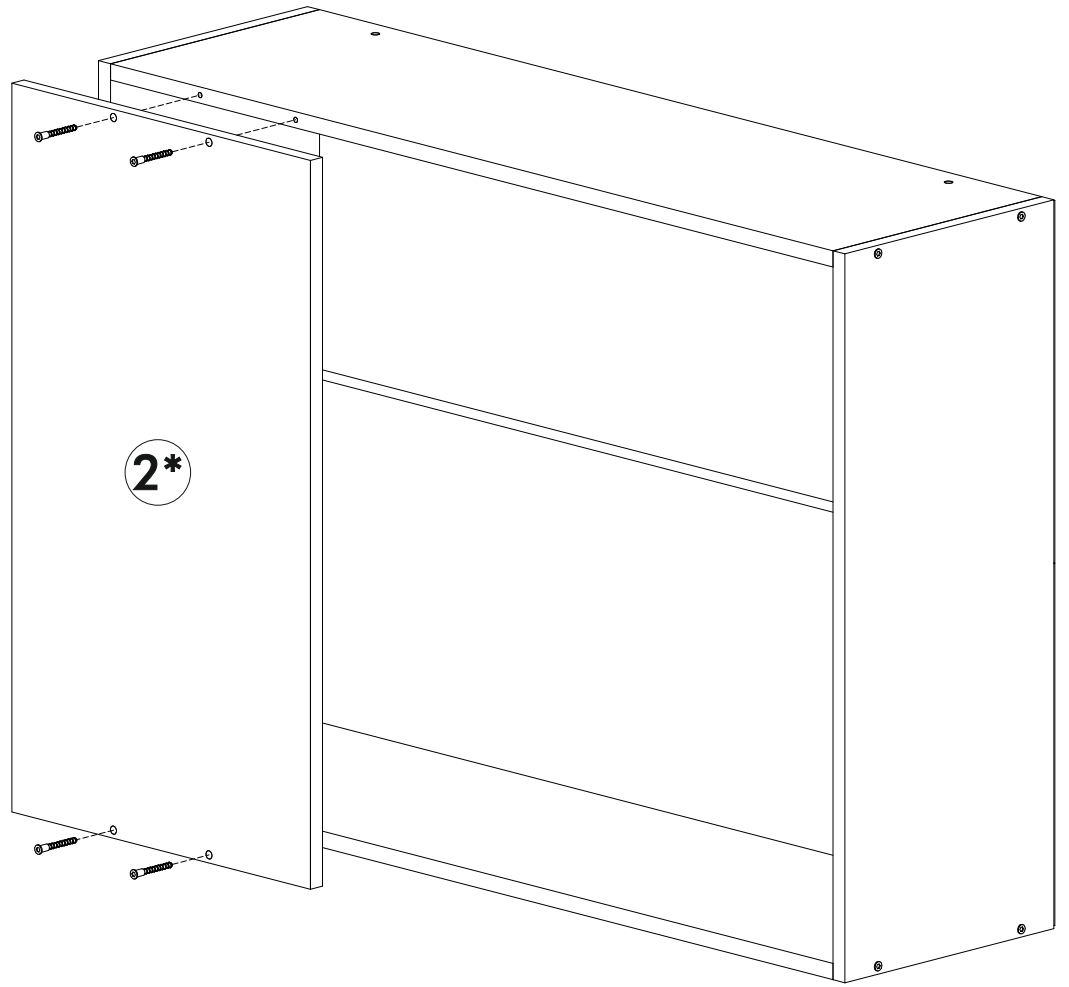

6,3x50	6,3x13		3,5x16		1,6x25	
						
13x	8x	1x	20x	8x	30x	4x
						
2x	1x	12x	2x	2x		2x

	AI		 L=mm		
1	Бок правый / Right side	1	715	280	1
2	Бок левый / Left side	1	715	280	
3	Вязка верх / Binding	1	968	280	
4	Вязка / Binding	1	968	280	
5	Полка / Shelf	1	965	250	
6-7	Задняя стенка / Back wall	2	995	355	
8	Соединитель / Connector	1	968		

	AI		 L=mm		
1*	Фасад / Front	2	713	296	1
2*	Фасад / Front	1	713	400	

1.

2.

4

3.

4.

5.

6