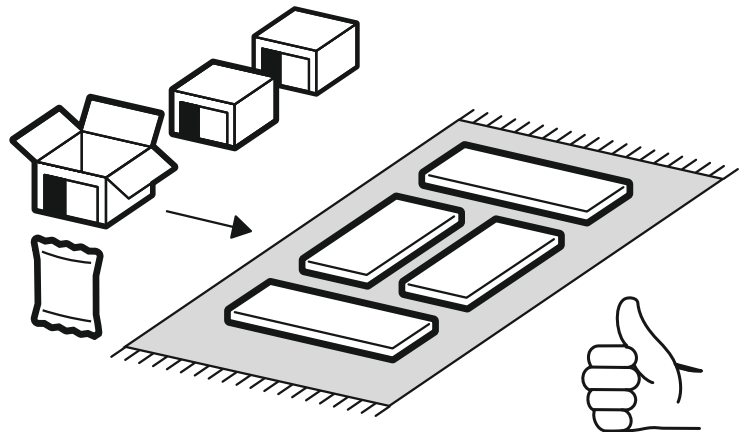

<https://interior-center.ru/>

ШВУП 1000
SHVUP 1000

1000	715	300

RU Внимание! Чтобы избежать неприятных последствий, воспользуйтесь услугами профессиональных сборщиков мебели. Производитель оставляет за собой право вносить изменения в конструкцию изделий, не влияющие на функциональность и дизайн.

6,3x50	6,3x13		3,5x16		1,6x25	
						
13x	8x	1x	20x	8x	30x	4x
						
2x	1x	12x	2x	2x		2x

	AI		 L=mm		
1	Бок правый / Right side	1	715	280	1
2	Бок левый / Left side	1	715	280	
3	Вязка верх / Binding	1	968	280	
4	Вязка / Binding	1	968	280	
5	Полка / Shelf	1	965	250	
6-7	Задняя стенка / Back wall	2	995	355	
8	Соединитель / Connector	1	968		