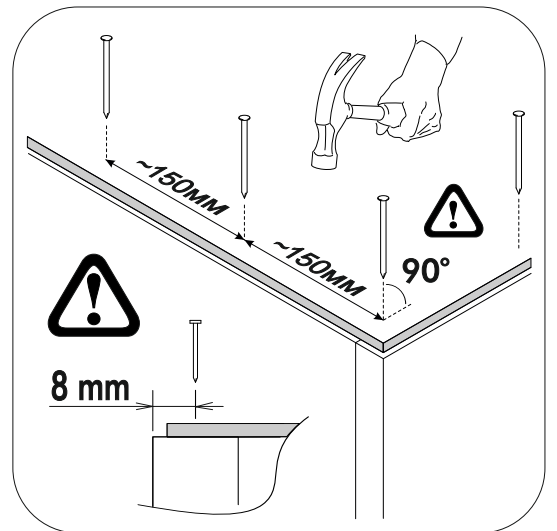

6,3x50	6,3x13		3,5x16		1,6x25	
						
13x	8x	1x	20x	8x	30x	4x
						
2x	1x	12x	2x	2x		2x

	AI		 L=mm		
1	Бок правый / Right side	1	715	280	1
2	Бок левый / Left side	1	715	280	
3	Вязка верх / Binding	1	968	280	
4	Вязка / Binding	1	968	280	
5	Полка / Shelf	1	965	250	
6-7	Задняя стенка / Back wall	2	995	355	
8	Соединитель / Connector	1	968		

	AI		 L=mm		
1*	Фасад / Front	2	713	296	1
2*	Фасад / Front	1	713	400	

1.

2.

4

3.

4.

5.

6