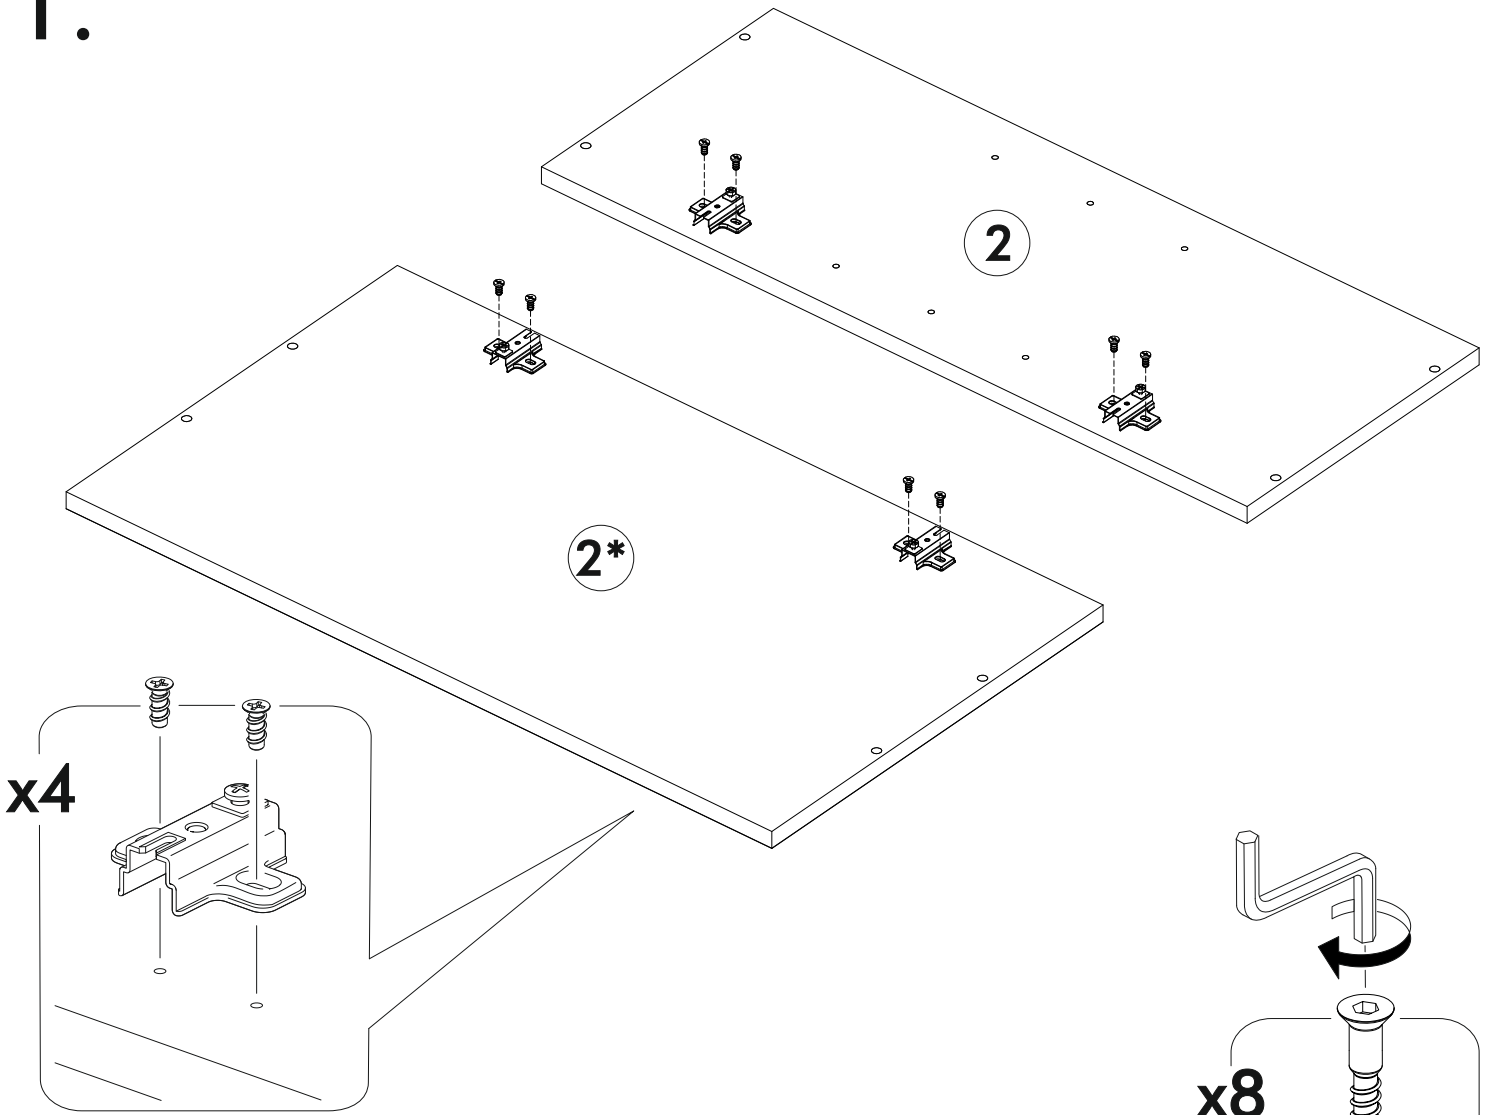

6,3x50	6,3x13		3,5x16		1,6x25	
13x	8x	1x	20x	8x	30x	4x
2x	1x	12x	2x	2x		2x

	AI		 L=mm		
1	Бок правый / Right side	1	715	280	1
2	Бок левый / Left side	1	715	280	
3	Вязка верх / Binding	1	968	280	
4	Вязка / Binding	1	968	280	
5	Полка / Shelf	1	965	250	
6-7	Задняя стенка / Back wall	2	995	355	
8	Соединитель / Connector	1	968		

	AI		 L=mm		
1*	Фасад / Front	2	713	296	1
2*	Фасад / Front	1	713	400	

1.