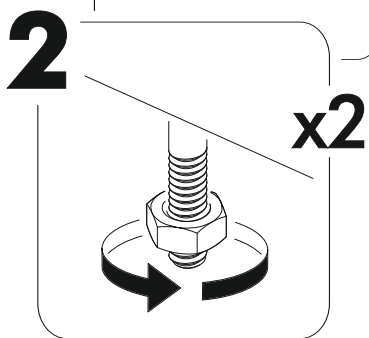

6,3x50	6,3x13		3,5x16		1,6x25	
						
13x	8x	1x	20x	8x	30x	4x
						
2x	1x	12x	2x	2x		2x

	AI		 L=mm		
1	Бок правый / Right side	1	715	280	1
2	Бок левый / Left side	1	715	280	
3	Вязка верх / Binding	1	968	280	
4	Вязка / Binding	1	968	280	
5	Полка / Shelf	1	965	250	
6-7	Задняя стенка / Back wall	2	995	355	
8	Соединитель / Connector	1	968		

	AI		 L=mm		
1*	Фасад / Front	2	713	296	1
2*	Фасад / Front	1	713	400	

1.

2.

4

3.

4.

5.

6