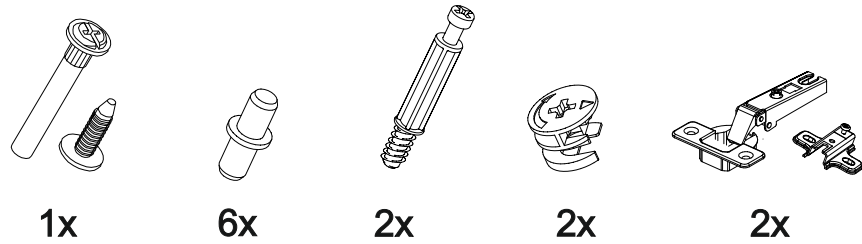

## Шкаф нижний с ящиком Аврора ШН1Я 400

В мебельном наборе могут быть конструктивные изменения, не указанные в данной инструкции и не ухудшающие качество изделия

400	816	470

16

14

15

№ дет.	Деталь/Detail	Размер/Size	Кол-во/Quantity	№ упак./№ pack
1	Бок левый/Side left	700x450	1	1/1
2	Бок правый/Side right	700x450	1	1/1
3	Крышка/Top	400x450	1	1/1
4	Полка/Shelf	365x420	1	1/1
5	Бок ящика левый/Side left	400x90	1	1/1
6	Бок ящика правый/Side right	400x90	1	1/1
7	Задняя стенка ящика/Back side	311x90	1	1/1
8-9	Планка/Plank	368x100	2	1/1
10	Задняя стенка ЛДВП/Back side	710x395	1	1/1
11	Дно ящика ЛДВП/Drawer bottom	340x400	1	1/1

№ дет.	Деталь/Detail	Размер/Size	Кол-во/Quantity	№ упак./№ pack
1*	Фасад/Front	140x396	1	1/1
2*	Фасад/Front	569x396	1	1/1

2

3

12

13

10

11

4