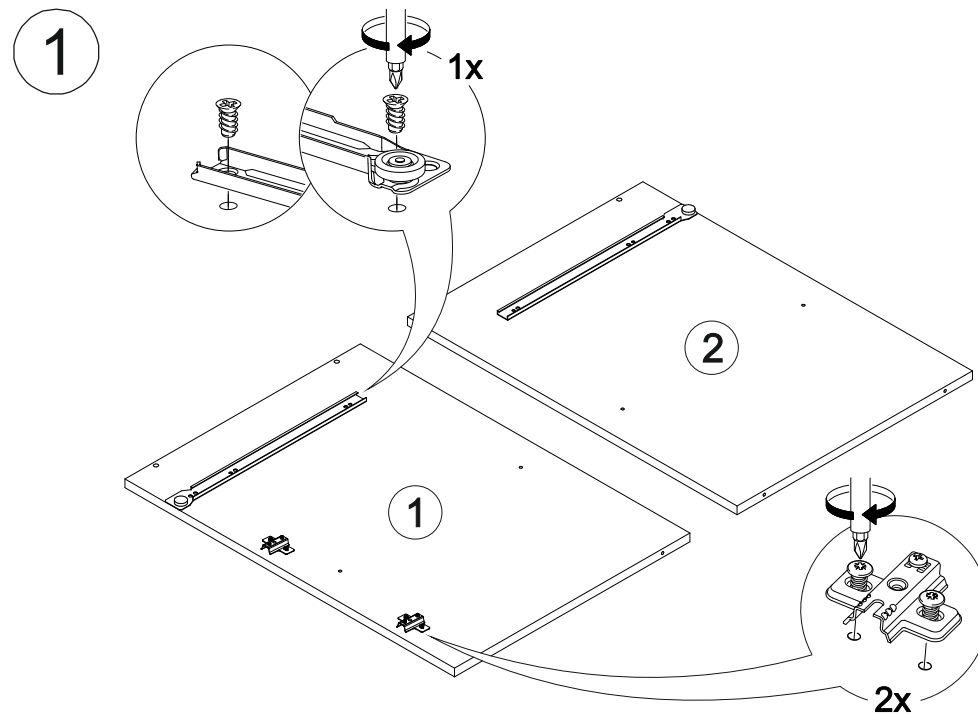

## Шкаф нижний с ящиком Аврора ШН1Я 400

В мебельном наборе могут быть конструктивные изменения, не указанные в данной инструкции и не ухудшающие качество изделия

400	816	470

16

14

15

№ дет.	Деталь/Detail	Размер/Size	Кол-во/Quantity	№ упак./№ pack
1	Бок левый/Side left	700x450	1	1/1
2	Бок правый/Side right	700x450	1	1/1
3	Крышка/Top	400x450	1	1/1
4	Полка/Shelf	365x420	1	1/1
5	Бок ящика левый/Side left	400x90	1	1/1
6	Бок ящика правый/Side right	400x90	1	1/1
7	Задняя стенка ящика/Back side	311x90	1	1/1
8-9	Планка/Plank	368x100	2	1/1
10	Задняя стенка ЛДВП/Back side	710x395	1	1/1
11	Дно ящика ЛДВП/Drawer bottom	340x400	1	1/1

№ дет.	Деталь/Detail	Размер/Size	Кол-во/Quantity	№ упак./№ pack
1*	Фасад/Front	140x396	1	1/1
2*	Фасад/Front	569x396	1	1/1

2

3

12

13

10

11

4