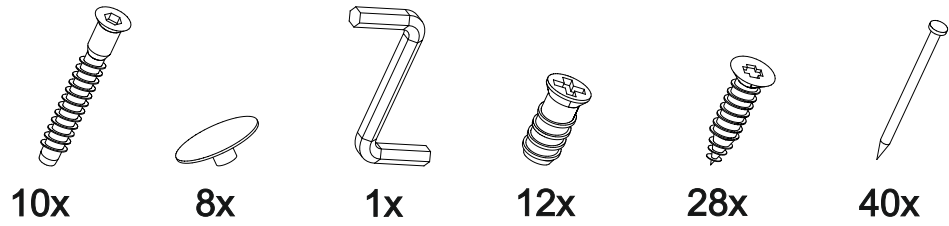

## Шкаф нижний с ящиком Аврора ШН1Я 400

В мебельном наборе могут быть конструктивные изменения, не указанные в данной инструкции и не ухудшающие качество изделия

400	816	470

16

14

15

№ дет.	Деталь/Detail	Размер/Size	Кол-во/Quantity	№ упак./№ pack
1	Бок левый/Side left	700x450	1	1/1
2	Бок правый/Side right	700x450	1	1/1
3	Крышка/Top	400x450	1	1/1
4	Полка/Shelf	365x420	1	1/1
5	Бок ящика левый/Side left	400x90	1	1/1
6	Бок ящика правый/Side right	400x90	1	1/1
7	Задняя стенка ящика/Back side	311x90	1	1/1
8-9	Планка/Plank	368x100	2	1/1
10	Задняя стенка ЛДВП/Back side	710x395	1	1/1
11	Дно ящика ЛДВП/Drawer bottom	340x400	1	1/1

№ дет.	Деталь/Detail	Размер/Size	Кол-во/Quantity	№ упак./№ pack
1*	Фасад/Front	140x396	1	1/1
2*	Фасад/Front	569x396	1	1/1

2

3

12

13

10

11

4