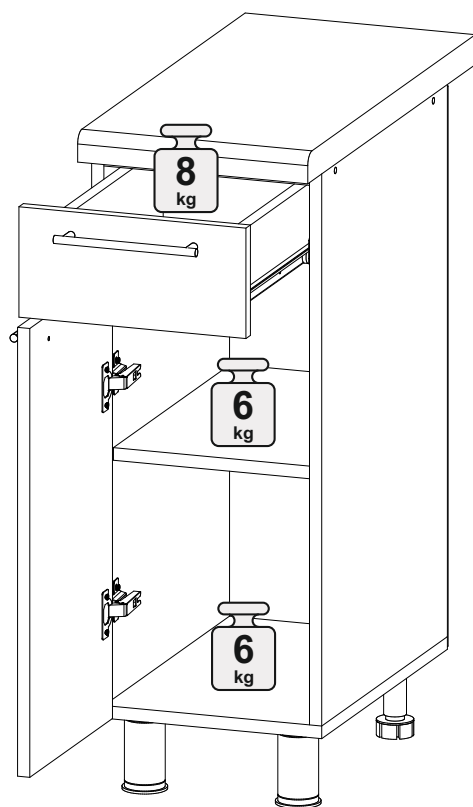

## Шкаф нижний с ящиком Аврора ШН1Я 400

В мебельном наборе могут быть конструктивные изменения, не указанные в данной инструкции и не ухудшающие качество изделия

400	816	470

16

14

15

№ дет.	Деталь/Detail	Размер/Size	Кол-во/Quantity	№ упак./№ pack
1	Бок левый/Side left	700x450	1	1/1
2	Бок правый/Side right	700x450	1	1/1
3	Крышка/Top	400x450	1	1/1
4	Полка/Shelf	365x420	1	1/1
5	Бок ящика левый/Side left	400x90	1	1/1
6	Бок ящика правый/Side right	400x90	1	1/1
7	Задняя стенка ящика/Back side	311x90	1	1/1
8-9	Планка/Plank	368x100	2	1/1
10	Задняя стенка ЛДВП/Back side	710x395	1	1/1
11	Дно ящика ЛДВП/Drawer bottom	340x400	1	1/1

№ дет.	Деталь/Detail	Размер/Size	Кол-во/Quantity	№ упак./№ pack
1*	Фасад/Front	140x396	1	1/1
2*	Фасад/Front	569x396	1	1/1

2

3

12

13

10

11

4