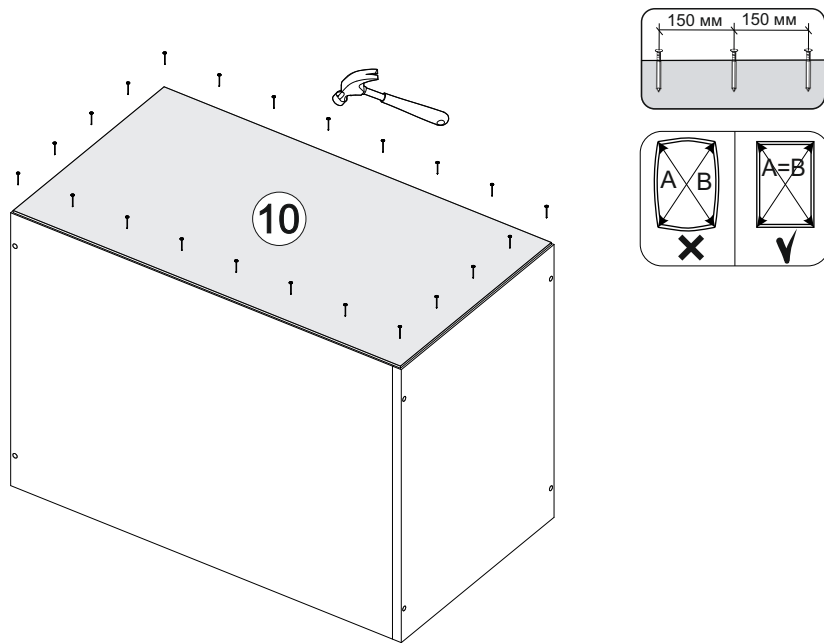

## Шкаф нижний с ящиком Аврора ШН1Я 400

В мебельном наборе могут быть конструктивные изменения, не указанные в данной инструкции и не ухудшающие качество изделия

400	816	470

16

14

15

№ дет.	Деталь/Detail	Размер/Size	Кол-во/Quantity	№ упак./№ pack
1	Бок левый/Side left	700x450	1	1/1
2	Бок правый/Side right	700x450	1	1/1
3	Крышка/Top	400x450	1	1/1
4	Полка/Shelf	365x420	1	1/1
5	Бок ящика левый/Side left	400x90	1	1/1
6	Бок ящика правый/Side right	400x90	1	1/1
7	Задняя стенка ящика/Back side	311x90	1	1/1
8-9	Планка/Plank	368x100	2	1/1
10	Задняя стенка ЛДВП/Back side	710x395	1	1/1
11	Дно ящика ЛДВП/Drawer bottom	340x400	1	1/1

№ дет.	Деталь/Detail	Размер/Size	Кол-во/Quantity	№ упак./№ pack
1*	Фасад/Front	140x396	1	1/1
2*	Фасад/Front	569x396	1	1/1

2

3

12

13

10

11

4