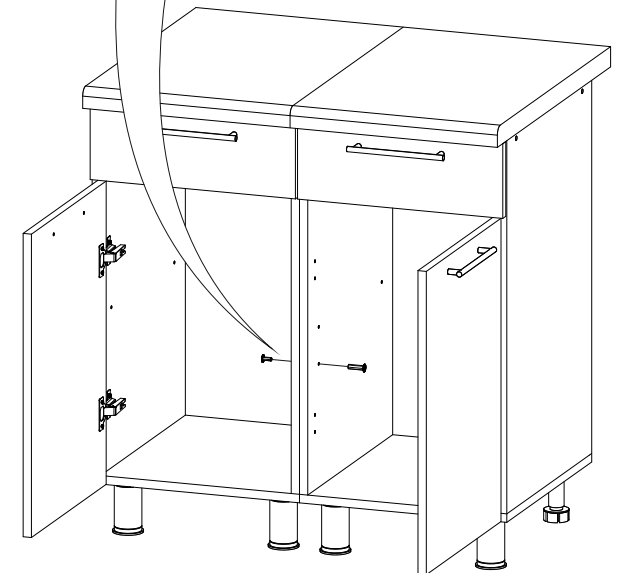

## Шкаф нижний с ящиком Аврора ШН1Я 400

В мебельном наборе могут быть конструктивные изменения, не указанные в данной инструкции и не ухудшающие качество изделия

400	816	470

16

14

15

№ дет.	Деталь/Detail	Размер/Size	Кол-во/Quantity	№ упак./№ pack
1	Бок левый/Side left	700x450	1	1/1
2	Бок правый/Side right	700x450	1	1/1
3	Крышка/Top	400x450	1	1/1
4	Полка/Shelf	365x420	1	1/1
5	Бок ящика левый/Side left	400x90	1	1/1
6	Бок ящика правый/Side right	400x90	1	1/1
7	Задняя стенка ящика/Back side	311x90	1	1/1
8-9	Планка/Plank	368x100	2	1/1
10	Задняя стенка ЛДВП/Back side	710x395	1	1/1
11	Дно ящика ЛДВП/Drawer bottom	340x400	1	1/1

№ дет.	Деталь/Detail	Размер/Size	Кол-во/Quantity	№ упак./№ pack
1*	Фасад/Front	140x396	1	1/1
2*	Фасад/Front	569x396	1	1/1

2

3

12

13

10

11

4