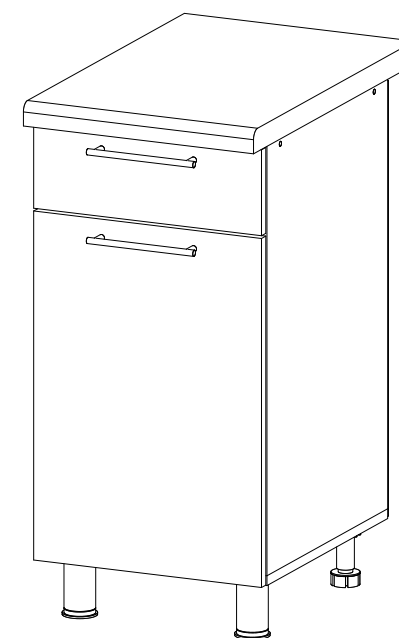

## Шкаф нижний с ящиком Аврора ШН1Я 400

В мебельном наборе могут быть конструктивные изменения, не указанные в данной инструкции и не ухудшающие качество изделия

400	816	470

16

14

15

№ дет.	Деталь/Detail	Размер/Size	Кол-во/Quantity	№ упак./№ pack
1	Бок левый/Side left	700x450	1	1/1
2	Бок правый/Side right	700x450	1	1/1
3	Крышка/Top	400x450	1	1/1
4	Полка/Shelf	365x420	1	1/1
5	Бок ящика левый/Side left	400x90	1	1/1
6	Бок ящика правый/Side right	400x90	1	1/1
7	Задняя стенка ящика/Back side	311x90	1	1/1
8-9	Планка/Plank	368x100	2	1/1
10	Задняя стенка ЛДВП/Back side	710x395	1	1/1
11	Дно ящика ЛДВП/Drawer bottom	340x400	1	1/1

№ дет.	Деталь/Detail	Размер/Size	Кол-во/Quantity	№ упак./№ pack
1*	Фасад/Front	140x396	1	1/1
2*	Фасад/Front	569x396	1	1/1

2

3

12

13

10

11

4