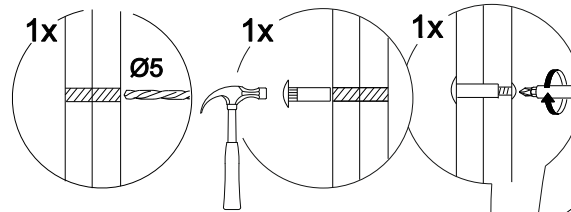

## Шкаф нижний с ящиком Аврора ШН1Я 400

В мебельном наборе могут быть конструктивные изменения, не указанные в данной инструкции и не ухудшающие качество изделия

400	816	470

16

14

15

№ дет.	Деталь/Detail	Размер/Size	Кол-во/Quantity	№ упак./№ pack
1	Бок левый/Side left	700x450	1	1/1
2	Бок правый/Side right	700x450	1	1/1
3	Крышка/Top	400x450	1	1/1
4	Полка/Shelf	365x420	1	1/1
5	Бок ящика левый/Side left	400x90	1	1/1
6	Бок ящика правый/Side right	400x90	1	1/1
7	Задняя стенка ящика/Back side	311x90	1	1/1
8-9	Планка/Plank	368x100	2	1/1
10	Задняя стенка ЛДВП/Back side	710x395	1	1/1
11	Дно ящика ЛДВП/Drawer bottom	340x400	1	1/1

№ дет.	Деталь/Detail	Размер/Size	Кол-во/Quantity	№ упак./№ pack
1*	Фасад/Front	140x396	1	1/1
2*	Фасад/Front	569x396	1	1/1

2

3

12

13

10

11

4