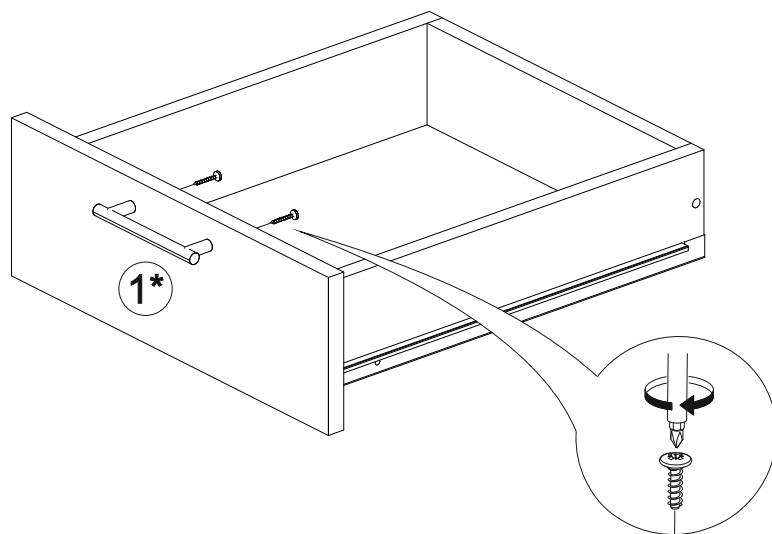

## Шкаф нижний с ящиком Аврора ШН1Я 400

В мебельном наборе могут быть конструктивные изменения, не указанные в данной инструкции и не ухудшающие качество изделия

400	816	470

16

14

15

№ дет.	Деталь/Detail	Размер/Size	Кол-во/Quantity	№ упак./№ pack
1	Бок левый/Side left	700x450	1	1/1
2	Бок правый/Side right	700x450	1	1/1
3	Крышка/Top	400x450	1	1/1
4	Полка/Shelf	365x420	1	1/1
5	Бок ящика левый/Side left	400x90	1	1/1
6	Бок ящика правый/Side right	400x90	1	1/1
7	Задняя стенка ящика/Back side	311x90	1	1/1
8-9	Планка/Plank	368x100	2	1/1
10	Задняя стенка ЛДВП/Back side	710x395	1	1/1
11	Дно ящика ЛДВП/Drawer bottom	340x400	1	1/1

№ дет.	Деталь/Detail	Размер/Size	Кол-во/Quantity	№ упак./№ pack
1*	Фасад/Front	140x396	1	1/1
2*	Фасад/Front	569x396	1	1/1

2

3

12

13

10

11

4