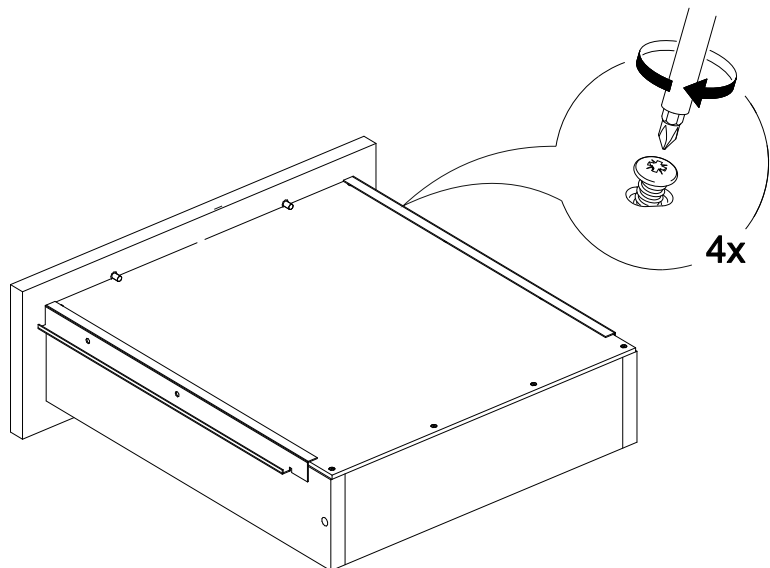

## Шкаф нижний с ящиком Аврора ШН1Я 400

В мебельном наборе могут быть конструктивные изменения, не указанные в данной инструкции и не ухудшающие качество изделия

400	816	470

16

14

15

№ дет.	Деталь/Detail	Размер/Size	Кол-во/Quantity	№ упак./№ pack
1	Бок левый/Side left	700x450	1	1/1
2	Бок правый/Side right	700x450	1	1/1
3	Крышка/Top	400x450	1	1/1
4	Полка/Shelf	365x420	1	1/1
5	Бок ящика левый/Side left	400x90	1	1/1
6	Бок ящика правый/Side right	400x90	1	1/1
7	Задняя стенка ящика/Back side	311x90	1	1/1
8-9	Планка/Plank	368x100	2	1/1
10	Задняя стенка ЛДВП/Back side	710x395	1	1/1
11	Дно ящика ЛДВП/Drawer bottom	340x400	1	1/1

№ дет.	Деталь/Detail	Размер/Size	Кол-во/Quantity	№ упак./№ pack
1*	Фасад/Front	140x396	1	1/1
2*	Фасад/Front	569x396	1	1/1

2

3

12

13

10

11

4