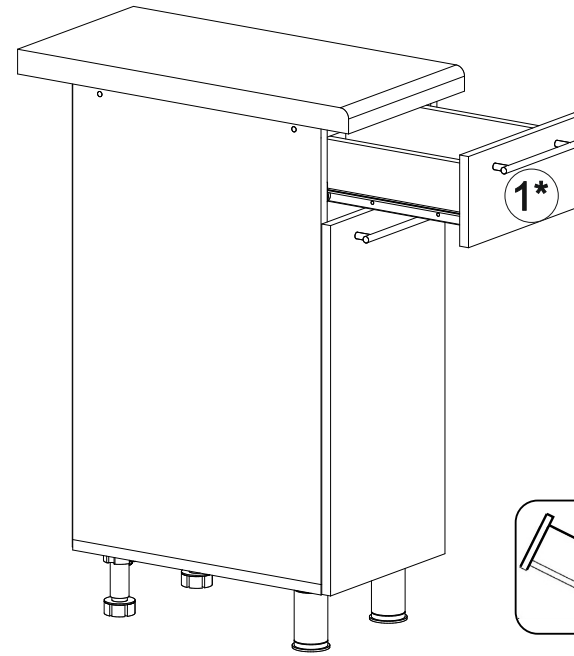

## Шкаф нижний с ящиком Аврора ШН1Я 400

В мебельном наборе могут быть конструктивные изменения, не указанные в данной инструкции и не ухудшающие качество изделия

400	816	470

16

14

15

№ дет.	Деталь/Detail	Размер/Size	Кол-во/Quantity	№ упак./№ pack
1	Бок левый/Side left	700x450	1	1/1
2	Бок правый/Side right	700x450	1	1/1
3	Крышка/Top	400x450	1	1/1
4	Полка/Shelf	365x420	1	1/1
5	Бок ящика левый/Side left	400x90	1	1/1
6	Бок ящика правый/Side right	400x90	1	1/1
7	Задняя стенка ящика/Back side	311x90	1	1/1
8-9	Планка/Plank	368x100	2	1/1
10	Задняя стенка ЛДВП/Back side	710x395	1	1/1
11	Дно ящика ЛДВП/Drawer bottom	340x400	1	1/1

№ дет.	Деталь/Detail	Размер/Size	Кол-во/Quantity	№ упак./№ pack
1*	Фасад/Front	140x396	1	1/1
2*	Фасад/Front	569x396	1	1/1

2

3

12

13

10

11

4