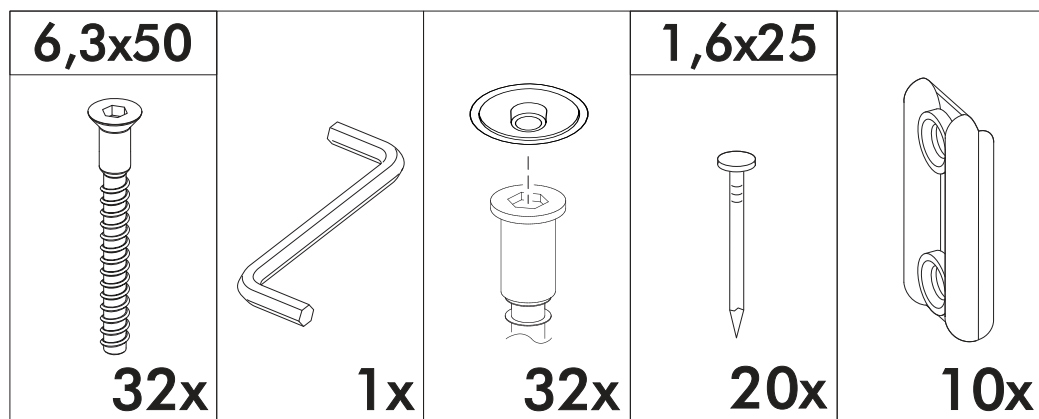

<https://interior-center.ru/>

ВЕНЕЦИЯ Кровать КР-160
VENICE Bed KR-160

1642	950	2032

RU Внимание! Чтобы избежать неприятных последствий, воспользуйтесь услугами профессиональных сборщиков мебели. Производитель оставляет за собой право вносить изменения в конструкцию изделий, не влияющие на функциональность и дизайн.

 1 2 3	A I		 L=mm	
1-2	Царга / Side panel	2	2000	300
3-8	Вязка / Binding	6	1610	230
9	Щит головной / Headboard	1	850	1642
10	Щит ножной / Footboard	1	300	1642
11-12	Щит-основание / Bed base	2	1995	795