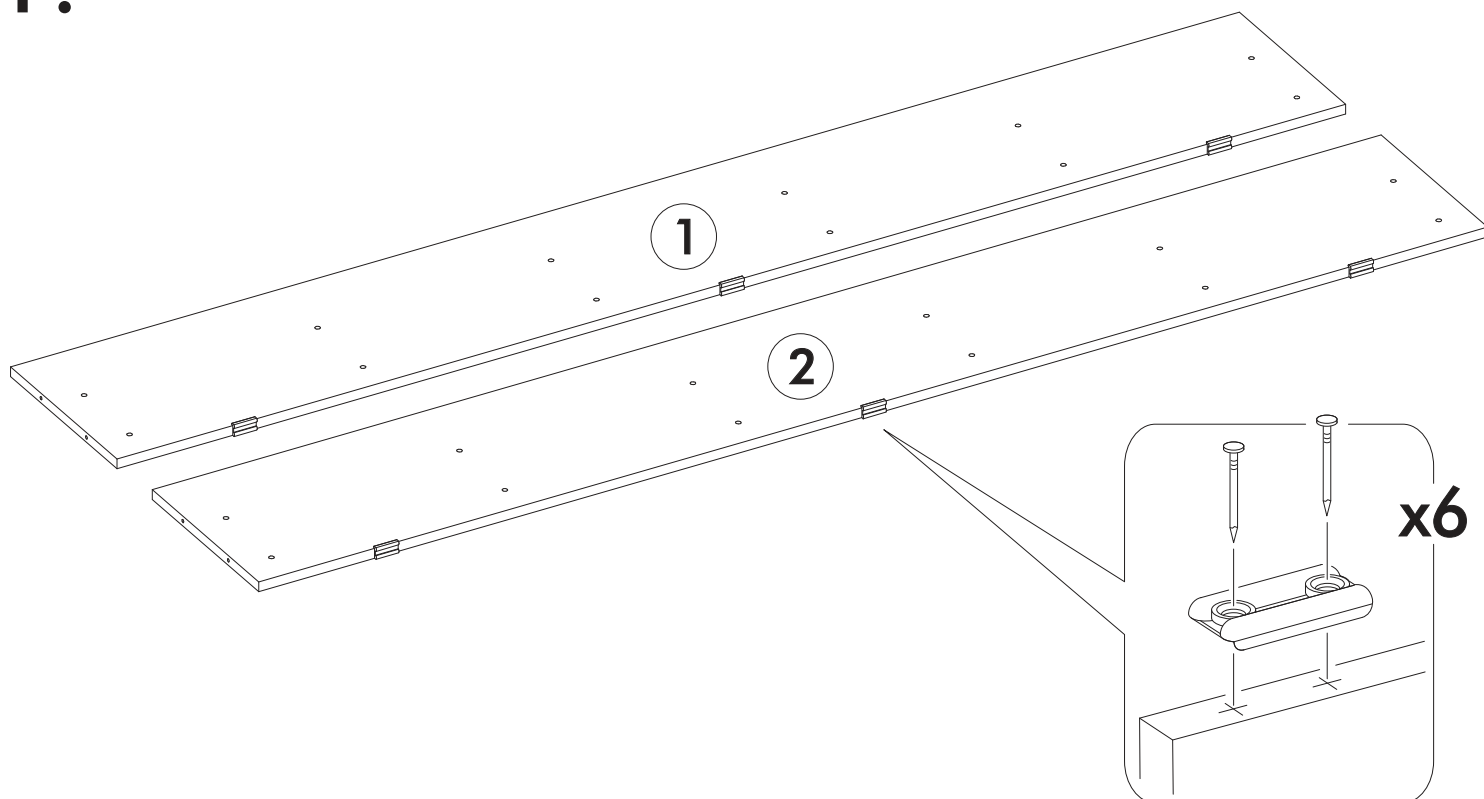

1 2 3	A I		 L=mm	
1-2	Царга / Side panel	2	2000	300
3-8	Вязка / Binding	6	1610	230
9	Щит головной / Headboard	1	850	1642
10	Щит ножной / Footboard	1	300	1642
11-12	Щит-основание / Bed base	2	1995	795

1.