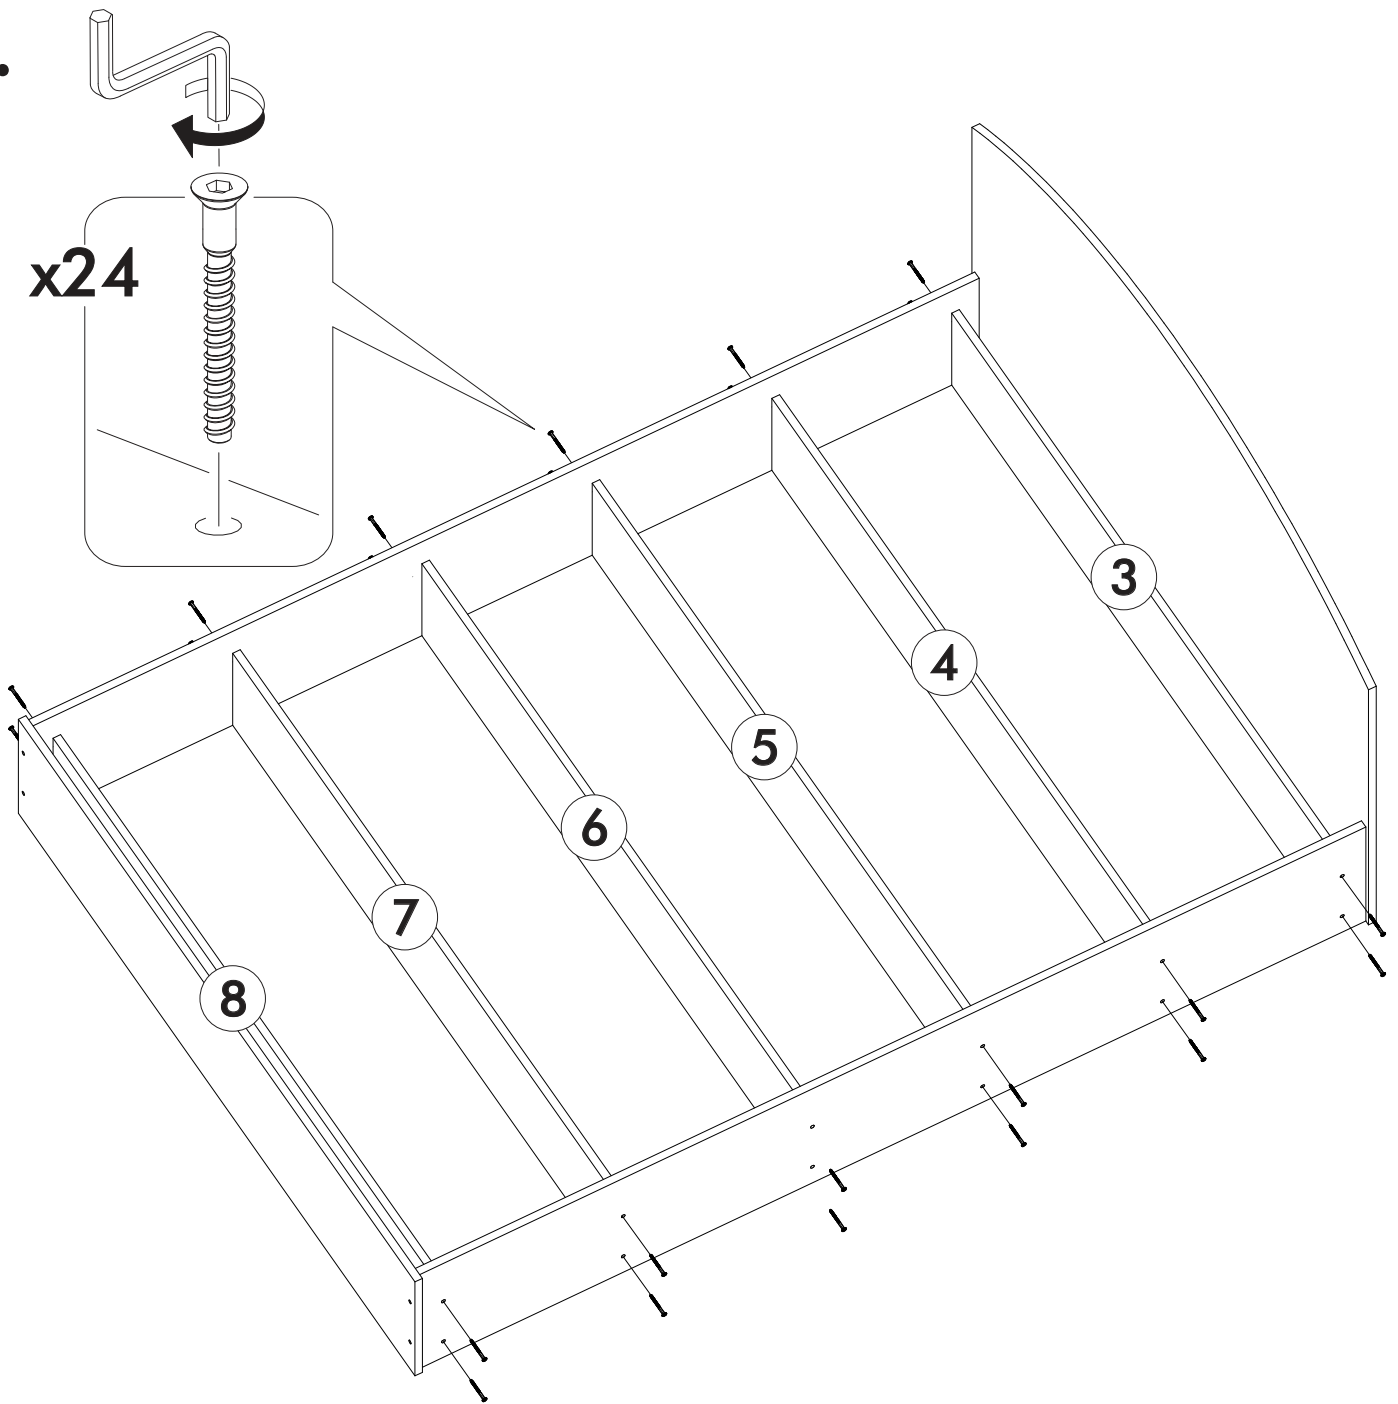

 1 2 3	A I		 L=mm	
1-2	Царга / Side panel	2	2000	300
3-8	Вязка / Binding	6	1610	230
9	Щит головной / Headboard	1	850	1642
10	Щит ножной / Footboard	1	300	1642
11-12	Щит-основание / Bed base	2	1995	795

1.

2.

3.

4

4.

5.

6.