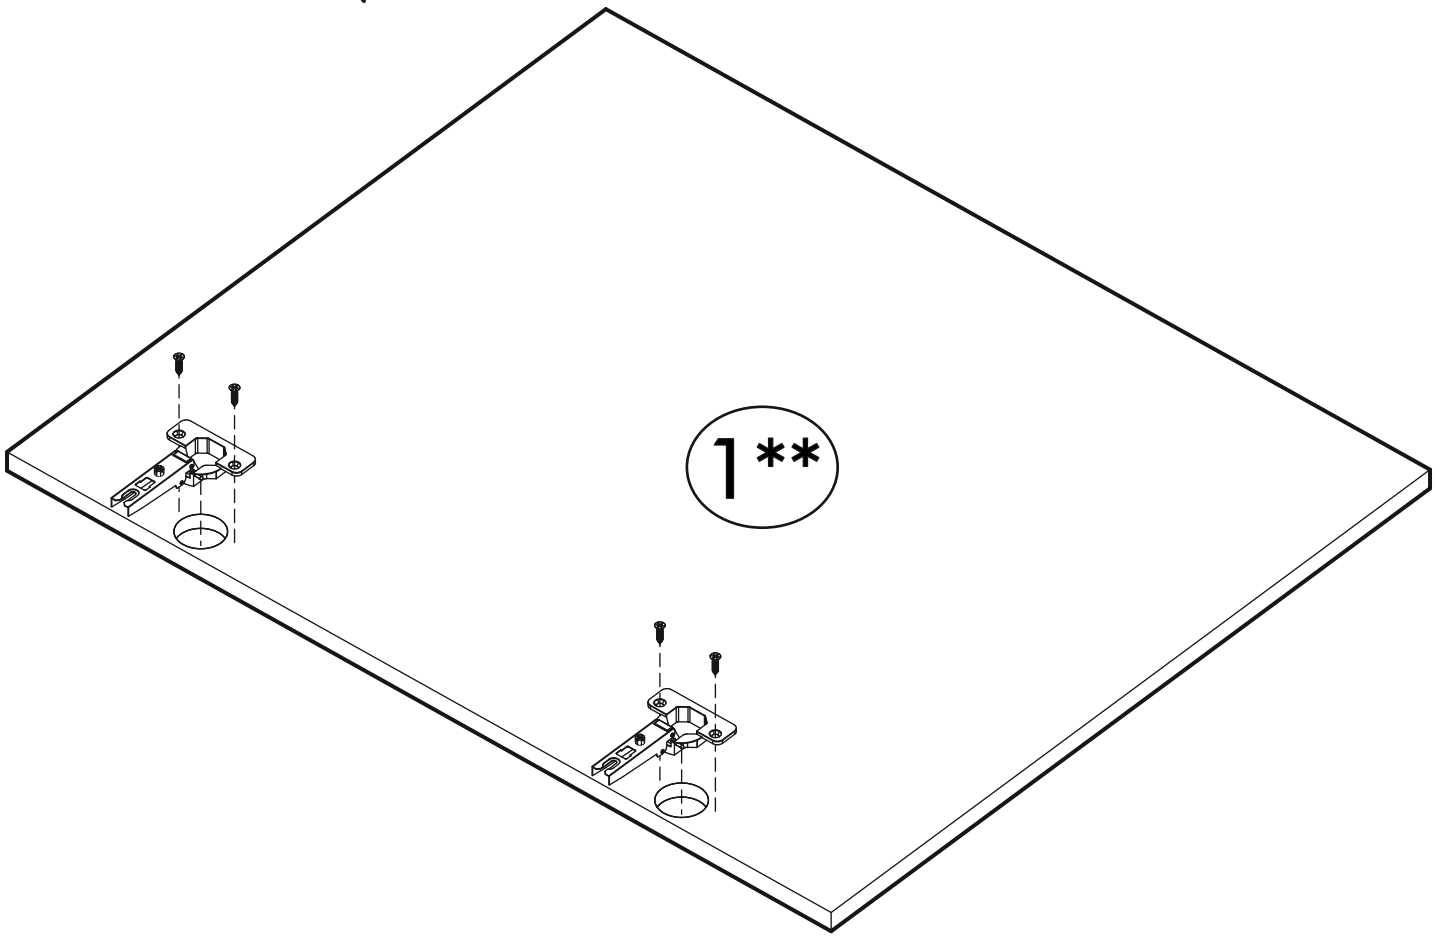

		6,3x50			3,5x16		3x16		1,6x25						
		8x			9x		40x		12x		82x				
6,3x13															
														16x	
		8x				12x				34x				2x	

	AI		 L=mm		
1	Бок правый / Right side	1	2016	550	1/2
2	Бок левый / Left side	1	2016	550	1/2
3	Крышка / Cap	1	600	550	2/2
4	Вязка / Binding	3	568	550	2/2
5	Вязка / Binding	1	568	550	2/2
6	Полка / Shelf	2	565	530	2/2
7	Цоколь / Plinth	1	600	100	2/2
8	Задняя стенка / Back wall	4	706	297	1/2
9	Задняя стенка / Back wall	2	616	297	1/2
10	Соединитель / Connector	2	682		1/2
11	Соединитель / Connector	1	598		1/2
1**	Фасад / Front	2	713	596	1/1

1.

2.

3.

4.

x2

5.

Во избежание опрокидывания пенал необходимо крепить к стене с помощью уголков (есть в комплекте)