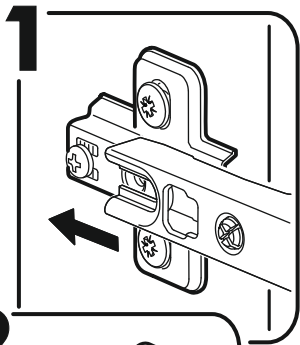

		6,3x50			3,5x16		3x16		1,6x25						
		8x			9x		40x		12x		82x				
6,3x13															
														16x	
		8x				12x				34x				2x	

	AI		 L=mm		
1	Бок правый / Right side	1	2016	550	1/2
2	Бок левый / Left side	1	2016	550	1/2
3	Крышка / Cap	1	600	550	2/2
4	Вязка / Binding	3	568	550	2/2
5	Вязка / Binding	1	568	550	2/2
6	Полка / Shelf	2	565	530	2/2
7	Цоколь / Plinth	1	600	100	2/2
8	Задняя стенка / Back wall	4	706	297	1/2
9	Задняя стенка / Back wall	2	616	297	1/2
10	Соединитель / Connector	2	682		1/2
11	Соединитель / Connector	1	598		1/2
1**	Фасад / Front	2	713	596	1/1

1.

2.

3.

4.

x2

5.

Во избежание опрокидывания пенал необходимо крепить к стене с помощью уголков (есть в комплекте)