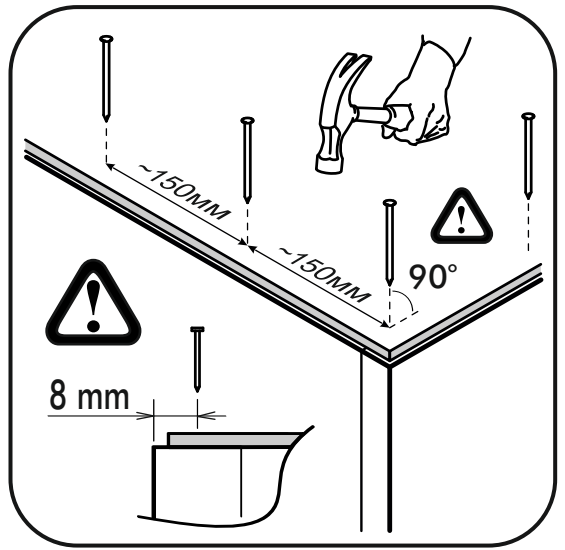

		6,3x50			3,5x16		3x16		1,6x25						
		8x			9x		40x		12x		82x				
6,3x13															
														16x	
		8x				12x				34x				2x	

	AI		 L=mm		
1	Бок правый / Right side	1	2016	550	1/2
2	Бок левый / Left side	1	2016	550	1/2
3	Крышка / Cap	1	600	550	2/2
4	Вязка / Binding	3	568	550	2/2
5	Вязка / Binding	1	568	550	2/2
6	Полка / Shelf	2	565	530	2/2
7	Цоколь / Plinth	1	600	100	2/2
8	Задняя стенка / Back wall	4	706	297	1/2
9	Задняя стенка / Back wall	2	616	297	1/2
10	Соединитель / Connector	2	682		1/2
11	Соединитель / Connector	1	598		1/2
1**	Фасад / Front	2	713	596	1/1

1.

2.

3.

4.

x2

5.

Во избежание опрокидывания пенал необходимо крепить к стене с помощью уголков (есть в комплекте)