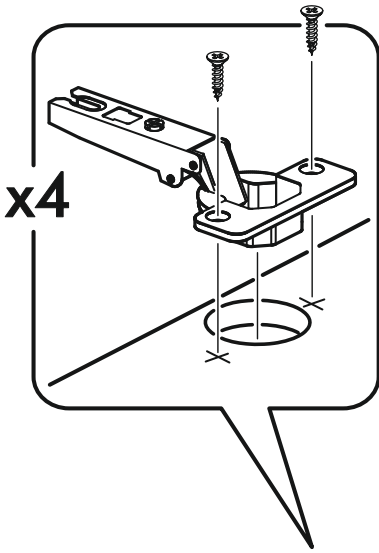

		6,3x50			3,5x16		3x16		1,6x25						
		8x			9x		40x		12x		82x				
6,3x13															
														16x	
		8x				12x				34x				2x	

	AI		 L=mm		
1	Бок правый / Right side	1	2016	550	1/2
2	Бок левый / Left side	1	2016	550	1/2
3	Крышка / Cap	1	600	550	2/2
4	Вязка / Binding	3	568	550	2/2
5	Вязка / Binding	1	568	550	2/2
6	Полка / Shelf	2	565	530	2/2
7	Цоколь / Plinth	1	600	100	2/2
8	Задняя стенка / Back wall	4	706	297	1/2
9	Задняя стенка / Back wall	2	616	297	1/2
10	Соединитель / Connector	2	682		1/2
11	Соединитель / Connector	1	598		1/2
1**	Фасад / Front	2	713	596	1/1

1.

2.

3.

4.

x2

5.

Во избежание опрокидывания пенал необходимо крепить к стене с помощью уголков (есть в комплекте)