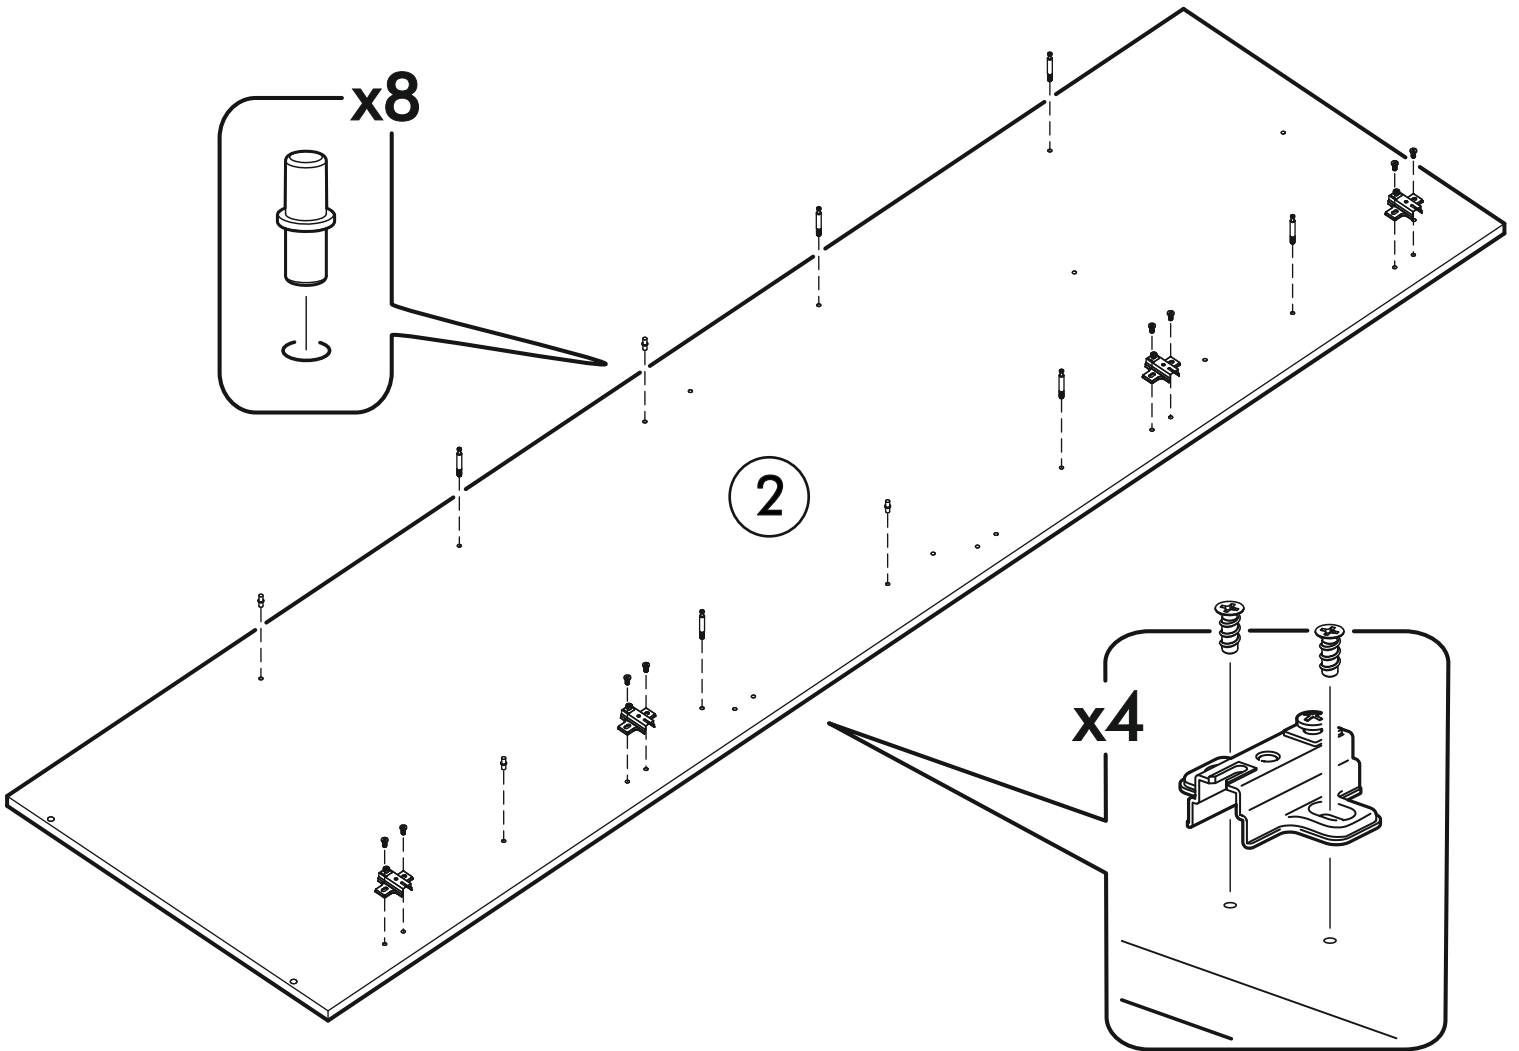

		6,3x50			3,5x16		3x16		1,6x25						
		8x			9x		40x		12x		82x				
6,3x13															
														16x	
		8x				12x				34x				2x	

	AI		 L=mm		
1	Бок правый / Right side	1	2016	550	1/2
2	Бок левый / Left side	1	2016	550	1/2
3	Крышка / Cap	1	600	550	2/2
4	Вязка / Binding	3	568	550	2/2
5	Вязка / Binding	1	568	550	2/2
6	Полка / Shelf	2	565	530	2/2
7	Цоколь / Plinth	1	600	100	2/2
8	Задняя стенка / Back wall	4	706	297	1/2
9	Задняя стенка / Back wall	2	616	297	1/2
10	Соединитель / Connector	2	682		1/2
11	Соединитель / Connector	1	598		1/2
1**	Фасад / Front	2	713	596	1/1

1.

2.

3.

4.

x2

5.

Во избежание опрокидывания пенал необходимо крепить к стене с помощью уголков (есть в комплекте)