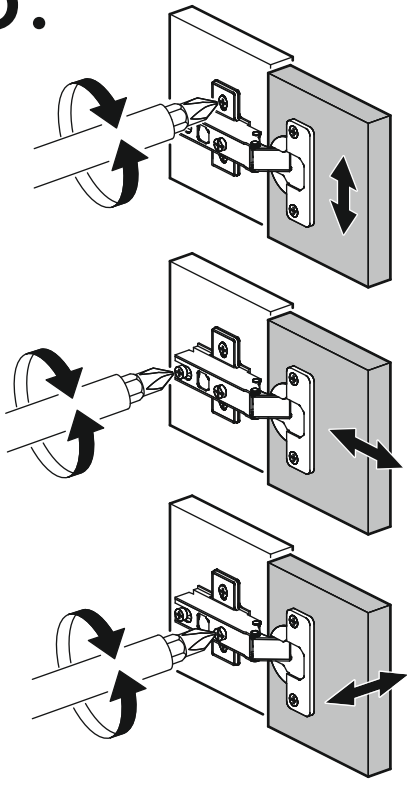

		6,3x50			3,5x16		3x16		1,6x25						
		8x			9x		40x		12x		82x				
6,3x13															
														16x	
		8x				12x				34x				2x	

	AI		 L=mm		
1	Бок правый / Right side	1	2016	550	1/2
2	Бок левый / Left side	1	2016	550	1/2
3	Крышка / Cap	1	600	550	2/2
4	Вязка / Binding	3	568	550	2/2
5	Вязка / Binding	1	568	550	2/2
6	Полка / Shelf	2	565	530	2/2
7	Цоколь / Plinth	1	600	100	2/2
8	Задняя стенка / Back wall	4	706	297	1/2
9	Задняя стенка / Back wall	2	616	297	1/2
10	Соединитель / Connector	2	682		1/2
11	Соединитель / Connector	1	598		1/2
1**	Фасад / Front	2	713	596	1/1

1.

2.

3.

4.

x2

5.

Во избежание опрокидывания пенал необходимо крепить к стене с помощью уголков (есть в комплекте)