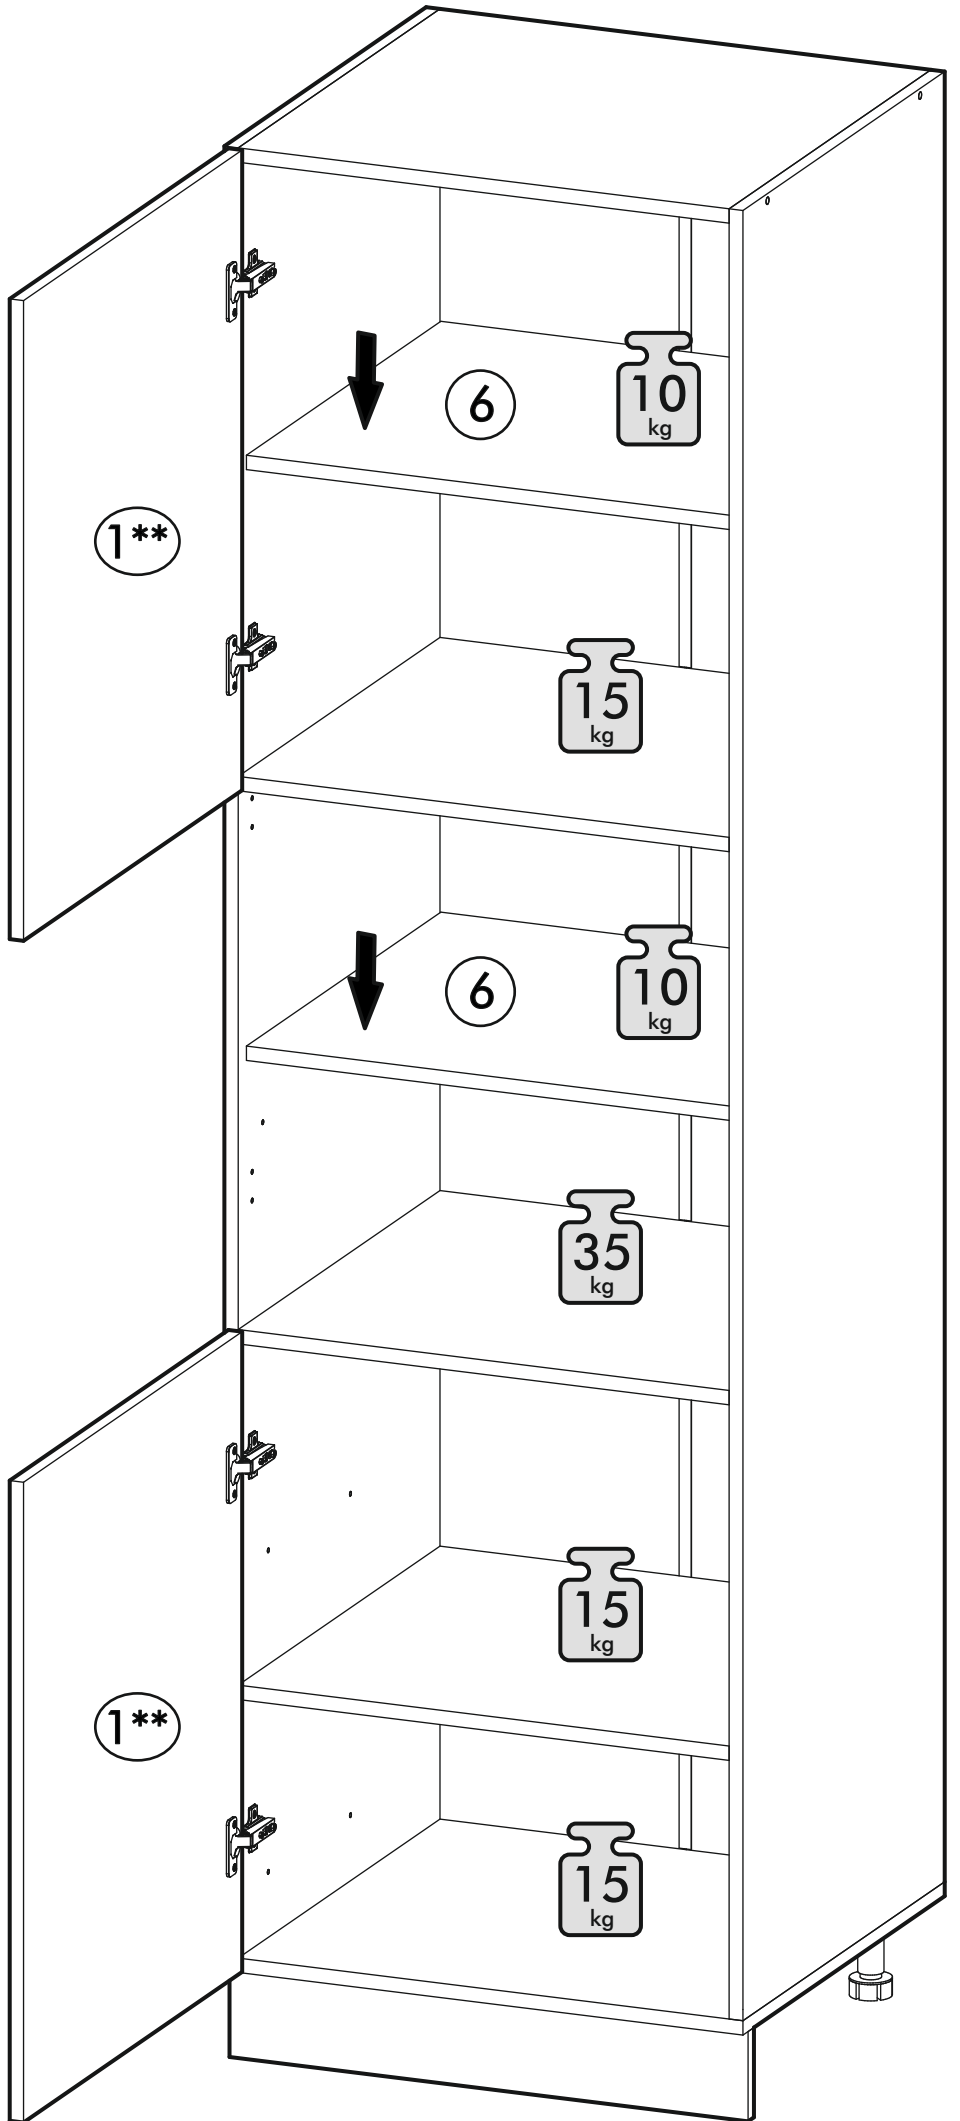

		6,3x50			3,5x16		3x16		1,6x25						
		8x			9x		40x		12x		82x				
6,3x13															
														16x	
		8x				12x				34x				2x	

	AI		 L=mm		
1	Бок правый / Right side	1	2016	550	1/2
2	Бок левый / Left side	1	2016	550	1/2
3	Крышка / Cap	1	600	550	2/2
4	Вязка / Binding	3	568	550	2/2
5	Вязка / Binding	1	568	550	2/2
6	Полка / Shelf	2	565	530	2/2
7	Цоколь / Plinth	1	600	100	2/2
8	Задняя стенка / Back wall	4	706	297	1/2
9	Задняя стенка / Back wall	2	616	297	1/2
10	Соединитель / Connector	2	682		1/2
11	Соединитель / Connector	1	598		1/2
1**	Фасад / Front	2	713	596	1/1

1.

2.

3.

4.

x2

5.

Во избежание опрокидывания пенал необходимо крепить к стене с помощью уголков (есть в комплекте)