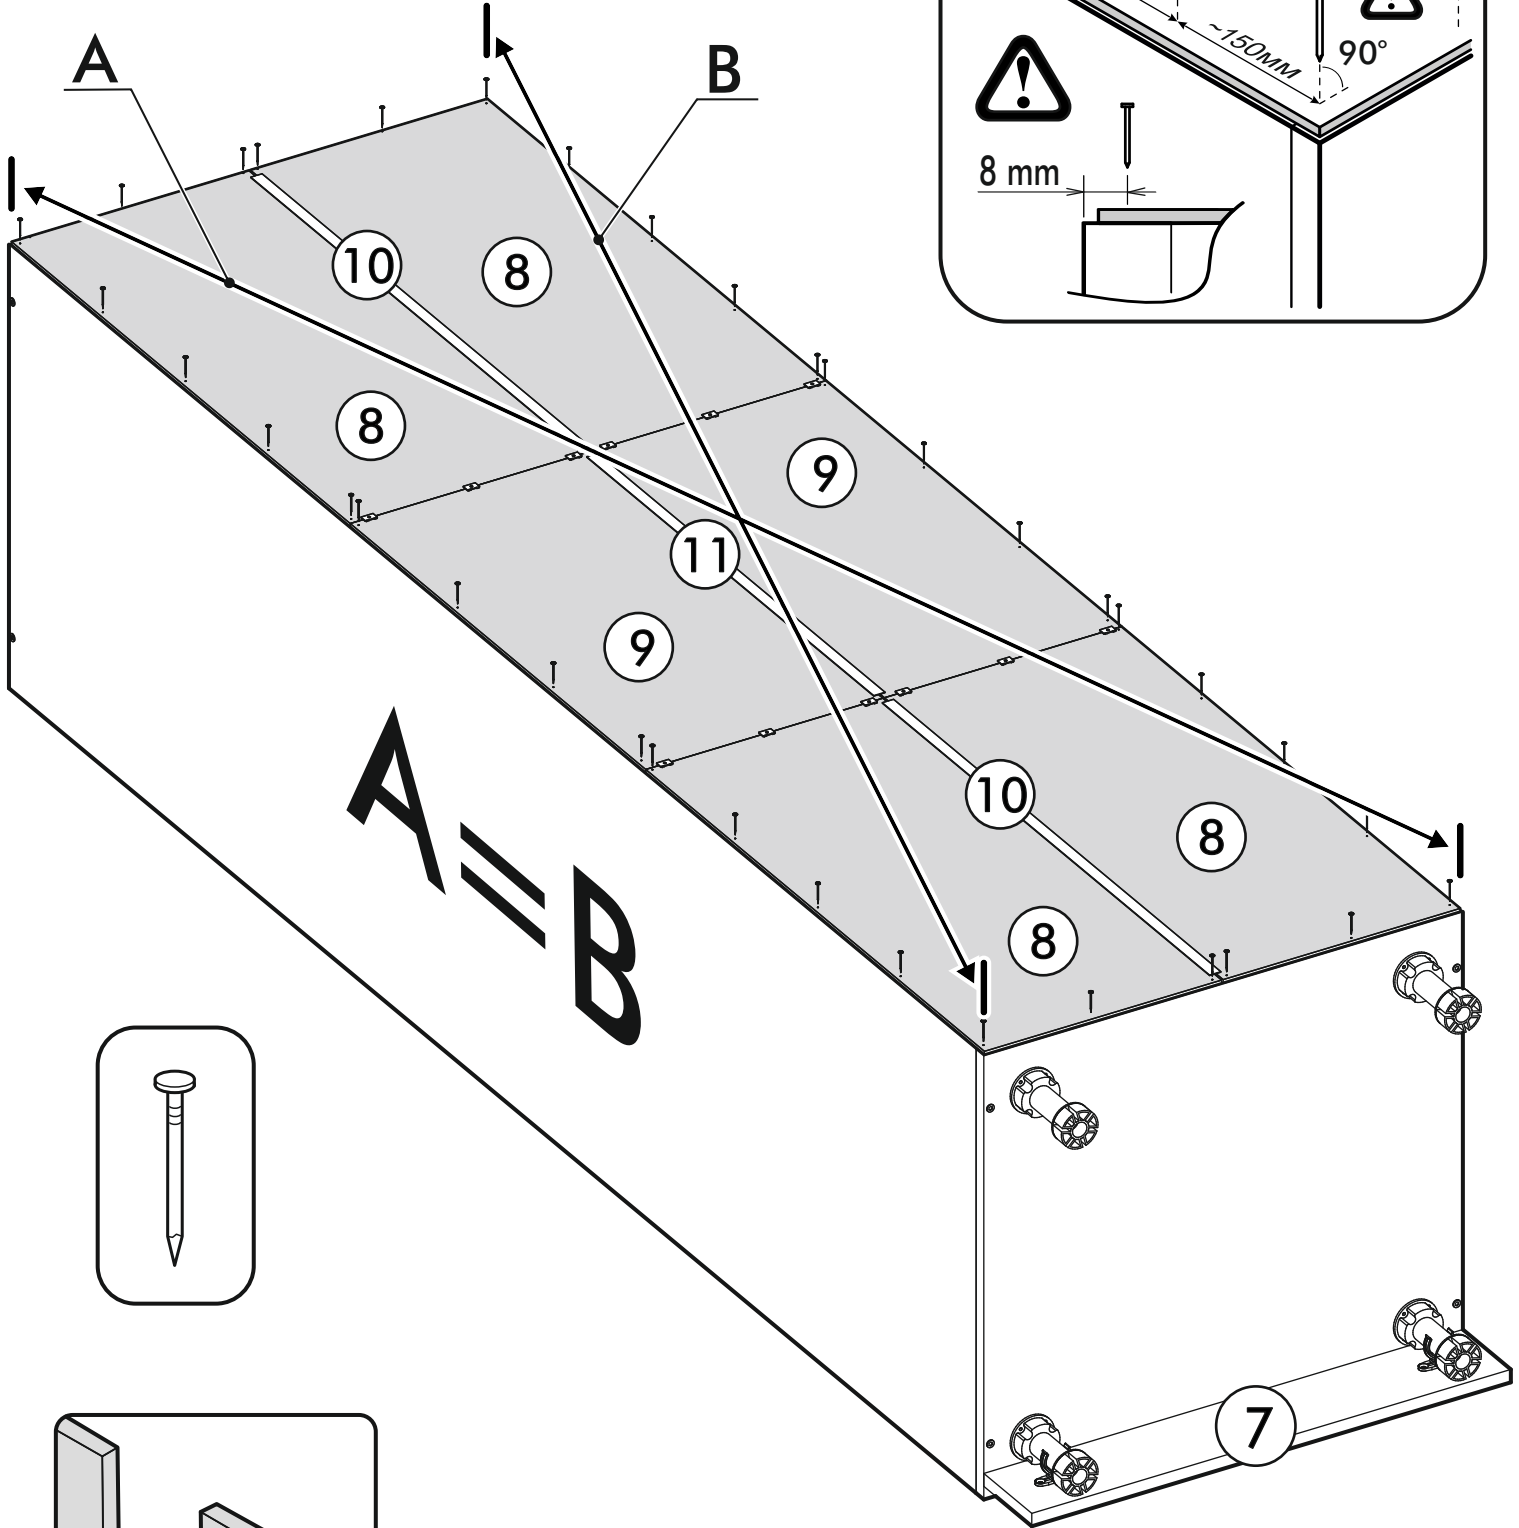

		6,3x50			3,5x16		3x16		1,6x25						
		8x			9x		40x		12x		82x				
6,3x13															
														16x	
		8x				12x				34x				2x	

	AI		 L=mm		
1	Бок правый / Right side	1	2016	550	1/2
2	Бок левый / Left side	1	2016	550	1/2
3	Крышка / Cap	1	600	550	2/2
4	Вязка / Binding	3	568	550	2/2
5	Вязка / Binding	1	568	550	2/2
6	Полка / Shelf	2	565	530	2/2
7	Цоколь / Plinth	1	600	100	2/2
8	Задняя стенка / Back wall	4	706	297	1/2
9	Задняя стенка / Back wall	2	616	297	1/2
10	Соединитель / Connector	2	682		1/2
11	Соединитель / Connector	1	598		1/2
1**	Фасад / Front	2	713	596	1/1

1.

2.

3.

4.

x2

5.

Во избежание опрокидывания пенал необходимо крепить к стене с помощью уголков (есть в комплекте)