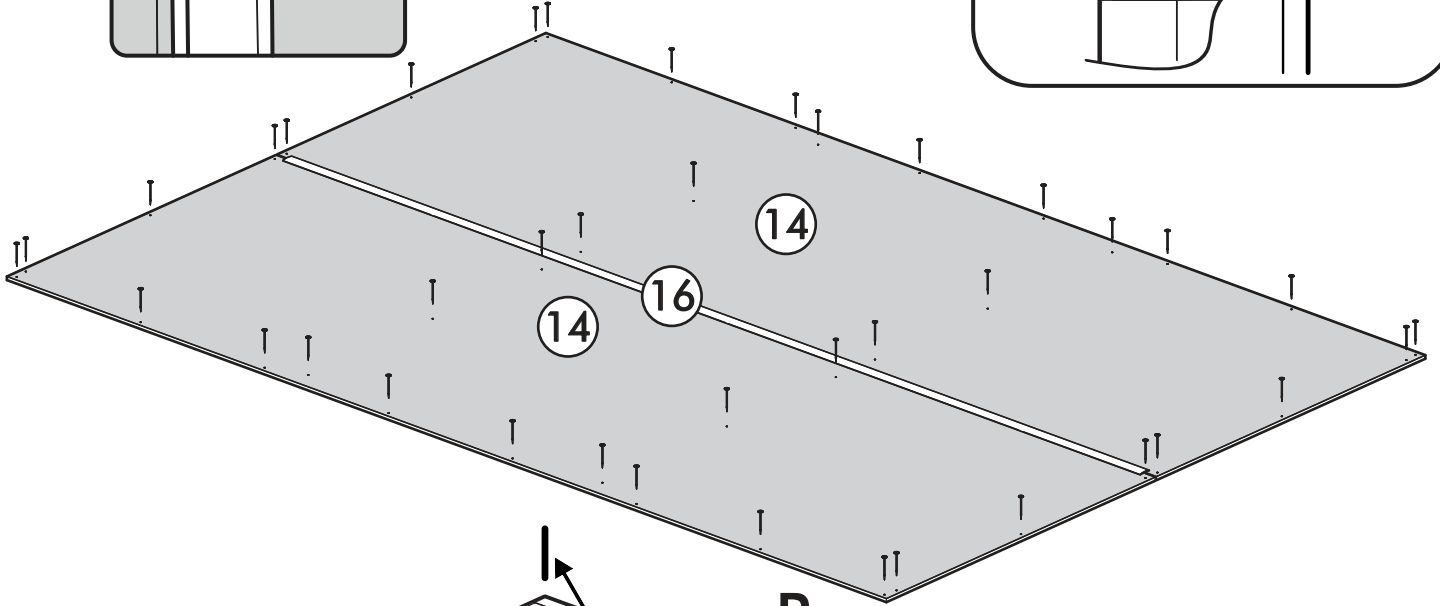

	<b>AI</b>				
1	Крышка верх / Top cover	1	1202	450	1/3
2	Крышка низ / Bottom cover	1	1202	430	1/3
3	Перегородка / The partition	2	786	430	1/3
4	Бок левый / Left side	1	786	430	1/3
5	Бок правый / Right side	1	786	430	1/3
6	Полка / Shelf	2	382	420	1/3
7	Полка / Shelf	1	366	420	1/3
8	Перегородка / The partition	2	216	430	1/3
9	Бок ящика левый / The side of the drawer is left	3	400	120	1/3
10	Бок ящика правый / The right side of the drawer	3	400	120	1/3
11	Вязка ящика / Knitting a box	3	310	120	1/3
12	Фасад / Front	3	596	396	2/3
13	Фасад ящика / The facade of the box	3	196	396	2/3
14	Стенка задняя / The back wall	2	406	1196	1/3
15	Дно ящика / Bottom of the drawer	3	340	398	1/3
16	Соединитель ДВП / Connector	1	1166		1/3

1.

2.

3.

4.

5.

6.

7.