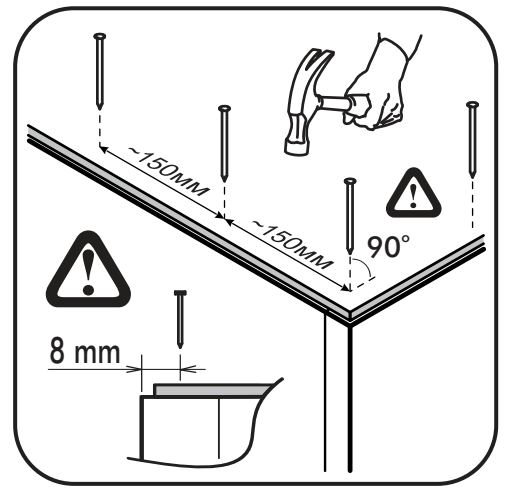

	<b>AI</b>				
1	Крышка верх / Top cover	1	1202	450	1/3
2	Крышка низ / Bottom cover	1	1202	430	1/3
3	Перегородка / The partition	2	786	430	1/3
4	Бок левый / Left side	1	786	430	1/3
5	Бок правый / Right side	1	786	430	1/3
6	Полка / Shelf	2	382	420	1/3
7	Полка / Shelf	1	366	420	1/3
8	Перегородка / The partition	2	216	430	1/3
9	Бок ящика левый / The side of the drawer is left	3	400	120	1/3
10	Бок ящика правый / The right side of the drawer	3	400	120	1/3
11	Вязка ящика / Knitting a box	3	310	120	1/3
12	Фасад / Front	3	596	396	2/3
13	Фасад ящика / The facade of the box	3	196	396	2/3
14	Стенка задняя / The back wall	2	406	1196	1/3
15	Дно ящика / Bottom of the drawer	3	340	398	1/3
16	Соединитель ДВП / Connector	1	1166		1/3

1.

2.

3.

4.

5.

6.

7.