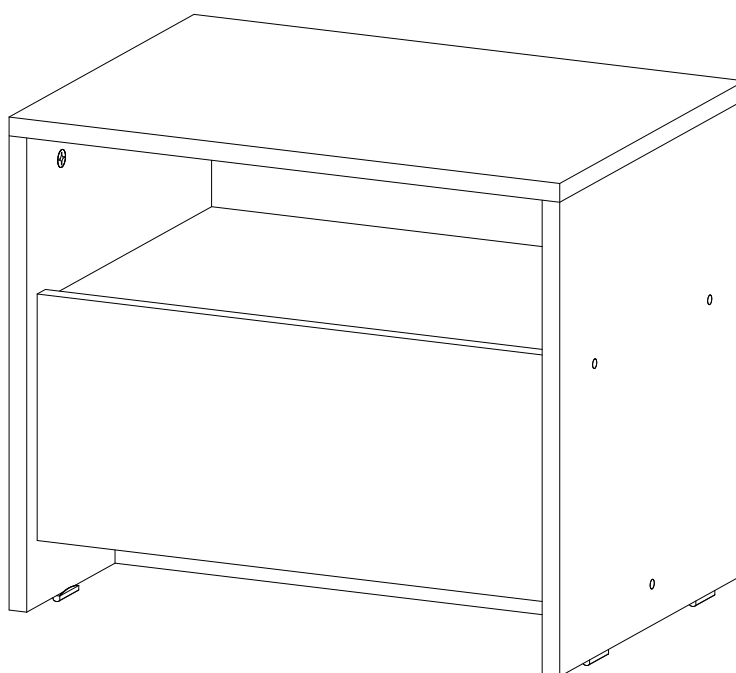

<https://interior-center.ru/>

ДУБЛИН Тумба ТБ-500
DUBLIN Cabinet TB-500

500	420	360

RU Внимание! Чтобы избежать неприятных последствий, воспользуйтесь услугами профессиональных сборщиков мебели. Производитель оставляет за собой право вносить изменения в конструкцию изделий, не влияющие на функциональность и дизайн.

6,3x50		3,5x16		1,6x25		
						
8x	1x	8x	8x	30x	6x	3x
300mm						
						
1x		4x				

 1 2 3	AI		 L=mm	
1	Бок левый / Left side	1	404	360
2	Бок правый / Right side	1	404	360
3	Крышка / Top	1	500	360
4	Вязка / Binding	1	468	330
5	Цоколь / Socle	1	468	70
6	Бок ящика левый / Drawer side	1	300	140
7	Бок ящика правый / Drawer side	1	300	140
8	Задняя стенка ящика / Drawer binding	1	410	140
9	Фасад ящика / Drawer facade	1	462	210
10	Дно ящика ЛДВП / Drawer bottom	1	440	300
11	Задняя стенка ЛДВП / Back wall	1	495	355