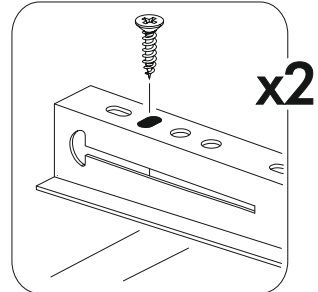

6,3x50		3,5x16		1,6x25		
						
8x	1x	8x	8x	30x	6x	3x
300mm						
						
1x		4x				

 1 2 3	AI		 L=mm	
1	Бок левый / Left side	1	404	360
2	Бок правый / Right side	1	404	360
3	Крышка / Top	1	500	360
4	Вязка / Binding	1	468	330
5	Цоколь / Socle	1	468	70
6	Бок ящика левый / Drawer side	1	300	140
7	Бок ящика правый / Drawer side	1	300	140
8	Задняя стенка ящика / Drawer binding	1	410	140
9	Фасад ящика / Drawer facade	1	462	210
10	Дно ящика ЛДВП / Drawer bottom	1	440	300
11	Задняя стенка ЛДВП / Back wall	1	495	355

1.

2.

3.

4.

5.

6.

7.

8.