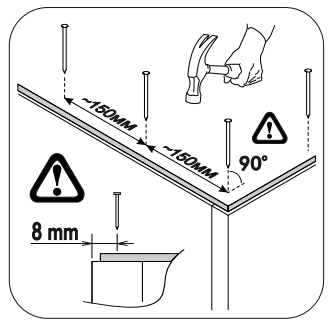

6,3x50		3,5x16		1,6x25		
						
8x	1x	8x	8x	30x	6x	3x
300mm						
						
1x		4x				

 1 2 3	AI		 L=mm	
1	Бок левый / Left side	1	404	360
2	Бок правый / Right side	1	404	360
3	Крышка / Top	1	500	360
4	Вязка / Binding	1	468	330
5	Цоколь / Socle	1	468	70
6	Бок ящика левый / Drawer side	1	300	140
7	Бок ящика правый / Drawer side	1	300	140
8	Задняя стенка ящика / Drawer binding	1	410	140
9	Фасад ящика / Drawer facade	1	462	210
10	Дно ящика ЛДВП / Drawer bottom	1	440	300
11	Задняя стенка ЛДВП / Back wall	1	495	355

1.

2.

3.

4.

5.

6.

7.

8.