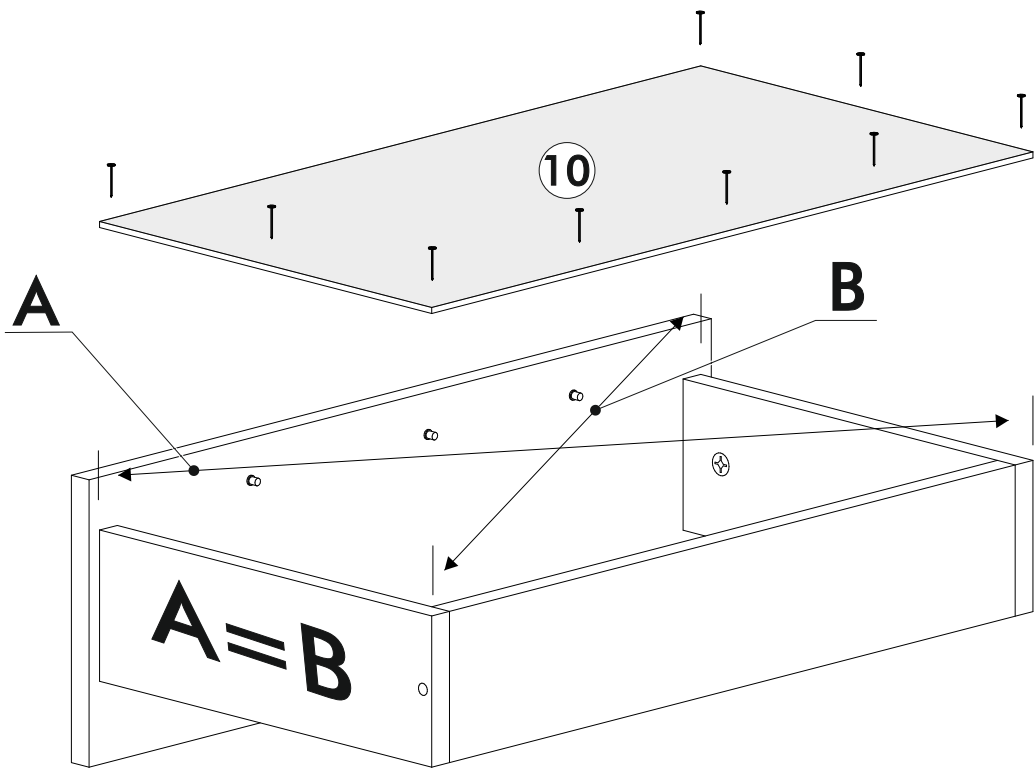

6,3x50		3,5x16		1,6x25		
						
8x	1x	8x	8x	30x	6x	3x
300mm						
						
1x		4x				

 1 2 3	AI		 L=mm	
1	Бок левый / Left side	1	404	360
2	Бок правый / Right side	1	404	360
3	Крышка / Top	1	500	360
4	Вязка / Binding	1	468	330
5	Цоколь / Socle	1	468	70
6	Бок ящика левый / Drawer side	1	300	140
7	Бок ящика правый / Drawer side	1	300	140
8	Задняя стенка ящика / Drawer binding	1	410	140
9	Фасад ящика / Drawer facade	1	462	210
10	Дно ящика ЛДВП / Drawer bottom	1	440	300
11	Задняя стенка ЛДВП / Back wall	1	495	355

1.

2.

3.

4.

5.

6.

7.

8.