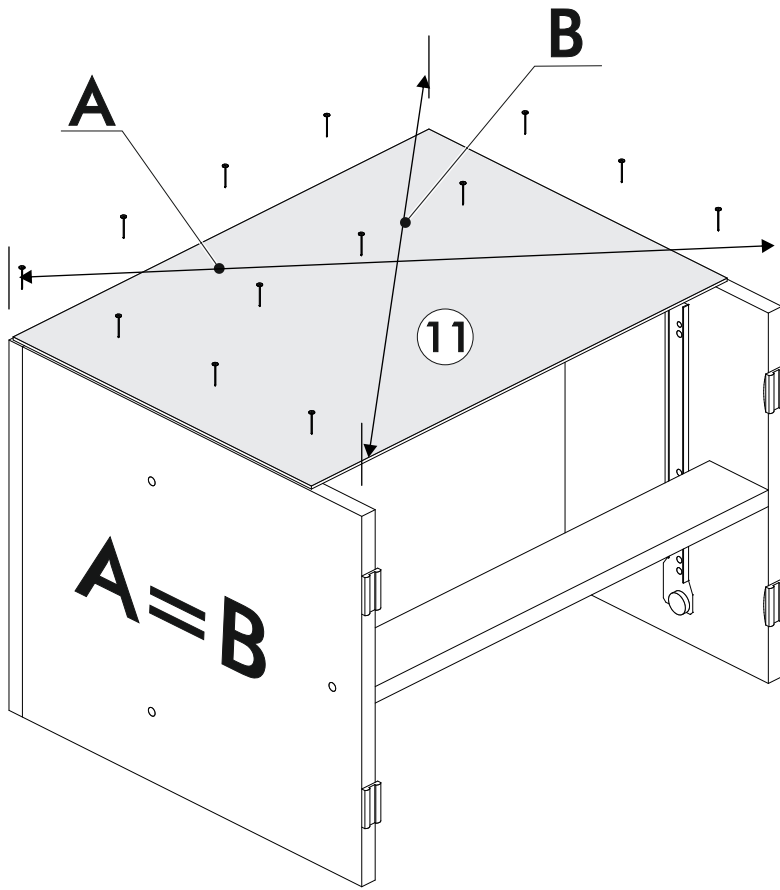

6,3x50		3,5x16		1,6x25		
						
8x	1x	8x	8x	30x	6x	3x
300mm						
						
1x		4x				

 1 2 3	AI		 L=mm	
1	Бок левый / Left side	1	404	360
2	Бок правый / Right side	1	404	360
3	Крышка / Top	1	500	360
4	Вязка / Binding	1	468	330
5	Цоколь / Socle	1	468	70
6	Бок ящика левый / Drawer side	1	300	140
7	Бок ящика правый / Drawer side	1	300	140
8	Задняя стенка ящика / Drawer binding	1	410	140
9	Фасад ящика / Drawer facade	1	462	210
10	Дно ящика ЛДВП / Drawer bottom	1	440	300
11	Задняя стенка ЛДВП / Back wall	1	495	355

1.

2.

3.

4.

5.

6.

7.

8.