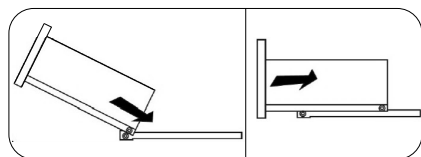

Шкаф нижний с ящиками ШНЯ 500

В мебельном наборе могут быть конструктивные изменения, не указанные в данной инструкции и не ухудшающие качество изделия

500	816	520

15

Внимание! ПРИМЕР соединения двух соседних модулей между собой

13

14

№ дет.	Деталь/Detail	Размер/Size	Кол-во/ Quantity	№ упак./ № pack
1	Бок левый/Side left	700x500	1	1/1
2	Бок правый/Side right	700x500	1	1/1
3	Крышка/Top	500x500	1	1/1
4-5	Планка/Plank	468x116	2	1/1
6-8	Задняя стенка ящика/Back side	411x90	3	1/1
9	Задняя стенка ящика/Back side	411x150	1	1/1
10-12	Бок ящика левый/Side left	400x90	3	1/1
13-15	Бок ящика правый/Side right	400x90	3	1/1
16	Бок ящика левый/Side left	400x150	1	1/1
17	Бок ящика правый/Side right	400x150	1	1/1
18	Цоколь/Socle	500x100	1	1/1
19-22	Дно ящика ЛДВП/Drawer bottom	440x400	4	1/1
23	Задняя стенка ЛДВП/Back side	710x495	1	1/1