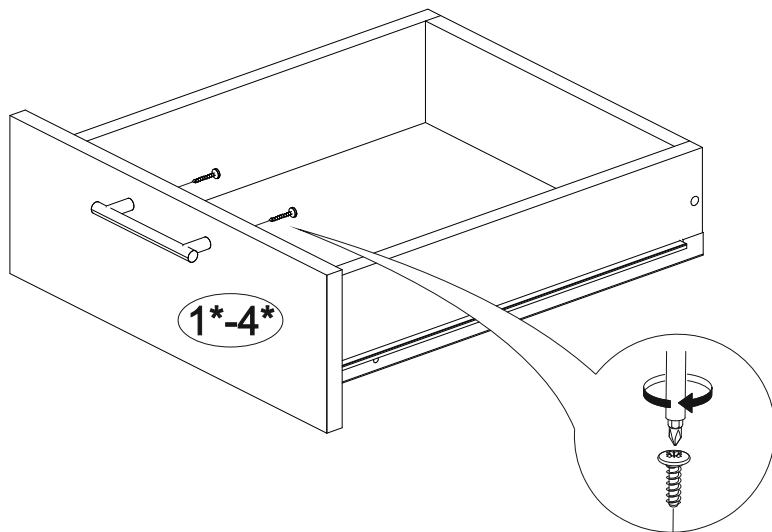

Шкаф нижний с ящиками ШНЯ 500

В мебельном наборе могут быть конструктивные изменения, не указанные в данной инструкции и не ухудшающие качество изделия

500	816	520

15

Внимание! ПРИМЕР соединения двух соседних модулей между собой

13

14

№ дет.	Деталь/Detail	Размер/Size	Кол-во/ Quantity	№ упак./ № pack
1	Бок левый/Side left	700x500	1	1/1
2	Бок правый/Side right	700x500	1	1/1
3	Крышка/Top	500x500	1	1/1
4-5	Планка/Plank	468x116	2	1/1
6-8	Задняя стенка ящика/Back side	411x90	3	1/1
9	Задняя стенка ящика/Back side	411x150	1	1/1
10-12	Бок ящика левый/Side left	400x90	3	1/1
13-15	Бок ящика правый/Side right	400x90	3	1/1
16	Бок ящика левый/Side left	400x150	1	1/1
17	Бок ящика правый/Side right	400x150	1	1/1
18	Цоколь/Socle	500x100	1	1/1
19-22	Дно ящика ЛДВП/Drawer bottom	440x400	4	1/1
23	Задняя стенка ЛДВП/Back side	710x495	1	1/1