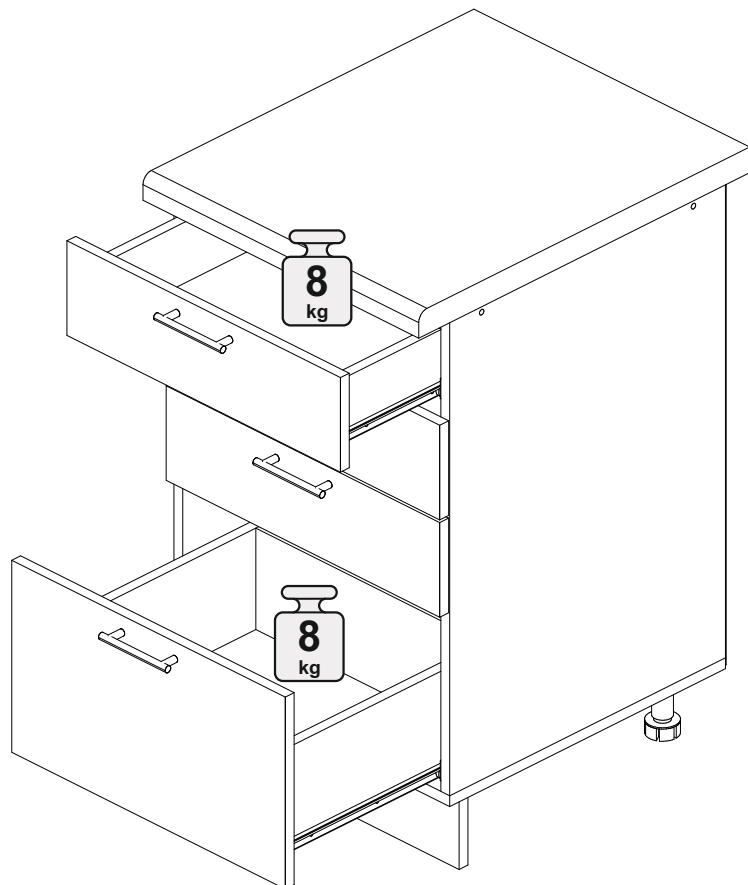

Шкаф нижний с ящиками ШНЯ 500

В мебельном наборе могут быть конструктивные изменения, не указанные в данной инструкции и не ухудшающие качество изделия

500	816	520

15

Внимание! ПРИМЕР соединения двух соседних модулей между собой

13

14

№ дет.	Деталь/Detail	Размер/Size	Кол-во/ Quantity	№ упак./ № pack
1	Бок левый/Side left	700x500	1	1/1
2	Бок правый/Side right	700x500	1	1/1
3	Крышка/Top	500x500	1	1/1
4-5	Планка/Plank	468x116	2	1/1
6-8	Задняя стенка ящика/Back side	411x90	3	1/1
9	Задняя стенка ящика/Back side	411x150	1	1/1
10-12	Бок ящика левый/Side left	400x90	3	1/1
13-15	Бок ящика правый/Side right	400x90	3	1/1
16	Бок ящика левый/Side left	400x150	1	1/1
17	Бок ящика правый/Side right	400x150	1	1/1
18	Цоколь/Socle	500x100	1	1/1
19-22	Дно ящика ЛДВП/Drawer bottom	440x400	4	1/1
23	Задняя стенка ЛДВП/Back side	710x495	1	1/1