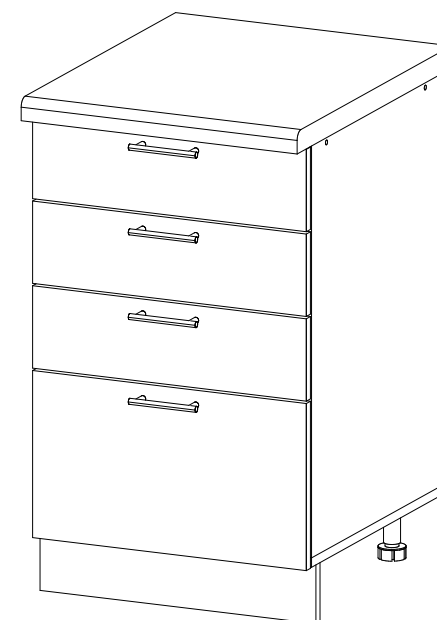

Шкаф нижний с ящиками ШНЯ 500

В мебельном наборе могут быть конструктивные изменения, не указанные в данной инструкции и не ухудшающие качество изделия

500	816	520

15

Внимание! ПРИМЕР соединения двух соседних модулей между собой

13

14

№ дет.	Деталь/Detail	Размер/Size	Кол-во/ Quantity	№ упак./ № pack
1	Бок левый/Side left	700x500	1	1/1
2	Бок правый/Side right	700x500	1	1/1
3	Крышка/Top	500x500	1	1/1
4-5	Планка/Plank	468x116	2	1/1
6-8	Задняя стенка ящика/Back side	411x90	3	1/1
9	Задняя стенка ящика/Back side	411x150	1	1/1
10-12	Бок ящика левый/Side left	400x90	3	1/1
13-15	Бок ящика правый/Side right	400x90	3	1/1
16	Бок ящика левый/Side left	400x150	1	1/1
17	Бок ящика правый/Side right	400x150	1	1/1
18	Цоколь/Socle	500x100	1	1/1
19-22	Дно ящика ЛДВП/Drawer bottom	440x400	4	1/1
23	Задняя стенка ЛДВП/Back side	710x495	1	1/1