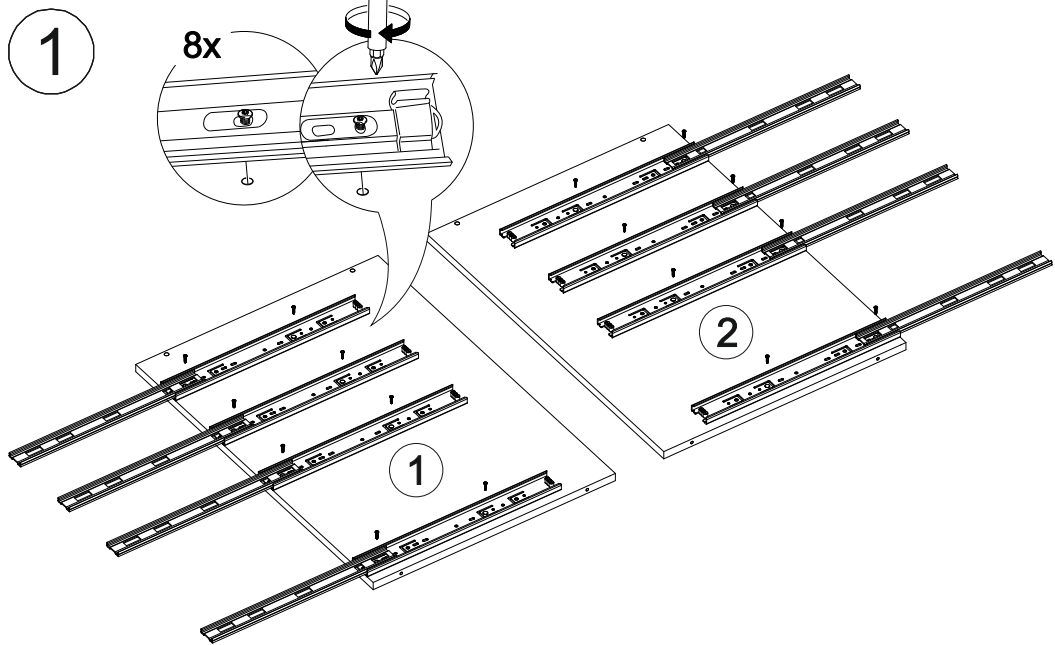

13

14

№ дет.	Деталь/Detail	Размер/Size	Кол-во/ Quantity	№ упак./ № pack
1	Бок левый/Side left	700x500	1	1/1
2	Бок правый/Side right	700x500	1	1/1
3	Крышка/Top	500x500	1	1/1
4-5	Планка/Plank	468x116	2	1/1
6-8	Задняя стенка ящика/Back side	411x90	3	1/1
9	Задняя стенка ящика/Back side	411x150	1	1/1
10-12	Бок ящика левый/Side left	400x90	3	1/1
13-15	Бок ящика правый/Side right	400x90	3	1/1
16	Бок ящика левый/Side left	400x150	1	1/1
17	Бок ящика правый/Side right	400x150	1	1/1
18	Цоколь/Socle	500x100	1	1/1
19-22	Дно ящика ЛДВП/Drawer bottom	440x400	4	1/1
23	Задняя стенка ЛДВП/Back side	710x495	1	1/1

№ дет.	Деталь/Detail	Размер/Size	Кол-во/ Quantity	№ упак./ № pack
1*-3*	Фасад/Front	140x496	3	1/1
4*	Фасад/Front	284x496	1	1/1

9

10

3

4

5

6

7