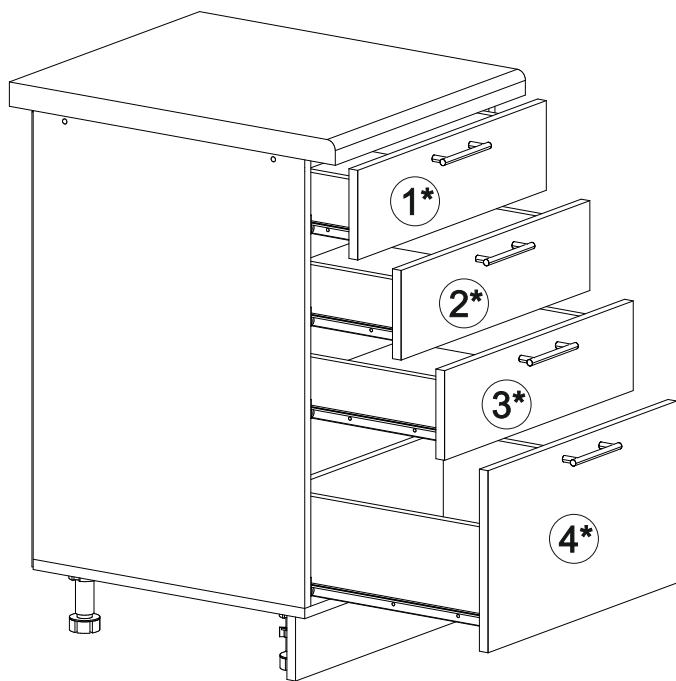

Шкаф нижний с ящиками ШНЯ 500

В мебельном наборе могут быть конструктивные изменения, не указанные в данной инструкции и не ухудшающие качество изделия

500	816	520

15

Внимание! ПРИМЕР соединения двух соседних модулей между собой

13

14

№ дет.	Деталь/Detail	Размер/Size	Кол-во/ Quantity	№ упак./ № pack
1	Бок левый/Side left	700x500	1	1/1
2	Бок правый/Side right	700x500	1	1/1
3	Крышка/Top	500x500	1	1/1
4-5	Планка/Plank	468x116	2	1/1
6-8	Задняя стенка ящика/Back side	411x90	3	1/1
9	Задняя стенка ящика/Back side	411x150	1	1/1
10-12	Бок ящика левый/Side left	400x90	3	1/1
13-15	Бок ящика правый/Side right	400x90	3	1/1
16	Бок ящика левый/Side left	400x150	1	1/1
17	Бок ящика правый/Side right	400x150	1	1/1
18	Цоколь/Socle	500x100	1	1/1
19-22	Дно ящика ЛДВП/Drawer bottom	440x400	4	1/1
23	Задняя стенка ЛДВП/Back side	710x495	1	1/1

№ дет.	Деталь/Detail	Размер/Size	Кол-во/ Quantity	№ упак./ № pack
1*-3*	Фасад/Front	140x496	3	1/1
4*	Фасад/Front	284x496	1	1/1

9

10

3

4

5

6

7