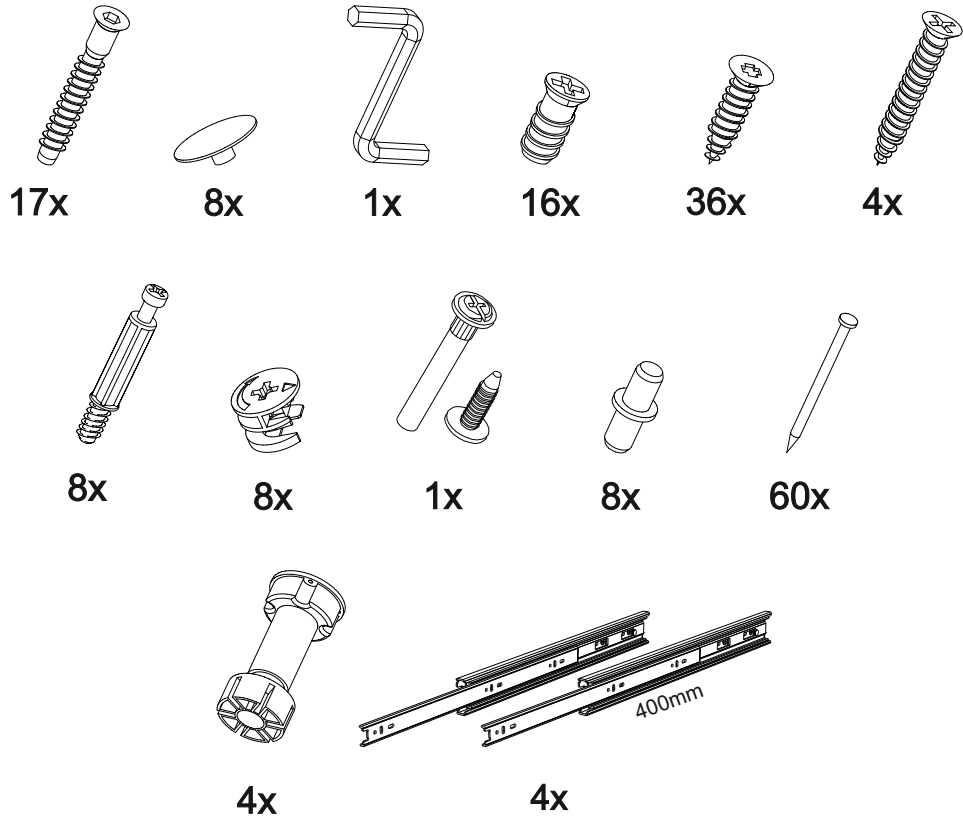

Шкаф нижний с ящиками ШНЯ 500

В мебельном наборе могут быть конструктивные изменения, не указанные в данной инструкции и не ухудшающие качество изделия

500	816	520

15

Внимание! ПРИМЕР соединения двух соседних модулей между собой

13

14

№ дет.	Деталь/Detail	Размер/Size	Кол-во/ Quantity	№ упак./ № pack
1	Бок левый/Side left	700x500	1	1/1
2	Бок правый/Side right	700x500	1	1/1
3	Крышка/Top	500x500	1	1/1
4-5	Планка/Plank	468x116	2	1/1
6-8	Задняя стенка ящика/Back side	411x90	3	1/1
9	Задняя стенка ящика/Back side	411x150	1	1/1
10-12	Бок ящика левый/Side left	400x90	3	1/1
13-15	Бок ящика правый/Side right	400x90	3	1/1
16	Бок ящика левый/Side left	400x150	1	1/1
17	Бок ящика правый/Side right	400x150	1	1/1
18	Цоколь/Socle	500x100	1	1/1
19-22	Дно ящика ЛДВП/Drawer bottom	440x400	4	1/1
23	Задняя стенка ЛДВП/Back side	710x495	1	1/1