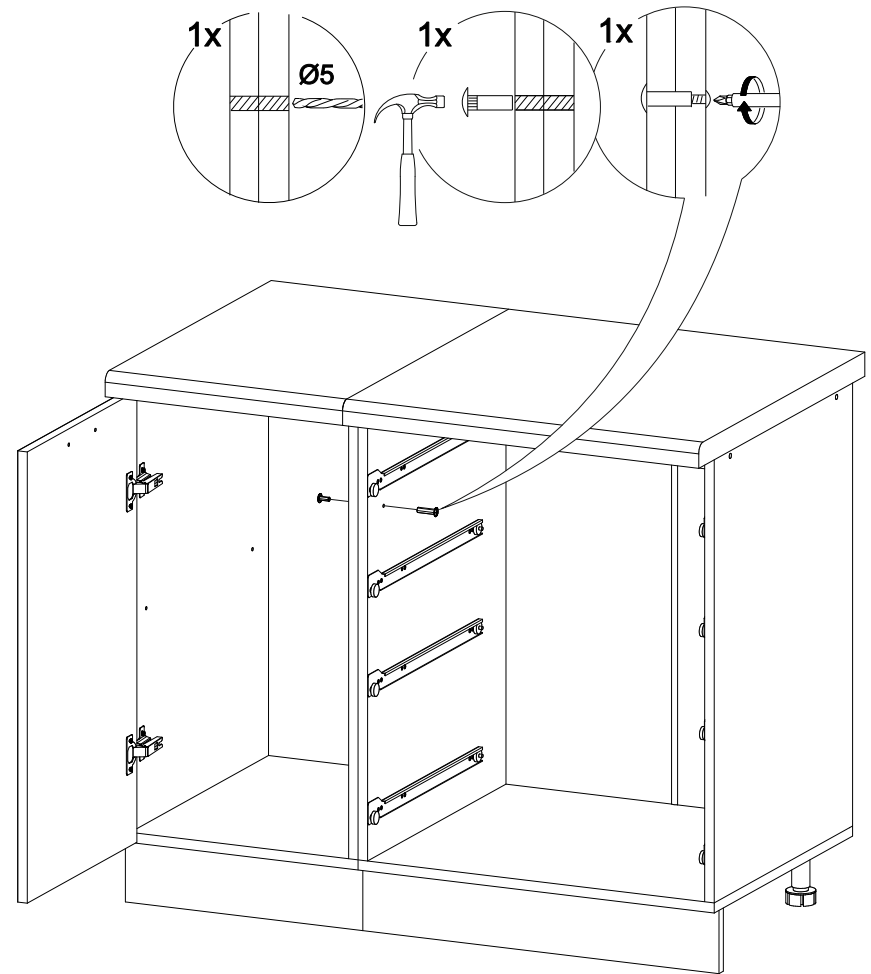

Шкаф нижний с ящиками ШНЯ 500

В мебельном наборе могут быть конструктивные изменения, не указанные в данной инструкции и не ухудшающие качество изделия

500	816	520

15

Внимание! ПРИМЕР соединения двух соседних модулей между собой

13

14

№ дет.	Деталь/Detail	Размер/Size	Кол-во/ Quantity	№ упак./ № pack
1	Бок левый/Side left	700x500	1	1/1
2	Бок правый/Side right	700x500	1	1/1
3	Крышка/Top	500x500	1	1/1
4-5	Планка/Plank	468x116	2	1/1
6-8	Задняя стенка ящика/Back side	411x90	3	1/1
9	Задняя стенка ящика/Back side	411x150	1	1/1
10-12	Бок ящика левый/Side left	400x90	3	1/1
13-15	Бок ящика правый/Side right	400x90	3	1/1
16	Бок ящика левый/Side left	400x150	1	1/1
17	Бок ящика правый/Side right	400x150	1	1/1
18	Цоколь/Socle	500x100	1	1/1
19-22	Дно ящика ЛДВП/Drawer bottom	440x400	4	1/1
23	Задняя стенка ЛДВП/Back side	710x495	1	1/1