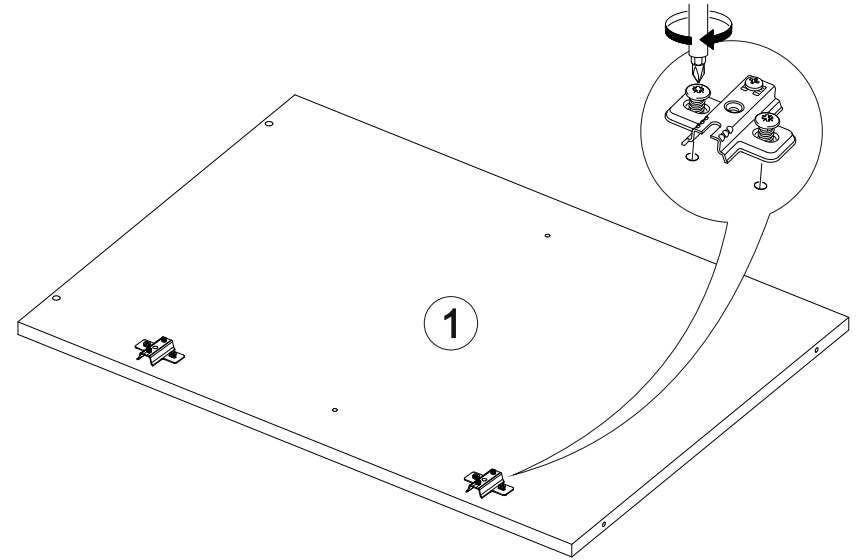

## Шкаф нижний ШН 500

500	816	520

№ дет.	Деталь/Detail	Размер/Size	Кол-во/Quantity	№ упак./№ pack
1	Бок левый/Side left	700x500	1	1/1
2	Бок правый/Side right	700x500	1	1/1
3	Крышка/Top	500x500	1	1/1
4	Полка/Shelf	468x470	1	1/1
5-6	Планка/Plank	468x116	2	1/1
7	Цоколь/Socle	500x100	1	1/1
8	Задняя стенка ЛДВП/Back side	710x495	1	1/1

№ дет.	Деталь/Detail	Размер/Size	Кол-во/Quantity	№ упак./№ pack
1*	Фасад/Front	713x496	1	1/1

В мебельном наборе могут быть конструктивные изменения, не указанные в данной инструкции и не ухудшающие качество изделия

13

1

2

3

4

12

**Внимание!** ПРИМЕР соединения двух соседних модулей между собой

11