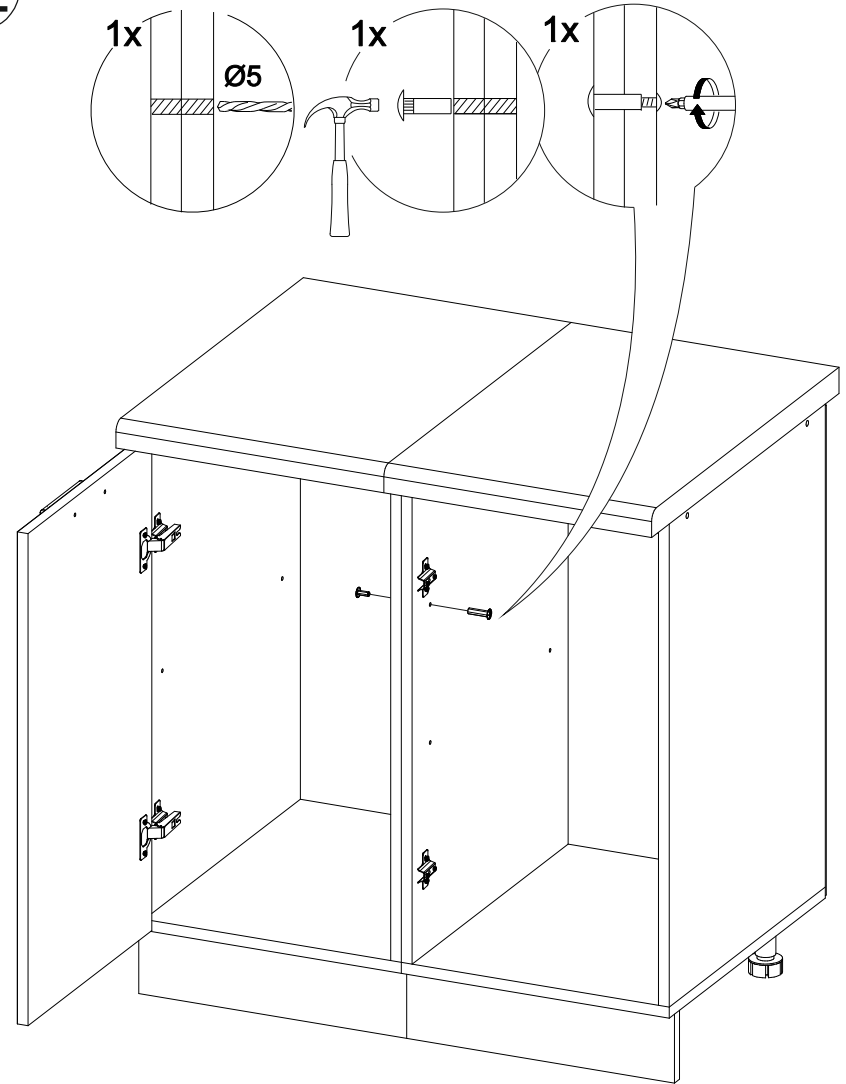

## Шкаф нижний ШН 500

500	816	520

№ дет.	Деталь/Detail	Размер/Size	Кол-во/Quantity	№ упак./№ pack
1	Бок левый/Side left	700x500	1	1/1
2	Бок правый/Side right	700x500	1	1/1
3	Крышка/Top	500x500	1	1/1
4	Полка/Shelf	468x470	1	1/1
5-6	Планка/Plank	468x116	2	1/1
7	Цоколь/Socle	500x100	1	1/1
8	Задняя стенка ЛДВП/Back side	710x495	1	1/1

№ дет.	Деталь/Detail	Размер/Size	Кол-во/Quantity	№ упак./№ pack
1*	Фасад/Front	713x496	1	1/1

В мебельном наборе могут быть конструктивные изменения, не указанные в данной инструкции и не ухудшающие качество изделия

13

1

2

3

4

12

**Внимание!** ПРИМЕР соединения двух соседних модулей между собой

11