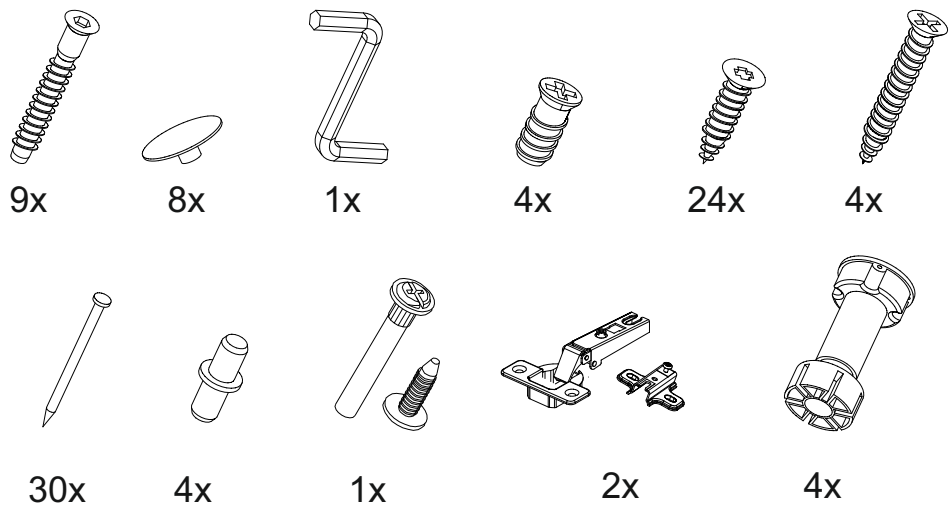

## Шкаф нижний ШН 500

500	816	520

№ дет.	Деталь/Detail	Размер/Size	Кол-во/Quantity	№ упак./№ pack
1	Бок левый/Side left	700x500	1	1/1
2	Бок правый/Side right	700x500	1	1/1
3	Крышка/Top	500x500	1	1/1
4	Полка/Shelf	468x470	1	1/1
5-6	Планка/Plank	468x116	2	1/1
7	Цоколь/Socle	500x100	1	1/1
8	Задняя стенка ЛДВП/Back side	710x495	1	1/1

№ дет.	Деталь/Detail	Размер/Size	Кол-во/Quantity	№ упак./№ pack
1*	Фасад/Front	713x496	1	1/1

В мебельном наборе могут быть конструктивные изменения, не указанные в данной инструкции и не ухудшающие качество изделия