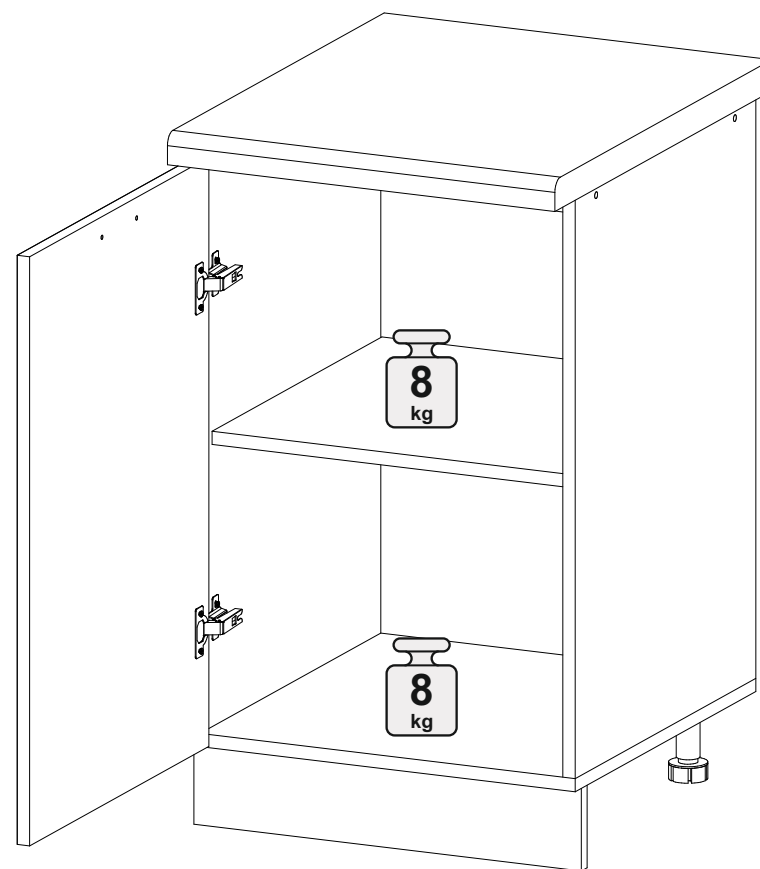

## Шкаф нижний ШН 500

500	816	520

№ дет.	Деталь/Detail	Размер/Size	Кол-во/Quantity	№ упак./№ pack
1	Бок левый/Side left	700x500	1	1/1
2	Бок правый/Side right	700x500	1	1/1
3	Крышка/Top	500x500	1	1/1
4	Полка/Shelf	468x470	1	1/1
5-6	Планка/Plank	468x116	2	1/1
7	Цоколь/Socle	500x100	1	1/1
8	Задняя стенка ЛДВП/Back side	710x495	1	1/1

№ дет.	Деталь/Detail	Размер/Size	Кол-во/Quantity	№ упак./№ pack
1*	Фасад/Front	713x496	1	1/1

В мебельном наборе могут быть конструктивные изменения, не указанные в данной инструкции и не ухудшающие качество изделия