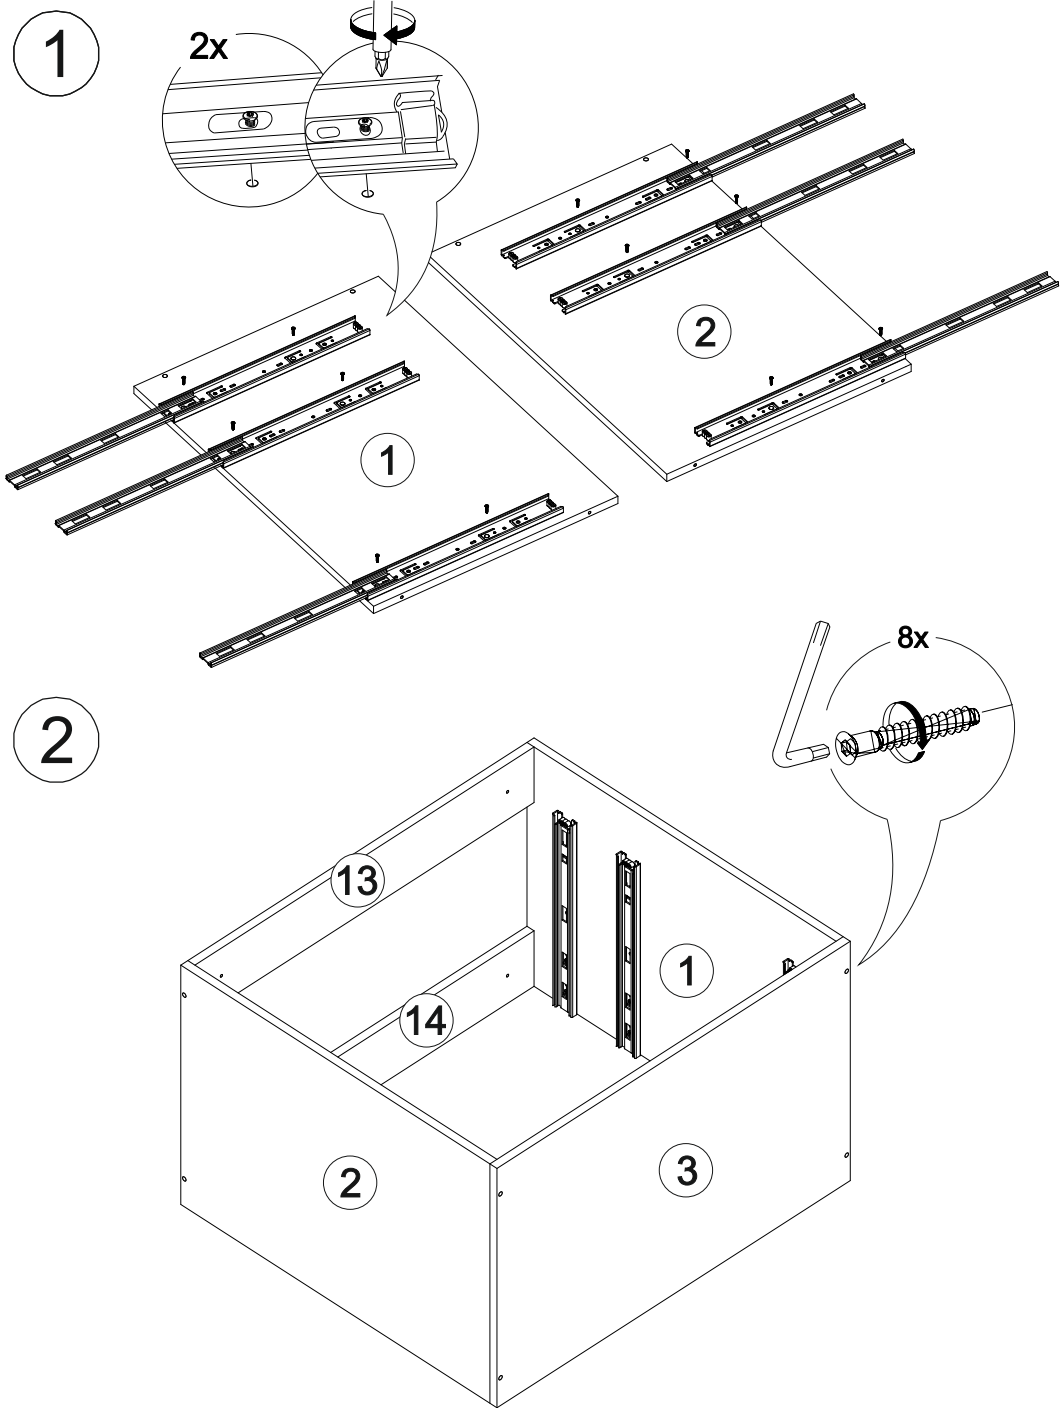

## Шкаф нижний с ящиками ШНЗЯ 800

800	816	520

В мебельном наборе могут быть конструктивные изменения, не указанные в данной инструкции и не ухудшающие качество изделия

**Внимание!** ПРИМЕР соединения двух соседних модулей между собой

№ дет.	Деталь/Detail	Размер/Size	Кол-во/Quantity	№ упак./№ pack
1	Бок левый/Side left	700x500	1	1/1
2	Бок правый/Side right	700x500	1	1/1
3	Крышка/Top	800x500	1	1/1
4	Бок ящика левый/Side left	400x240	1	1/1
5	Бок ящика правый/Side right	400x240	1	1/1
6-7	Бок ящика левый/Side left	400x90	2	1/1
8-9	Бок ящика правый/Side right	400x90	2	1/1
10-11	Задняя стенка ящика/Back side	711x90	2	1/1
12	Задняя стенка ящика/Back side	711x240	1	1/1
13-14	Планка/Plank	768x116	2	1/1
15	Цоколь/Socle	800x100	1	1/1
16-17	Задняя стенка ЛДВП/Back side	710x395	2	1/1
18-20	Дно ящика ЛДВП/Drawer bottom	740x400	3	1/1
21	Соединитель ДВП/Connector	695	1	1/1

№ дет.	Деталь/Detail	Размер/Size	Кол-во/Quantity	№ упак./№ pack
1*-2*	Фасад/Front	140x796	2	1/1
3*	Фасад/Front	427x796	1	1/1

**19**

17

18

3

4

5

6