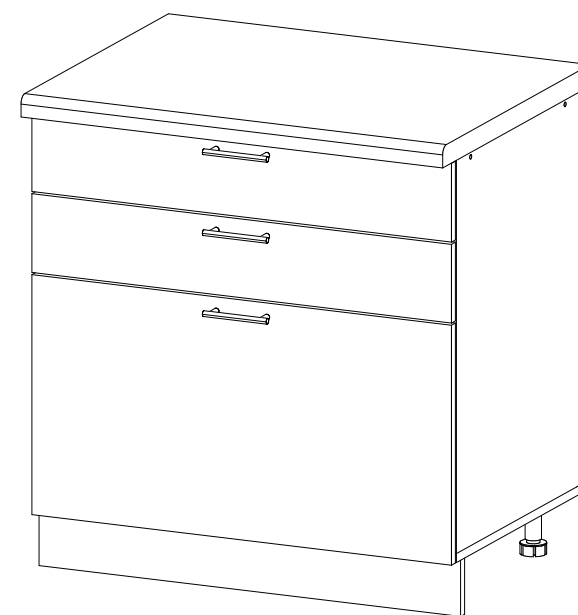

## Шкаф нижний с ящиками ШНЗЯ 800

800	816	520

В мебельном наборе могут быть конструктивные изменения, не указанные в данной инструкции и не ухудшающие качество изделия

**Внимание!** ПРИМЕР соединения двух соседних модулей между собой

№ дет.	Деталь/Detail	Размер/Size	Кол-во/Quantity	№ упак./№ pack
1	Бок левый/Side left	700x500	1	1/1
2	Бок правый/Side right	700x500	1	1/1
3	Крышка/Top	800x500	1	1/1
4	Бок ящика левый/Side left	400x240	1	1/1
5	Бок ящика правый/Side right	400x240	1	1/1
6-7	Бок ящика левый/Side left	400x90	2	1/1
8-9	Бок ящика правый/Side right	400x90	2	1/1
10-11	Задняя стенка ящика/Back side	711x90	2	1/1
12	Задняя стенка ящика/Back side	711x240	1	1/1
13-14	Планка/Plank	768x116	2	1/1
15	Цоколь/Socle	800x100	1	1/1
16-17	Задняя стенка ЛДВП/Back side	710x395	2	1/1
18-20	Дно ящика ЛДВП/Drawer bottom	740x400	3	1/1
21	Соединитель ДВП/Connector	695	1	1/1