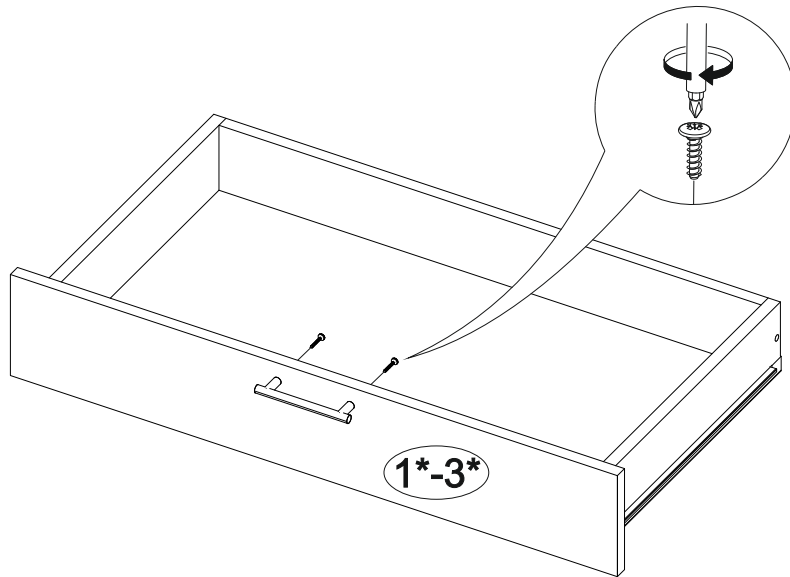

№ дет.	Деталь/Detail	Размер/Size	Кол-во/Quantity	№ упак./№ pack
1	Бок левый/Side left	700x500	1	1/1
2	Бок правый/Side right	700x500	1	1/1
3	Крышка/Top	800x500	1	1/1
4	Бок ящика левый/Side left	400x240	1	1/1
5	Бок ящика правый/Side right	400x240	1	1/1
6-7	Бок ящика левый/Side left	400x90	2	1/1
8-9	Бок ящика правый/Side right	400x90	2	1/1
10-11	Задняя стенка ящика/Back side	711x90	2	1/1
12	Задняя стенка ящика/Back side	711x240	1	1/1
13-14	Планка/Plank	768x116	2	1/1
15	Цоколь/Socle	800x100	1	1/1
16-17	Задняя стенка ЛДВП/Back side	710x395	2	1/1
18-20	Дно ящика ЛДВП/Drawer bottom	740x400	3	1/1
21	Соединитель ДВП/Connector	695	1	1/1

№ дет.	Деталь/Detail	Размер/Size	Кол-во/Quantity	№ упак./№ pack
1*-2*	Фасад/Front	140x796	2	1/1
3*	Фасад/Front	427x796	1	1/1

**19**

17

18

3

4

5

6