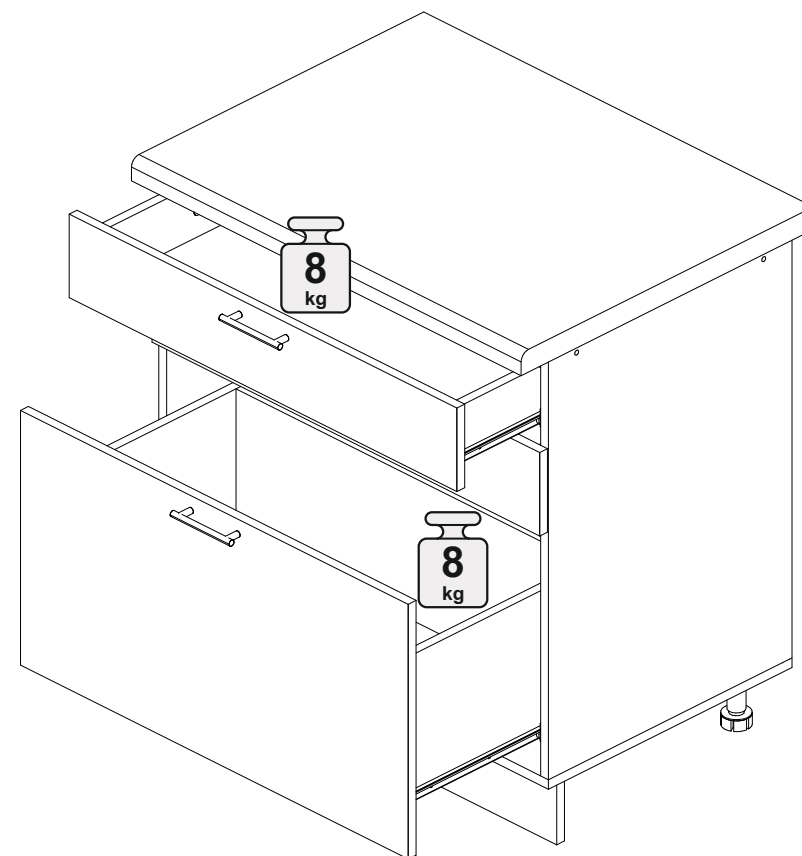

## Шкаф нижний с ящиками ШНЗЯ 800

800	816	520

В мебельном наборе могут быть конструктивные изменения, не указанные в данной инструкции и не ухудшающие качество изделия

**Внимание!** ПРИМЕР соединения двух соседних модулей между собой

№ дет.	Деталь/Detail	Размер/Size	Кол-во/Quantity	№ упак./№ pack
1	Бок левый/Side left	700x500	1	1/1
2	Бок правый/Side right	700x500	1	1/1
3	Крышка/Top	800x500	1	1/1
4	Бок ящика левый/Side left	400x240	1	1/1
5	Бок ящика правый/Side right	400x240	1	1/1
6-7	Бок ящика левый/Side left	400x90	2	1/1
8-9	Бок ящика правый/Side right	400x90	2	1/1
10-11	Задняя стенка ящика/Back side	711x90	2	1/1
12	Задняя стенка ящика/Back side	711x240	1	1/1
13-14	Планка/Plank	768x116	2	1/1
15	Цоколь/Socle	800x100	1	1/1
16-17	Задняя стенка ЛДВП/Back side	710x395	2	1/1
18-20	Дно ящика ЛДВП/Drawer bottom	740x400	3	1/1
21	Соединитель ДВП/Connector	695	1	1/1

№ дет.	Деталь/Detail	Размер/Size	Кол-во/Quantity	№ упак./№ pack
1*-2*	Фасад/Front	140x796	2	1/1
3*	Фасад/Front	427x796	1	1/1

**19**

17

18

3

4

5

6