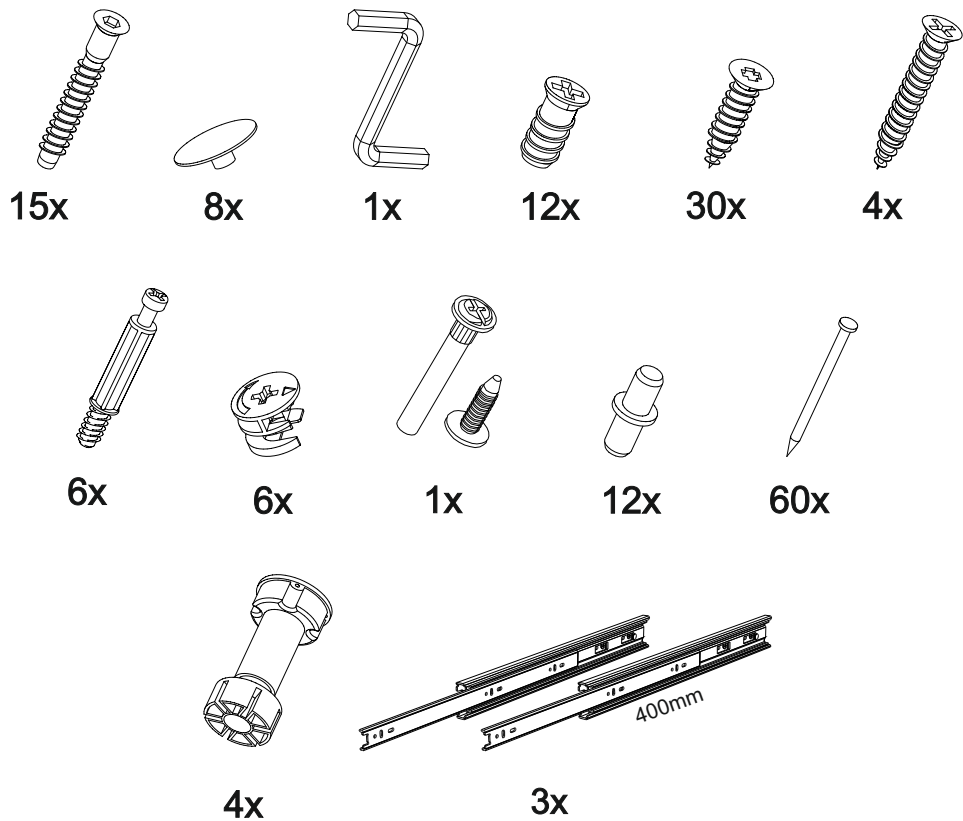

## Шкаф нижний с ящиками ШНЗЯ 800

800	816	520

В мебельном наборе могут быть конструктивные изменения, не указанные в данной инструкции и не ухудшающие качество изделия

**Внимание!** ПРИМЕР соединения двух соседних модулей между собой

№ дет.	Деталь/Detail	Размер/Size	Кол-во/Quantity	№ упак./№ pack
1	Бок левый/Side left	700x500	1	1/1
2	Бок правый/Side right	700x500	1	1/1
3	Крышка/Top	800x500	1	1/1
4	Бок ящика левый/Side left	400x240	1	1/1
5	Бок ящика правый/Side right	400x240	1	1/1
6-7	Бок ящика левый/Side left	400x90	2	1/1
8-9	Бок ящика правый/Side right	400x90	2	1/1
10-11	Задняя стенка ящика/Back side	711x90	2	1/1
12	Задняя стенка ящика/Back side	711x240	1	1/1
13-14	Планка/Plank	768x116	2	1/1
15	Цоколь/Socle	800x100	1	1/1
16-17	Задняя стенка ЛДВП/Back side	710x395	2	1/1
18-20	Дно ящика ЛДВП/Drawer bottom	740x400	3	1/1
21	Соединитель ДВП/Connector	695	1	1/1