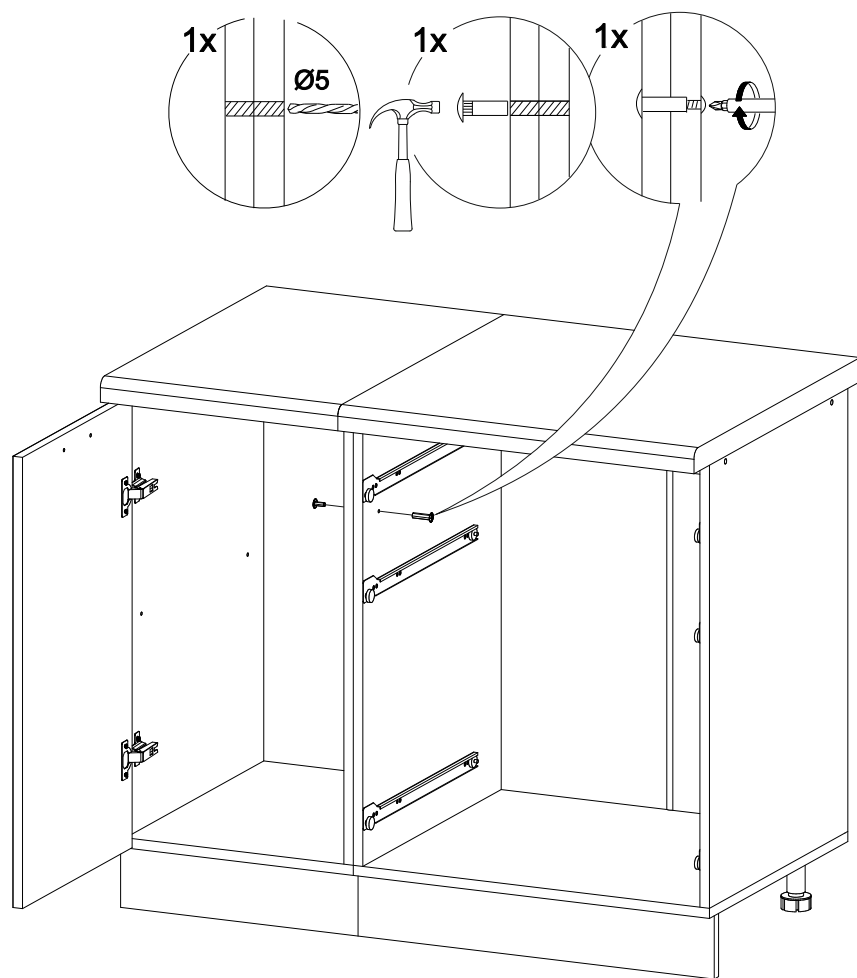

## Шкаф нижний с ящиками ШНЗЯ 800

800	816	520

В мебельном наборе могут быть конструктивные изменения, не указанные в данной инструкции и не ухудшающие качество изделия

**Внимание!** ПРИМЕР соединения двух соседних модулей между собой

№ дет.	Деталь/Detail	Размер/Size	Кол-во/Quantity	№ упак./№ pack
1	Бок левый/Side left	700x500	1	1/1
2	Бок правый/Side right	700x500	1	1/1
3	Крышка/Top	800x500	1	1/1
4	Бок ящика левый/Side left	400x240	1	1/1
5	Бок ящика правый/Side right	400x240	1	1/1
6-7	Бок ящика левый/Side left	400x90	2	1/1
8-9	Бок ящика правый/Side right	400x90	2	1/1
10-11	Задняя стенка ящика/Back side	711x90	2	1/1
12	Задняя стенка ящика/Back side	711x240	1	1/1
13-14	Планка/Plank	768x116	2	1/1
15	Цоколь/Socle	800x100	1	1/1
16-17	Задняя стенка ЛДВП/Back side	710x395	2	1/1
18-20	Дно ящика ЛДВП/Drawer bottom	740x400	3	1/1
21	Соединитель ДВП/Connector	695	1	1/1