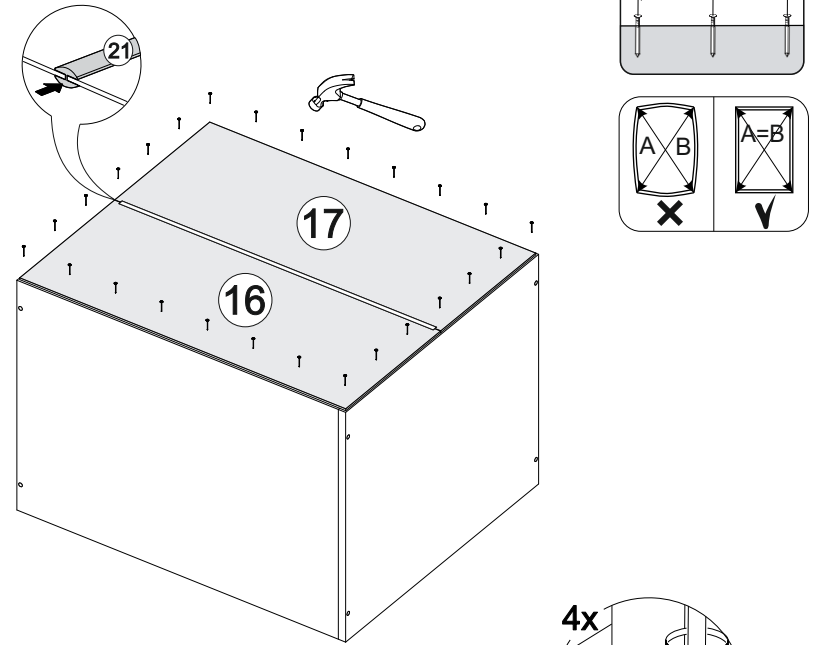

№ дет.	Деталь/Detail	Размер/Size	Кол-во/Quantity	№ упак./№ pack
1	Бок левый/Side left	700x500	1	1/1
2	Бок правый/Side right	700x500	1	1/1
3	Крышка/Top	800x500	1	1/1
4	Бок ящика левый/Side left	400x240	1	1/1
5	Бок ящика правый/Side right	400x240	1	1/1
6-7	Бок ящика левый/Side left	400x90	2	1/1
8-9	Бок ящика правый/Side right	400x90	2	1/1
10-11	Задняя стенка ящика/Back side	711x90	2	1/1
12	Задняя стенка ящика/Back side	711x240	1	1/1
13-14	Планка/Plank	768x116	2	1/1
15	Цоколь/Socle	800x100	1	1/1
16-17	Задняя стенка ЛДВП/Back side	710x395	2	1/1
18-20	Дно ящика ЛДВП/Drawer bottom	740x400	3	1/1
21	Соединитель ДВП/Connector	695	1	1/1

№ дет.	Деталь/Detail	Размер/Size	Кол-во/Quantity	№ упак./№ pack
1*-2*	Фасад/Front	140x796	2	1/1
3*	Фасад/Front	427x796	1	1/1

**19**

17

18

3

4

5

6