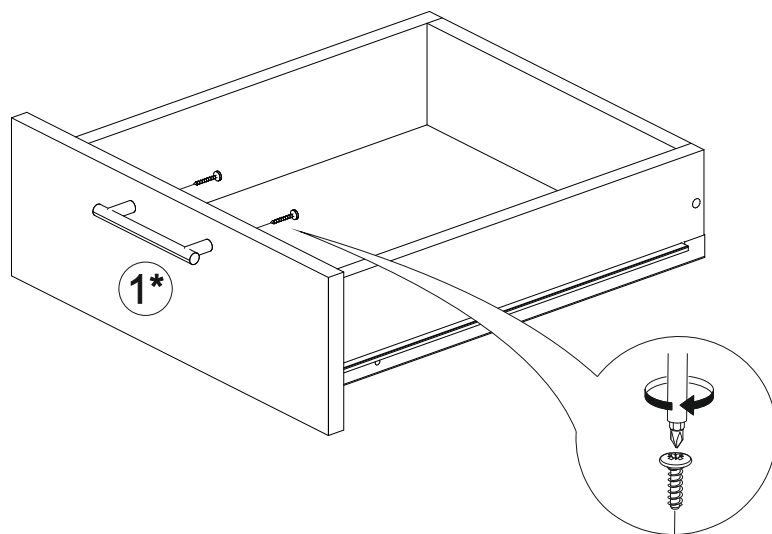

Шкаф нижний с ящиком Аврора ШН1Я 300

В мебельном наборе могут быть конструктивные изменения, не указанные в данной инструкции и не ухудшающие качество изделия

300	816	470

16

14

15

№ дет.	Деталь/Detail	Размер/Size	Кол-во/Quantity	№ упак./№ pack
1	Бок левый/Side left	700x450	1	1/1
2	Бок правый/Side right	700x450	1	1/1
3	Крышка/Top	300x450	1	1/1
4	Полка/Shelf	265x420	1	1/1
5	Бок ящика левый/Side left	400x90	1	1/1
6	Бок ящика правый/Side right	400x90	1	1/1
7	Задняя стенка ящика/Back side	211x90	1	1/1
8-9	Планка/Plank	268x100	2	1/1
10	Задняя стенка ЛДВП/Back side	710x295	1	1/1
11	Дно ящика ЛДВП/Drawer bottom	240x400	1	1/1

№ дет.	Деталь/Detail	Размер/Size	Кол-во/Quantity	№ упак./№ pack
1*	Фасад/Front	140x296	1	1/1
2*	Фасад/Front	569x296	1	1/1

2

3

12

13

10

11

4