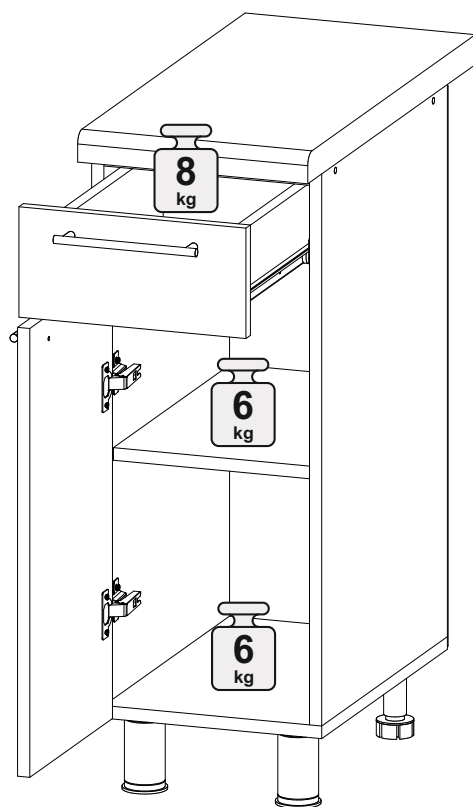

Шкаф нижний с ящиком Аврора ШН1Я 300

В мебельном наборе могут быть конструктивные изменения, не указанные в данной инструкции и не ухудшающие качество изделия

300	816	470

16

14

15

№ дет.	Деталь/Detail	Размер/Size	Кол-во/Quantity	№ упак./№ pack
1	Бок левый/Side left	700x450	1	1/1
2	Бок правый/Side right	700x450	1	1/1
3	Крышка/Top	300x450	1	1/1
4	Полка/Shelf	265x420	1	1/1
5	Бок ящика левый/Side left	400x90	1	1/1
6	Бок ящика правый/Side right	400x90	1	1/1
7	Задняя стенка ящика/Back side	211x90	1	1/1
8-9	Планка/Plank	268x100	2	1/1
10	Задняя стенка ЛДВП/Back side	710x295	1	1/1
11	Дно ящика ЛДВП/Drawer bottom	240x400	1	1/1

№ дет.	Деталь/Detail	Размер/Size	Кол-во/Quantity	№ упак./№ pack
1*	Фасад/Front	140x296	1	1/1
2*	Фасад/Front	569x296	1	1/1

2

3

12

13

10

11

4