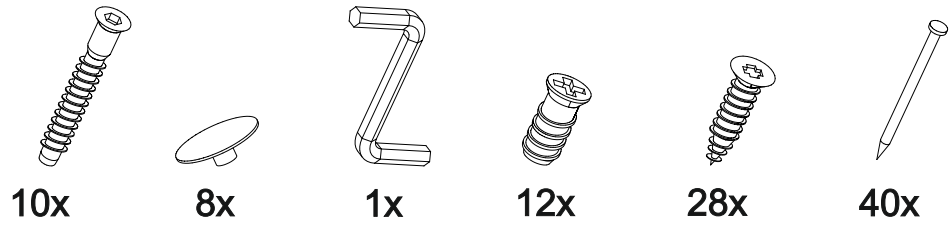

Шкаф нижний с ящиком Аврора ШН1Я 300

В мебельном наборе могут быть конструктивные изменения, не указанные в данной инструкции и не ухудшающие качество изделия

300	816	470

16

14

15

№ дет.	Деталь/Detail	Размер/Size	Кол-во/Quantity	№ упак./№ pack
1	Бок левый/Side left	700x450	1	1/1
2	Бок правый/Side right	700x450	1	1/1
3	Крышка/Top	300x450	1	1/1
4	Полка/Shelf	265x420	1	1/1
5	Бок ящика левый/Side left	400x90	1	1/1
6	Бок ящика правый/Side right	400x90	1	1/1
7	Задняя стенка ящика/Back side	211x90	1	1/1
8-9	Планка/Plank	268x100	2	1/1
10	Задняя стенка ЛДВП/Back side	710x295	1	1/1
11	Дно ящика ЛДВП/Drawer bottom	240x400	1	1/1

№ дет.	Деталь/Detail	Размер/Size	Кол-во/Quantity	№ упак./№ pack
1*	Фасад/Front	140x296	1	1/1
2*	Фасад/Front	569x296	1	1/1

2

3

12

13

10

11

4