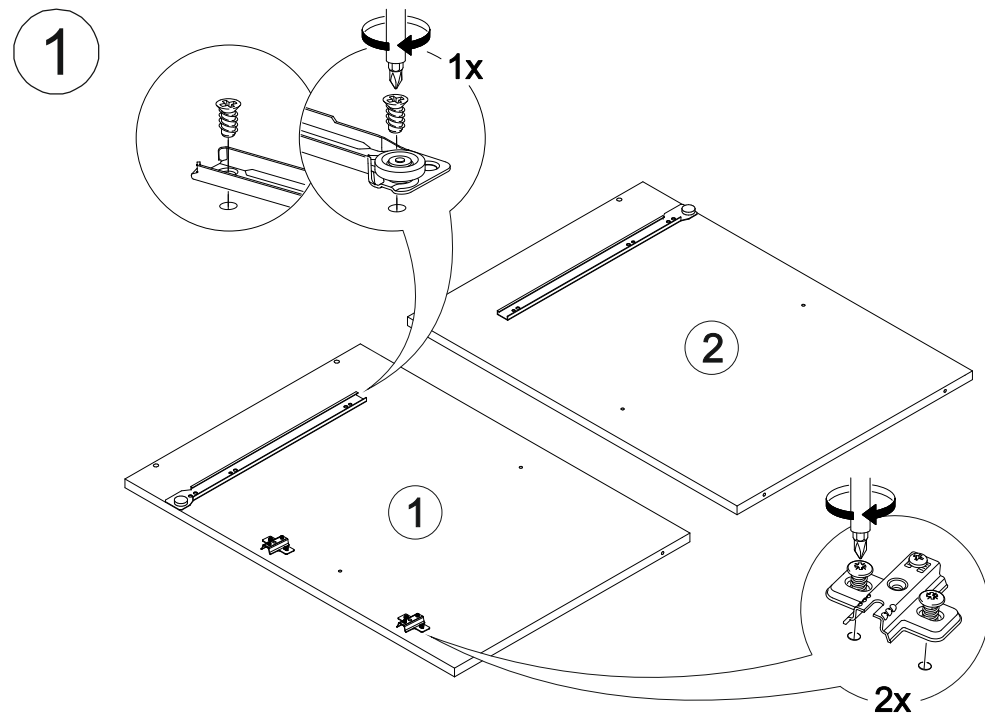

Шкаф нижний с ящиком Аврора ШН1Я 300

В мебельном наборе могут быть конструктивные изменения, не указанные в данной инструкции и не ухудшающие качество изделия

300	816	470

16

14

15

№ дет.	Деталь/Detail	Размер/Size	Кол-во/Quantity	№ упак./№ pack
1	Бок левый/Side left	700x450	1	1/1
2	Бок правый/Side right	700x450	1	1/1
3	Крышка/Top	300x450	1	1/1
4	Полка/Shelf	265x420	1	1/1
5	Бок ящика левый/Side left	400x90	1	1/1
6	Бок ящика правый/Side right	400x90	1	1/1
7	Задняя стенка ящика/Back side	211x90	1	1/1
8-9	Планка/Plank	268x100	2	1/1
10	Задняя стенка ЛДВП/Back side	710x295	1	1/1
11	Дно ящика ЛДВП/Drawer bottom	240x400	1	1/1

№ дет.	Деталь/Detail	Размер/Size	Кол-во/Quantity	№ упак./№ pack
1*	Фасад/Front	140x296	1	1/1
2*	Фасад/Front	569x296	1	1/1

2

3

12

13

10

11

4