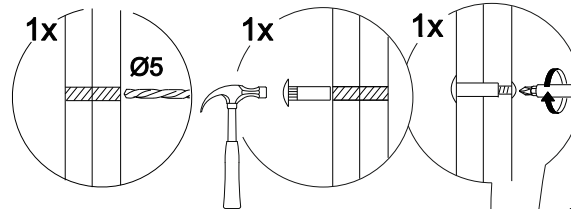

Шкаф нижний с ящиком Аврора ШН1Я 300

В мебельном наборе могут быть конструктивные изменения, не указанные в данной инструкции и не ухудшающие качество изделия

300	816	470

16

14

15

№ дет.	Деталь/Detail	Размер/Size	Кол-во/Quantity	№ упак./№ pack
1	Бок левый/Side left	700x450	1	1/1
2	Бок правый/Side right	700x450	1	1/1
3	Крышка/Top	300x450	1	1/1
4	Полка/Shelf	265x420	1	1/1
5	Бок ящика левый/Side left	400x90	1	1/1
6	Бок ящика правый/Side right	400x90	1	1/1
7	Задняя стенка ящика/Back side	211x90	1	1/1
8-9	Планка/Plank	268x100	2	1/1
10	Задняя стенка ЛДВП/Back side	710x295	1	1/1
11	Дно ящика ЛДВП/Drawer bottom	240x400	1	1/1

№ дет.	Деталь/Detail	Размер/Size	Кол-во/Quantity	№ упак./№ pack
1*	Фасад/Front	140x296	1	1/1
2*	Фасад/Front	569x296	1	1/1

2

3

12

13

10

11

4