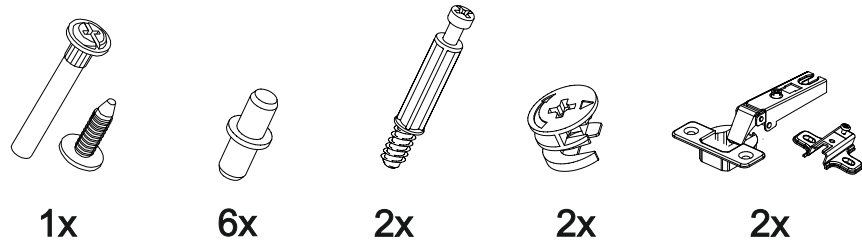

Шкаф нижний с ящиком Аврора ШН1Я 300

В мебельном наборе могут быть конструктивные изменения, не указанные в данной инструкции и не ухудшающие качество изделия

300	816	470

16

14

15

№ дет.	Деталь/Detail	Размер/Size	Кол-во/Quantity	№ упак./№ pack
1	Бок левый/Side left	700x450	1	1/1
2	Бок правый/Side right	700x450	1	1/1
3	Крышка/Top	300x450	1	1/1
4	Полка/Shelf	265x420	1	1/1
5	Бок ящика левый/Side left	400x90	1	1/1
6	Бок ящика правый/Side right	400x90	1	1/1
7	Задняя стенка ящика/Back side	211x90	1	1/1
8-9	Планка/Plank	268x100	2	1/1
10	Задняя стенка ЛДВП/Back side	710x295	1	1/1
11	Дно ящика ЛДВП/Drawer bottom	240x400	1	1/1

№ дет.	Деталь/Detail	Размер/Size	Кол-во/Quantity	№ упак./№ pack
1*	Фасад/Front	140x296	1	1/1
2*	Фасад/Front	569x296	1	1/1

2

3

12

13

10

11

4