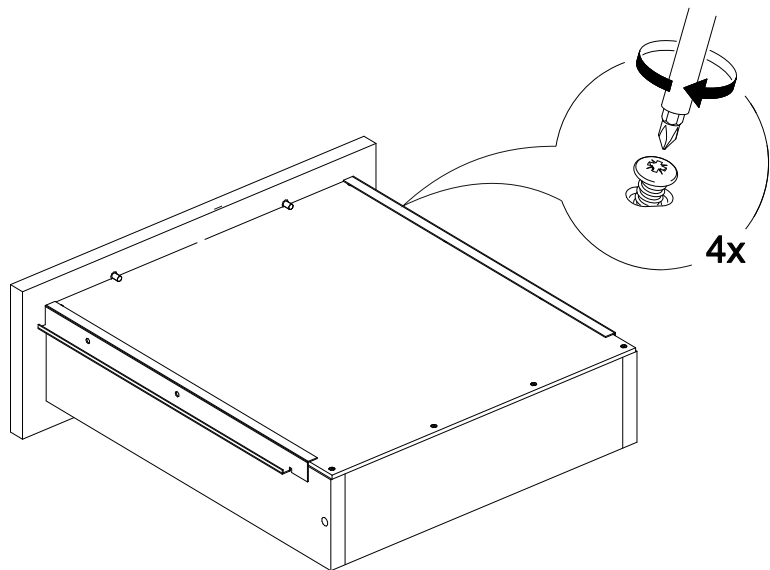

Шкаф нижний с ящиком Аврора ШН1Я 300

В мебельном наборе могут быть конструктивные изменения, не указанные в данной инструкции и не ухудшающие качество изделия

300	816	470

16

14

15

№ дет.	Деталь/Detail	Размер/Size	Кол-во/Quantity	№ упак./№ pack
1	Бок левый/Side left	700x450	1	1/1
2	Бок правый/Side right	700x450	1	1/1
3	Крышка/Top	300x450	1	1/1
4	Полка/Shelf	265x420	1	1/1
5	Бок ящика левый/Side left	400x90	1	1/1
6	Бок ящика правый/Side right	400x90	1	1/1
7	Задняя стенка ящика/Back side	211x90	1	1/1
8-9	Планка/Plank	268x100	2	1/1
10	Задняя стенка ЛДВП/Back side	710x295	1	1/1
11	Дно ящика ЛДВП/Drawer bottom	240x400	1	1/1

№ дет.	Деталь/Detail	Размер/Size	Кол-во/Quantity	№ упак./№ pack
1*	Фасад/Front	140x296	1	1/1
2*	Фасад/Front	569x296	1	1/1

2

3

12

13

10

11

4