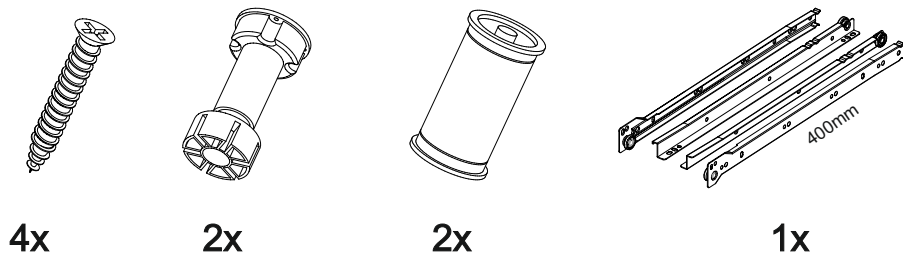

Шкаф нижний с ящиком Аврора ШН1Я 300

В мебельном наборе могут быть конструктивные изменения, не указанные в данной инструкции и не ухудшающие качество изделия

300	816	470

16

14

15

№ дет.	Деталь/Detail	Размер/Size	Кол-во/Quantity	№ упак./№ pack
1	Бок левый/Side left	700x450	1	1/1
2	Бок правый/Side right	700x450	1	1/1
3	Крышка/Top	300x450	1	1/1
4	Полка/Shelf	265x420	1	1/1
5	Бок ящика левый/Side left	400x90	1	1/1
6	Бок ящика правый/Side right	400x90	1	1/1
7	Задняя стенка ящика/Back side	211x90	1	1/1
8-9	Планка/Plank	268x100	2	1/1
10	Задняя стенка ЛДВП/Back side	710x295	1	1/1
11	Дно ящика ЛДВП/Drawer bottom	240x400	1	1/1

№ дет.	Деталь/Detail	Размер/Size	Кол-во/Quantity	№ упак./№ pack
1*	Фасад/Front	140x296	1	1/1
2*	Фасад/Front	569x296	1	1/1

2

3

12

13

10

11

4