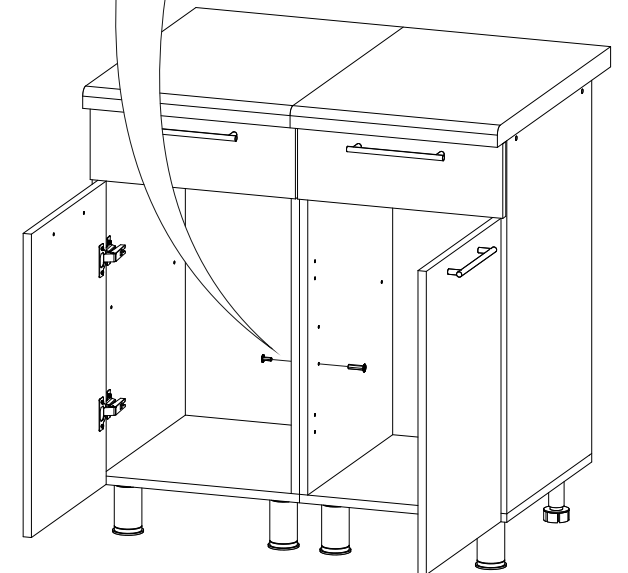

Шкаф нижний с ящиком Аврора ШН1Я 300

В мебельном наборе могут быть конструктивные изменения, не указанные в данной инструкции и не ухудшающие качество изделия

300	816	470

16

14

15

№ дет.	Деталь/Detail	Размер/Size	Кол-во/Quantity	№ упак./№ pack
1	Бок левый/Side left	700x450	1	1/1
2	Бок правый/Side right	700x450	1	1/1
3	Крышка/Top	300x450	1	1/1
4	Полка/Shelf	265x420	1	1/1
5	Бок ящика левый/Side left	400x90	1	1/1
6	Бок ящика правый/Side right	400x90	1	1/1
7	Задняя стенка ящика/Back side	211x90	1	1/1
8-9	Планка/Plank	268x100	2	1/1
10	Задняя стенка ЛДВП/Back side	710x295	1	1/1
11	Дно ящика ЛДВП/Drawer bottom	240x400	1	1/1

№ дет.	Деталь/Detail	Размер/Size	Кол-во/Quantity	№ упак./№ pack
1*	Фасад/Front	140x296	1	1/1
2*	Фасад/Front	569x296	1	1/1

2

3

12

13

10

11

4