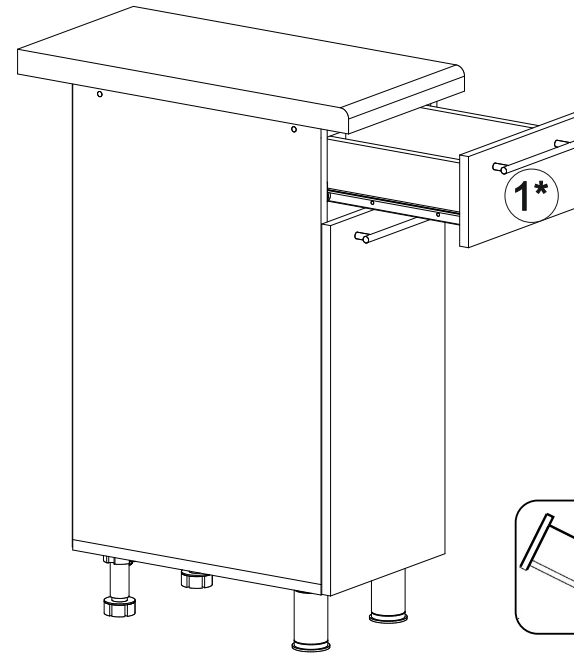

Шкаф нижний с ящиком Аврора ШН1Я 300

В мебельном наборе могут быть конструктивные изменения, не указанные в данной инструкции и не ухудшающие качество изделия

300	816	470

16

14

15

№ дет.	Деталь/Detail	Размер/Size	Кол-во/Quantity	№ упак./№ pack
1	Бок левый/Side left	700x450	1	1/1
2	Бок правый/Side right	700x450	1	1/1
3	Крышка/Top	300x450	1	1/1
4	Полка/Shelf	265x420	1	1/1
5	Бок ящика левый/Side left	400x90	1	1/1
6	Бок ящика правый/Side right	400x90	1	1/1
7	Задняя стенка ящика/Back side	211x90	1	1/1
8-9	Планка/Plank	268x100	2	1/1
10	Задняя стенка ЛДВП/Back side	710x295	1	1/1
11	Дно ящика ЛДВП/Drawer bottom	240x400	1	1/1

№ дет.	Деталь/Detail	Размер/Size	Кол-во/Quantity	№ упак./№ pack
1*	Фасад/Front	140x296	1	1/1
2*	Фасад/Front	569x296	1	1/1

2

3

12

13

10

11

4