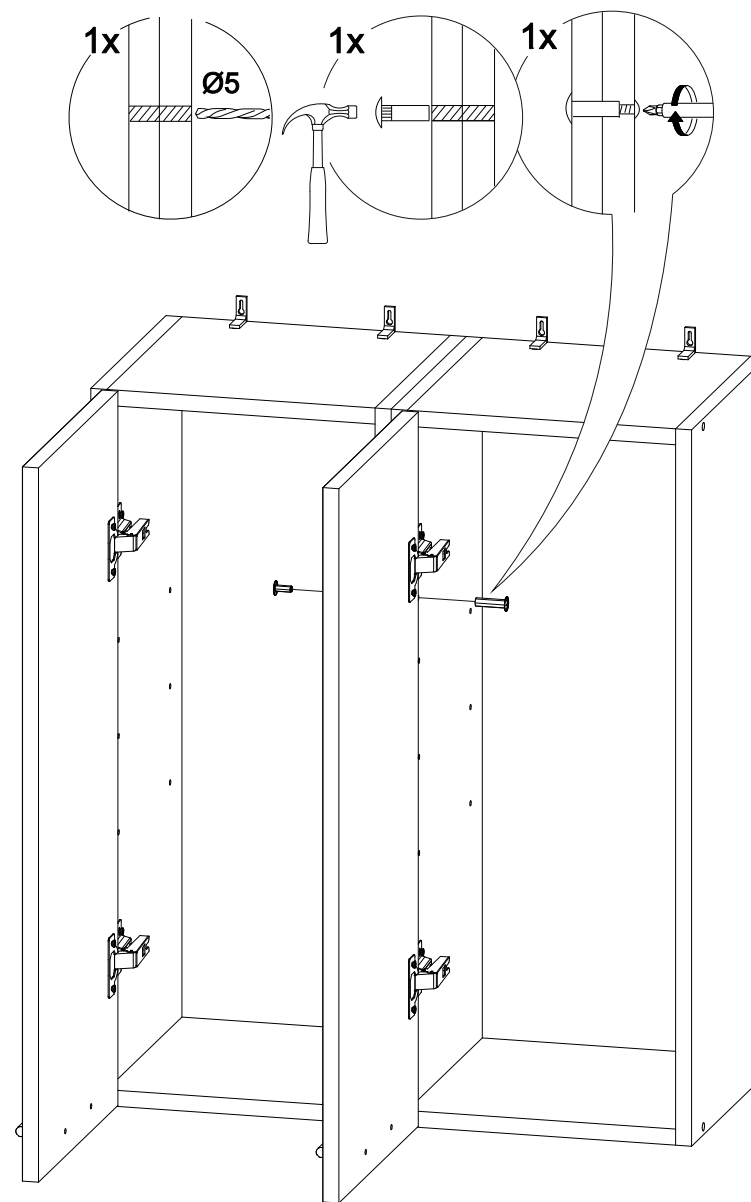

Шкаф верхний (премьер) ШВ 800Н

В мебельном наборе могут быть конструктивные изменения, не указанные в данной инструкции и не ухудшающие качество изделия

800	920	300

№ дет.	Деталь/Detail	Размер/Size	Кол-во/Quantity	№ упак./№ pack
1	Бок левый/Side left	920x280	1	1/1
2	Бок правый/Side right	920x280	1	1/1
3-4	Вязка/Connecting element	768x280	2	1/1
5-6	Полка/Shelf	765x250	2	1/1
7-9	Задняя стенка ЛДВП/Back side	915x262	3	1/1
10-11	Соединитель ДВП/Connector	886	2	1/1

№ дет.	Деталь/Detail	Размер/Size	Кол-во/Quantity	№ упак./№ pack
1*-2*	Фасад/Front	918x396	2	1/1

9

Внимание! ПРИМЕР соединения двух соседних модулей между собой

7

8

1

2

3