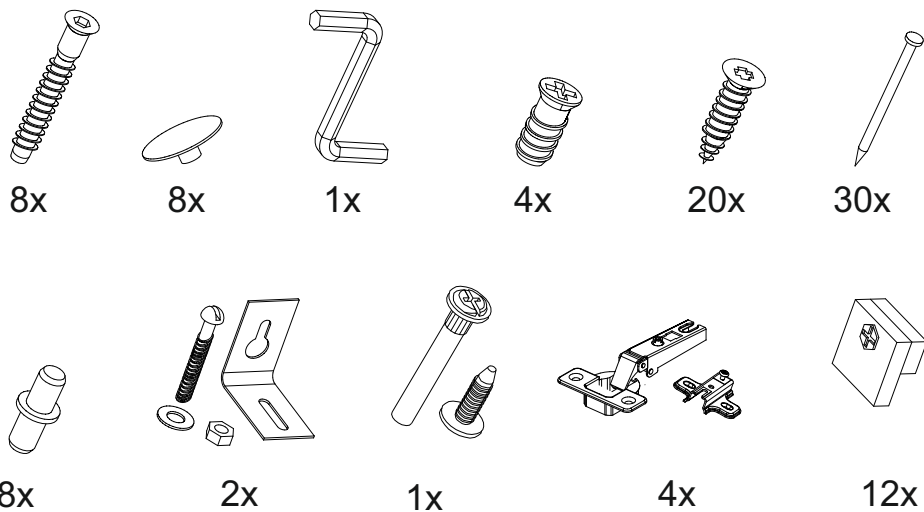

Шкаф верхний (премьер) ШВ 800Н

В мебельном наборе могут быть конструктивные изменения, не указанные в данной инструкции и не ухудшающие качество изделия

800	920	300

№ дет.	Деталь/Detail	Размер/Size	Кол-во/Quantity	№ упак./№ pack
1	Бок левый/Side left	920x280	1	1/1
2	Бок правый/Side right	920x280	1	1/1
3-4	Вязка/Connecting element	768x280	2	1/1
5-6	Полка/Shelf	765x250	2	1/1
7-9	Задняя стенка ЛДВП/Back side	915x262	3	1/1
10-11	Соединитель ДВП/Connector	886	2	1/1

№ дет.	Деталь/Detail	Размер/Size	Кол-во/Quantity	№ упак./№ pack
1*-2*	Фасад/Front	918x396	2	1/1

9

Внимание! ПРИМЕР соединения двух соседних модулей между собой

7

8

1

2

3