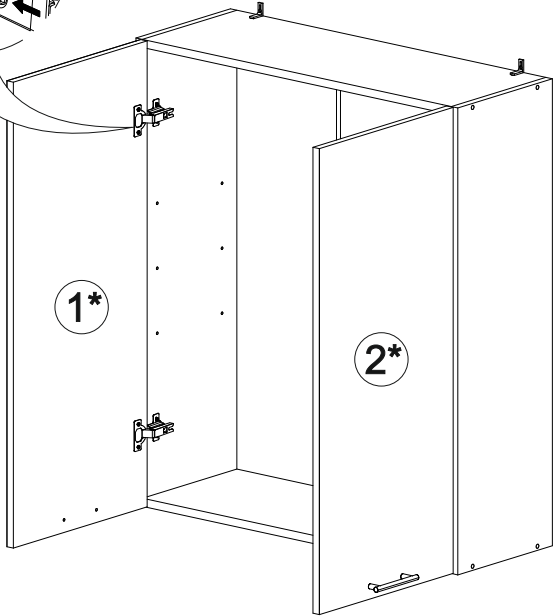

Шкаф верхний (премьер) ШВ 800Н

В мебельном наборе могут быть конструктивные изменения, не указанные в данной инструкции и не ухудшающие качество изделия

800	920	300

№ дет.	Деталь/Detail	Размер/Size	Кол-во/Quantity	№ упак./№ pack
1	Бок левый/Side left	920x280	1	1/1
2	Бок правый/Side right	920x280	1	1/1
3-4	Вязка/Connecting element	768x280	2	1/1
5-6	Полка/Shelf	765x250	2	1/1
7-9	Задняя стенка ЛДВП/Back side	915x262	3	1/1
10-11	Соединитель ДВП/Connector	886	2	1/1

№ дет.	Деталь/Detail	Размер/Size	Кол-во/Quantity	№ упак./№ pack
1*-2*	Фасад/Front	918x396	2	1/1

9

Внимание! ПРИМЕР соединения двух соседних модулей между собой

7

8

1

2

3