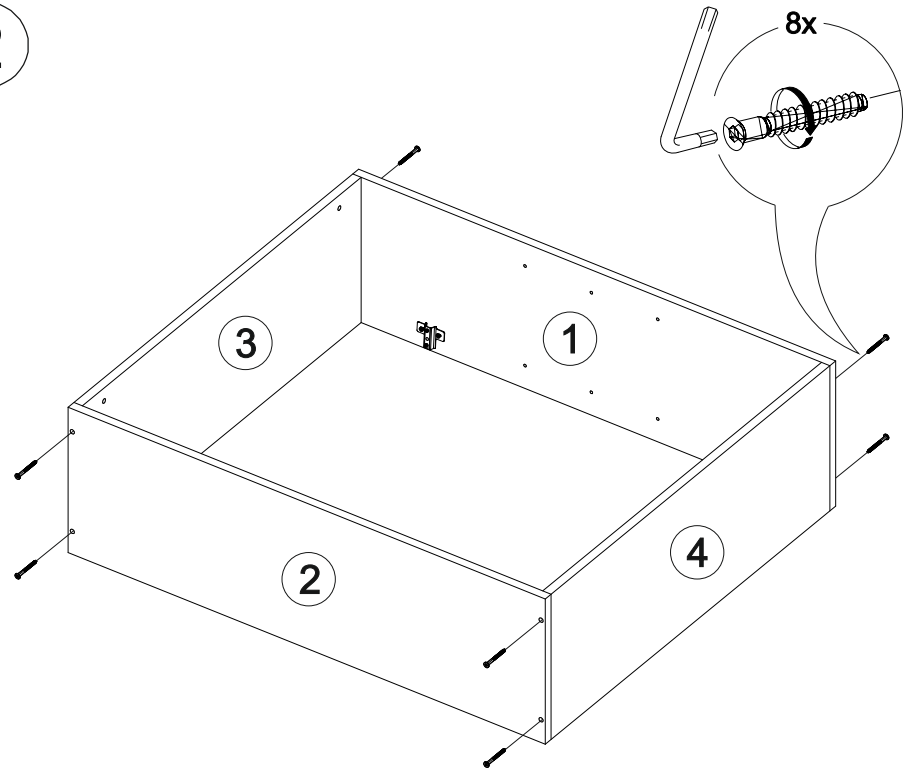

Шкаф верхний (премьер) ШВ 800Н

В мебельном наборе могут быть конструктивные изменения, не указанные в данной инструкции и не ухудшающие качество изделия

800	920	300

№ дет.	Деталь/Detail	Размер/Size	Кол-во/Quantity	№ упак./№ pack
1	Бок левый/Side left	920x280	1	1/1
2	Бок правый/Side right	920x280	1	1/1
3-4	Вязка/Connecting element	768x280	2	1/1
5-6	Полка/Shelf	765x250	2	1/1
7-9	Задняя стенка ЛДВП/Back side	915x262	3	1/1
10-11	Соединитель ДВП/Connector	886	2	1/1

№ дет.	Деталь/Detail	Размер/Size	Кол-во/Quantity	№ упак./№ pack
1*-2*	Фасад/Front	918x396	2	1/1

9

Внимание! ПРИМЕР соединения двух соседних модулей между собой

7

8

1

2

3