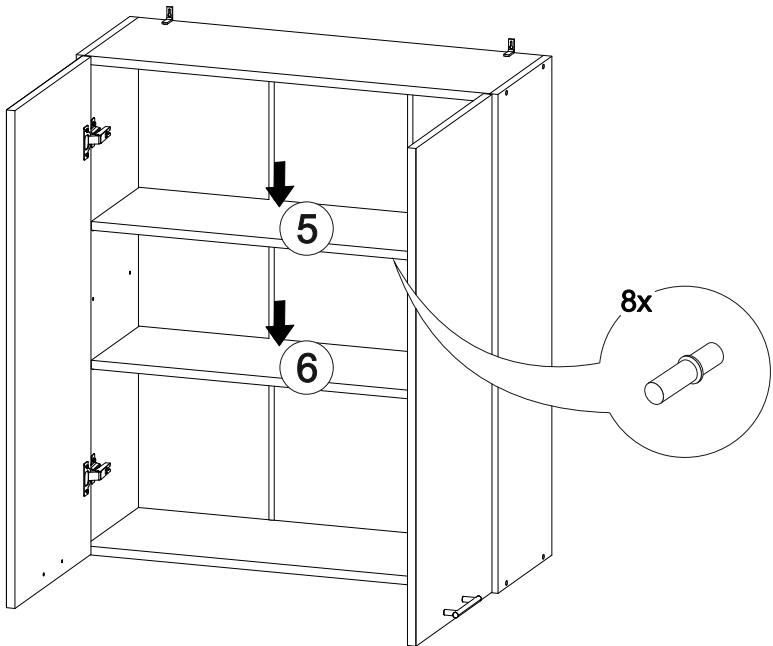

Шкаф верхний (премьер) ШВ 800Н

В мебельном наборе могут быть конструктивные изменения, не указанные в данной инструкции и не ухудшающие качество изделия

800	920	300

№ дет.	Деталь/Detail	Размер/Size	Кол-во/Quantity	№ упак./№ pack
1	Бок левый/Side left	920x280	1	1/1
2	Бок правый/Side right	920x280	1	1/1
3-4	Вязка/Connecting element	768x280	2	1/1
5-6	Полка/Shelf	765x250	2	1/1
7-9	Задняя стенка ЛДВП/Back side	915x262	3	1/1
10-11	Соединитель ДВП/Connector	886	2	1/1

№ дет.	Деталь/Detail	Размер/Size	Кол-во/Quantity	№ упак./№ pack
1*-2*	Фасад/Front	918x396	2	1/1

9

Внимание! ПРИМЕР соединения двух соседних модулей между собой

7

8

1

2

3