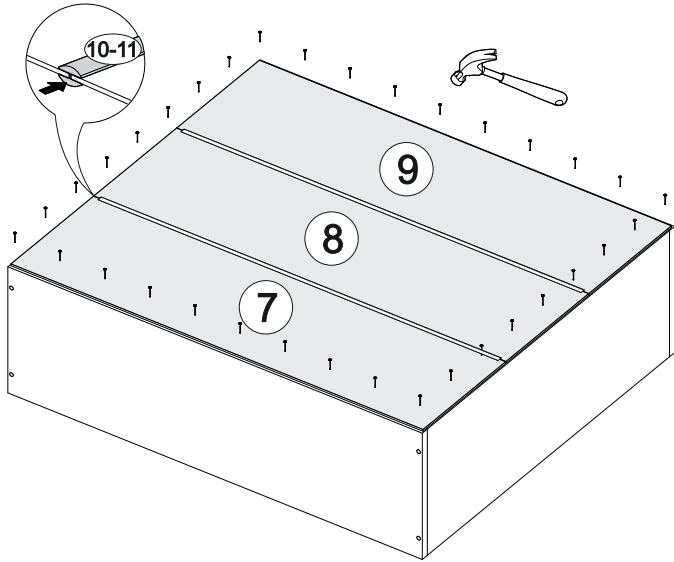

Шкаф верхний (премьер) ШВ 800Н

В мебельном наборе могут быть конструктивные изменения, не указанные в данной инструкции и не ухудшающие качество изделия

800	920	300

№ дет.	Деталь/Detail	Размер/Size	Кол-во/Quantity	№ упак./№ pack
1	Бок левый/Side left	920x280	1	1/1
2	Бок правый/Side right	920x280	1	1/1
3-4	Вязка/Connecting element	768x280	2	1/1
5-6	Полка/Shelf	765x250	2	1/1
7-9	Задняя стенка ЛДВП/Back side	915x262	3	1/1
10-11	Соединитель ДВП/Connector	886	2	1/1

№ дет.	Деталь/Detail	Размер/Size	Кол-во/Quantity	№ упак./№ pack
1*-2*	Фасад/Front	918x396	2	1/1

9

Внимание! ПРИМЕР соединения двух соседних модулей между собой

7

8

1

2

3