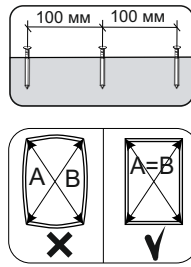

Шкаф верхний (премьер) ШВ 800Н

В мебельном наборе могут быть конструктивные изменения, не указанные в данной инструкции и не ухудшающие качество изделия

800	920	300

№ дет.	Деталь/Detail	Размер/Size	Кол-во/Quantity	№ упак./№ pack
1	Бок левый/Side left	920x280	1	1/1
2	Бок правый/Side right	920x280	1	1/1
3-4	Вязка/Connecting element	768x280	2	1/1
5-6	Полка/Shelf	765x250	2	1/1
7-9	Задняя стенка ЛДВП/Back side	915x262	3	1/1
10-11	Соединитель ДВП/Connector	886	2	1/1

№ дет.	Деталь/Detail	Размер/Size	Кол-во/Quantity	№ упак./№ pack
1*-2*	Фасад/Front	918x396	2	1/1

9

Внимание! ПРИМЕР соединения двух соседних модулей между собой

7

8

1

2

3