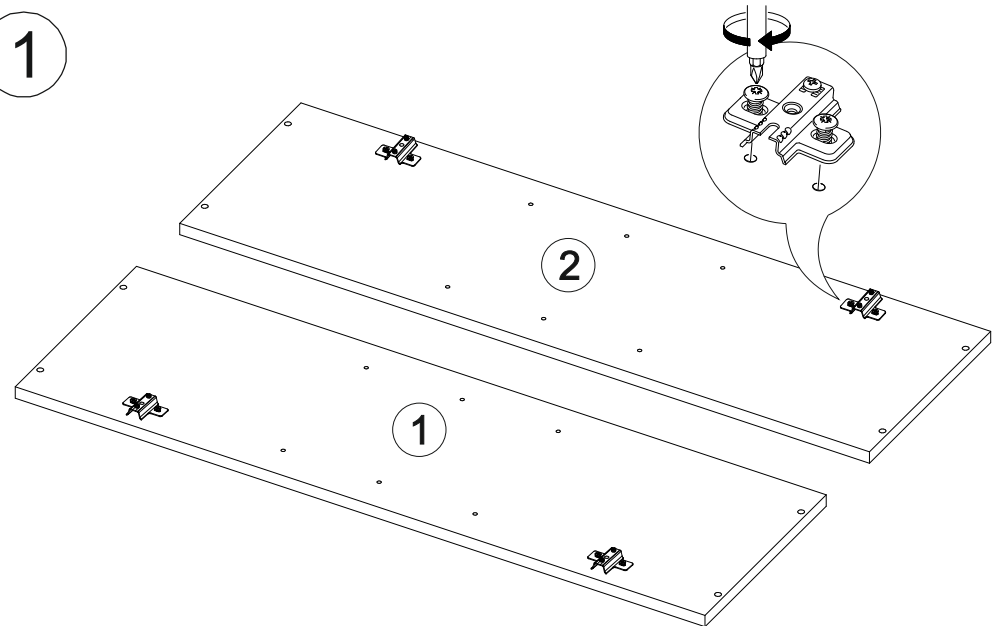

Шкаф верхний (премьер) ШВ 800Н

В мебельном наборе могут быть конструктивные изменения, не указанные в данной инструкции и не ухудшающие качество изделия

800	920	300

№ дет.	Деталь/Detail	Размер/Size	Кол-во/Quantity	№ упак./№ pack
1	Бок левый/Side left	920x280	1	1/1
2	Бок правый/Side right	920x280	1	1/1
3-4	Вязка/Connecting element	768x280	2	1/1
5-6	Полка/Shelf	765x250	2	1/1
7-9	Задняя стенка ЛДВП/Back side	915x262	3	1/1
10-11	Соединитель ДВП/Connector	886	2	1/1

№ дет.	Деталь/Detail	Размер/Size	Кол-во/Quantity	№ упак./№ pack
1*-2*	Фасад/Front	918x396	2	1/1

9

Внимание! ПРИМЕР соединения двух соседних модулей между собой

7

8

1

2

3