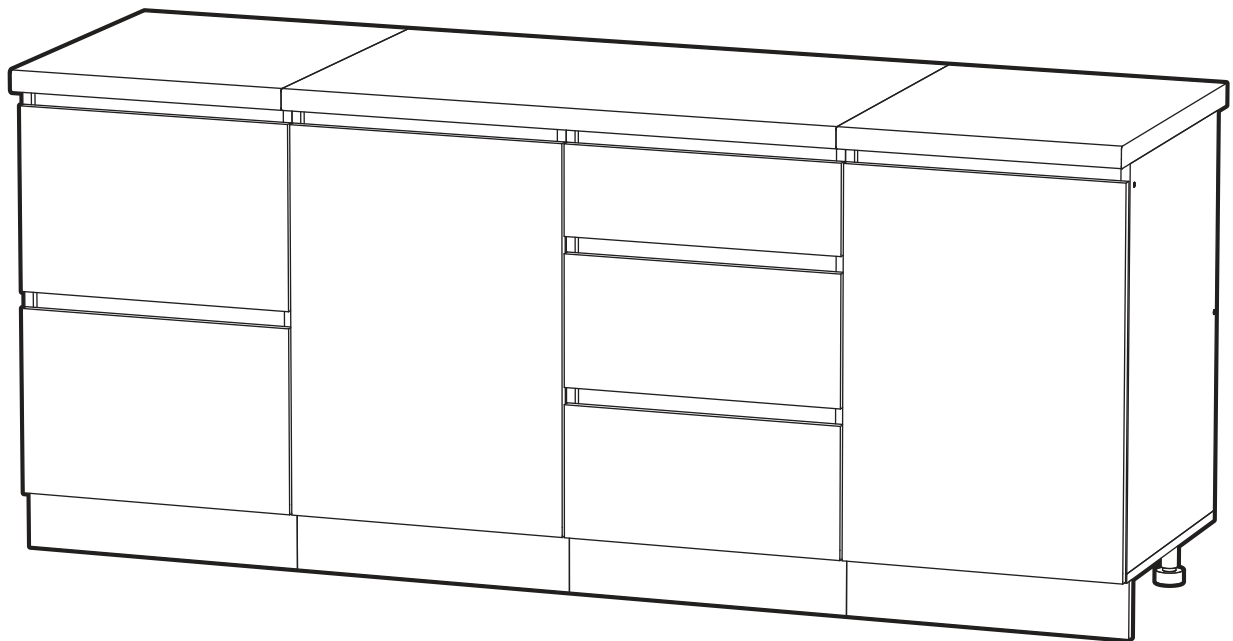

<https://interior-center.ru/>

Кухня АЙДЕН 2,0м
Kitchen AIDEN 2,0m

2000	2160	600

RU Внимание! Чтобы избежать неприятных последствий, воспользуйтесь услугами профессиональных сборщиков мебели. Производитель оставляет за собой право вносить изменения в конструкцию изделий, не влияющие на функциональность и дизайн.