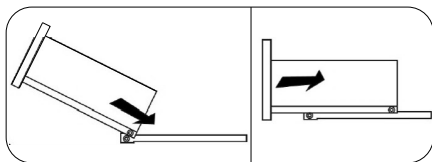

## Шкаф нижний с ящиками ШНГ2Я 600

В мебельном наборе могут быть конструктивные изменения, не указанные в данной инструкции и не ухудшающие качество изделия

600	816	520

15

**Внимание!** ПРИМЕР соединения двух соседних модулей между собой

№ дет.	Деталь/Detail	Размер/Size	Кол-во/Quantity	№ упак./№ pack
1	Бок левый/Side left	700x500	1	1/1
2	Бок правый/Side right	700x500	1	1/1
3	Крышка/Top	600x500	1	1/1
4,6	Бок ящика левый/Side left	400x200	2	1/1
5,7	Бок ящика правый/Side right	400x200	2	1/1
8-9	Задняя стенка ящика/Back side	511x200	2	1/1
10-11	Планка/Plank	568x116	2	1/1
12	Цоколь/Socle	600x100	1	1/1
13-14	Задняя стенка ЛДВП/Back side	710x295	2	1/1
15-16	Дно ящика ЛДВП/Drawer bottom	540x400	2	1/1
17	Соединитель ДВП/Connector	682	1	1/1