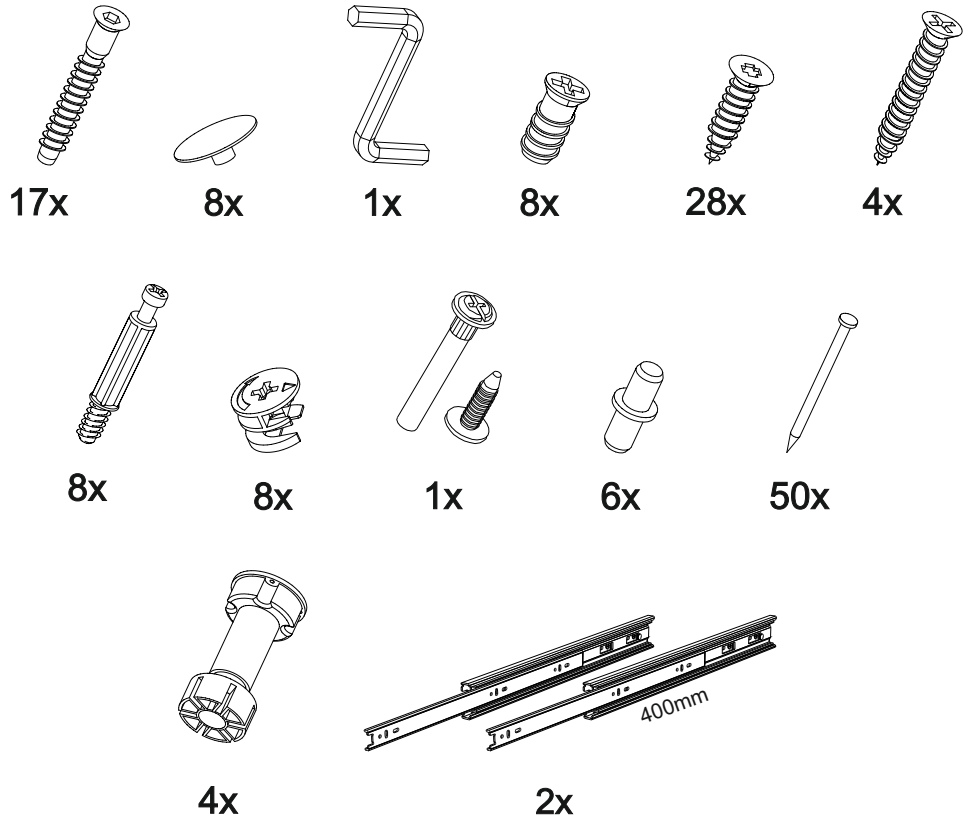

## Шкаф нижний с ящиками ШНГ2Я 600

В мебельном наборе могут быть конструктивные изменения, не указанные в данной инструкции и не ухудшающие качество изделия

600	816	520

15

**Внимание!** ПРИМЕР соединения двух соседних модулей между собой

№ дет.	Деталь/Detail	Размер/Size	Кол-во/Quantity	№ упак./№ pack
1	Бок левый/Side left	700x500	1	1/1
2	Бок правый/Side right	700x500	1	1/1
3	Крышка/Top	600x500	1	1/1
4,6	Бок ящика левый/Side left	400x200	2	1/1
5,7	Бок ящика правый/Side right	400x200	2	1/1
8-9	Задняя стенка ящика/Back side	511x200	2	1/1
10-11	Планка/Plank	568x116	2	1/1
12	Цоколь/Socle	600x100	1	1/1
13-14	Задняя стенка ЛДВП/Back side	710x295	2	1/1
15-16	Дно ящика ЛДВП/Drawer bottom	540x400	2	1/1
17	Соединитель ДВП/Connector	682	1	1/1