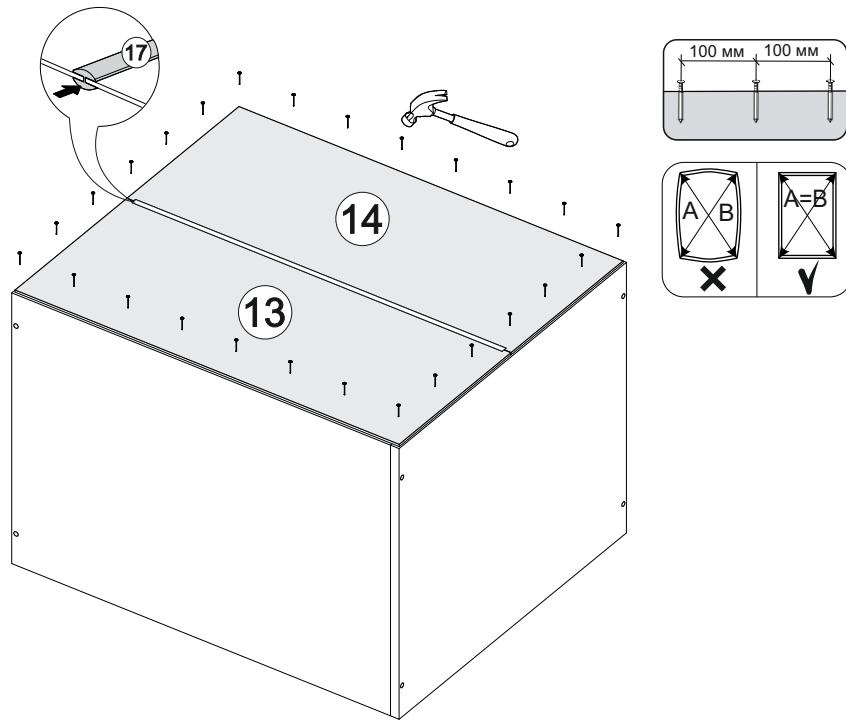

№ дет.	Деталь/Detail	Размер/Size	Кол-во/Quantity	№ упак./№ pack
1	Бок левый/Side left	700x500	1	1/1
2	Бок правый/Side right	700x500	1	1/1
3	Крышка/Top	600x500	1	1/1
4,6	Бок ящика левый/Side left	400x200	2	1/1
5,7	Бок ящика правый/Side right	400x200	2	1/1
8-9	Задняя стенка ящика/Back side	511x200	2	1/1
10-11	Планка/Plank	568x116	2	1/1
12	Цоколь/Socle	600x100	1	1/1
13-14	Задняя стенка ЛДВП/Back side	710x295	2	1/1
15-16	Дно ящика ЛДВП/Drawer bottom	540x400	2	1/1
17	Соединитель ДВП/Connector	682	1	1/1

№ дет.	Деталь/Detail	Размер/Size	Кол-во/Quantity	№ упак./№ pack
1*-2*	Фасад/Front	355x596	2	1/1

2

12

3

13

10

11

4