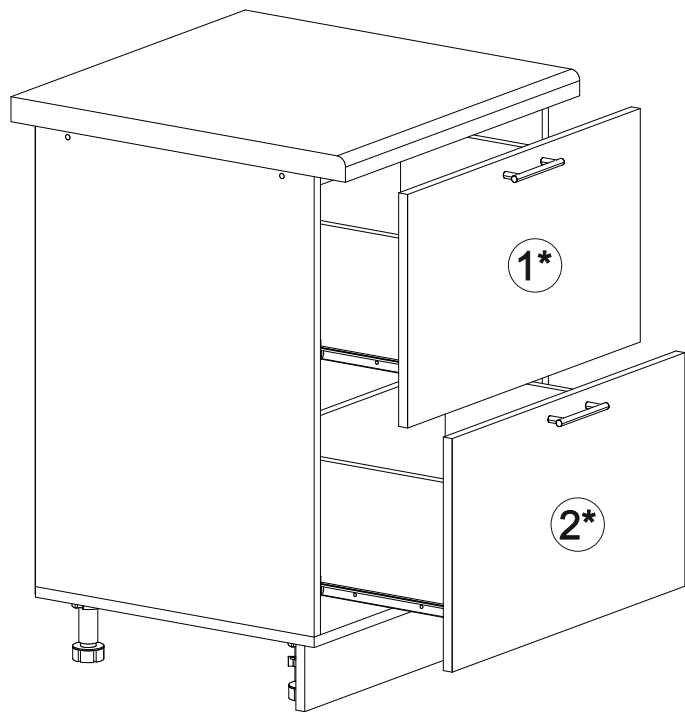

## Шкаф нижний с ящиками ШНГ2Я 600

В мебельном наборе могут быть конструктивные изменения, не указанные в данной инструкции и не ухудшающие качество изделия

600	816	520

15

**Внимание!** ПРИМЕР соединения двух соседних модулей между собой

№ дет.	Деталь/Detail	Размер/Size	Кол-во/Quantity	№ упак./№ pack
1	Бок левый/Side left	700x500	1	1/1
2	Бок правый/Side right	700x500	1	1/1
3	Крышка/Top	600x500	1	1/1
4,6	Бок ящика левый/Side left	400x200	2	1/1
5,7	Бок ящика правый/Side right	400x200	2	1/1
8-9	Задняя стенка ящика/Back side	511x200	2	1/1
10-11	Планка/Plank	568x116	2	1/1
12	Цоколь/Socle	600x100	1	1/1
13-14	Задняя стенка ЛДВП/Back side	710x295	2	1/1
15-16	Дно ящика ЛДВП/Drawer bottom	540x400	2	1/1
17	Соединитель ДВП/Connector	682	1	1/1