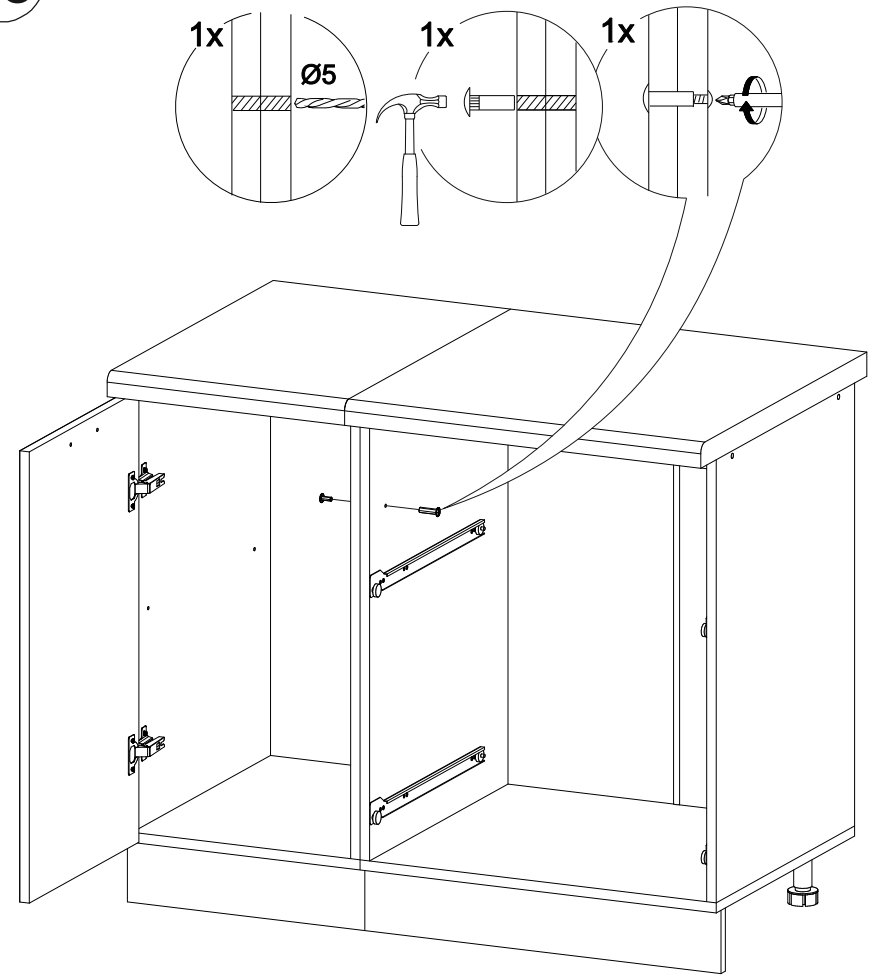

## Шкаф нижний с ящиками ШНГ2Я 600

В мебельном наборе могут быть конструктивные изменения, не указанные в данной инструкции и не ухудшающие качество изделия

600	816	520

15

**Внимание!** ПРИМЕР соединения двух соседних модулей между собой

№ дет.	Деталь/Detail	Размер/Size	Кол-во/Quantity	№ упак./№ pack
1	Бок левый/Side left	700x500	1	1/1
2	Бок правый/Side right	700x500	1	1/1
3	Крышка/Top	600x500	1	1/1
4,6	Бок ящика левый/Side left	400x200	2	1/1
5,7	Бок ящика правый/Side right	400x200	2	1/1
8-9	Задняя стенка ящика/Back side	511x200	2	1/1
10-11	Планка/Plank	568x116	2	1/1
12	Цоколь/Socle	600x100	1	1/1
13-14	Задняя стенка ЛДВП/Back side	710x295	2	1/1
15-16	Дно ящика ЛДВП/Drawer bottom	540x400	2	1/1
17	Соединитель ДВП/Connector	682	1	1/1

№ дет.	Деталь/Detail	Размер/Size	Кол-во/Quantity	№ упак./№ pack
1*-2*	Фасад/Front	355x596	2	1/1

2

12

3

13

10

11

4