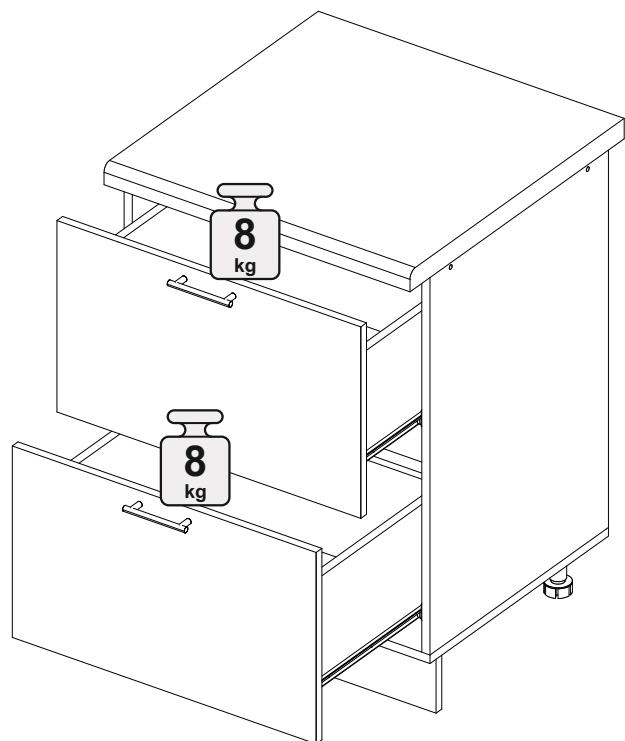

## Шкаф нижний с ящиками ШНГ2Я 600

В мебельном наборе могут быть конструктивные изменения, не указанные в данной инструкции и не ухудшающие качество изделия

600	816	520

15

**Внимание!** ПРИМЕР соединения двух соседних модулей между собой

№ дет.	Деталь/Detail	Размер/Size	Кол-во/Quantity	№ упак./№ pack
1	Бок левый/Side left	700x500	1	1/1
2	Бок правый/Side right	700x500	1	1/1
3	Крышка/Top	600x500	1	1/1
4,6	Бок ящика левый/Side left	400x200	2	1/1
5,7	Бок ящика правый/Side right	400x200	2	1/1
8-9	Задняя стенка ящика/Back side	511x200	2	1/1
10-11	Планка/Plank	568x116	2	1/1
12	Цоколь/Socle	600x100	1	1/1
13-14	Задняя стенка ЛДВП/Back side	710x295	2	1/1
15-16	Дно ящика ЛДВП/Drawer bottom	540x400	2	1/1
17	Соединитель ДВП/Connector	682	1	1/1

№ дет.	Деталь/Detail	Размер/Size	Кол-во/Quantity	№ упак./№ pack
1*-2*	Фасад/Front	355x596	2	1/1

2

12

3

13

10

11

4