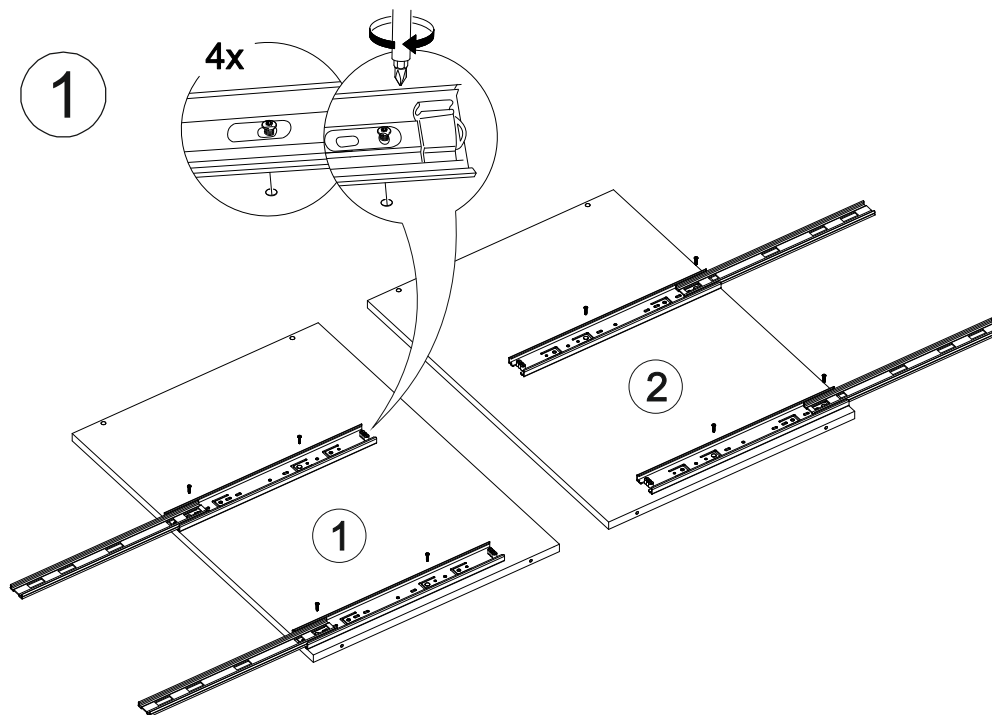

## Шкаф нижний с ящиками ШНГ2Я 600

В мебельном наборе могут быть конструктивные изменения, не указанные в данной инструкции и не ухудшающие качество изделия

600	816	520

15

**Внимание!** ПРИМЕР соединения двух соседних модулей между собой

№ дет.	Деталь/Detail	Размер/Size	Кол-во/Quantity	№ упак./№ pack
1	Бок левый/Side left	700x500	1	1/1
2	Бок правый/Side right	700x500	1	1/1
3	Крышка/Top	600x500	1	1/1
4,6	Бок ящика левый/Side left	400x200	2	1/1
5,7	Бок ящика правый/Side right	400x200	2	1/1
8-9	Задняя стенка ящика/Back side	511x200	2	1/1
10-11	Планка/Plank	568x116	2	1/1
12	Цоколь/Socle	600x100	1	1/1
13-14	Задняя стенка ЛДВП/Back side	710x295	2	1/1
15-16	Дно ящика ЛДВП/Drawer bottom	540x400	2	1/1
17	Соединитель ДВП/Connector	682	1	1/1

№ дет.	Деталь/Detail	Размер/Size	Кол-во/Quantity	№ упак./№ pack
1*-2*	Фасад/Front	355x596	2	1/1

2

12

3

13

10

11

4