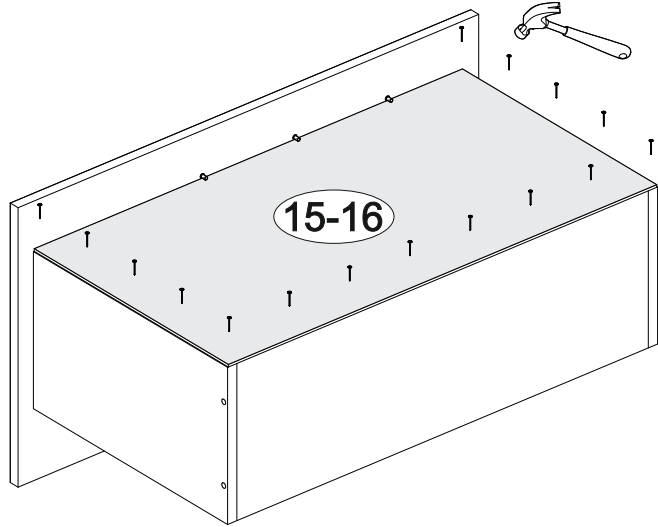

№ дет.	Деталь/Detail	Размер/Size	Кол-во/Quantity	№ упак./№ pack
1	Бок левый/Side left	700x500	1	1/1
2	Бок правый/Side right	700x500	1	1/1
3	Крышка/Top	600x500	1	1/1
4,6	Бок ящика левый/Side left	400x200	2	1/1
5,7	Бок ящика правый/Side right	400x200	2	1/1
8-9	Задняя стенка ящика/Back side	511x200	2	1/1
10-11	Планка/Plank	568x116	2	1/1
12	Цоколь/Socle	600x100	1	1/1
13-14	Задняя стенка ЛДВП/Back side	710x295	2	1/1
15-16	Дно ящика ЛДВП/Drawer bottom	540x400	2	1/1
17	Соединитель ДВП/Connector	682	1	1/1

№ дет.	Деталь/Detail	Размер/Size	Кол-во/Quantity	№ упак./№ pack
1*-2*	Фасад/Front	355x596	2	1/1

2

12

3

13

10

11

4