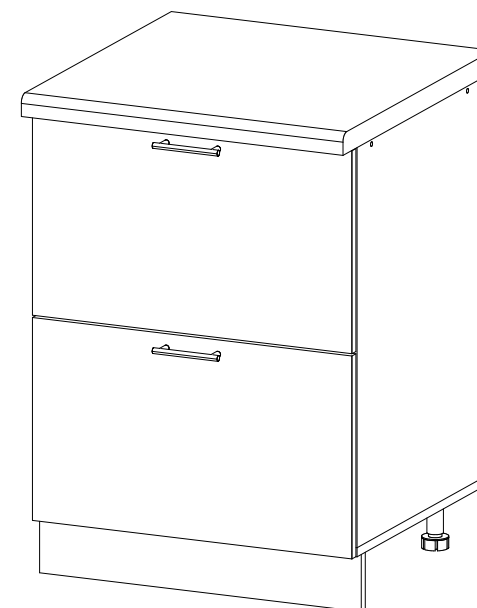

## Шкаф нижний с ящиками ШНГ2Я 600

В мебельном наборе могут быть конструктивные изменения, не указанные в данной инструкции и не ухудшающие качество изделия

600	816	520

15

**Внимание!** ПРИМЕР соединения двух соседних модулей между собой

№ дет.	Деталь/Detail	Размер/Size	Кол-во/Quantity	№ упак./№ pack
1	Бок левый/Side left	700x500	1	1/1
2	Бок правый/Side right	700x500	1	1/1
3	Крышка/Top	600x500	1	1/1
4,6	Бок ящика левый/Side left	400x200	2	1/1
5,7	Бок ящика правый/Side right	400x200	2	1/1
8-9	Задняя стенка ящика/Back side	511x200	2	1/1
10-11	Планка/Plank	568x116	2	1/1
12	Цоколь/Socle	600x100	1	1/1
13-14	Задняя стенка ЛДВП/Back side	710x295	2	1/1
15-16	Дно ящика ЛДВП/Drawer bottom	540x400	2	1/1
17	Соединитель ДВП/Connector	682	1	1/1