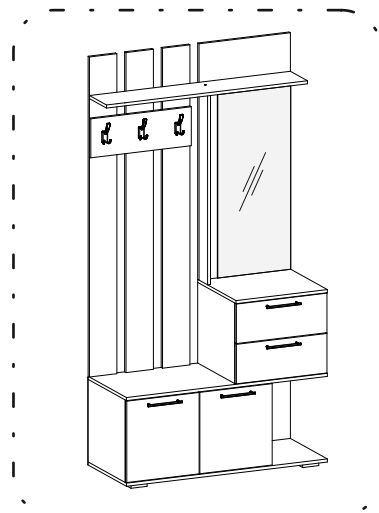

<https://interior-center.ru/>

БОСТОН Вешалка ВШ-1 BOSTON Coat Hanger VSH-1

1100	2120	450

RU Внимание! Чтобы избежать неприятных последствий, воспользуйтесь услугами профессиональных сборщиков мебели. Производитель оставляет за собой право вносить изменения в конструкцию изделий, не влияющие на функциональность и дизайн.

	AI				
1	Бок левый / Left side	1	424	434	1/3
2	Бок правый / Right side	1	424	434	
3	Перегородка / Side	1	408	434	
4	Крышка / Top	1	1100	450	
5	Дно / Bottom	1	1100	450	
6	Бок левый / Left side	1	414	434	
7	Бок правый / Right side	1	414	434	
8	Крышка / Top	1	500	450	
9	Задняя стенка / Back wall	1	424	300	
10	Задняя стенка / Back wall	1	1214	500	
11	Полка / Shelf	1	1100	200	
12	Вязка / Binding	1	1000	100	1/3
13-15	Задняя стенка / Back wall	3	1644	150	
16-17	Бок ящика левый / Drawer side	2	400	90	
18-19	Бок ящика правый / Drawer side	2	400	90	
20-21	Вязка ящика / Drawer binding	2	411	90	
22-23	Дно ящика / Drawer bottom	2	442	400	
24-25	Полка / Shelf	2	376	434	
26	Задняя стенка ЛДВП / Back wall	1	450	795	
27	Задняя стенка ЛДВП / Back wall	1	440	495	
28	Фасад левый / Left facade	1	418	396	
29	Фасад правый / Right facade	1	418	396	
30-31	Фасад ящика / Drawer facade	2	203	496	3/3
32	Панель / Panel	1	200	550	
33	Зеркало / Mirror	1	1000	400	
34-35	Планка / Plank	2	468	80	2/3
36-37	Планка / Plank	2	768	80	