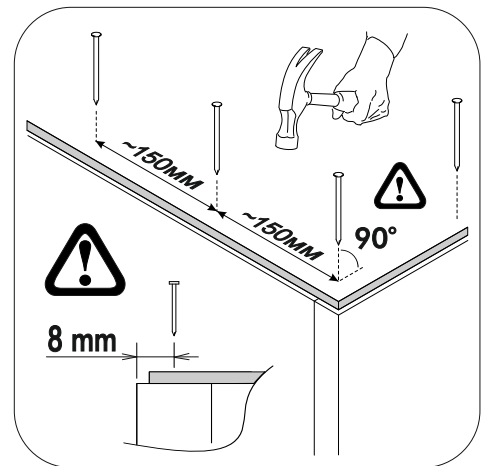

16a.

16b.

17.

18.

x2

19.

Внимание! Монтаж зеркал/стекел к фасадам производится самостоятельно на двусторонний скотч
ОБЯЗАТЕЛЬНО для крепления необходимо использовать монтажный клей «ЖИДКИЕ ГВОЗДИ»