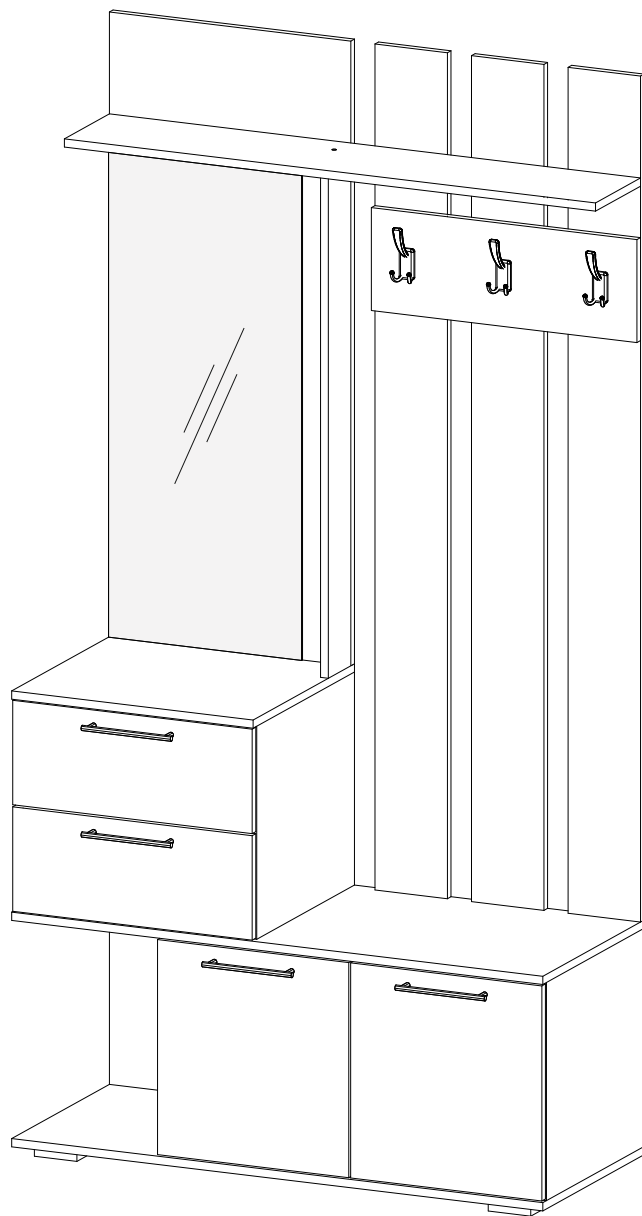

<https://interior-center.ru/>

БОСТОН Вешалка ВШ-1 BOSTON Coat Hanger VSH-1

1100	2120	450

RU Внимание! Чтобы избежать неприятных последствий, воспользуйтесь услугами профессиональных сборщиков мебели. Производитель оставляет за собой право вносить изменения в конструкцию изделий, не влияющие на функциональность и дизайн.

	AI				
1	Бок левый / Left side	1	424	434	1/3
2	Бок правый / Right side	1	424	434	
3	Перегородка / Side	1	408	434	
4	Крышка / Top	1	1100	450	
5	Дно / Bottom	1	1100	450	
6	Бок левый / Left side	1	414	434	
7	Бок правый / Right side	1	414	434	
8	Крышка / Top	1	500	450	
9	Задняя стенка / Back wall	1	424	300	
10	Задняя стенка / Back wall	1	1214	500	
11	Полка / Shelf	1	1100	200	
12	Вязка / Binding	1	1000	100	1/3
13-15	Задняя стенка / Back wall	3	1644	150	
16-17	Бок ящика левый / Drawer side	2	400	90	
18-19	Бок ящика правый / Drawer side	2	400	90	
20-21	Вязка ящика / Drawer binding	2	411	90	
22-23	Дно ящика / Drawer bottom	2	442	400	
24-25	Полка / Shelf	2	376	434	
26	Задняя стенка ЛДВП / Back wall	1	450	795	
27	Задняя стенка ЛДВП / Back wall	1	440	495	
28	Фасад левый / Left facade	1	418	396	
29	Фасад правый / Right facade	1	418	396	
30-31	Фасад ящика / Drawer facade	2	203	496	3/3
32	Панель / Panel	1	200	550	
33	Зеркало / Mirror	1	1000	400	
34-35	Планка / Plank	2	468	80	2/3
36-37	Планка / Plank	2	768	80	