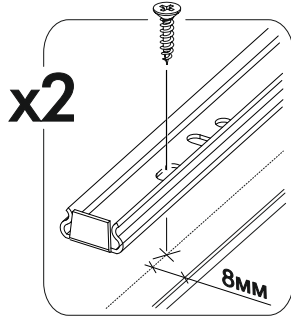

16a.

16b.

17.

18.

x2

19.

Внимание! Монтаж зеркал/стекел к фасадам производится самостоятельно на двусторонний скотч
ОБЯЗАТЕЛЬНО для крепления необходимо использовать монтажный клей «ЖИДКИЕ ГВОЗДИ»