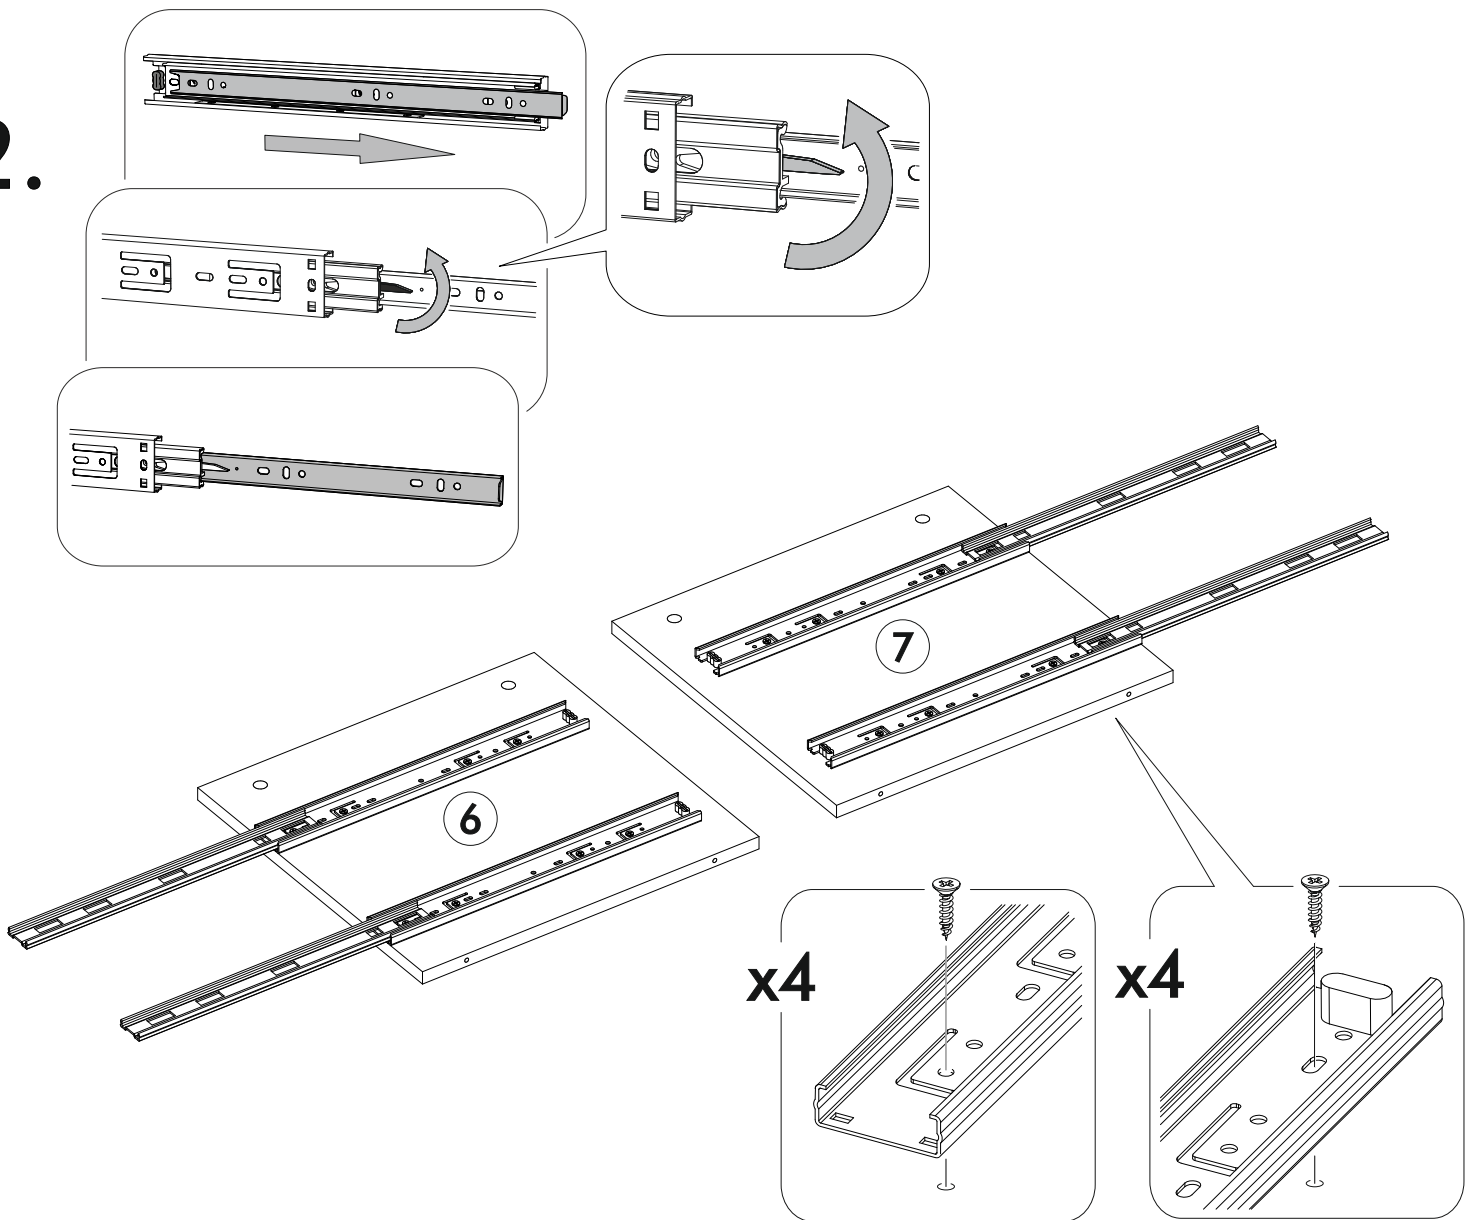

AI					
1	Бок левый / Left side	1	424	434	1/3	
2	Бок правый / Right side	1	424	434		
3	Перегородка / Side	1	408	434		
4	Крышка / Top	1	1100	450		
5	Дно / Bottom	1	1100	450		
6	Бок левый / Left side	1	414	434		
7	Бок правый / Right side	1	414	434		
8	Крышка / Top	1	500	450		
9	Задняя стенка / Back wall	1	424	300		2/3
10	Задняя стенка / Back wall	1	1214	500		
11	Полка / Shelf	1	1100	200		
12	Вязка / Binding	1	1000	100	1/3	
13-15	Задняя стенка / Back wall	3	1644	150		
16-17	Бок ящика левый / Drawer side	2	400	90		2/3
18-19	Бок ящика правый / Drawer side	2	400	90		
20-21	Вязка ящика / Drawer binding	2	411	90		
22-23	Дно ящика / Drawer bottom	2	442	400		
24-25	Полка / Shelf	2	376	434		
26	Задняя стенка ЛДВП / Back wall	1	450	795		
27	Задняя стенка ЛДВП / Back wall	1	440	495		
28	Фасад левый / Left facade	1	418	396		
29	Фасад правый / Right facade	1	418	396		
30-31	Фасад ящика / Drawer facade	2	203	496	3/3	
32	Панель / Panel	1	200	550		
33	Зеркало / Mirror	1	1000	400		
34-35	Планка / Plank	2	468	80	2/3	
36-37	Планка / Plank	2	768	80		

2.