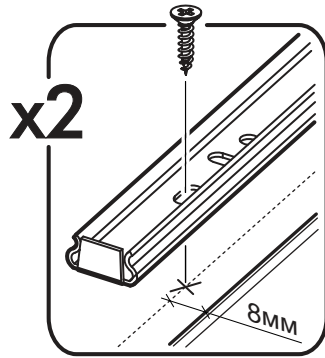

400mm		6,3x50		3,5x16	3,5x12	1,6x25
						
3x		14x	1x	36x	12x	90x
				6,3x13		
6x		6x	6x	12x	18x	2x
						
14x	18x	4x	18x	6x		

	A I				
1	Крышка верх / Top cover	1	1500	446	1/3
2	Крышка низ / Bottom cover	1	1500	426	1/3
3	Бок левый / Left side	1	748	426	1/3
4	Перегородка / The partition	2	748	426	1/3
5	Бок правый / Right side	1	748	426	1/3
6	Полка / Shelf	2	482	400	1/3
7	Полка / Shelf	1	466	400	1/3
8	Перегородка / The partition	2	220	426	1/3
9	Вязка ящика / Knitting a box	3	410	120	1/3
10	Бок ящика правый / The right side of the drawer	3	400	120	1/3
11	Бок ящика левый / The side of the drawer is left	3	400	120	1/3
12	Фасад / Front	3	554	496	2/3
13	Фасад ящика / The facade of the box	3	200	496	2/3
14	Задняя стенка / Back wall	2	387	1496	1/3
15	Дно ящика / Bottom of the drawer	3	440	398	1/3
16	Соединитель ДВП / Connector	1	1466		1/3

3.

4.

5.

7.

8.

9.