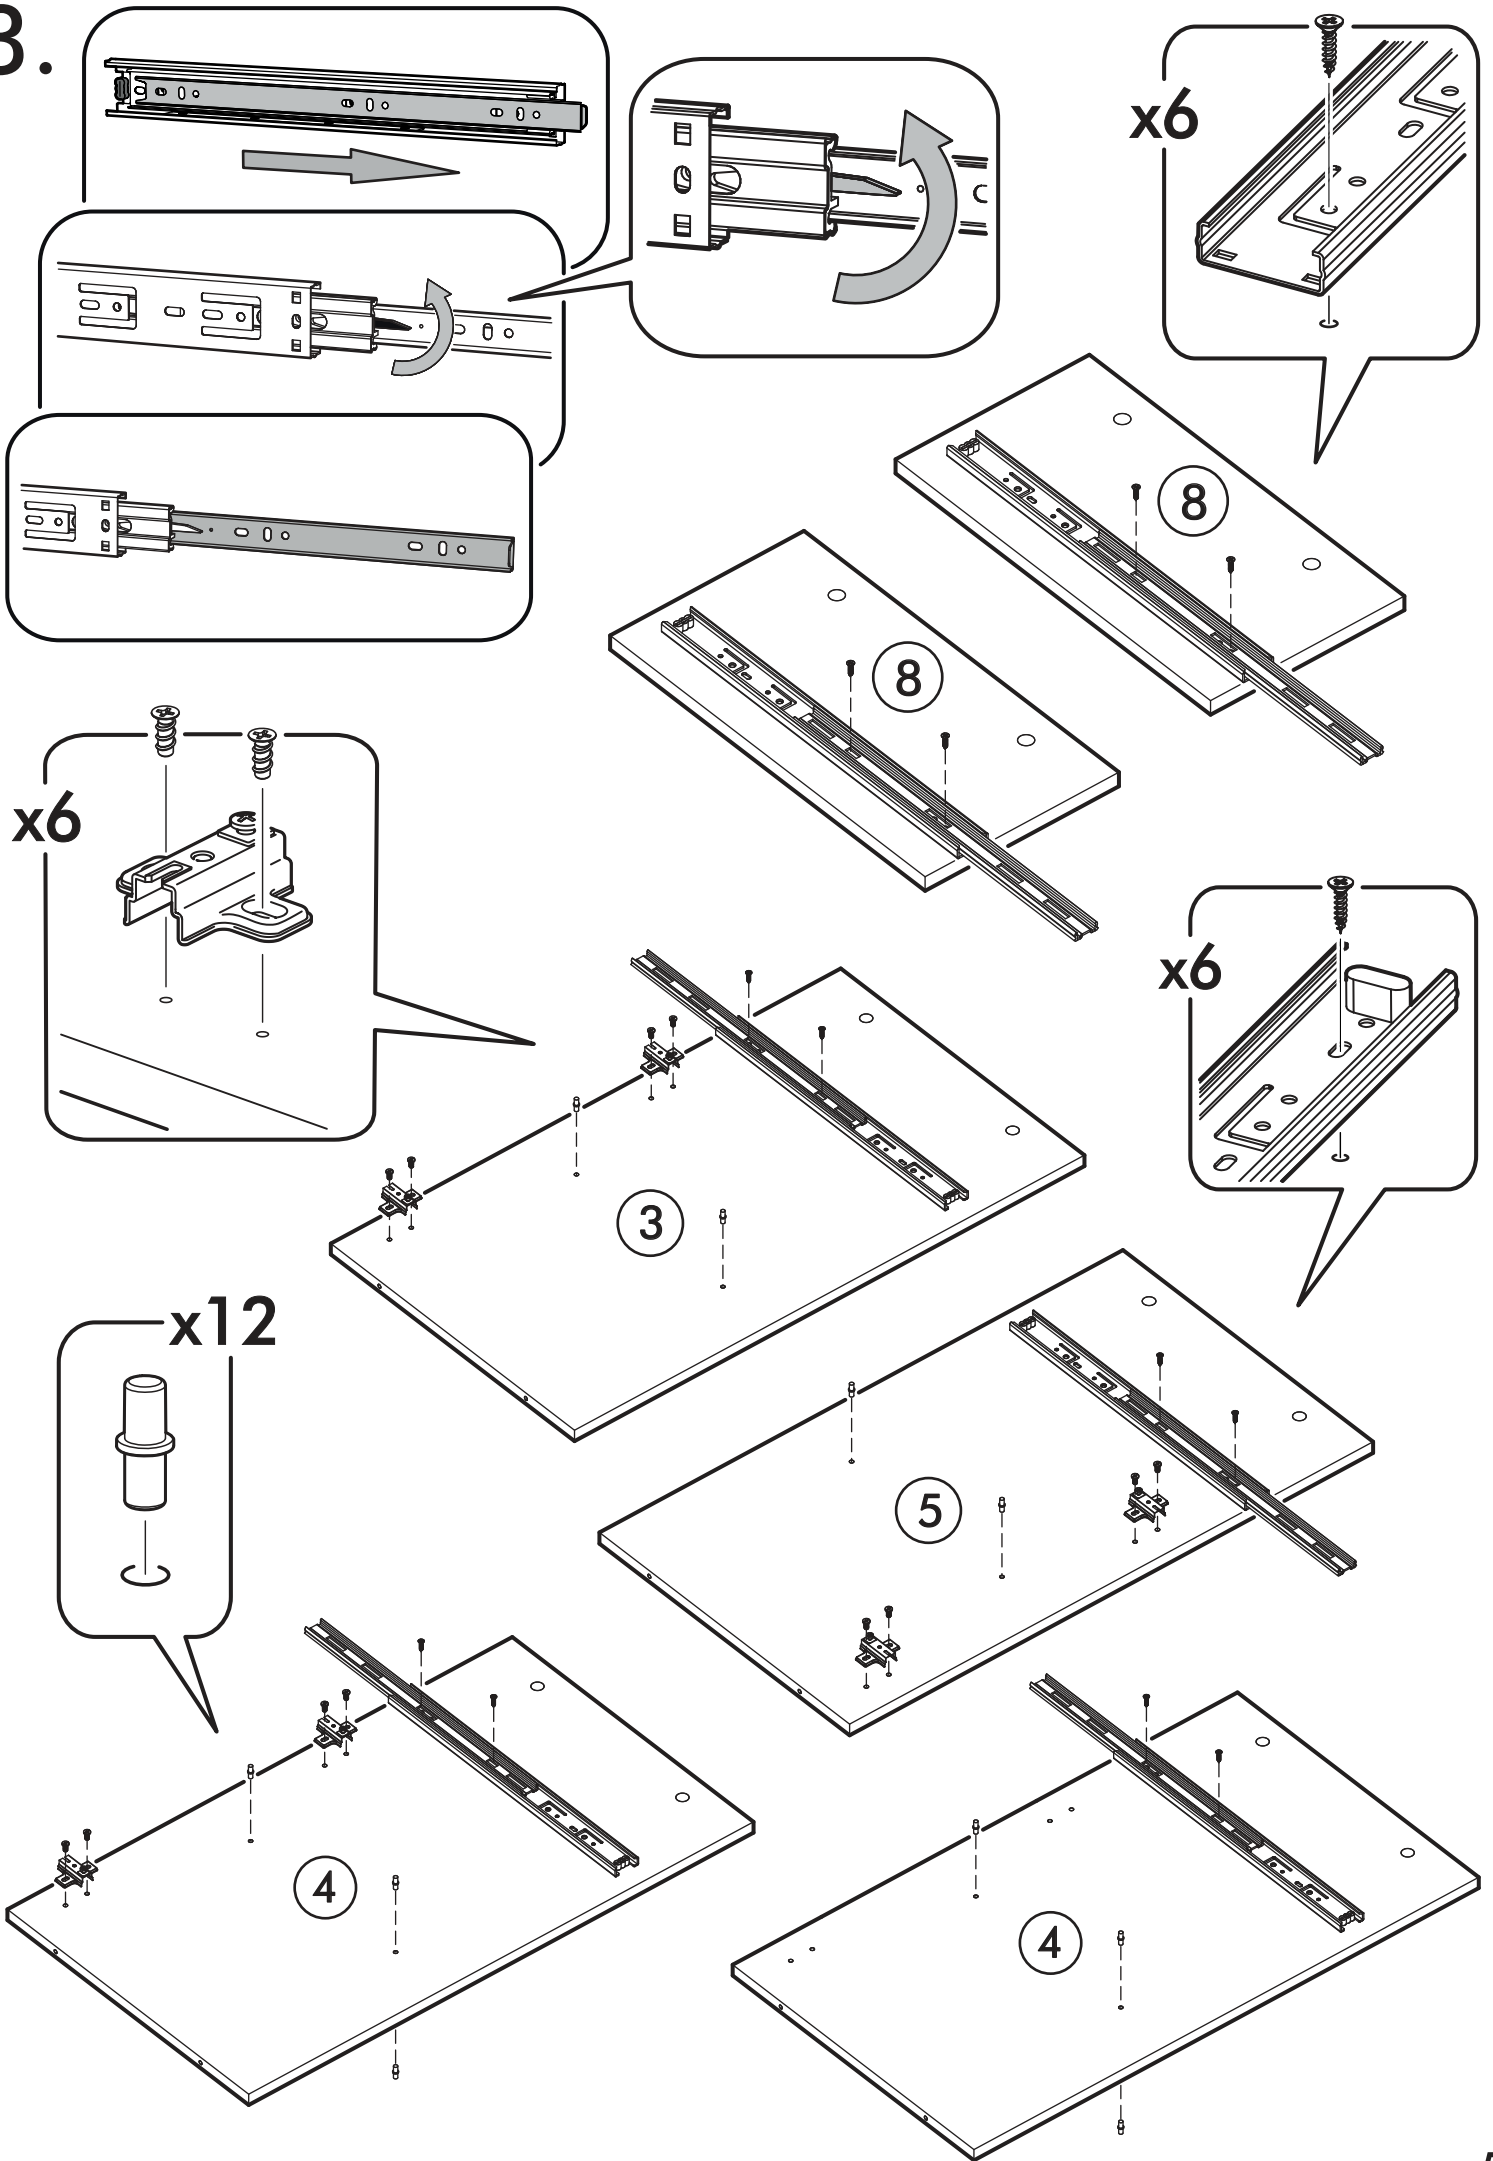

<https://interior-center.ru/>

АНТЕРО ТБ-01

ANTERO TB-01

1500	800	450

RU Внимание! Чтобы избежать неприятных последствий, воспользуйтесь услугами профессиональных сборщиков мебели. Производитель оставляет за собой право вносить изменения в конструкцию изделий, не влияющие на функциональность и дизайн.

400mm		6,3x50		3,5x16	3,5x12	1,6x25
						
3x		14x	1x	36x	12x	90x
				6,3x13		
6x		6x	6x	12x	18x	2x
						
14x	18x	4x	18x	6x		

	A I				
1	Крышка верх / Top cover	1	1500	446	1/3
2	Крышка низ / Bottom cover	1	1500	426	1/3
3	Бок левый / Left side	1	748	426	1/3
4	Перегородка / The partition	2	748	426	1/3
5	Бок правый / Right side	1	748	426	1/3
6	Полка / Shelf	2	482	400	1/3
7	Полка / Shelf	1	466	400	1/3
8	Перегородка / The partition	2	220	426	1/3
9	Вязка ящика / Knitting a box	3	410	120	1/3
10	Бок ящика правый / The right side of the drawer	3	400	120	1/3
11	Бок ящика левый / The side of the drawer is left	3	400	120	1/3
12	Фасад / Front	3	554	496	2/3
13	Фасад ящика / The facade of the box	3	200	496	2/3
14	Задняя стенка / Back wall	2	387	1496	1/3
15	Дно ящика / Bottom of the drawer	3	440	398	1/3
16	Соединитель ДВП / Connector	1	1466		1/3

3.

4.

5.

7.

8.

9.