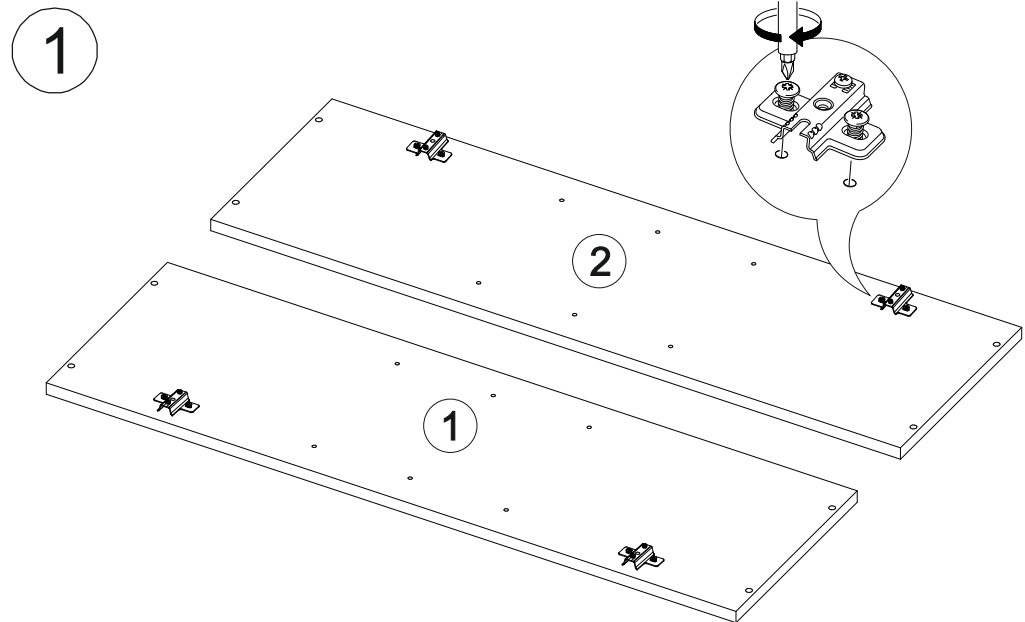

## Шкаф верхний (премьер) ШВ 600Н

В мебельном наборе могут быть конструктивные изменения, не указанные в данной инструкции и не ухудшающие качество изделия

600	920	300

№ дет.	Деталь/Detail	Размер/Size	Кол-во/Quantity	№ упак./№ pack
1	Бок левый/Side left	920x280	1	1/1
2	Бок правый/Side right	920x280	1	1/1
3-4	Вязка/Connecting element	568x280	2	1/1
5-6	Полка/Shelf	565x250	2	1/1
7-8	Задняя стенка ЛДВП/Back side	915x295	2	1/1
9	Соединитель ДВП/Connector	886	1	1/1

№ дет.	Деталь/Detail	Размер/Size	Кол-во/Quantity	№ упак./№ pack
1*-2*	Фасад/Front	918x296	2	1/1

9

**Внимание!** ПРИМЕР соединения двух соседних модулей между собой

3

4

5

6