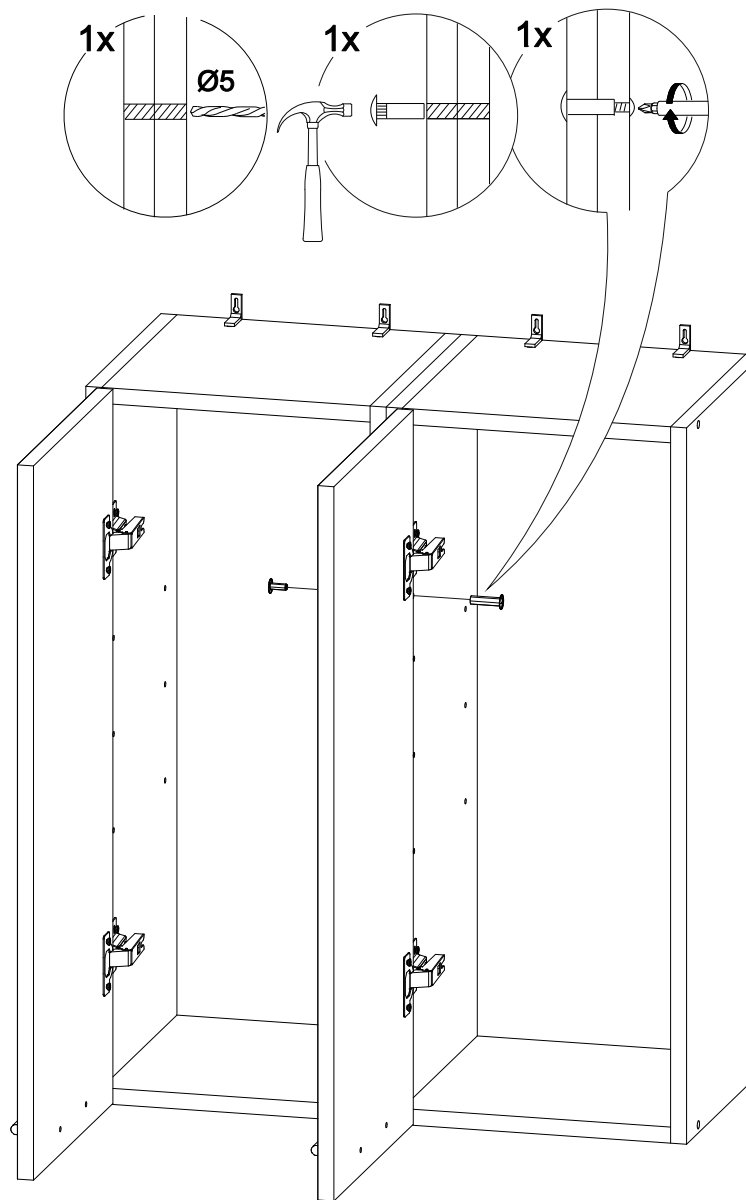

## Шкаф верхний (премьер) ШВ 600Н

В мебельном наборе могут быть конструктивные изменения, не указанные в данной инструкции и не ухудшающие качество изделия

600	920	300

№ дет.	Деталь/Detail	Размер/Size	Кол-во/Quantity	№ упак./№ pack
1	Бок левый/Side left	920x280	1	1/1
2	Бок правый/Side right	920x280	1	1/1
3-4	Вязка/Connecting element	568x280	2	1/1
5-6	Полка/Shelf	565x250	2	1/1
7-8	Задняя стенка ЛДВП/Back side	915x295	2	1/1
9	Соединитель ДВП/Connector	886	1	1/1

№ дет.	Деталь/Detail	Размер/Size	Кол-во/Quantity	№ упак./№ pack
1*-2*	Фасад/Front	918x296	2	1/1

9

**Внимание!** ПРИМЕР соединения двух соседних модулей между собой

3

4

5

6