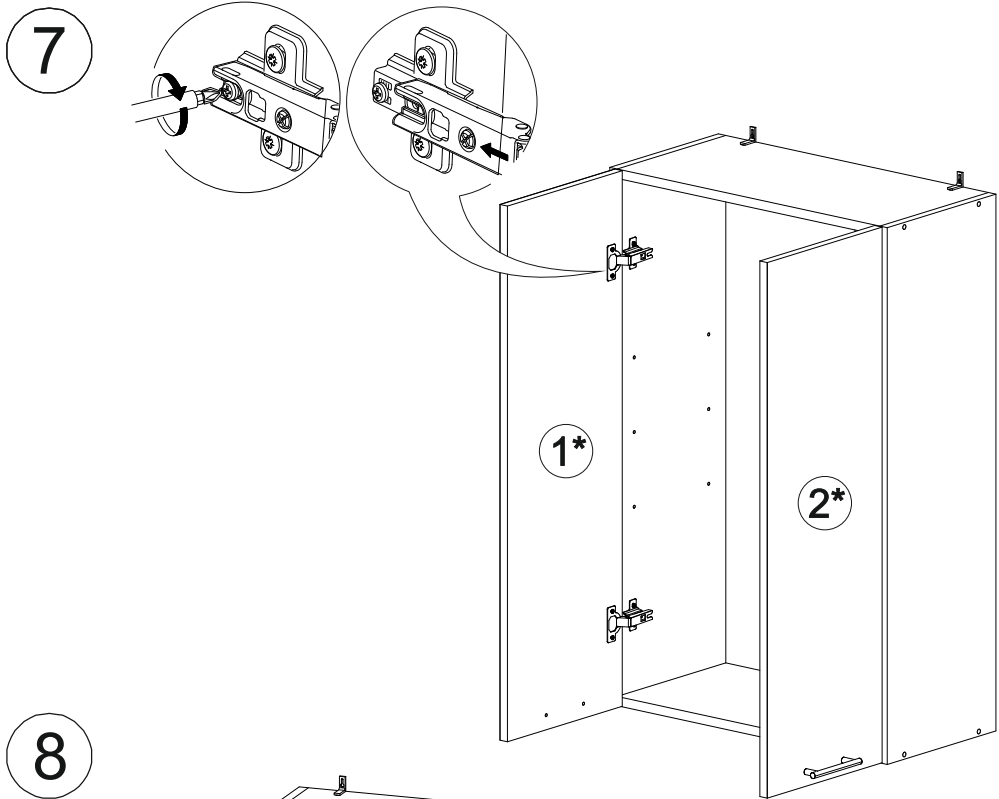

## Шкаф верхний (премьер) ШВ 600Н

В мебельном наборе могут быть конструктивные изменения, не указанные в данной инструкции и не ухудшающие качество изделия

600	920	300

№ дет.	Деталь/Detail	Размер/Size	Кол-во/Quantity	№ упак./№ pack
1	Бок левый/Side left	920x280	1	1/1
2	Бок правый/Side right	920x280	1	1/1
3-4	Вязка/Connecting element	568x280	2	1/1
5-6	Полка/Shelf	565x250	2	1/1
7-8	Задняя стенка ЛДВП/Back side	915x295	2	1/1
9	Соединитель ДВП/Connector	886	1	1/1

№ дет.	Деталь/Detail	Размер/Size	Кол-во/Quantity	№ упак./№ pack
1*-2*	Фасад/Front	918x296	2	1/1

9

**Внимание!** ПРИМЕР соединения двух соседних модулей между собой

3

4

5

6