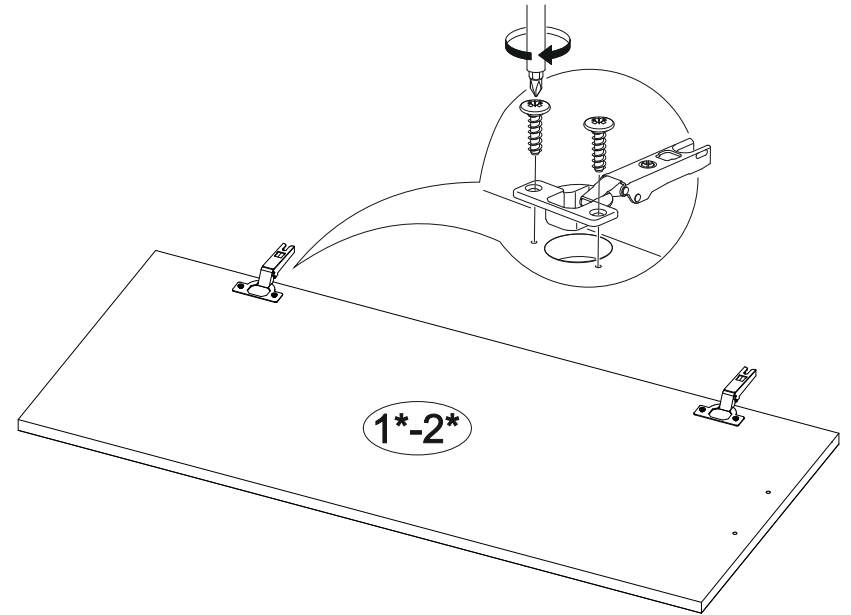

## Шкаф верхний (премьер) ШВ 600Н

В мебельном наборе могут быть конструктивные изменения, не указанные в данной инструкции и не ухудшающие качество изделия

600	920	300

№ дет.	Деталь/Detail	Размер/Size	Кол-во/Quantity	№ упак./№ pack
1	Бок левый/Side left	920x280	1	1/1
2	Бок правый/Side right	920x280	1	1/1
3-4	Вязка/Connecting element	568x280	2	1/1
5-6	Полка/Shelf	565x250	2	1/1
7-8	Задняя стенка ЛДВП/Back side	915x295	2	1/1
9	Соединитель ДВП/Connector	886	1	1/1

№ дет.	Деталь/Detail	Размер/Size	Кол-во/Quantity	№ упак./№ pack
1*-2*	Фасад/Front	918x296	2	1/1

9

**Внимание!** ПРИМЕР соединения двух соседних модулей между собой

3

4

5

6