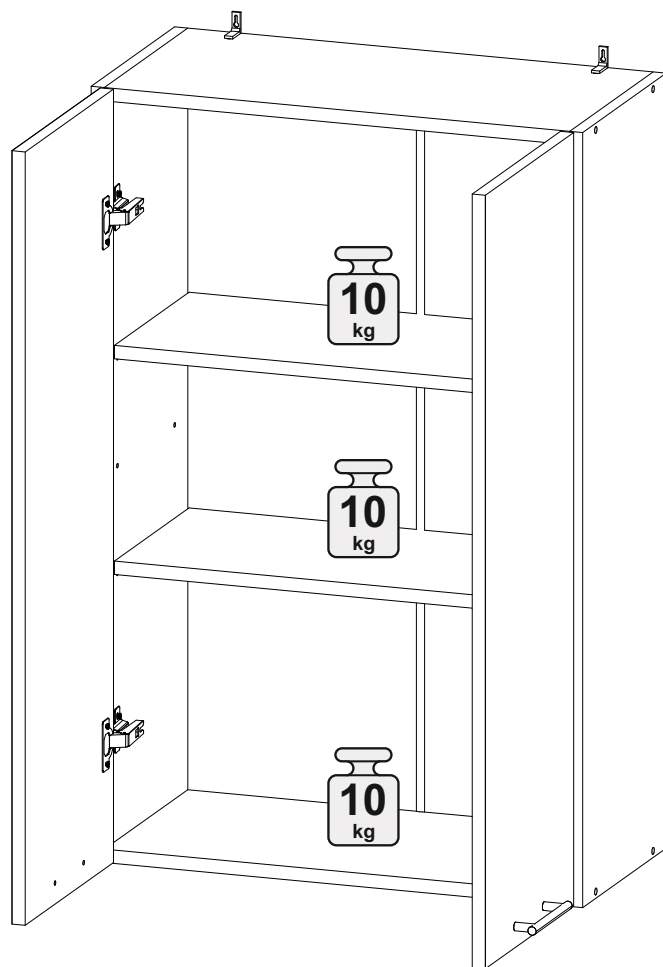

## Шкаф верхний (премьер) ШВ 600Н

В мебельном наборе могут быть конструктивные изменения, не указанные в данной инструкции и не ухудшающие качество изделия

600	920	300

№ дет.	Деталь/Detail	Размер/Size	Кол-во/Quantity	№ упак./№ pack
1	Бок левый/Side left	920x280	1	1/1
2	Бок правый/Side right	920x280	1	1/1
3-4	Вязка/Connecting element	568x280	2	1/1
5-6	Полка/Shelf	565x250	2	1/1
7-8	Задняя стенка ЛДВП/Back side	915x295	2	1/1
9	Соединитель ДВП/Connector	886	1	1/1

№ дет.	Деталь/Detail	Размер/Size	Кол-во/Quantity	№ упак./№ pack
1*-2*	Фасад/Front	918x296	2	1/1

9

**Внимание!** ПРИМЕР соединения двух соседних модулей между собой

3

4

5

6