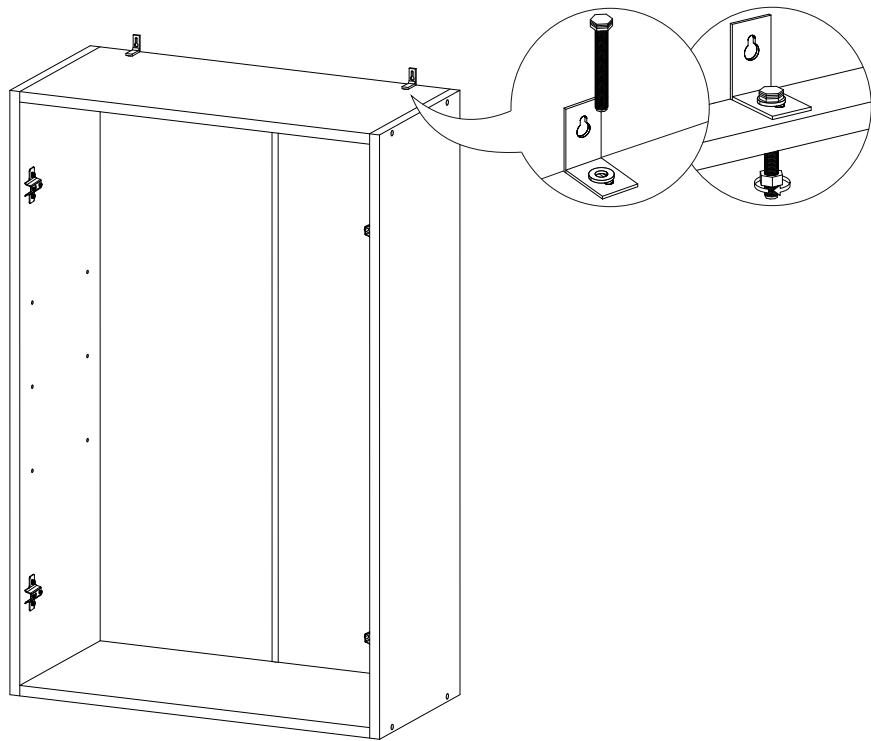

## Шкаф верхний (премьер) ШВ 600Н

В мебельном наборе могут быть конструктивные изменения, не указанные в данной инструкции и не ухудшающие качество изделия

600	920	300

№ дет.	Деталь/Detail	Размер/Size	Кол-во/Quantity	№ упак./№ pack
1	Бок левый/Side left	920x280	1	1/1
2	Бок правый/Side right	920x280	1	1/1
3-4	Вязка/Connecting element	568x280	2	1/1
5-6	Полка/Shelf	565x250	2	1/1
7-8	Задняя стенка ЛДВП/Back side	915x295	2	1/1
9	Соединитель ДВП/Connector	886	1	1/1

№ дет.	Деталь/Detail	Размер/Size	Кол-во/Quantity	№ упак./№ pack
1*-2*	Фасад/Front	918x296	2	1/1

9

**Внимание!** ПРИМЕР соединения двух соседних модулей между собой

3

4

5

6