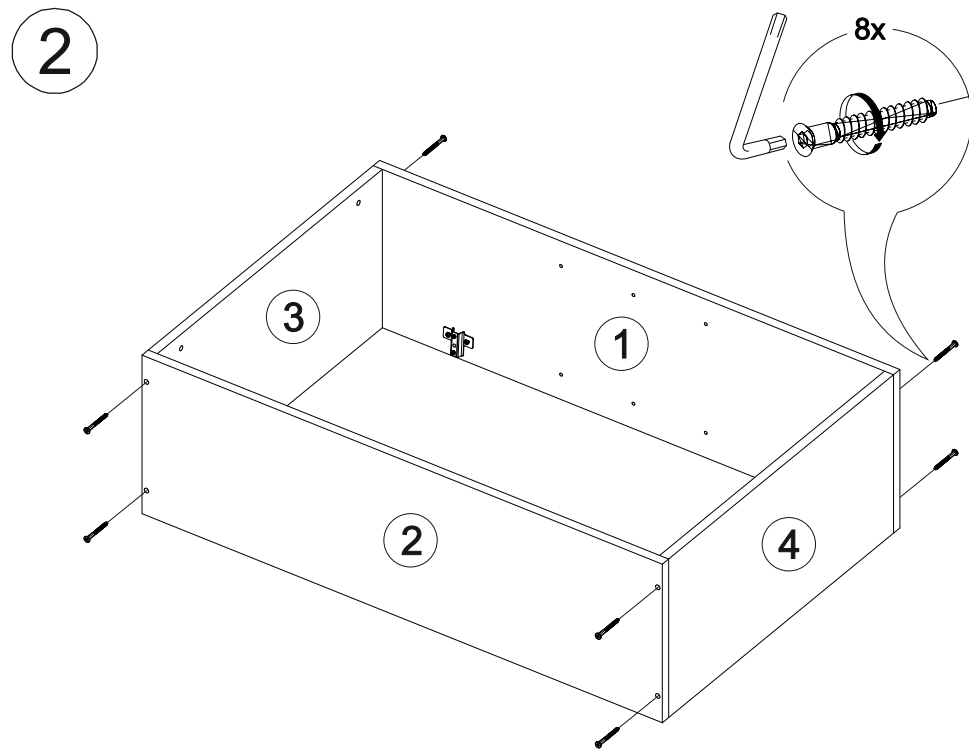

## Шкаф верхний (премьер) ШВ 600Н

В мебельном наборе могут быть конструктивные изменения, не указанные в данной инструкции и не ухудшающие качество изделия

600	920	300

№ дет.	Деталь/Detail	Размер/Size	Кол-во/Quantity	№ упак./№ pack
1	Бок левый/Side left	920x280	1	1/1
2	Бок правый/Side right	920x280	1	1/1
3-4	Вязка/Connecting element	568x280	2	1/1
5-6	Полка/Shelf	565x250	2	1/1
7-8	Задняя стенка ЛДВП/Back side	915x295	2	1/1
9	Соединитель ДВП/Connector	886	1	1/1

№ дет.	Деталь/Detail	Размер/Size	Кол-во/Quantity	№ упак./№ pack
1*-2*	Фасад/Front	918x296	2	1/1

9

**Внимание!** ПРИМЕР соединения двух соседних модулей между собой

3

4

5

6