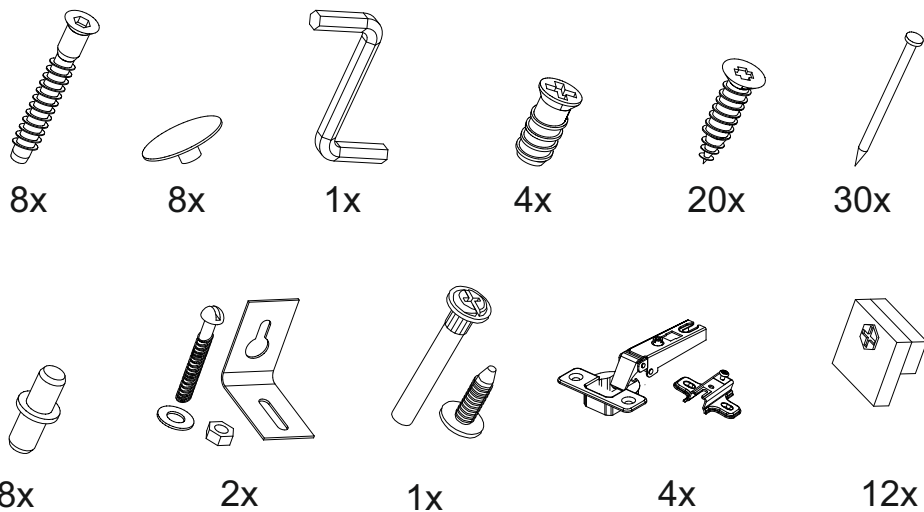

## Шкаф верхний (премьер) ШВ 600Н

В мебельном наборе могут быть конструктивные изменения, не указанные в данной инструкции и не ухудшающие качество изделия

600	920	300

№ дет.	Деталь/Detail	Размер/Size	Кол-во/Quantity	№ упак./№ pack
1	Бок левый/Side left	920x280	1	1/1
2	Бок правый/Side right	920x280	1	1/1
3-4	Вязка/Connecting element	568x280	2	1/1
5-6	Полка/Shelf	565x250	2	1/1
7-8	Задняя стенка ЛДВП/Back side	915x295	2	1/1
9	Соединитель ДВП/Connector	886	1	1/1

№ дет.	Деталь/Detail	Размер/Size	Кол-во/Quantity	№ упак./№ pack
1*-2*	Фасад/Front	918x296	2	1/1

9

**Внимание!** ПРИМЕР соединения двух соседних модулей между собой

3

4

5

6