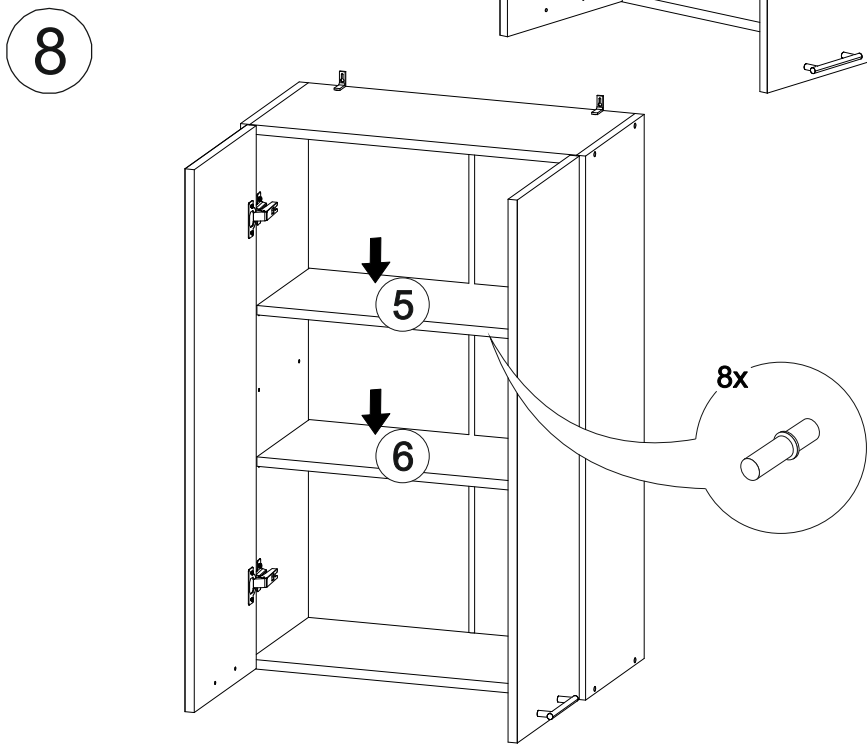

## Шкаф верхний (премьер) ШВ 600Н

В мебельном наборе могут быть конструктивные изменения, не указанные в данной инструкции и не ухудшающие качество изделия

600	920	300

№ дет.	Деталь/Detail	Размер/Size	Кол-во/Quantity	№ упак./№ pack
1	Бок левый/Side left	920x280	1	1/1
2	Бок правый/Side right	920x280	1	1/1
3-4	Вязка/Connecting element	568x280	2	1/1
5-6	Полка/Shelf	565x250	2	1/1
7-8	Задняя стенка ЛДВП/Back side	915x295	2	1/1
9	Соединитель ДВП/Connector	886	1	1/1

№ дет.	Деталь/Detail	Размер/Size	Кол-во/Quantity	№ упак./№ pack
1*-2*	Фасад/Front	918x296	2	1/1

9

**Внимание!** ПРИМЕР соединения двух соседних модулей между собой

3

4

5

6