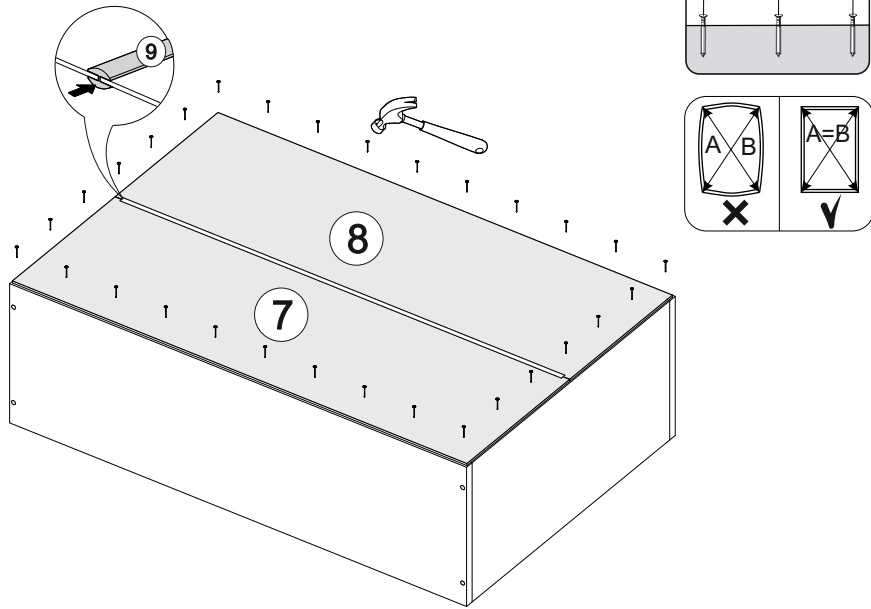

## Шкаф верхний (премьер) ШВ 600Н

В мебельном наборе могут быть конструктивные изменения, не указанные в данной инструкции и не ухудшающие качество изделия

600	920	300

№ дет.	Деталь/Detail	Размер/Size	Кол-во/Quantity	№ упак./№ pack
1	Бок левый/Side left	920x280	1	1/1
2	Бок правый/Side right	920x280	1	1/1
3-4	Вязка/Connecting element	568x280	2	1/1
5-6	Полка/Shelf	565x250	2	1/1
7-8	Задняя стенка ЛДВП/Back side	915x295	2	1/1
9	Соединитель ДВП/Connector	886	1	1/1

№ дет.	Деталь/Detail	Размер/Size	Кол-во/Quantity	№ упак./№ pack
1*-2*	Фасад/Front	918x296	2	1/1

9

**Внимание!** ПРИМЕР соединения двух соседних модулей между собой

3

4

5

6