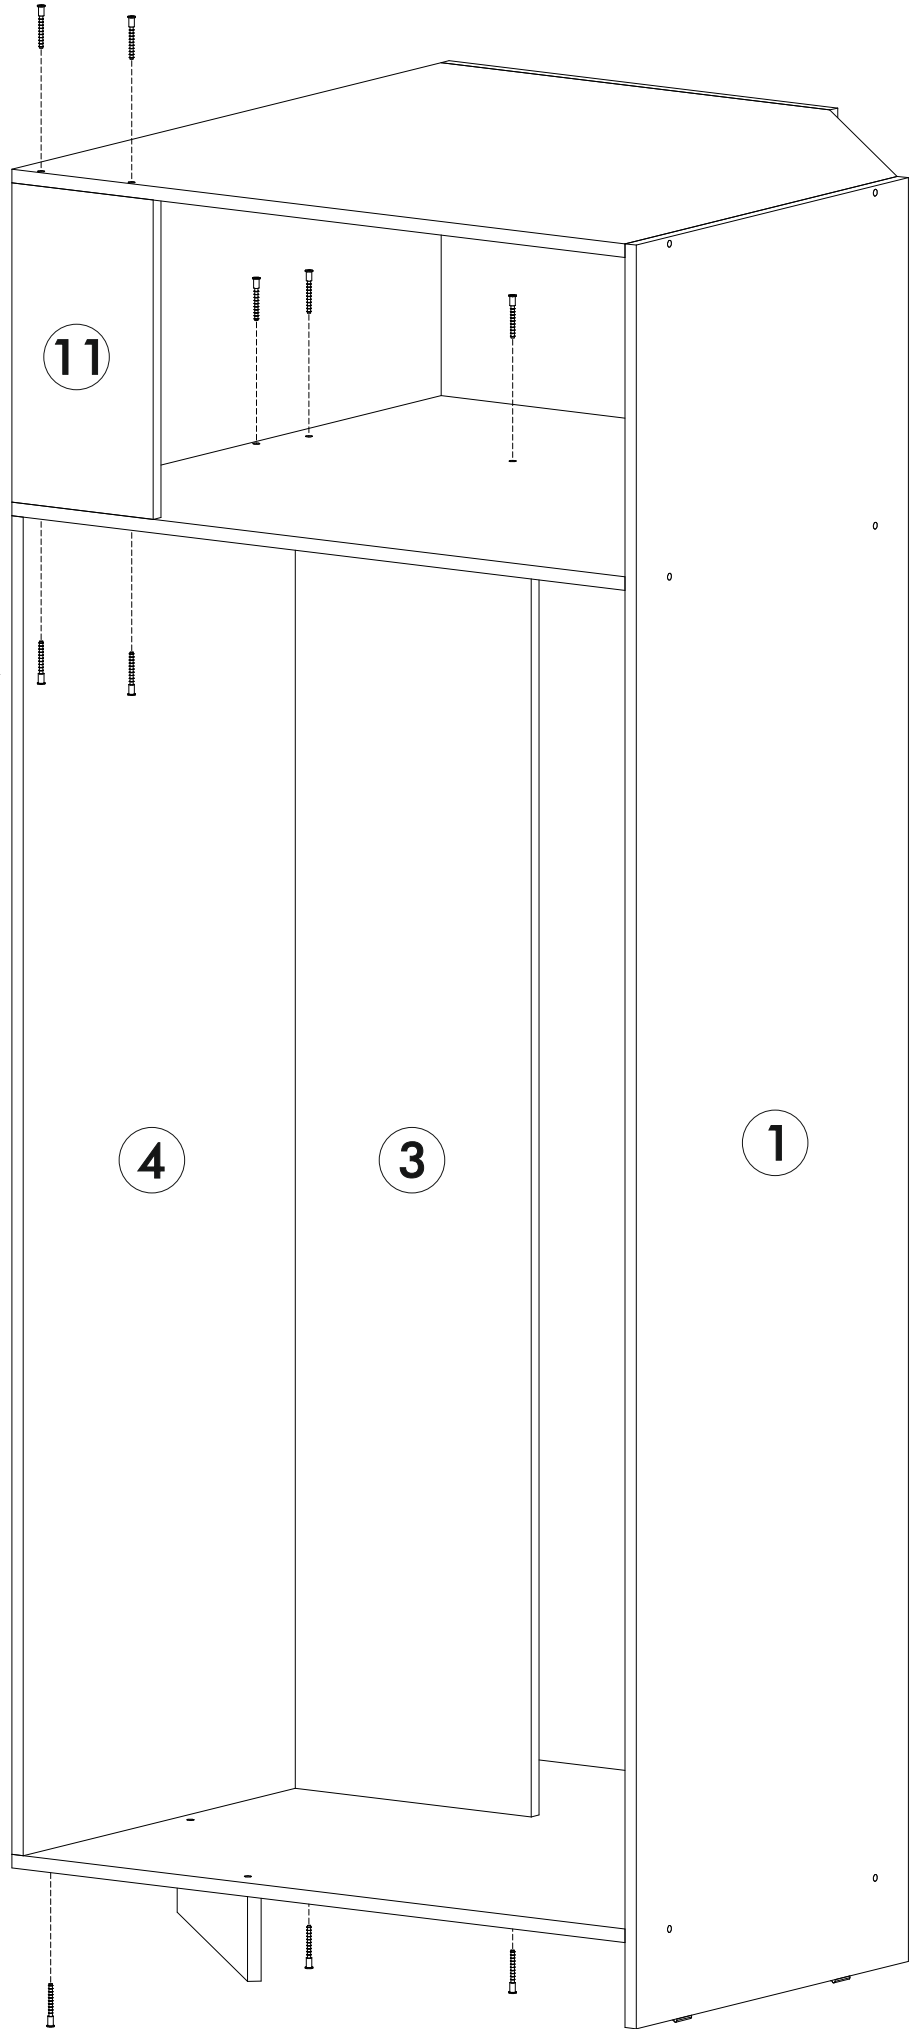

6,3x50	6,3x13		3,5x16		1,6x25	
						
28x	6x	1x	14x	20x	50x	12x
						
2x	6x	3x	1x			

	AI		 L=mm	
1	Бок левый / Left side	1	2100 550	1/4
2	Бок правый / Right side	1	2100 550	
3	Перегородка / Side	1	1576 350	
4	Задняя стенка / Back wall	1	1576 550	2/4
5	Вязка скошенная верх / Binding	1	868 868	
6	Вязка скошенная средняя / Binding	1	868 868	
7	Вязка скошенная низ / Binding	1	868 868	1/4
8-10	Полка / Shelf	3	300 350	
11	Усиление / Binding	1	376 200	
12-13	Цоколь / Socle	2	470 100	
14-15	Задняя стенка ЛДВП / Back wall	2	1995 440	
16	Задняя стенка ЛДВП / Back wall	1	1600 330	
17	Задняя стенка ЛДВП / Back wall	1	880 400	
18	Соединитель / Connector	1	2000	
19	Штанга / Oval tube	1	847	
20	Фасад левый / Left facade	1	2000 446	3/4

1.

2.

3.

4.

5.

6.

7.