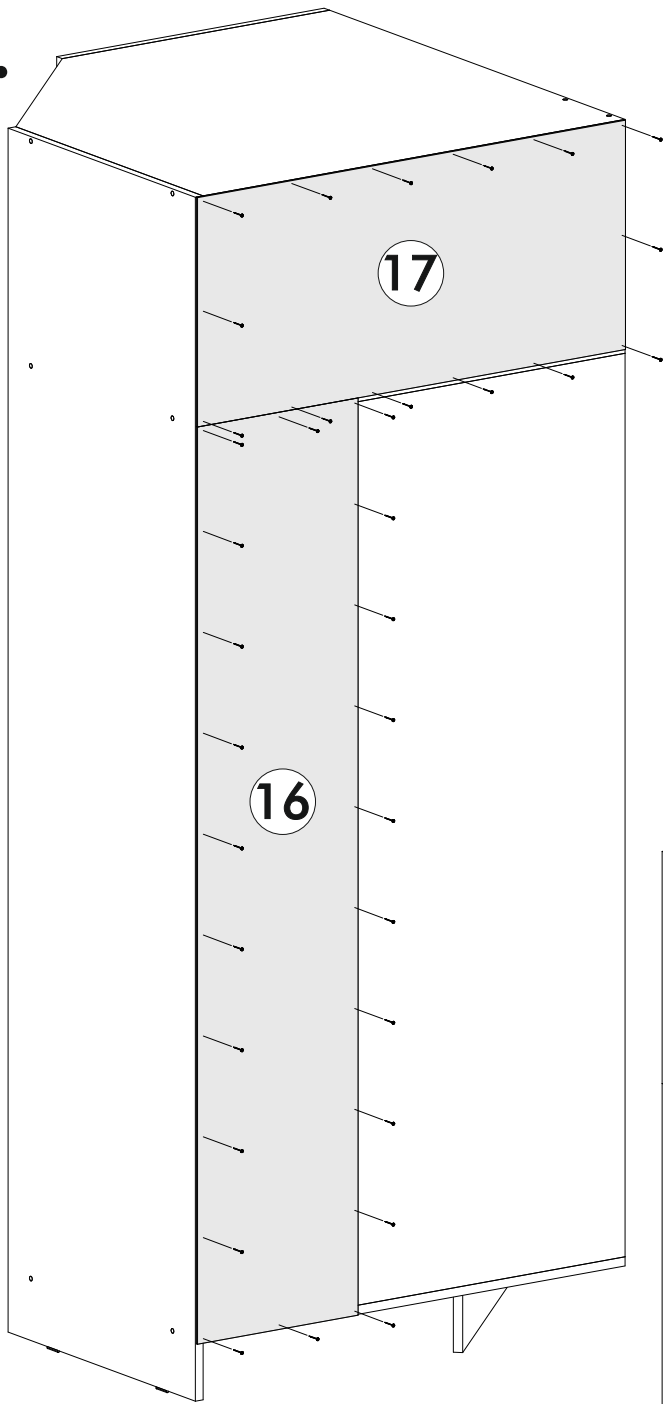

6,3x50	6,3x13		3,5x16		1,6x25	
						
28x	6x	1x	14x	20x	50x	12x
						
2x	6x	3x	1x			

	AI		 L=mm	
1	Бок левый / Left side	1	2100 550	1/4
2	Бок правый / Right side	1	2100 550	
3	Перегородка / Side	1	1576 350	
4	Задняя стенка / Back wall	1	1576 550	2/4
5	Вязка скошенная верх / Binding	1	868 868	
6	Вязка скошенная средняя / Binding	1	868 868	
7	Вязка скошенная низ / Binding	1	868 868	1/4
8-10	Полка / Shelf	3	300 350	
11	Усиление / Binding	1	376 200	
12-13	Цоколь / Socle	2	470 100	
14-15	Задняя стенка ЛДВП / Back wall	2	1995 440	
16	Задняя стенка ЛДВП / Back wall	1	1600 330	
17	Задняя стенка ЛДВП / Back wall	1	880 400	
18	Соединитель / Connector	1	2000	
19	Штанга / Oval tube	1	847	
20	Фасад левый / Left facade	1	2000 446	3/4

1.

2.

3.

4.

5.

6.

7.