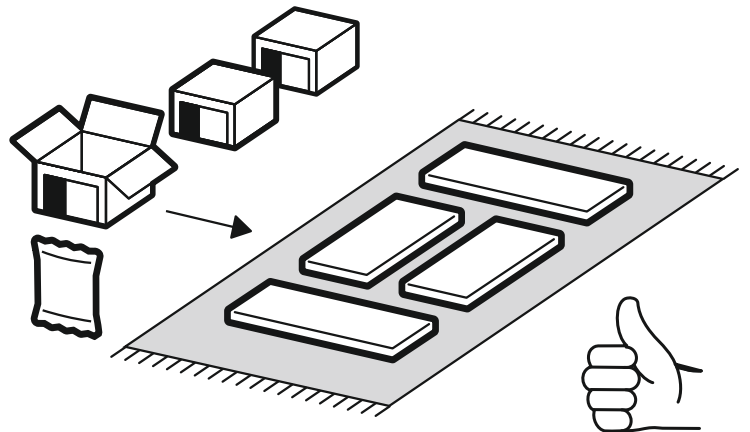

<https://interior-center.ru/>

ВЕНЕЦИЯ Шкаф угловой ШКУ
VENICE Wardrobe SKU

884	2100	884

RU Внимание! Чтобы избежать неприятных последствий, воспользуйтесь услугами профессиональных сборщиков мебели. Производитель оставляет за собой право вносить изменения в конструкцию изделий, не влияющие на функциональность и дизайн.

6,3x50	6,3x13		3,5x16		1,6x25	
						
28x	6x	1x	14x	20x	50x	12x
						
2x	6x	3x	1x			

	AI		 L=mm	
1	Бок левый / Left side	1	2100 550	1/4
2	Бок правый / Right side	1	2100 550	
3	Перегородка / Side	1	1576 350	
4	Задняя стенка / Back wall	1	1576 550	2/4
5	Вязка скошенная верх / Binding	1	868 868	
6	Вязка скошенная средняя / Binding	1	868 868	
7	Вязка скошенная низ / Binding	1	868 868	1/4
8-10	Полка / Shelf	3	300 350	
11	Усиление / Binding	1	376 200	
12-13	Цоколь / Socle	2	470 100	
14-15	Задняя стенка ЛДВП / Back wall	2	1995 440	
16	Задняя стенка ЛДВП / Back wall	1	1600 330	
17	Задняя стенка ЛДВП / Back wall	1	880 400	
18	Соединитель / Connector	1	2000	
19	Штанга / Oval tube	1	847	
20	Фасад левый / Left facade	1	2000 446	3/4