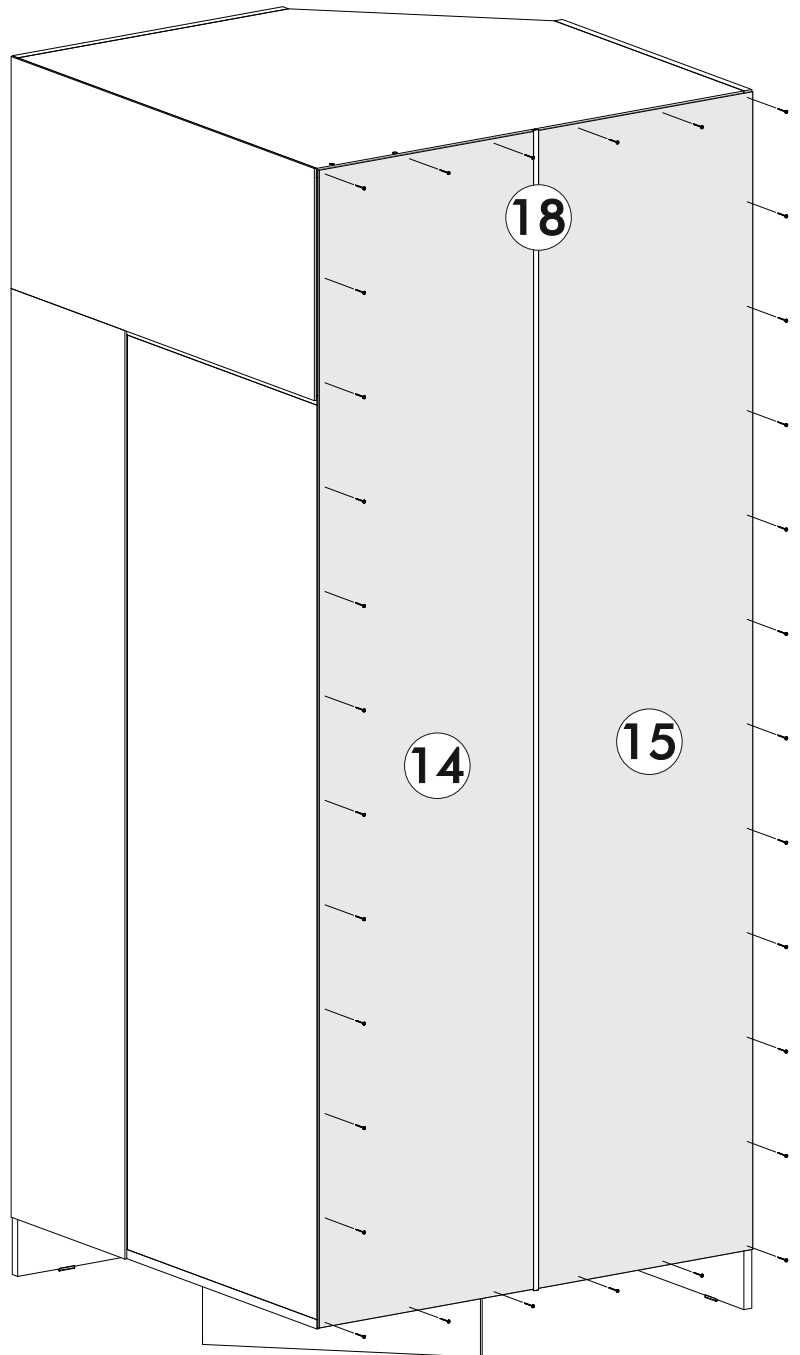

6,3x50	6,3x13		3,5x16		1,6x25	
						
28x	6x	1x	14x	20x	50x	12x
						
2x	6x	3x	1x			

	AI		 L=mm	
1	Бок левый / Left side	1	2100 550	1/4
2	Бок правый / Right side	1	2100 550	
3	Перегородка / Side	1	1576 350	
4	Задняя стенка / Back wall	1	1576 550	2/4
5	Вязка скошенная верх / Binding	1	868 868	
6	Вязка скошенная средняя / Binding	1	868 868	
7	Вязка скошенная низ / Binding	1	868 868	1/4
8-10	Полка / Shelf	3	300 350	
11	Усиление / Binding	1	376 200	
12-13	Цоколь / Socle	2	470 100	
14-15	Задняя стенка ЛДВП / Back wall	2	1995 440	
16	Задняя стенка ЛДВП / Back wall	1	1600 330	
17	Задняя стенка ЛДВП / Back wall	1	880 400	
18	Соединитель / Connector	1	2000	
19	Штанга / Oval tube	1	847	
20	Фасад левый / Left facade	1	2000 446	3/4

1.

2.

3.

4.

5.

6.

7.