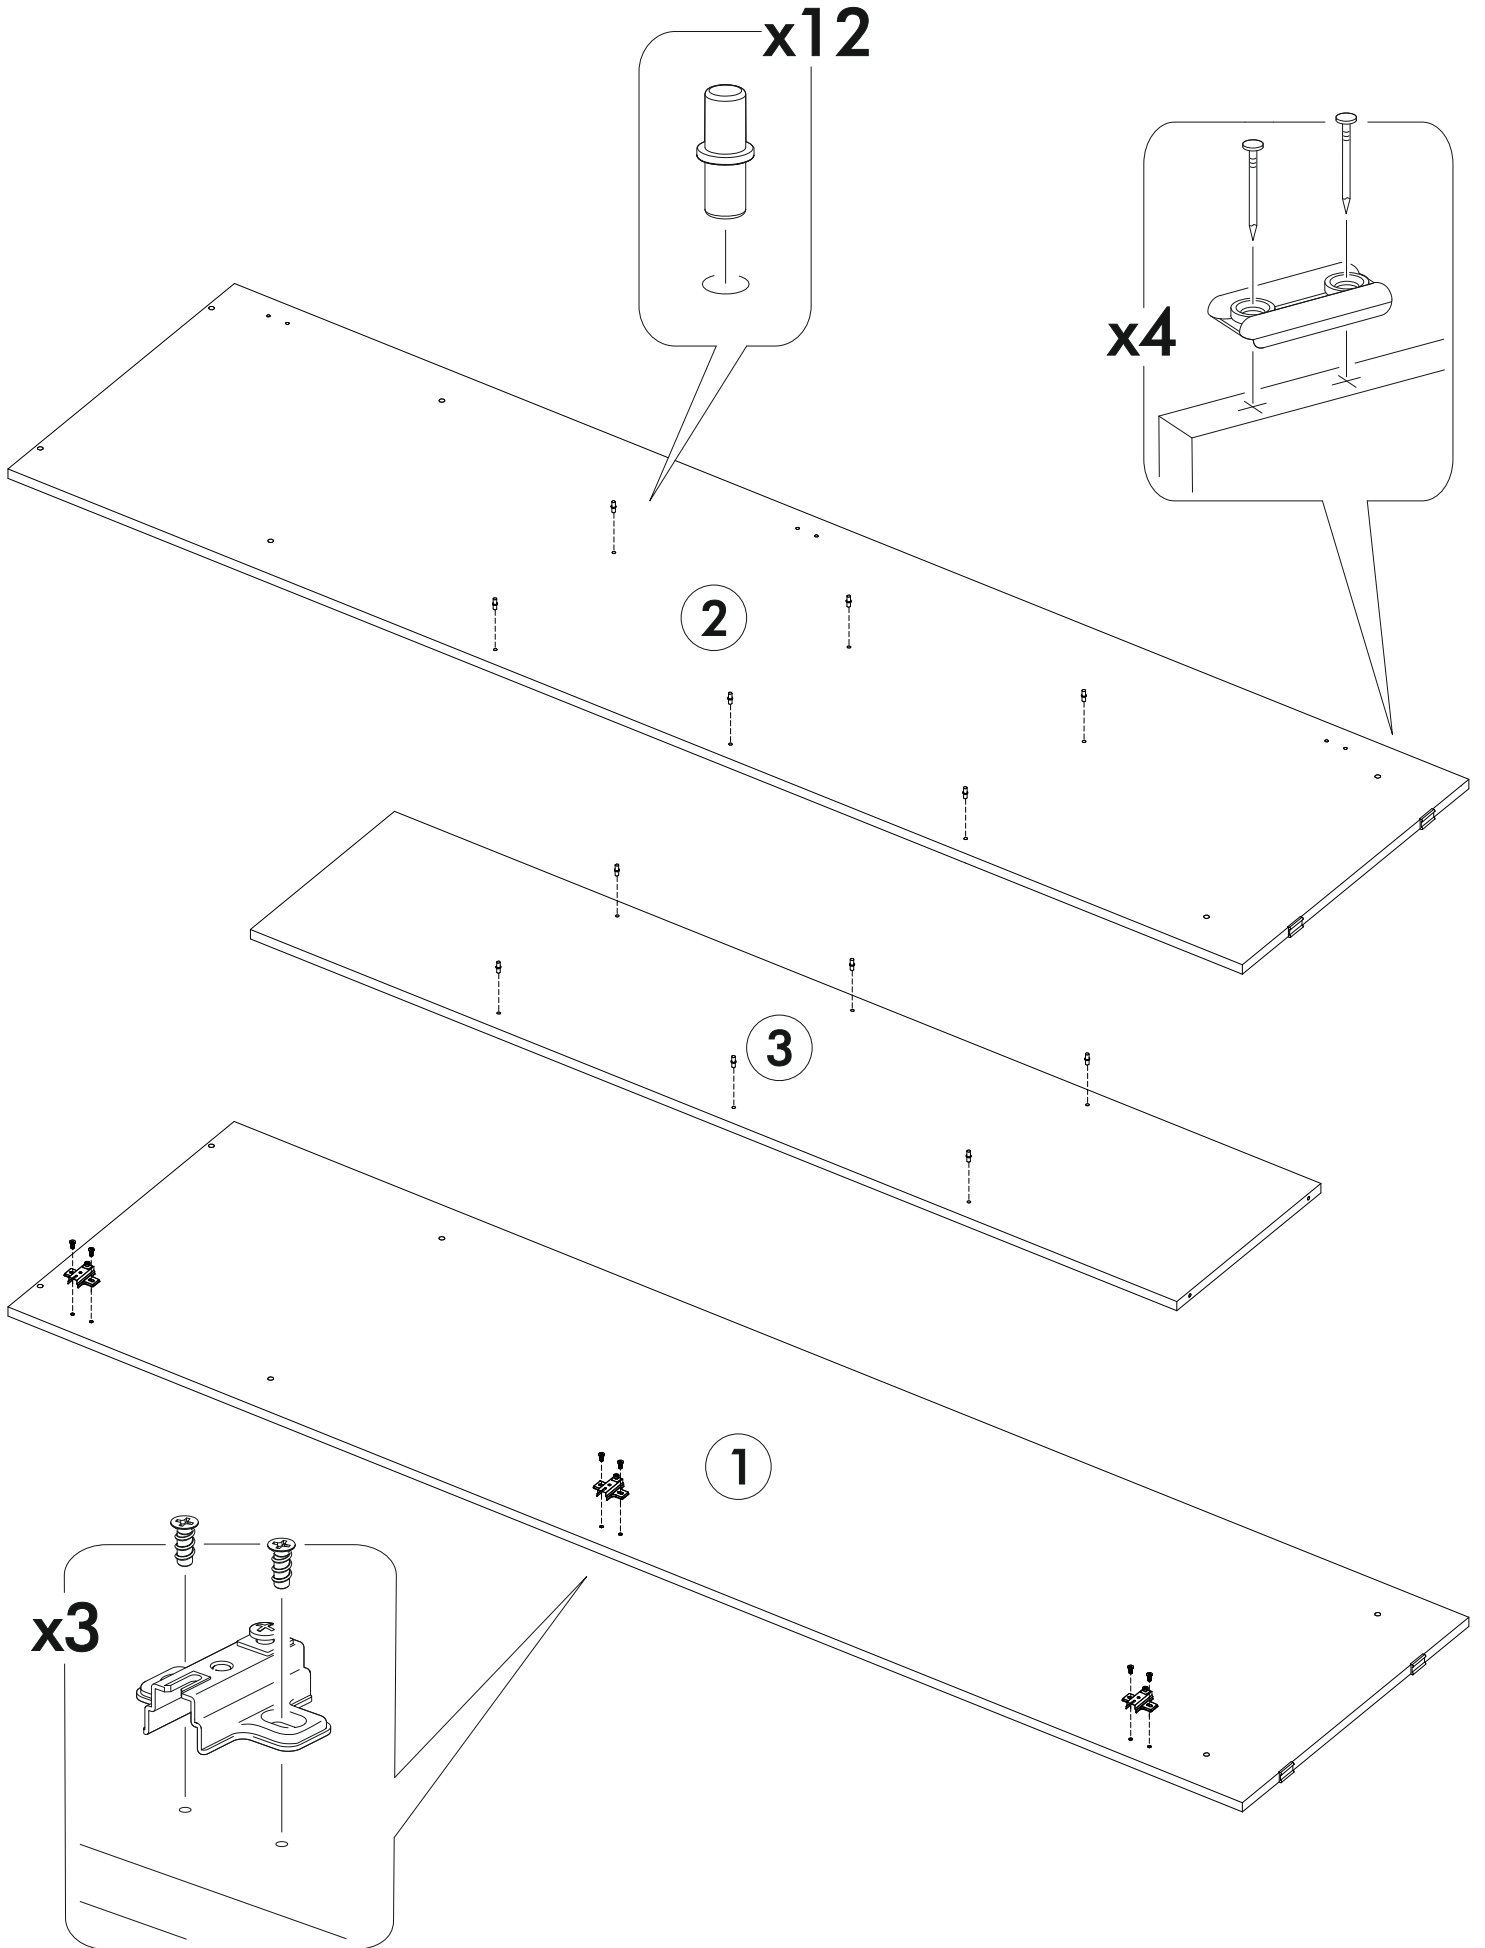

6,3x50	6,3x13		3,5x16		1,6x25	
28x	6x	1x	14x	20x	50x	12x
2x	6x	3x	1x			

	AI		 L=mm	
1	Бок левый / Left side	1	2100 | 550	1/4
2	Бок правый / Right side	1	2100 | 550	
3	Перегородка / Side	1	1576 | 350	
4	Задняя стенка / Back wall	1	1576 | 550	2/4
5	Вязка скошенная верх / Binding	1	868 | 868	
6	Вязка скошенная средняя / Binding	1	868 | 868	
7	Вязка скошенная низ / Binding	1	868 | 868	1/4
8-10	Полка / Shelf	3	300 | 350	
11	Усиление / Binding	1	376 | 200	
12-13	Цоколь / Socle	2	470 | 100	
14-15	Задняя стенка ЛДВП / Back wall	2	1995 | 440	
16	Задняя стенка ЛДВП / Back wall	1	1600 | 330	
17	Задняя стенка ЛДВП / Back wall	1	880 | 400	
18	Соединитель / Connector	1	2000	
19	Штанга / Oval tube	1	847	
20	Фасад левый / Left facade	1	2000 | 446	3/4

1.