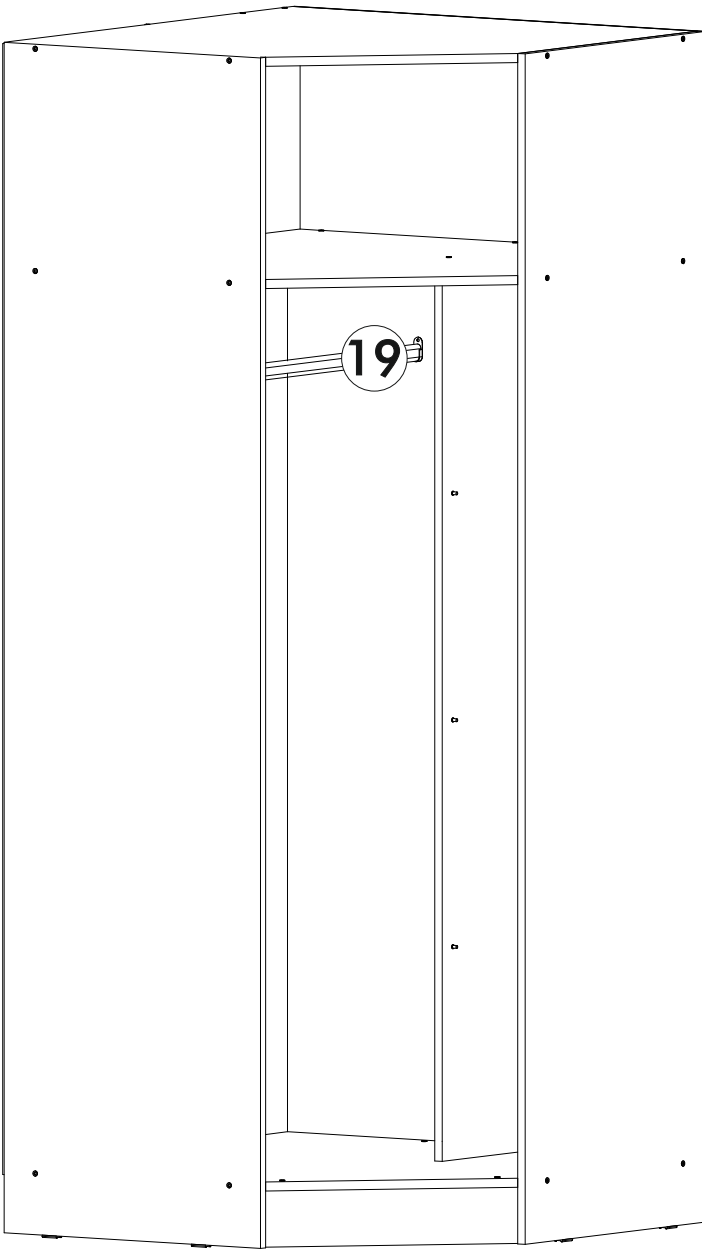

<https://interior-center.ru/>

ВЕНЕЦИЯ Шкаф угловой ШКУ
VENICE Wardrobe SKU

884	2100	884

RU Внимание! Чтобы избежать неприятных последствий, воспользуйтесь услугами профессиональных сборщиков мебели. Производитель оставляет за собой право вносить изменения в конструкцию изделий, не влияющие на функциональность и дизайн.

6,3x50	6,3x13		3,5x16		1,6x25	
						
28x	6x	1x	14x	20x	50x	12x
						
2x	6x	3x	1x			

	AI		 L=mm	
1	Бок левый / Left side	1	2100 550	1/4
2	Бок правый / Right side	1	2100 550	
3	Перегородка / Side	1	1576 350	
4	Задняя стенка / Back wall	1	1576 550	2/4
5	Вязка скошенная верх / Binding	1	868 868	
6	Вязка скошенная средняя / Binding	1	868 868	
7	Вязка скошенная низ / Binding	1	868 868	1/4
8-10	Полка / Shelf	3	300 350	
11	Усиление / Binding	1	376 200	
12-13	Цоколь / Socle	2	470 100	
14-15	Задняя стенка ЛДВП / Back wall	2	1995 440	
16	Задняя стенка ЛДВП / Back wall	1	1600 330	
17	Задняя стенка ЛДВП / Back wall	1	880 400	
18	Соединитель / Connector	1	2000	
19	Штанга / Oval tube	1	847	
20	Фасад левый / Left facade	1	2000 446	3/4

1.

2.

3.

4.

5.

6.

7.