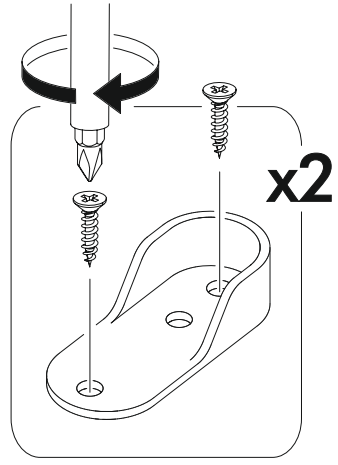

6,3x50	6,3x13		3,5x16		1,6x25	
						
28x	6x	1x	14x	20x	50x	12x
						
2x	6x	3x	1x			

	AI		 L=mm	
1	Бок левый / Left side	1	2100 550	1/4
2	Бок правый / Right side	1	2100 550	
3	Перегородка / Side	1	1576 350	
4	Задняя стенка / Back wall	1	1576 550	2/4
5	Вязка скошенная верх / Binding	1	868 868	
6	Вязка скошенная средняя / Binding	1	868 868	
7	Вязка скошенная низ / Binding	1	868 868	1/4
8-10	Полка / Shelf	3	300 350	
11	Усиление / Binding	1	376 200	
12-13	Цоколь / Socle	2	470 100	
14-15	Задняя стенка ЛДВП / Back wall	2	1995 440	
16	Задняя стенка ЛДВП / Back wall	1	1600 330	
17	Задняя стенка ЛДВП / Back wall	1	880 400	
18	Соединитель / Connector	1	2000	
19	Штанга / Oval tube	1	847	
20	Фасад левый / Left facade	1	2000 446	3/4

1.

2.

3.

4.

5.

6.

7.