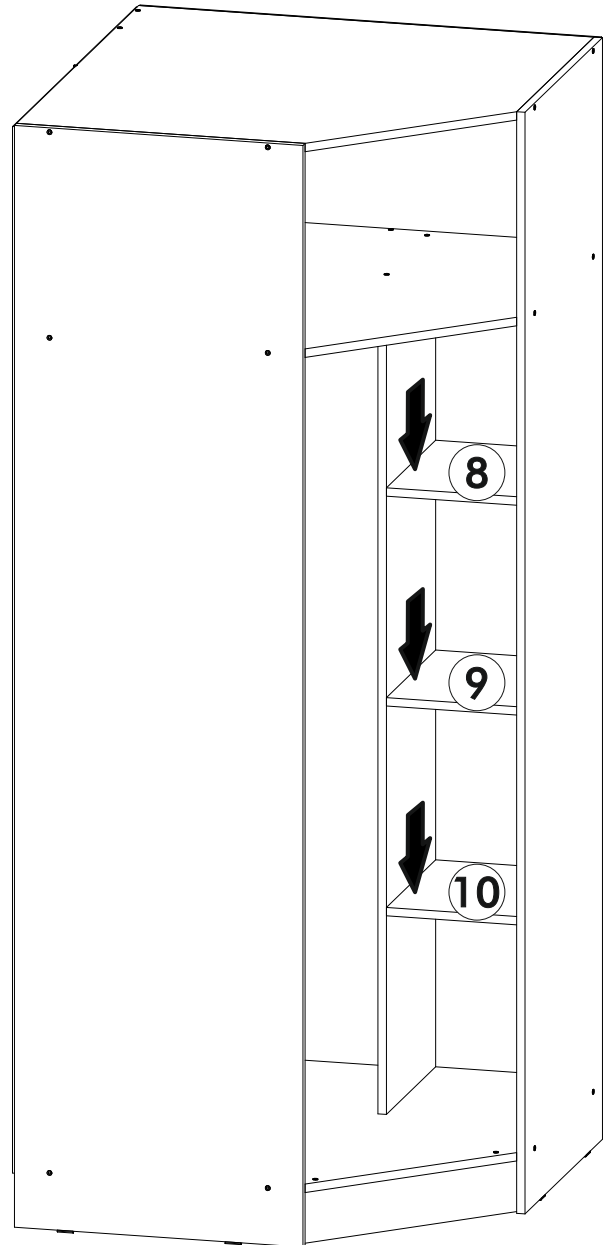

6,3x50	6,3x13		3,5x16		1,6x25	
						
28x	6x	1x	14x	20x	50x	12x
						
2x	6x	3x	1x			

	AI		 L=mm	
1	Бок левый / Left side	1	2100 550	1/4
2	Бок правый / Right side	1	2100 550	
3	Перегородка / Side	1	1576 350	
4	Задняя стенка / Back wall	1	1576 550	2/4
5	Вязка скошенная верх / Binding	1	868 868	
6	Вязка скошенная средняя / Binding	1	868 868	
7	Вязка скошенная низ / Binding	1	868 868	1/4
8-10	Полка / Shelf	3	300 350	
11	Усиление / Binding	1	376 200	
12-13	Цоколь / Socle	2	470 100	
14-15	Задняя стенка ЛДВП / Back wall	2	1995 440	
16	Задняя стенка ЛДВП / Back wall	1	1600 330	
17	Задняя стенка ЛДВП / Back wall	1	880 400	
18	Соединитель / Connector	1	2000	
19	Штанга / Oval tube	1	847	
20	Фасад левый / Left facade	1	2000 446	3/4

1.

2.

3.

4.

5.

6.

7.