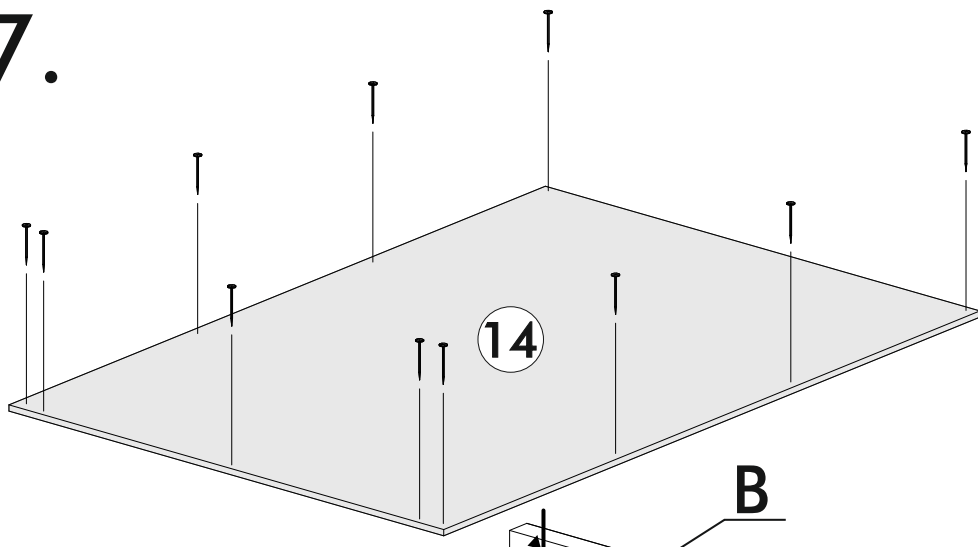

6,3x50	6,3x13		3,5x16		1,6x25	
						
12x	10x	1x	20x	12x	40x	6x
		450mm				
8x	6x			2x	2x	

 1 2 3	AI		 L=mm	
1	Бок левый / Left side	1	730 540	1/2
2	Бок правый / Right side	1	730 540	
3	Бок правый / Side	1	730 540	
4	Вязка / Binding	1	368 540	
5	Вязка / Binding	1	784 400	
6	Крышка / Top	1	1200 570	
7	Задняя стенка ящика / Drawer binding	1	311 90	
8	Бок ящика левый / Drawer side	1	450 90	
9	Бок ящика правый / Drawer side	1	450 90	
10	Цоколь / Socle	1	368 100	
11	Фасад ящика / Drawer facade	1	146 396	2/2
12	Фасад / Facade	1	480 396	
13	Задняя стенка ЛДВП / Back wall	1	630 395	1/2
14	Дно ящика ЛДВП / Drawer bottom	1	340 450	
15	Полка / Shelf	1	368 540	

1.

2.

3.

4.

5.

6

6.

7.