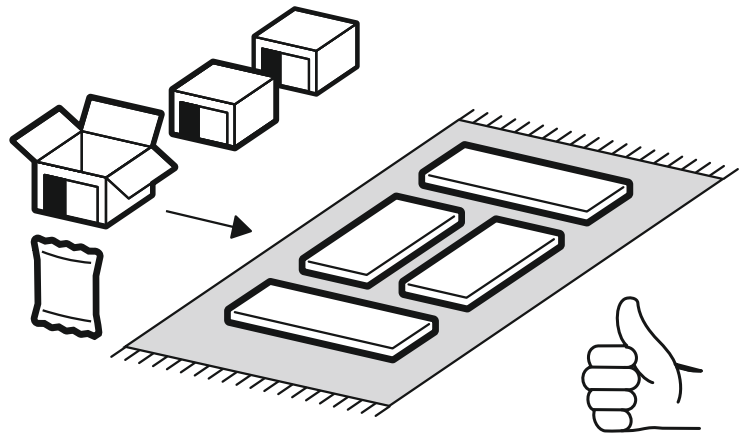

<https://interior-center.ru/>

ИНТЕРЬЕР
МЕБЕЛЬНАЯ КОМПАНИЯ
центр

ВЕНЕЦИЯ Стол письменный СТП
VENICE Desk STP

1200	750	570

RU Внимание! Чтобы избежать неприятных последствий, воспользуйтесь услугами профессиональных сборщиков мебели. Производитель оставляет за собой право вносить изменения в конструкцию изделий, не влияющие на функциональность и дизайн.

6,3x50	6,3x13		3,5x16		1,6x25	
						
12x	10x	1x	20x	12x	40x	6x
		450mm				
8x	6x			2x	2x	

 1 2 3	AI		 L=mm	
1	Бок левый / Left side	1	730 540	1/2
2	Бок правый / Right side	1	730 540	
3	Бок правый / Side	1	730 540	
4	Вязка / Binding	1	368 540	
5	Вязка / Binding	1	784 400	
6	Крышка / Top	1	1200 570	
7	Задняя стенка ящика / Drawer binding	1	311 90	
8	Бок ящика левый / Drawer side	1	450 90	
9	Бок ящика правый / Drawer side	1	450 90	
10	Цоколь / Socle	1	368 100	
11	Фасад ящика / Drawer facade	1	146 396	2/2
12	Фасад / Facade	1	480 396	
13	Задняя стенка ЛДВП / Back wall	1	630 395	1/2
14	Дно ящика ЛДВП / Drawer bottom	1	340 450	
15	Полка / Shelf	1	368 540	