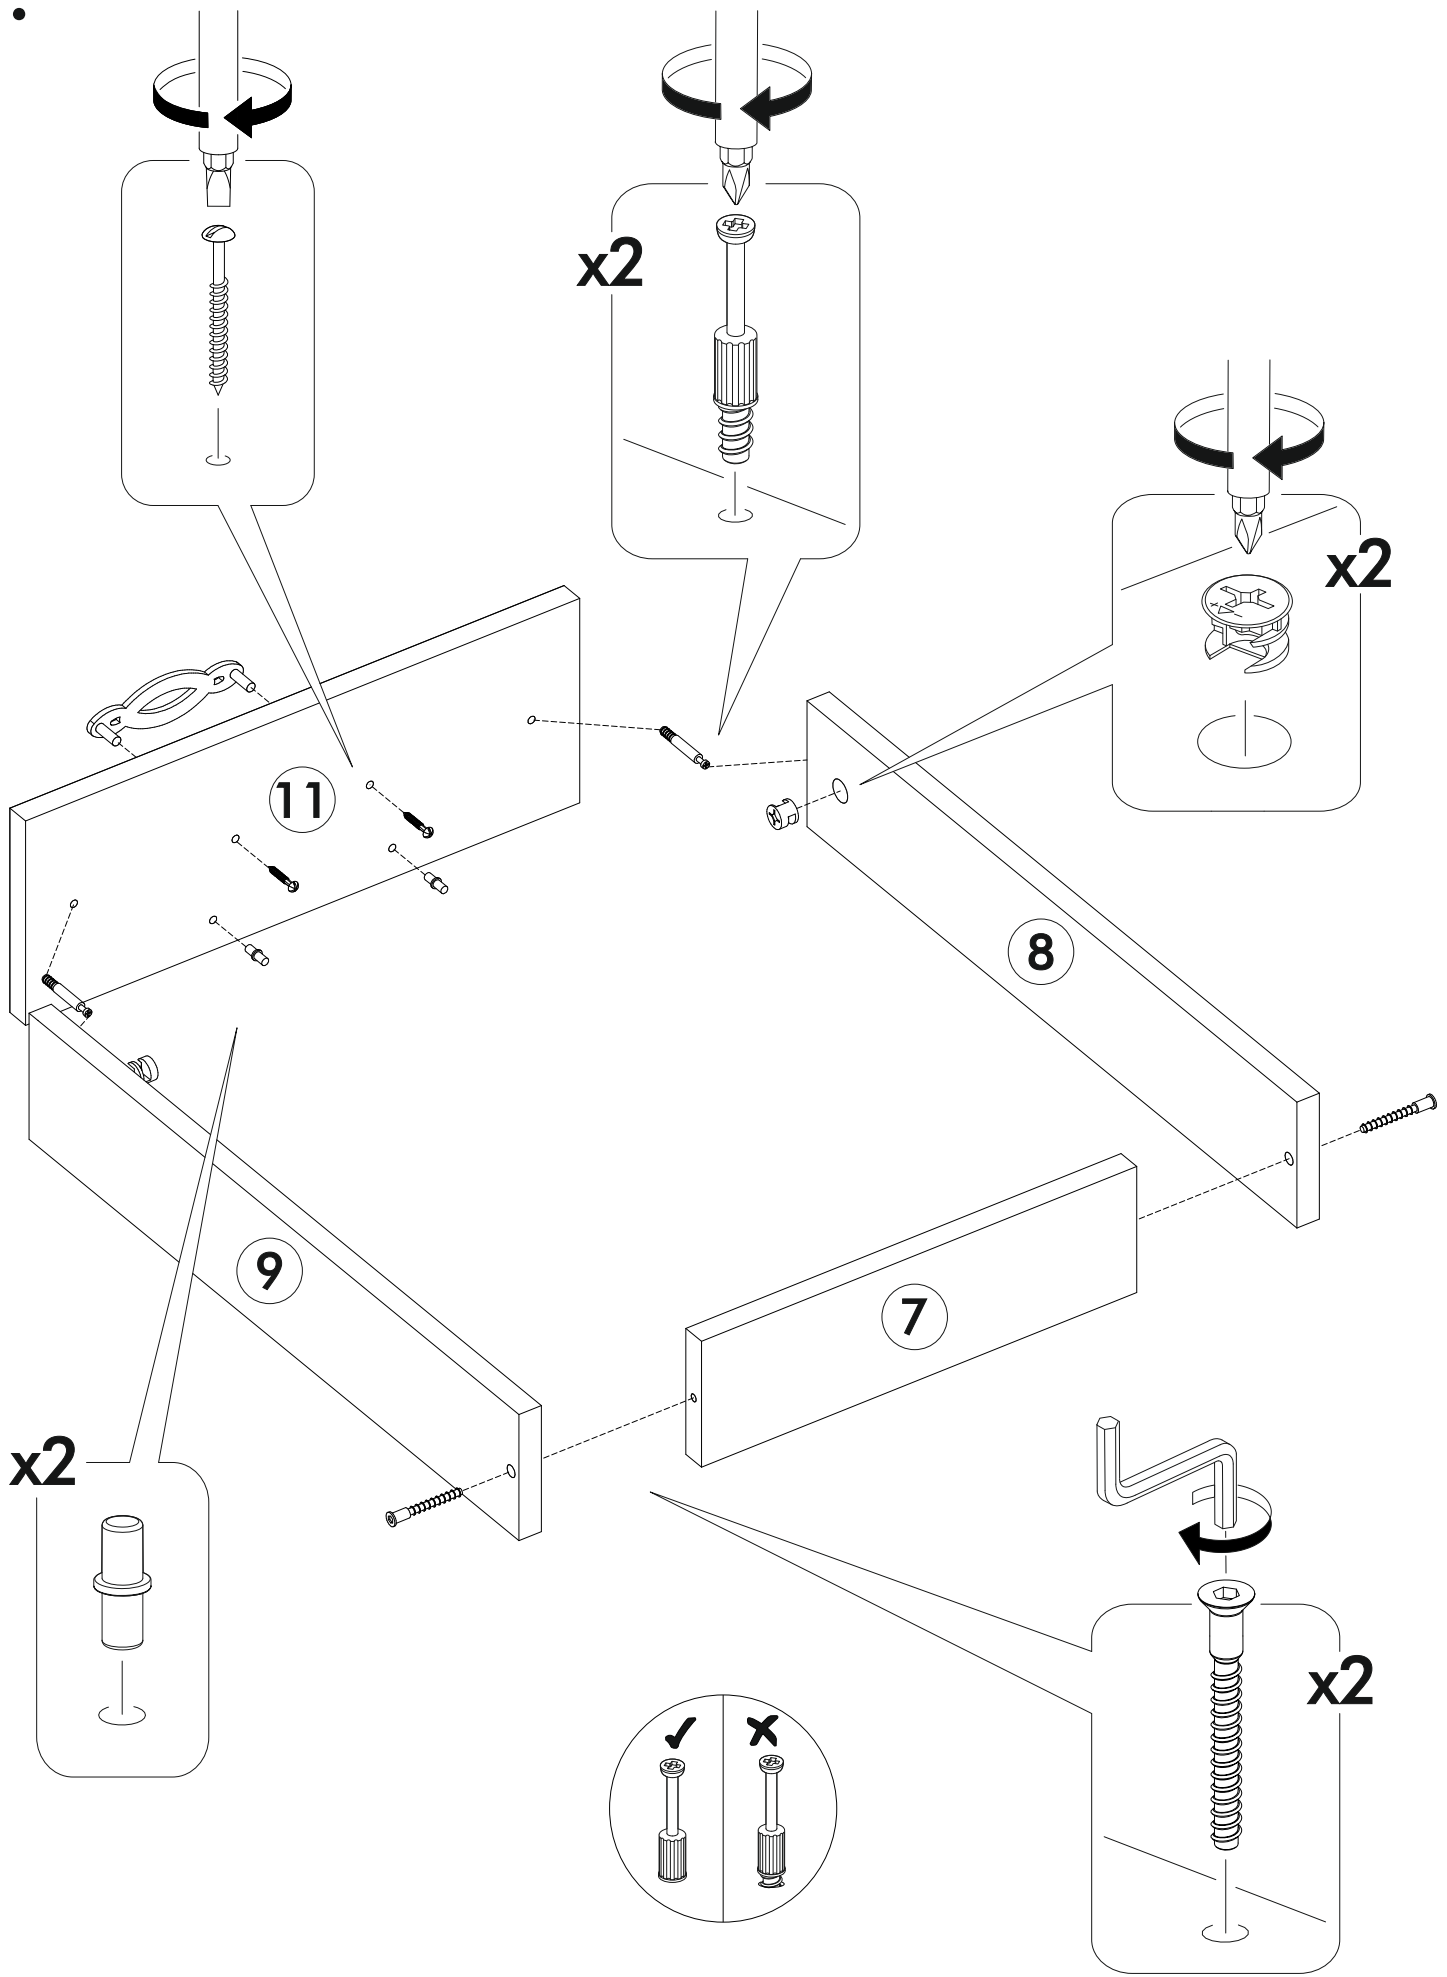

6,3x50	6,3x13		3,5x16		1,6x25	
						
12x	10x	1x	20x	12x	40x	6x
		450mm				
8x	6x			2x	2x	

 1 2 3	AI		 L=mm	
1	Бок левый / Left side	1	730 540	1/2
2	Бок правый / Right side	1	730 540	
3	Бок правый / Side	1	730 540	
4	Вязка / Binding	1	368 540	
5	Вязка / Binding	1	784 400	
6	Крышка / Top	1	1200 570	
7	Задняя стенка ящика / Drawer binding	1	311 90	
8	Бок ящика левый / Drawer side	1	450 90	
9	Бок ящика правый / Drawer side	1	450 90	
10	Цоколь / Socle	1	368 100	
11	Фасад ящика / Drawer facade	1	146 396	2/2
12	Фасад / Facade	1	480 396	
13	Задняя стенка ЛДВП / Back wall	1	630 395	1/2
14	Дно ящика ЛДВП / Drawer bottom	1	340 450	
15	Полка / Shelf	1	368 540	

1.

2.

3.

4.

5.

6

6.

7.