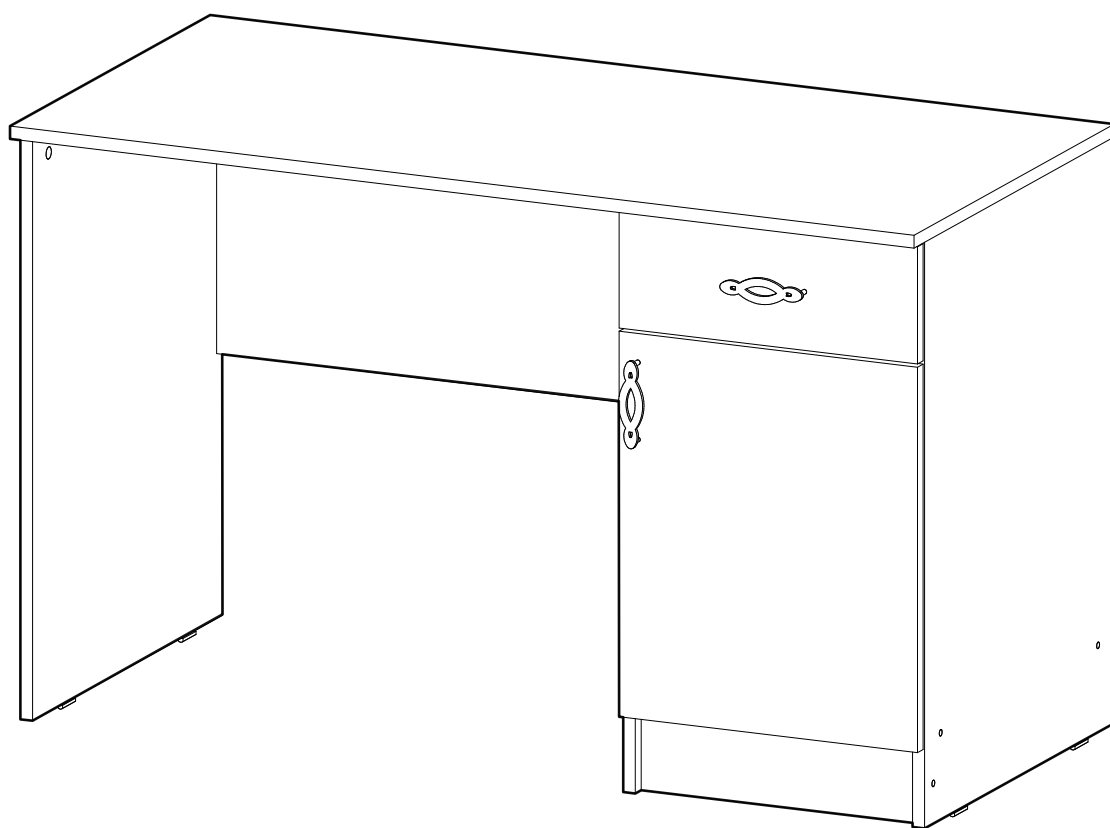

<https://interior-center.ru/>

ИНТЕРЬЕР
МЕБЕЛЬНАЯ КОМПАНИЯ
центр

ВЕНЕЦИЯ Стол письменный СТП
VENICE Desk STP

1200	750	570

RU Внимание! Чтобы избежать неприятных последствий, воспользуйтесь услугами профессиональных сборщиков мебели. Производитель оставляет за собой право вносить изменения в конструкцию изделий, не влияющие на функциональность и дизайн.

6,3x50	6,3x13		3,5x16		1,6x25	
						
12x	10x	1x	20x	12x	40x	6x
		450mm				
8x	6x			2x	2x	

 1 2 3	AI		 L=mm	
1	Бок левый / Left side	1	730 540	1/2
2	Бок правый / Right side	1	730 540	
3	Бок правый / Side	1	730 540	
4	Вязка / Binding	1	368 540	
5	Вязка / Binding	1	784 400	
6	Крышка / Top	1	1200 570	
7	Задняя стенка ящика / Drawer binding	1	311 90	
8	Бок ящика левый / Drawer side	1	450 90	
9	Бок ящика правый / Drawer side	1	450 90	
10	Цоколь / Socle	1	368 100	
11	Фасад ящика / Drawer facade	1	146 396	2/2
12	Фасад / Facade	1	480 396	
13	Задняя стенка ЛДВП / Back wall	1	630 395	1/2
14	Дно ящика ЛДВП / Drawer bottom	1	340 450	
15	Полка / Shelf	1	368 540	