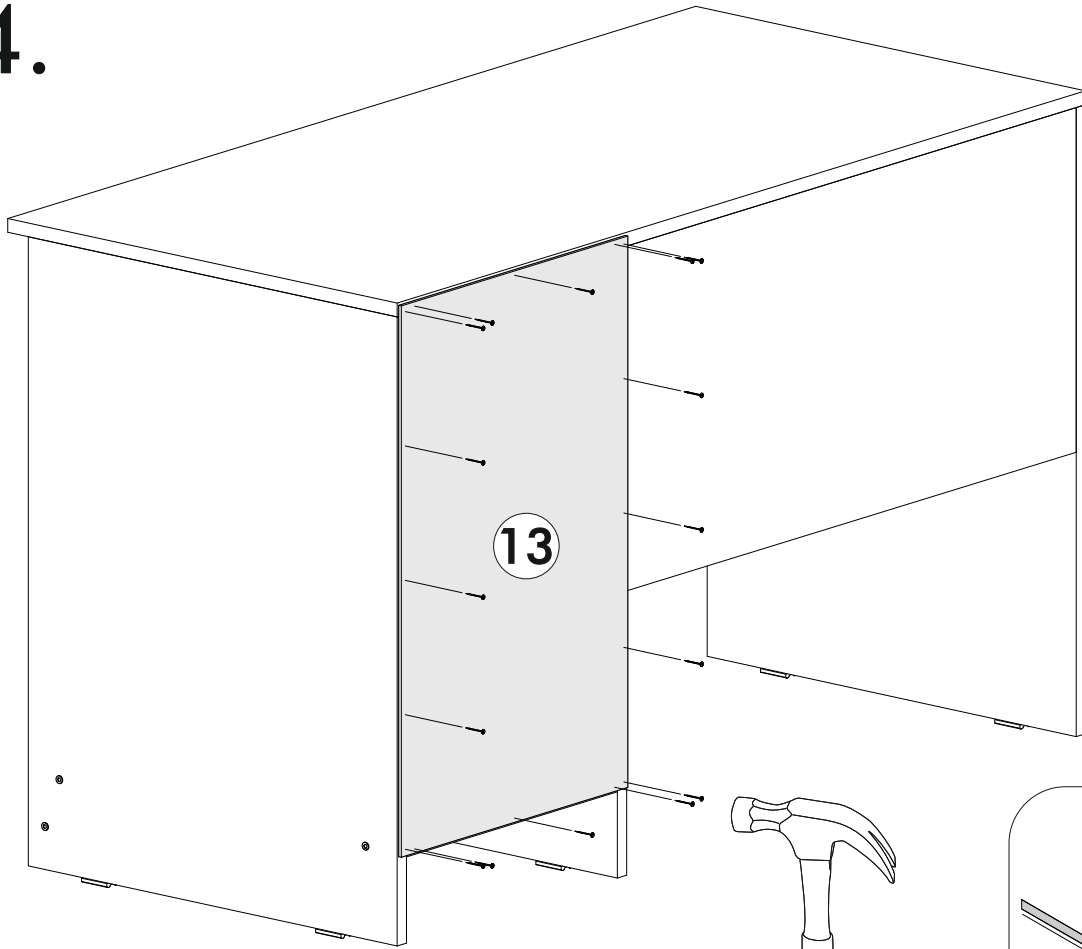

6,3x50	6,3x13		3,5x16		1,6x25	
						
12x	10x	1x	20x	12x	40x	6x
		450mm				
8x	6x			2x	2x	

 1 2 3	AI		 L=mm	
1	Бок левый / Left side	1	730 540	1/2
2	Бок правый / Right side	1	730 540	
3	Бок правый / Side	1	730 540	
4	Вязка / Binding	1	368 540	
5	Вязка / Binding	1	784 400	
6	Крышка / Top	1	1200 570	
7	Задняя стенка ящика / Drawer binding	1	311 90	
8	Бок ящика левый / Drawer side	1	450 90	
9	Бок ящика правый / Drawer side	1	450 90	
10	Цоколь / Socle	1	368 100	
11	Фасад ящика / Drawer facade	1	146 396	2/2
12	Фасад / Facade	1	480 396	
13	Задняя стенка ЛДВП / Back wall	1	630 395	1/2
14	Дно ящика ЛДВП / Drawer bottom	1	340 450	
15	Полка / Shelf	1	368 540	

1.

2.

3.

4.

5.

6

6.

7.