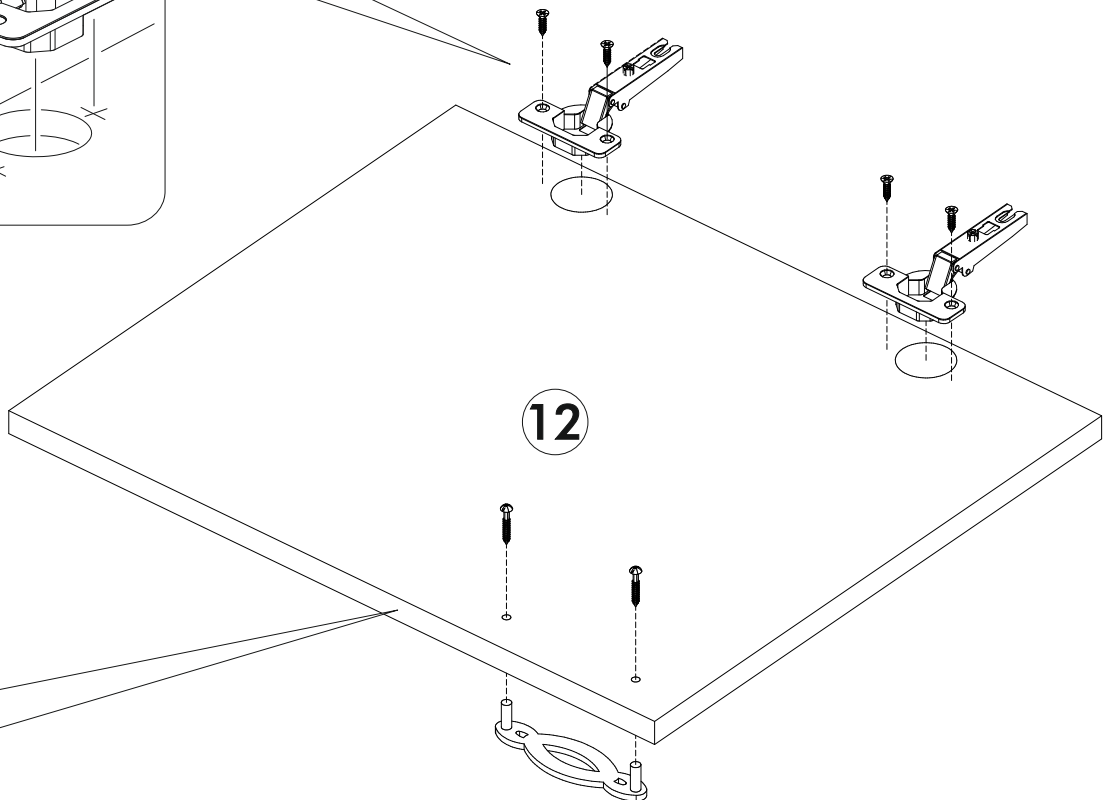

6,3x50	6,3x13		3,5x16		1,6x25	
						
12x	10x	1x	20x	12x	40x	6x
		450mm				
8x	6x			2x	2x	

 1 2 3	AI		 L=mm	
1	Бок левый / Left side	1	730 540	1/2
2	Бок правый / Right side	1	730 540	
3	Бок правый / Side	1	730 540	
4	Вязка / Binding	1	368 540	
5	Вязка / Binding	1	784 400	
6	Крышка / Top	1	1200 570	
7	Задняя стенка ящика / Drawer binding	1	311 90	
8	Бок ящика левый / Drawer side	1	450 90	
9	Бок ящика правый / Drawer side	1	450 90	
10	Цоколь / Socle	1	368 100	
11	Фасад ящика / Drawer facade	1	146 396	2/2
12	Фасад / Facade	1	480 396	
13	Задняя стенка ЛДВП / Back wall	1	630 395	1/2
14	Дно ящика ЛДВП / Drawer bottom	1	340 450	
15	Полка / Shelf	1	368 540	

1.

2.

3.

4.

5.

6

6.

7.