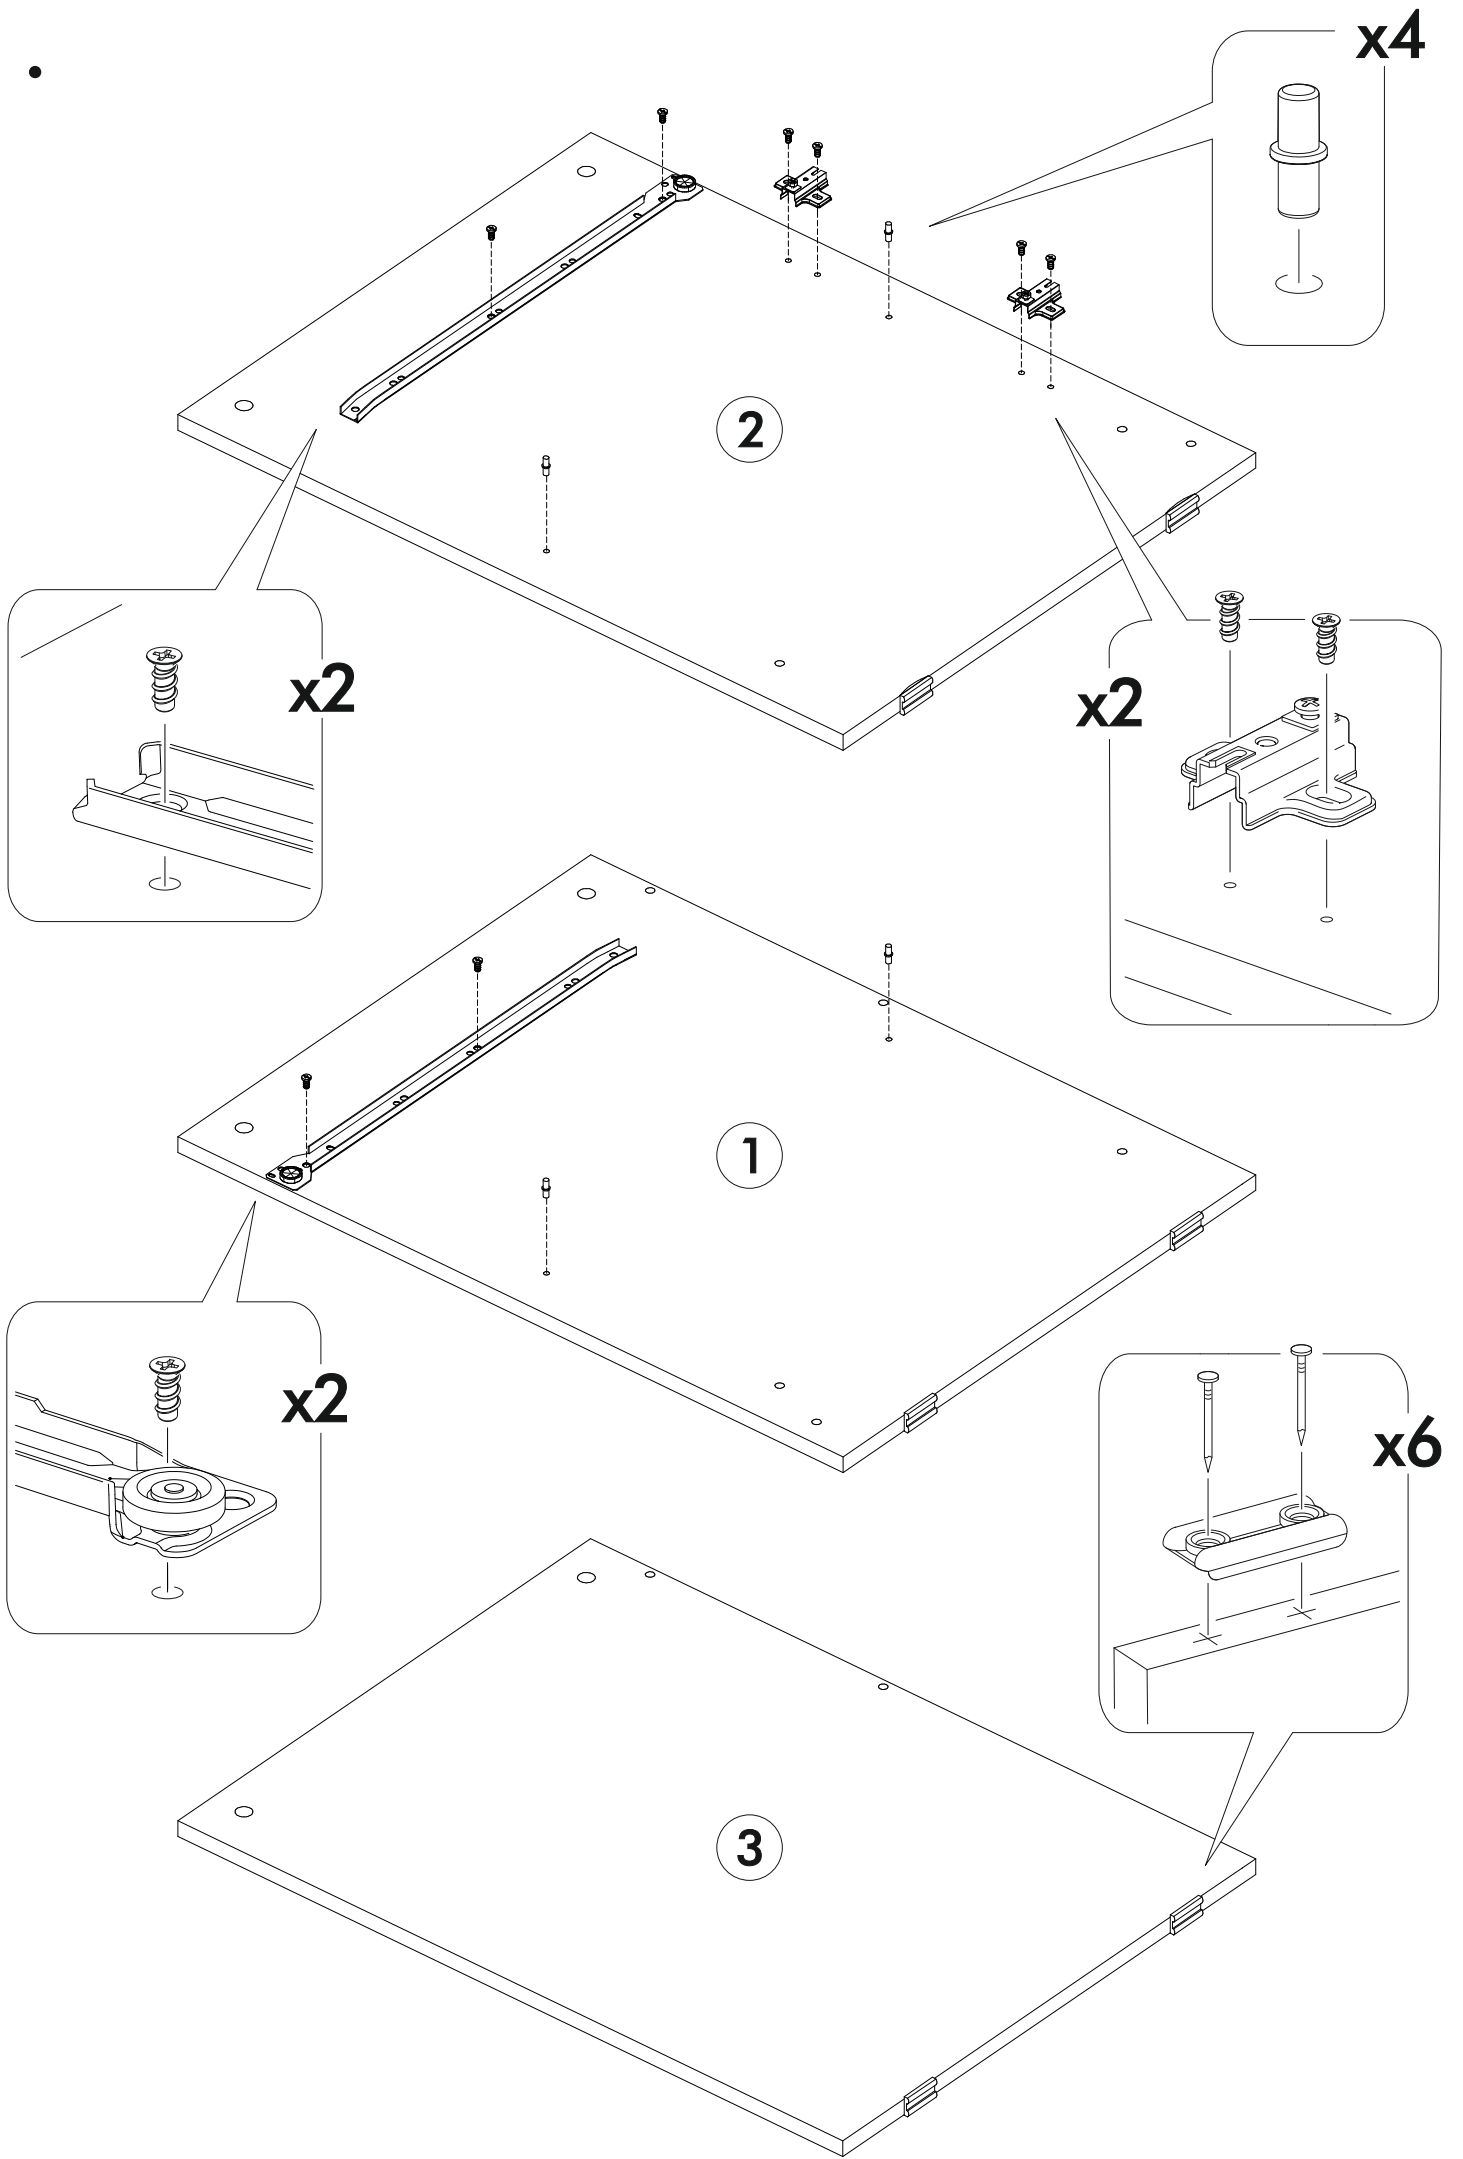

6,3x50	6,3x13		3,5x16		1,6x25	
12x	10x	1x	20x	12x	40x	6x
		450mm				
8x	6x			2x	2x	

 1 2 3	AI		 L=mm	
1	Бок левый / Left side	1	730 540	1/2
2	Бок правый / Right side	1	730 540	
3	Бок правый / Side	1	730 540	
4	Вязка / Binding	1	368 540	
5	Вязка / Binding	1	784 400	
6	Крышка / Top	1	1200 570	
7	Задняя стенка ящика / Drawer binding	1	311 90	
8	Бок ящика левый / Drawer side	1	450 90	
9	Бок ящика правый / Drawer side	1	450 90	
10	Цоколь / Socle	1	368 100	
11	Фасад ящика / Drawer facade	1	146 396	2/2
12	Фасад / Facade	1	480 396	
13	Задняя стенка ЛДВП / Back wall	1	630 395	1/2
14	Дно ящика ЛДВП / Drawer bottom	1	340 450	
15	Полка / Shelf	1	368 540	

1.