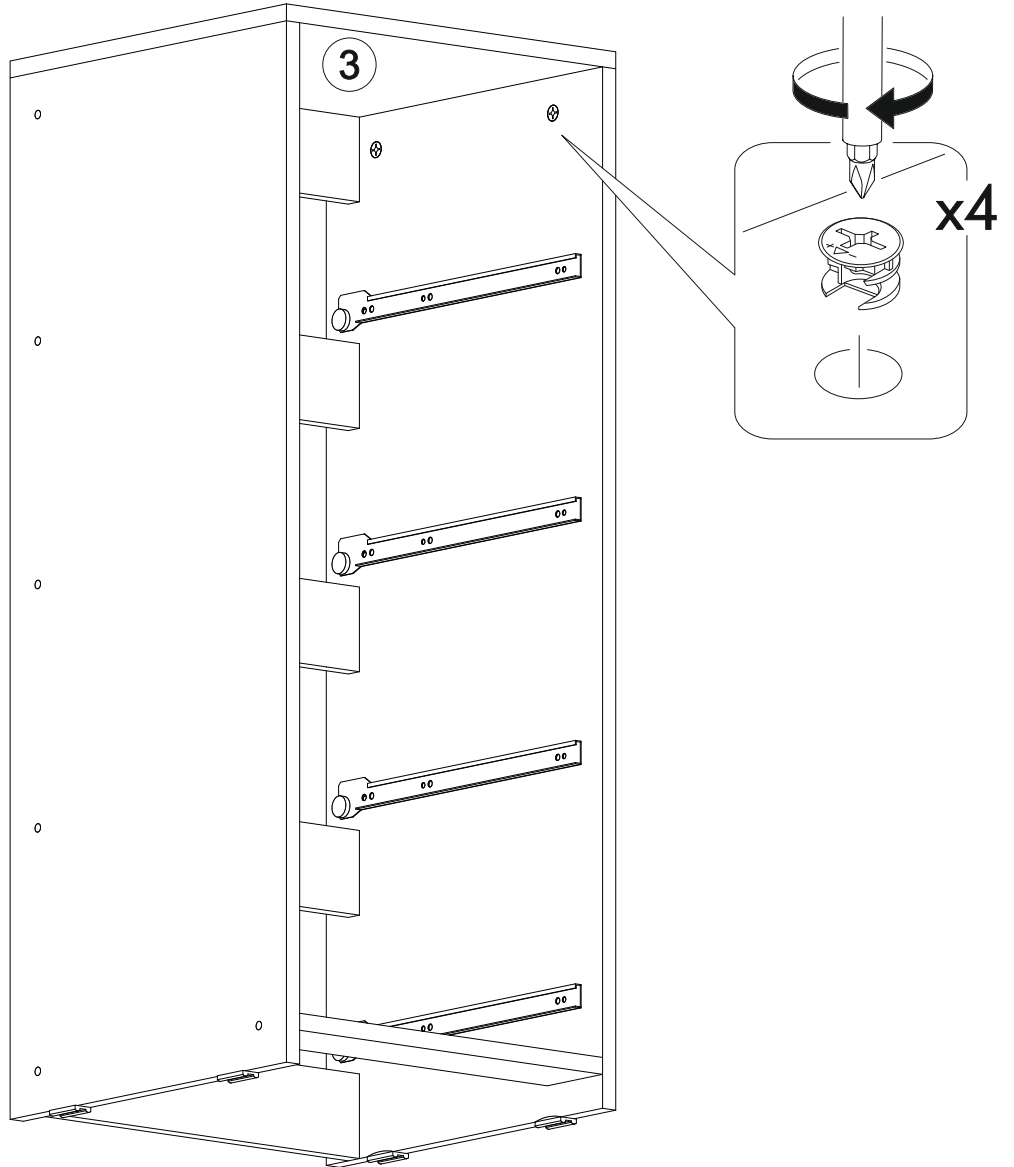

6,3x50	6,3x13			3,5x16	1,6x25	
						
20x	16x	12x	1x	16x	60x	12x
		350mm				
						
12x	4x	4x				

	AI			
1	Бок левый / Left side	1	984	400
2	Бок правый / Right side	1	984	400
3	Крышка / Top	1	400	400
4	Планка верхняя / Plank	1	368	80
5-7	Планка средняя / Plank	3	368	80
8-9	Цоколь / Socle	2	368	80
10-13	Бок ящика левый / Drawer side	4	350	100
14-17	Бок ящика правый / Drawer side	4	350	100
18-21	Задняя стенка ящика / Drawer binding	4	311	100
22-25	Фасад ящика / Drawer facade	4	362	190
26-29	Дно ящика / Drawer bottom	4	343	350
30	Задняя стенка / Back wall	1	960	395

1.

2.

3.

4.

5.

6.

7.

x4