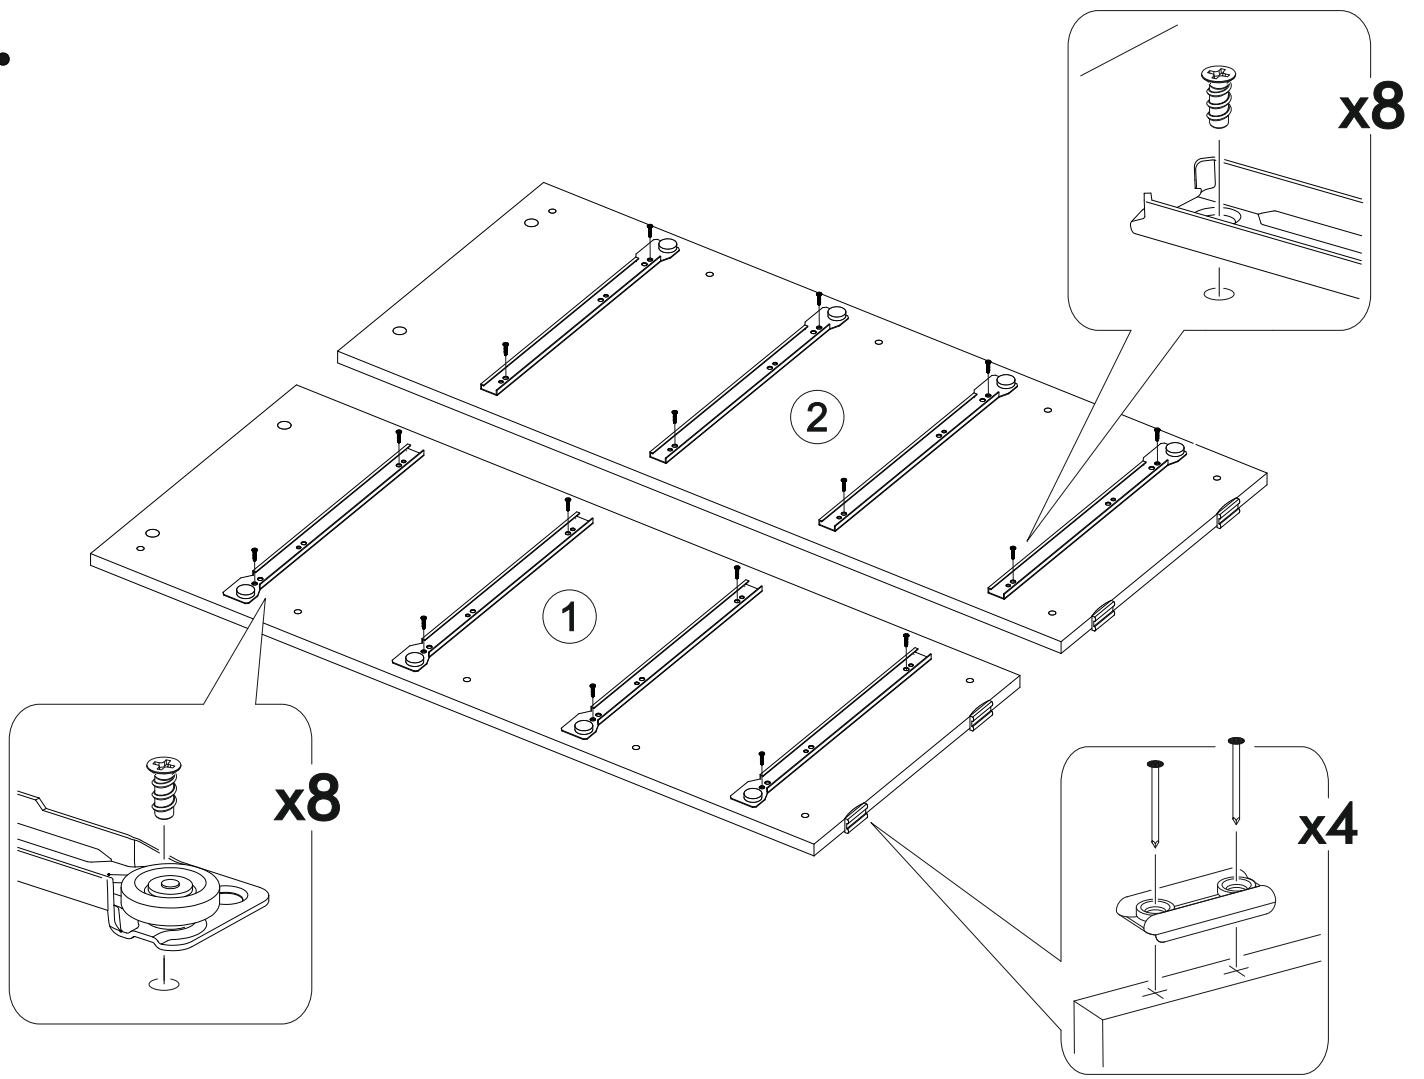

6,3x50	6,3x13			3,5x16	1,6x25	
20x	16x	12x	1x	16x	60x	12x
		350mm				
12x	4x	4x				

	AI			
1	Бок левый / Left side	1	984	400
2	Бок правый / Right side	1	984	400
3	Крышка / Top	1	400	400
4	Планка верхняя / Plank	1	368	80
5-7	Планка средняя / Plank	3	368	80
8-9	Цоколь / Socle	2	368	80
10-13	Бок ящика левый / Drawer side	4	350	100
14-17	Бок ящика правый / Drawer side	4	350	100
18-21	Задняя стенка ящика / Drawer binding	4	311	100
22-25	Фасад ящика / Drawer facade	4	362	190
26-29	Дно ящика / Drawer bottom	4	343	350
30	Задняя стенка / Back wall	1	960	395

1.