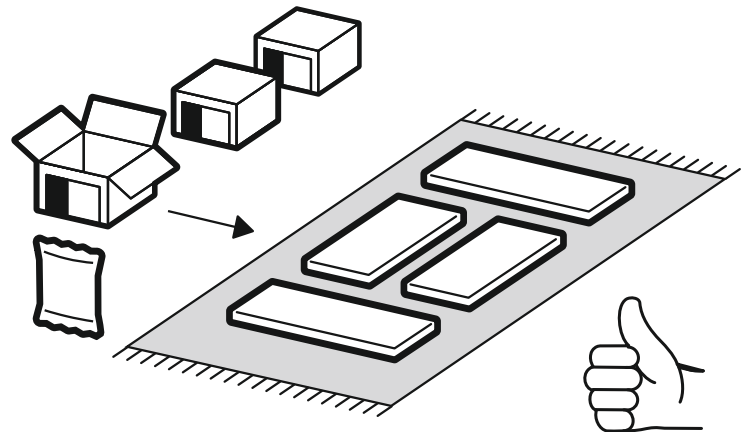

<https://interior-center.ru/>

АЙДЕН Комод KM06-400
AYDEN Chest KM06-400

400	1100	400

RU Внимание! Чтобы избежать неприятных последствий, воспользуйтесь услугами профессиональных сборщиков мебели. Производитель оставляет за собой право вносить изменения в конструкцию изделий, не влияющие на функциональность и дизайн.

6,3x50	6,3x13			3,5x16	1,6x25	
						
20x	16x	12x	1x	16x	60x	12x
		350mm				
						
12x	4x	4x				

	AI			
1	Бок левый / Left side	1	984	400
2	Бок правый / Right side	1	984	400
3	Крышка / Top	1	400	400
4	Планка верхняя / Plank	1	368	80
5-7	Планка средняя / Plank	3	368	80
8-9	Цоколь / Socle	2	368	80
10-13	Бок ящика левый / Drawer side	4	350	100
14-17	Бок ящика правый / Drawer side	4	350	100
18-21	Задняя стенка ящика / Drawer binding	4	311	100
22-25	Фасад ящика / Drawer facade	4	362	190
26-29	Дно ящика / Drawer bottom	4	343	350
30	Задняя стенка / Back wall	1	960	395