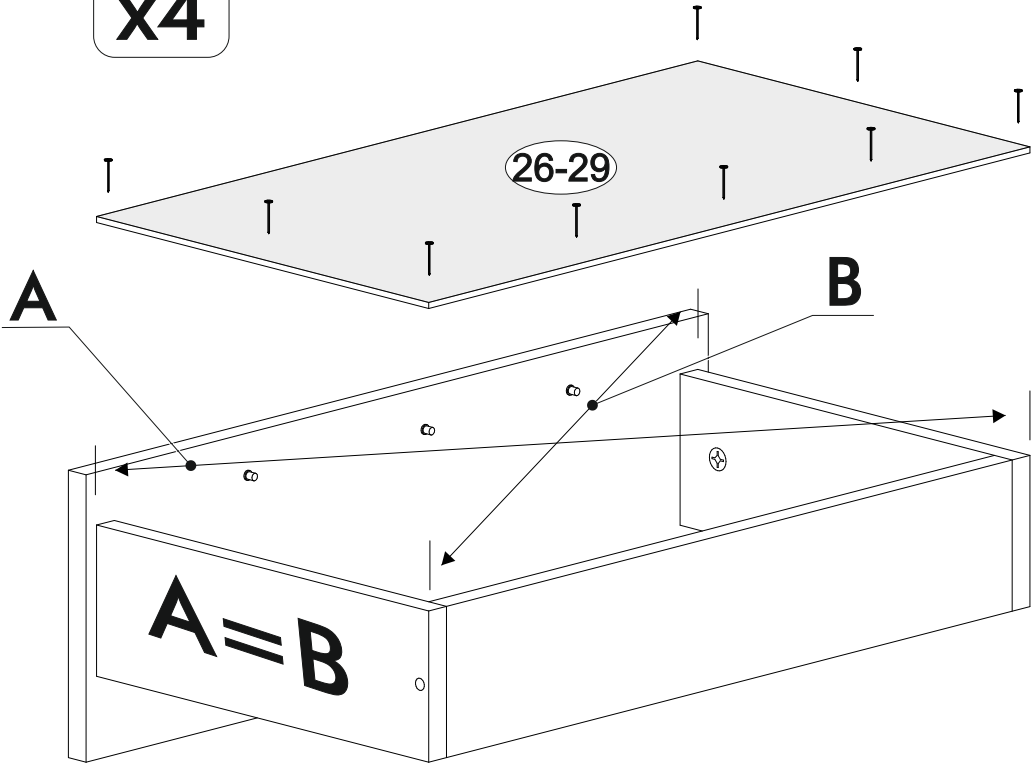

6,3x50	6,3x13			3,5x16	1,6x25	
						
20x	16x	12x	1x	16x	60x	12x
		350mm				
						
12x	4x	4x				

	AI			
1	Бок левый / Left side	1	984	400
2	Бок правый / Right side	1	984	400
3	Крышка / Top	1	400	400
4	Планка верхняя / Plank	1	368	80
5-7	Планка средняя / Plank	3	368	80
8-9	Цоколь / Socle	2	368	80
10-13	Бок ящика левый / Drawer side	4	350	100
14-17	Бок ящика правый / Drawer side	4	350	100
18-21	Задняя стенка ящика / Drawer binding	4	311	100
22-25	Фасад ящика / Drawer facade	4	362	190
26-29	Дно ящика / Drawer bottom	4	343	350
30	Задняя стенка / Back wall	1	960	395

1.

2.

3.

4.

5.

6.

7.

x4