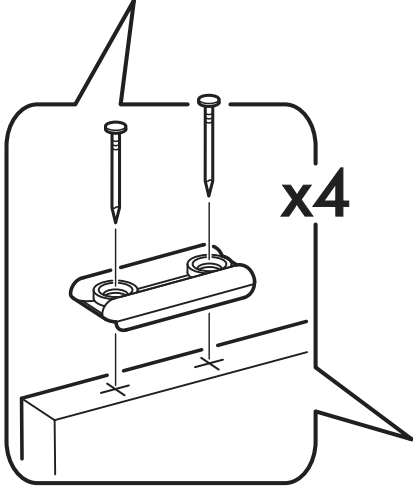

		6,3x50		3,5x16	6,3x13	1,6x25
						
8x		22x	1x	40x	16x	80x
						
22x	6x	2x	4x	8x	2x	
						
8x	1x	11x				

  	AI	  	 L=mm	  	
1	Бок левый / Left side	1	2180	500	1/3
2	Бок правый / Right side	1	2180	500	1/3
3	Фасад / Front	2	2112	396	1/3
4	Перегородка / Partition	1	1664	500	1/3
5	Крышка / Cap	1	800	500	2/3
6	Вязка / Binding	2	768	500	2/3
7	Вязка / Binding	1	376	500	2/3
8	Полка / Shelf	2	376	500	2/3
9	Цоколь / Plinth	1	768	80	2/3
11	Задняя стенка / Back wall	2	2112	397	1/3
12	Штанга овал / Barbell	1	372		2/3
13	Соединитель / Connector	1	402		2/3

1.

1

x8

x4

2

2.

3.

4.