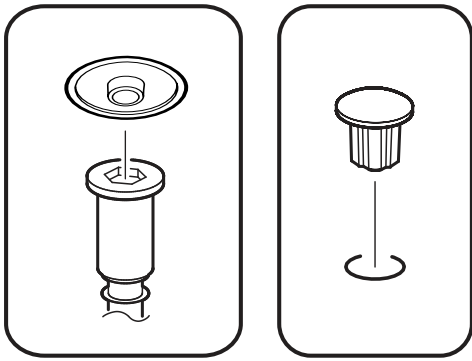

1.

1

x8

x4

2

2.

3.

4.

5.

6.

1 2 3	AI			
1*	Зеркало / Mirror	1	1900	300
				1/1

Внимание! Монтаж зеркал/стекел к фасадам производится самостоятельно на двусторонний скотч и/или кляймеры (входит в комплект).
ОБЯЗАТЕЛЬНО для крепления необходимо использовать монтажный клей «жидкие гвозди» (приобретается отдельно).