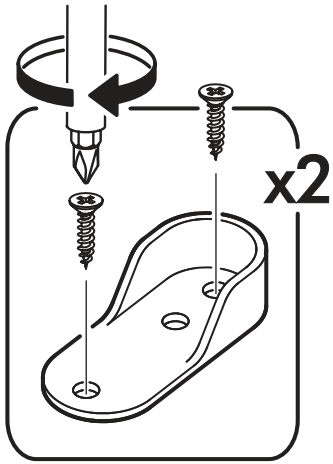

		6,3x50		3,5x16	6,3x13	1,6x25
						
8x		22x	1x	40x	16x	80x
						
22x	6x	2x	4x	8x	2x	
						
8x	1x	11x				

  	AI	  	 L=mm	  	
1	Бок левый / Left side	1	2180	500	1/3
2	Бок правый / Right side	1	2180	500	1/3
3	Фасад / Front	2	2112	396	1/3
4	Перегородка / Partition	1	1664	500	1/3
5	Крышка / Cap	1	800	500	2/3
6	Вязка / Binding	2	768	500	2/3
7	Вязка / Binding	1	376	500	2/3
8	Полка / Shelf	2	376	500	2/3
9	Цоколь / Plinth	1	768	80	2/3
11	Задняя стенка / Back wall	2	2112	397	1/3
12	Штанга овал / Barbell	1	372		2/3
13	Соединитель / Connector	1	402		2/3

1.

1

x8

x4

2

2.

3.

4.