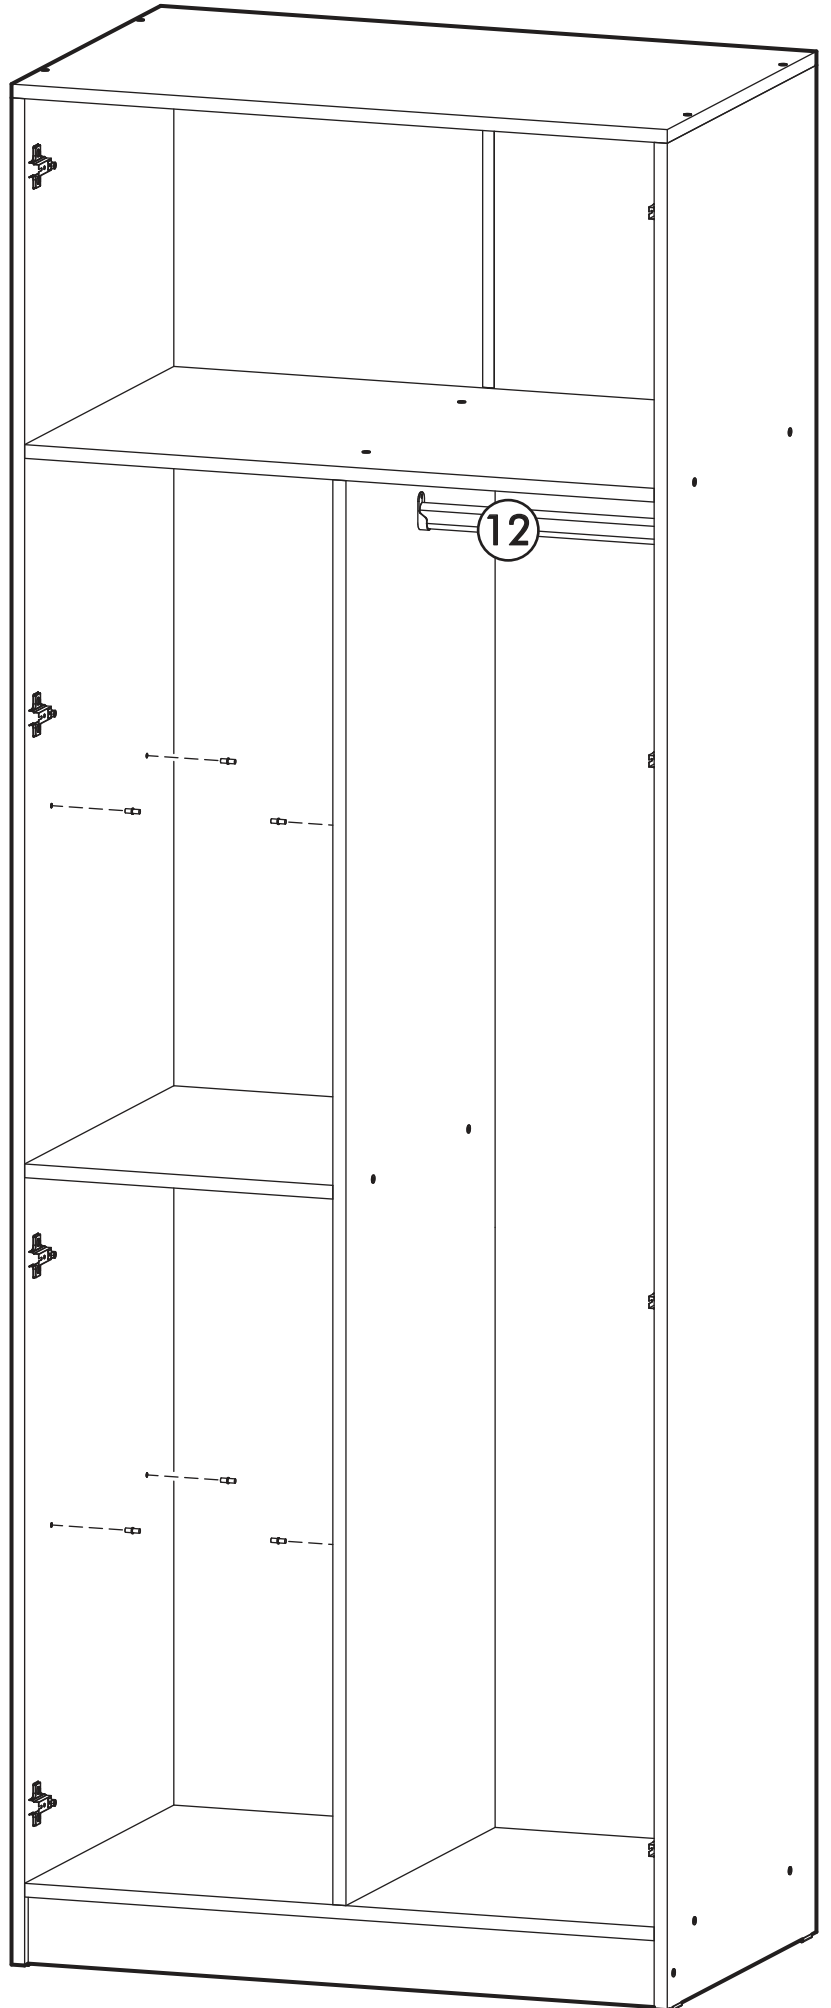

		6,3x50		3,5x16	6,3x13	1,6x25
						
8x		22x	1x	40x	16x	80x
						
22x	6x	2x	4x	8x	2x	
						
8x	1x	11x				

  	AI	  	 L=mm	  	
1	Бок левый / Left side	1	2180	500	1/3
2	Бок правый / Right side	1	2180	500	1/3
3	Фасад / Front	2	2112	396	1/3
4	Перегородка / Partition	1	1664	500	1/3
5	Крышка / Cap	1	800	500	2/3
6	Вязка / Binding	2	768	500	2/3
7	Вязка / Binding	1	376	500	2/3
8	Полка / Shelf	2	376	500	2/3
9	Цоколь / Plinth	1	768	80	2/3
11	Задняя стенка / Back wall	2	2112	397	1/3
12	Штанга овал / Barbell	1	372		2/3
13	Соединитель / Connector	1	402		2/3

1.

1

x8

x4

2

2.

3.

4.