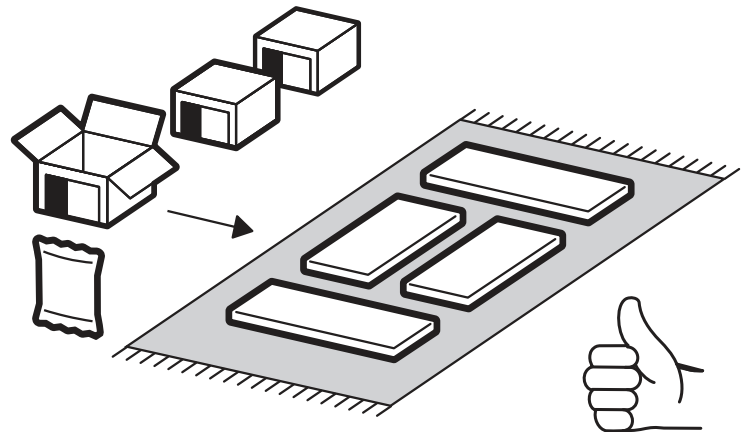

<https://interior-center.ru/>

БЕРГЕН ШК-800
BERGEN SHK-800

800	2200	520

RU Внимание! Чтобы избежать неприятных последствий, воспользуйтесь услугами профессиональных сборщиков мебели. Производитель оставляет за собой право вносить изменения в конструкцию изделий, не влияющие на функциональность и дизайн.

		6,3x50		3,5x16	6,3x13	1,6x25
						
8x		22x	1x	40x	16x	80x
						
22x	6x	2x	4x	8x	2x	
						
8x	1x	11x				

  	AI	  	 L=mm	  	
1	Бок левый / Left side	1	2180	500	1/3
2	Бок правый / Right side	1	2180	500	1/3
3	Фасад / Front	2	2112	396	1/3
4	Перегородка / Partition	1	1664	500	1/3
5	Крышка / Cap	1	800	500	2/3
6	Вязка / Binding	2	768	500	2/3
7	Вязка / Binding	1	376	500	2/3
8	Полка / Shelf	2	376	500	2/3
9	Цоколь / Plinth	1	768	80	2/3
11	Задняя стенка / Back wall	2	2112	397	1/3
12	Штанга овал / Barbell	1	372		2/3
13	Соединитель / Connector	1	402		2/3

1.

1

x8

x4

2

2.

3.

4.