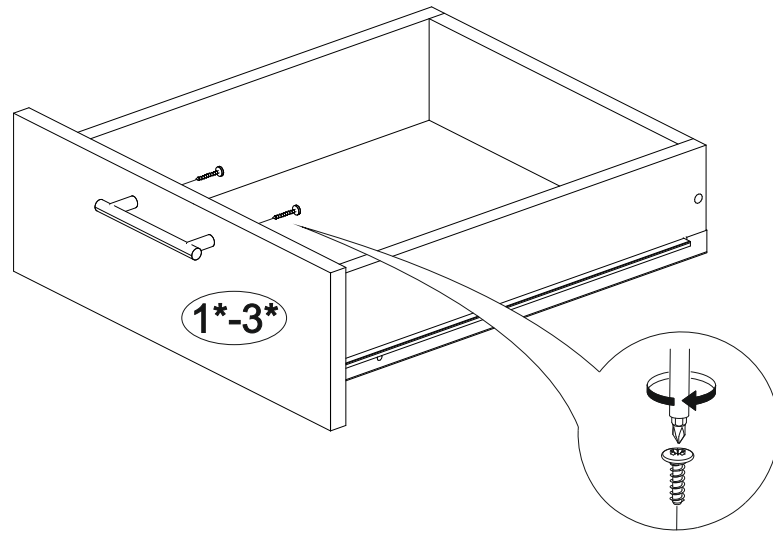

Шкаф нижний с ящиками ШНЗЯ 600

		
600	816	520

В мебельном наборе могут быть конструктивные изменения, не указанные в данной инструкции и не ухудшающие качество изделия

№ дет.	Деталь/Detail	Размер/Size	Кол-во/Quantity	№ упак./№ pack
1	Бок левый/Side left	700x500	1	1/1
2	Бок правый/Side right	700x500	1	1/1
3	Крышка/Top	600x500	1	1/1
4	Бок ящика левый/Side left	400x240	1	1/1
5	Бок ящика правый/Side right	400x240	1	1/1
6-7	Бок ящика левый/Side left	400x90	2	1/1
8-9	Бок ящика правый/Side right	400x90	2	1/1
10-11	Задняя стенка ящика/Back side	511x90	2	1/1
12	Задняя стенка ящика/Back side	511x240	1	1/1
13-14	Планка/Plank	568x116	2	1/1
15	Цоколь/Socle	600x100	1	1/1
16-17	Задняя стенка ЛДВП/Back side	710x295	2	1/1
18-20	Дно ящика ЛДВП/Drawer bottom	540x400	3	1/1
21	Соединитель ДВП/Connector	695	1	1/1

№ дет.	Деталь/Detail	Размер/Size	Кол-во/Quantity	№ упак./№ pack
1*-2*	Фасад/Front	140x596	2	1/1
3*	Фасад/Front	427x596	1	1/1

Внимание! ПРИМЕР соединения двух соседних модулей между собой

19

17

18

3

4

5