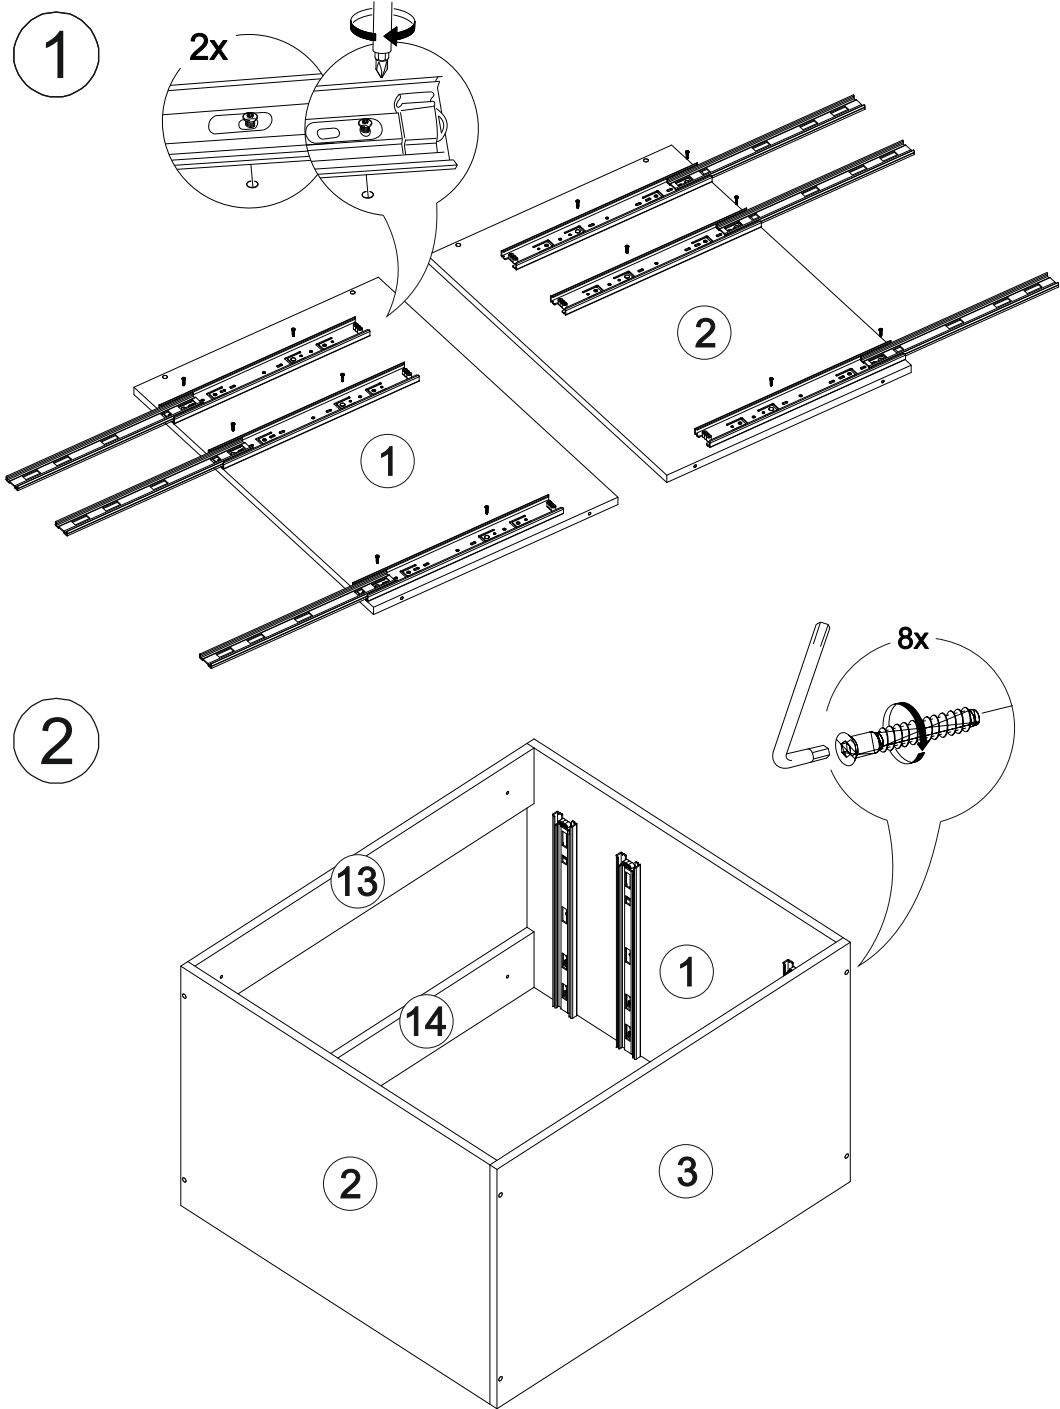

Шкаф нижний с ящиками ШНЗЯ 600

		
600	816	520

В мебельном наборе могут быть конструктивные изменения, не указанные в данной инструкции и не ухудшающие качество изделия

№ дет.	Деталь/Detail	Размер/Size	Кол-во/Quantity	№ упак./№ pack
1	Бок левый/Side left	700x500	1	1/1
2	Бок правый/Side right	700x500	1	1/1
3	Крышка/Top	600x500	1	1/1
4	Бок ящика левый/Side left	400x240	1	1/1
5	Бок ящика правый/Side right	400x240	1	1/1
6-7	Бок ящика левый/Side left	400x90	2	1/1
8-9	Бок ящика правый/Side right	400x90	2	1/1
10-11	Задняя стенка ящика/Back side	511x90	2	1/1
12	Задняя стенка ящика/Back side	511x240	1	1/1
13-14	Планка/Plank	568x116	2	1/1
15	Цоколь/Socle	600x100	1	1/1
16-17	Задняя стенка ЛДВП/Back side	710x295	2	1/1
18-20	Дно ящика ЛДВП/Drawer bottom	540x400	3	1/1
21	Соединитель ДВП/Connector	695	1	1/1

№ дет.	Деталь/Detail	Размер/Size	Кол-во/Quantity	№ упак./№ pack
1*-2*	Фасад/Front	140x596	2	1/1
3*	Фасад/Front	427x596	1	1/1

Внимание! ПРИМЕР соединения двух соседних модулей между собой

19

17

18

3

4

5