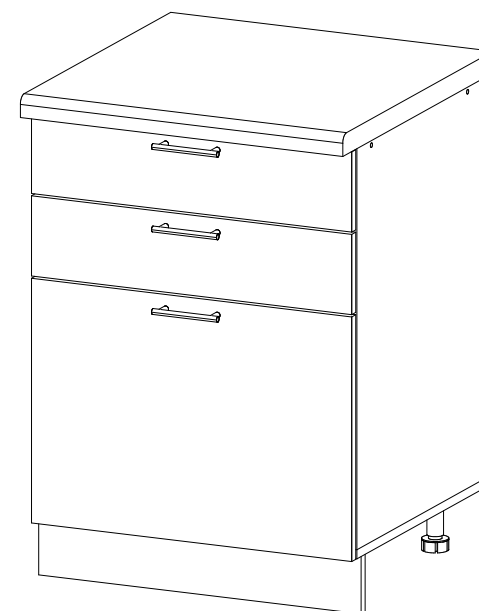

Шкаф нижний с ящиками ШНЗЯ 600

		
600	816	520

В мебельном наборе могут быть конструктивные изменения, не указанные в данной инструкции и не ухудшающие качество изделия

№ дет.	Деталь/Detail	Размер/Size	Кол-во/Quantity	№ упак./№ pack
1	Бок левый/Side left	700x500	1	1/1
2	Бок правый/Side right	700x500	1	1/1
3	Крышка/Top	600x500	1	1/1
4	Бок ящика левый/Side left	400x240	1	1/1
5	Бок ящика правый/Side right	400x240	1	1/1
6-7	Бок ящика левый/Side left	400x90	2	1/1
8-9	Бок ящика правый/Side right	400x90	2	1/1
10-11	Задняя стенка ящика/Back side	511x90	2	1/1
12	Задняя стенка ящика/Back side	511x240	1	1/1
13-14	Планка/Plank	568x116	2	1/1
15	Цоколь/Socle	600x100	1	1/1
16-17	Задняя стенка ЛДВП/Back side	710x295	2	1/1
18-20	Дно ящика ЛДВП/Drawer bottom	540x400	3	1/1
21	Соединитель ДВП/Connector	695	1	1/1