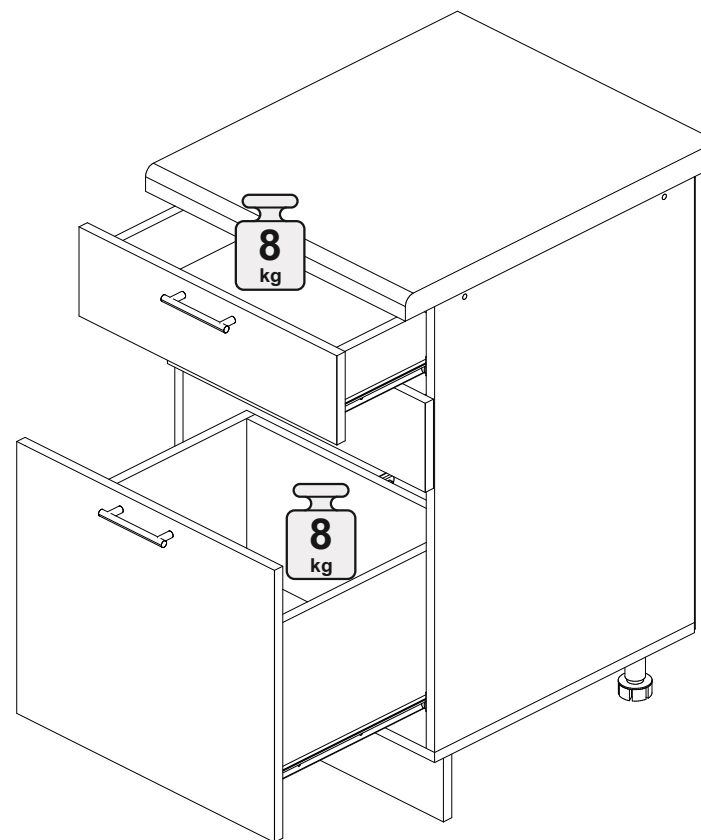

Шкаф нижний с ящиками ШНЗЯ 600

		
600	816	520

В мебельном наборе могут быть конструктивные изменения, не указанные в данной инструкции и не ухудшающие качество изделия

№ дет.	Деталь/Detail	Размер/Size	Кол-во/Quantity	№ упак./№ pack
1	Бок левый/Side left	700x500	1	1/1
2	Бок правый/Side right	700x500	1	1/1
3	Крышка/Top	600x500	1	1/1
4	Бок ящика левый/Side left	400x240	1	1/1
5	Бок ящика правый/Side right	400x240	1	1/1
6-7	Бок ящика левый/Side left	400x90	2	1/1
8-9	Бок ящика правый/Side right	400x90	2	1/1
10-11	Задняя стенка ящика/Back side	511x90	2	1/1
12	Задняя стенка ящика/Back side	511x240	1	1/1
13-14	Планка/Plank	568x116	2	1/1
15	Цоколь/Socle	600x100	1	1/1
16-17	Задняя стенка ЛДВП/Back side	710x295	2	1/1
18-20	Дно ящика ЛДВП/Drawer bottom	540x400	3	1/1
21	Соединитель ДВП/Connector	695	1	1/1

№ дет.	Деталь/Detail	Размер/Size	Кол-во/Quantity	№ упак./№ pack
1*-2*	Фасад/Front	140x596	2	1/1
3*	Фасад/Front	427x596	1	1/1

Внимание! ПРИМЕР соединения двух соседних модулей между собой

19

17

18

3

4

5