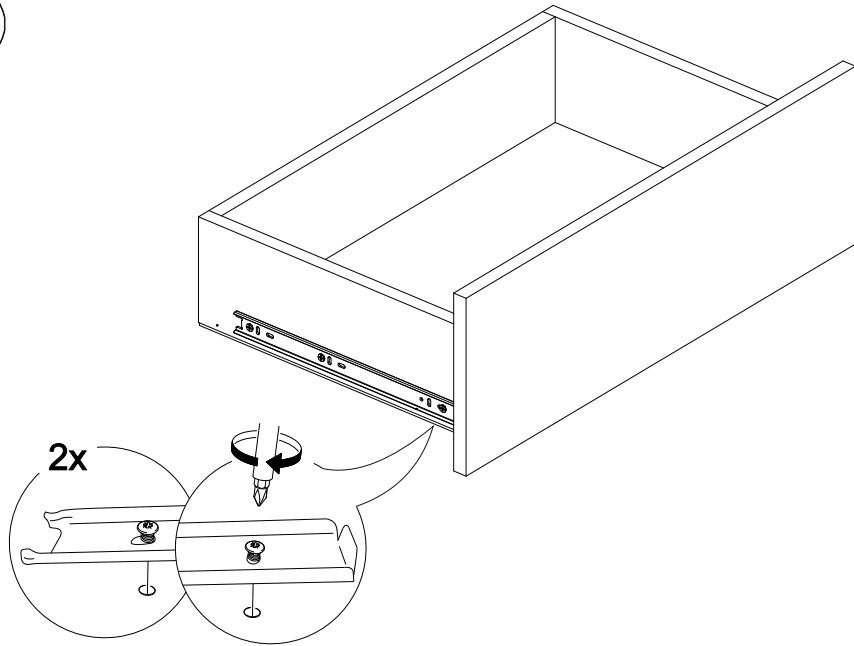

Шкаф нижний с ящиками ШНЗЯ 600

		
600	816	520

В мебельном наборе могут быть конструктивные изменения, не указанные в данной инструкции и не ухудшающие качество изделия

№ дет.	Деталь/Detail	Размер/Size	Кол-во/Quantity	№ упак./№ pack
1	Бок левый/Side left	700x500	1	1/1
2	Бок правый/Side right	700x500	1	1/1
3	Крышка/Top	600x500	1	1/1
4	Бок ящика левый/Side left	400x240	1	1/1
5	Бок ящика правый/Side right	400x240	1	1/1
6-7	Бок ящика левый/Side left	400x90	2	1/1
8-9	Бок ящика правый/Side right	400x90	2	1/1
10-11	Задняя стенка ящика/Back side	511x90	2	1/1
12	Задняя стенка ящика/Back side	511x240	1	1/1
13-14	Планка/Plank	568x116	2	1/1
15	Цоколь/Socle	600x100	1	1/1
16-17	Задняя стенка ЛДВП/Back side	710x295	2	1/1
18-20	Дно ящика ЛДВП/Drawer bottom	540x400	3	1/1
21	Соединитель ДВП/Connector	695	1	1/1

№ дет.	Деталь/Detail	Размер/Size	Кол-во/Quantity	№ упак./№ pack
1*-2*	Фасад/Front	140x596	2	1/1
3*	Фасад/Front	427x596	1	1/1

Внимание! ПРИМЕР соединения двух соседних модулей между собой

19

17

18

3

4

5