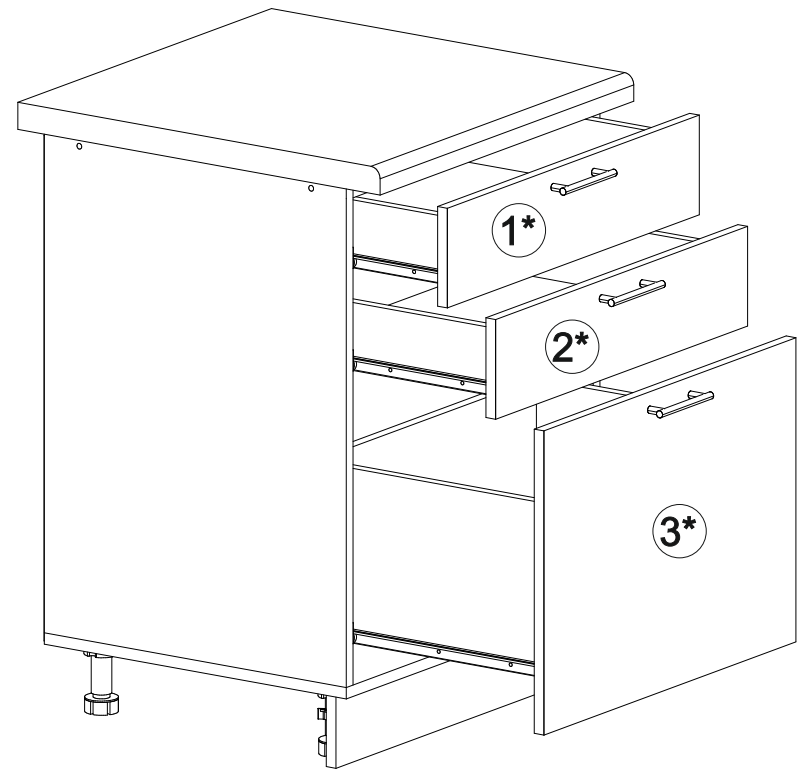

Шкаф нижний с ящиками ШНЗЯ 600

		
600	816	520

В мебельном наборе могут быть конструктивные изменения, не указанные в данной инструкции и не ухудшающие качество изделия

№ дет.	Деталь/Detail	Размер/Size	Кол-во/Quantity	№ упак./№ pack
1	Бок левый/Side left	700x500	1	1/1
2	Бок правый/Side right	700x500	1	1/1
3	Крышка/Top	600x500	1	1/1
4	Бок ящика левый/Side left	400x240	1	1/1
5	Бок ящика правый/Side right	400x240	1	1/1
6-7	Бок ящика левый/Side left	400x90	2	1/1
8-9	Бок ящика правый/Side right	400x90	2	1/1
10-11	Задняя стенка ящика/Back side	511x90	2	1/1
12	Задняя стенка ящика/Back side	511x240	1	1/1
13-14	Планка/Plank	568x116	2	1/1
15	Цоколь/Socle	600x100	1	1/1
16-17	Задняя стенка ЛДВП/Back side	710x295	2	1/1
18-20	Дно ящика ЛДВП/Drawer bottom	540x400	3	1/1
21	Соединитель ДВП/Connector	695	1	1/1

№ дет.	Деталь/Detail	Размер/Size	Кол-во/Quantity	№ упак./№ pack
1*-2*	Фасад/Front	140x596	2	1/1
3*	Фасад/Front	427x596	1	1/1

Внимание! ПРИМЕР соединения двух соседних модулей между собой

19

17

18

3

4

5