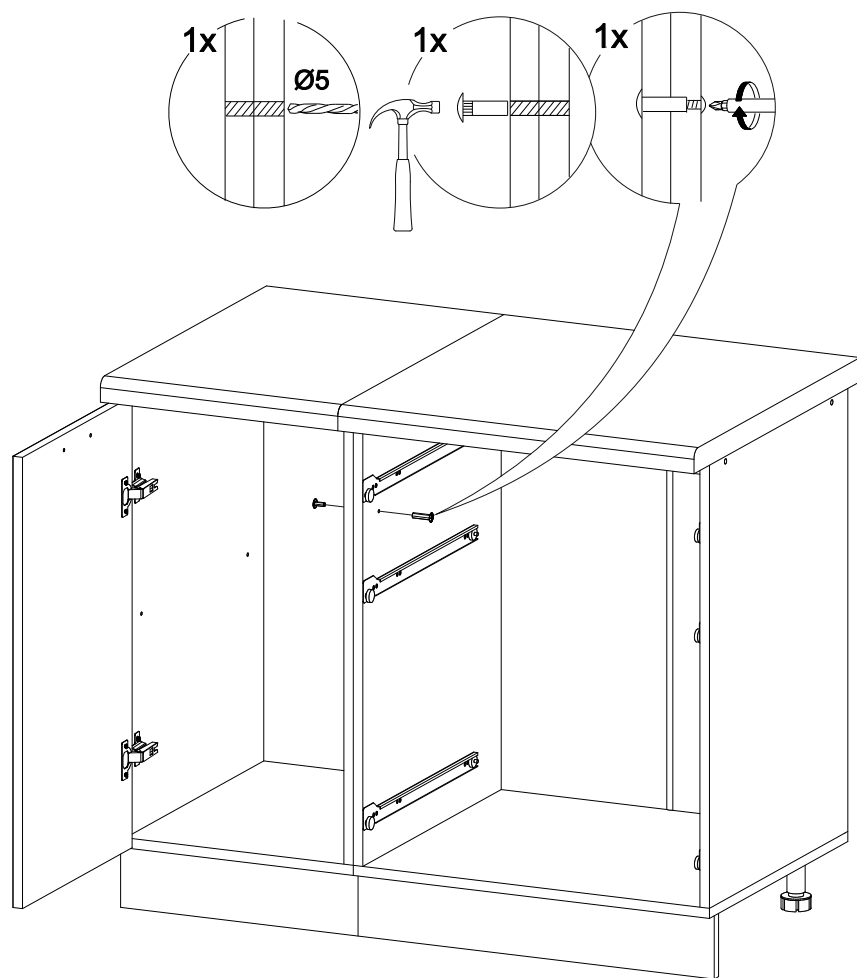

Шкаф нижний с ящиками ШНЗЯ 600

		
600	816	520

В мебельном наборе могут быть конструктивные изменения, не указанные в данной инструкции и не ухудшающие качество изделия

№ дет.	Деталь/Detail	Размер/Size	Кол-во/Quantity	№ упак./№ pack
1	Бок левый/Side left	700x500	1	1/1
2	Бок правый/Side right	700x500	1	1/1
3	Крышка/Top	600x500	1	1/1
4	Бок ящика левый/Side left	400x240	1	1/1
5	Бок ящика правый/Side right	400x240	1	1/1
6-7	Бок ящика левый/Side left	400x90	2	1/1
8-9	Бок ящика правый/Side right	400x90	2	1/1
10-11	Задняя стенка ящика/Back side	511x90	2	1/1
12	Задняя стенка ящика/Back side	511x240	1	1/1
13-14	Планка/Plank	568x116	2	1/1
15	Цоколь/Socle	600x100	1	1/1
16-17	Задняя стенка ЛДВП/Back side	710x295	2	1/1
18-20	Дно ящика ЛДВП/Drawer bottom	540x400	3	1/1
21	Соединитель ДВП/Connector	695	1	1/1

№ дет.	Деталь/Detail	Размер/Size	Кол-во/Quantity	№ упак./№ pack
1*-2*	Фасад/Front	140x596	2	1/1
3*	Фасад/Front	427x596	1	1/1

Внимание! ПРИМЕР соединения двух соседних модулей между собой

19

17

18

3

4

5