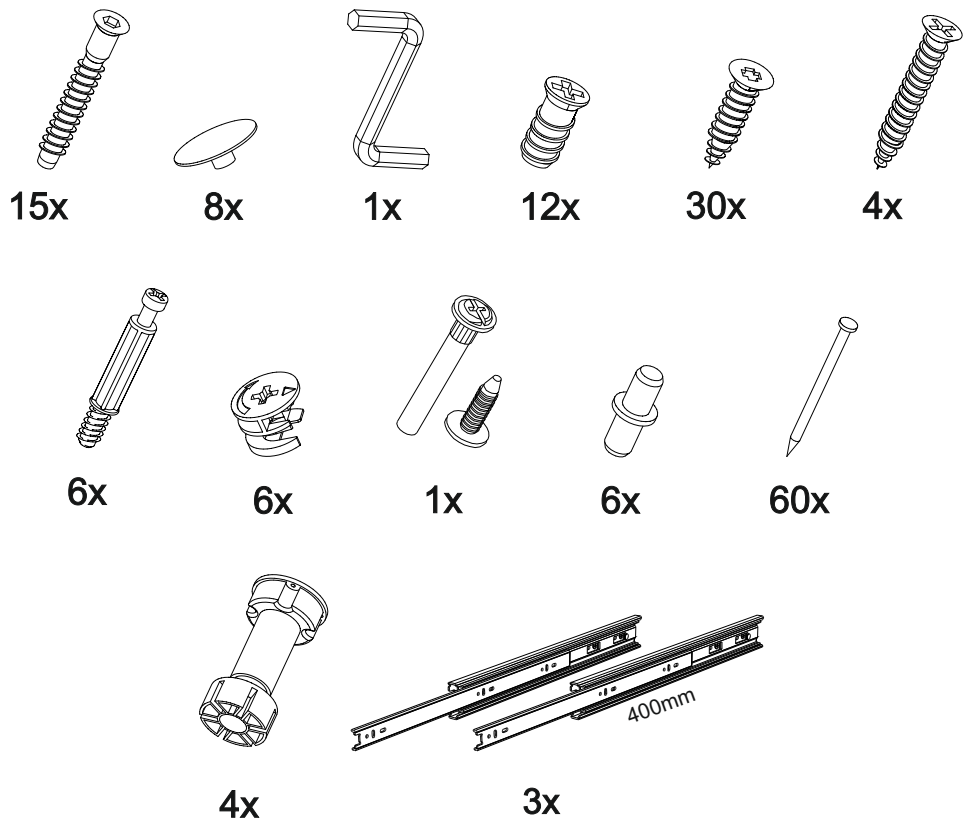

Шкаф нижний с ящиками ШНЗЯ 600

		
600	816	520

В мебельном наборе могут быть конструктивные изменения, не указанные в данной инструкции и не ухудшающие качество изделия

№ дет.	Деталь/Detail	Размер/Size	Кол-во/Quantity	№ упак./№ pack
1	Бок левый/Side left	700x500	1	1/1
2	Бок правый/Side right	700x500	1	1/1
3	Крышка/Top	600x500	1	1/1
4	Бок ящика левый/Side left	400x240	1	1/1
5	Бок ящика правый/Side right	400x240	1	1/1
6-7	Бок ящика левый/Side left	400x90	2	1/1
8-9	Бок ящика правый/Side right	400x90	2	1/1
10-11	Задняя стенка ящика/Back side	511x90	2	1/1
12	Задняя стенка ящика/Back side	511x240	1	1/1
13-14	Планка/Plank	568x116	2	1/1
15	Цоколь/Socle	600x100	1	1/1
16-17	Задняя стенка ЛДВП/Back side	710x295	2	1/1
18-20	Дно ящика ЛДВП/Drawer bottom	540x400	3	1/1
21	Соединитель ДВП/Connector	695	1	1/1

15

6

16

13

14

7

8

9