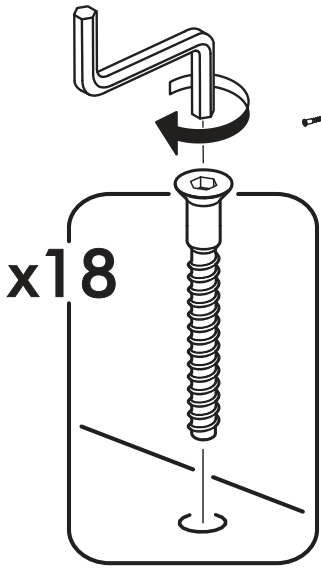

		6,3x50		3,5x16	6,3x13	1,6x25
						
4x		26x	1x	20x	8x	80x
						
26x	3x	2x	4x	2x	1x	
						
4x	1x					

  	AI		 L=mm		
1	Фальшпанель / False panel	1	2116	520	3/4
2	Бок левый / Left side	1	2180	500	1/4
3	Бок правый / Right side	1	2180	500	1/4
4	Фасад / Front	1	2112	396	3/4
5	Крышка / Cap	1	920	500	2/4
6	Вязка / Binding	2	888	500	2/4
7	Вязка низ / Knitting bottom	1	888	500	2/4
8	Цоколь / Plinth	1	888	80	3/4
9	Задняя стенка / Back wall	2	2113	457	3/4
10	Штанга / Rod	1	884		3/4
11	Соединитель ДВП / Connector	1	2082		3/4

1a.

x18

2a.

3a.

1b.

2b.

3b.

4.

5a.

5b.

6a.

6b.