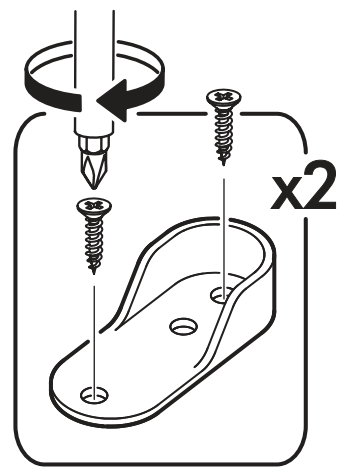

		6,3x50		3,5x16	6,3x13	1,6x25
						
4x		26x	1x	20x	8x	80x
						
26x	3x	2x	4x	2x	1x	
						
4x	1x					

  	AI		 L=mm		
1	Фальшпанель / False panel	1	2116	520	3/4
2	Бок левый / Left side	1	2180	500	1/4
3	Бок правый / Right side	1	2180	500	1/4
4	Фасад / Front	1	2112	396	3/4
5	Крышка / Cap	1	920	500	2/4
6	Вязка / Binding	2	888	500	2/4
7	Вязка низ / Knitting bottom	1	888	500	2/4
8	Цоколь / Plinth	1	888	80	3/4
9	Задняя стенка / Back wall	2	2113	457	3/4
10	Штанга / Rod	1	884		3/4
11	Соединитель ДВП / Connector	1	2082		3/4

1a.

x18

2a.

3a.

1b.

2b.

3b.

4.