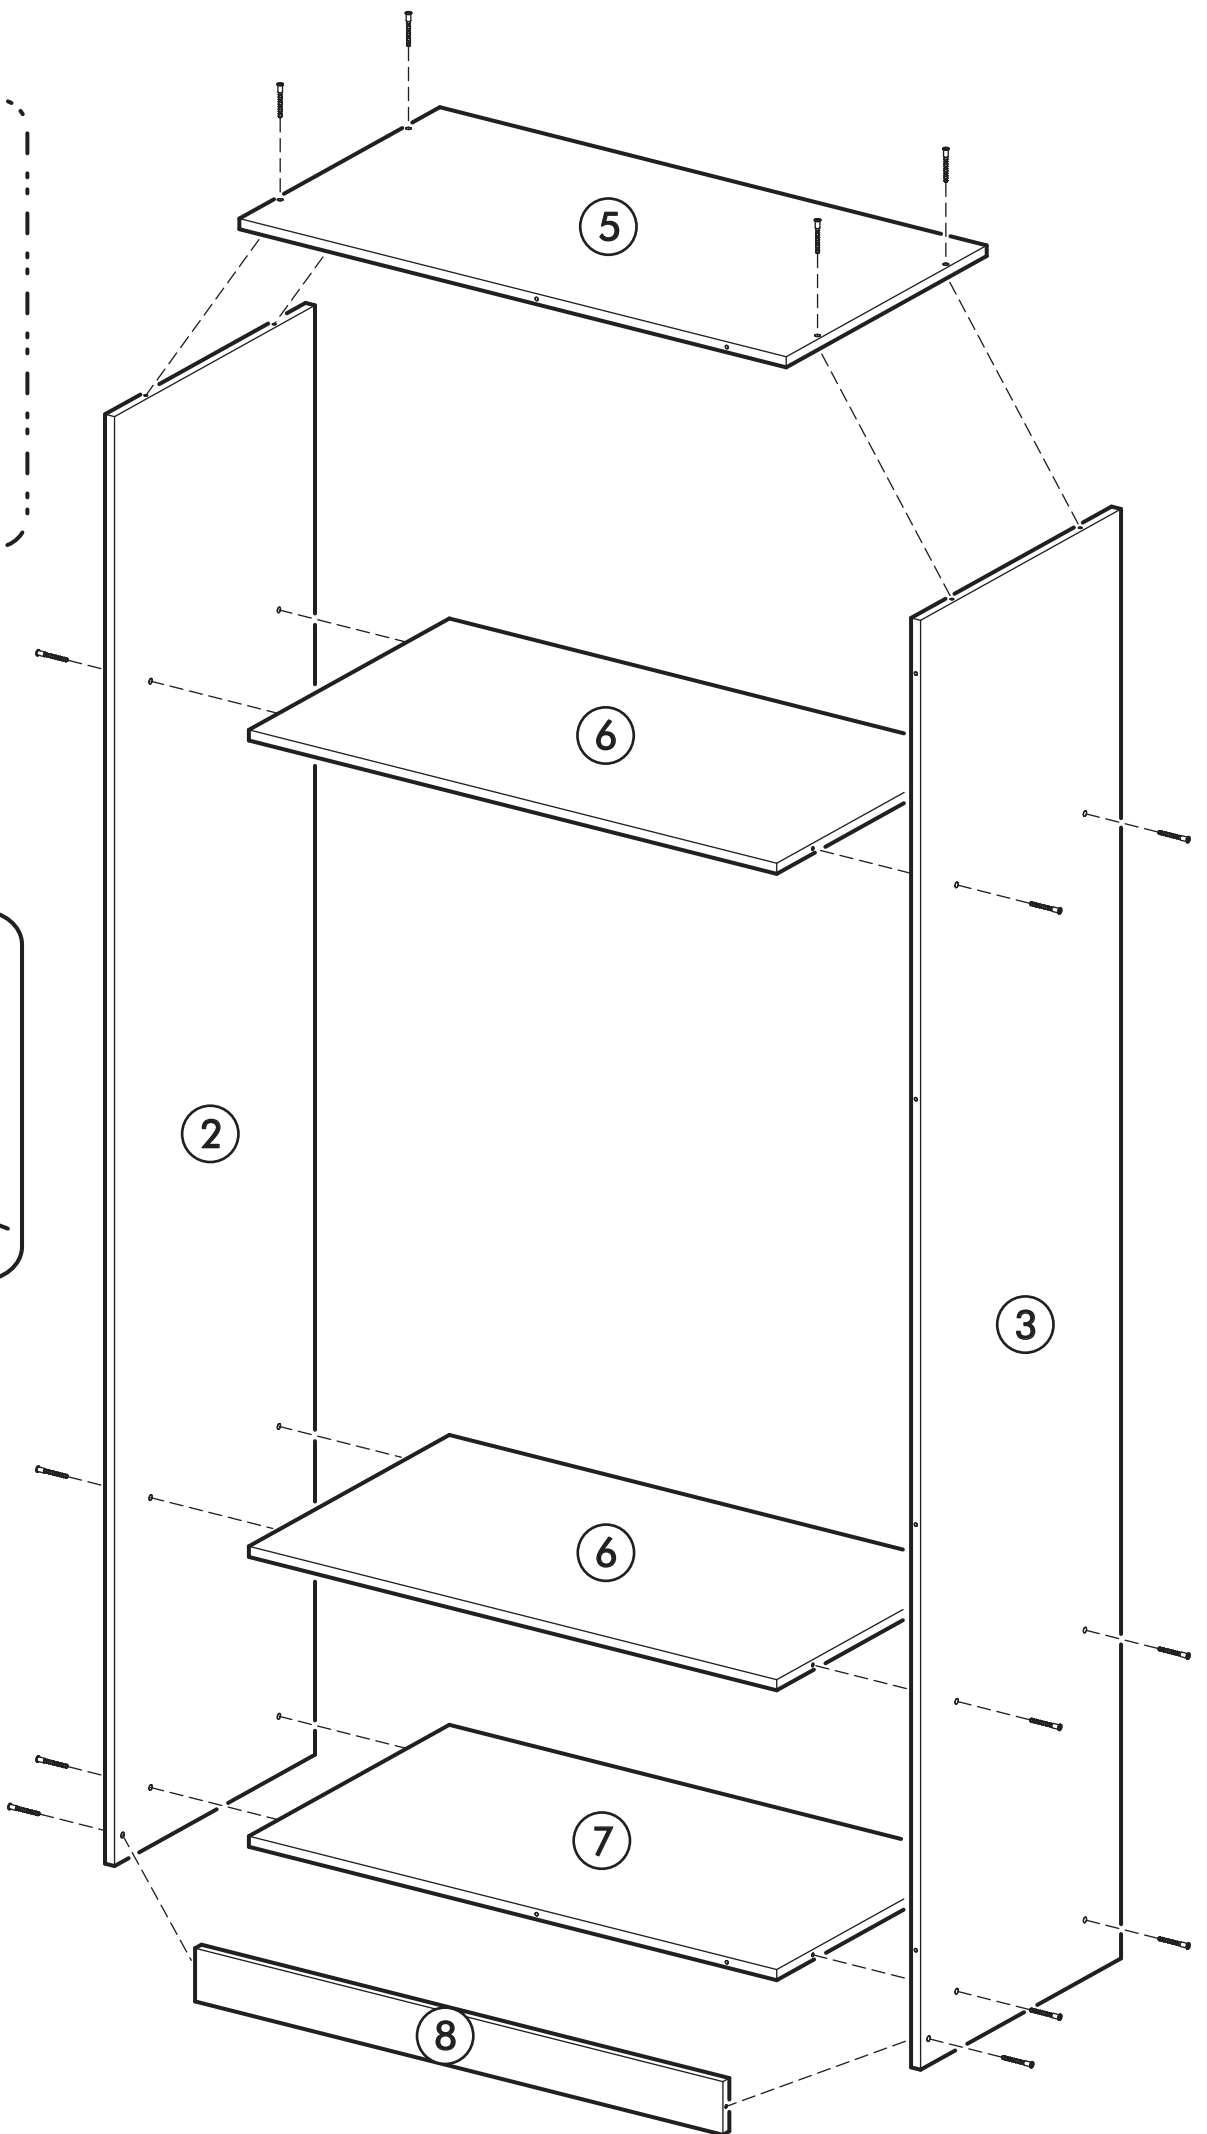

6,3x50		3,5x16	6,3x13	1,6x25
4x		26x	1x	20x	8x	80x
26x	3x	2x	4x	2x	1x	
4x	1x					

   	AI		 L=mm		
1	Фальшпанель / False panel	1	2116	520	3/4
2	Бок левый / Left side	1	2180	500	1/4
3	Бок правый / Right side	1	2180	500	1/4
4	Фасад / Front	1	2112	396	3/4
5	Крышка / Cap	1	920	500	2/4
6	Вязка / Binding	2	888	500	2/4
7	Вязка низ / Knitting bottom	1	888	500	2/4
8	Цоколь / Plinth	1	888	80	3/4
9	Задняя стенка / Back wall	2	2113	457	3/4
10	Штанга / Rod	1	884		3/4
11	Соединитель ДВП / Connector	1	2082		3/4

1a.

x18