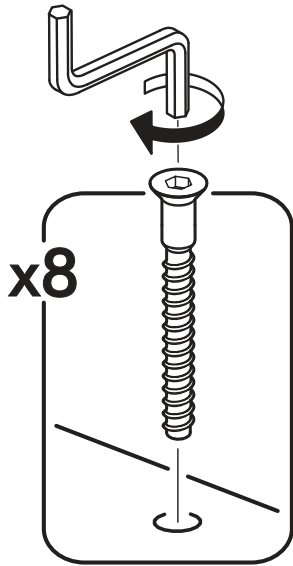

		6,3x50		3,5x16	6,3x13	1,6x25
						
4x		26x	1x	20x	8x	80x
						
26x	3x	2x	4x	2x	1x	
						
4x	1x					

  	AI		 L=mm		
1	Фальшпанель / False panel	1	2116	520	3/4
2	Бок левый / Left side	1	2180	500	1/4
3	Бок правый / Right side	1	2180	500	1/4
4	Фасад / Front	1	2112	396	3/4
5	Крышка / Cap	1	920	500	2/4
6	Вязка / Binding	2	888	500	2/4
7	Вязка низ / Knitting bottom	1	888	500	2/4
8	Цоколь / Plinth	1	888	80	3/4
9	Задняя стенка / Back wall	2	2113	457	3/4
10	Штанга / Rod	1	884		3/4
11	Соединитель ДВП / Connector	1	2082		3/4

1a.

x18

2a.

3a.

1b.

2b.

3b.

4.