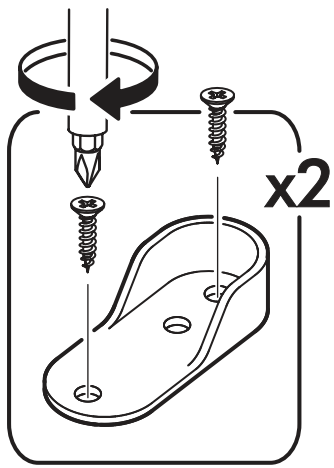

		6,3x50		3,5x16	6,3x13	1,6x25
						
4x		26x	1x	20x	8x	80x
						
26x	3x	2x	4x	2x	1x	
						
4x	1x					

  	AI		 L=mm		
1	Фальшпанель / False panel	1	2116	520	3/4
2	Бок левый / Left side	1	2180	500	1/4
3	Бок правый / Right side	1	2180	500	1/4
4	Фасад / Front	1	2112	396	3/4
5	Крышка / Cap	1	920	500	2/4
6	Вязка / Binding	2	888	500	2/4
7	Вязка низ / Knitting bottom	1	888	500	2/4
8	Цоколь / Plinth	1	888	80	3/4
9	Задняя стенка / Back wall	2	2113	457	3/4
10	Штанга / Rod	1	884		3/4
11	Соединитель ДВП / Connector	1	2082		3/4

1a.

x18

2a.

3a.

1b.

2b.

3b.

4.