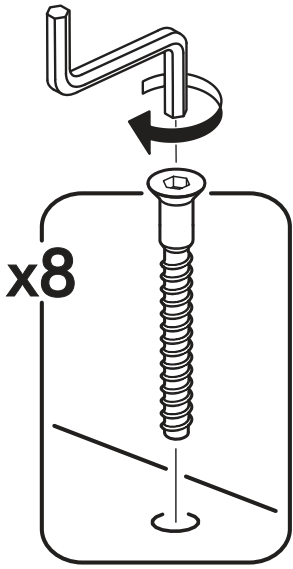

		6,3x50		3,5x16	6,3x13	1,6x25
						
4x		26x	1x	20x	8x	80x
						
26x	3x	2x	4x	2x	1x	
						
4x	1x					

  	AI		 L=mm		
1	Фальшпанель / False panel	1	2116	520	3/4
2	Бок левый / Left side	1	2180	500	1/4
3	Бок правый / Right side	1	2180	500	1/4
4	Фасад / Front	1	2112	396	3/4
5	Крышка / Cap	1	920	500	2/4
6	Вязка / Binding	2	888	500	2/4
7	Вязка низ / Knitting bottom	1	888	500	2/4
8	Цоколь / Plinth	1	888	80	3/4
9	Задняя стенка / Back wall	2	2113	457	3/4
10	Штанга / Rod	1	884		3/4
11	Соединитель ДВП / Connector	1	2082		3/4

1a.

x18

2a.

3a.

1b.

2b.

3b.

4.