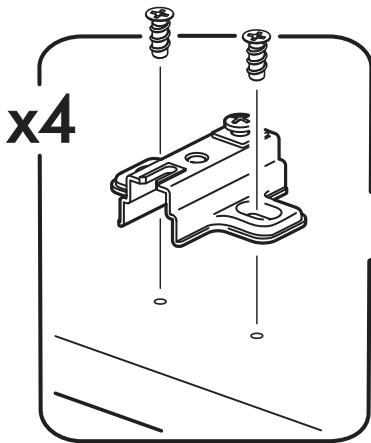

		6,3x50		3,5x16	6,3x13	1,6x25
						
4x		26x	1x	20x	8x	80x
						
26x	3x	2x	4x	2x	1x	
						
4x	1x					

  	AI		 L=mm		
1	Фальшпанель / False panel	1	2116	520	3/4
2	Бок левый / Left side	1	2180	500	1/4
3	Бок правый / Right side	1	2180	500	1/4
4	Фасад / Front	1	2112	396	3/4
5	Крышка / Cap	1	920	500	2/4
6	Вязка / Binding	2	888	500	2/4
7	Вязка низ / Knitting bottom	1	888	500	2/4
8	Цоколь / Plinth	1	888	80	3/4
9	Задняя стенка / Back wall	2	2113	457	3/4
10	Штанга / Rod	1	884		3/4
11	Соединитель ДВП / Connector	1	2082		3/4

1a.

x18

2a.

3a.

1b.

2b.

3b.

4.