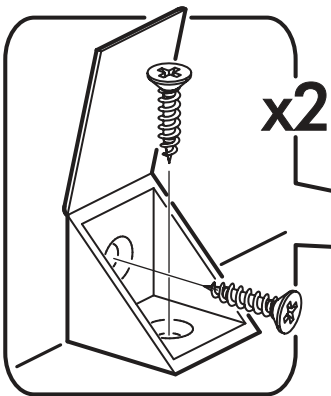

		6,3x50		3,5x16	6,3x13	1,6x25
						
4x		26x	1x	20x	8x	80x
						
26x	3x	2x	4x	2x	1x	
						
4x	1x					

  	AI		 L=mm		
1	Фальшпанель / False panel	1	2116	520	3/4
2	Бок левый / Left side	1	2180	500	1/4
3	Бок правый / Right side	1	2180	500	1/4
4	Фасад / Front	1	2112	396	3/4
5	Крышка / Cap	1	920	500	2/4
6	Вязка / Binding	2	888	500	2/4
7	Вязка низ / Knitting bottom	1	888	500	2/4
8	Цоколь / Plinth	1	888	80	3/4
9	Задняя стенка / Back wall	2	2113	457	3/4
10	Штанга / Rod	1	884		3/4
11	Соединитель ДВП / Connector	1	2082		3/4

1a.

x18

2a.

3a.

1b.

2b.

3b.

4.