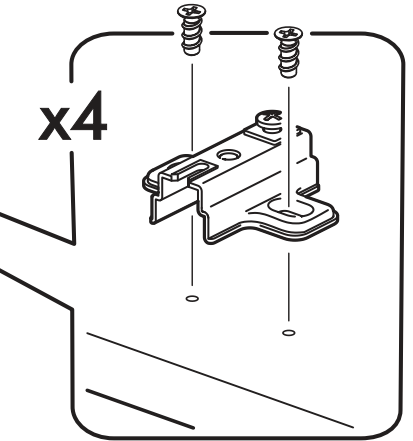

		6,3x50		3,5x16	6,3x13	1,6x25
						
4x		26x	1x	20x	8x	80x
						
26x	3x	2x	4x	2x	1x	
						
4x	1x					

  	AI		 L=mm		
1	Фальшпанель / False panel	1	2116	520	3/4
2	Бок левый / Left side	1	2180	500	1/4
3	Бок правый / Right side	1	2180	500	1/4
4	Фасад / Front	1	2112	396	3/4
5	Крышка / Cap	1	920	500	2/4
6	Вязка / Binding	2	888	500	2/4
7	Вязка низ / Knitting bottom	1	888	500	2/4
8	Цоколь / Plinth	1	888	80	3/4
9	Задняя стенка / Back wall	2	2113	457	3/4
10	Штанга / Rod	1	884		3/4
11	Соединитель ДВП / Connector	1	2082		3/4

1a.

x18

2a.

3a.

1b.

2b.

3b.

4.