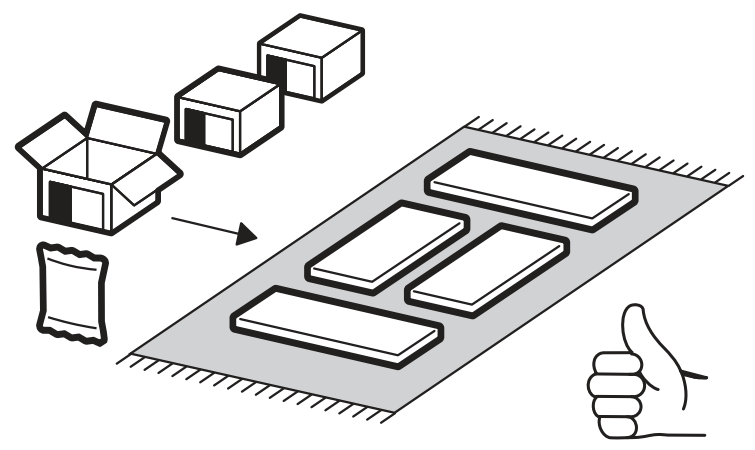

<https://interior-center.ru/>

ВИРОЛА П-500

VIROLA P-500

500	2000	320

RU Внимание! Чтобы избежать неприятных последствий, воспользуйтесь услугами профессиональных сборщиков мебели. Производитель оставляет за собой право вносить изменения в конструкцию изделий, не влияющие на функциональность и дизайн.

		6,3x50		3,5x16	6,3x13	1,6x25
						
4x		14x	1x	18x	8x	50x
						
14x	8x	4x	1x	16x		

$\begin{matrix} 1 \\ 2 \\ 3 \end{matrix}$ 	AI				
1	Бок правый / Right side	1	1948	300	1/3
2	Бок левый / Left side	1	1948	300	1/3
3	Крышка / Cap	2	500	300	1/3
4	Вязка / Knitting	1	468	300	1/3
5	Полка / Shelf	4	468	300	1/3
6	Планка / The bar	1	80	468	1/3
7	Фасад / Front	2	958	496	2/3
8	Задняя стенка / Back wall	3	657	496	2/3
9	Соединитель ДВП / Connector	2	466		2/3