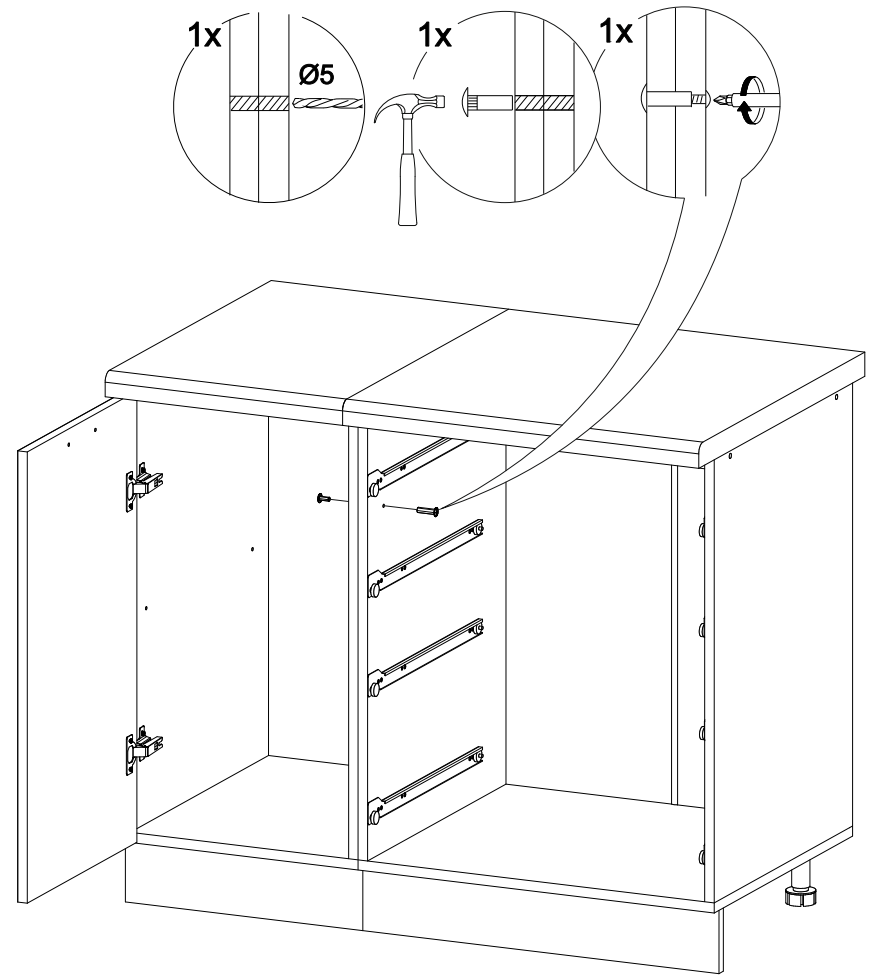

## Шкаф нижний с ящиками ШНЯ 300

В мебельном наборе могут быть конструктивные изменения, не указанные в данной инструкции и не ухудшающие качество изделия

300	816	520

15

**Внимание!** ПРИМЕР соединения двух соседних модулей между собой

13

14

№ дет.	Деталь/Detail	Размер/Size	Кол-во/ Quantity	№ упак./ № pack
1	Бок левый/Side left	700x500	1	1/1
2	Бок правый/Side right	700x500	1	1/1
3	Крышка/Top	300x500	1	1/1
4-5	Планка/Plank	268x116	2	1/1
6-8	Задняя стенка ящика/Back side	211x90	3	1/1
9	Задняя стенка ящика/Back side	211x150	1	1/1
10-12	Бок ящика левый/Side left	400x90	3	1/1
13-15	Бок ящика правый/Side right	400x90	3	1/1
16	Бок ящика левый/Side left	400x150	1	1/1
17	Бок ящика правый/Side right	400x150	1	1/1
18	Цоколь/Socle	300x100	1	1/1
19-22	Дно ящика ЛДВП/Drawer bottom	240x400	4	1/1
23	Задняя стенка ЛДВП/Back side	710x295	1	1/1