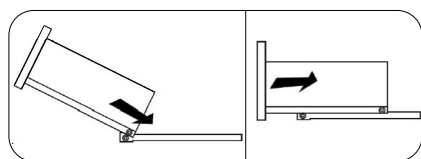

## Шкаф нижний с ящиками ШНЯ 300

В мебельном наборе могут быть конструктивные изменения, не указанные в данной инструкции и не ухудшающие качество изделия

300	816	520

15

**Внимание!** ПРИМЕР соединения двух соседних модулей между собой

13

14

№ дет.	Деталь/Detail	Размер/Size	Кол-во/ Quantity	№ упак./ № pack
1	Бок левый/Side left	700x500	1	1/1
2	Бок правый/Side right	700x500	1	1/1
3	Крышка/Top	300x500	1	1/1
4-5	Планка/Plank	268x116	2	1/1
6-8	Задняя стенка ящика/Back side	211x90	3	1/1
9	Задняя стенка ящика/Back side	211x150	1	1/1
10-12	Бок ящика левый/Side left	400x90	3	1/1
13-15	Бок ящика правый/Side right	400x90	3	1/1
16	Бок ящика левый/Side left	400x150	1	1/1
17	Бок ящика правый/Side right	400x150	1	1/1
18	Цоколь/Socle	300x100	1	1/1
19-22	Дно ящика ЛДВП/Drawer bottom	240x400	4	1/1
23	Задняя стенка ЛДВП/Back side	710x295	1	1/1