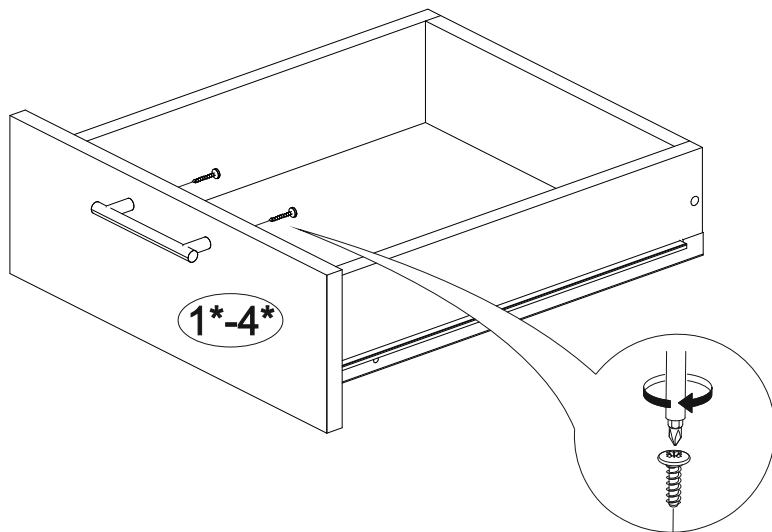

## Шкаф нижний с ящиками ШНЯ 300

В мебельном наборе могут быть конструктивные изменения, не указанные в данной инструкции и не ухудшающие качество изделия

300	816	520

15

**Внимание!** ПРИМЕР соединения двух соседних модулей между собой

13

14

№ дет.	Деталь/Detail	Размер/Size	Кол-во/ Quantity	№ упак./ № pack
1	Бок левый/Side left	700x500	1	1/1
2	Бок правый/Side right	700x500	1	1/1
3	Крышка/Top	300x500	1	1/1
4-5	Планка/Plank	268x116	2	1/1
6-8	Задняя стенка ящика/Back side	211x90	3	1/1
9	Задняя стенка ящика/Back side	211x150	1	1/1
10-12	Бок ящика левый/Side left	400x90	3	1/1
13-15	Бок ящика правый/Side right	400x90	3	1/1
16	Бок ящика левый/Side left	400x150	1	1/1
17	Бок ящика правый/Side right	400x150	1	1/1
18	Цоколь/Socle	300x100	1	1/1
19-22	Дно ящика ЛДВП/Drawer bottom	240x400	4	1/1
23	Задняя стенка ЛДВП/Back side	710x295	1	1/1