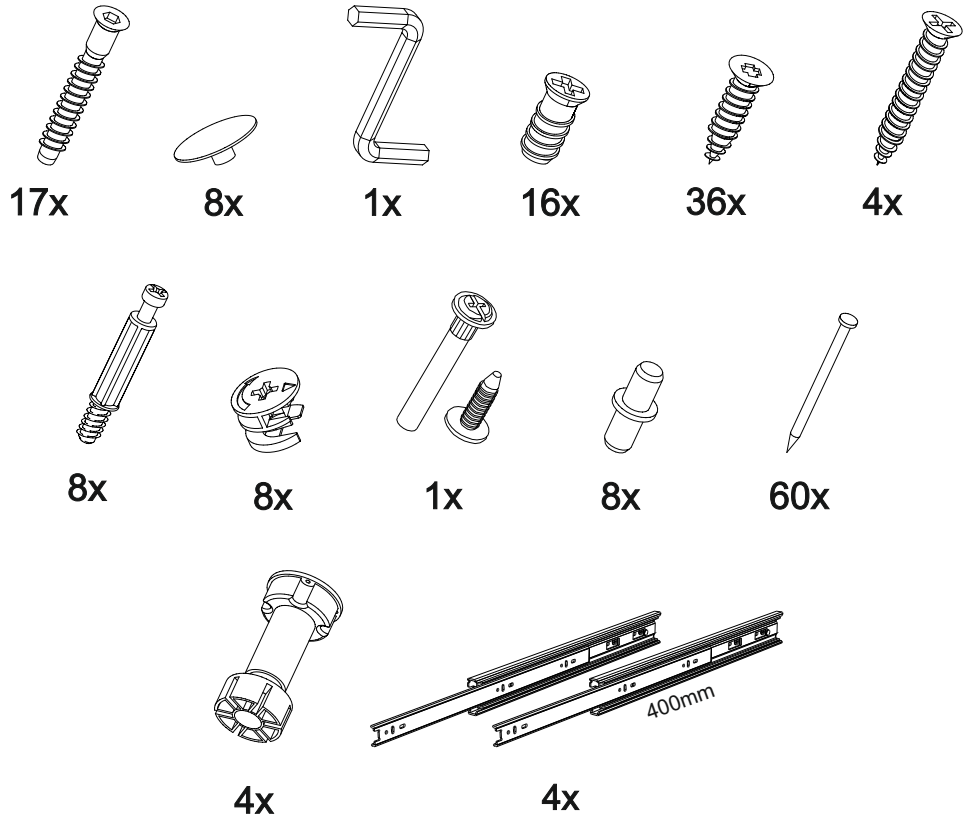

## Шкаф нижний с ящиками ШНЯ 300

В мебельном наборе могут быть конструктивные изменения, не указанные в данной инструкции и не ухудшающие качество изделия

300	816	520

15

**Внимание!** ПРИМЕР соединения двух соседних модулей между собой

13

14

№ дет.	Деталь/Detail	Размер/Size	Кол-во/ Quantity	№ упак./ № pack
1	Бок левый/Side left	700x500	1	1/1
2	Бок правый/Side right	700x500	1	1/1
3	Крышка/Top	300x500	1	1/1
4-5	Планка/Plank	268x116	2	1/1
6-8	Задняя стенка ящика/Back side	211x90	3	1/1
9	Задняя стенка ящика/Back side	211x150	1	1/1
10-12	Бок ящика левый/Side left	400x90	3	1/1
13-15	Бок ящика правый/Side right	400x90	3	1/1
16	Бок ящика левый/Side left	400x150	1	1/1
17	Бок ящика правый/Side right	400x150	1	1/1
18	Цоколь/Socle	300x100	1	1/1
19-22	Дно ящика ЛДВП/Drawer bottom	240x400	4	1/1
23	Задняя стенка ЛДВП/Back side	710x295	1	1/1