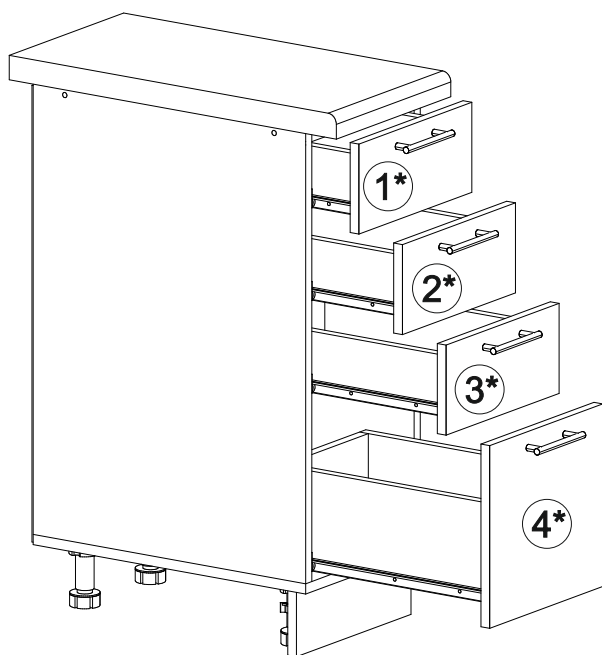

## Шкаф нижний с ящиками ШНЯ 300

В мебельном наборе могут быть конструктивные изменения, не указанные в данной инструкции и не ухудшающие качество изделия

300	816	520

15

**Внимание!** ПРИМЕР соединения двух соседних модулей между собой

13

14

№ дет.	Деталь/Detail	Размер/Size	Кол-во/ Quantity	№ упак./ № pack
1	Бок левый/Side left	700x500	1	1/1
2	Бок правый/Side right	700x500	1	1/1
3	Крышка/Top	300x500	1	1/1
4-5	Планка/Plank	268x116	2	1/1
6-8	Задняя стенка ящика/Back side	211x90	3	1/1
9	Задняя стенка ящика/Back side	211x150	1	1/1
10-12	Бок ящика левый/Side left	400x90	3	1/1
13-15	Бок ящика правый/Side right	400x90	3	1/1
16	Бок ящика левый/Side left	400x150	1	1/1
17	Бок ящика правый/Side right	400x150	1	1/1
18	Цоколь/Socle	300x100	1	1/1
19-22	Дно ящика ЛДВП/Drawer bottom	240x400	4	1/1
23	Задняя стенка ЛДВП/Back side	710x295	1	1/1

№ дет.	Деталь/Detail	Размер/Size	Кол-во/ Quantity	№ упак./ № pack
1*-3*	Фасад/Front	140x296	3	1/1
4*	Фасад/Front	284x296	1	1/1

9

10

3

4

5

6

7