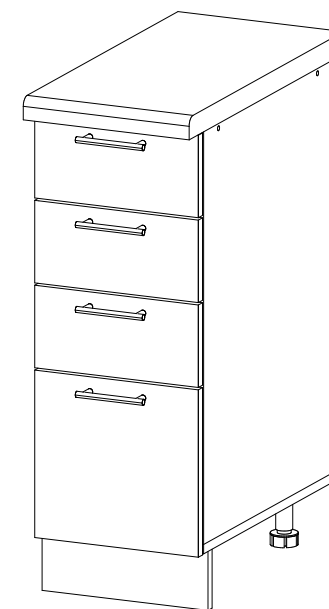

## Шкаф нижний с ящиками ШНЯ 300

В мебельном наборе могут быть конструктивные изменения, не указанные в данной инструкции и не ухудшающие качество изделия

300	816	520

15

**Внимание!** ПРИМЕР соединения двух соседних модулей между собой

13

14

№ дет.	Деталь/Detail	Размер/Size	Кол-во/ Quantity	№ упак./ № pack
1	Бок левый/Side left	700x500	1	1/1
2	Бок правый/Side right	700x500	1	1/1
3	Крышка/Top	300x500	1	1/1
4-5	Планка/Plank	268x116	2	1/1
6-8	Задняя стенка ящика/Back side	211x90	3	1/1
9	Задняя стенка ящика/Back side	211x150	1	1/1
10-12	Бок ящика левый/Side left	400x90	3	1/1
13-15	Бок ящика правый/Side right	400x90	3	1/1
16	Бок ящика левый/Side left	400x150	1	1/1
17	Бок ящика правый/Side right	400x150	1	1/1
18	Цоколь/Socle	300x100	1	1/1
19-22	Дно ящика ЛДВП/Drawer bottom	240x400	4	1/1
23	Задняя стенка ЛДВП/Back side	710x295	1	1/1