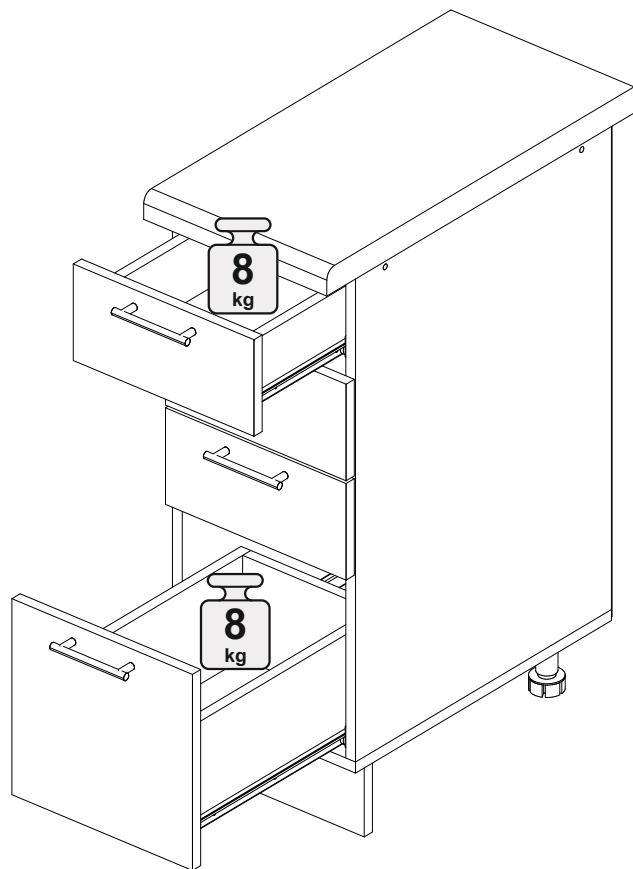

## Шкаф нижний с ящиками ШНЯ 300

В мебельном наборе могут быть конструктивные изменения, не указанные в данной инструкции и не ухудшающие качество изделия

300	816	520

15

**Внимание!** ПРИМЕР соединения двух соседних модулей между собой

13

14

№ дет.	Деталь/Detail	Размер/Size	Кол-во/ Quantity	№ упак./ № pack
1	Бок левый/Side left	700x500	1	1/1
2	Бок правый/Side right	700x500	1	1/1
3	Крышка/Top	300x500	1	1/1
4-5	Планка/Plank	268x116	2	1/1
6-8	Задняя стенка ящика/Back side	211x90	3	1/1
9	Задняя стенка ящика/Back side	211x150	1	1/1
10-12	Бок ящика левый/Side left	400x90	3	1/1
13-15	Бок ящика правый/Side right	400x90	3	1/1
16	Бок ящика левый/Side left	400x150	1	1/1
17	Бок ящика правый/Side right	400x150	1	1/1
18	Цоколь/Socle	300x100	1	1/1
19-22	Дно ящика ЛДВП/Drawer bottom	240x400	4	1/1
23	Задняя стенка ЛДВП/Back side	710x295	1	1/1

№ дет.	Деталь/Detail	Размер/Size	Кол-во/ Quantity	№ упак./ № pack
1*-3*	Фасад/Front	140x296	3	1/1
4*	Фасад/Front	284x296	1	1/1

9

10

3

4

5

6

7