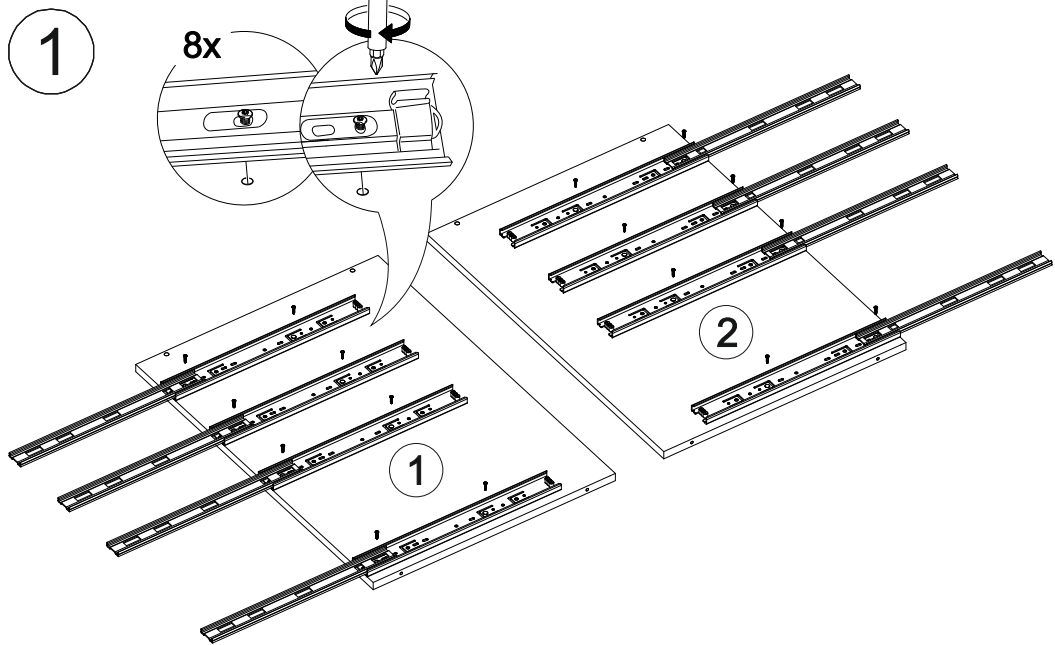

13

14

№ дет.	Деталь/Detail	Размер/Size	Кол-во/ Quantity	№ упак./ № pack
1	Бок левый/Side left	700x500	1	1/1
2	Бок правый/Side right	700x500	1	1/1
3	Крышка/Top	300x500	1	1/1
4-5	Планка/Plank	268x116	2	1/1
6-8	Задняя стенка ящика/Back side	211x90	3	1/1
9	Задняя стенка ящика/Back side	211x150	1	1/1
10-12	Бок ящика левый/Side left	400x90	3	1/1
13-15	Бок ящика правый/Side right	400x90	3	1/1
16	Бок ящика левый/Side left	400x150	1	1/1
17	Бок ящика правый/Side right	400x150	1	1/1
18	Цоколь/Socle	300x100	1	1/1
19-22	Дно ящика ЛДВП/Drawer bottom	240x400	4	1/1
23	Задняя стенка ЛДВП/Back side	710x295	1	1/1

№ дет.	Деталь/Detail	Размер/Size	Кол-во/ Quantity	№ упак./ № pack
1*-3*	Фасад/Front	140x296	3	1/1
4*	Фасад/Front	284x296	1	1/1

9

10

3

4

5

6

7