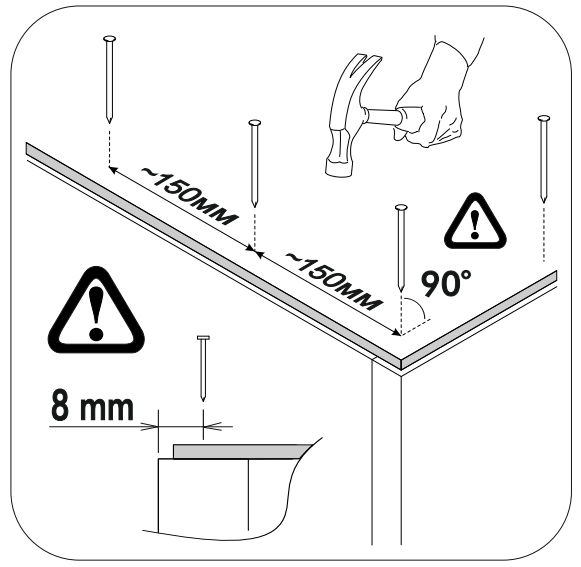

6,3x50	6,3x13			3,5x16	1,6x25	
						
9x	4x	1x	8x	10x	20x	4x
						
1x	2x	6x	2x			

	AI				
1	Бок правый / Right side	1	715	280	1/1
2	Бок левый / Left side	1	715	280	1/1
3	Вязка верх / Binding	1	268	280	1/1
4	Вязка / Binding	1	268	280	1/1
5	Полка / Shelf	1	265	250	1/1
6	Стенка задняя / Back wall	1	710	295	1/1

	AI				
1*	Фасад / Front	1	713	296	1/2

1.

2.

4

3.

4.

5.

6