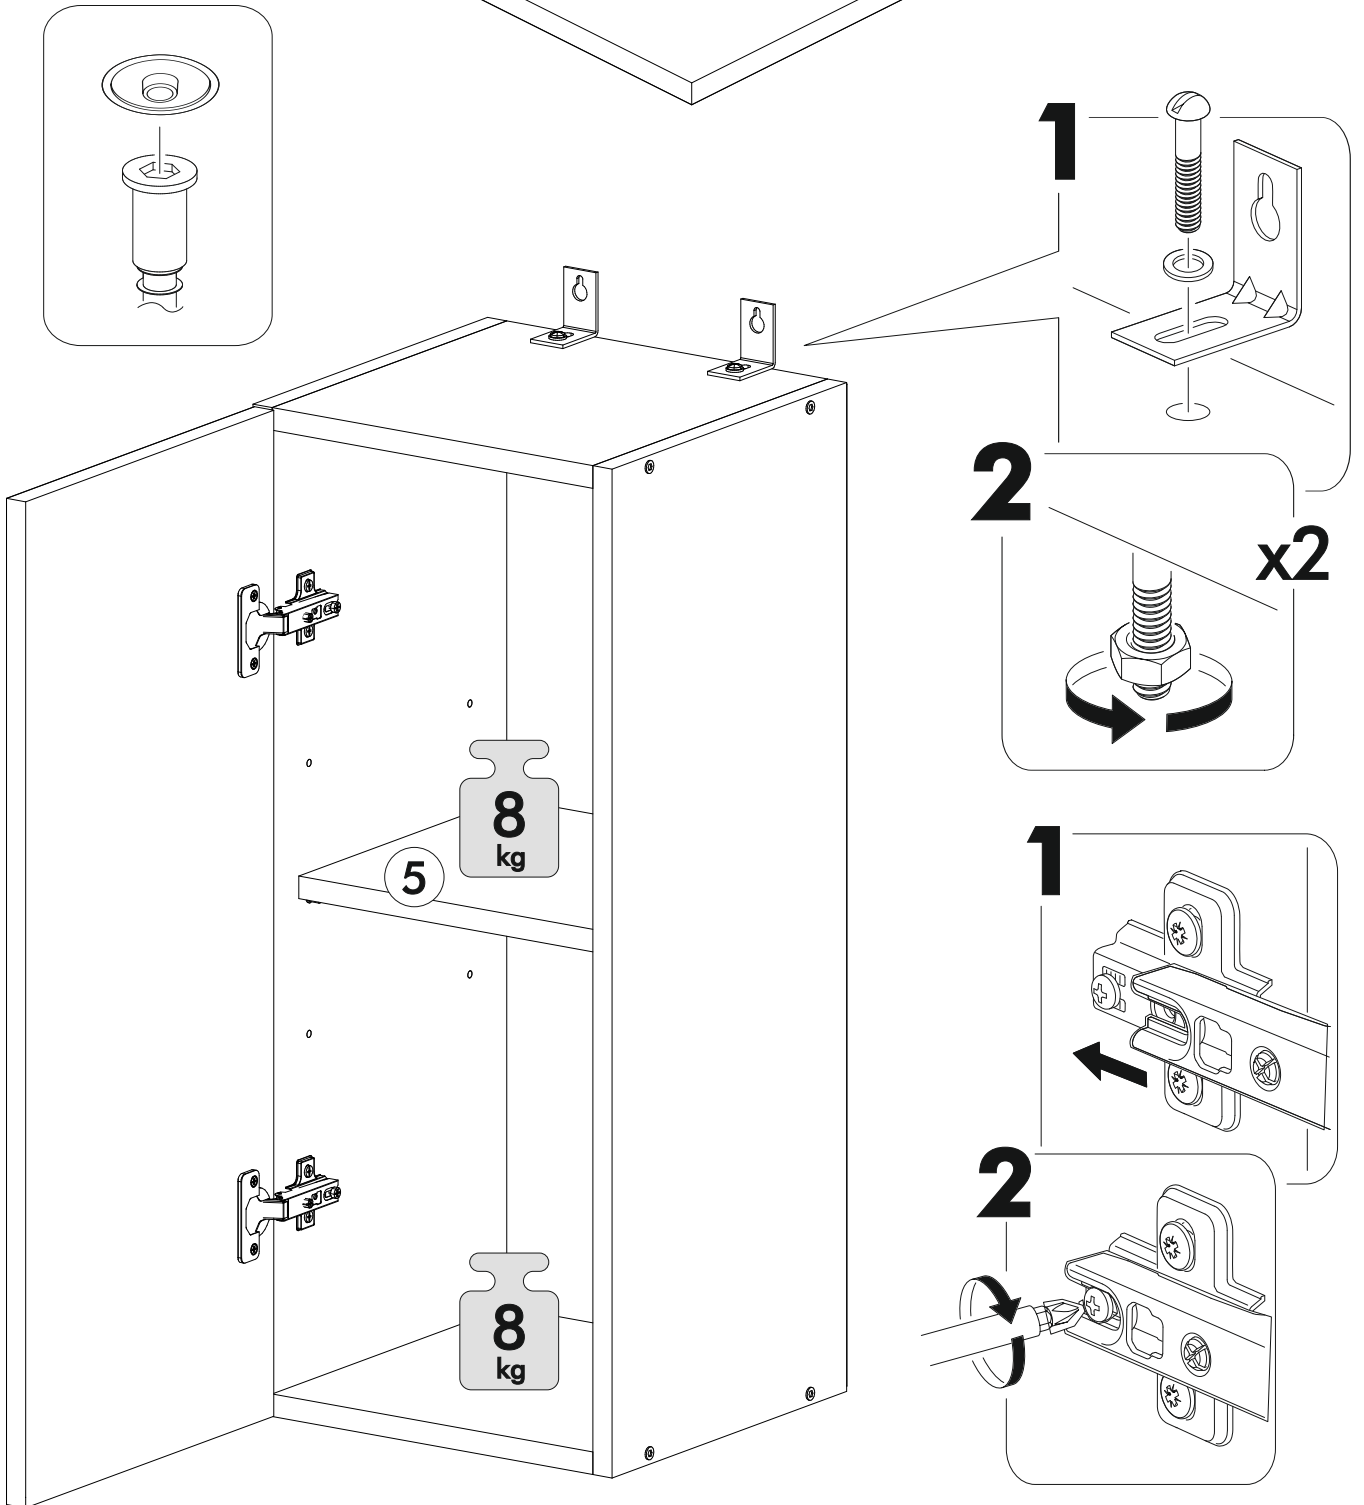

6,3x50	6,3x13			3,5x16	1,6x25	
						
9x	4x	1x	8x	10x	20x	4x
						
1x	2x	6x	2x			

	AI				
1	Бок правый / Right side	1	715	280	1/1
2	Бок левый / Left side	1	715	280	1/1
3	Вязка верх / Binding	1	268	280	1/1
4	Вязка / Binding	1	268	280	1/1
5	Полка / Shelf	1	265	250	1/1
6	Стенка задняя / Back wall	1	710	295	1/1

	AI				
1*	Фасад / Front	1	713	296	1/2

1.

2.

4

3.

4.

5.

6