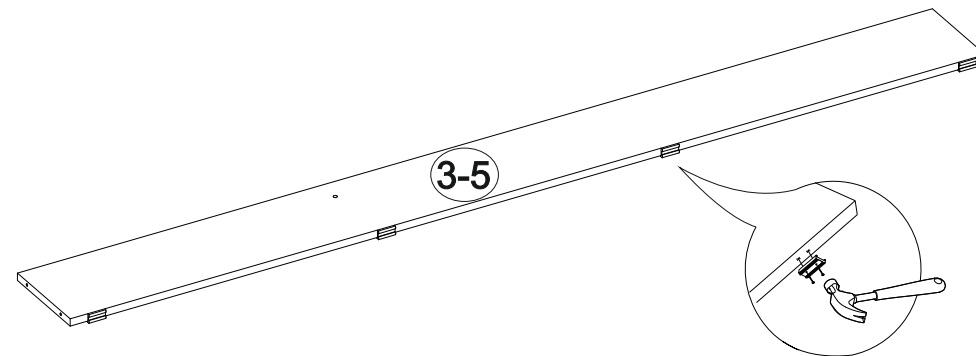

№ дет.	Деталь/Detail	Размер/Size	Кол-во/Quantity	№ упак./№ pack
1-2	Царга/Side panel	2000x200	2	1/3
3-4	Усиление боковое/Plank	2000x200	2	1/3
5	Усиление среднее/Plank	2000x200	1	1/3
6	Щиток головной/Panel	700x1635	1	2/3
7	Щиток ножной/Panel	270x1635	1	2/3
8-9	Усиление/Plank	660x100	2	2/3

1