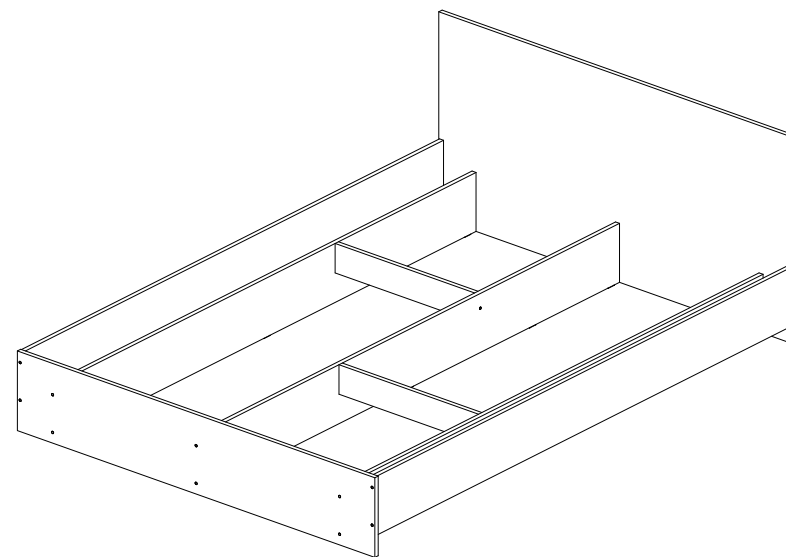

# Кровать Ронда КР-160

1635	700	2032

№ дет.	Деталь/Detail	Размер/Size	Кол-во/Quantity	№ упак./№ pack
1-2	Царга/Side panel	2000x200	2	1/3
3-4	Усиление боковое/Plank	2000x200	2	1/3
5	Усиление среднее/Plank	2000x200	1	1/3
6	Щиток головной/Panel	700x1635	1	2/3
7	Щиток ножной/Panel	270x1635	1	2/3
8-9	Усиление/Plank	660x100	2	2/3