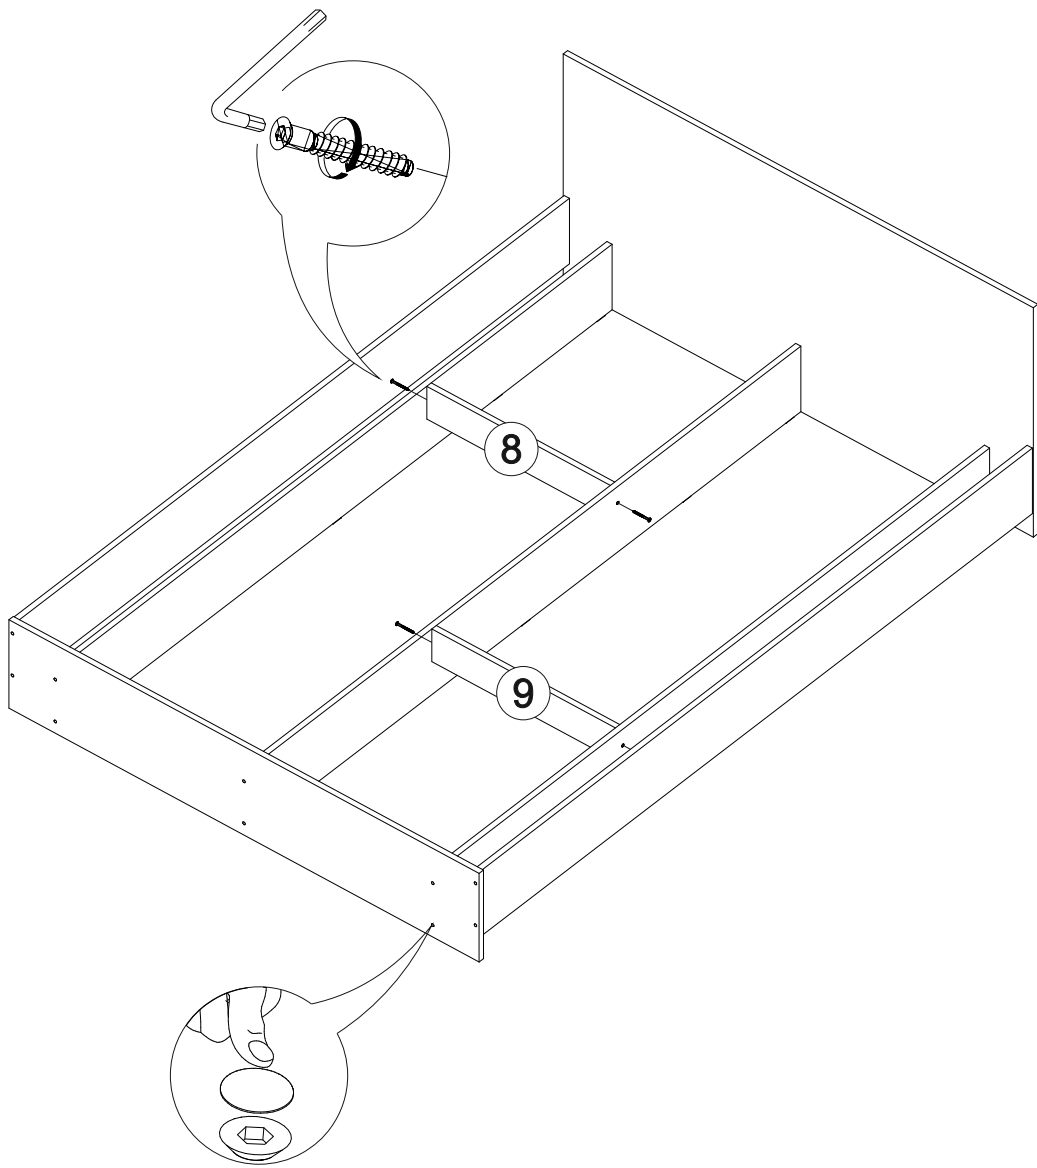

# Кровать Ронда КР-160

1635	700	2032

№ дет.	Деталь/Detail	Размер/Size	Кол-во/Quantity	№ упак./№ pack
1-2	Царга/Side panel	2000x200	2	1/3
3-4	Усиление боковое/Plank	2000x200	2	1/3
5	Усиление среднее/Plank	2000x200	1	1/3
6	Щиток головной/Panel	700x1635	1	2/3
7	Щиток ножной/Panel	270x1635	1	2/3
8-9	Усиление/Plank	660x100	2	2/3