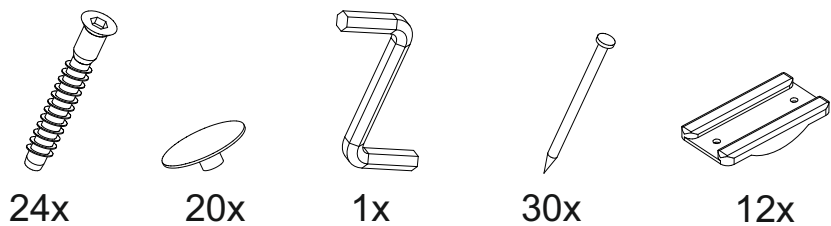

# Кровать Ронда КР-160

1635	700	2032

№ дет.	Деталь/Detail	Размер/Size	Кол-во/Quantity	№ упак./№ pack
1-2	Царга/Side panel	2000x200	2	1/3
3-4	Усиление боковое/Plank	2000x200	2	1/3
5	Усиление среднее/Plank	2000x200	1	1/3
6	Щиток головной/Panel	700x1635	1	2/3
7	Щиток ножной/Panel	270x1635	1	2/3
8-9	Усиление/Plank	660x100	2	2/3