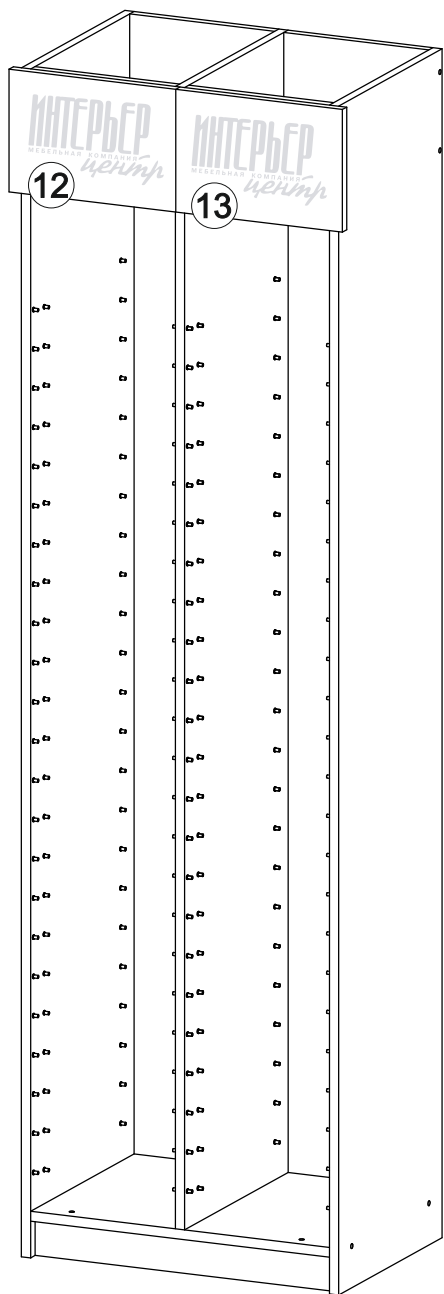

7

Внимание! Декоративная накладка из МДФ крепится на двухсторонний скотч

<https://interior-center.ru/>

Экспозитор (2 секции)

552	1940	402

№ дет.	Деталь/Detail	Размер/Size	Кол-во/Quantity
1	Бок левый/Side left	1940x386	1
2	Бок правый/Side right	1940x386	1
3	Перегородка/Side	1864x386	1
4	Вязка/Connecting element	520x386	1
5-8	Вязка/Connecting element	200x252	4
9	Цоколь/Socle	520x60	1
10-11	Задняя стенка ДВП/Back Side	1875x280	2
12-13	Накладка МДФ/Front	200x290	2

6

5

1

2

3

4