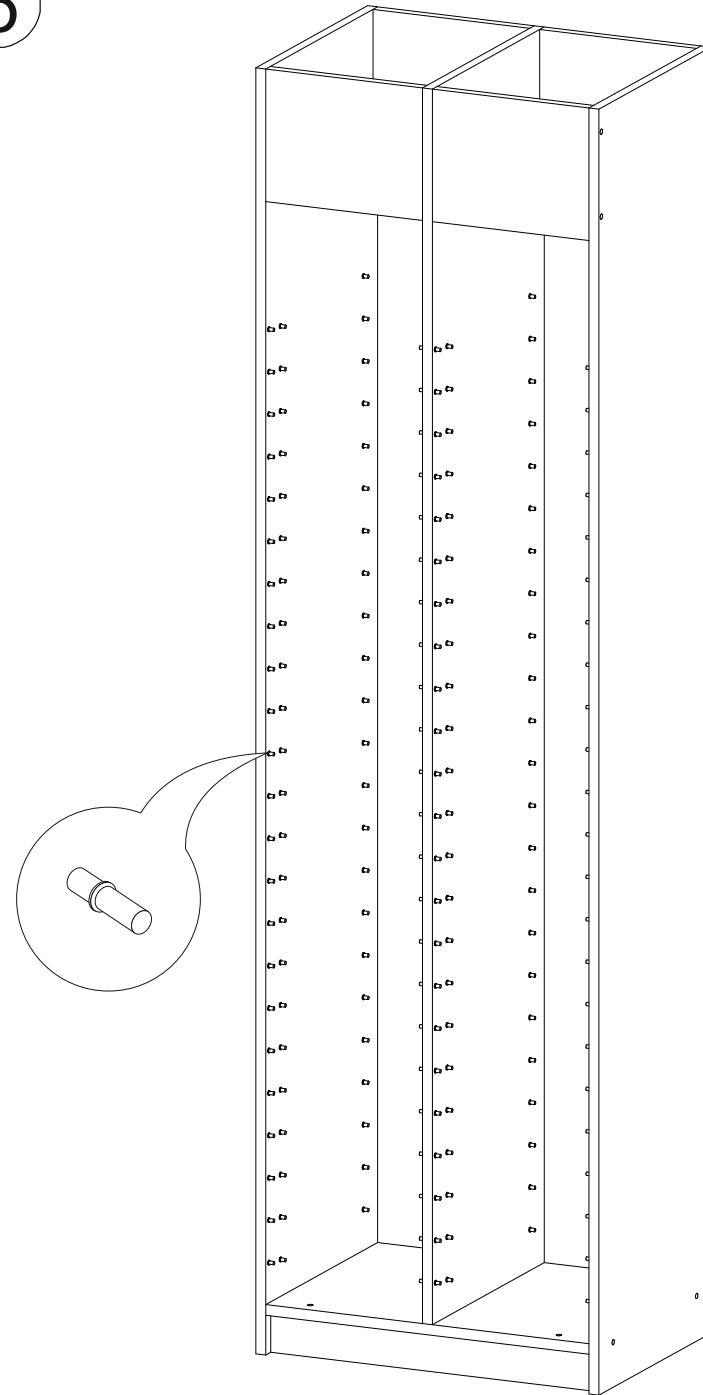

№ дет.	Деталь/Detail	Размер/Size	Кол-во/Quantity
1	Бок левый/Side left	1940x386	1
2	Бок правый/Side right	1940x386	1
3	Перегородка/Side	1864x386	1
4	Вязка/Connecting element	520x386	1
5-8	Вязка/Connecting element	200x252	4
9	Цоколь/Socle	520x60	1
10-11	Задняя стенка ДВП/Back Side	1875x280	2
12-13	Накладка МДФ/Front	200x290	2

6