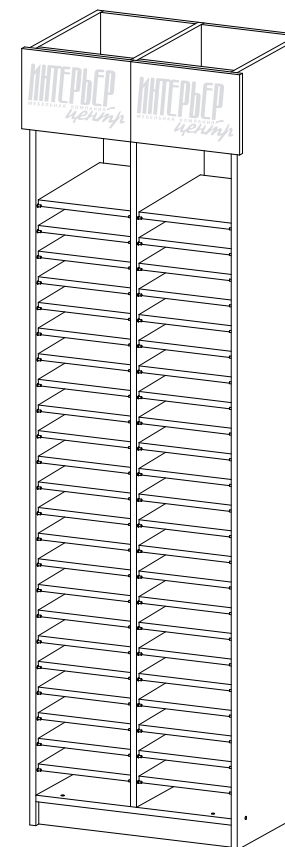

7

Внимание! Декоративная накладка из МДФ крепится на двухсторонний скотч

<https://interior-center.ru/>

Экспозитор (2 секции)

552	1940	402

№ дет.	Деталь/Detail	Размер/Size	Кол-во/Quantity
1	Бок левый/Side left	1940x386	1
2	Бок правый/Side right	1940x386	1
3	Перегородка/Side	1864x386	1
4	Вязка/Connecting element	520x386	1
5-8	Вязка/Connecting element	200x252	4
9	Цоколь/Socle	520x60	1
10-11	Задняя стенка ДВП/Back Side	1875x280	2
12-13	Накладка МДФ/Front	200x290	2

6

5

1

2

3

4