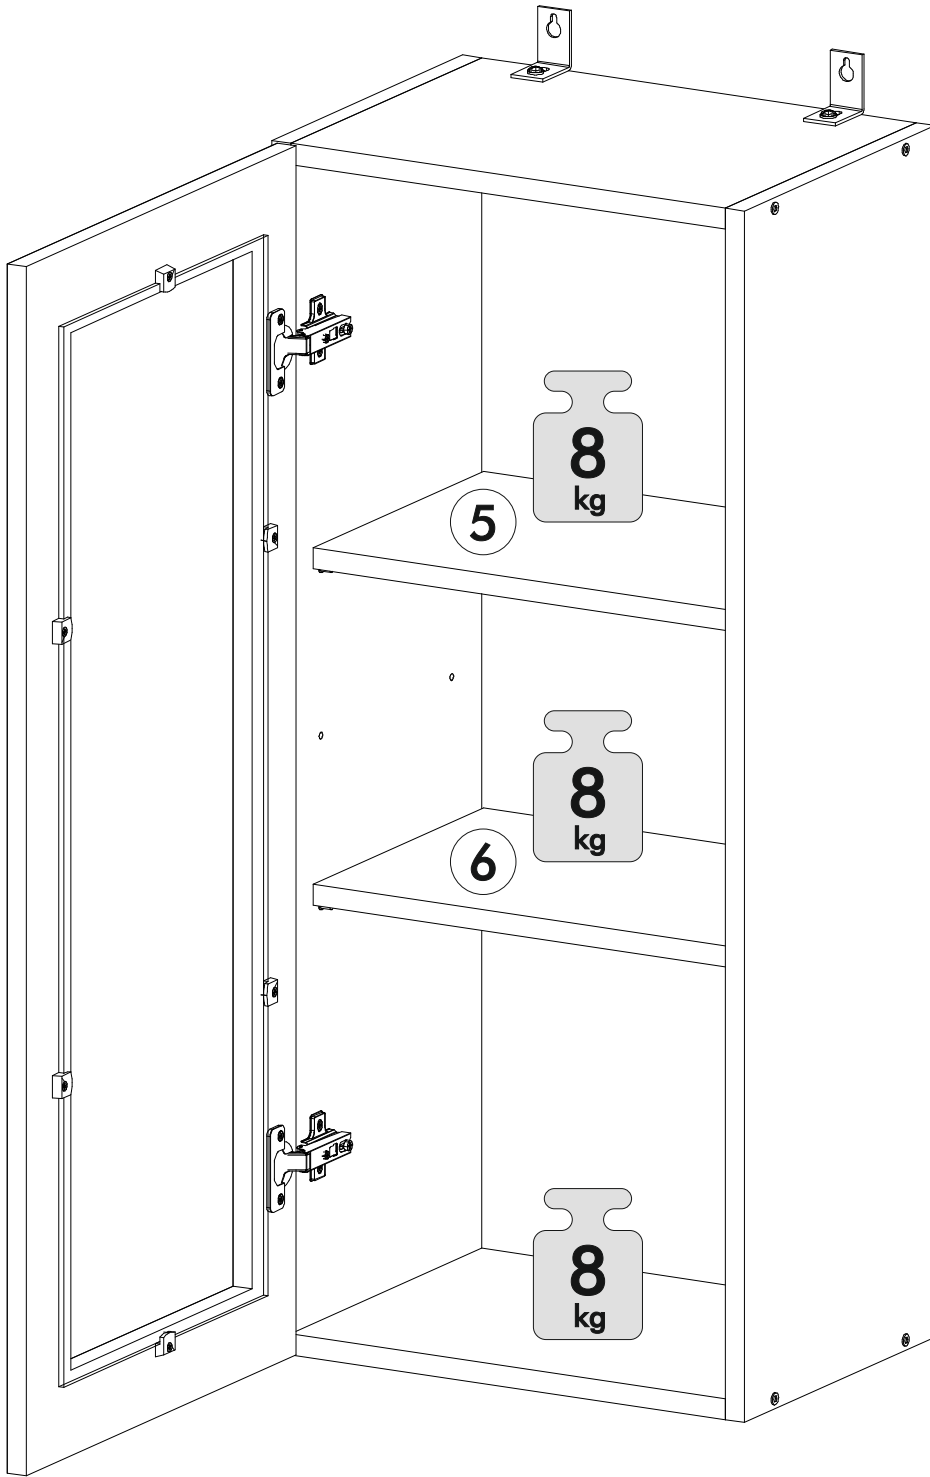

6,3x50	6,3x13			3,5x16	1,6x25	
						
9x	4x	1x	8x	10x	20x	8x
						
1x	2x	6x	2x			

	AI				
1	Бок правый / Right side	1	920	280	1/1
2	Бок левый / Left side	1	920	280	1/1
3	Вязка верх / Binding	1	418	280	1/1
4	Вязка / Binding	1	418	280	1/1
5-6	Полка / Shelf	2	415	250	1/1
7-8	Стенка задняя / Back wall	2	915	223	1/1
9	Соединитель / Connector	1	886		1/1

1.

2.

3.

4a.

$\begin{matrix} 1 \\ \text{—} \\ 2 \\ \text{—} \\ 3 \\ \text{—} \end{matrix}$	AI		 L=mm		
1*	Фасад / Front	1	918	446	1/2
2*	Стекло / Glass	1	815	360	1/2

5a.

4b.

$\begin{matrix} 1 \\ 2 \\ 3 \end{matrix}$ 	AI				
1	Бок правый / Right side	1	715	280	1/1
2	Бок левый / Left side	1	715	280	1/1