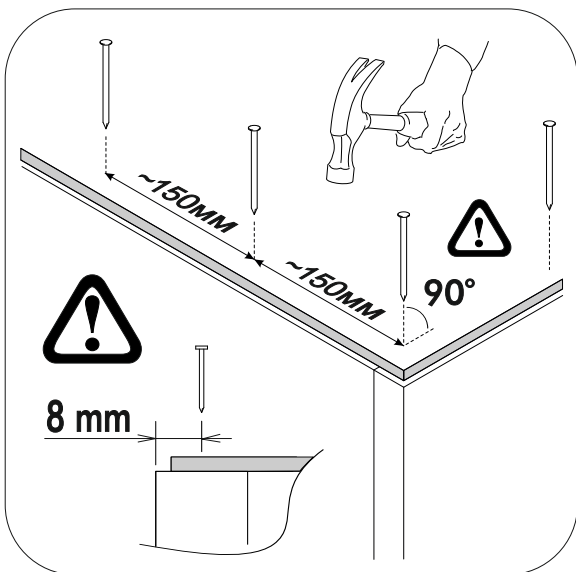

6,3x50	6,3x13			3,5x16	1,6x25	
						
9x	4x	1x	8x	10x	20x	8x
						
1x	2x	6x	2x			

	AI				
1	Бок правый / Right side	1	920	280	1/1
2	Бок левый / Left side	1	920	280	1/1
3	Вязка верх / Binding	1	418	280	1/1
4	Вязка / Binding	1	418	280	1/1
5-6	Полка / Shelf	2	415	250	1/1
7-8	Стенка задняя / Back wall	2	915	223	1/1
9	Соединитель / Connector	1	886		1/1

1.

2.

3.

4a.

$\begin{matrix} 1 \\ \text{—} \\ 2 \\ \text{—} \\ 3 \\ \text{—} \end{matrix}$	AI		 L=mm		
1*	Фасад / Front	1	918	446	1/2
2*	Стекло / Glass	1	815	360	1/2

5a.

4b.

$\begin{matrix} 1 \\ 2 \\ 3 \end{matrix}$ 	AI				
1	Бок правый / Right side	1	715	280	1/1
2	Бок левый / Left side	1	715	280	1/1