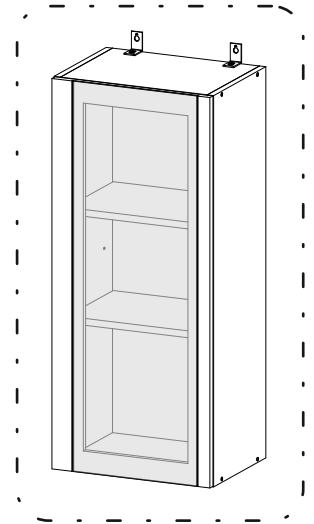

<https://interior-center.ru/>

ШBC 450H

SHVS 450H

450	920	300

RU Внимание! Чтобы избежать неприятных последствий, воспользуйтесь услугами профессиональных сборщиков мебели. Производитель оставляет за собой право вносить изменения в конструкцию изделий, не влияющие на функциональность и дизайн.

6,3x50	6,3x13			3,5x16	1,6x25	
						
9x	4x	1x	8x	10x	20x	8x
						
1x	2x	6x	2x			

	AI				
1	Бок правый / Right side	1	920	280	1/1
2	Бок левый / Left side	1	920	280	1/1
3	Вязка верх / Binding	1	418	280	1/1
4	Вязка / Binding	1	418	280	1/1
5-6	Полка / Shelf	2	415	250	1/1
7-8	Стенка задняя / Back wall	2	915	223	1/1
9	Соединитель / Connector	1	886		1/1

1.

2.

3.

4a.

$\begin{matrix} 1 \\ \text{—} \\ 2 \\ \text{—} \\ 3 \\ \text{—} \end{matrix}$	AI		 L=mm		
1*	Фасад / Front	1	918	446	1/2
2*	Стекло / Glass	1	815	360	1/2

5a.

4b.

$\begin{matrix} 1 \\ 2 \\ 3 \end{matrix}$ 	AI				
1	Бок правый / Right side	1	715	280	1/1
2	Бок левый / Left side	1	715	280	1/1