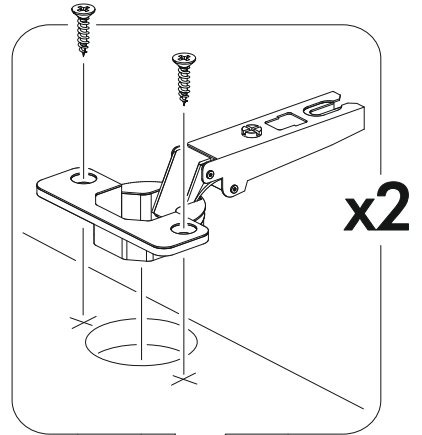

6,3x50	6,3x13			3,5x16	1,6x25	
						
9x	4x	1x	8x	10x	20x	8x
						
1x	2x	6x	2x			

	AI				
1	Бок правый / Right side	1	920	280	1/1
2	Бок левый / Left side	1	920	280	1/1
3	Вязка верх / Binding	1	418	280	1/1
4	Вязка / Binding	1	418	280	1/1
5-6	Полка / Shelf	2	415	250	1/1
7-8	Стенка задняя / Back wall	2	915	223	1/1
9	Соединитель / Connector	1	886		1/1

1.

2.

3.

4a.

$\begin{matrix} 1 \\ \text{—} \\ 2 \\ \text{—} \\ 3 \\ \text{—} \end{matrix}$	AI		 L=mm		
1*	Фасад / Front	1	918	446	1/2
2*	Стекло / Glass	1	815	360	1/2

5a.

4b.

$\begin{matrix} 1 \\ 2 \\ 3 \end{matrix}$ 	AI				
1	Бок правый / Right side	1	715	280	1/1
2	Бок левый / Left side	1	715	280	1/1