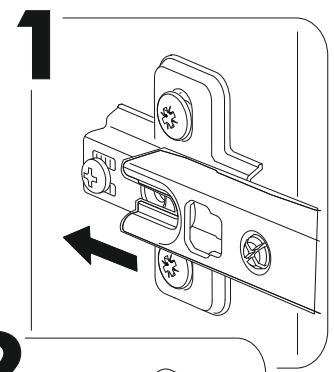

6,3x50	6,3x13			3,5x16	1,6x25	
						
9x	4x	1x	8x	10x	20x	8x
						
1x	2x	6x	2x			

	AI				
1	Бок правый / Right side	1	920	280	1/1
2	Бок левый / Left side	1	920	280	1/1
3	Вязка верх / Binding	1	418	280	1/1
4	Вязка / Binding	1	418	280	1/1
5-6	Полка / Shelf	2	415	250	1/1
7-8	Стенка задняя / Back wall	2	915	223	1/1
9	Соединитель / Connector	1	886		1/1

1.

2.

3.

4a.

$\begin{matrix} 1 \\ \text{—} \\ 2 \\ \text{—} \\ 3 \\ \text{—} \end{matrix}$	AI		 L=mm		
1*	Фасад / Front	1	918	446	1/2
2*	Стекло / Glass	1	815	360	1/2

5a.

4b.

$\begin{matrix} 1 \\ 2 \\ 3 \end{matrix}$ 	AI				
1	Бок правый / Right side	1	715	280	1/1
2	Бок левый / Left side	1	715	280	1/1