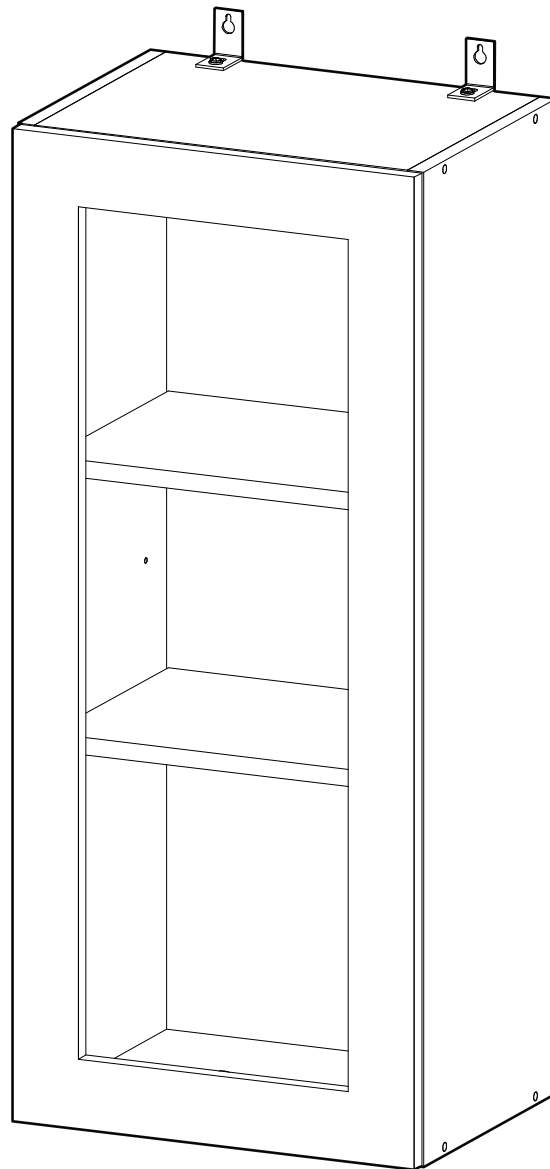

<https://interior-center.ru/>

ШBC 450H

SHVS 450H

450	920	300

RU Внимание! Чтобы избежать неприятных последствий, воспользуйтесь услугами профессиональных сборщиков мебели. Производитель оставляет за собой право вносить изменения в конструкцию изделий, не влияющие на функциональность и дизайн.

6,3x50	6,3x13			3,5x16	1,6x25	
						
9x	4x	1x	8x	10x	20x	8x
						
1x	2x	6x	2x			

	AI				
1	Бок правый / Right side	1	920	280	1/1
2	Бок левый / Left side	1	920	280	1/1
3	Вязка верх / Binding	1	418	280	1/1
4	Вязка / Binding	1	418	280	1/1
5-6	Полка / Shelf	2	415	250	1/1
7-8	Стенка задняя / Back wall	2	915	223	1/1
9	Соединитель / Connector	1	886		1/1

1.

2.

3.

4a.

$\begin{matrix} 1 \\ \text{—} \\ 2 \\ \text{—} \\ 3 \\ \text{—} \end{matrix}$	AI		 L=mm		
1*	Фасад / Front	1	918	446	1/2
2*	Стекло / Glass	1	815	360	1/2

5a.

4b.

$\begin{matrix} 1 \\ 2 \\ 3 \end{matrix}$ 	AI				
1	Бок правый / Right side	1	715	280	1/1
2	Бок левый / Left side	1	715	280	1/1