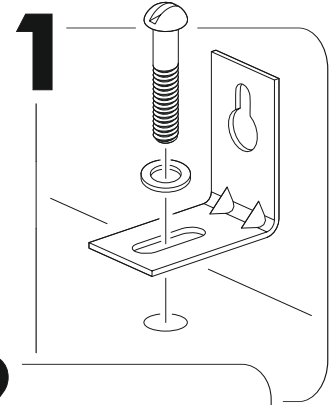

6,3x50	6,3x13			3,5x16	1,6x25	
						
9x	4x	1x	8x	10x	20x	8x
						
1x	2x	6x	2x			

	AI				
1	Бок правый / Right side	1	920	280	1/1
2	Бок левый / Left side	1	920	280	1/1
3	Вязка верх / Binding	1	418	280	1/1
4	Вязка / Binding	1	418	280	1/1
5-6	Полка / Shelf	2	415	250	1/1
7-8	Стенка задняя / Back wall	2	915	223	1/1
9	Соединитель / Connector	1	886		1/1

1.

2.

3.

4a.

$\begin{matrix} 1 \\ \text{—} \\ 2 \\ \text{—} \\ 3 \\ \text{—} \end{matrix}$	AI		 L=mm		
1*	Фасад / Front	1	918	446	1/2
2*	Стекло / Glass	1	815	360	1/2

5a.

4b.

$\begin{matrix} 1 \\ 2 \\ 3 \end{matrix}$ 	AI				
1	Бок правый / Right side	1	715	280	1/1
2	Бок левый / Left side	1	715	280	1/1